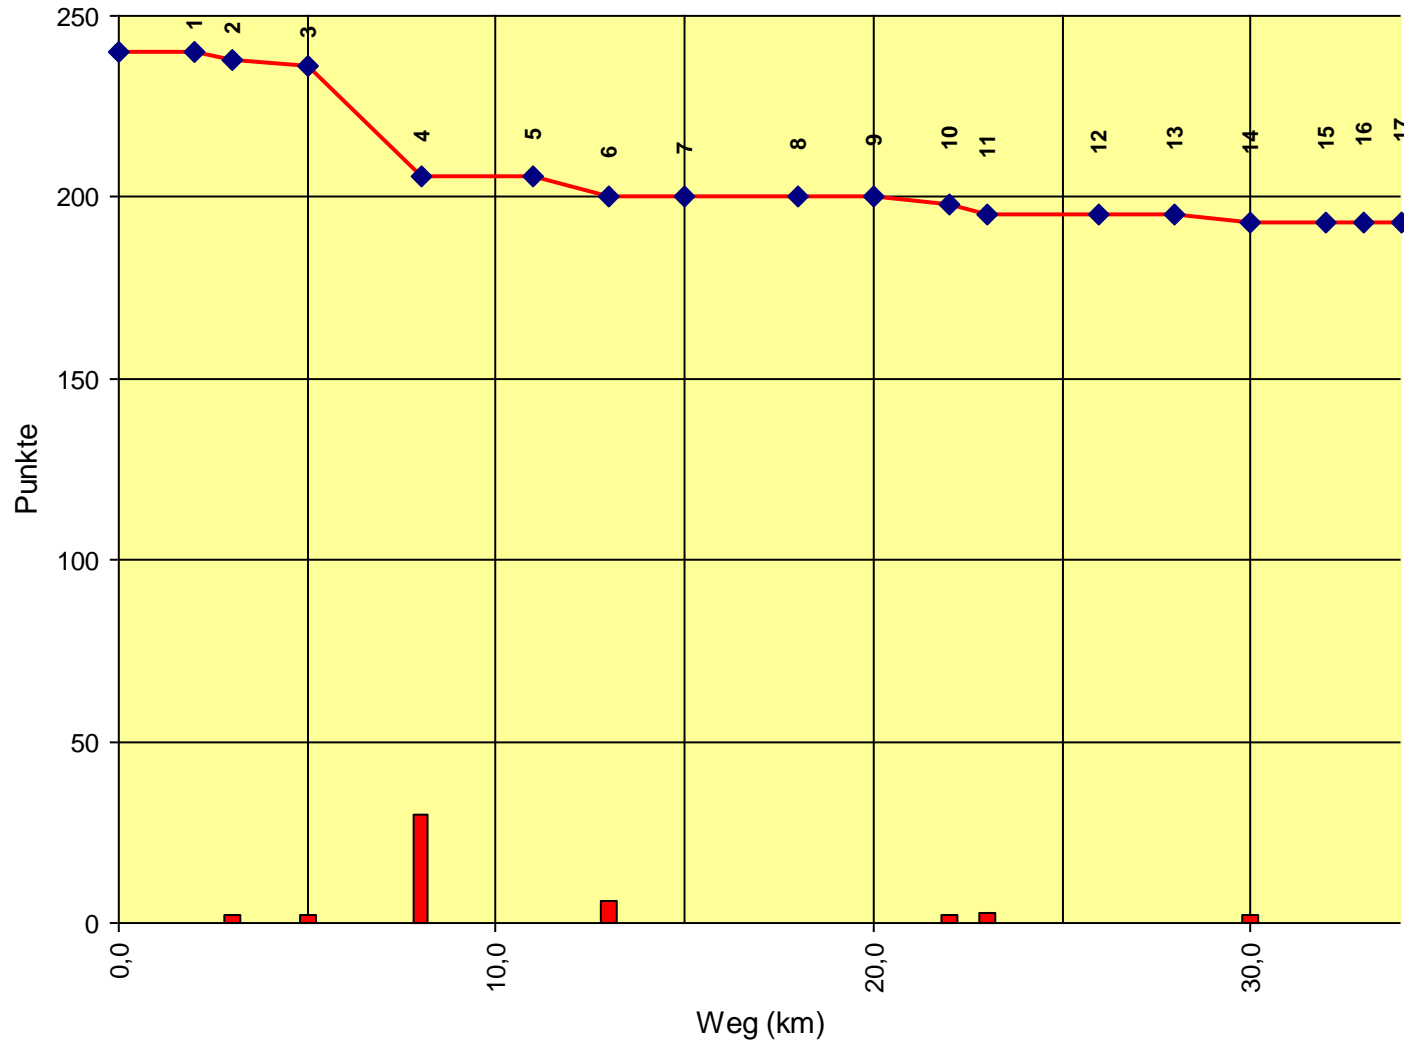

1. Österreichische Staatsmeisterschaft

Auswertung POR

Stnum: 119

Name: MUHM Iris

Pferd: Joyful Furina ROH

Rasse: Österr. WB

Farbe: Brauner

1	KT Freileben	0	240
2	KP Fraunschlag	2	238
3	KP vor Unterfeuchtenba	2	236
4	KT Unterfeuchtenbach	30	206
5	KT Höglinger Gupf	0	206
6	KP Höglinger Gupf	6	200
7	KT Sprinzenstein 1	0	200
8	KT Sprinzenstein 2	0	200
9	KT vor Katzenbach	0	200
10	KP Mittag	2	198
11	KP Hangleiten	3	195
12	KT Haselbach	0	195
13	KT Doppl 2	0	195
14	KP Kainberg	2	193
15	KT Gahleitner	0	193
16	KT Altenfelden	0	193
17	Ziel	0	193