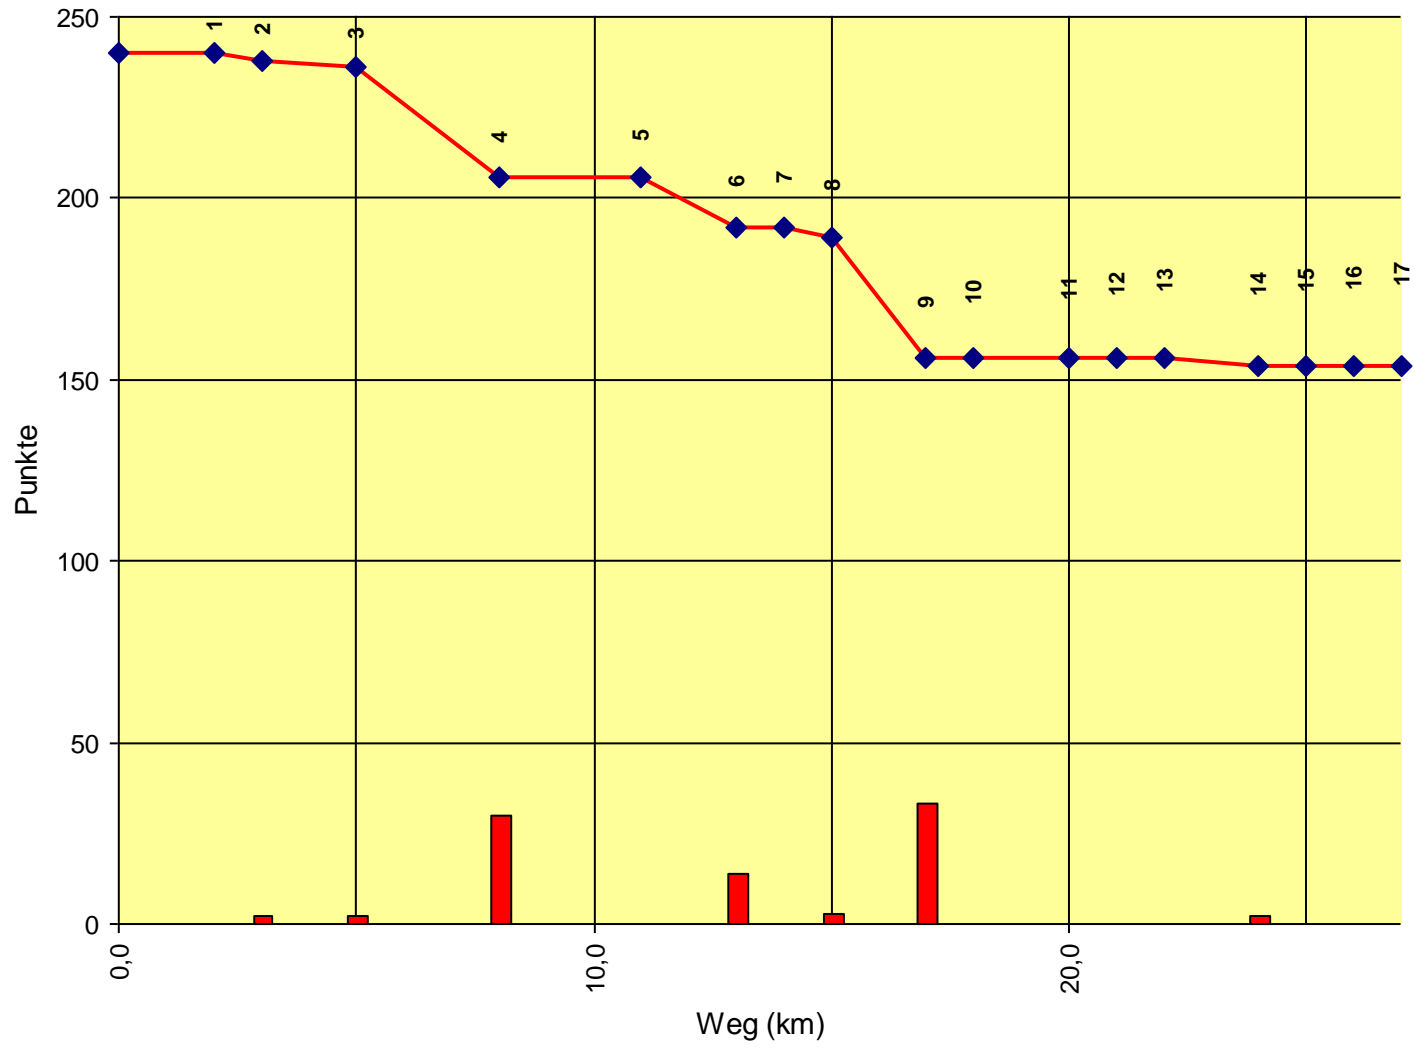

1. Österreichische Staatsmeisterschaft

Auswertung POR

Stnum: 88

Name: WEICHSELBAUMER Melanie

Pferd: Nesco

Rasse: Haflinger

Farbe: Lichtfuchs

1	KT Freileben	0	240
2	KP Fraunschlag	2	238
3	KP vor Unterfeuchtenba	2	236
4	KT Unterfeuchtenbach	30	206
5	KT Höglinger Gupf	0	206
6	KP Höglinger Gupf	14	192
7	KT vor Katzenbach	0	192
8	KP Mittag	3	189
9	KP Hangleiten	33	156
10	KT Aubachl	0	156
11	KT Haselbach	0	156
12	KT Doppl 1	0	156
13	KT Doppl 2	0	156
14	KP Kainberg	2	154
15	KT Gahleitner	0	154
16	KT Altenfelden	0	154
17	Ziel	0	154