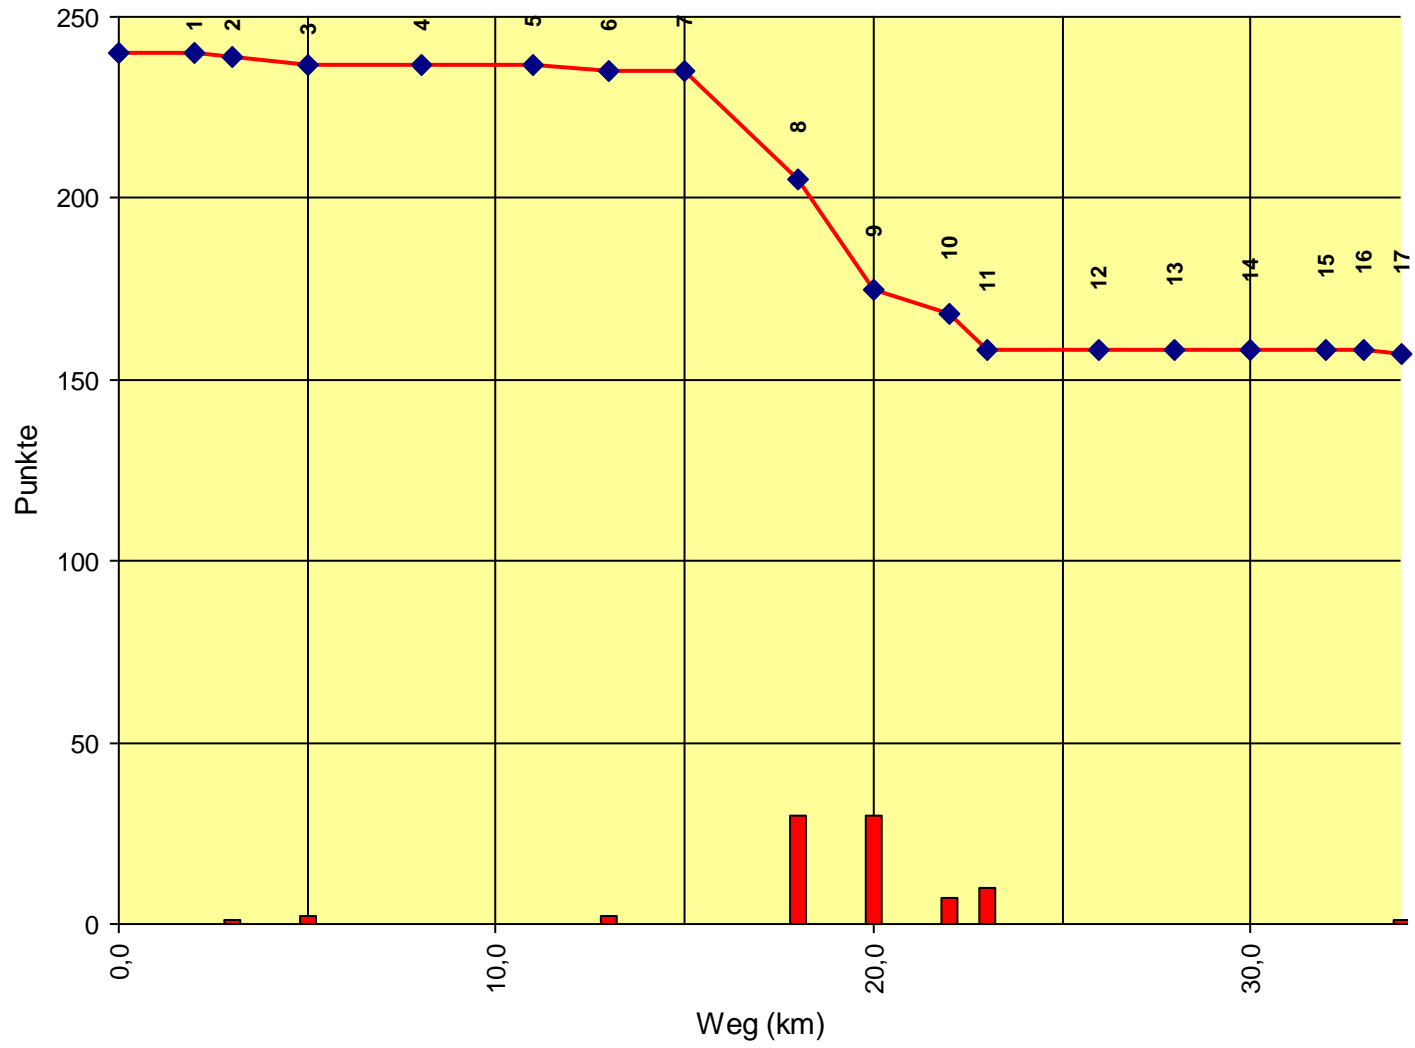

1. Österreichische Staatsmeisterschaft

Auswertung POR

Stnum: 97
Name: GAMPE-BENEDICT Ingrid
Pferd: Pamira 2
Rasse: WB
Farbe: Brauner

1	KT Freileben	0	240
2	KP Fraunschlag	1	239
3	KP vor Unterfeuchtenba	2	237
4	KT Unterfeuchtenbach	0	237
5	KT Höglinger Gupf	0	237
6	KP Höglinger Gupf	2	235
7	KT Sprinzenstein 1	0	235
8	KT Sprinzenstein 2	30	205
9	KT vor Katzenbach	30	175
10	KP Mittag	7	168
11	KP Hangleiten	10	158
12	KT Haselbach	0	158
13	KT Doppl 2	0	158
14	KP Kainberg	0	158
15	KT Gahleitner	0	158
16	KT Altenfelden	0	158
17	Ziel	1	157