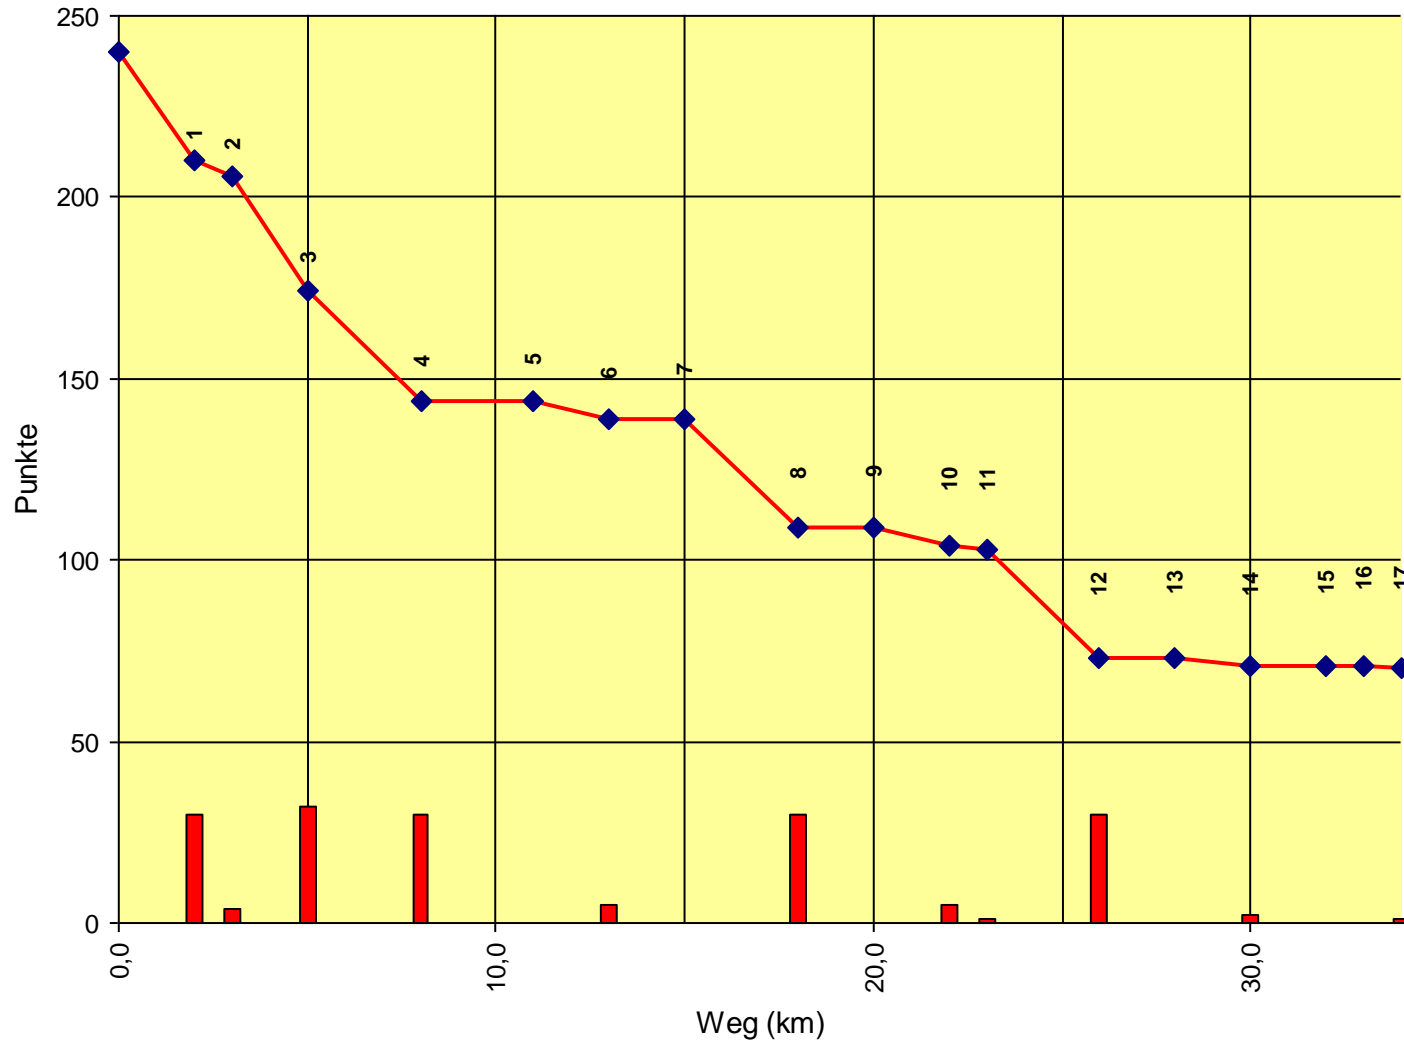

1. Österreichische Staatsmeisterschaft

Auswertung POR

Stnum: 94

Name: SABAINI Wolfgang

Pferd: Felina 8

Rasse: Österr. WB

Farbe: Dunkelbraun

1	KT Freileben	30	210
2	KP Frausschlag	4	206
3	KP vor Unterfeuchtenba	32	174
4	KT Unterfeuchtenbach	30	144
5	KT Höglinger Gupf	0	144
6	KP Höglinger Gupf	5	139
7	KT Sprinzenstein 1	0	139
8	KT Sprinzenstein 2	30	109
9	KT vor Katzenbach	0	109
10	KP Mittag	5	104
11	KP Hangleiten	1	103
12	KT Haselbach	30	73
13	KT Doppl 2	0	73
14	KP Kainberg	2	71
15	KT Gahleitner	0	71
16	KT Altenfelden	0	71
17	Ziel	1	70