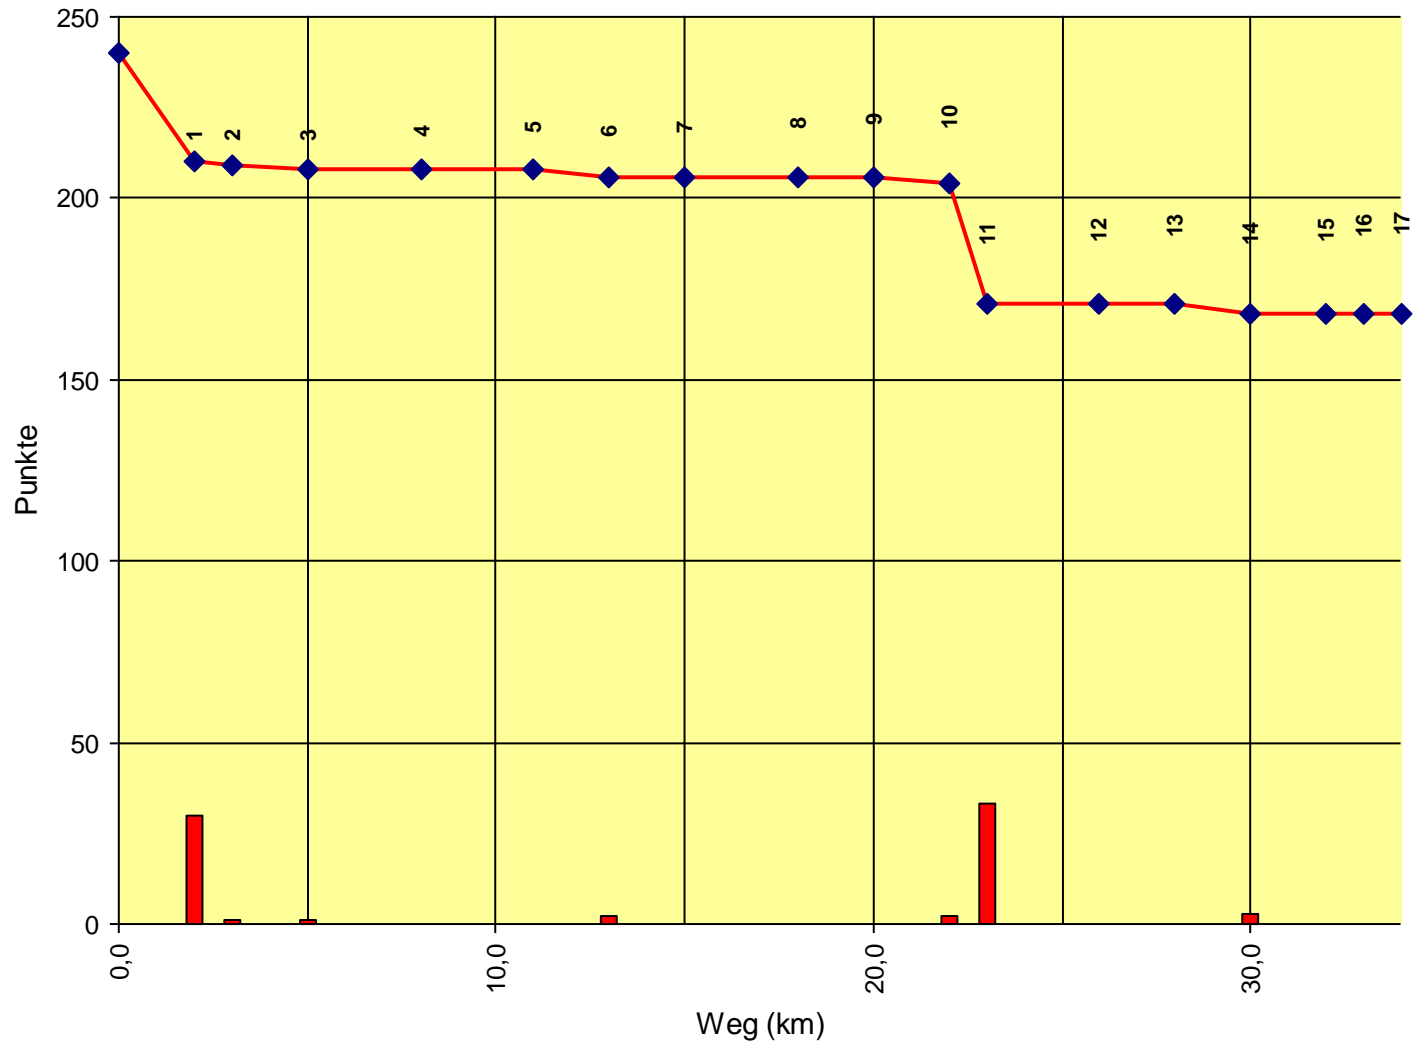

1. Österreichische Staatsmeisterschaft

Auswertung POR

Stnum: 105
Name: POVACZ Katharina
Pferd: DK King Kane
Rasse: Quarter Horse
Farbe: Fuchs

1	KT Freileben	30	210
2	KP Fraunschlag	1	209
3	KP vor Unterfeuchtenba	1	208
4	KT Unterfeuchtenbach	0	208
5	KT Höglinger Gupf	0	208
6	KP Höglinger Gupf	2	206
7	KT Sprinzenstein 1	0	206
8	KT Sprinzenstein 2	0	206
9	KT vor Katzenbach	0	206
10	KP Mittag	2	204
11	KP Hangleiten	33	171
12	KT Haselbach	0	171
13	KT Doppl 2	0	171
14	KP Kainberg	3	168
15	KT Gahleitner	0	168
16	KT Altenfelden	0	168
17	Ziel	0	168