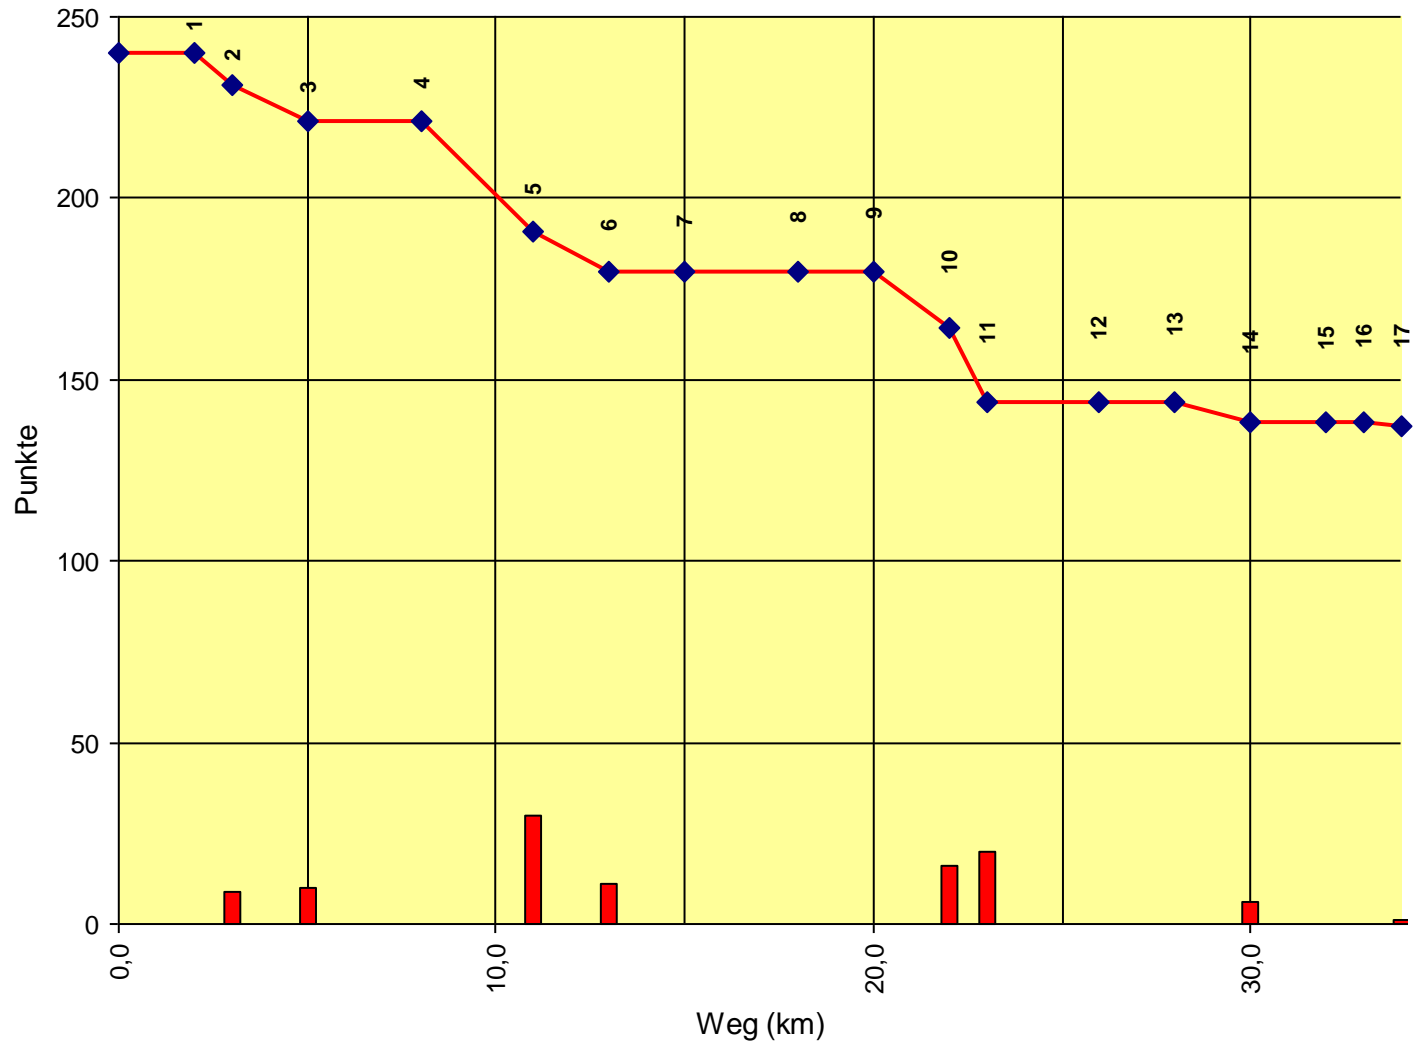

1. Österreichische Staatsmeisterschaft

Auswertung POR

Stnum: 120
Name: ZEIML Martin
Pferd: Arrak 2
Rasse: Shagya-Araber
Farbe: Schimmel

1	KT Freileben	0	240
2	KP Fraunschlag	9	231
3	KP vor Unterfeuchtenba	10	221
4	KT Unterfeuchtenbach	0	221
5	KT Höglinger Gupf	30	191
6	KP Höglinger Gupf	11	180
7	KT Sprinzenstein 1	0	180
8	KT Sprinzenstein 2	0	180
9	KT vor Katzenbach	0	180
10	KP Mittag	16	164
11	KP Hangleiten	20	144
12	KT Haselbach	0	144
13	KT Doppl 2	0	144
14	KP Kainberg	6	138
15	KT Gahleitner	0	138
16	KT Altenfelden	0	138
17	Ziel	1	137