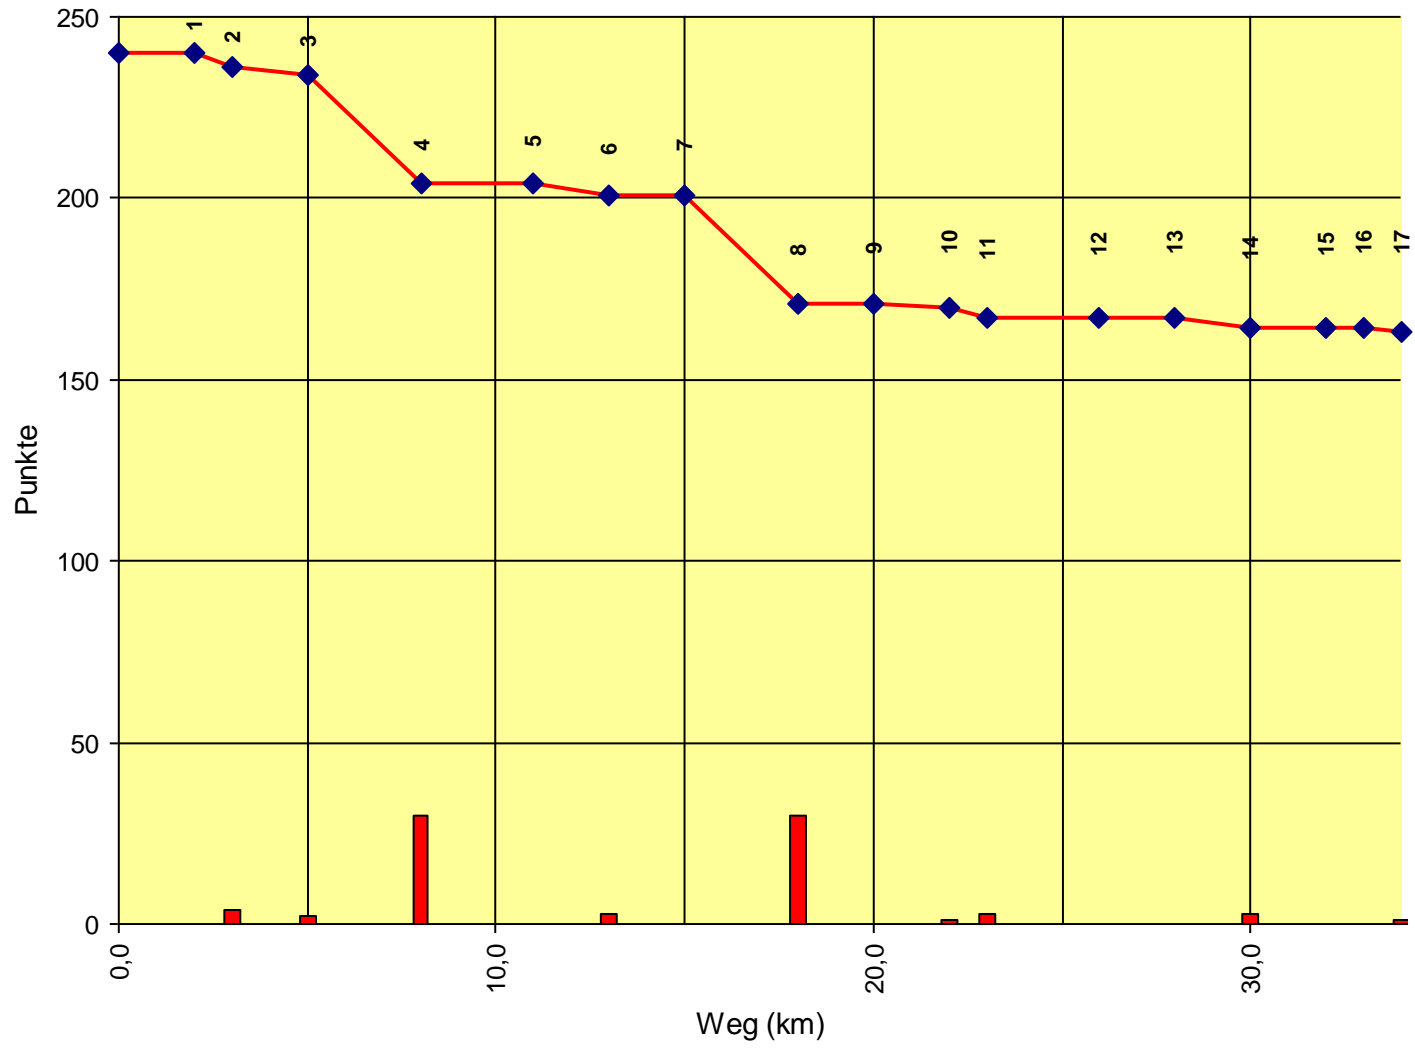

1. Österreichische Staatsmeisterschaft

Auswertung POR

Stnum: 96
Name: KRIECHBAUMER Fritz
Pferd: Darius 13
Rasse: Oldenburger
Farbe: Brauner

1	KT Freileben	0	240
2	KP Fraunschlag	4	236
3	KP vor Unterfeuchtenba	2	234
4	KT Unterfeuchtenbach	30	204
5	KT Höglinger Gupf	0	204
6	KP Höglinger Gupf	3	201
7	KT Sprinzenstein 1	0	201
8	KT Sprinzenstein 2	30	171
9	KT vor Katzenbach	0	171
10	KP Mittag	1	170
11	KP Hangleiten	3	167
12	KT Haselbach	0	167
13	KT Doppl 2	0	167
14	KP Kainberg	3	164
15	KT Gahleitner	0	164
16	KT Altenfelden	0	164
17	Ziel	1	163