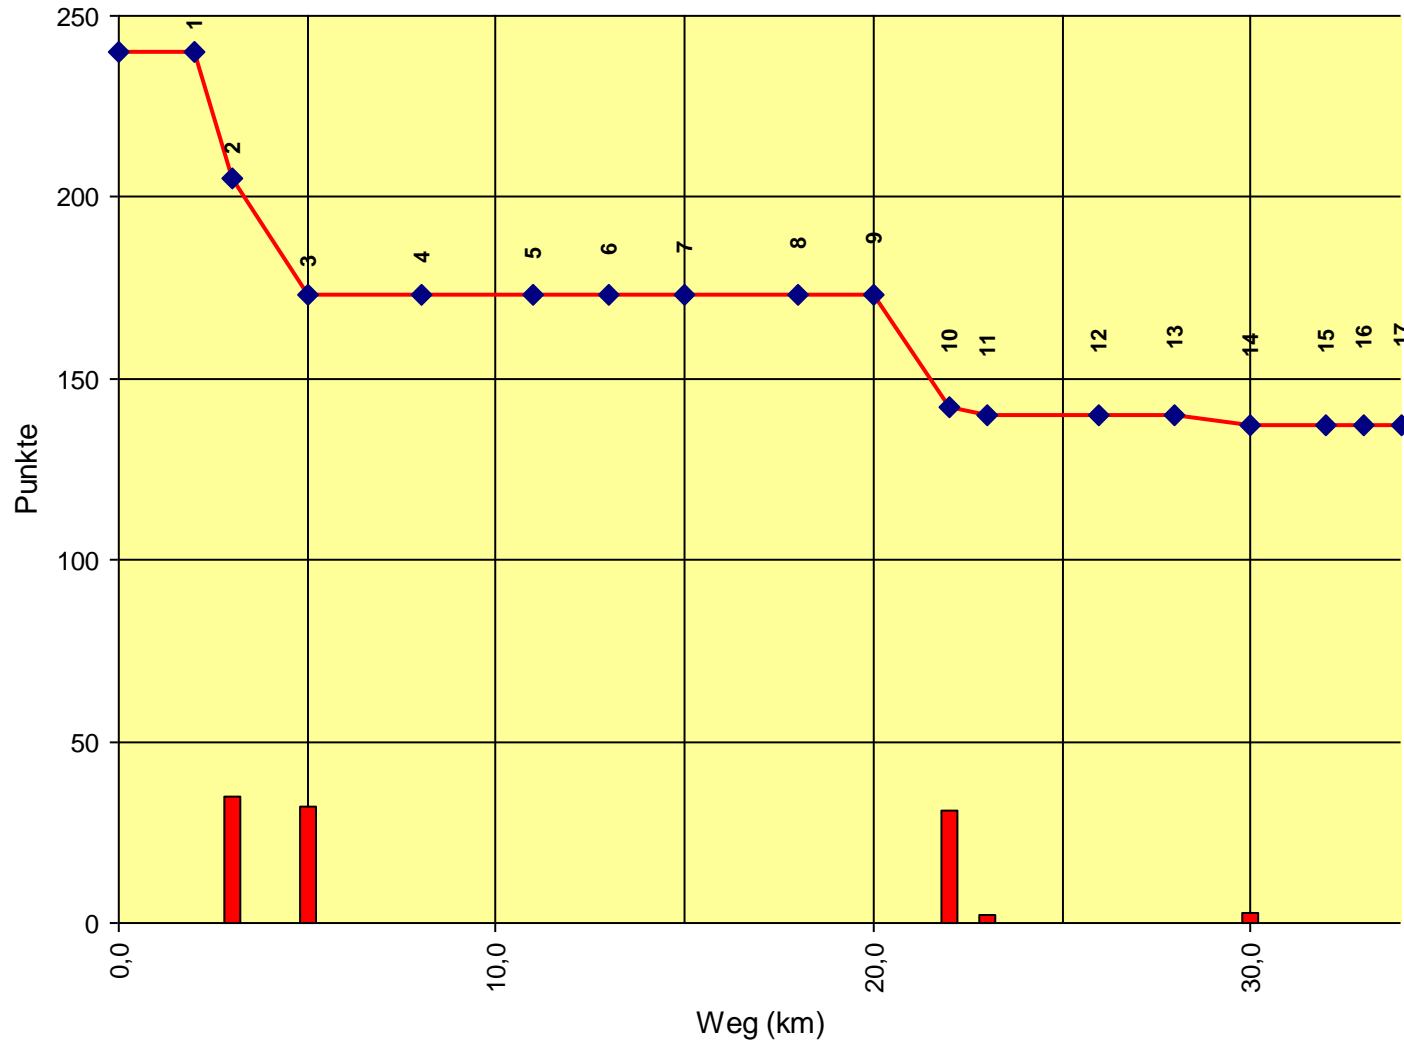

1. Österreichische Staatsmeisterschaft

Auswertung POR

Stnum: 104

Name: KUPFER Werner

Pferd: Diana 58

Rasse: Sachsen-Anhalt

Farbe: Brauner

1	KT Freileben	0	240
2	KP Frausschlag	35	205
3	KP vor Unterfeuchtenba	32	173
4	KT Unterfeuchtenbach	0	173
5	KT Höglinger Gupf	0	173
6	KP Höglinger Gupf	0	173
7	KT Sprinzenstein 1	0	173
8	KT Sprinzenstein 2	0	173
9	KT vor Katzenbach	0	173
10	KP Mittag	31	142
11	KP Hangleiten	2	140
12	KT Haselbach	0	140
13	KT Doppl 2	0	140
14	KP Kainberg	3	137
15	KT Gahleitner	0	137
16	KT Altenfelden	0	137
17	Ziel	0	137