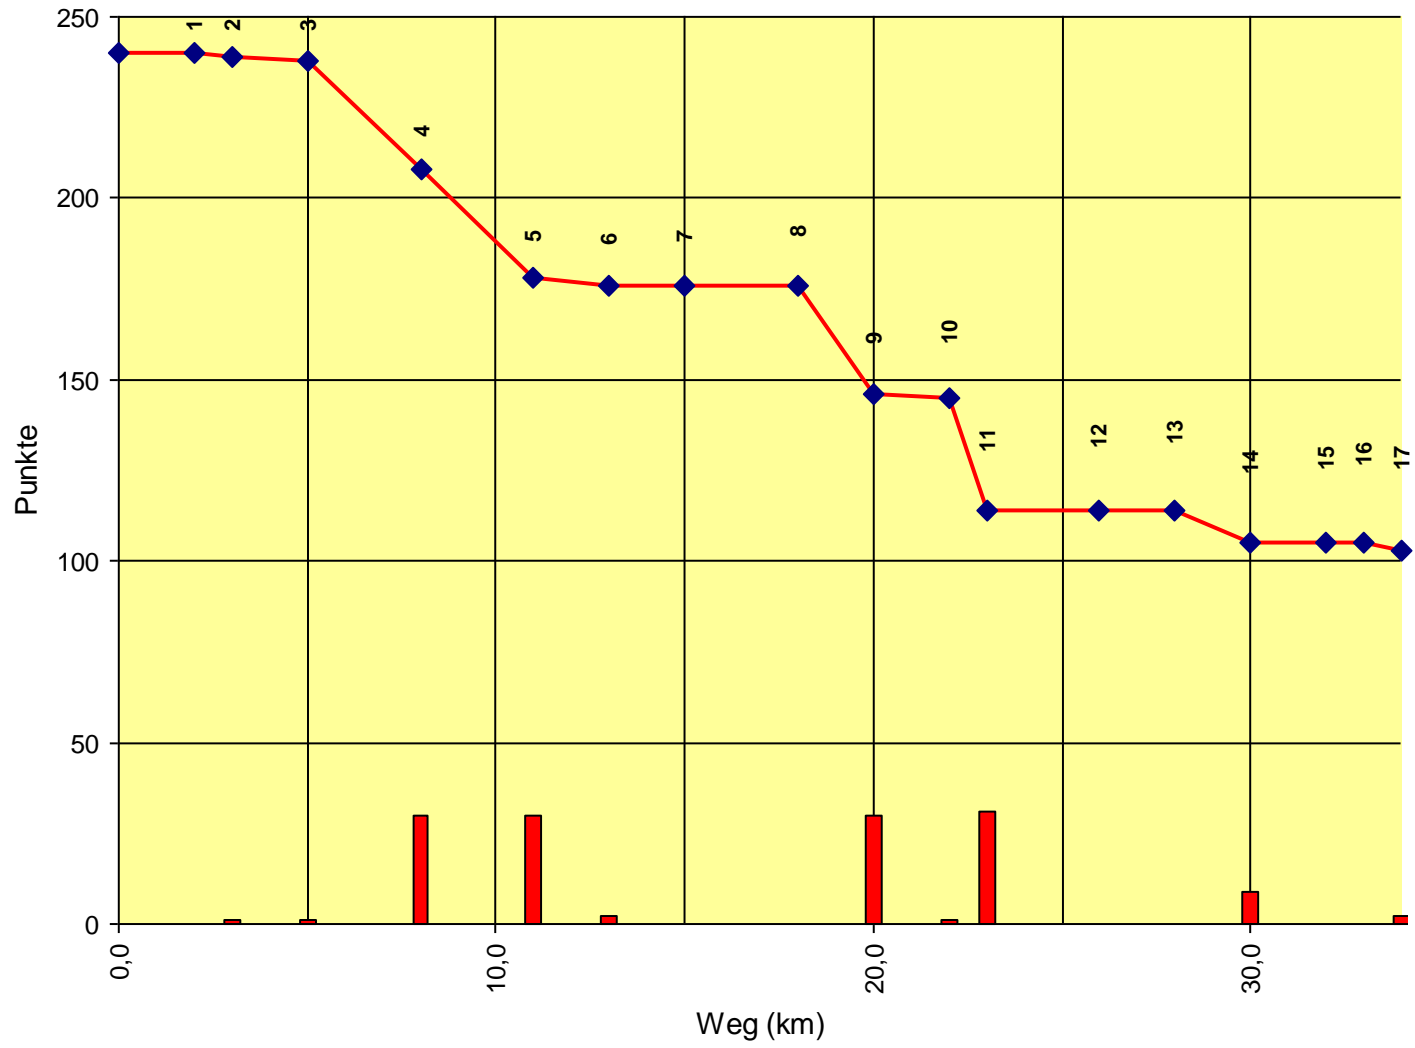

1. Österreichische Staatsmeisterschaft

Auswertung POR

Stnum: 116
Name: GRUBER Karl
Pferd: Rih Ben Arab Dkr
Rasse: WB
Farbe: Schimmel

1	KT Freileben	0	240
2	KP Fraunschlag	1	239
3	KP vor Unterfeuchtenba	1	238
4	KT Unterfeuchtenbach	30	208
5	KT Höglinger Gupf	30	178
6	KP Höglinger Gupf	2	176
7	KT Sprinzenstein 1	0	176
8	KT Sprinzenstein 2	0	176
9	KT vor Katzenbach	30	146
10	KP Mittag	1	145
11	KP Hangleiten	31	114
12	KT Haselbach	0	114
13	KT Doppl 2	0	114
14	KP Kainberg	9	105
15	KT Gahleitner	0	105
16	KT Altenfelden	0	105
17	Ziel	2	103