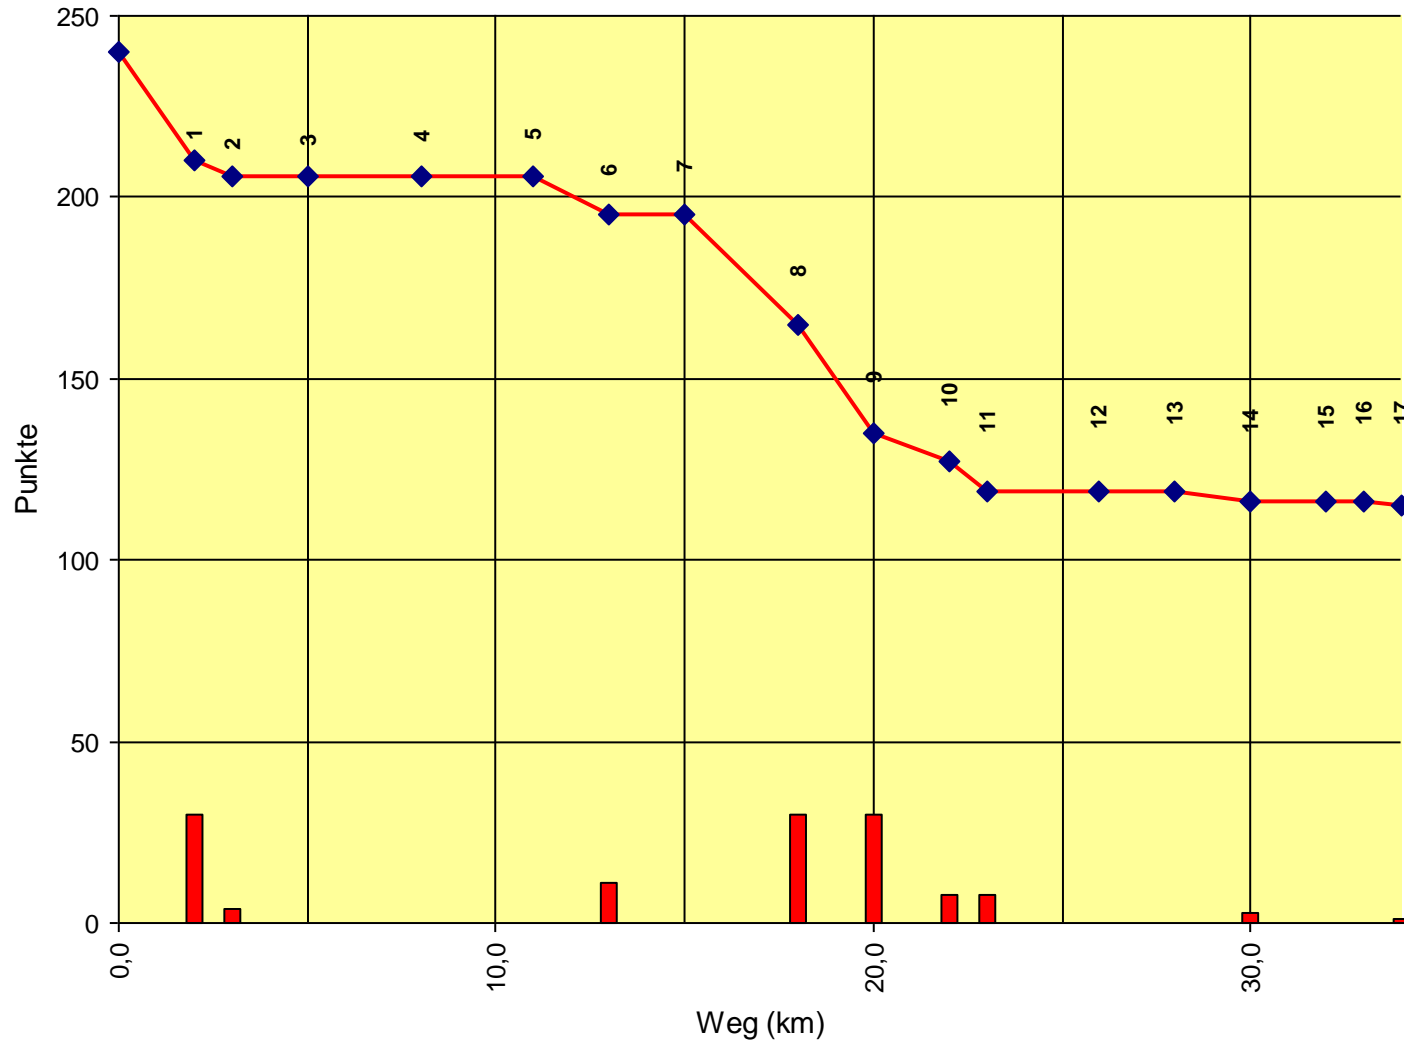

1. Österreichische Staatsmeisterschaft

Auswertung POR

Stnum: 109

Name: PICHLER Sylvia

Pferd: Zitha 2

Rasse: HB

Farbe: Rappe

1	KT Freileben	30	210
2	KP Fraunschlag	4	206
3	KP vor Unterfeuchtenba	0	206
4	KT Unterfeuchtenbach	0	206
5	KT Höglinger Gupf	0	206
6	KP Höglinger Gupf	11	195
7	KT Sprinzenstein 1	0	195
8	KT Sprinzenstein 2	30	165
9	KT vor Katzenbach	30	135
10	KP Mittag	8	127
11	KP Hangleiten	8	119
12	KT Haselbach	0	119
13	KT Doppl 2	0	119
14	KP Kainberg	3	116
15	KT Gahleitner	0	116
16	KT Altenfelden	0	116
17	Ziel	1	115