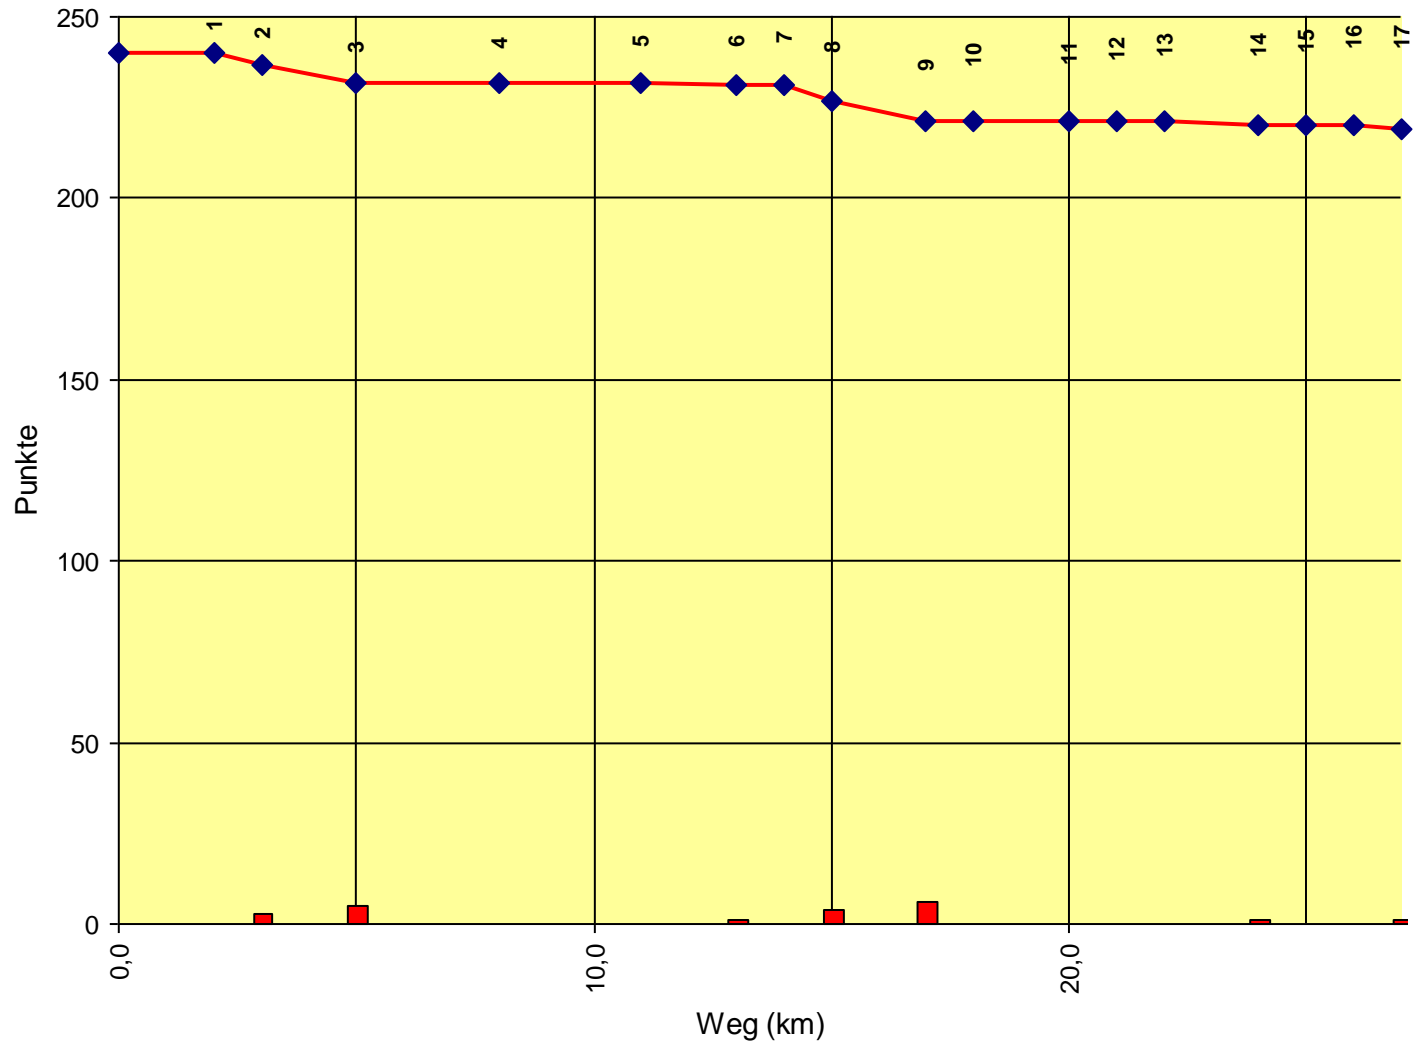

1. Österreichische Staatsmeisterschaft

Auswertung POR

Stnum: 86

Name: TRUDENBERGER Alexandra

Pferd: Aladin Ben Najib

Rasse: Partbred-Araber

Farbe: Brauner

1	KT Freileben	0	240
2	KP Fraunschlag	3	237
3	KP vor Unterfeuchtenba	5	232
4	KT Unterfeuchtenbach	0	232
5	KT Höglinger Gupf	0	232
6	KP Höglinger Gupf	1	231
7	KT vor Katzenbach	0	231
8	KP Mittag	4	227
9	KP Hangleiten	6	221
10	KT Aubachl	0	221
11	KT Haselbach	0	221
12	KT Doppl 1	0	221
13	KT Doppl 2	0	221
14	KP Kainberg	1	220
15	KT Gahleitner	0	220
16	KT Altenfelden	0	220
17	Ziel	1	219