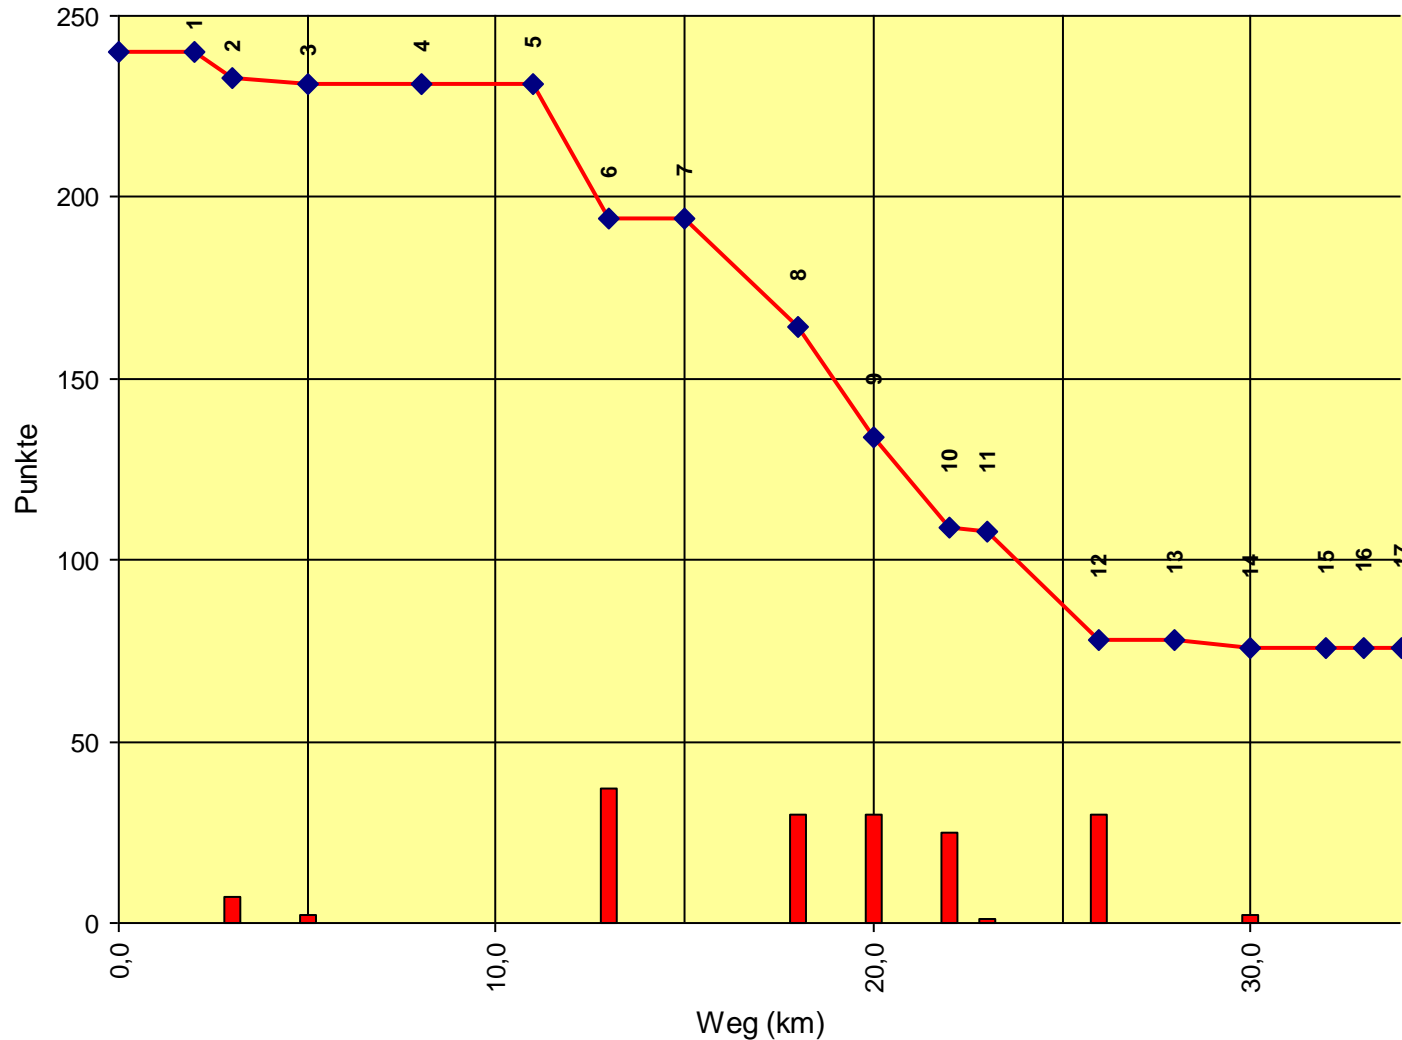

1. Österreichische Staatsmeisterschaft

Auswertung POR

Stnum: 98

Name: SOUVRE Eric

Pferd: KaiouranBennett

Rasse:

Farbe:

1	KT Freileben	0	240
2	KP Fraunschlag	7	233
3	KP vor Unterfeuchtenba	2	231
4	KT Unterfeuchtenbach	0	231
5	KT Höglinger Gupf	0	231
6	KP Höglinger Gupf	37	194
7	KT Sprinzenstein 1	0	194
8	KT Sprinzenstein 2	30	164
9	KT vor Katzenbach	30	134
10	KP Mittag	25	109
11	KP Hangleiten	1	108
12	KT Haselbach	30	78
13	KT Doppl 2	0	78
14	KP Kainberg	2	76
15	KT Gahleitner	0	76
16	KT Altenfelden	0	76
17	Ziel	0	76