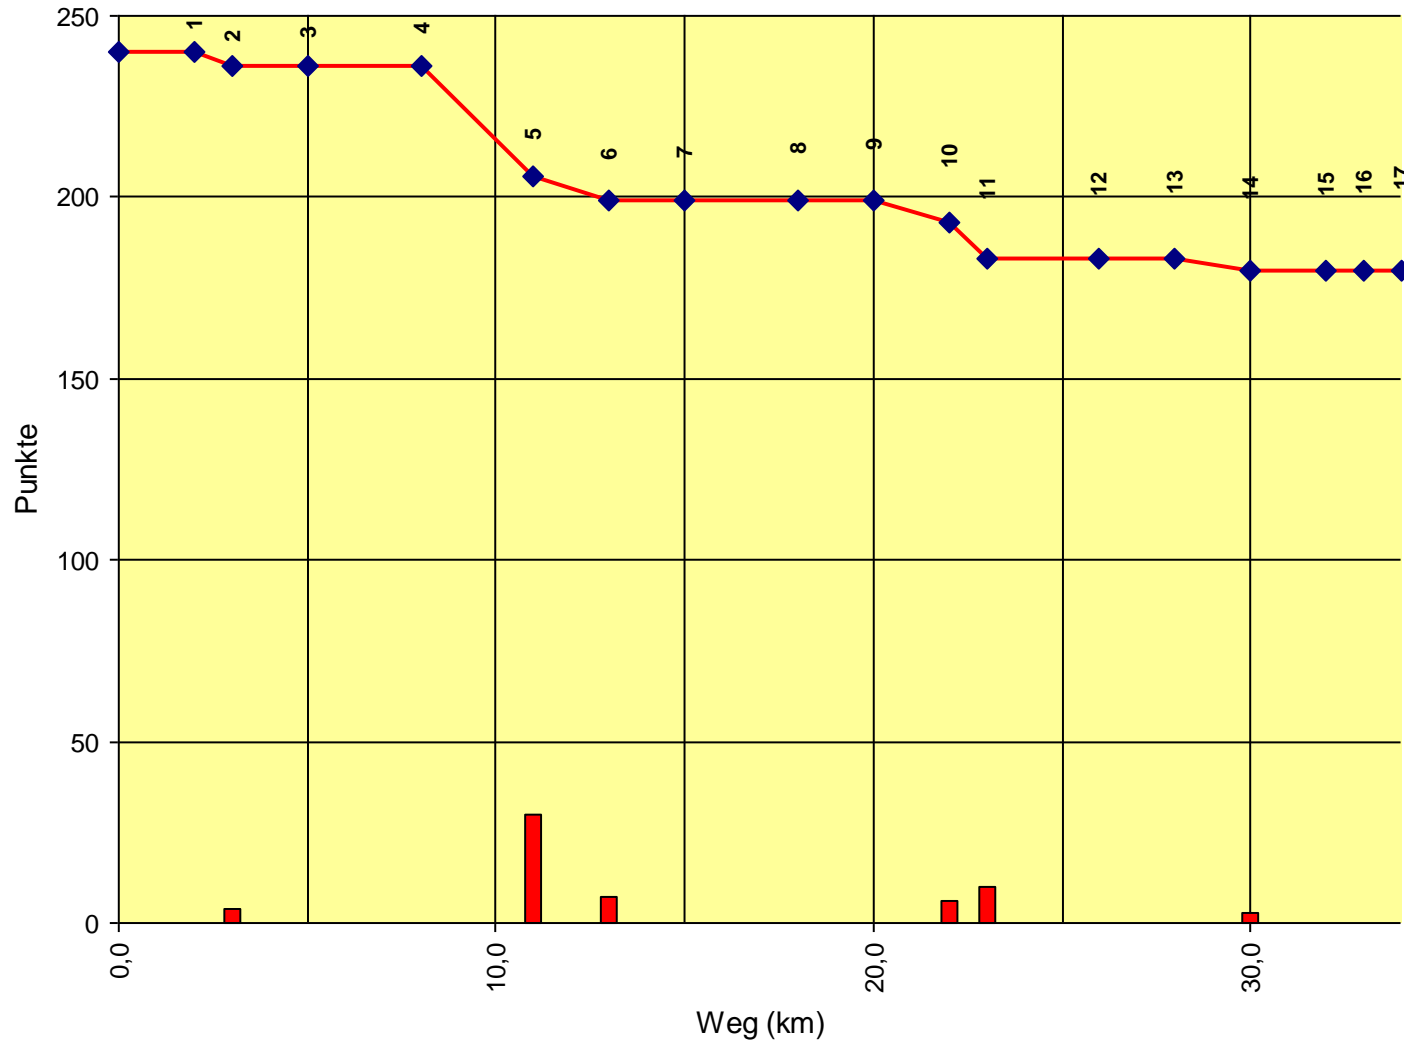

1. Österreichische Staatsmeisterschaft

Auswertung POR

Stnum: 112

Name: KRIECHBAUMER Richard I

Pferd: Goran

Rasse: WB

Farbe: Fuchs

1	KT Freileben	0	240
2	KP Frausschlag	4	236
3	KP vor Unterfeuchtenba	0	236
4	KT Unterfeuchtenbach	0	236
5	KT Höglinger Gupf	30	206
6	KP Höglinger Gupf	7	199
7	KT Sprinzenstein 1	0	199
8	KT Sprinzenstein 2	0	199
9	KT vor Katzenbach	0	199
10	KP Mittag	6	193
11	KP Hangleiten	10	183
12	KT Haselbach	0	183
13	KT Doppl 2	0	183
14	KP Kainberg	3	180
15	KT Gahleitner	0	180
16	KT Altenfelden	0	180
17	Ziel	0	180