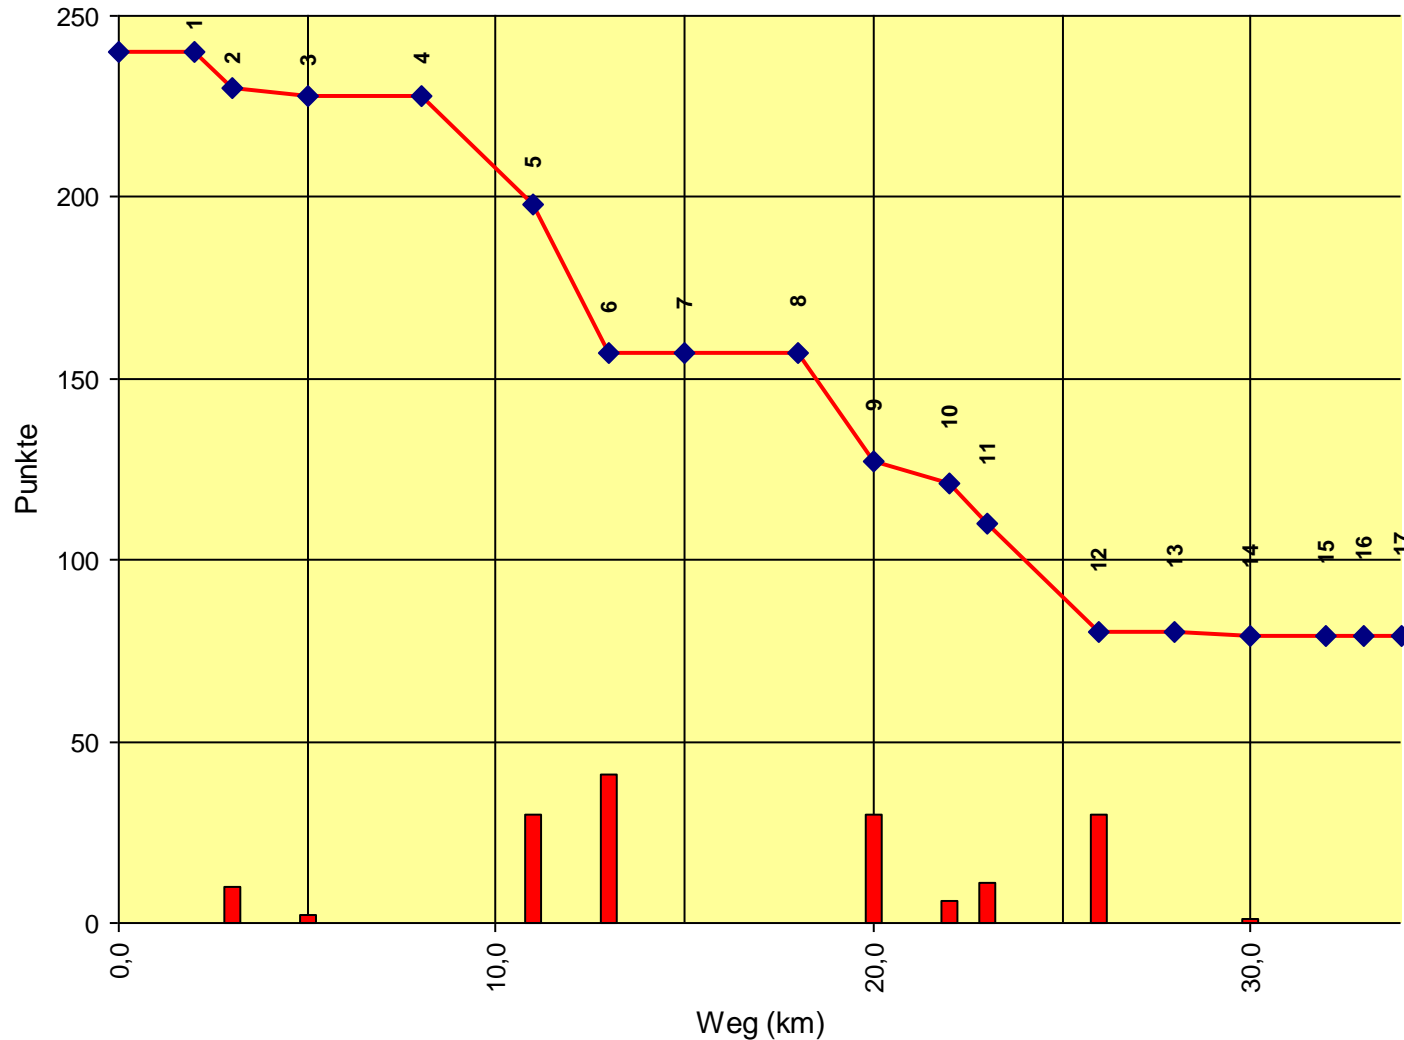

1. Österreichische Staatsmeisterschaft

Auswertung POR

Stnum: 100
Name: LOBENWEIN Martin
Pferd: Rio Bingo
Rasse: WB
Farbe: Fuchs

1	KT Freileben	0	240
2	KP Fraunschlag	10	230
3	KP vor Unterfeuchtenba	2	228
4	KT Unterfeuchtenbach	0	228
5	KT Höglinger Gupf	30	198
6	KP Höglinger Gupf	41	157
7	KT Sprinzenstein 1	0	157
8	KT Sprinzenstein 2	0	157
9	KT vor Katzenbach	30	127
10	KP Mittag	6	121
11	KP Hangleiten	11	110
12	KT Haselbach	30	80
13	KT Doppl 2	0	80
14	KP Kainberg	1	79
15	KT Gahleitner	0	79
16	KT Altenfelden	0	79
17	Ziel	0	79