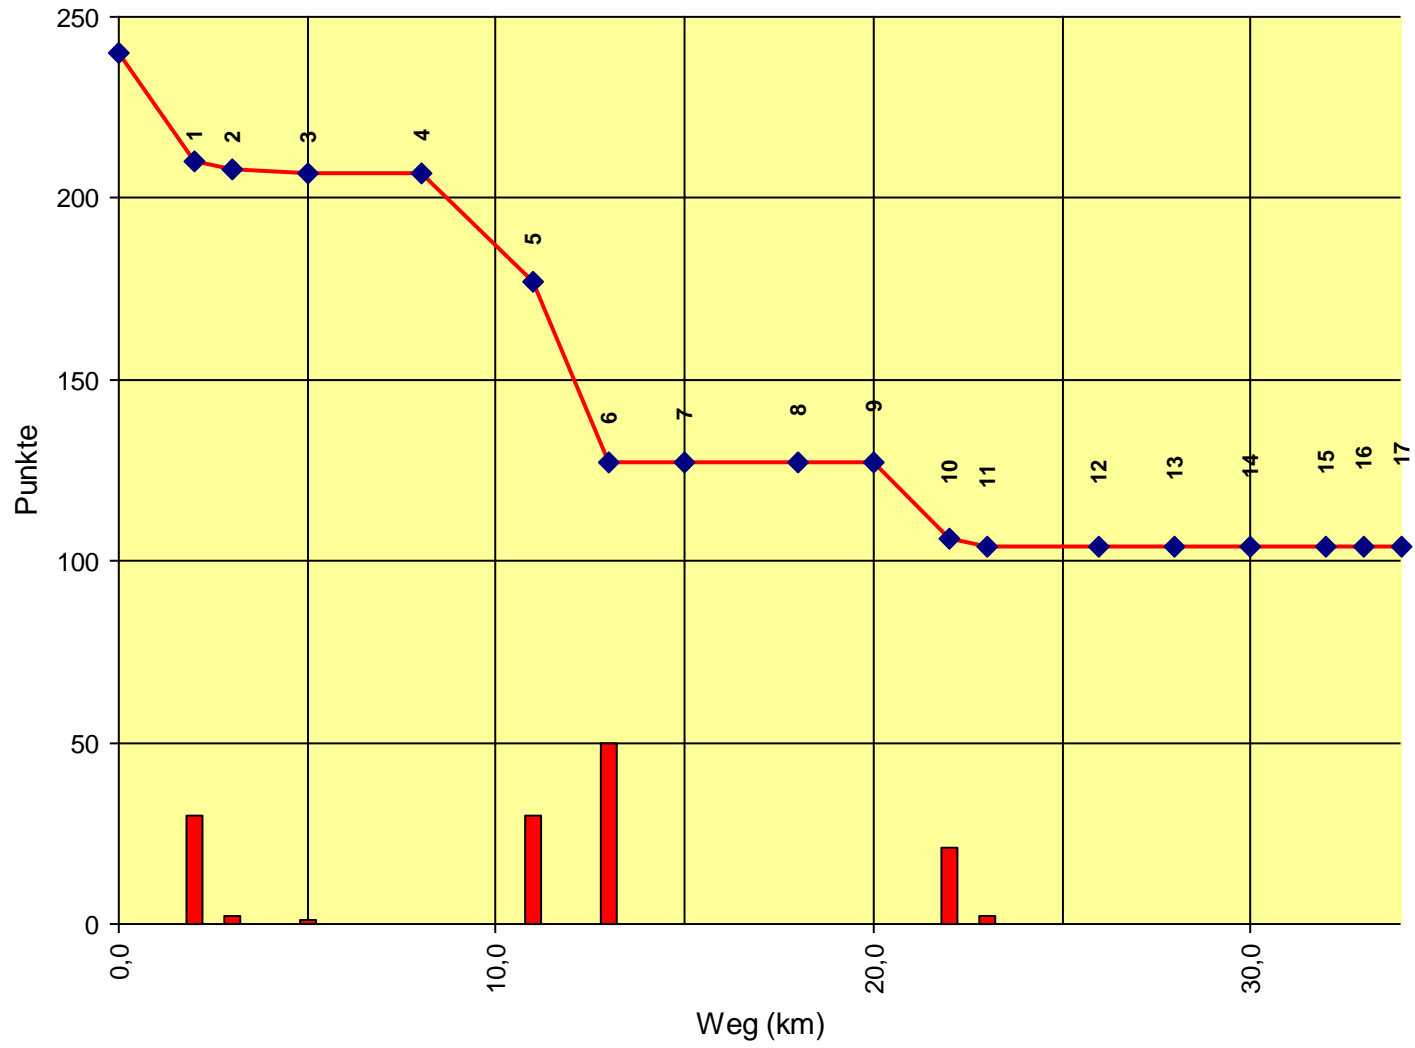

1. Österreichische Staatsmeisterschaft

Auswertung POR

Stnum: 113
Name: WOLF Günter
Pferd: Odin 6
Rasse: Österr. WB
Farbe: Dunkelbraun

1	KT Freileben	30	210
2	KP Frausschlag	2	208
3	KP vor Unterfeuchtenba	1	207
4	KT Unterfeuchtenbach	0	207
5	KT Höglinger Gupf	30	177
6	KP Höglinger Gupf	50	127
7	KT Sprinzenstein 1	0	127
8	KT Sprinzenstein 2	0	127
9	KT vor Katzenbach	0	127
10	KP Mittag	21	106
11	KP Hangleiten	2	104
12	KT Haselbach	0	104
13	KT Doppl 2	0	104
14	KP Kainberg	0	104
15	KT Gahleitner	0	104
16	KT Altenfelden	0	104
17	Ziel	0	104