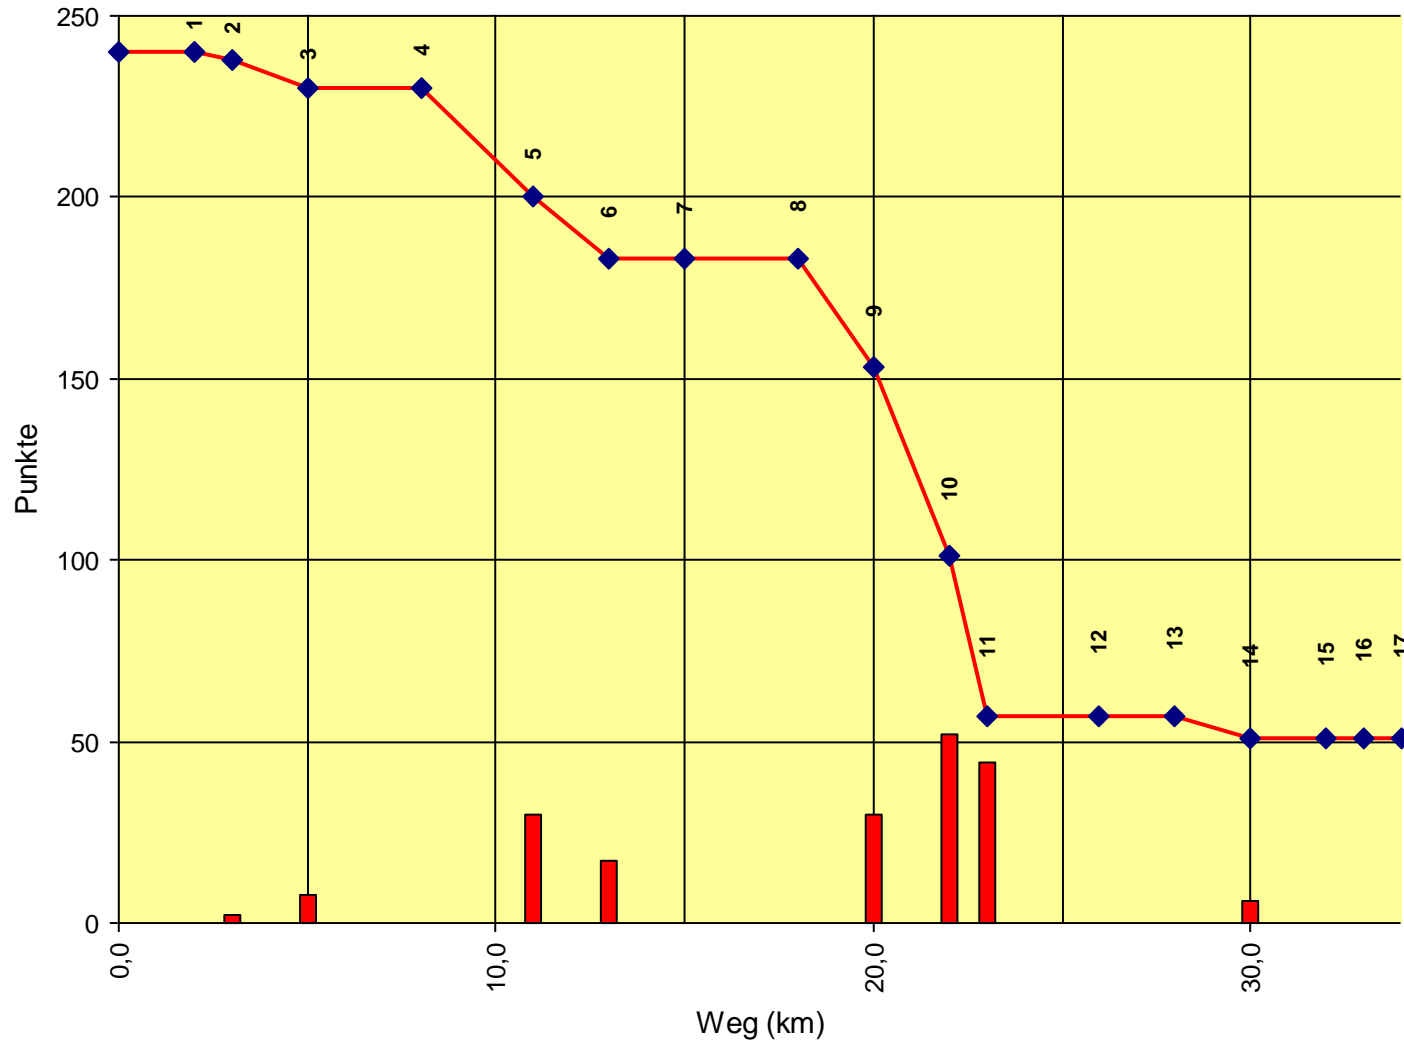

1. Österreichische Staatsmeisterschaft

Auswertung POR

Stnum: 118

Name: TSCHOJER Maddalena

Pferd: Fjölñir v. Hausruckhof

Rasse: Isländer

Farbe: Fuchsschecke

1	KT Freileben	0	240
2	KP Fraunschlag	2	238
3	KP vor Unterfeuchtenba	8	230
4	KT Unterfeuchtenbach	0	230
5	KT Höglinger Gupf	30	200
6	KP Höglinger Gupf	17	183
7	KT Sprinzenstein 1	0	183
8	KT Sprinzenstein 2	0	183
9	KT vor Katzenbach	30	153
10	KP Mittag	52	101
11	KP Hangleiten	44	57
12	KT Haselbach	0	57
13	KT Doppl 2	0	57
14	KP Kainberg	6	51
15	KT Gahleitner	0	51
16	KT Altenfelden	0	51
17	Ziel	0	51