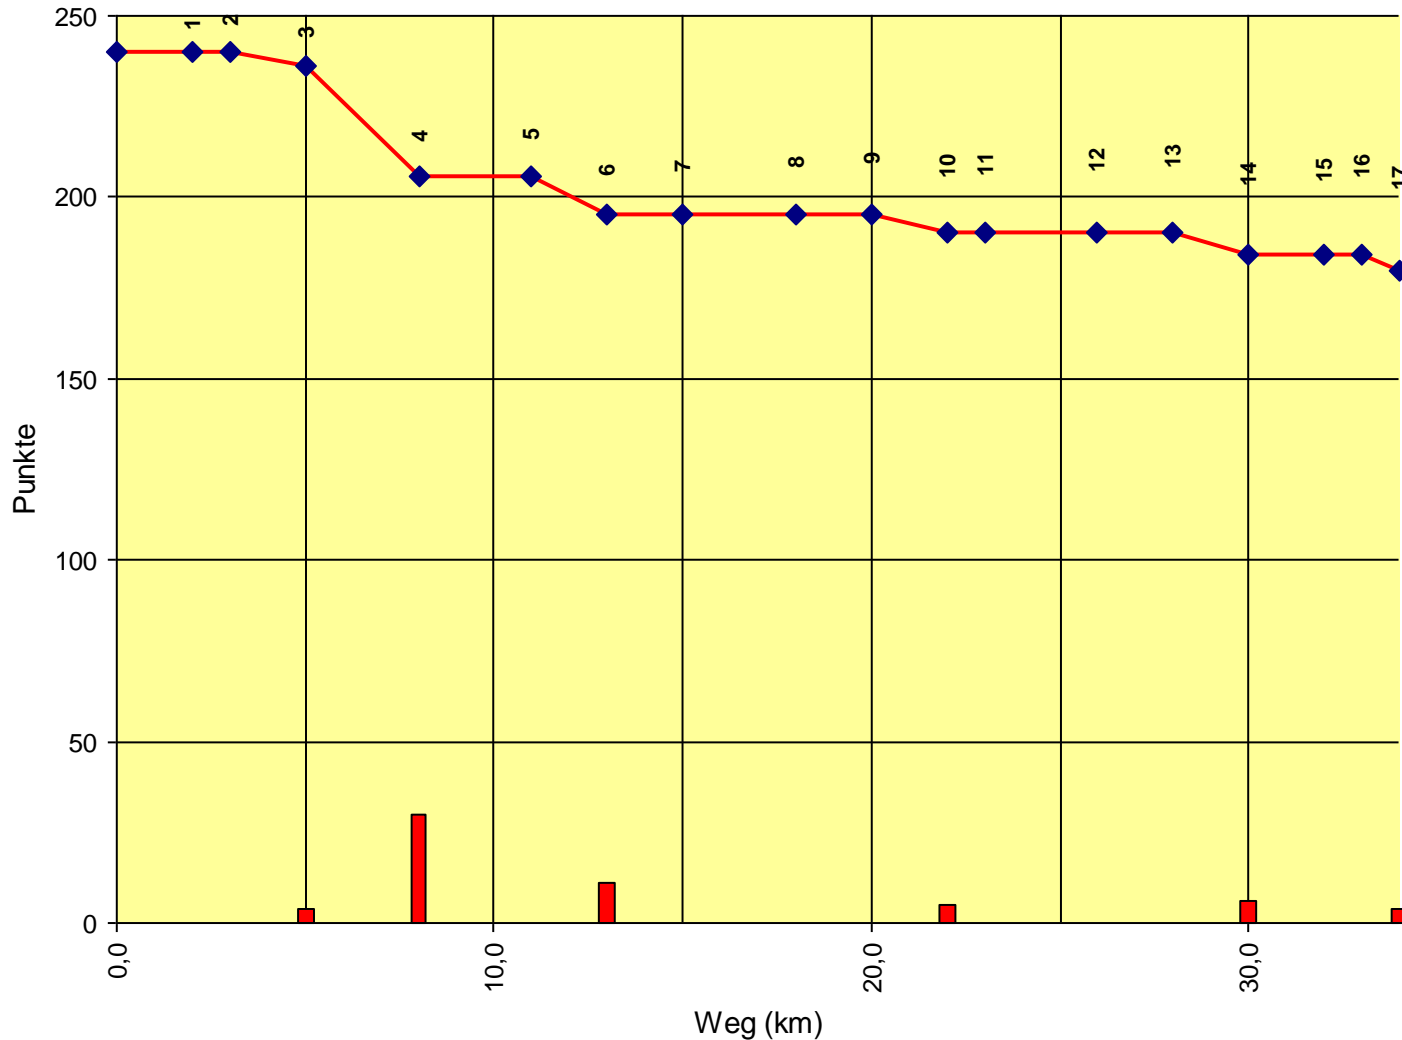

1. Österreichische Staatsmeisterschaft

Auswertung POR

Stnum: 117

Name: PRAGERSTORFER Romana

Pferd: Valeska Bint Najib

Rasse: Partbred-Araber

Farbe: Braunschimmel

1	KT Freileben	0	240
2	KP Fraunschlag	0	240
3	KP vor Unterfeuchtenba	4	236
4	KT Unterfeuchtenbach	30	206
5	KT Höglinger Gupf	0	206
6	KP Höglinger Gupf	11	195
7	KT Sprinzenstein 1	0	195
8	KT Sprinzenstein 2	0	195
9	KT vor Katzenbach	0	195
10	KP Mittag	5	190
11	KP Hangleiten	0	190
12	KT Haselbach	0	190
13	KT Doppl 2	0	190
14	KP Kainberg	6	184
15	KT Gahleitner	0	184
16	KT Altenfelden	0	184
17	Ziel	4	180