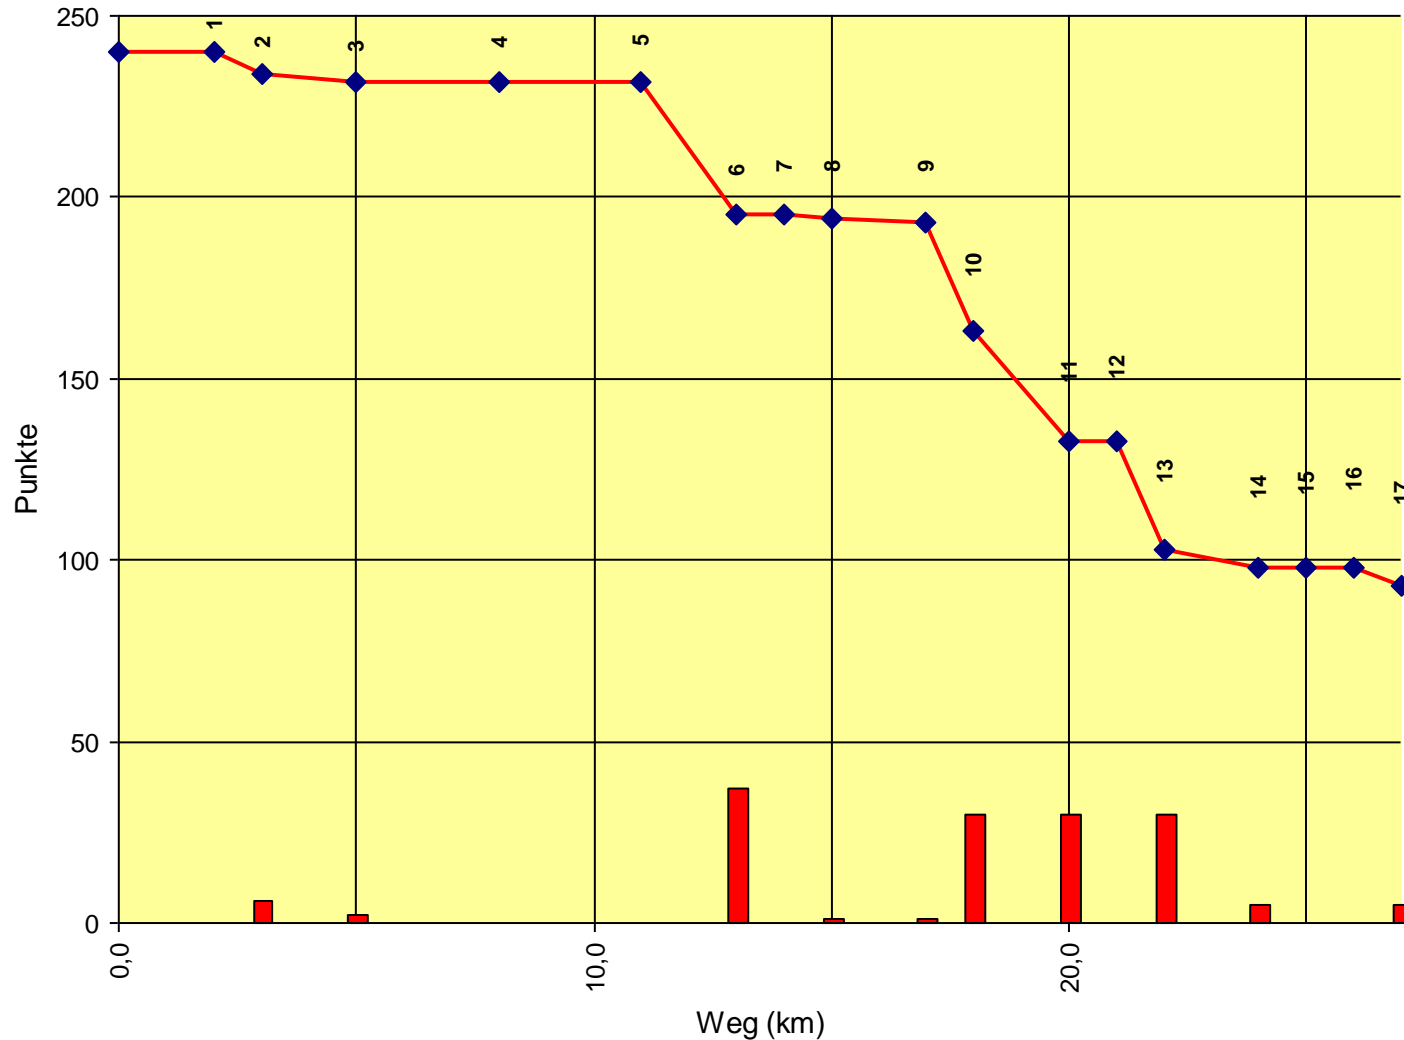

1. Österreichische Staatsmeisterschaft

Auswertung POR

Stnum: 87

Name: KRIECHBAUMER Michael

Pferd: Tirina

Rasse: Hessisches WB

Farbe: Brauner

1	KT Freileben	0	240
2	KP Fraunschlag	6	234
3	KP vor Unterfeuchtenba	2	232
4	KT Unterfeuchtenbach	0	232
5	KT Höglinger Gupf	0	232
6	KP Höglinger Gupf	37	195
7	KT vor Katzenbach	0	195
8	KP Mittag	1	194
9	KP Hangleiten	1	193
10	KT Aubachl	30	163
11	KT Haselbach	30	133
12	KT Doppl 1	0	133
13	KT Doppl 2	30	103
14	KP Kainberg	5	98
15	KT Gahleitner	0	98
16	KT Altenfelden	0	98
17	Ziel	5	93