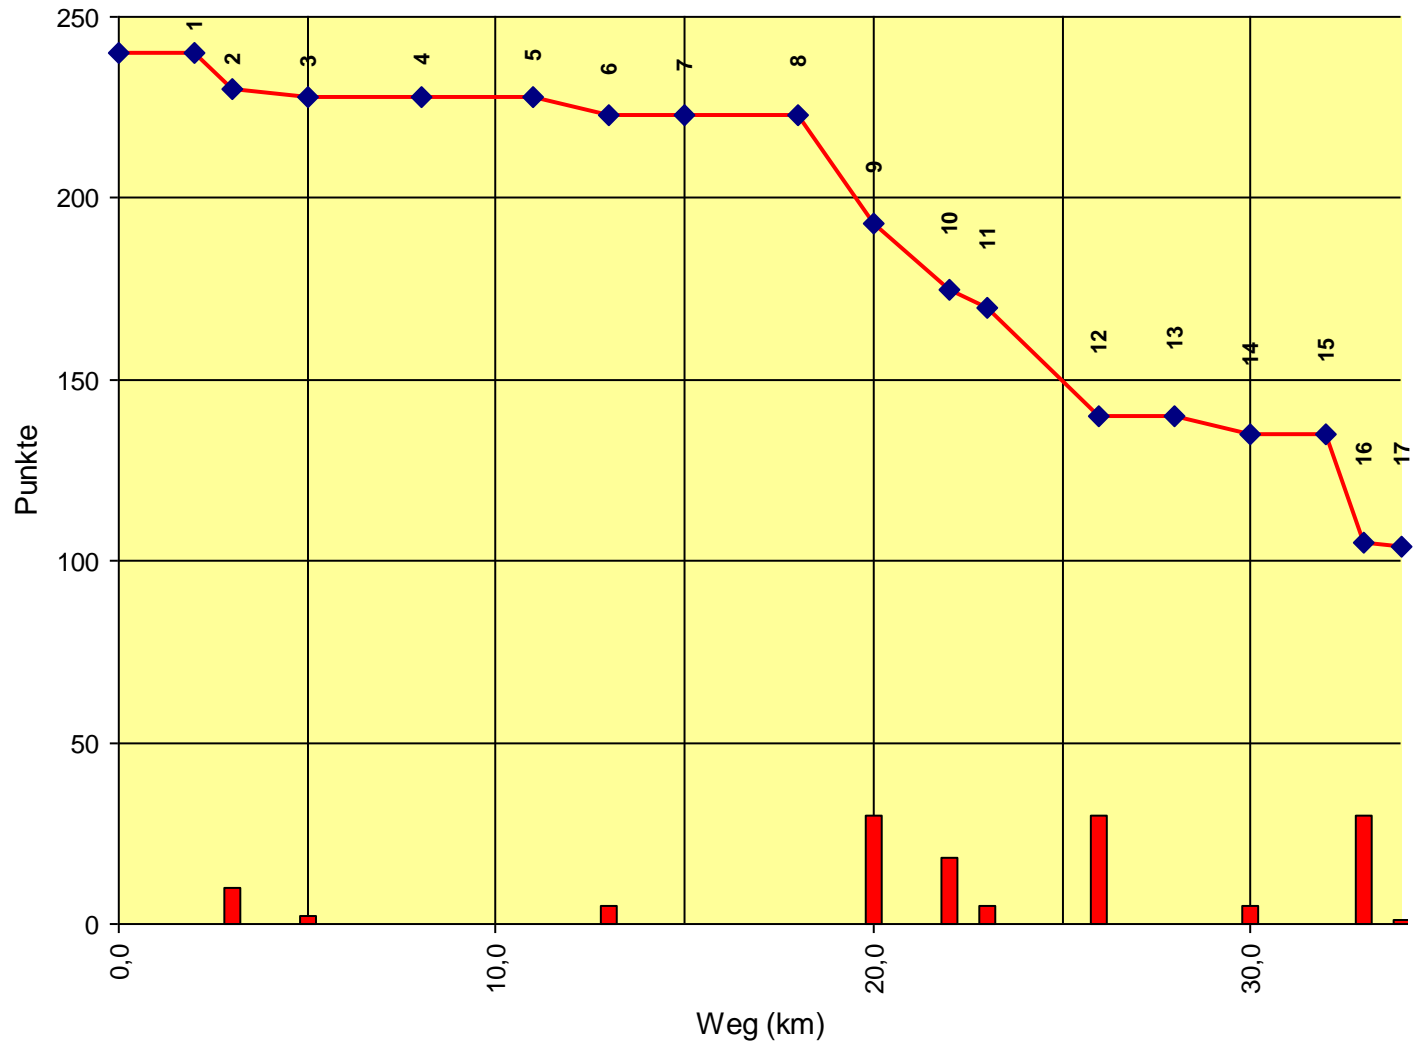

1. Österreichische Staatsmeisterschaft

Auswertung POR

Stnum: 108
Name: KLINGMÜLLER Bess
Pferd: Barlo
Rasse: Araber
Farbe: Brauner

1	KT Freileben	0	240
2	KP Fraunschlag	10	230
3	KP vor Unterfeuchtenba	2	228
4	KT Unterfeuchtenbach	0	228
5	KT Höglinger Gupf	0	228
6	KP Höglinger Gupf	5	223
7	KT Sprinzenstein 1	0	223
8	KT Sprinzenstein 2	0	223
9	KT vor Katzenbach	30	193
10	KP Mittag	18	175
11	KP Hangleiten	5	170
12	KT Haselbach	30	140
13	KT Doppl 2	0	140
14	KP Kainberg	5	135
15	KT Gahleitner	0	135
16	KT Altenfelden	30	105
17	Ziel	1	104