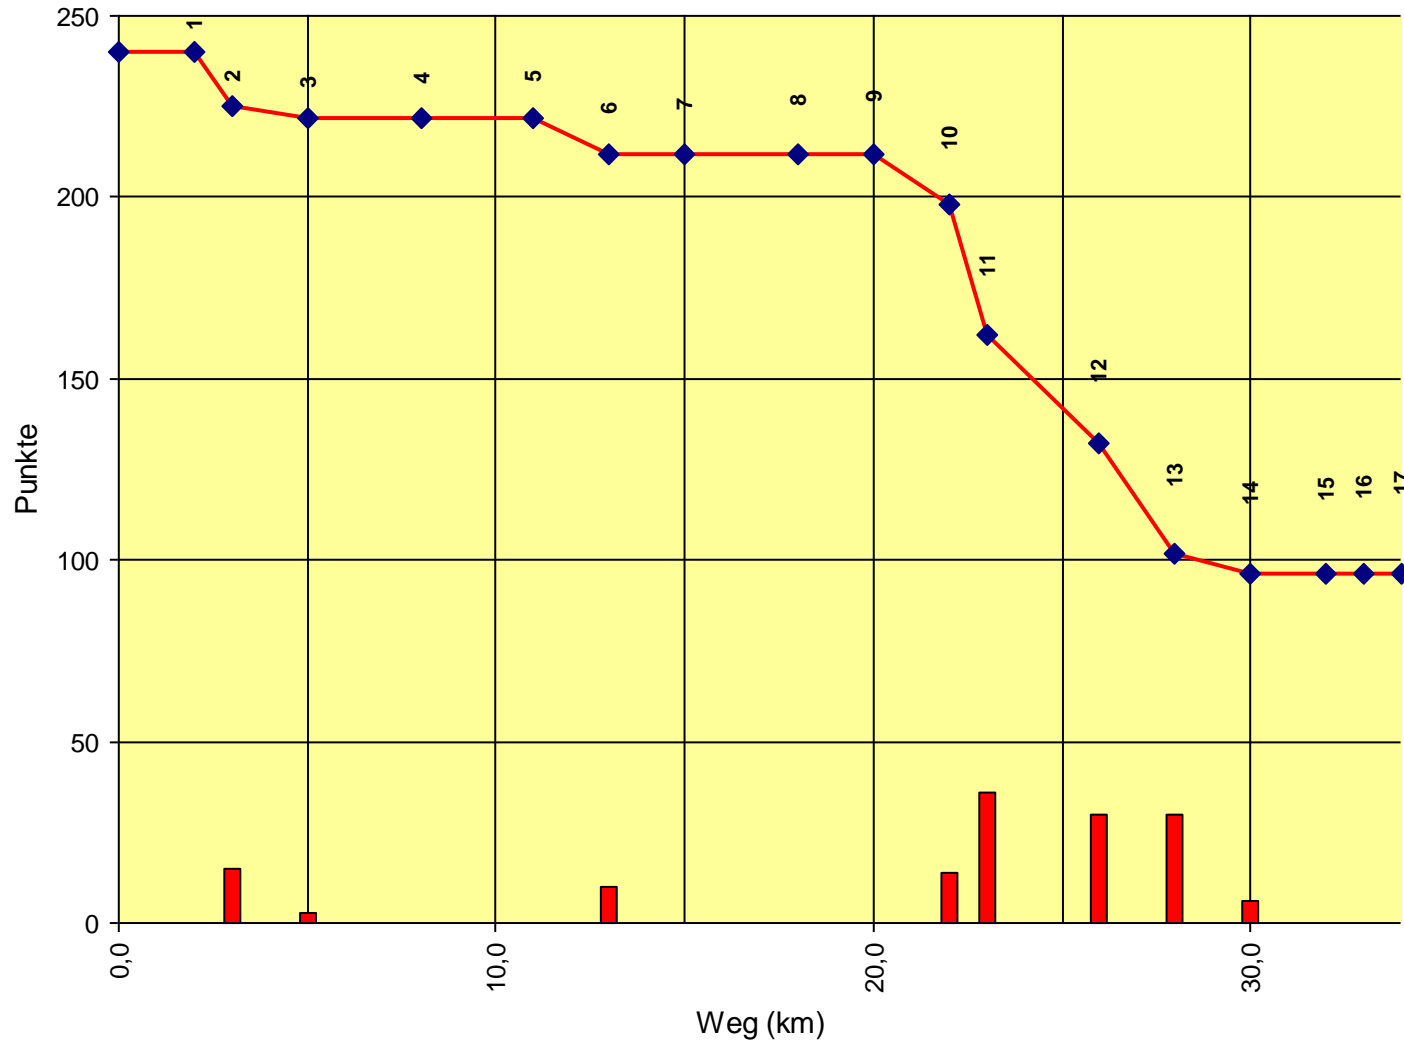

1. Österreichische Staatsmeisterschaft

Auswertung POR

Stnum: 103

Name: BREIN Astrid

Pferd: Nomad

Rasse: Ung. WB

Farbe: Dunkelbraun

1	KT Freileben	0	240
2	KP Frausschlag	15	225
3	KP vor Unterfeuchtenba	3	222
4	KT Unterfeuchtenbach	0	222
5	KT Höglinger Gupf	0	222
6	KP Höglinger Gupf	10	212
7	KT Sprinzenstein 1	0	212
8	KT Sprinzenstein 2	0	212
9	KT vor Katzenbach	0	212
10	KP Mittag	14	198
11	KP Hangleiten	36	162
12	KT Haselbach	30	132
13	KT Doppl 2	30	102
14	KP Kainberg	6	96
15	KT Gahleitner	0	96
16	KT Altenfelden	0	96
17	Ziel	0	96