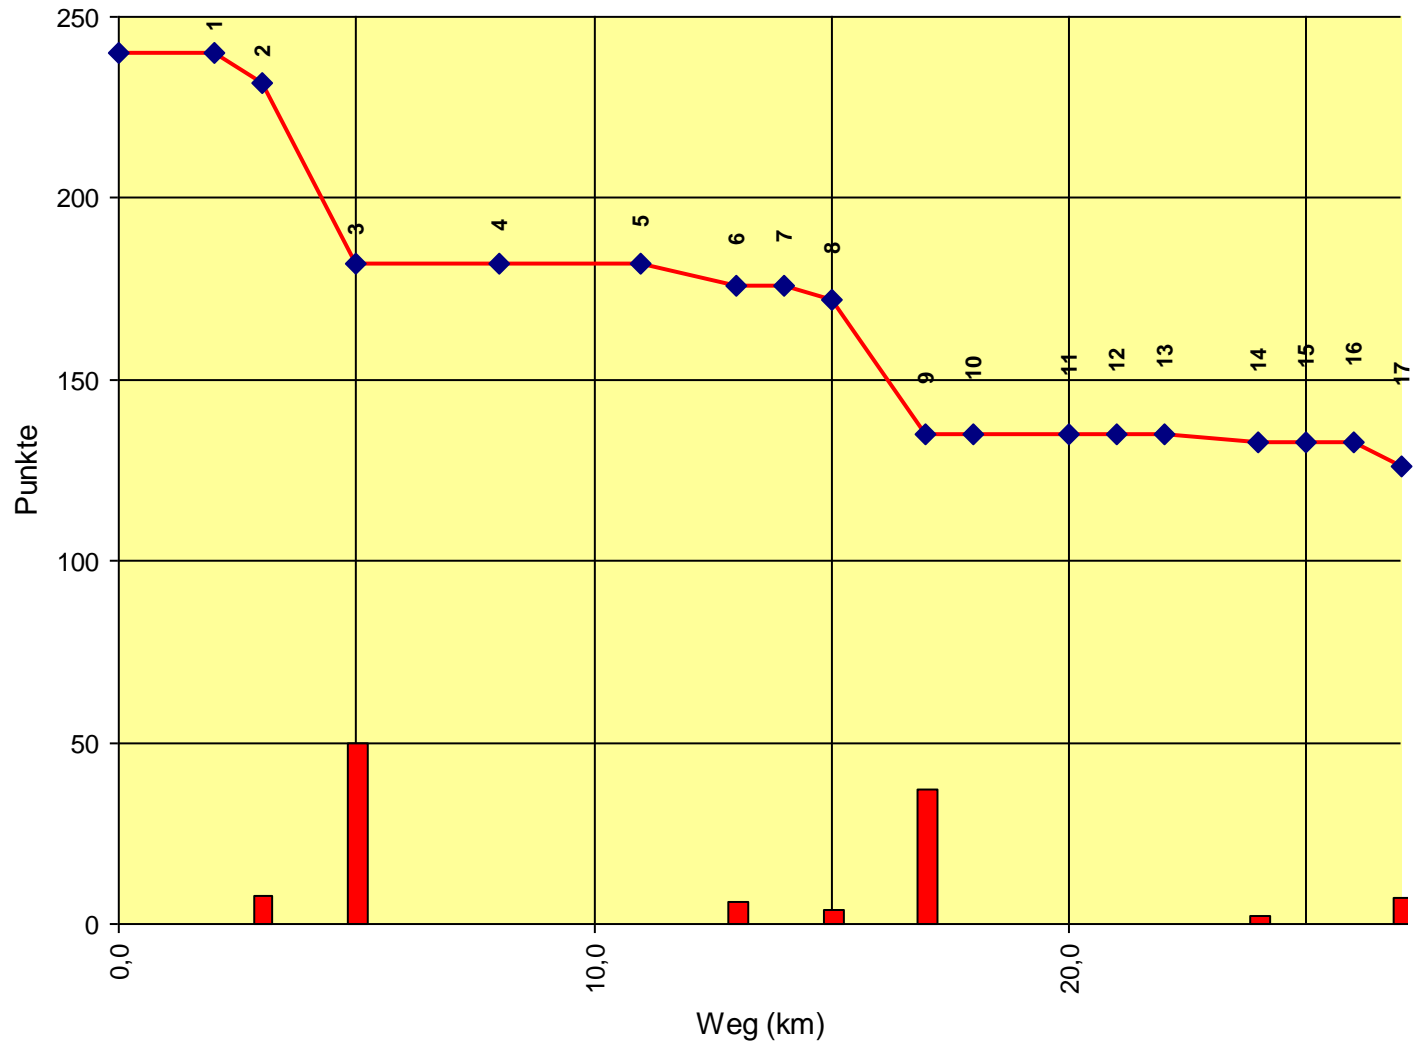

1. Österreichische Staatsmeisterschaft

Auswertung POR

Stnum: 84

Name: KRIECHBAUMER Julia

Pferd: Magus

Rasse: Ung. HB

Farbe: Fuchs

1	KT Freileben	0	240
2	KP Fraunschlag	8	232
3	KP vor Unterfeuchtenba	50	182
4	KT Unterfeuchtenbach	0	182
5	KT Höglinger Gupf	0	182
6	KP Höglinger Gupf	6	176
7	KT vor Katzenbach	0	176
8	KP Mittag	4	172
9	KP Hangleiten	37	135
10	KT Aubachl	0	135
11	KT Haselbach	0	135
12	KT Doppl 1	0	135
13	KT Doppl 2	0	135
14	KP Kainberg	2	133
15	KT Gahleitner	0	133
16	KT Altenfelden	0	133
17	Ziel	7	126