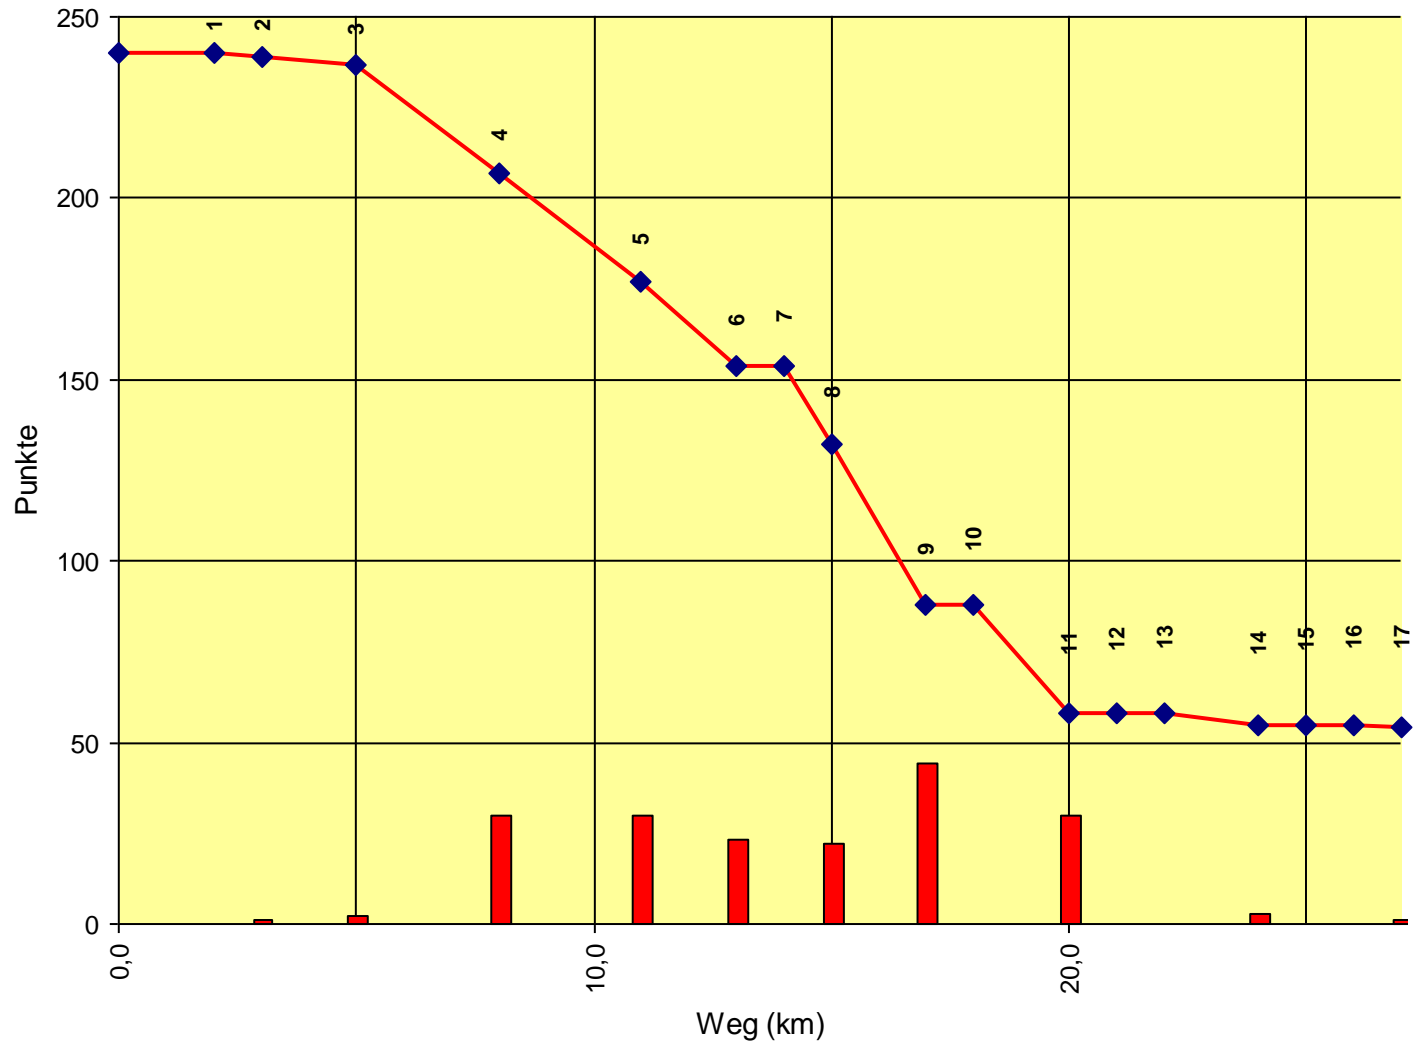

1. Österreichische Staatsmeisterschaft

Auswertung POR

Stnum: 90
Name: REINISCH Chantal
Pferd: Hollywood's Son
Rasse: WB
Farbe: Fuchs

1	KT Freileben	0	240
2	KP Fraunschlag	1	239
3	KP vor Unterfeuchtenba	2	237
4	KT Unterfeuchtenbach	30	207
5	KT Höglinger Gupf	30	177
6	KP Höglinger Gupf	23	154
7	KT vor Katzenbach	0	154
8	KP Mittag	22	132
9	KP Hangleiten	44	88
10	KT Aubachl	0	88
11	KT Haselbach	30	58
12	KT Doppl 1	0	58
13	KT Doppl 2	0	58
14	KP Kainberg	3	55
15	KT Gahleitner	0	55
16	KT Altenfelden	0	55
17	Ziel	1	54