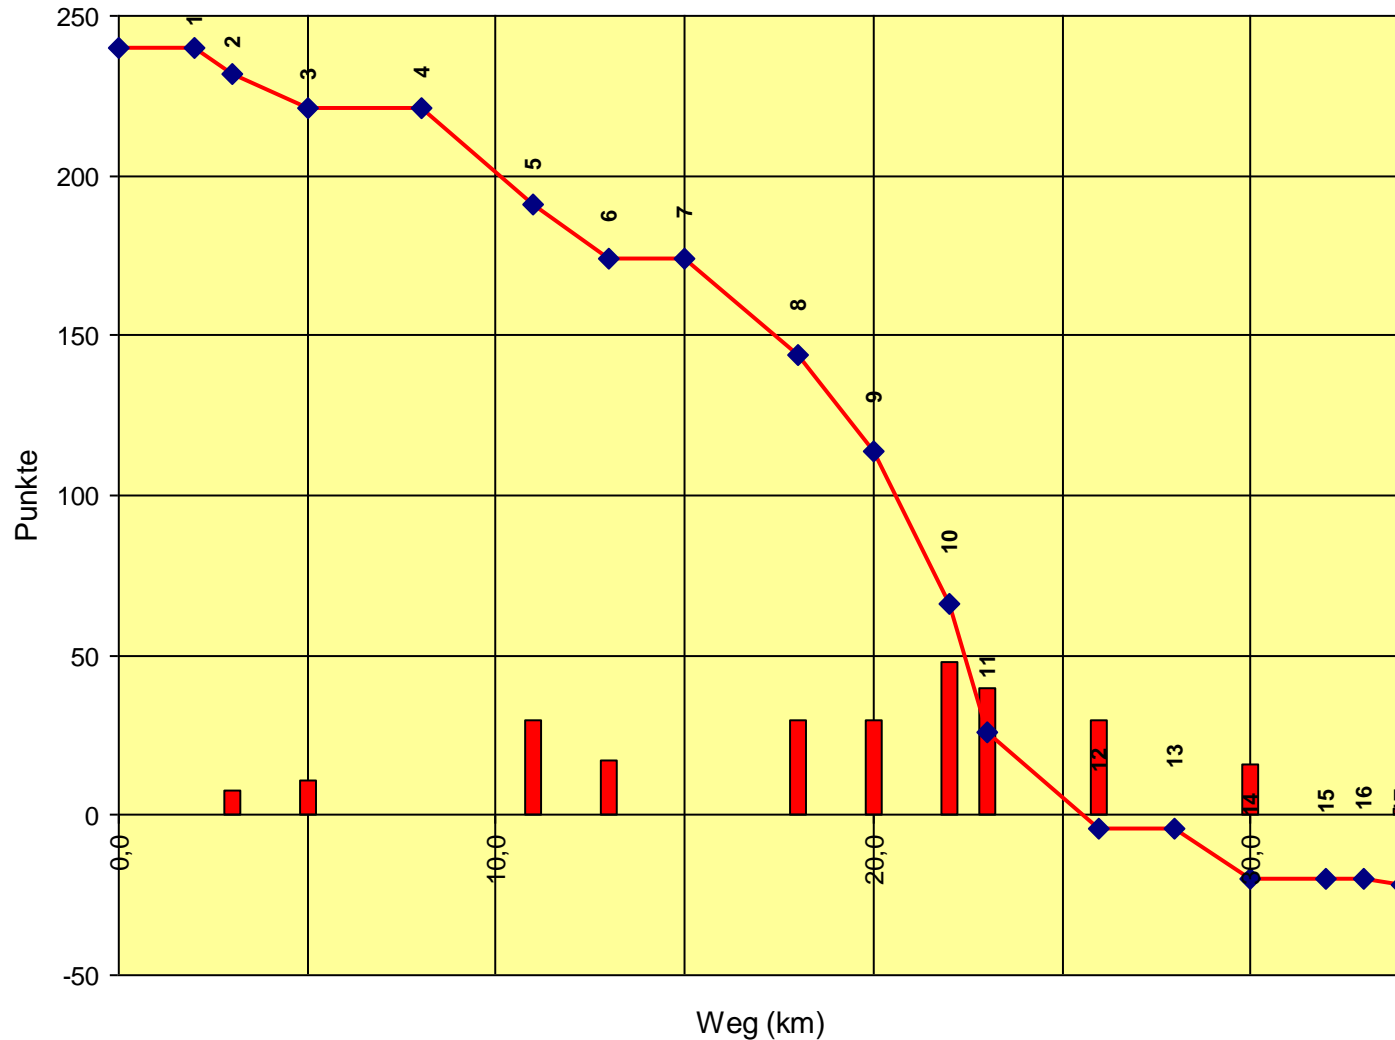

1. Österreichische Staatsmeisterschaft

Auswertung POR

Stnum: 114

Name: LOTHALLER Isabella

Pferd: Shagi Ibn El Shabur

Rasse: Araber ox

Farbe: Schimmel

1	KT Freileben	0	240
2	KP Fraunschlag	8	232
3	KP vor Unterfeuchtenba	11	221
4	KT Unterfeuchtenbach	0	221
5	KT Höglinger Gupf	30	191
6	KP Höglinger Gupf	17	174
7	KT Sprinzenstein 1	0	174
8	KT Sprinzenstein 2	30	144
9	KT vor Katzenbach	30	114
10	KP Mittag	48	66
11	KP Hangleiten	40	26
12	KT Haselbach	30	-4
13	KT Doppl 2	0	-4
14	KP Kainberg	16	-20
15	KT Gahleitner	0	-20
16	KT Altenfelden	0	-20
17	Ziel	2	-22