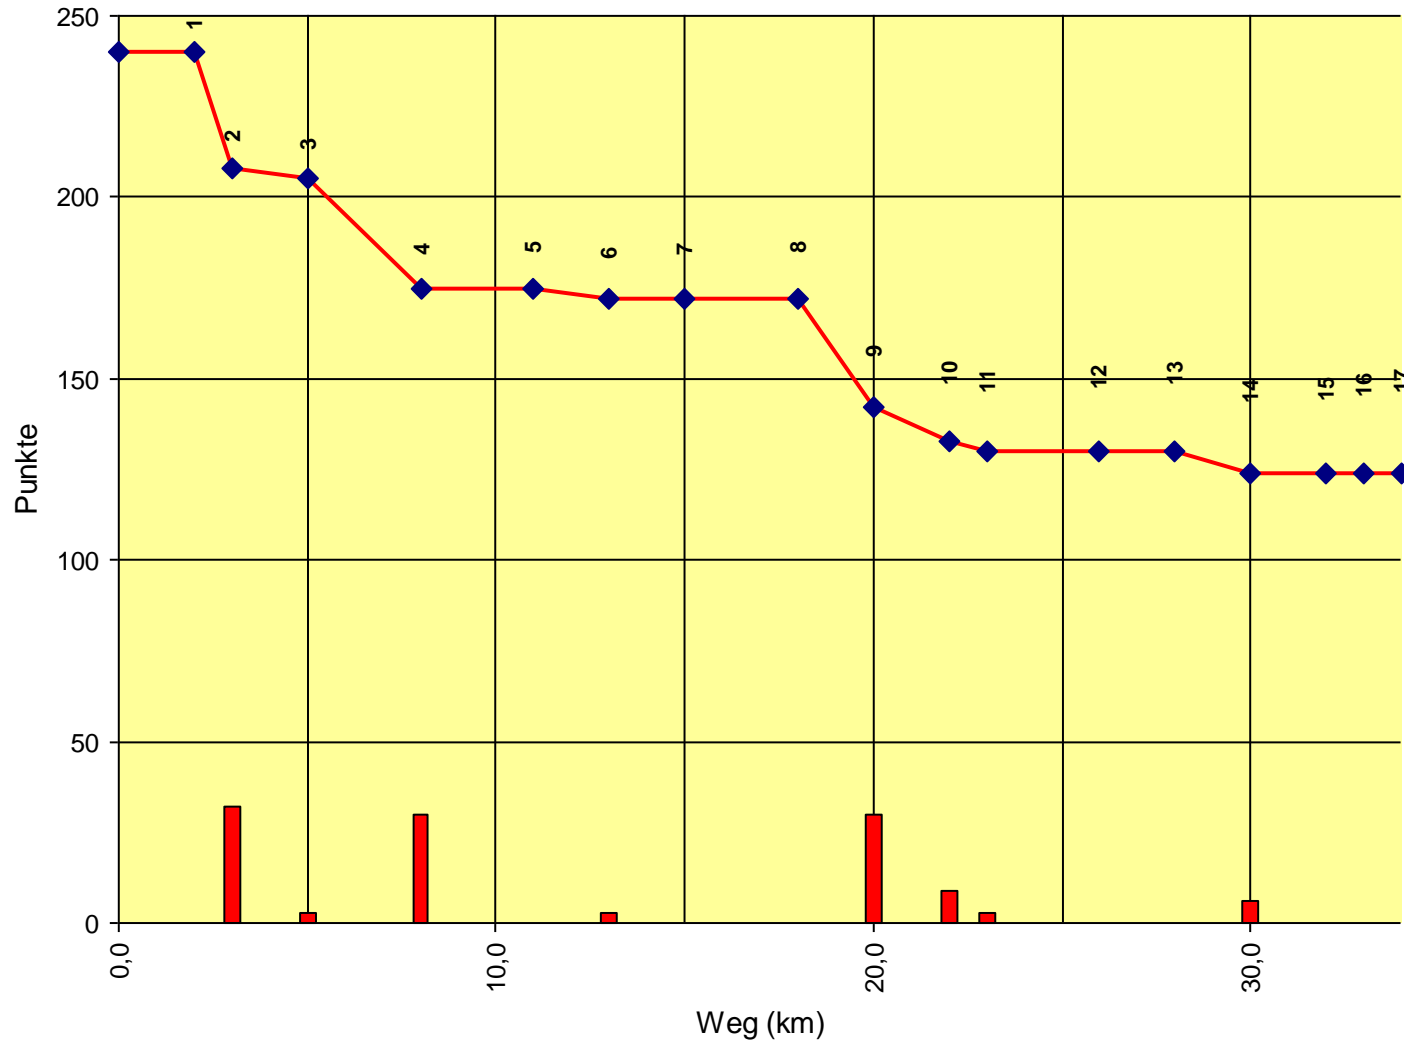

1. Österreichische Staatsmeisterschaft

Auswertung POR

Stnum: 107

Name: KRIECHBAUMER Richard II

Pferd: Borka 2

Rasse: Tschech. WB

Farbe: Brauner

1	KT Freileben	0	240
2	KP Fraunschlag	32	208
3	KP vor Unterfeuchtenba	3	205
4	KT Unterfeuchtenbach	30	175
5	KT Höglinger Gupf	0	175
6	KP Höglinger Gupf	3	172
7	KT Sprinzenstein 1	0	172
8	KT Sprinzenstein 2	0	172
9	KT vor Katzenbach	30	142
10	KP Mittag	9	133
11	KP Hangleiten	3	130
12	KT Haselbach	0	130
13	KT Doppl 2	0	130
14	KP Kainberg	6	124
15	KT Gahleitner	0	124
16	KT Altenfelden	0	124
17	Ziel	0	124