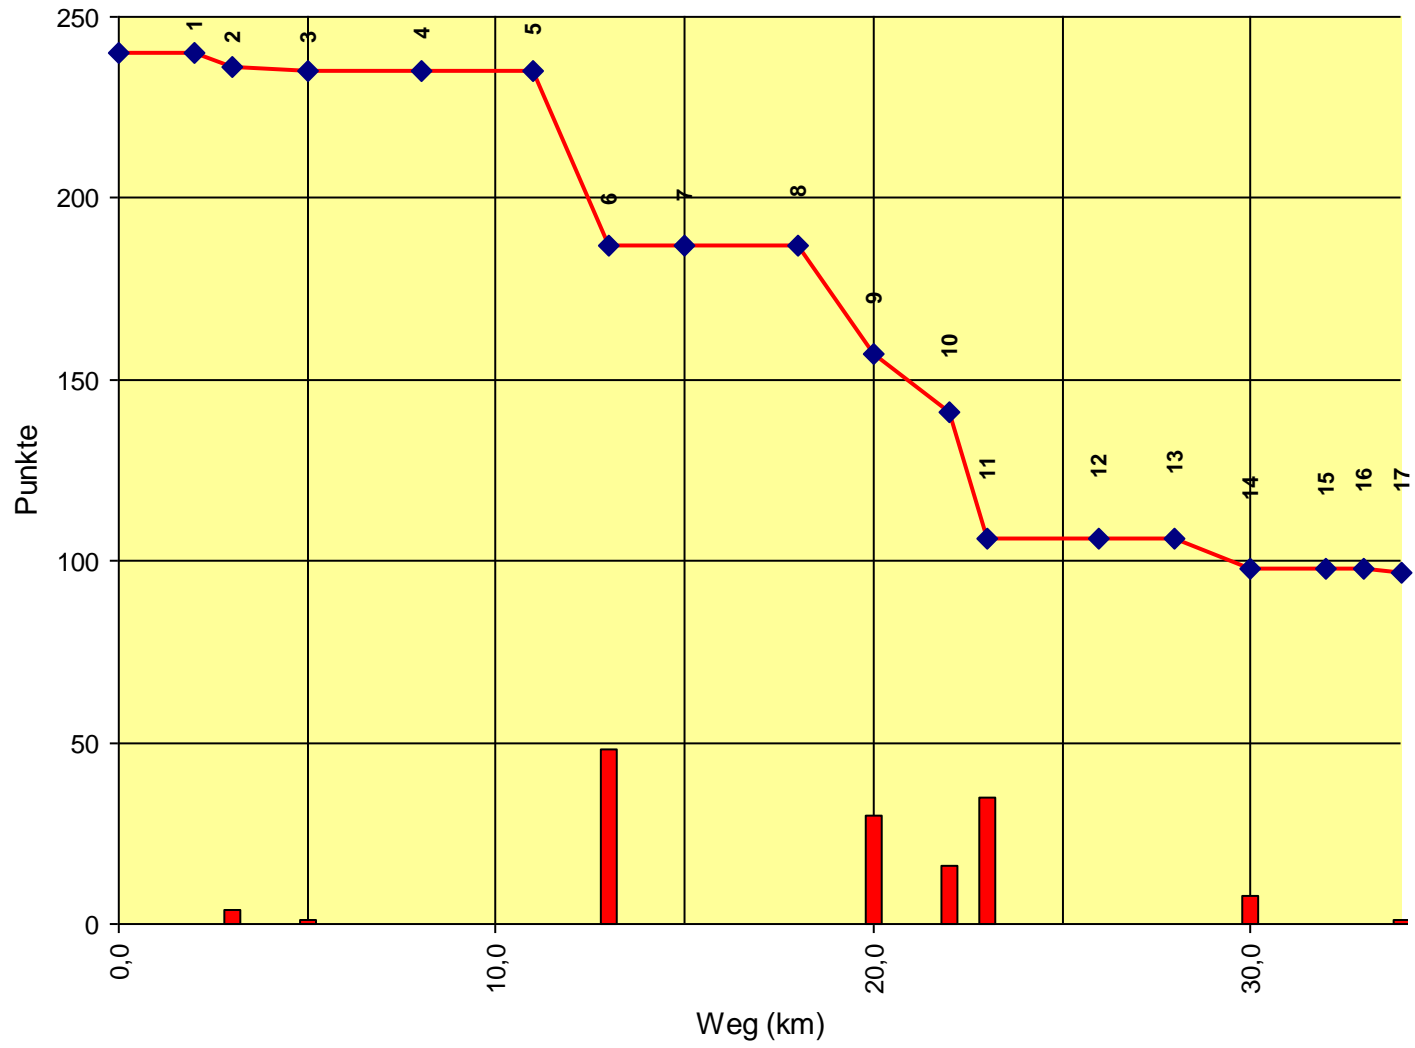

1. Österreichische Staatsmeisterschaft

Auswertung POR

Stnum: 115

Name: KRIECHBAUMER Margarete

Pferd: E.T. FKS

Rasse: Connemara

Farbe: Schimmel

1	KT Freileben	0	240
2	KP Frausschlag	4	236
3	KP vor Unterfeuchtenba	1	235
4	KT Unterfeuchtenbach	0	235
5	KT Höglinger Gupf	0	235
6	KP Höglinger Gupf	48	187
7	KT Sprinzenstein 1	0	187
8	KT Sprinzenstein 2	0	187
9	KT vor Katzenbach	30	157
10	KP Mittag	16	141
11	KP Hangleiten	35	106
12	KT Haselbach	0	106
13	KT Doppl 2	0	106
14	KP Kainberg	8	98
15	KT Gahleitner	0	98
16	KT Altenfelden	0	98
17	Ziel	1	97