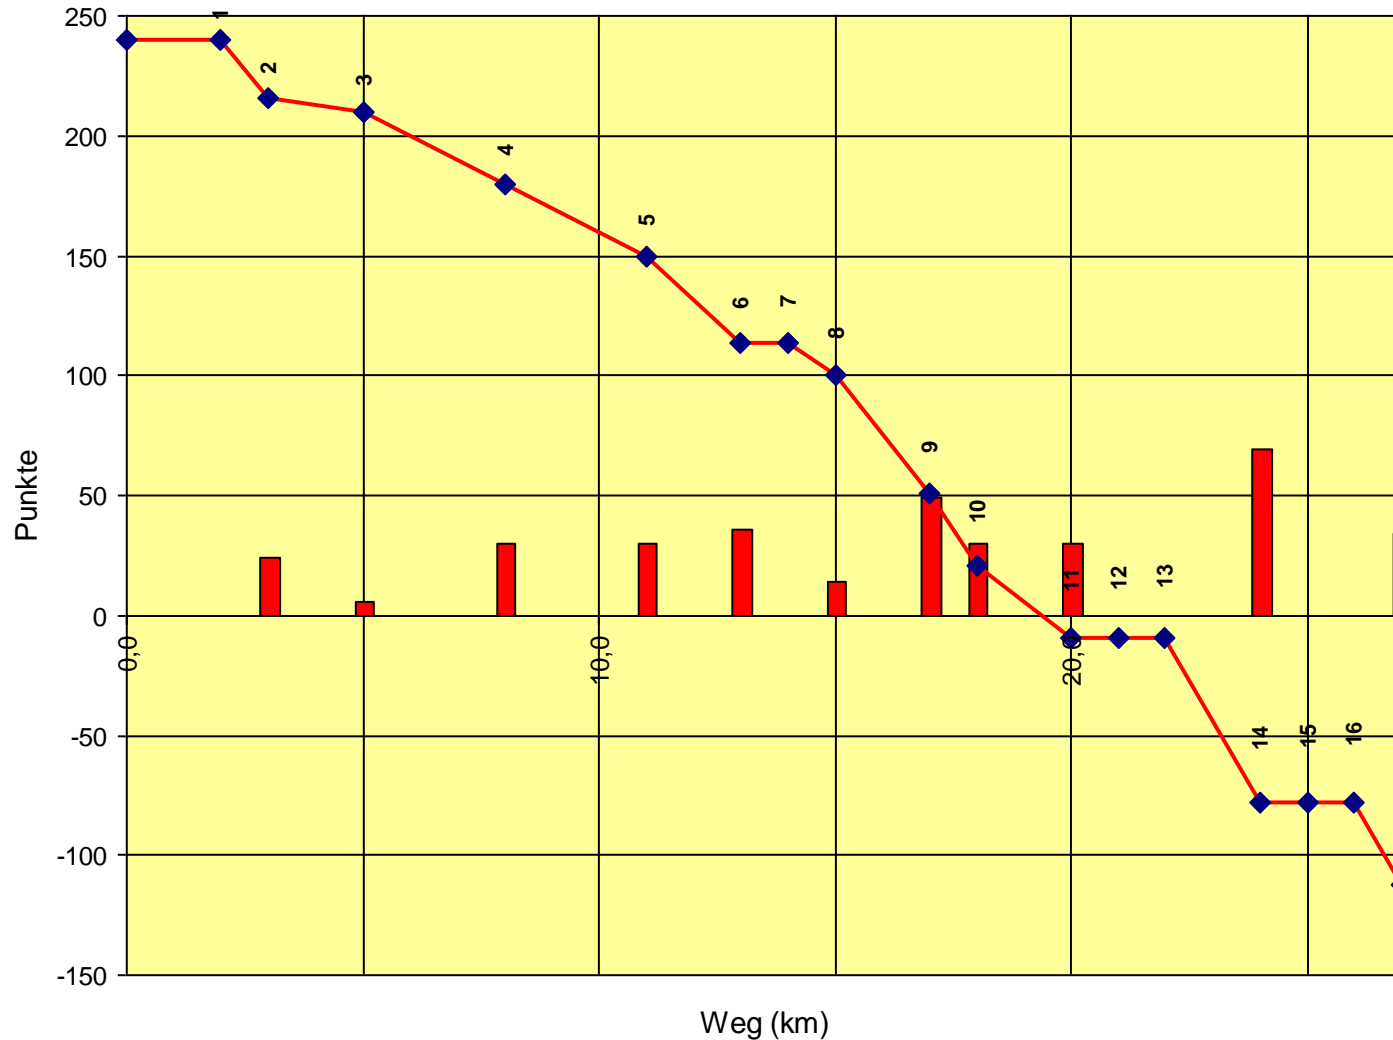

1. Österreichische Staatsmeisterschaft

Auswertung POR

Stnum: 88

Name: WEICHSELBAUMER Melanie

Pferd: Nesco

Rasse: Haflinger

Farbe: Lichtfuchs

1	KT Freileben	0	240
2	KP Fraunschlag	2	238
3	KP vor Unterfeuchtenba	2	236
4	KT Unterfeuchtenbach	30	206
5	KT Höglinger Gupf	0	206
6	KP Höglinger Gupf	14	192
7	KT vor Katzenbach	0	192
8	KP Mittag	3	189
9	KP Hangleiten	33	156
10	KT Aubachl	0	156
11	KT Haselbach	0	156
12	KT Doppl 1	0	156
13	KT Doppl 2	0	156
14	KP Kainberg	2	154
15	KT Gahleitner	0	154
16	KT Altenfelden	0	154
17	Ziel	0	154

1. Österreichische Staatsmeisterschaft

Auswertung POR

Stnum: 89

Name: GAISBACHER Andrea

Pferd: Lansamur v. Kristanhof

Rasse: Isländer

Farbe: Braunschecke

1	KT Freileben	0	240
2	KP Frausschlag	24	216
3	KP vor Unterfeuchtenba	6	210
4	KT Unterfeuchtenbach	30	180
5	KT Höglinger Gupf	30	150
6	KP Höglinger Gupf	36	114
7	KT vor Katzenbach	0	114
8	KP Mittag	14	100
9	KP Hangleiten	49	51
10	KT Aubachl	30	21
11	KT Haselbach	30	-9
12	KT Doppl 1	0	-9
13	KT Doppl 2	0	-9
14	KP Kainberg	69	-78
15	KT Gahleitner	0	-78
16	KT Altenfelden	0	-78
17	Ziel	34	-112