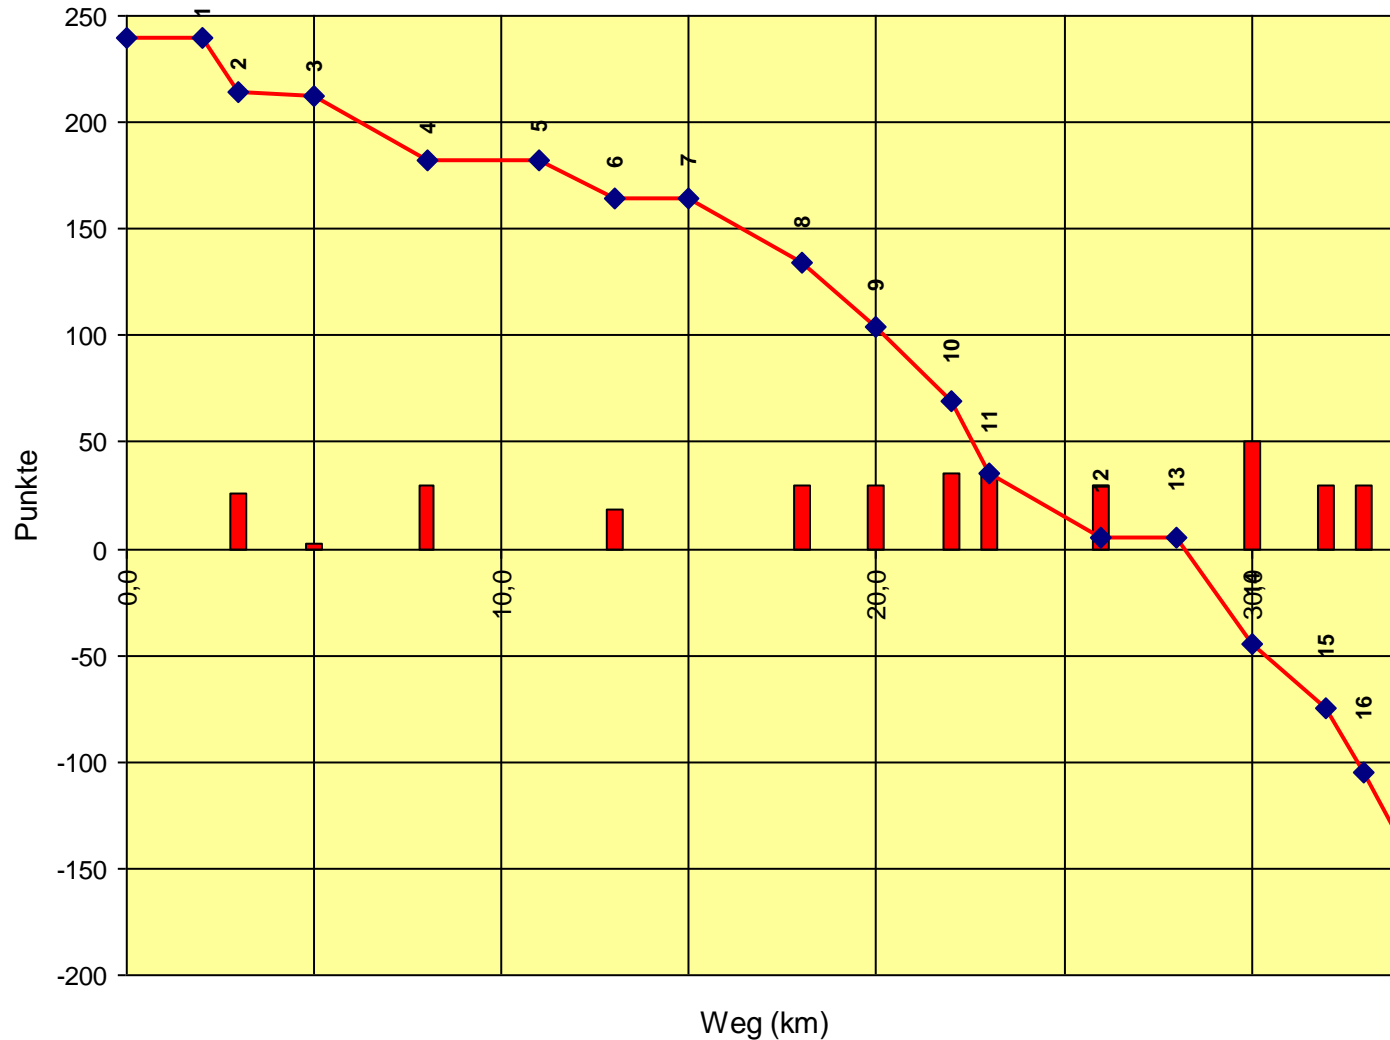

1. Österreichische Staatsmeisterschaft

Auswertung POR

Stnum: 102

Name: BERR Johanna

Pferd: Pernila

Rasse: Haflinger

Farbe: Lichtrotfuchs

1	KT Freileben	0	240
2	KP Fraunschlag	26	214
3	KP vor Unterfeuchtenba	2	212
4	KT Unterfeuchtenbach	30	182
5	KT Höglinger Gupf	0	182
6	KP Höglinger Gupf	18	164
7	KT Sprinzenstein 1	0	164
8	KT Sprinzenstein 2	30	134
9	KT vor Katzenbach	30	104
10	KP Mittag	35	69
11	KP Hangleiten	34	35
12	KT Haselbach	30	5
13	KT Doppl 2	0	5
14	KP Kainberg	50	-45
15	KT Gahleitner	30	-75
16	KT Altenfelden	30	-105
17	Ziel	33	-138