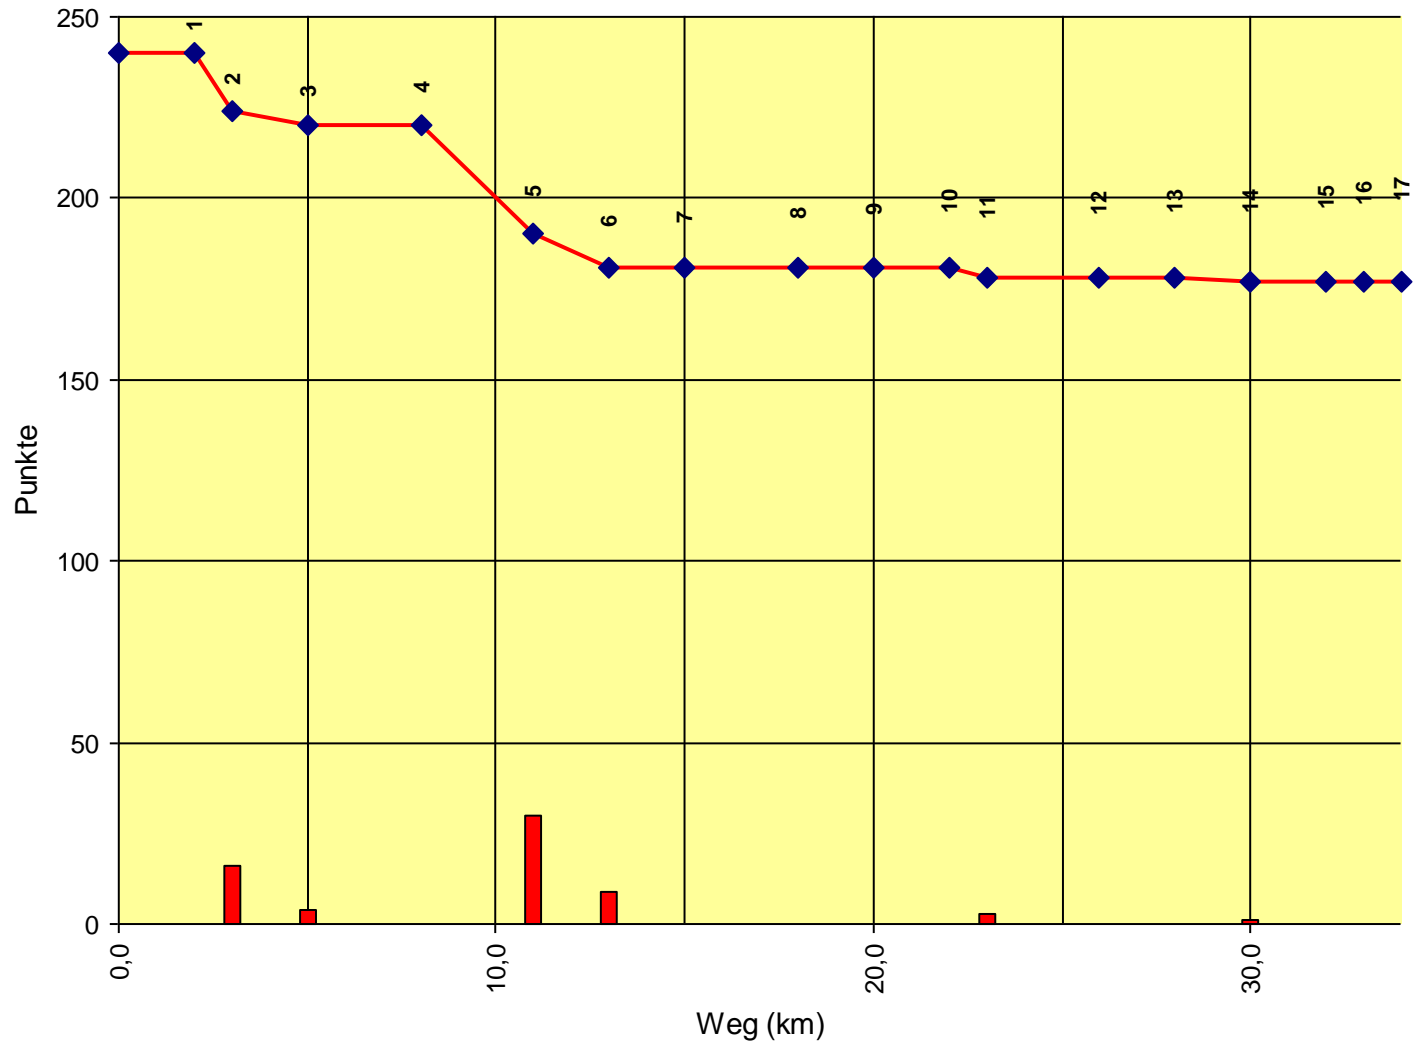

1. Österreichische Staatsmeisterschaft

Auswertung POR

Stnum: 106
Name: DUPUY Marie-Helene
Pferd: Efendi
Rasse: Halbaraber
Farbe: Fuchs

1	KT Freileben	0	240
2	KP Fraunschlag	16	224
3	KP vor Unterfeuchtenba	4	220
4	KT Unterfeuchtenbach	0	220
5	KT Höglinger Gupf	30	190
6	KP Höglinger Gupf	9	181
7	KT Sprinzenstein 1	0	181
8	KT Sprinzenstein 2	0	181
9	KT vor Katzenbach	0	181
10	KP Mittag	0	181
11	KP Hangleiten	3	178
12	KT Haselbach	0	178
13	KT Doppl 2	0	178
14	KP Kainberg	1	177
15	KT Gahleitner	0	177
16	KT Altenfelden	0	177
17	Ziel	0	177