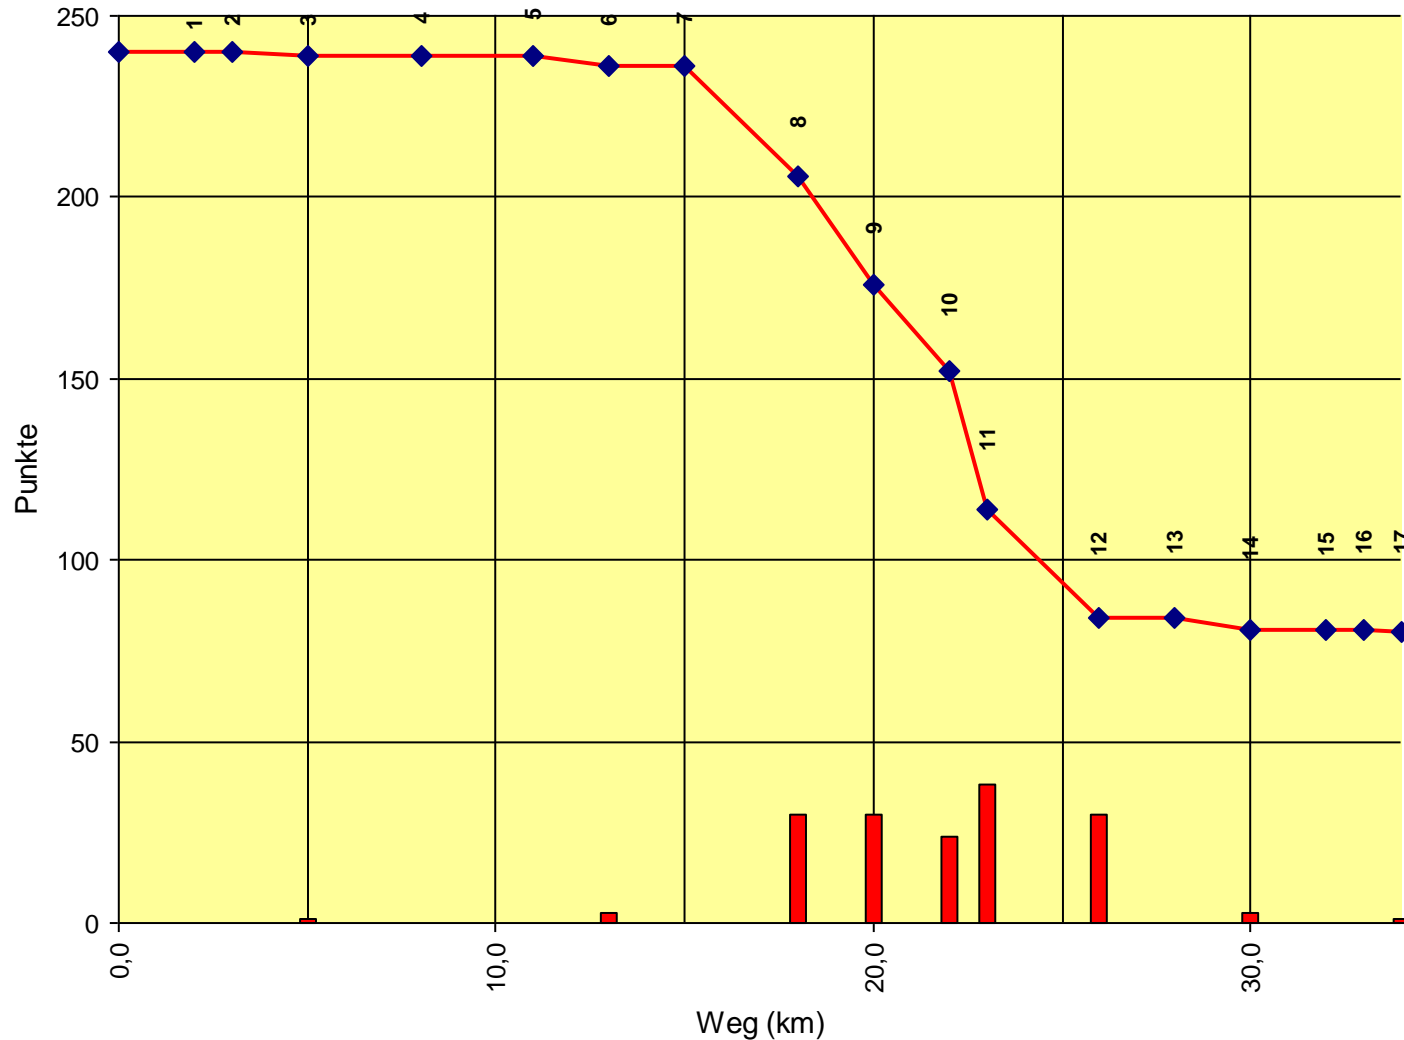

1. Österreichische Staatsmeisterschaft

Auswertung POR

Stnum: 110
Name: ANDERLE Ingeborg
Pferd: Columbus 9
Rasse: WB
Farbe: Brauner

1	KT Freileben	0	240
2	KP Frausschlag	0	240
3	KP vor Unterfeuchtenba	1	239
4	KT Unterfeuchtenbach	0	239
5	KT Höglinger Gupf	0	239
6	KP Höglinger Gupf	3	236
7	KT Sprinzenstein 1	0	236
8	KT Sprinzenstein 2	30	206
9	KT vor Katzenbach	30	176
10	KP Mittag	24	152
11	KP Hangleiten	38	114
12	KT Haselbach	30	84
13	KT Doppl 2	0	84
14	KP Kainberg	3	81
15	KT Gahleitner	0	81
16	KT Altenfelden	0	81
17	Ziel	1	80