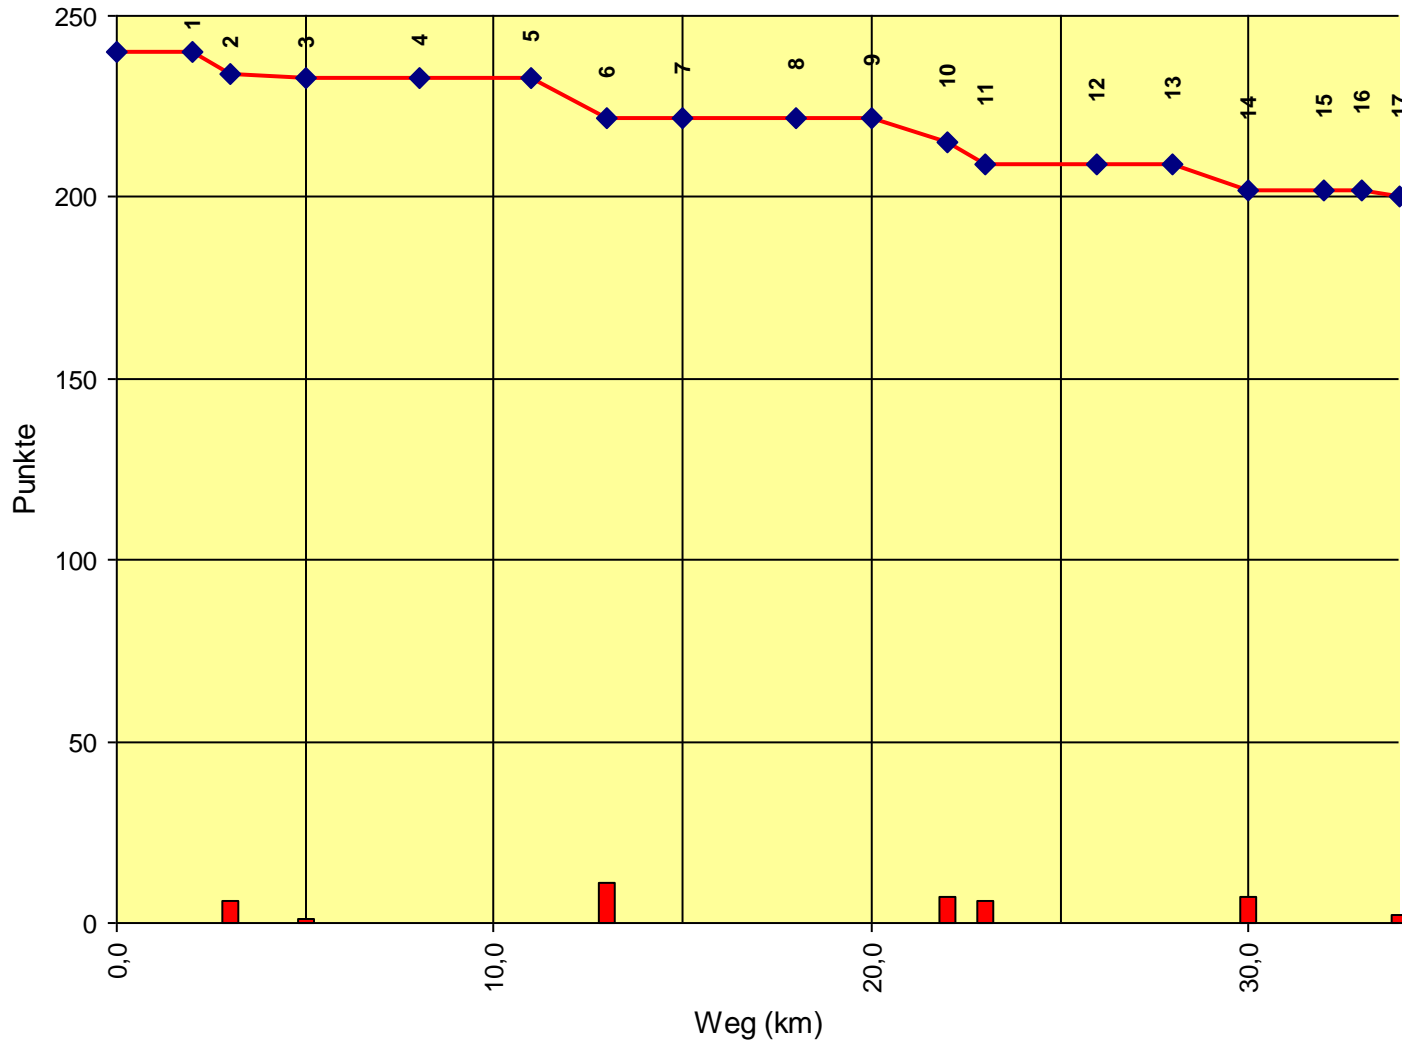

1. Österreichische Staatsmeisterschaft

Auswertung POR

Stnum: 95
Name: LUMPP Lisbeth
Pferd: Kajou
Rasse:
Farbe:

1	KT Freileben	0	240
2	KP Frausschlag	6	234
3	KP vor Unterfeuchtenba	1	233
4	KT Unterfeuchtenbach	0	233
5	KT Höglinger Gupf	0	233
6	KP Höglinger Gupf	11	222
7	KT Sprinzenstein 1	0	222
8	KT Sprinzenstein 2	0	222
9	KT vor Katzenbach	0	222
10	KP Mittag	7	215
11	KP Hangleiten	6	209
12	KT Haselbach	0	209
13	KT Doppl 2	0	209
14	KP Kainberg	7	202
15	KT Gahleitner	0	202
16	KT Altenfelden	0	202
17	Ziel	2	200