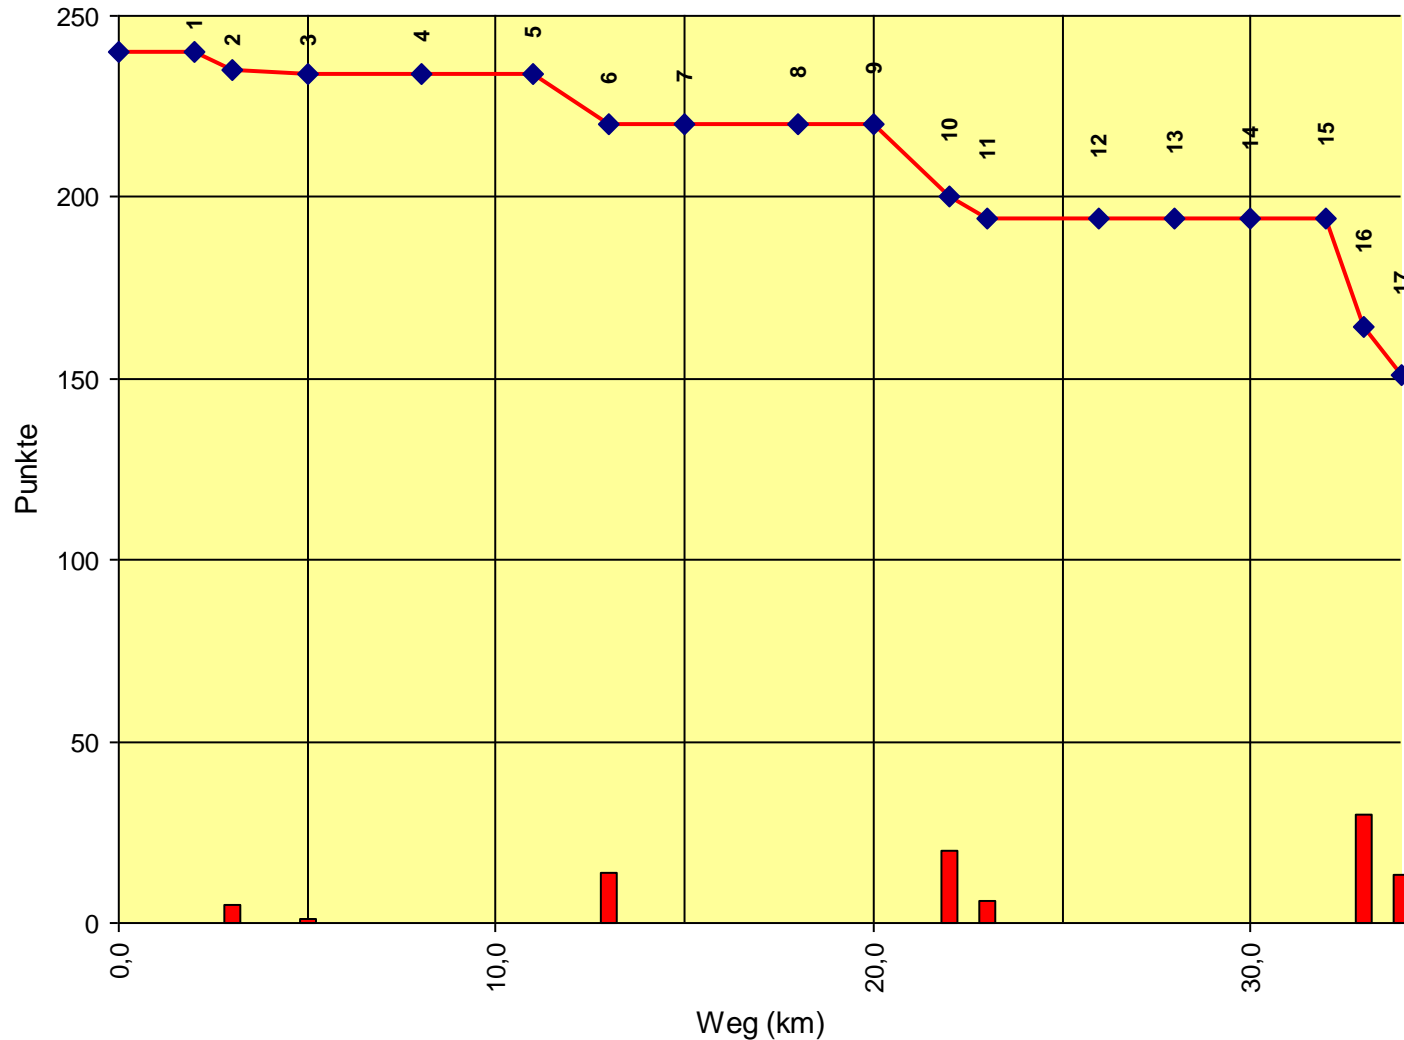

1. Österreichische Staatsmeisterschaft

Auswertung POR

Stnum: 111

Name: LUXNER Eva Anna

Pferd: Napoleon 26

Rasse: Ung. WB

Farbe: Fliegenschimmel

1	KT Freileben	0	240
2	KP Fraunschlag	5	235
3	KP vor Unterfeuchtenba	1	234
4	KT Unterfeuchtenbach	0	234
5	KT Höglinger Gupf	0	234
6	KP Höglinger Gupf	14	220
7	KT Sprinzenstein 1	0	220
8	KT Sprinzenstein 2	0	220
9	KT vor Katzenbach	0	220
10	KP Mittag	20	200
11	KP Hangleiten	6	194
12	KT Haselbach	0	194
13	KT Doppl 2	0	194
14	KP Kainberg	0	194
15	KT Gahleitner	0	194
16	KT Altenfelden	30	164
17	Ziel	13	151