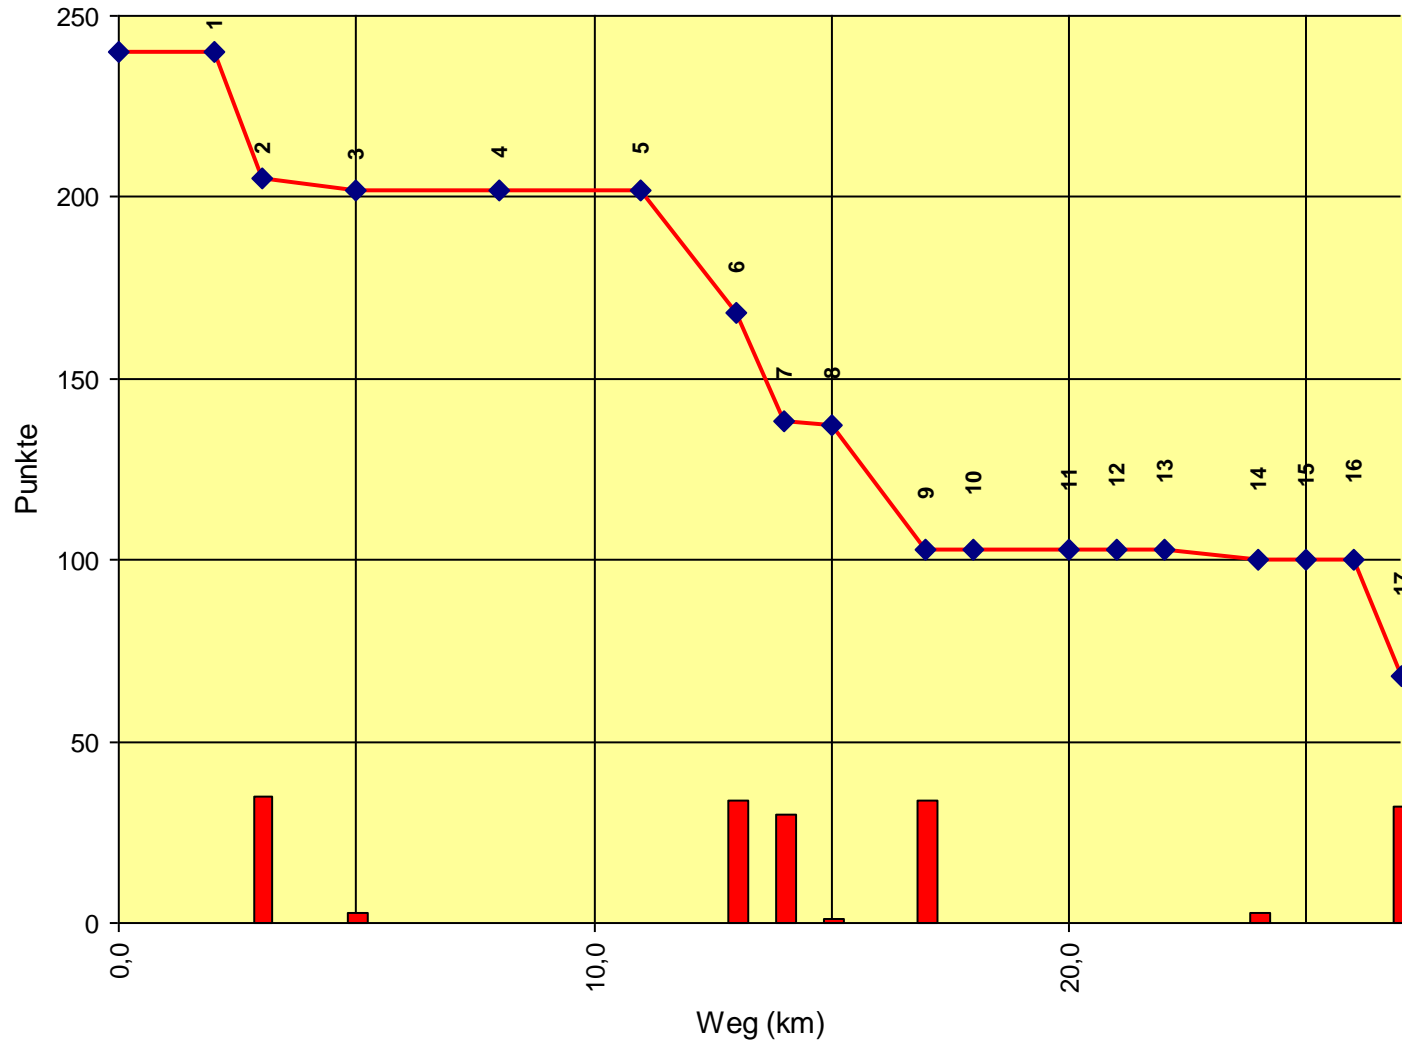

1. Österreichische Staatsmeisterschaft

Auswertung POR

Stnum: 81
Name: ZEINHOFER Günther
Pferd: Atlantis ROH
Rasse: WB
Farbe: Fuchs

1	KT Freileben	0	240
2	KP Fraunschlag	2	238
3	KP vor Unterfeuchtenba	4	234
4	KT Unterfeuchtenbach	0	234
5	KT Höglinger Gupf	0	234
6	KP Höglinger Gupf	2	232
7	KT vor Katzenbach	0	232
8	KP Mittag	3	229
9	KP Hangleiten	34	195
10	KT Aubachl	0	195
11	KT Haselbach	30	165
12	KT Doppl 1	0	165
13	KT Doppl 2	0	165
14	KP Kainberg	3	162
15	KT Gahleitner	0	162
16	KT Altenfelden	0	162
17	Ziel	0	162

1. Österreichische Staatsmeisterschaft

Auswertung POR

Stnum: 83

Name: WIELANDNER Simone-Alexandra

Pferd: Crunchy Nut Frank ROH

Rasse: Connemara

Farbe: Schimmel

1	KT Freileben	0	240
2	KP Fraunschlag	35	205
3	KP vor Unterfeuchtenba	3	202
4	KT Unterfeuchtenbach	0	202
5	KT Höglinger Gupf	0	202
6	KP Höglinger Gupf	34	168
7	KT vor Katzenbach	30	138
8	KP Mittag	1	137
9	KP Hangleiten	34	103
10	KT Aubachl	0	103
11	KT Haselbach	0	103
12	KT Doppl 1	0	103
13	KT Doppl 2	0	103
14	KP Kainberg	3	100
15	KT Gahleitner	0	100
16	KT Altenfelden	0	100
17	Ziel	32	68