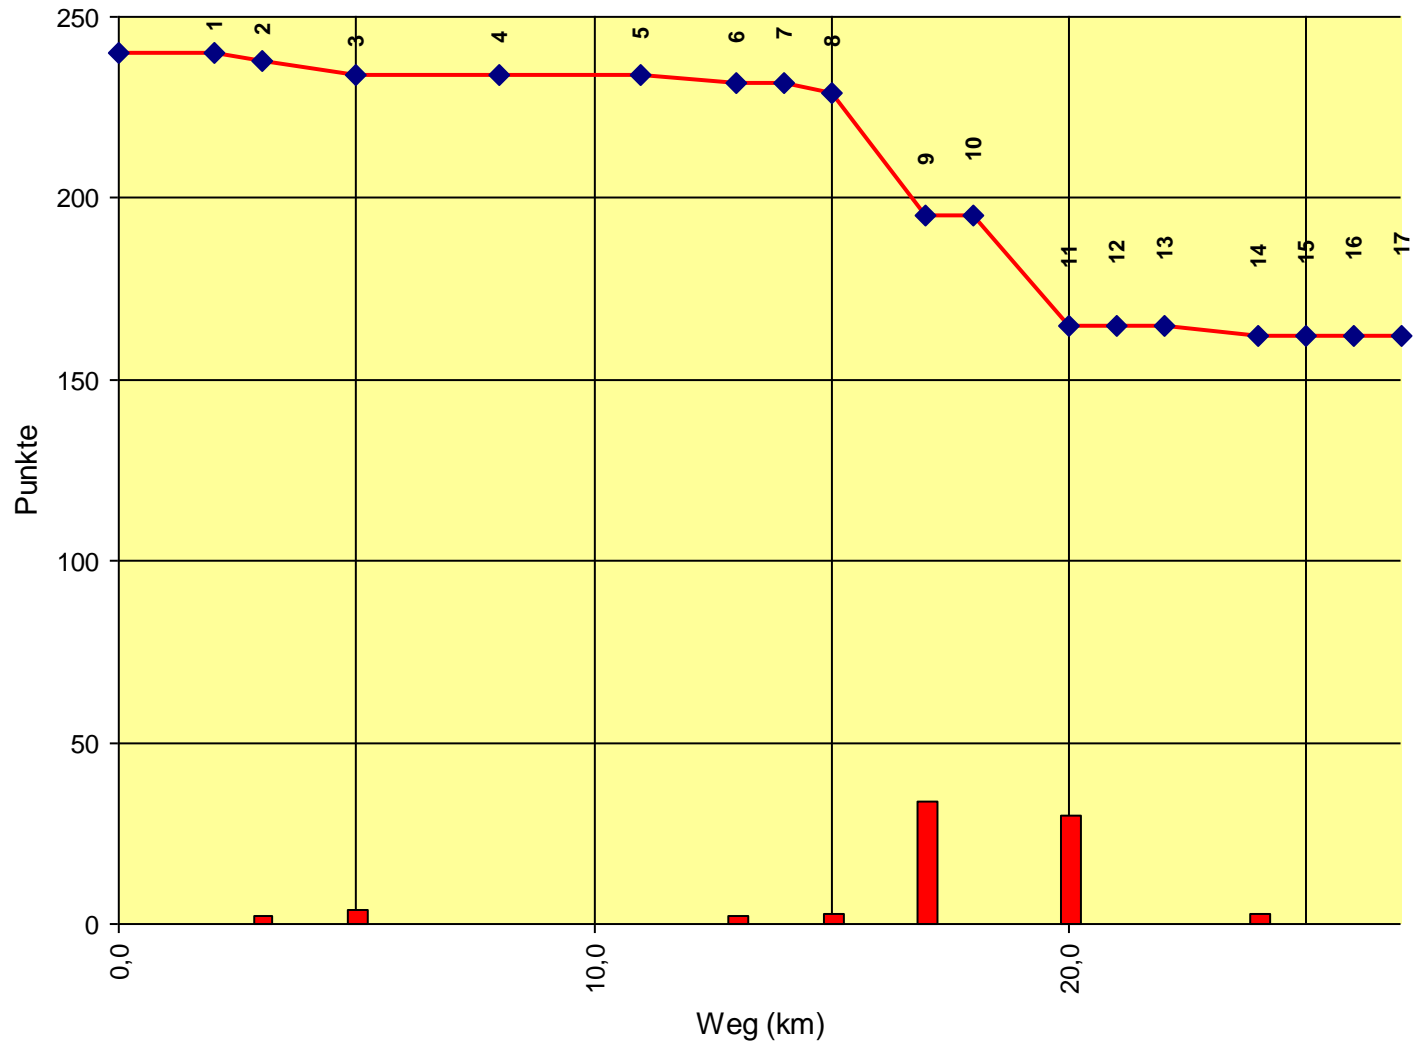

1. Österreichische Staatsmeisterschaft

Auswertung POR

Stnum: 81
Name: ZEINHOFER Günther
Pferd: Atlantis ROH
Rasse: WB
Farbe: Fuchs

1	KT Freileben	0	240
2	KP Fraunschlag	2	238
3	KP vor Unterfeuchtenba	4	234
4	KT Unterfeuchtenbach	0	234
5	KT Höglinger Gupf	0	234
6	KP Höglinger Gupf	2	232
7	KT vor Katzenbach	0	232
8	KP Mittag	3	229
9	KP Hangleiten	34	195
10	KT Aubachl	0	195
11	KT Haselbach	30	165
12	KT Doppl 1	0	165
13	KT Doppl 2	0	165
14	KP Kainberg	3	162
15	KT Gahleitner	0	162
16	KT Altenfelden	0	162
17	Ziel	0	162

1. Österreichische Staatsmeisterschaft

Auswertung POR

Stnum: 83

Name: WIELANDNER Simone-Alexandra

Pferd: Crunchy Nut Frank ROH

Rasse: Connemara

Farbe: Schimmel

1	KT Freileben	0	240
2	KP Fraunschlag	35	205
3	KP vor Unterfeuchtenba	3	202
4	KT Unterfeuchtenbach	0	202
5	KT Höglinger Gupf	0	202
6	KP Höglinger Gupf	34	168
7	KT vor Katzenbach	30	138
8	KP Mittag	1	137
9	KP Hangleiten	34	103
10	KT Aubachl	0	103
11	KT Haselbach	0	103
12	KT Doppl 1	0	103
13	KT Doppl 2	0	103
14	KP Kainberg	3	100
15	KT Gahleitner	0	100
16	KT Altenfelden	0	100
17	Ziel	32	68