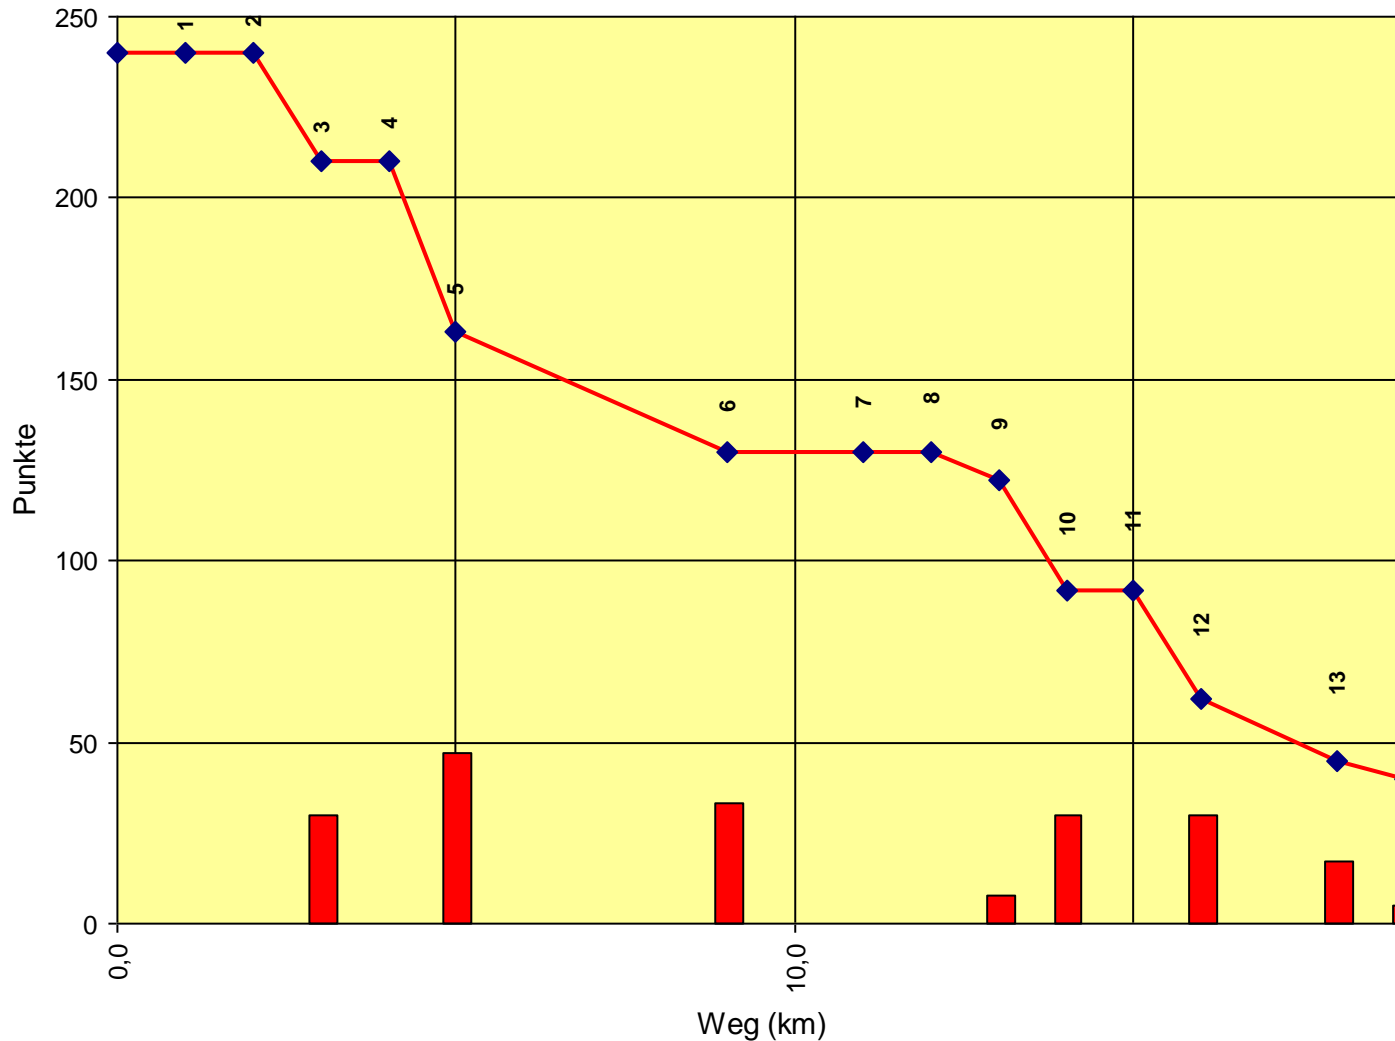

2. Orientierungsritt Gaaden im Wienerwald

Auswertung POR

Stnum: 3

Name: LOTHALLER Isabella

Pferd: Shagi Ibn El Shabur

Rasse: Araber ox

Farbe: Schimmel

1	KT Mödlingbach	0	240
2	KT Marbach	0	240
3	KT Heligenkreuzer Straß	30	210
4	KT Quelle Mautner	0	210
5	KP Kette Mautner	47	163
6	KP Kögerl	33	130
7	KT Gumpoldskirchner S	0	130
8	KT Wetterkreuz	0	130
9	KP Anninger Warte	8	122
10	KT Anninger Hütte	30	92
11	KT Holzstoß	0	92
12	KT Anninger Quelle	30	62
13	KP Weide	17	45
14	Ziel	5	40