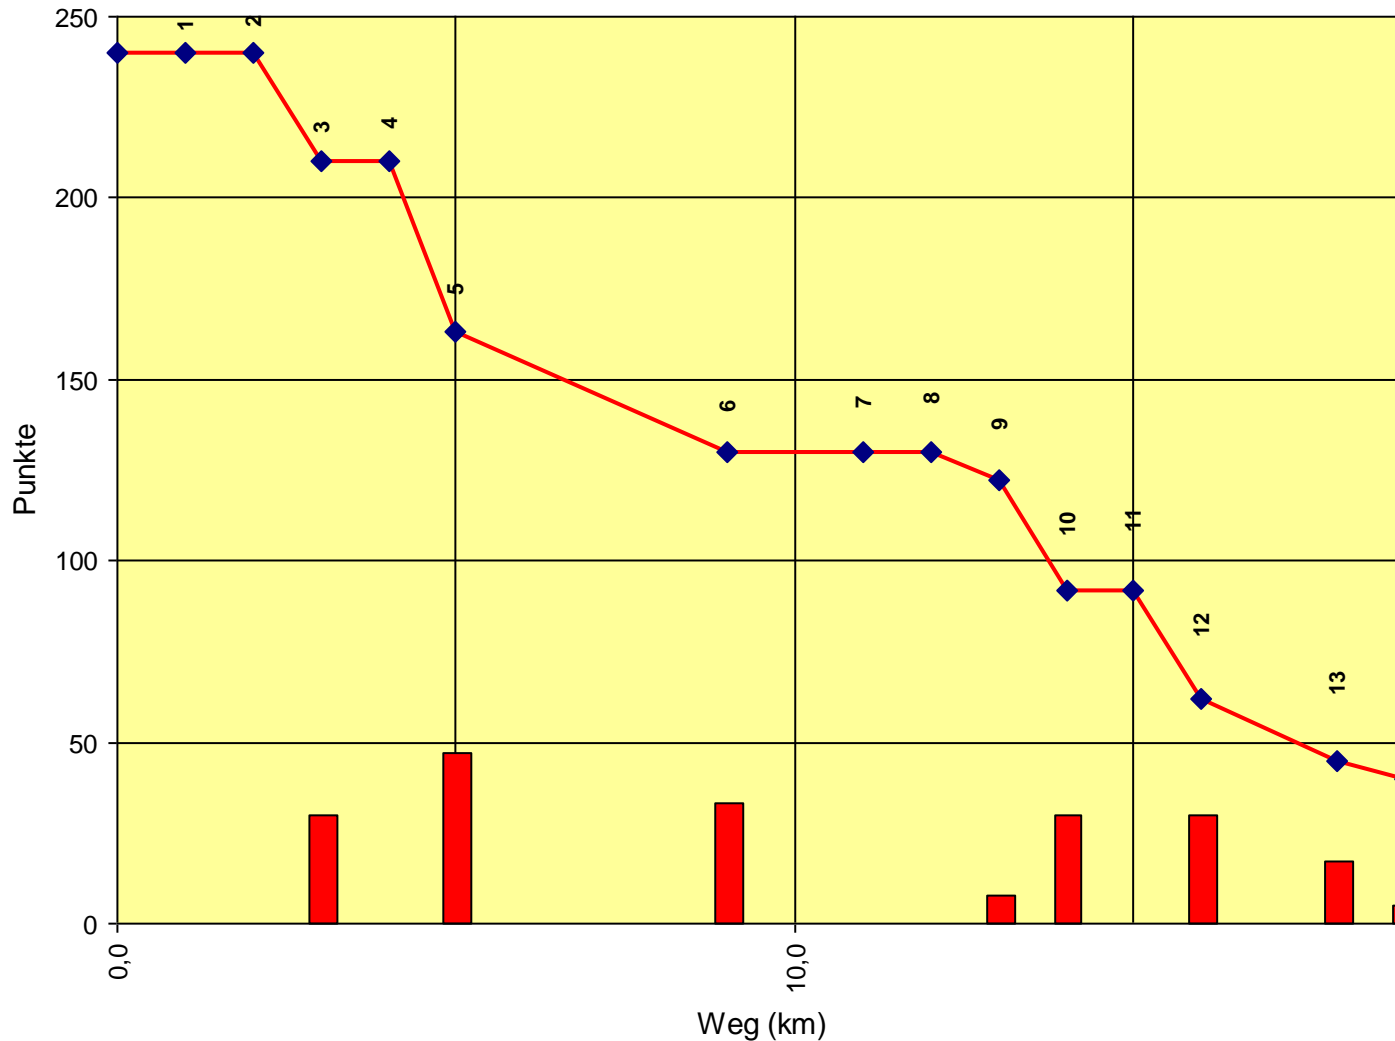

2. Orientierungsritt Gaaden im Wienerwald

Auswertung POR

Stnum: 5

Name: TENTSCHERT Alexander

Pferd: Camilla

Rasse: Reitpony

Farbe: Fuchs

1	KT Mödlingbach	0	240
2	KT Marbach	0	240
3	KT Heligenkreuzer Straß	30	210
4	KT Quelle Mautner	0	210
5	KP Kette Mautner	47	163
6	KP Kögerl	33	130
7	KT Gumpoldskirchner S	0	130
8	KT Wetterkreuz	0	130
9	KP Anninger Warte	8	122
10	KT Anninger Hütte	30	92
11	KT Holzstoß	0	92
12	KT Anninger Quelle	30	62
13	KP Weide	17	45
14	Ziel	5	40