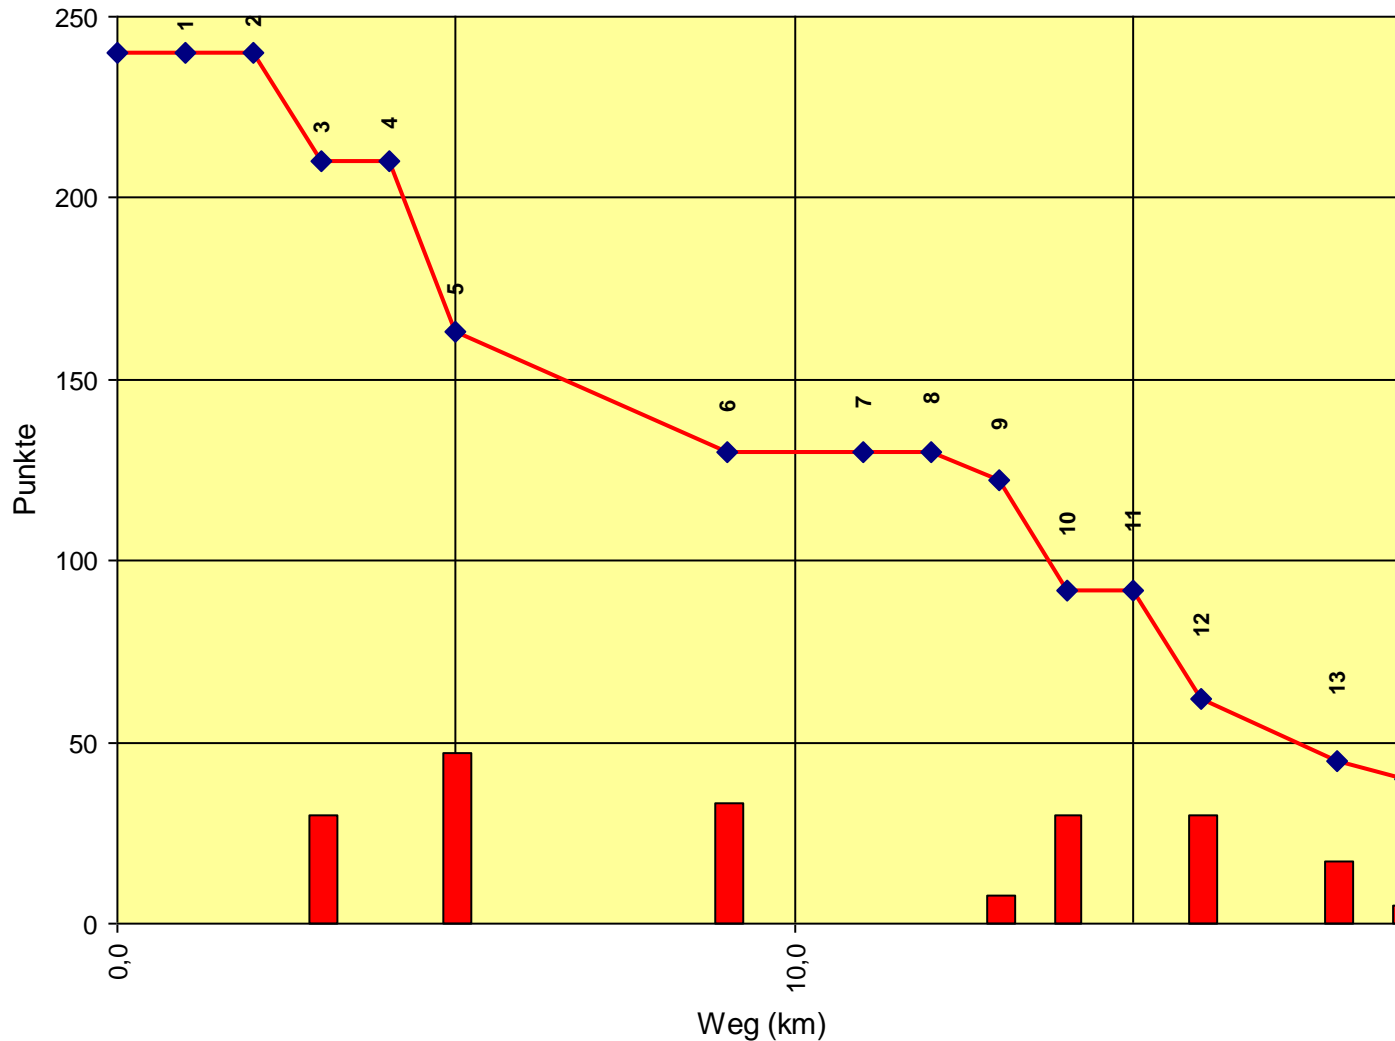

2. Orientierungsritt Gaaden im Wienerwald

Auswertung POR

Stnum: 4

Name: TENTSCHERT Maximilian

Pferd: Corina

Rasse: Reitpony

Farbe: Brauner

1	KT Mödlingbach	0	240
2	KT Marbach	0	240
3	KT Heligenkreuzer Straß	30	210
4	KT Quelle Mautner	0	210
5	KP Kette Mautner	47	163
6	KP Kögerl	33	130
7	KT Gumpoldskirchner S	0	130
8	KT Wetterkreuz	0	130
9	KP Anninger Warte	8	122
10	KT Anninger Hütte	30	92
11	KT Holzstoß	0	92
12	KT Anninger Quelle	30	62
13	KP Weide	17	45
14	Ziel	5	40