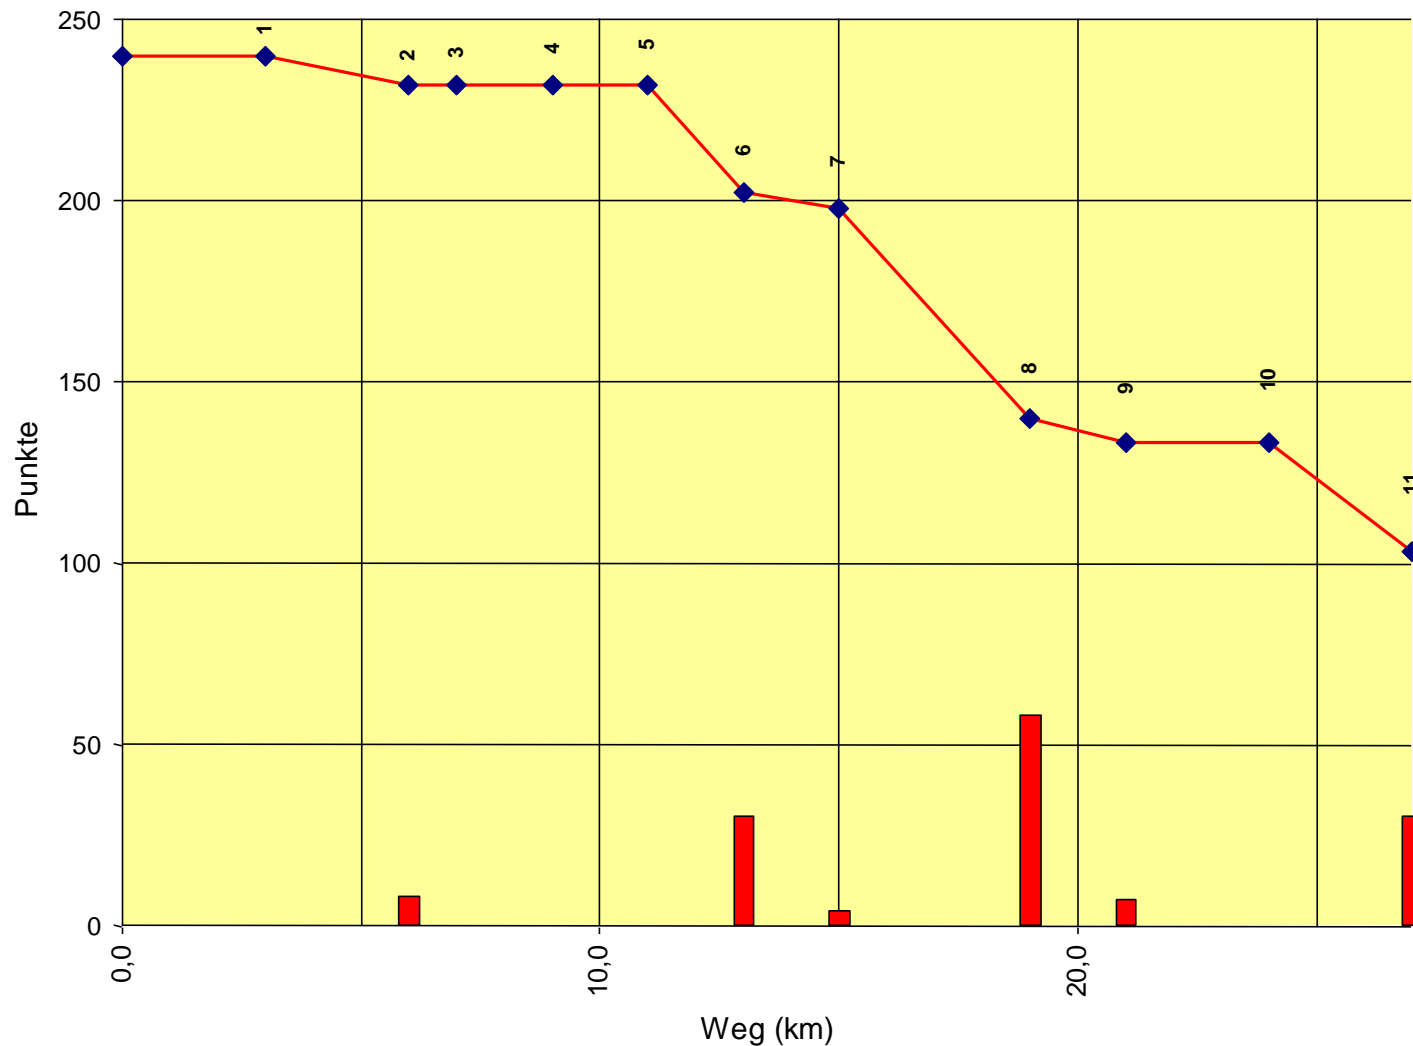

Europameisterschaft Junioren

Auswertung POR

Stnum: 12

Name: KRIECHBAUMER Julia

Pferd: Goran

Rasse: WB

Farbe: Fuchs

1	KT 1	0	240
2	KP 1	8	232
3	KT 2	0	232
4	KT 3	0	232
5	KP 2	0	232
6	KT 4	30	202
7	KP 3	4	198
8	KP 4	58	140
9	KP 5	7	133
10	KT 5	0	133
11	KP Ziel	30	103