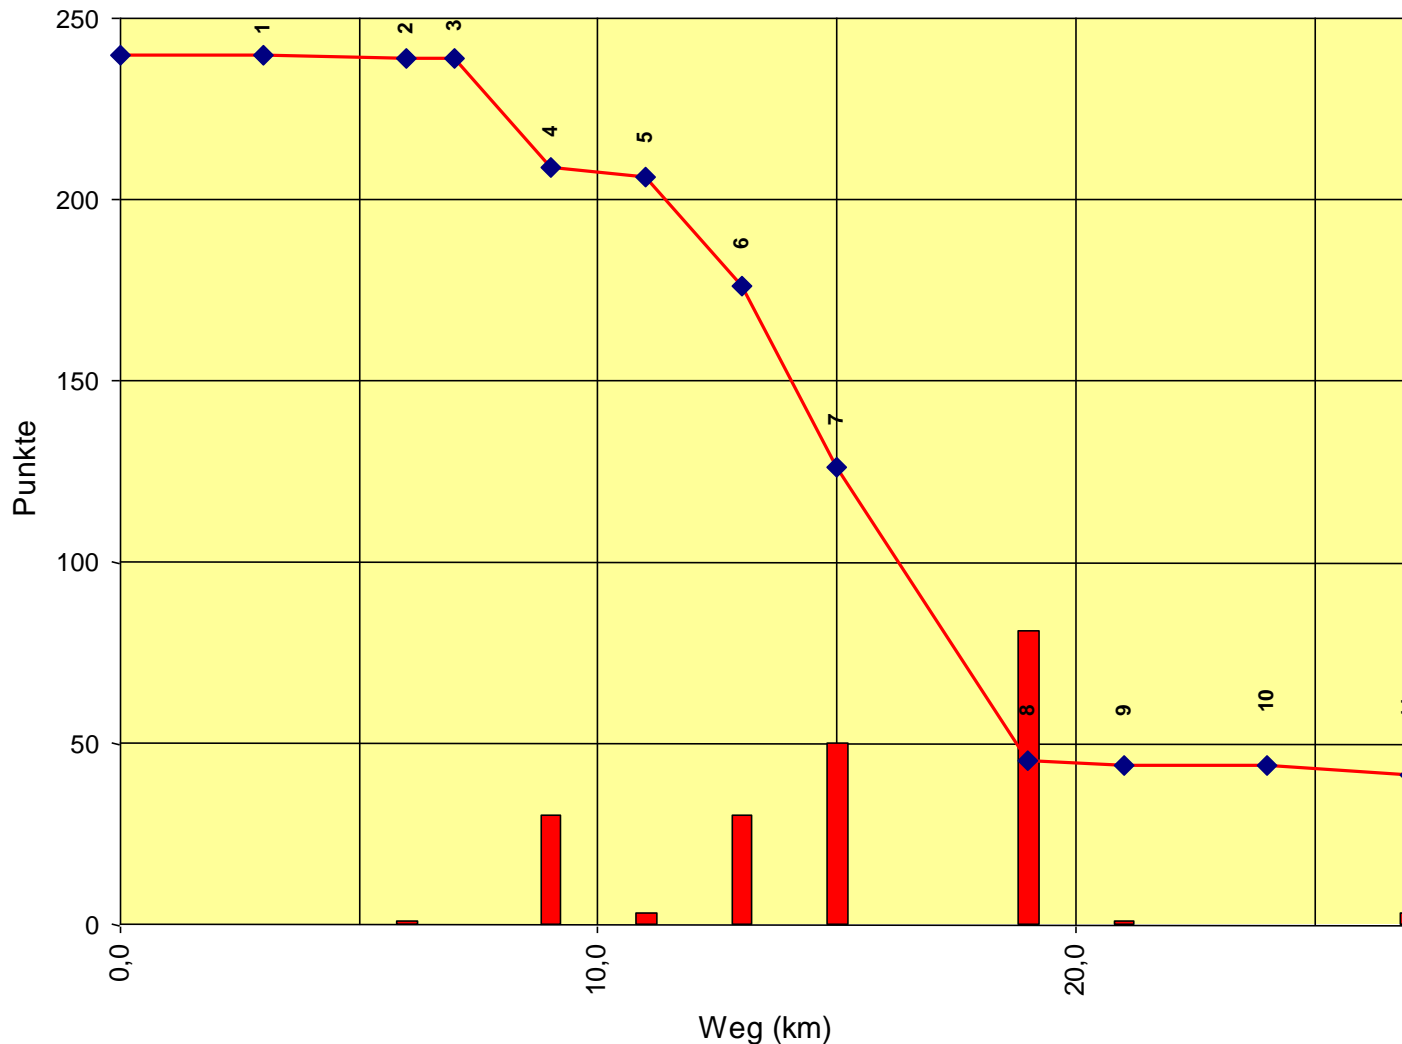

Europameisterschaft Junioren

Auswertung POR

Stnum: 27

Name: CASTRO Renata

Pferd: Xp-Cordeal

Rasse:

Farbe: Schimmel

1	KT 1	0	240
2	KP 1	1	239
3	KT 2	0	239
4	KT 3	30	209
5	KP 2	3	206
6	KT 4	30	176
7	KP 3	50	126
8	KP 4	81	45
9	KP 5	1	44
10	KT 5	0	44
11	KP Ziel	3	41