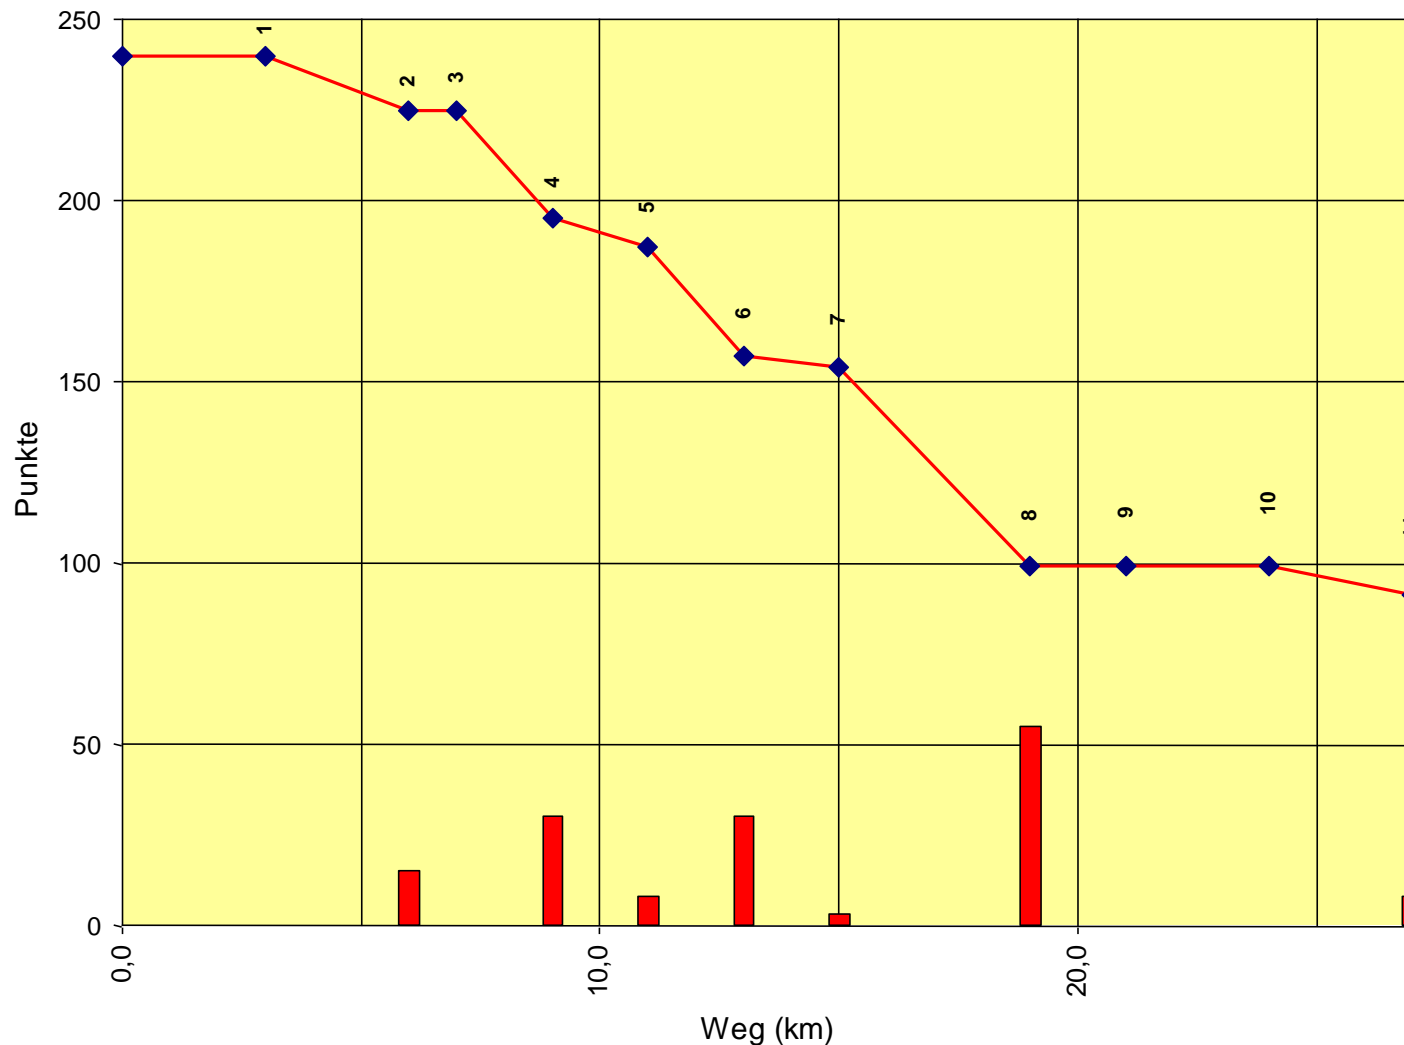

Europameisterschaft Junioren

Auswertung POR

Stnum: 8
Name: FRANCO Andrea
Pferd: Norman Legend
Rasse:
Farbe: Brauner

1	KT 1	0	240
2	KP 1	15	225
3	KT 2	0	225
4	KT 3	30	195
5	KP 2	8	187
6	KT 4	30	157
7	KP 3	3	154
8	KP 4	55	99
9	KP 5	0	99
10	KT 5	0	99
11	KP Ziel	8	91