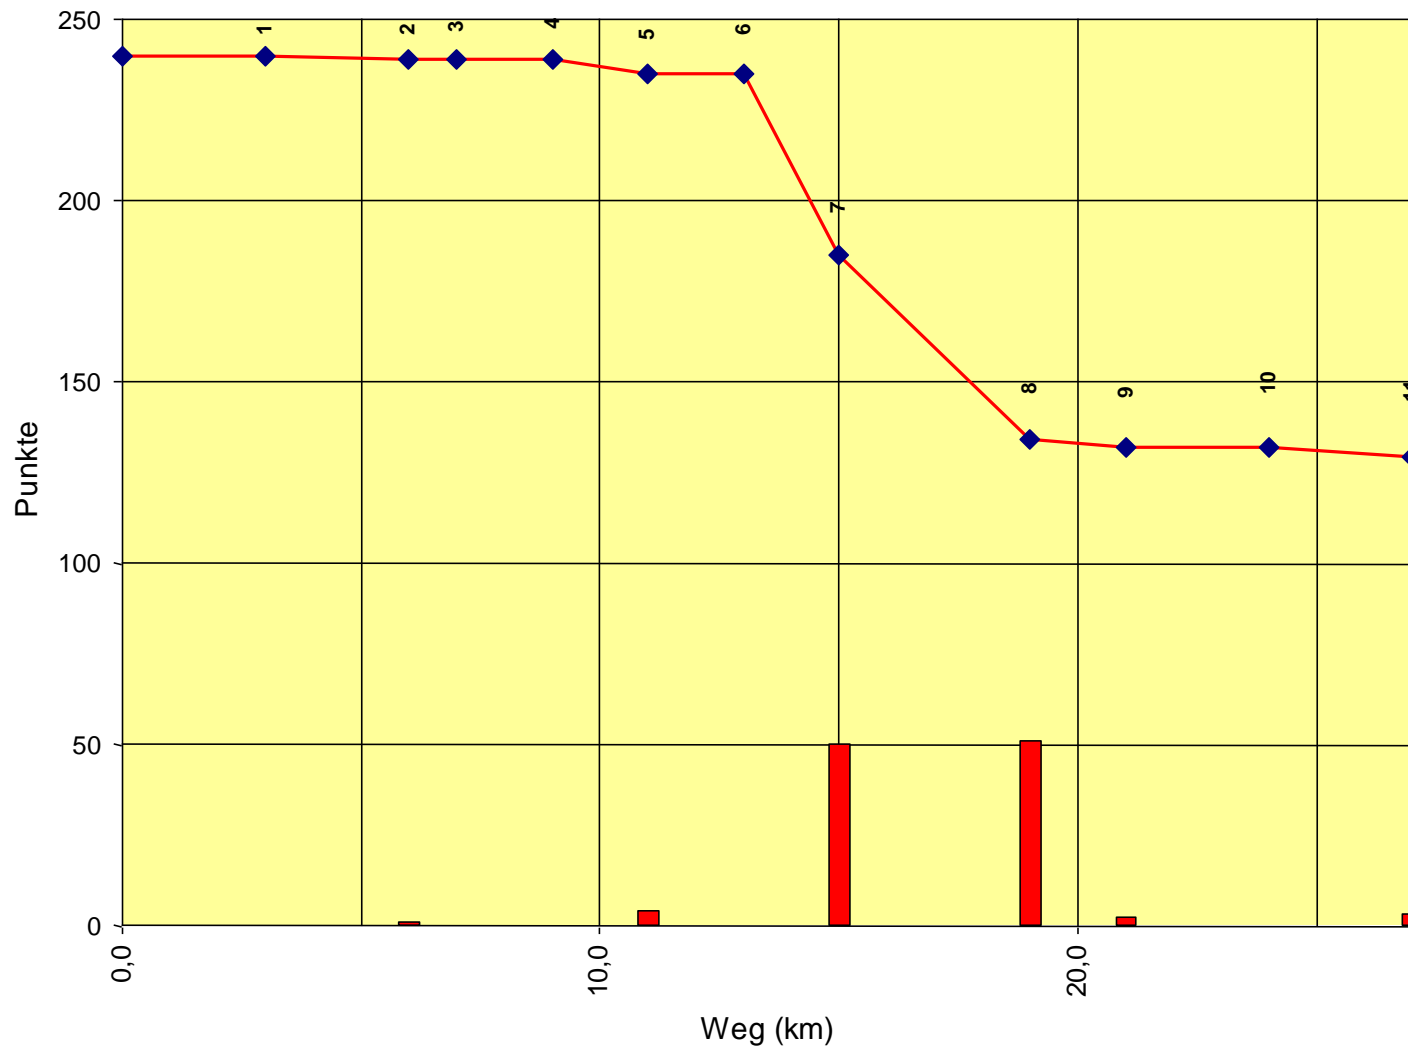

Europameisterschaft Junioren

Auswertung POR

Stnum: 44

Name: STEVENS Aude

Pferd: Kar Tahull

Rasse:

Farbe: Schimmel

1	KT 1	0	240
2	KP 1	1	239
3	KT 2	0	239
4	KT 3	0	239
5	KP 2	4	235
6	KT 4	0	235
7	KP 3	50	185
8	KP 4	51	134
9	KP 5	2	132
10	KT 5	0	132
11	KP Ziel	3	129