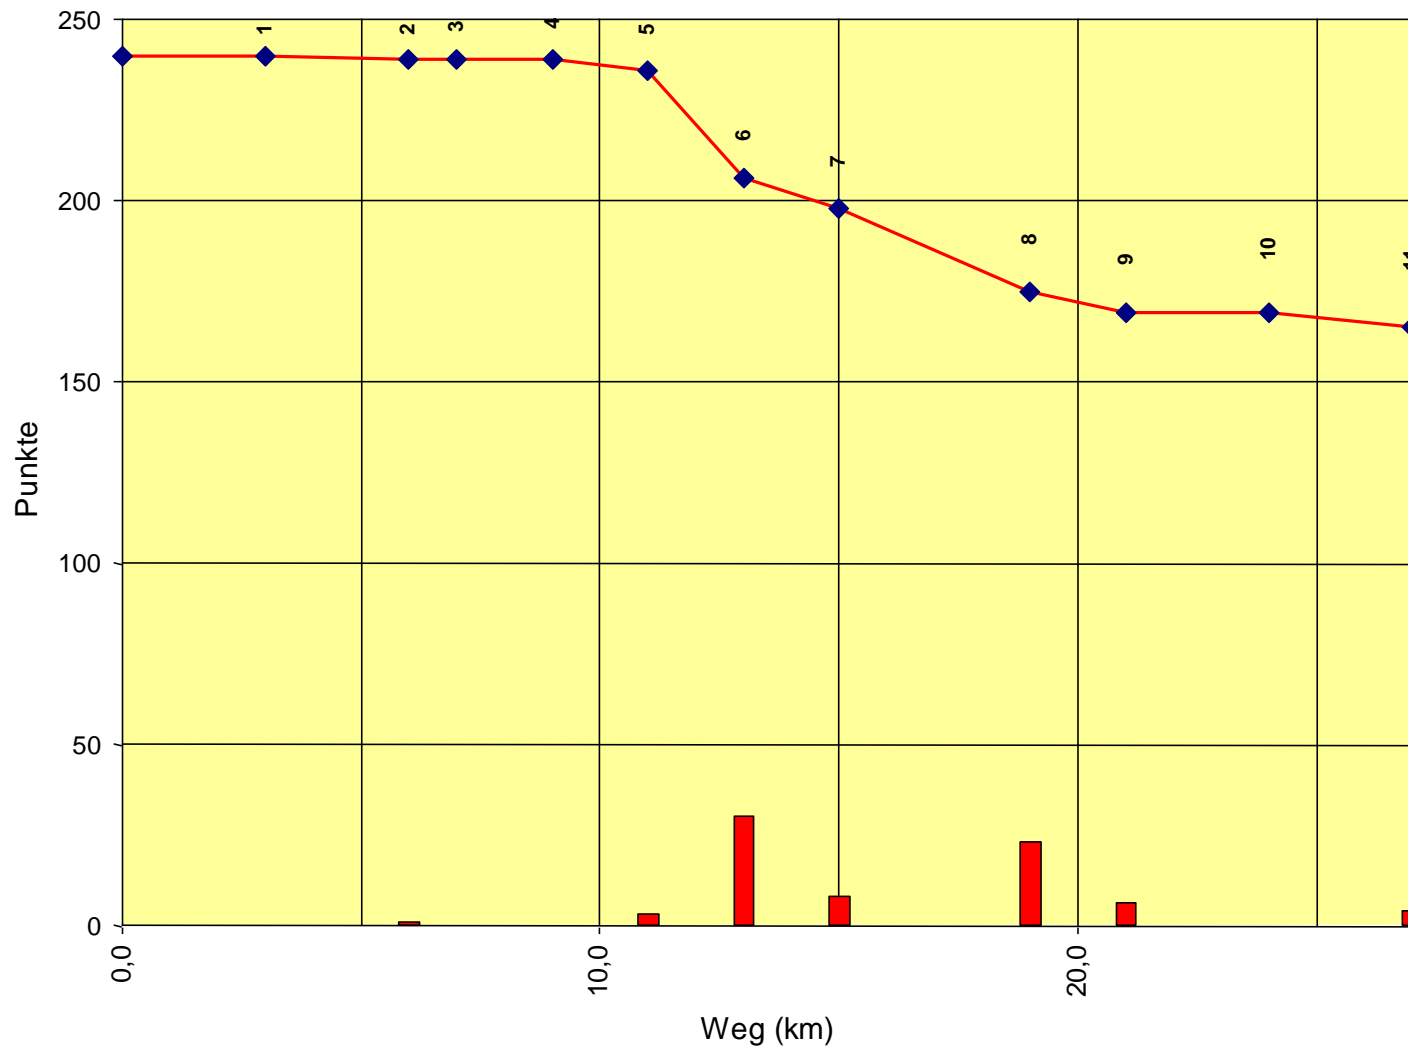

Europameisterschaft Junioren

Auswertung POR

Stnum: 18

Name: MAZIERE Benoit

Pferd: Melba

Rasse:

Farbe: Rotbrauner

1	KT 1	0	240
2	KP 1	1	239
3	KT 2	0	239
4	KT 3	0	239
5	KP 2	3	236
6	KT 4	30	206
7	KP 3	8	198
8	KP 4	23	175
9	KP 5	6	169
10	KT 5	0	169
11	KP Ziel	4	165