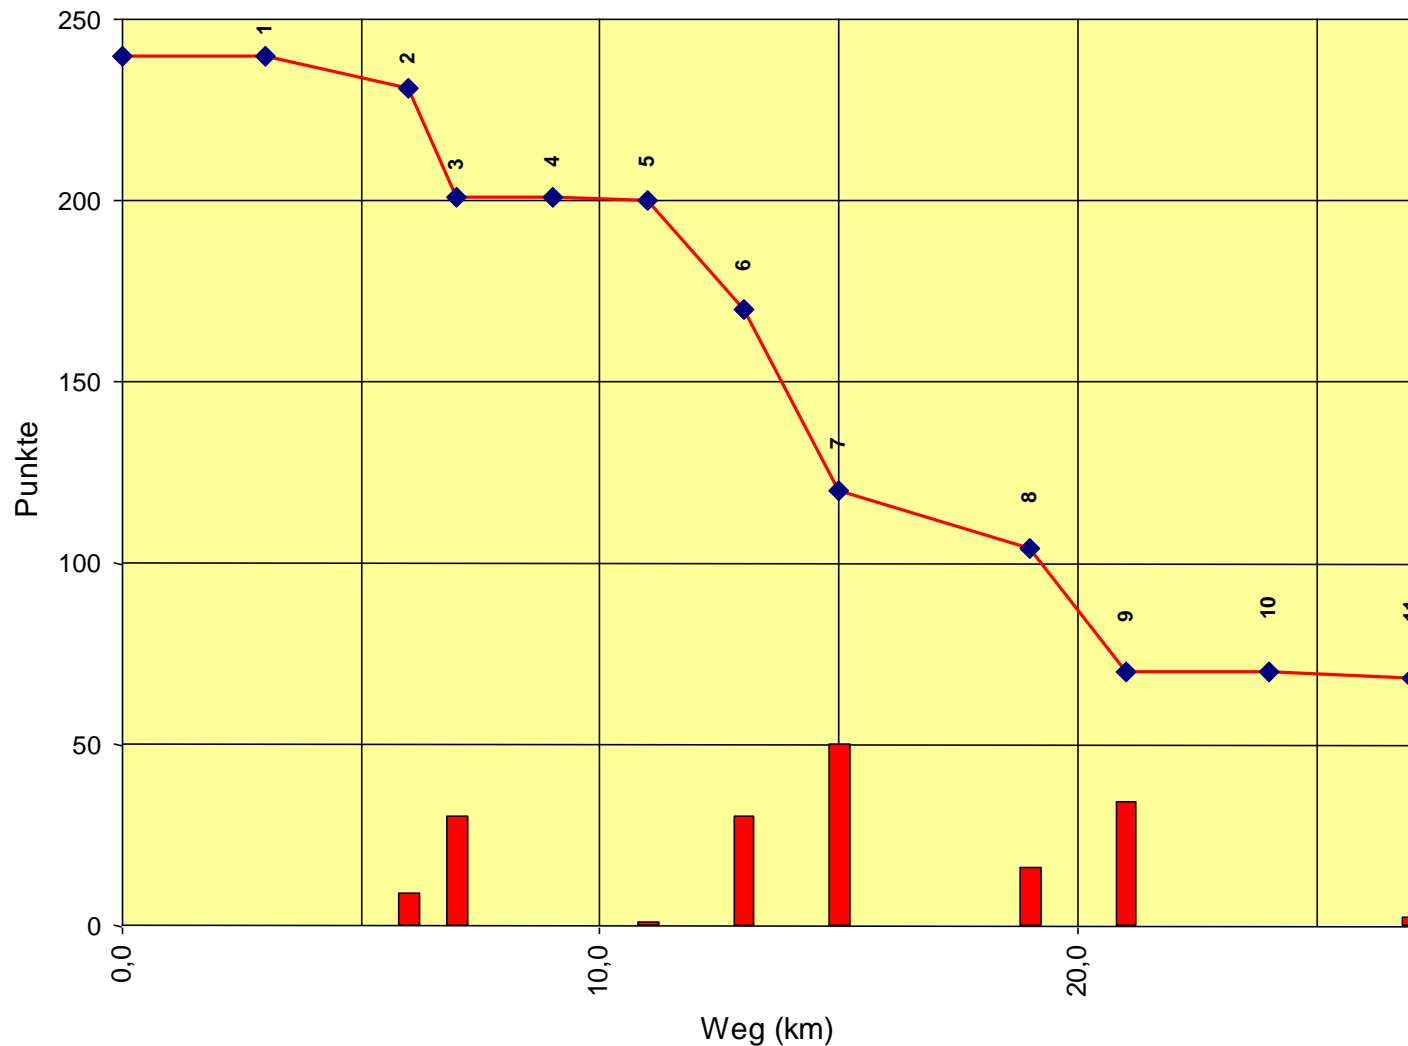

Europameisterschaft Junioren

Auswertung POR

Stnum: 35

Name: PEREIRA Tatiana

Pferd: Madrid

Rasse:

Farbe: Brauner

1	KT 1	0	240
2	KP 1	9	231
3	KT 2	30	201
4	KT 3	0	201
5	KP 2	1	200
6	KT 4	30	170
7	KP 3	50	120
8	KP 4	16	104
9	KP 5	34	70
10	KT 5	0	70
11	KP Ziel	2	68