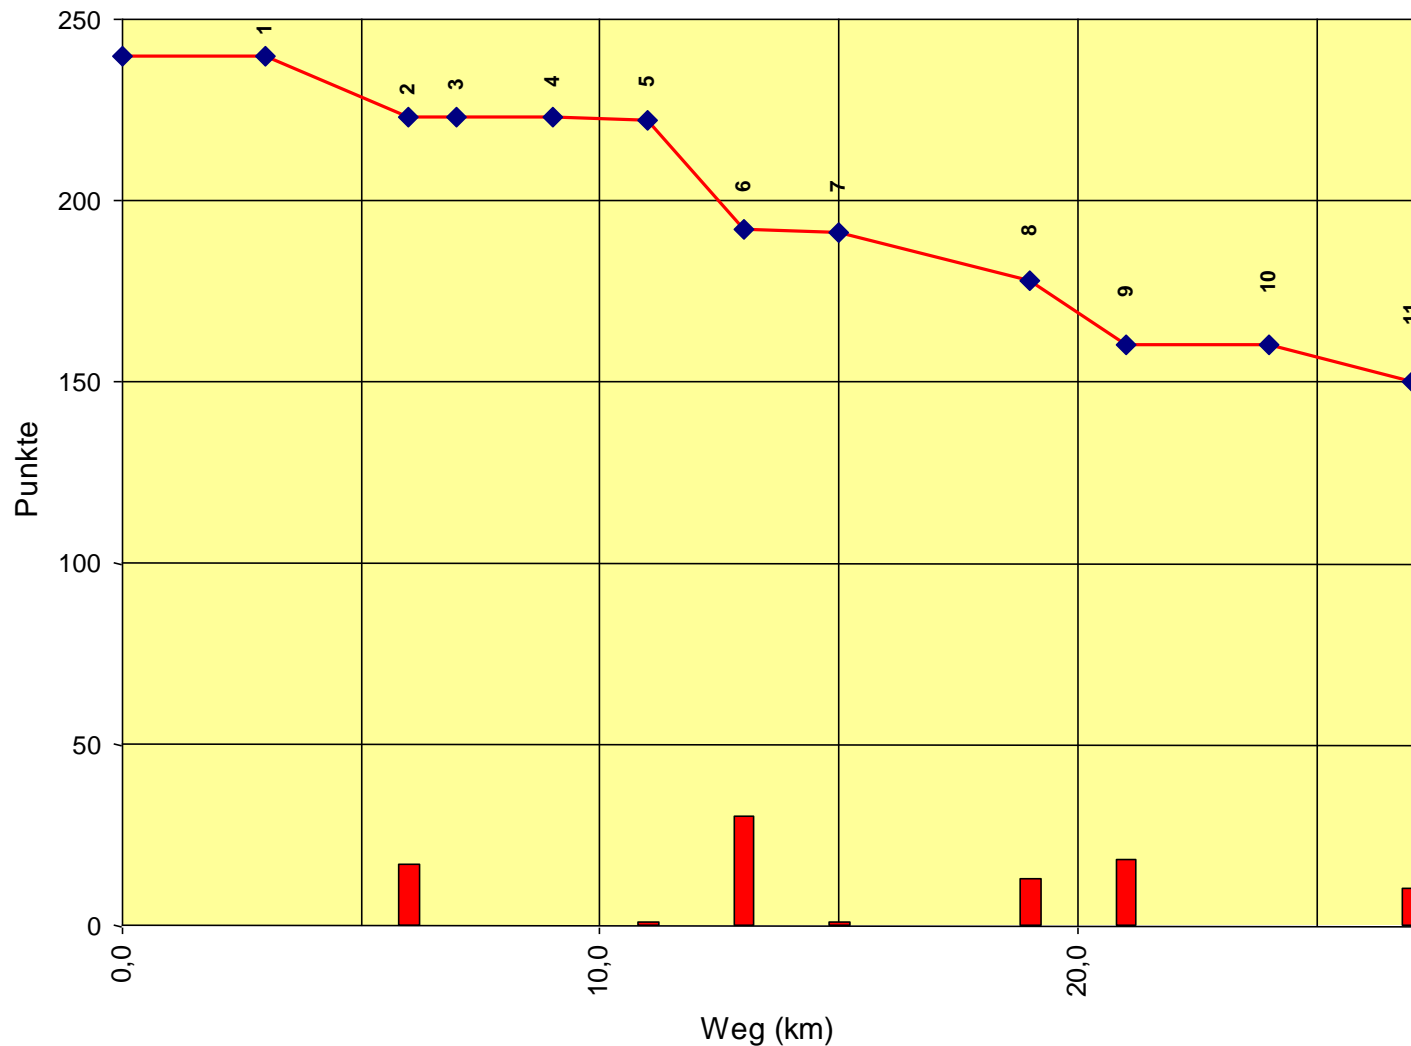

Europameisterschaft Junioren

Auswertung POR

Stnum: 15

Name: ELOFF Freja

Pferd: Nikita 73

Rasse:

Farbe: Rotschimmel

1	KT 1	0	240
2	KP 1	17	223
3	KT 2	0	223
4	KT 3	0	223
5	KP 2	1	222
6	KT 4	30	192
7	KP 3	1	191
8	KP 4	13	178
9	KP 5	18	160
10	KT 5	0	160
11	KP Ziel	10	150