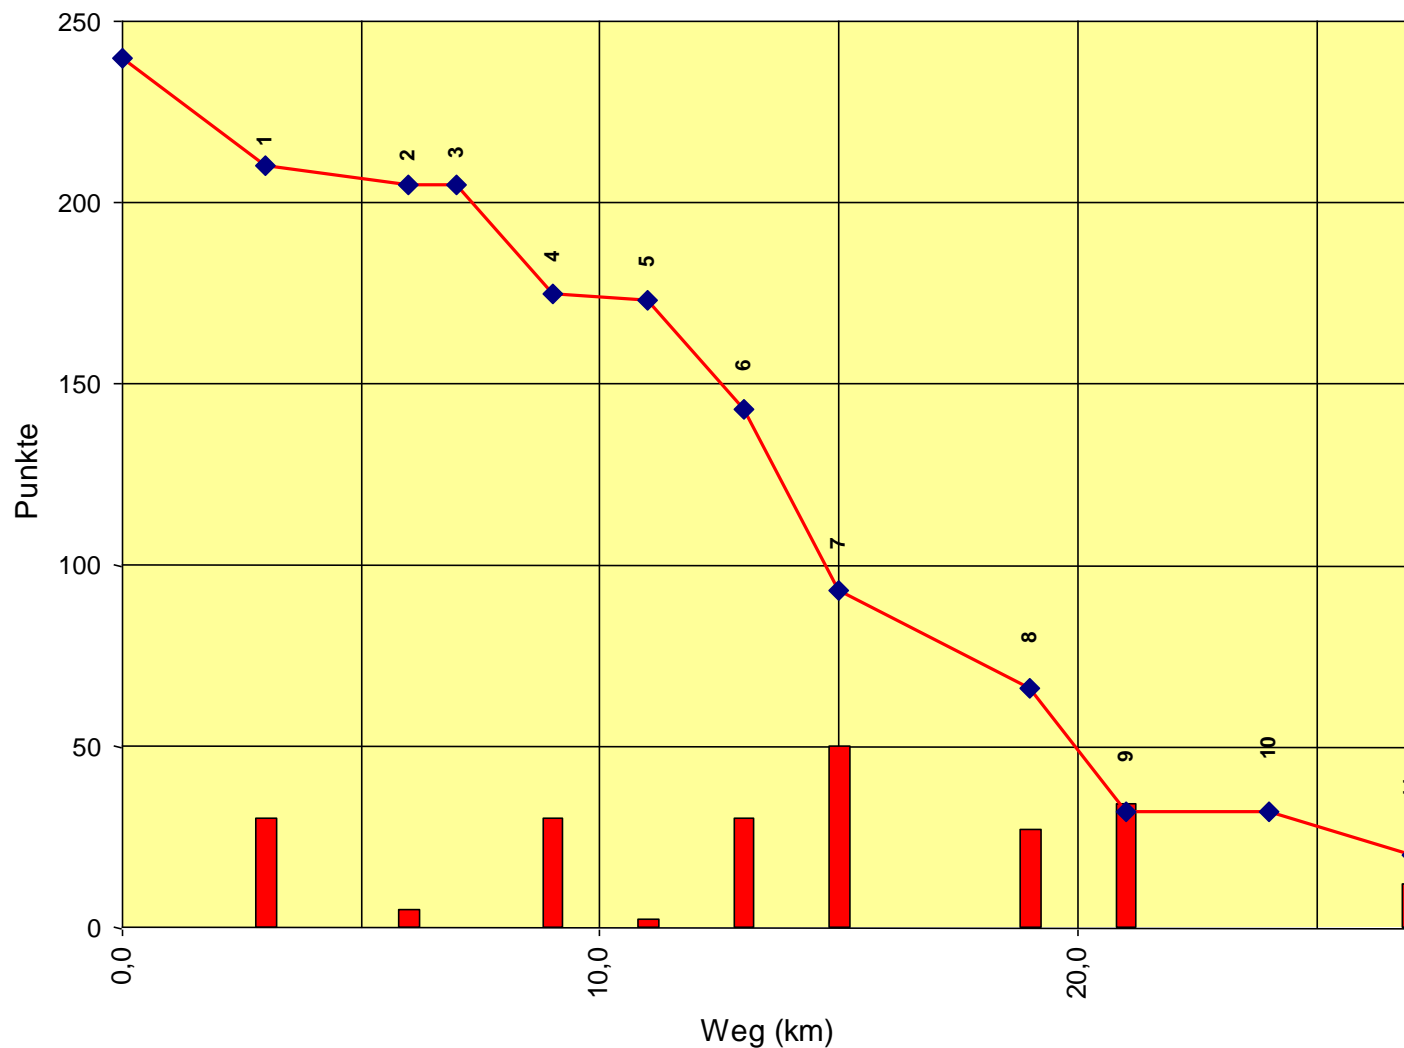

Europameisterschaft Junioren

Auswertung POR

Stnum: 32

Name: CALLE CRUCES Silvia

Pferd: Huelvano IV

Rasse:

Farbe: Schimmel

1	KT 1	30	210
2	KP 1	5	205
3	KT 2	0	205
4	KT 3	30	175
5	KP 2	2	173
6	KT 4	30	143
7	KP 3	50	93
8	KP 4	27	66
9	KP 5	34	32
10	KT 5	0	32
11	KP Ziel	12	20