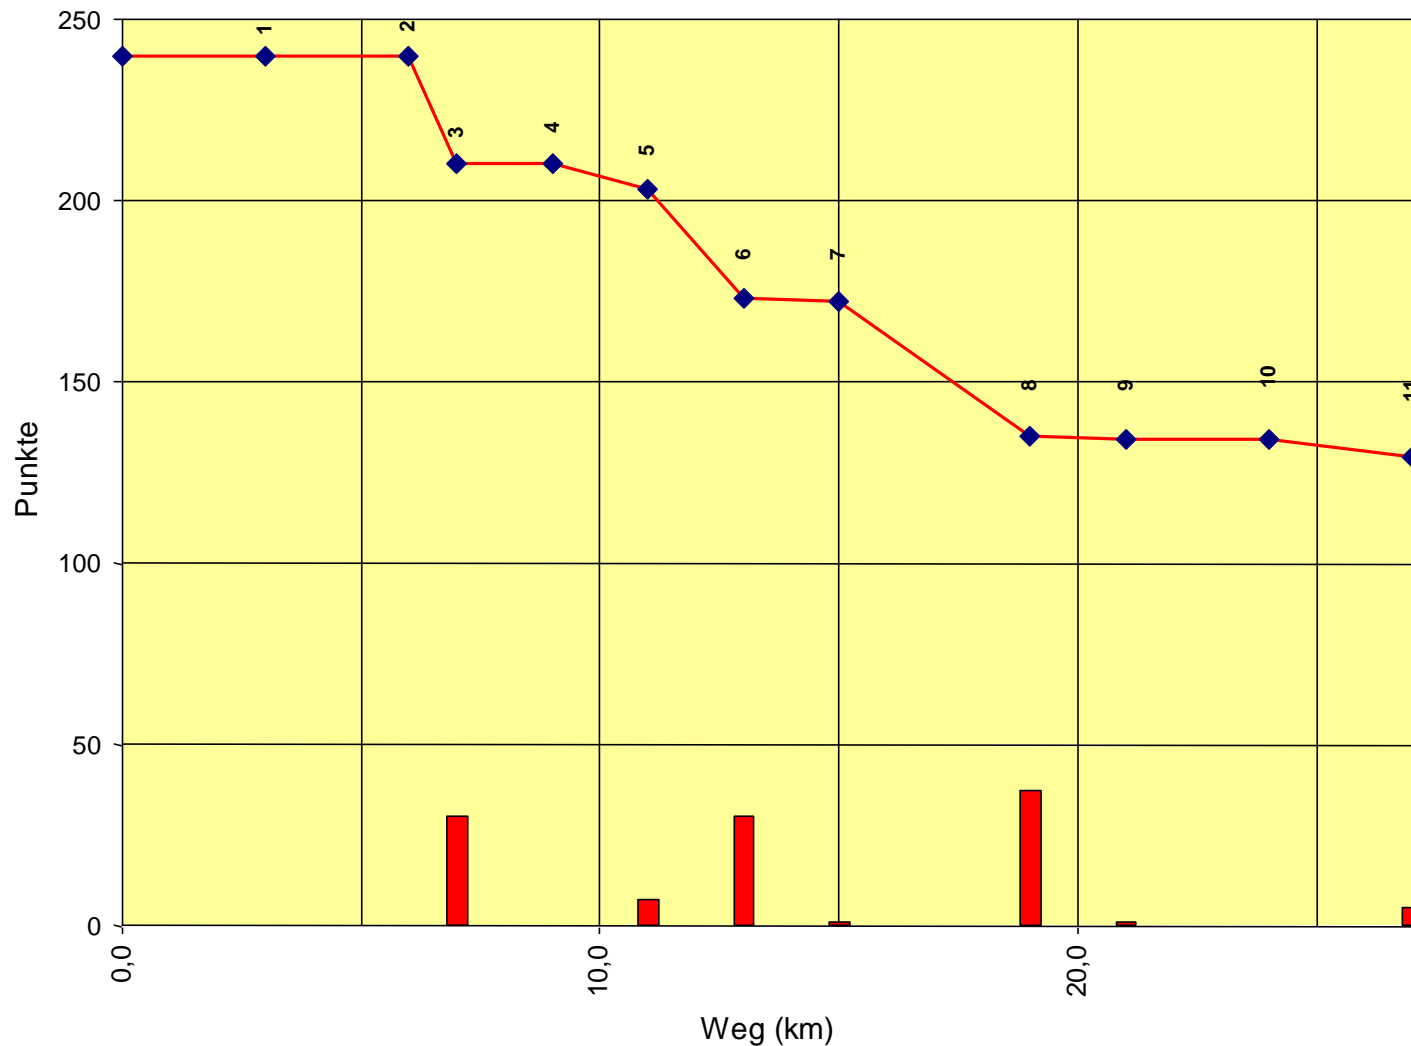

Europameisterschaft Junioren

Auswertung POR

Stnum: 46

Name: LAFLEUR Melyne

Pferd: Apache du Logasagne

Rasse: Pony

Farbe: Fuchsschecke

1	KT 1	0	240
2	KP 1	0	240
3	KT 2	30	210
4	KT 3	0	210
5	KP 2	7	203
6	KT 4	30	173
7	KP 3	1	172
8	KP 4	37	135
9	KP 5	1	134
10	KT 5	0	134
11	KP Ziel	5	129