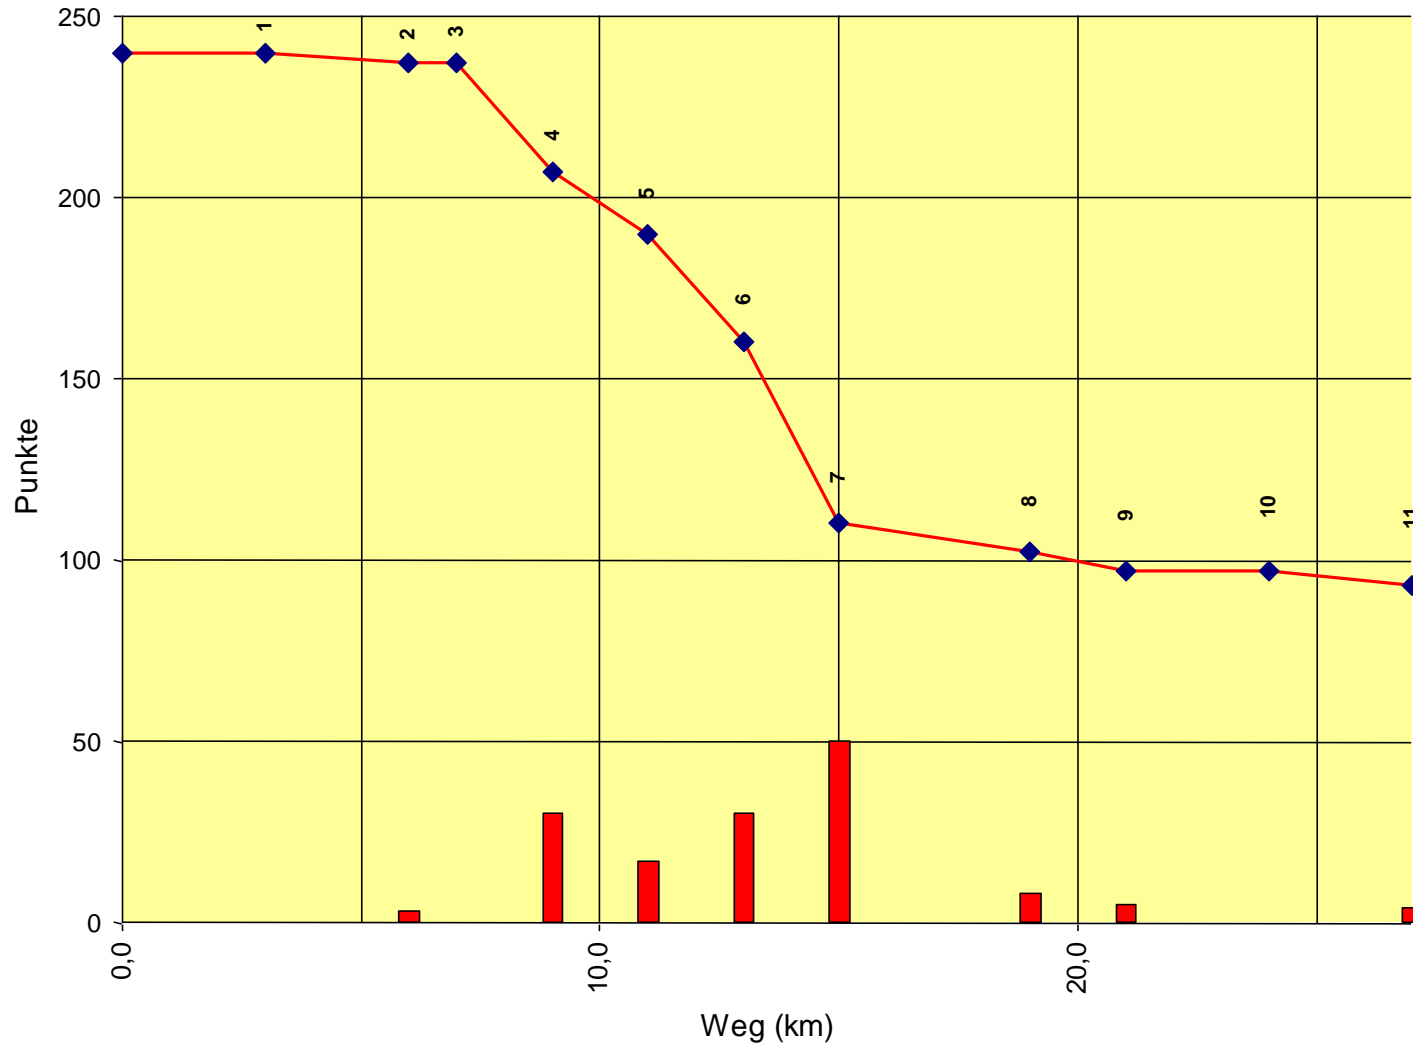

Europameisterschaft Junioren

Auswertung POR

Stnum: 22

Name: MESSIAUX Celine

Pferd: Jolie Dixi

Rasse:

Farbe: Fuchs

1	KT 1	0	240
2	KP 1	3	237
3	KT 2	0	237
4	KT 3	30	207
5	KP 2	17	190
6	KT 4	30	160
7	KP 3	50	110
8	KP 4	8	102
9	KP 5	5	97
10	KT 5	0	97
11	KP Ziel	4	93