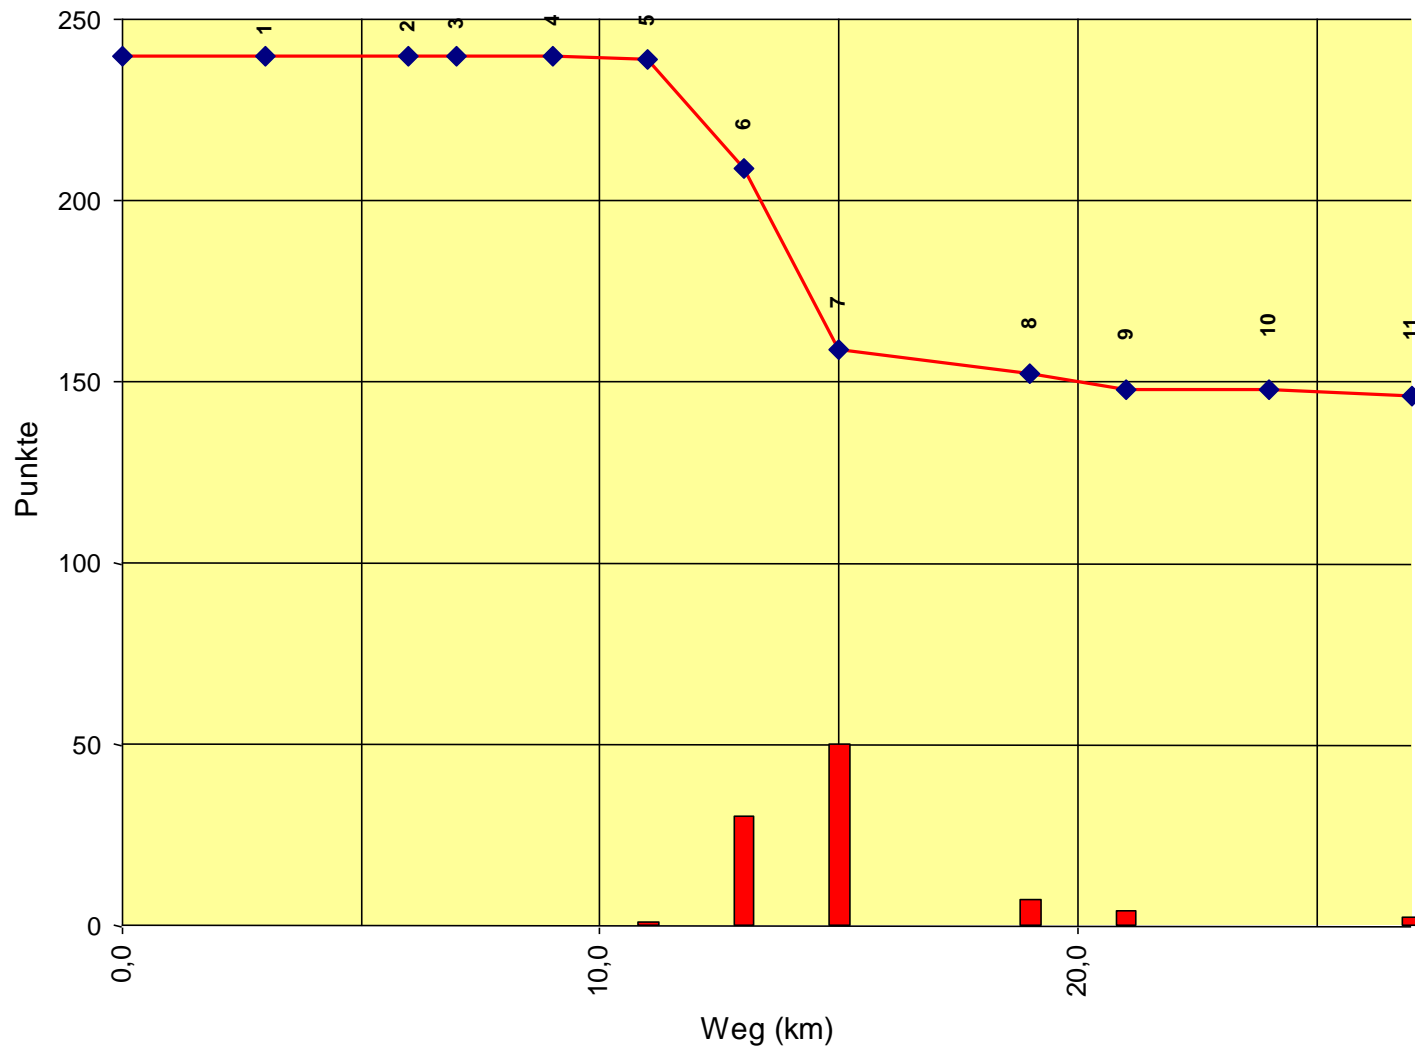

Europameisterschaft Junioren

Auswertung POR

Stnum: 36

Name: KRIECHBAUMER Michael

Pferd: Darius 13

Rasse: Oldenburger

Farbe: Brauner

1	KT 1	0	240
2	KP 1	0	240
3	KT 2	0	240
4	KT 3	0	240
5	KP 2	1	239
6	KT 4	30	209
7	KP 3	50	159
8	KP 4	7	152
9	KP 5	4	148
10	KT 5	0	148
11	KP Ziel	2	146