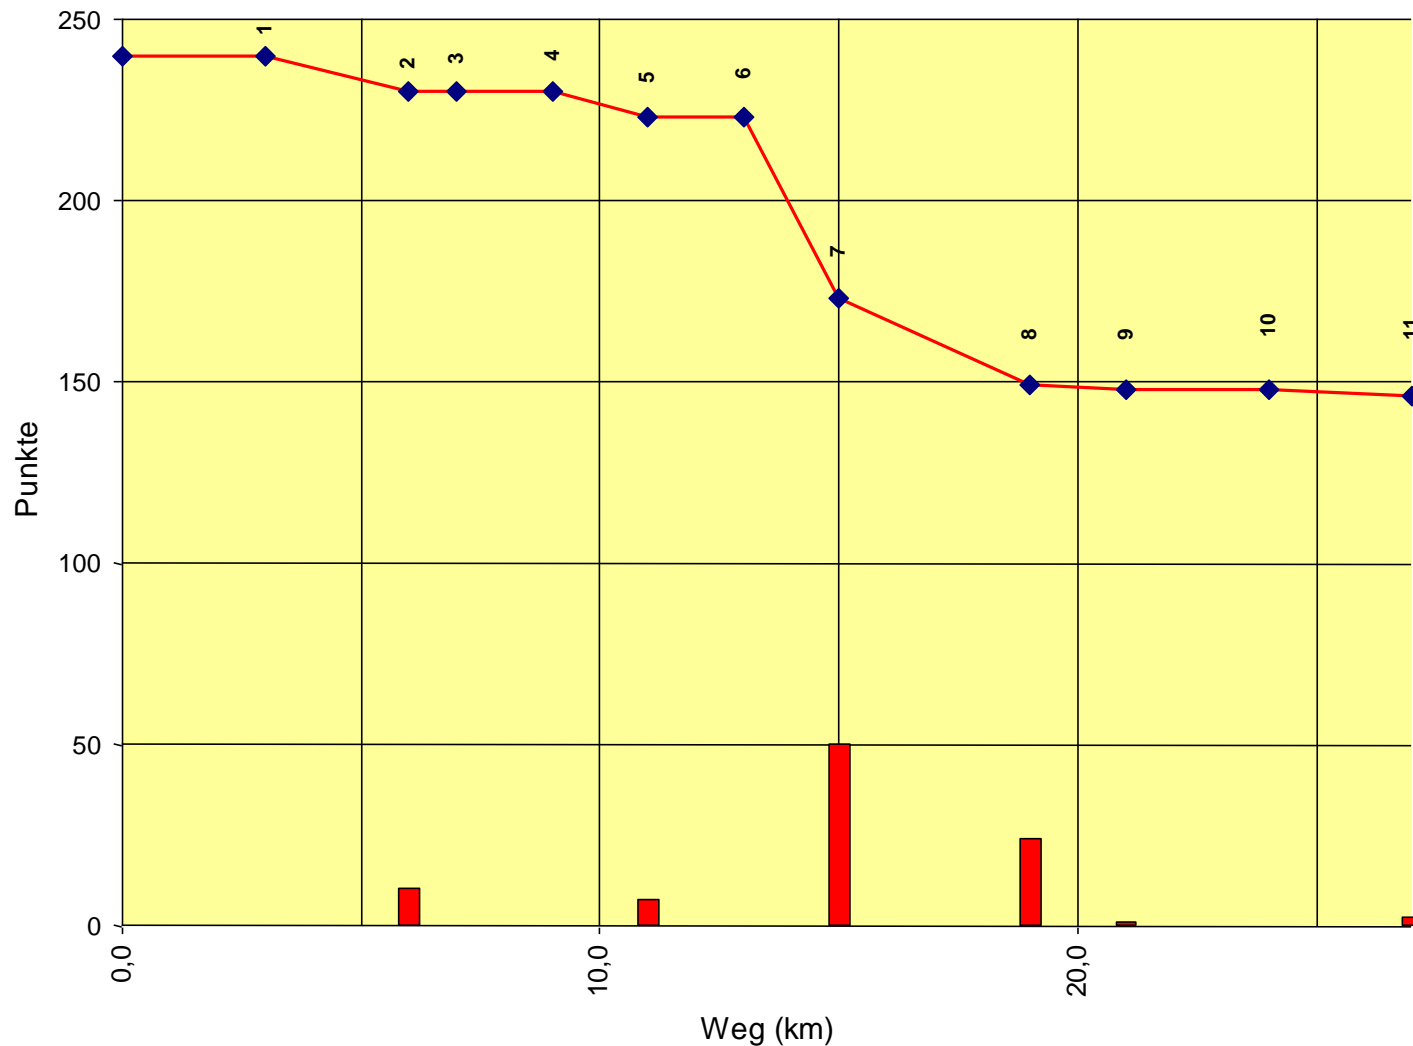

Europameisterschaft Junioren

Auswertung POR

Stnum: 30

Name: BRASEY Odile

Pferd: Kebarath

Rasse:

Farbe: Grauschecke

1	KT 1	0	240
2	KP 1	10	230
3	KT 2	0	230
4	KT 3	0	230
5	KP 2	7	223
6	KT 4	0	223
7	KP 3	50	173
8	KP 4	24	149
9	KP 5	1	148
10	KT 5	0	148
11	KP Ziel	2	146