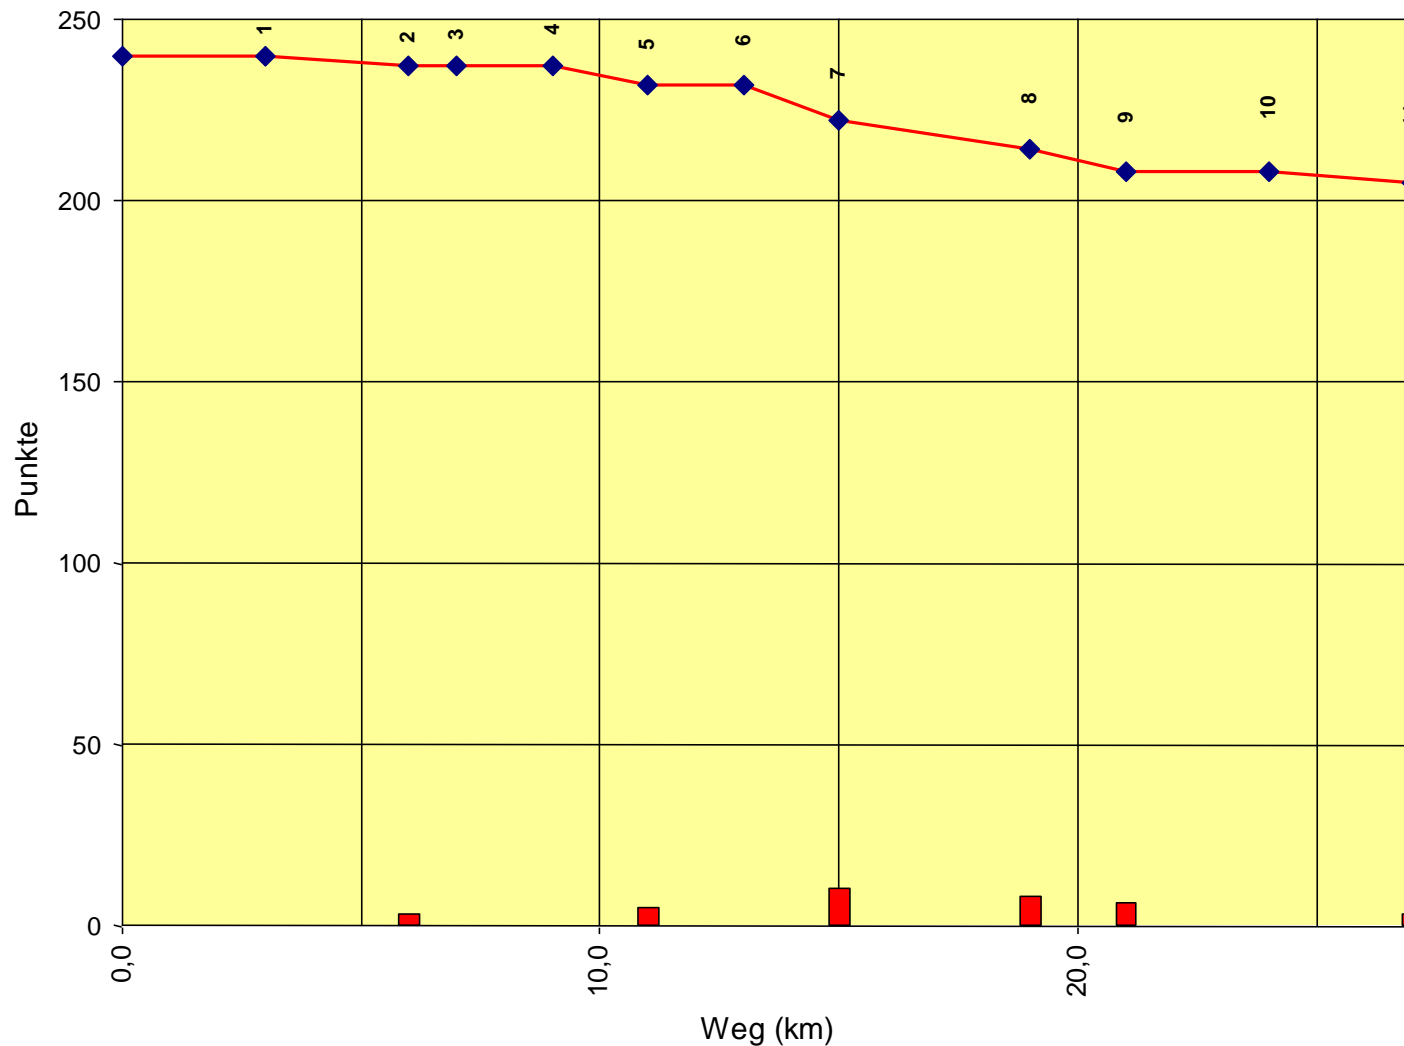

Europameisterschaft Junioren

Auswertung POR

Stnum: 5

Name: HARRIS Rebecca

Pferd: Rispa Fra Kalfholti

Rasse:

Farbe: Brauner

1	KT 1	0	240
2	KP 1	3	237
3	KT 2	0	237
4	KT 3	0	237
5	KP 2	5	232
6	KT 4	0	232
7	KP 3	10	222
8	KP 4	8	214
9	KP 5	6	208
10	KT 5	0	208
11	KP Ziel	3	205