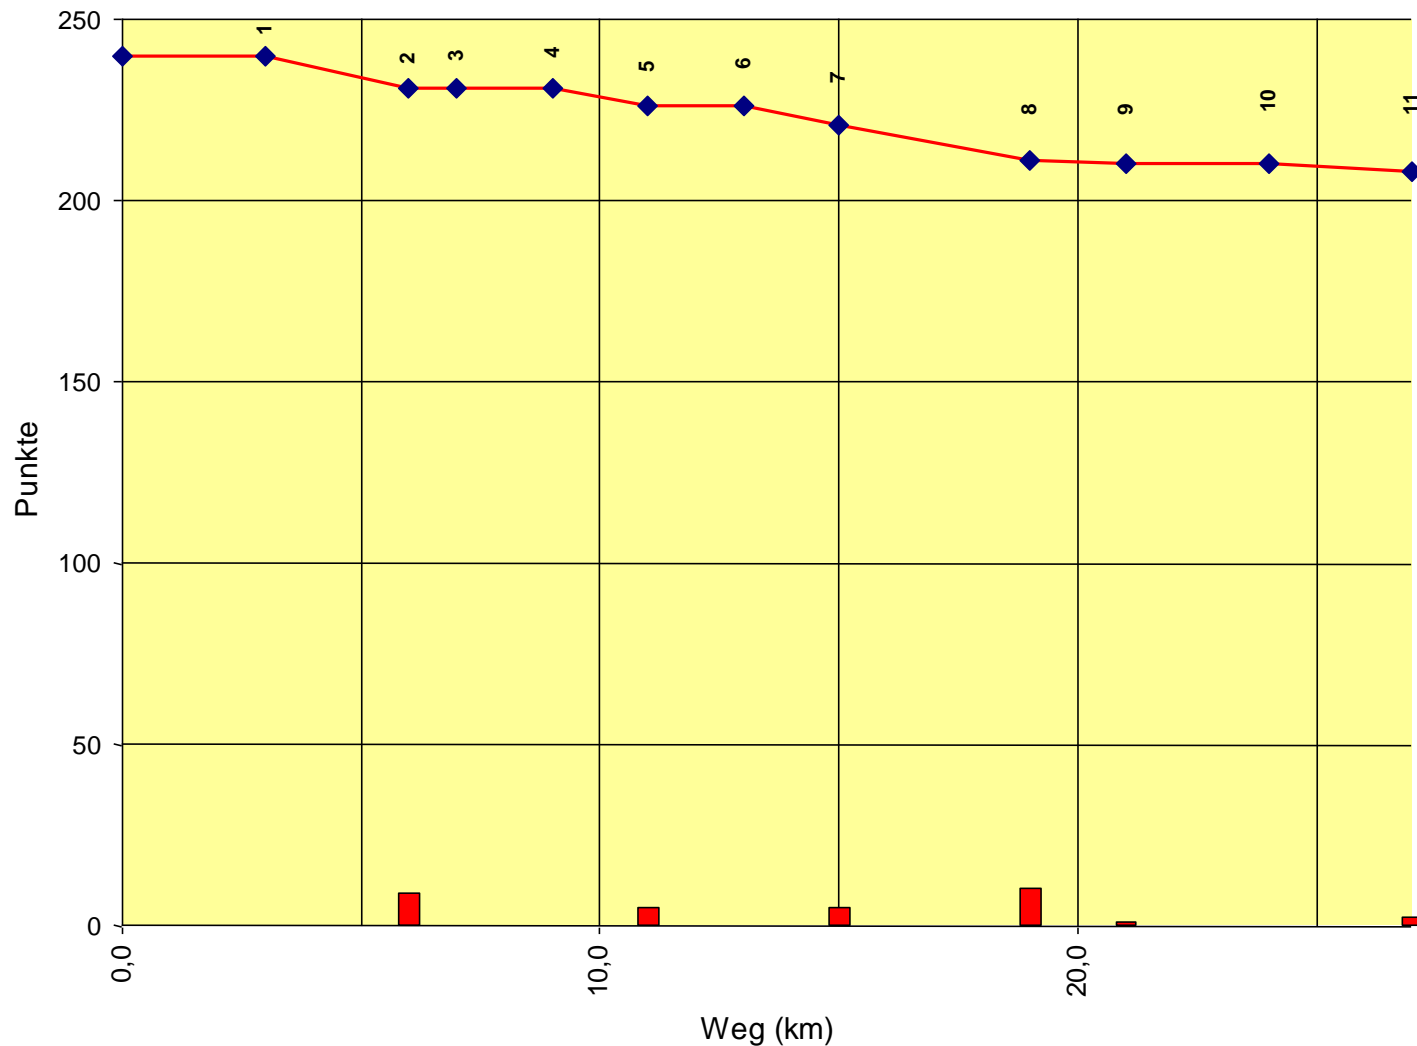

Europameisterschaft Junioren

Auswertung POR

Stnum: 3

Name: OLIVEIRA Filipe

Pferd: Xeike

Rasse:

Farbe: Rappe

1	KT 1	0	240
2	KP 1	9	231
3	KT 2	0	231
4	KT 3	0	231
5	KP 2	5	226
6	KT 4	0	226
7	KP 3	5	221
8	KP 4	10	211
9	KP 5	1	210
10	KT 5	0	210
11	KP Ziel	2	208