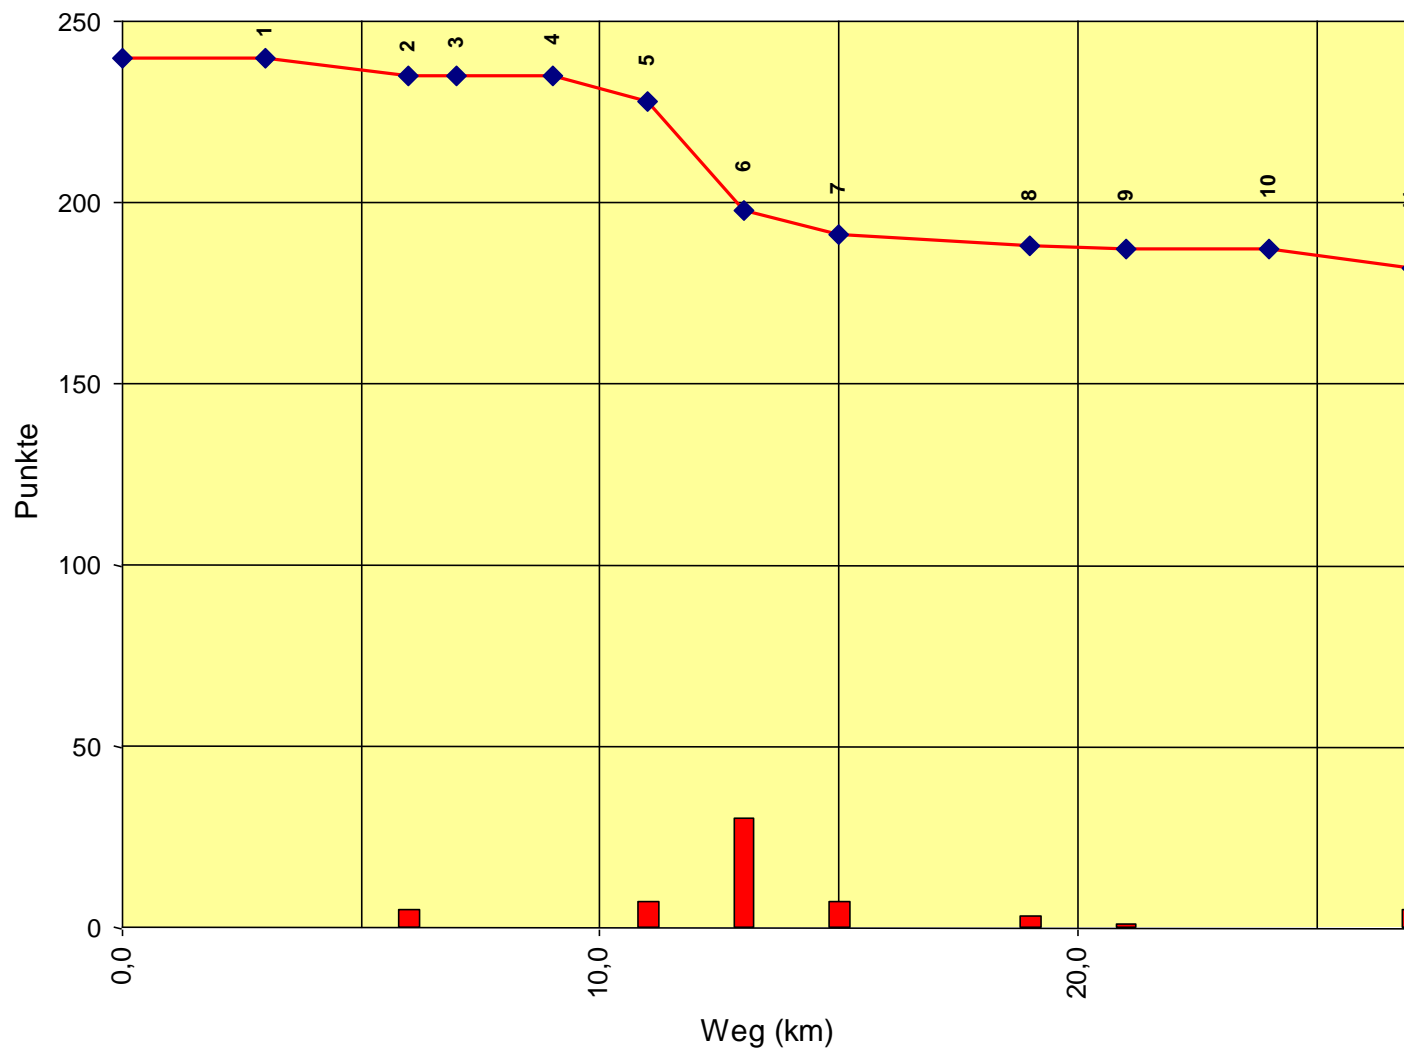

Europameisterschaft Junioren

Auswertung POR

Stnum: 20

Name: TRUDENBERGER Alexandra

Pferd: Aladin Ben Najib

Rasse: Partbred-Araber

Farbe: Brauner

1	KT 1	0	240
2	KP 1	5	235
3	KT 2	0	235
4	KT 3	0	235
5	KP 2	7	228
6	KT 4	30	198
7	KP 3	7	191
8	KP 4	3	188
9	KP 5	1	187
10	KT 5	0	187
11	KP Ziel	5	182