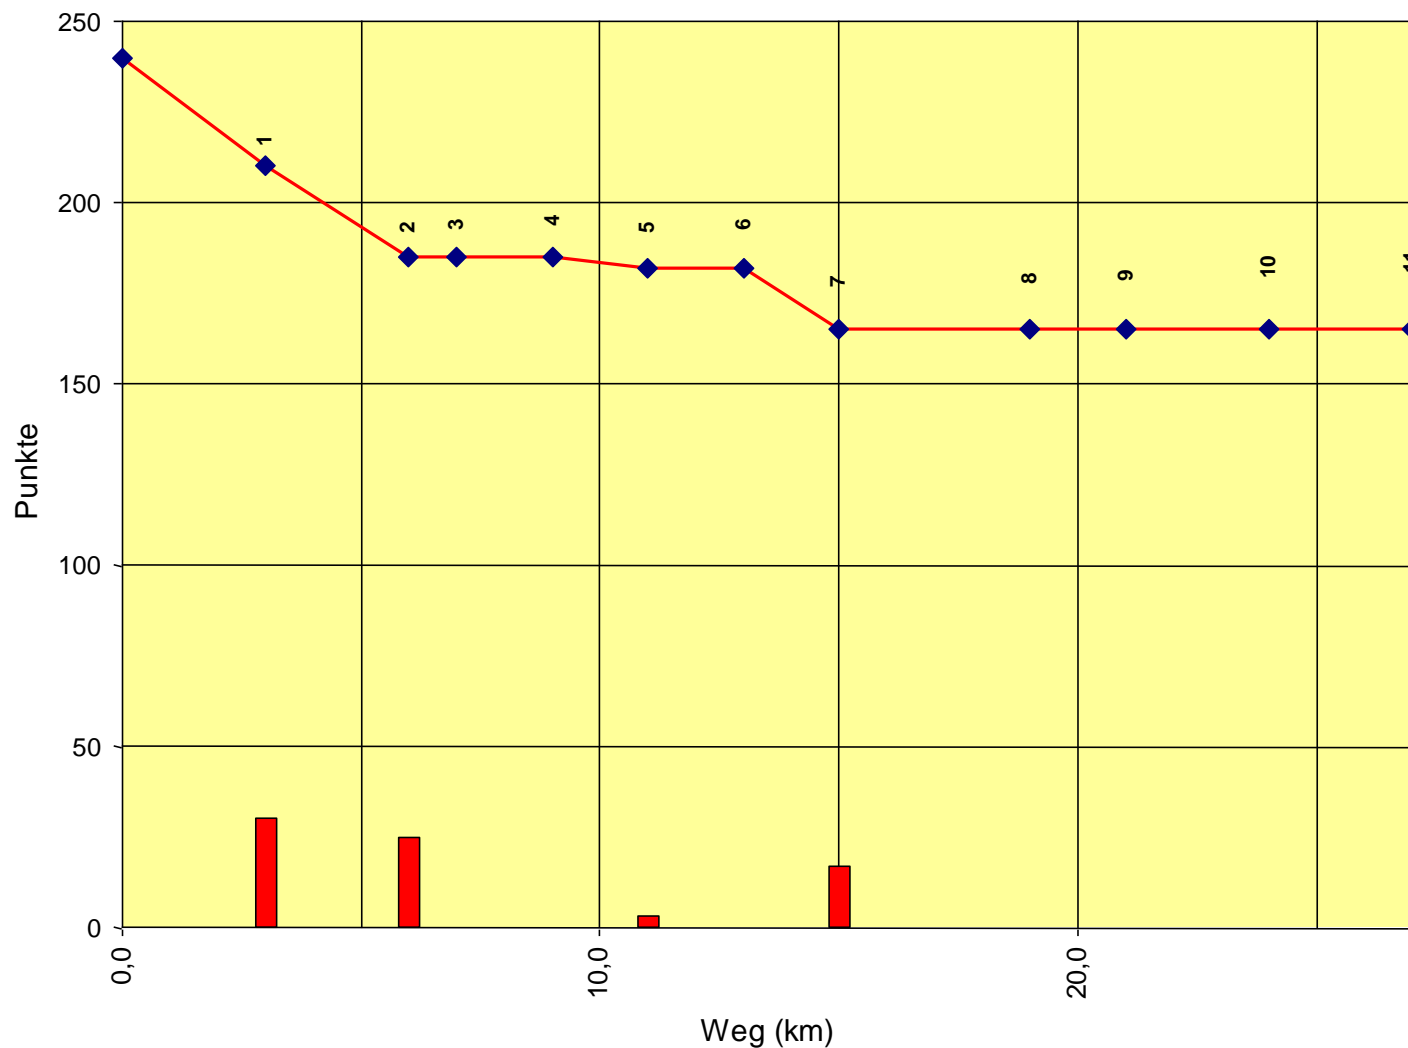

Europameisterschaft Junioren

Auswertung POR

Stnum: 7

Name: SVENSSON Johanna

Pferd: Velvet 4

Rasse:

Farbe: Brauner

1	KT 1	30	210
2	KP 1	25	185
3	KT 2	0	185
4	KT 3	0	185
5	KP 2	3	182
6	KT 4	0	182
7	KP 3	17	165
8	KP 4	0	165
9	KP 5	0	165
10	KT 5	0	165
11	KP Ziel	0	165