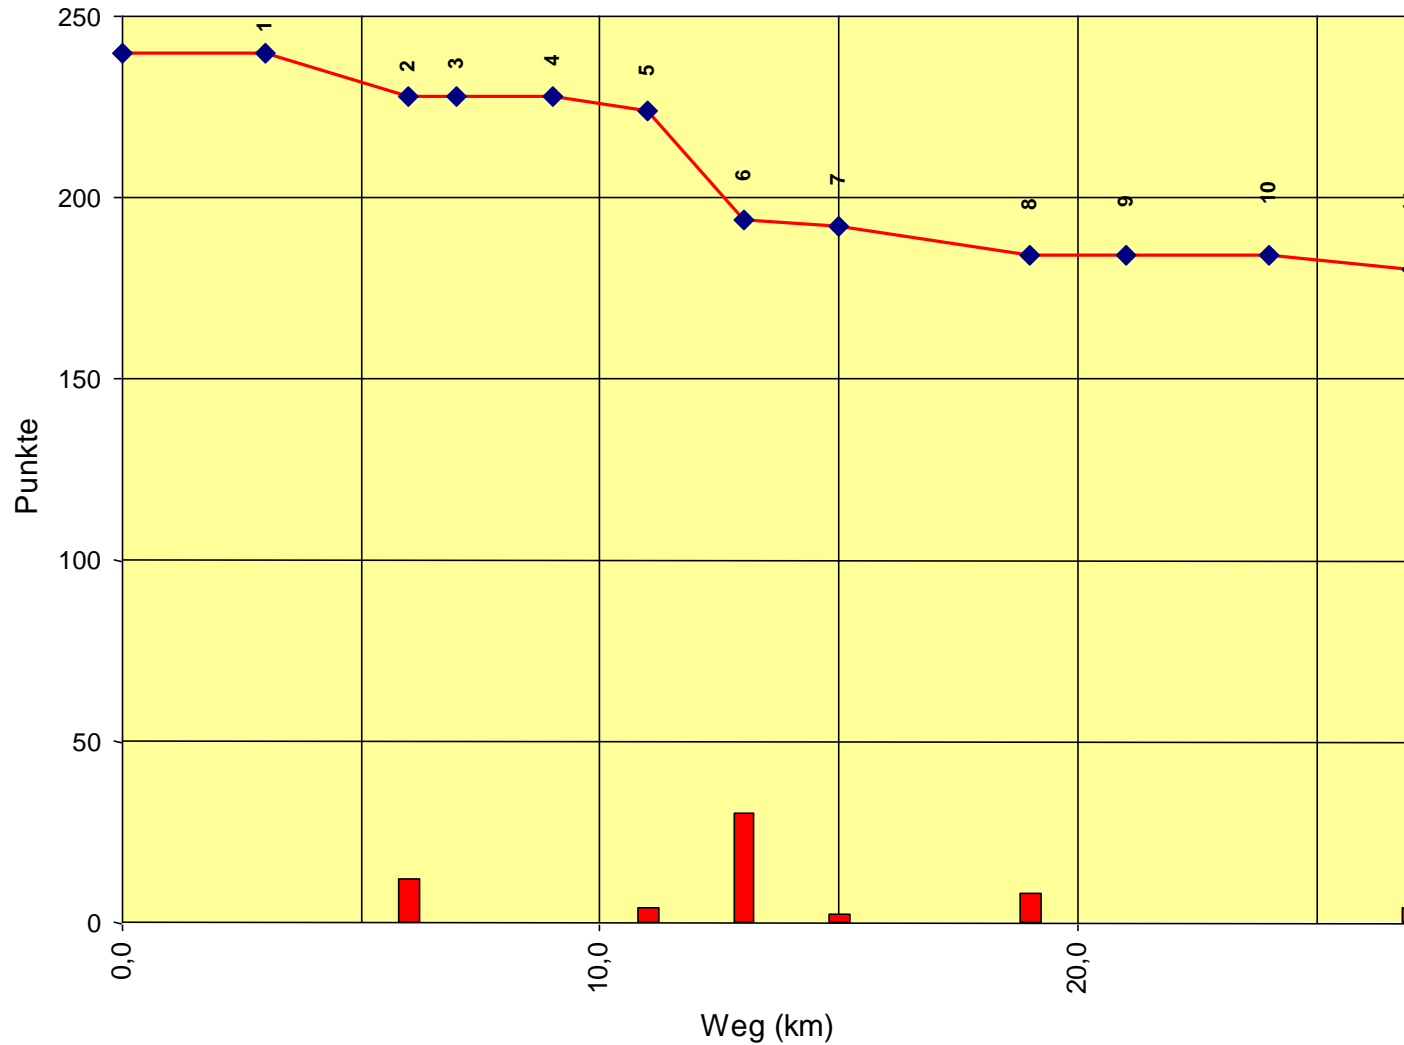

Europameisterschaft Junioren

Auswertung POR

Stnum: 9

Name: KINDEL Caroline

Pferd: Montana

Rasse:

Farbe: Schabnacktiger

1	KT 1	0	240
2	KP 1	12	228
3	KT 2	0	228
4	KT 3	0	228
5	KP 2	4	224
6	KT 4	30	194
7	KP 3	2	192
8	KP 4	8	184
9	KP 5	0	184
10	KT 5	0	184
11	KP Ziel	4	180