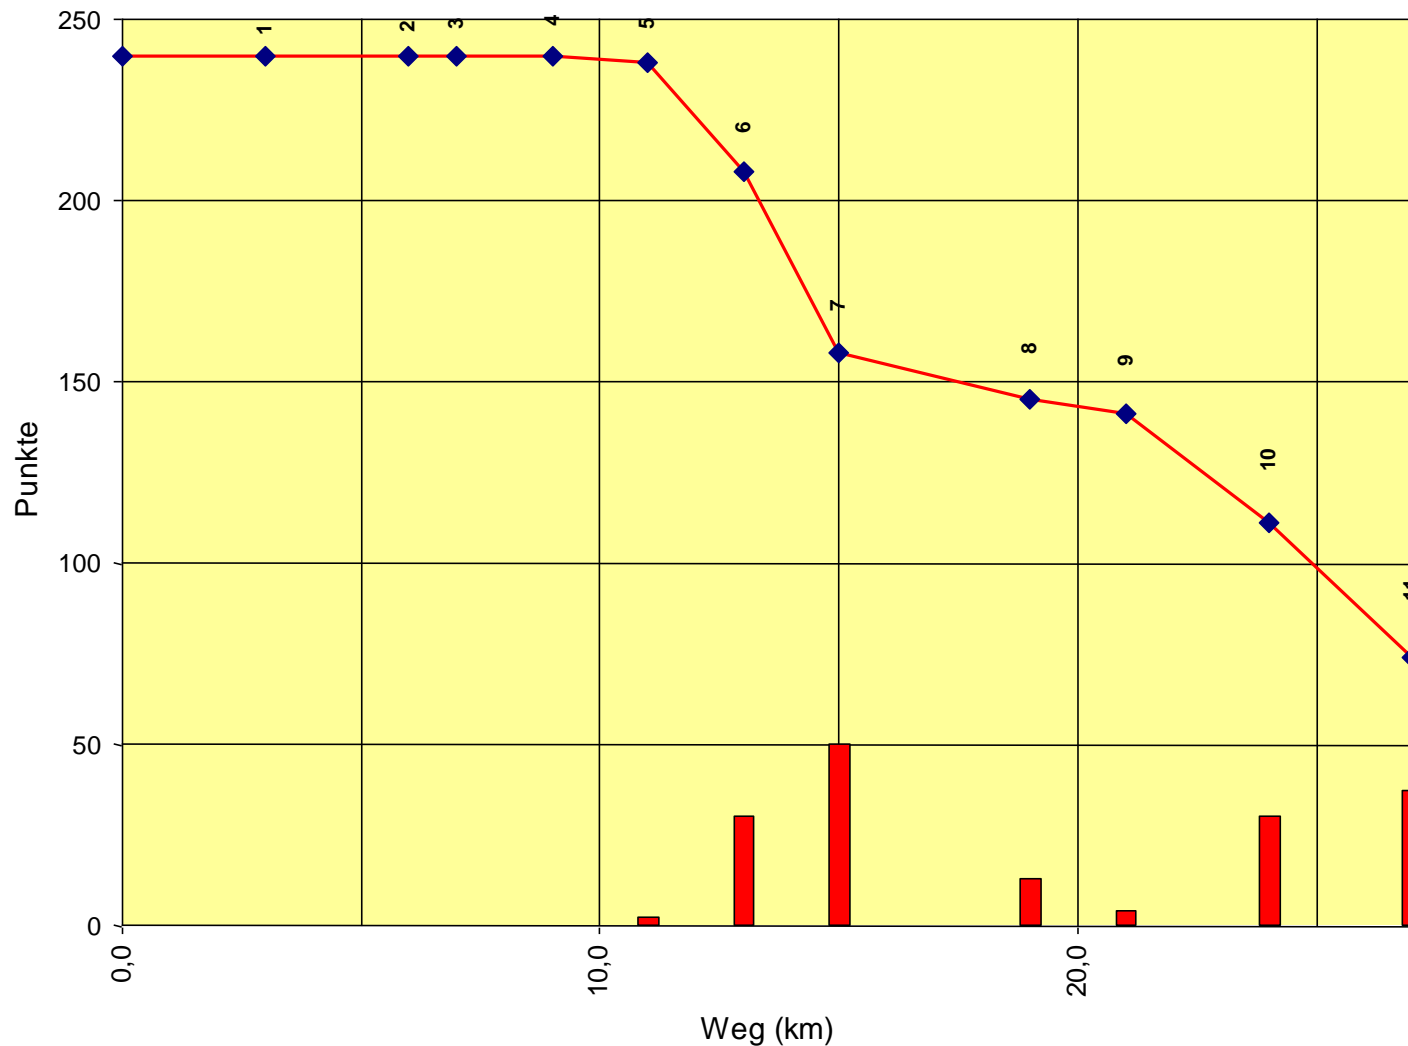

Europameisterschaft Junioren

Auswertung POR

Stnum: 34

Name: WALLERAND Julien

Pferd: Loustic

Rasse:

Farbe: Schokobrauner

1	KT 1	0	240
2	KP 1	0	240
3	KT 2	0	240
4	KT 3	0	240
5	KP 2	2	238
6	KT 4	30	208
7	KP 3	50	158
8	KP 4	13	145
9	KP 5	4	141
10	KT 5	30	111
11	KP Ziel	37	74