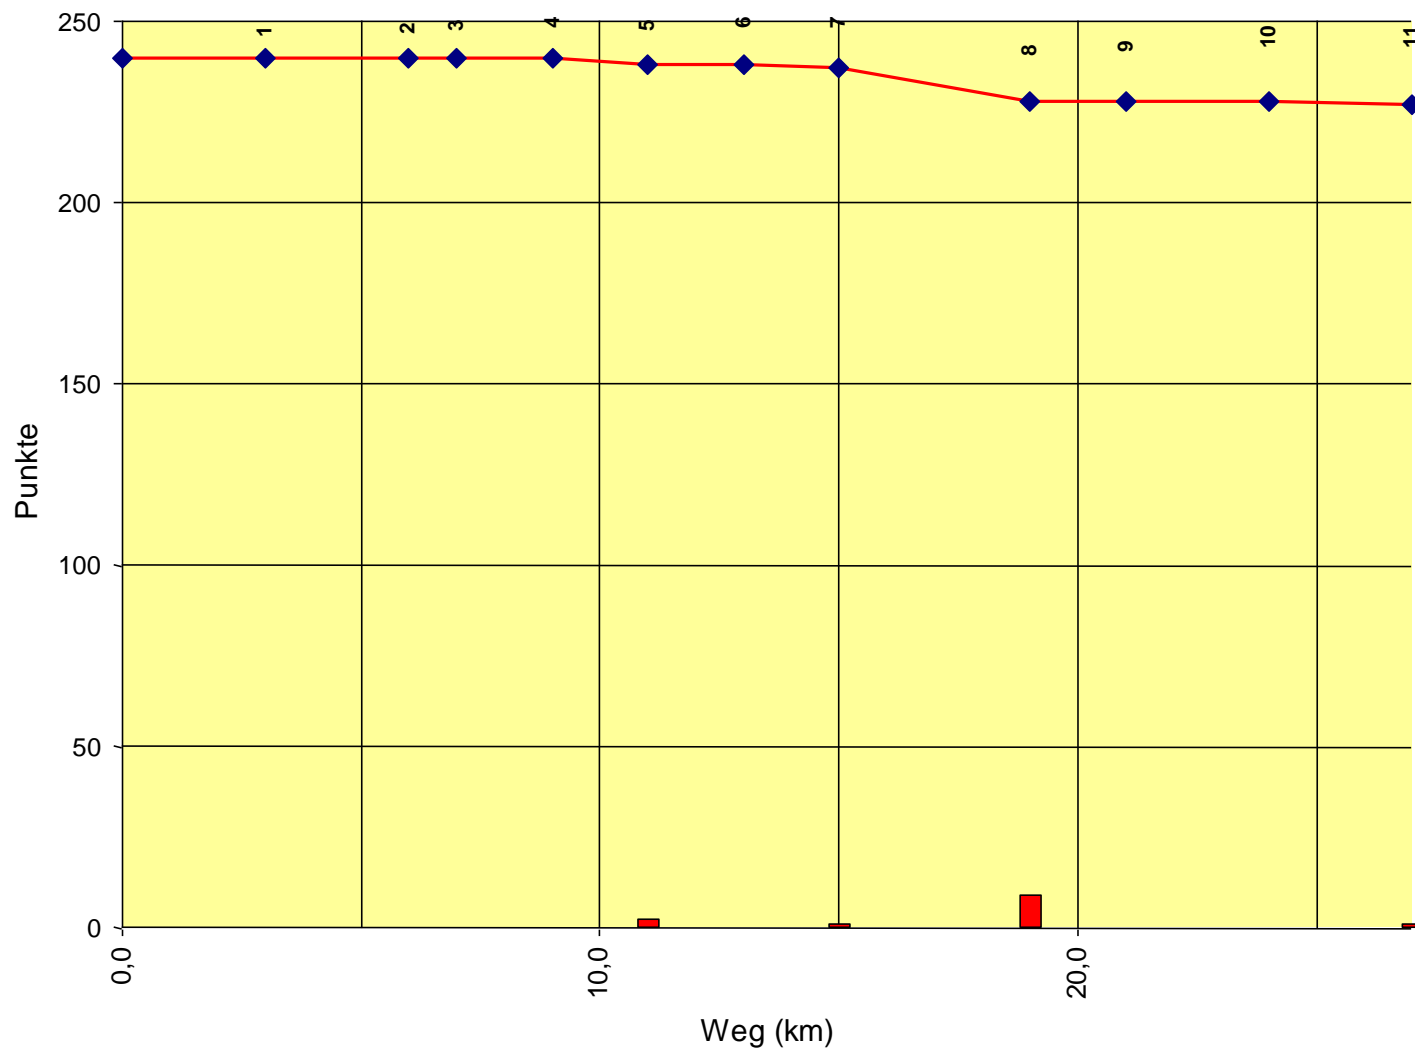

Europameisterschaft Junioren

Auswertung POR

Stnum: 37

Name: GILLIOZ Mylene

Pferd: Schesarade

Rasse:

Farbe: Fuchs

1	KT 1	0	240
2	KP 1	0	240
3	KT 2	0	240
4	KT 3	0	240
5	KP 2	2	238
6	KT 4	0	238
7	KP 3	1	237
8	KP 4	9	228
9	KP 5	0	228
10	KT 5	0	228
11	KP Ziel	1	227