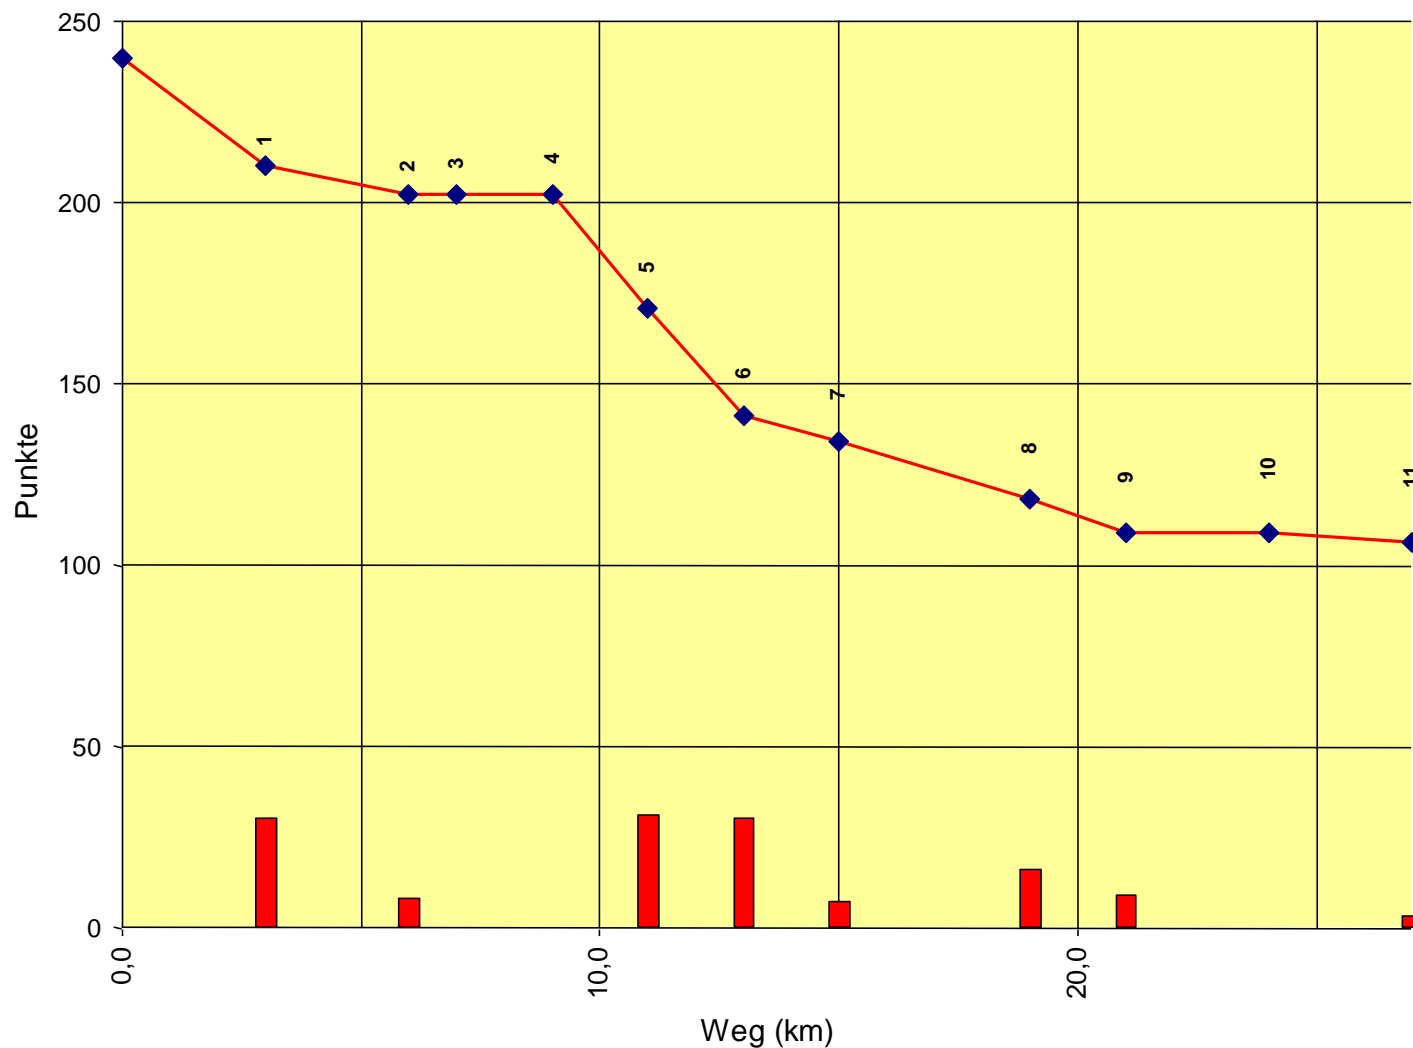

Europameisterschaft Junioren

Auswertung POR

Stnum: 25

Name: GRÖBER Lea

Pferd: Samira Altra Silva

Rasse:

Farbe: dunkelgrauer Falb

1	KT 1	30	210
2	KP 1	8	202
3	KT 2	0	202
4	KT 3	0	202
5	KP 2	31	171
6	KT 4	30	141
7	KP 3	7	134
8	KP 4	16	118
9	KP 5	9	109
10	KT 5	0	109
11	KP Ziel	3	106