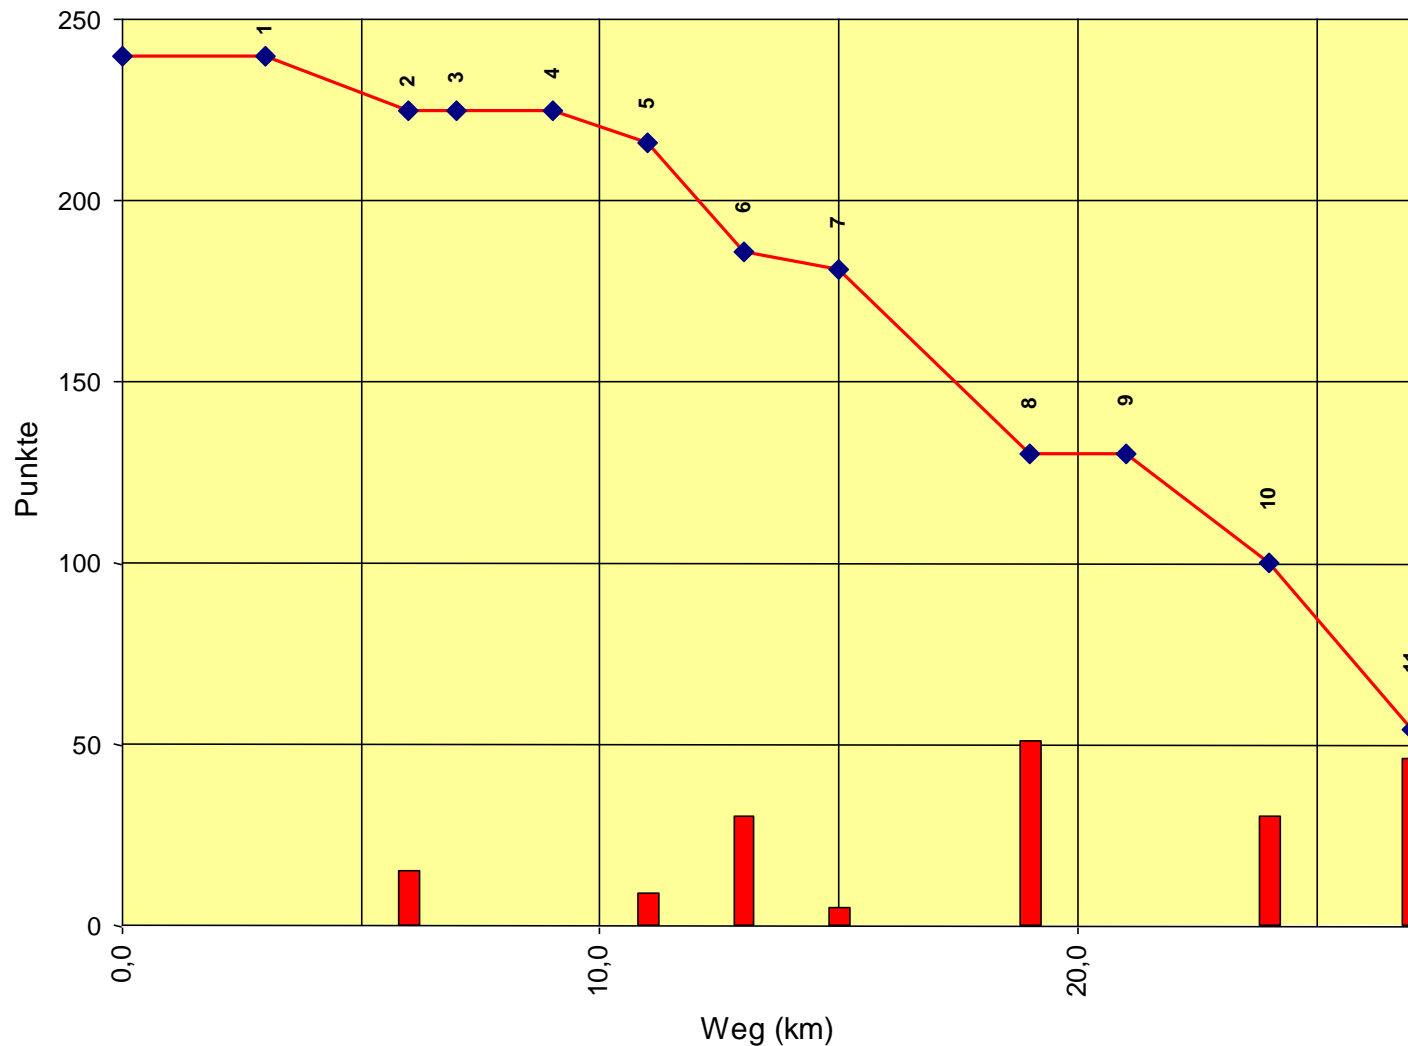

Europameisterschaft Junioren

Auswertung POR

Stnum: 38

Name: VAN GROOTVEN Anke

Pferd: Chico

Rasse:

Farbe: Rotbrauner

1	KT 1	0	240
2	KP 1	15	225
3	KT 2	0	225
4	KT 3	0	225
5	KP 2	9	216
6	KT 4	30	186
7	KP 3	5	181
8	KP 4	51	130
9	KP 5	0	130
10	KT 5	30	100
11	KP Ziel	46	54