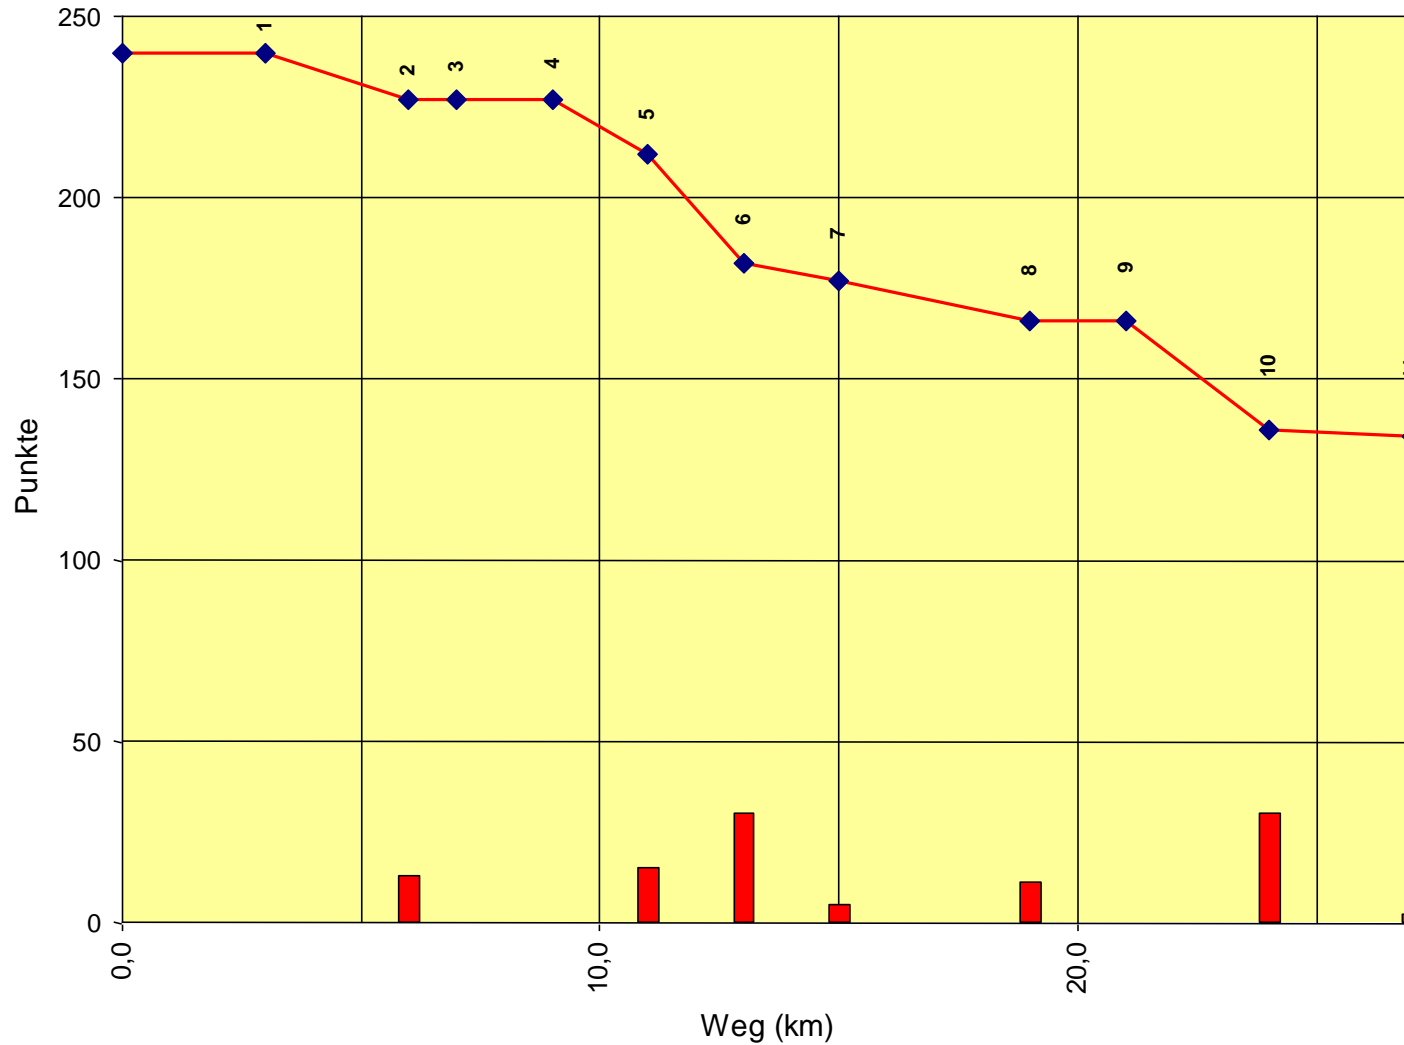

Europameisterschaft Junioren

Auswertung POR

Stnum: 24

Name: FRANCHI Mirko

Pferd: Fulmine

Rasse:

Farbe: Schecke

1	KT 1	0	240
2	KP 1	13	227
3	KT 2	0	227
4	KT 3	0	227
5	KP 2	15	212
6	KT 4	30	182
7	KP 3	5	177
8	KP 4	11	166
9	KP 5	0	166
10	KT 5	30	136
11	KP Ziel	2	134