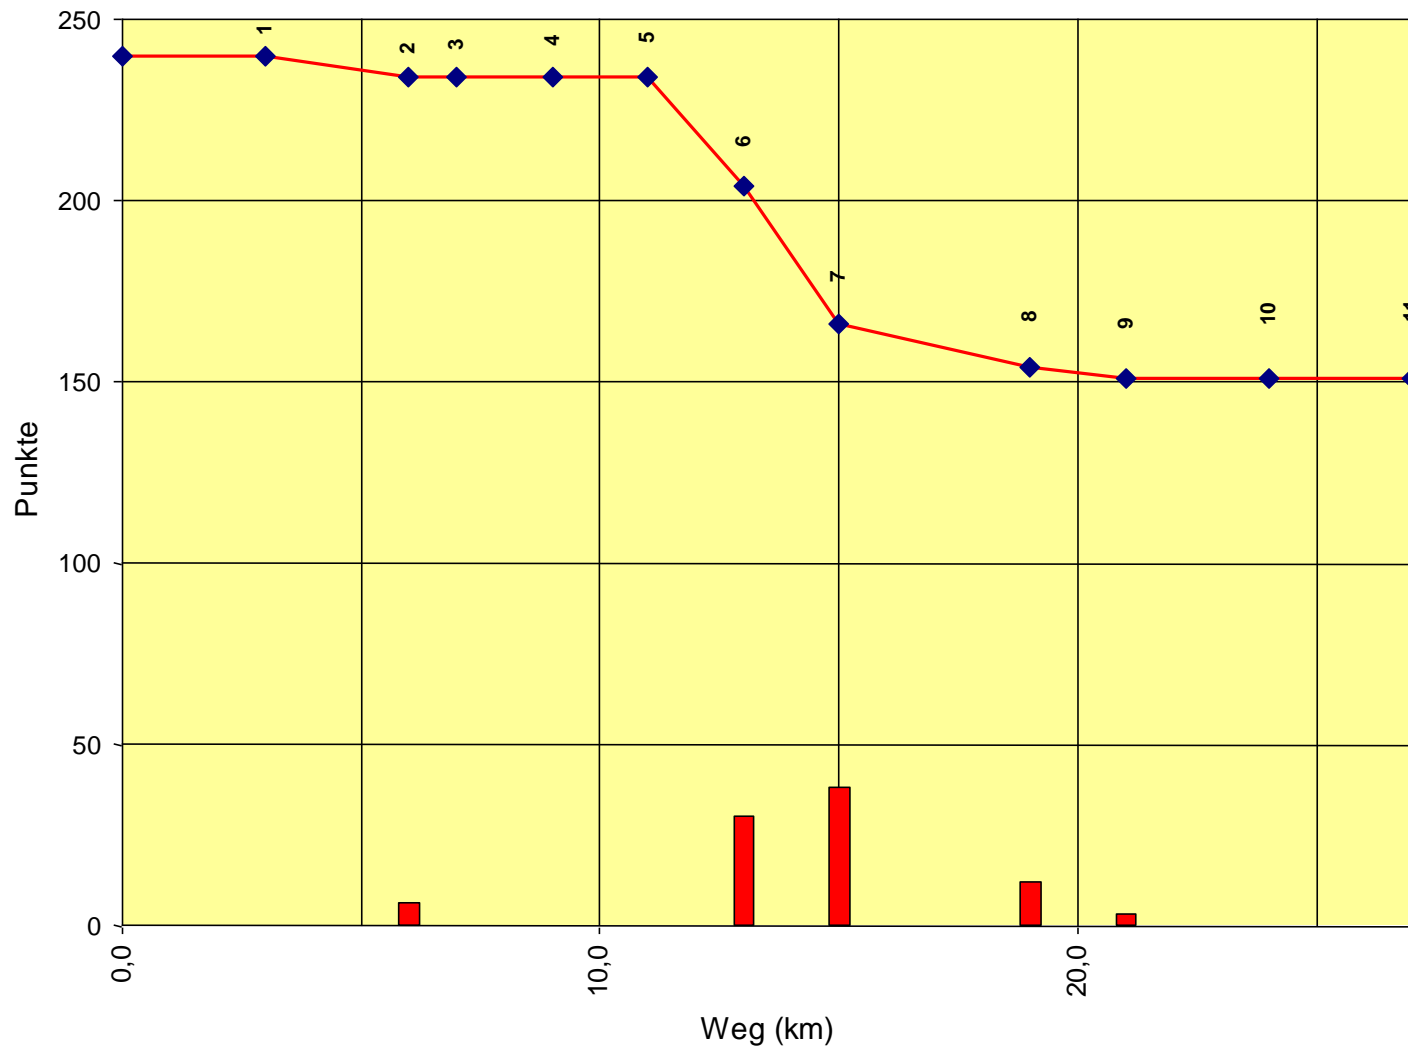

Europameisterschaft Junioren

Auswertung POR

Stnum: 26

Name: GUYON Celine

Pferd: Beepop

Rasse:

Farbe: Brauner

1	KT 1	0	240
2	KP 1	6	234
3	KT 2	0	234
4	KT 3	0	234
5	KP 2	0	234
6	KT 4	30	204
7	KP 3	38	166
8	KP 4	12	154
9	KP 5	3	151
10	KT 5	0	151
11	KP Ziel	0	151