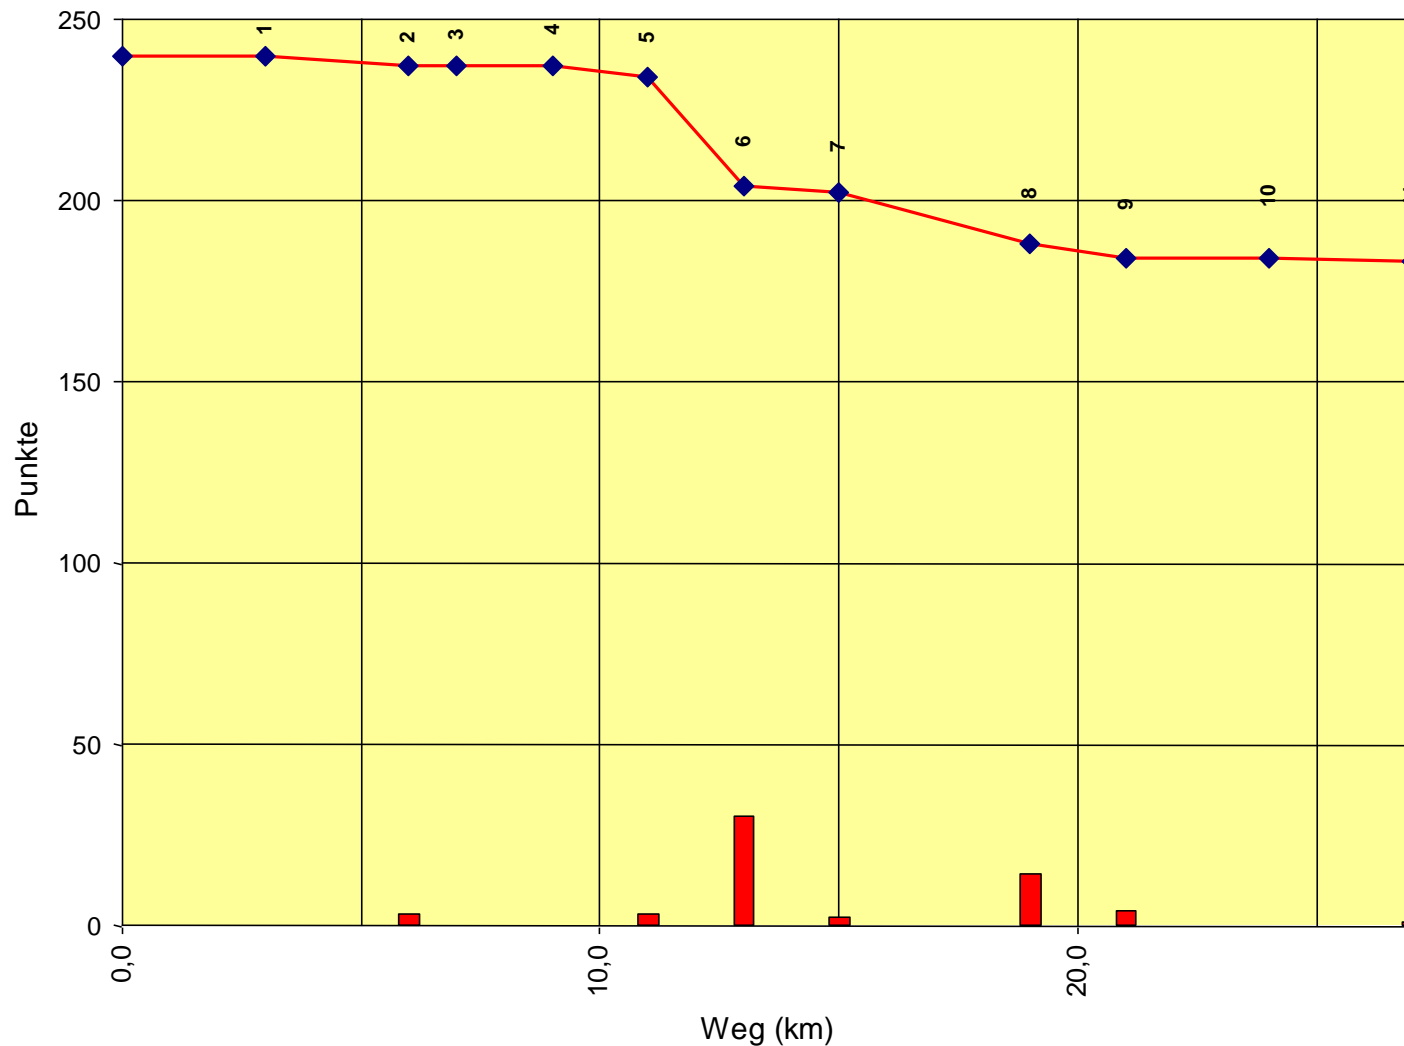

Europameisterschaft Junioren

Auswertung POR

Stnum: 47

Name: EGGER Judith

Pferd: Janos 2

Rasse: HB

Farbe: Fuchs

1	KT 1	0	240
2	KP 1	3	237
3	KT 2	0	237
4	KT 3	0	237
5	KP 2	3	234
6	KT 4	30	204
7	KP 3	2	202
8	KP 4	14	188
9	KP 5	4	184
10	KT 5	0	184
11	KP Ziel	1	183