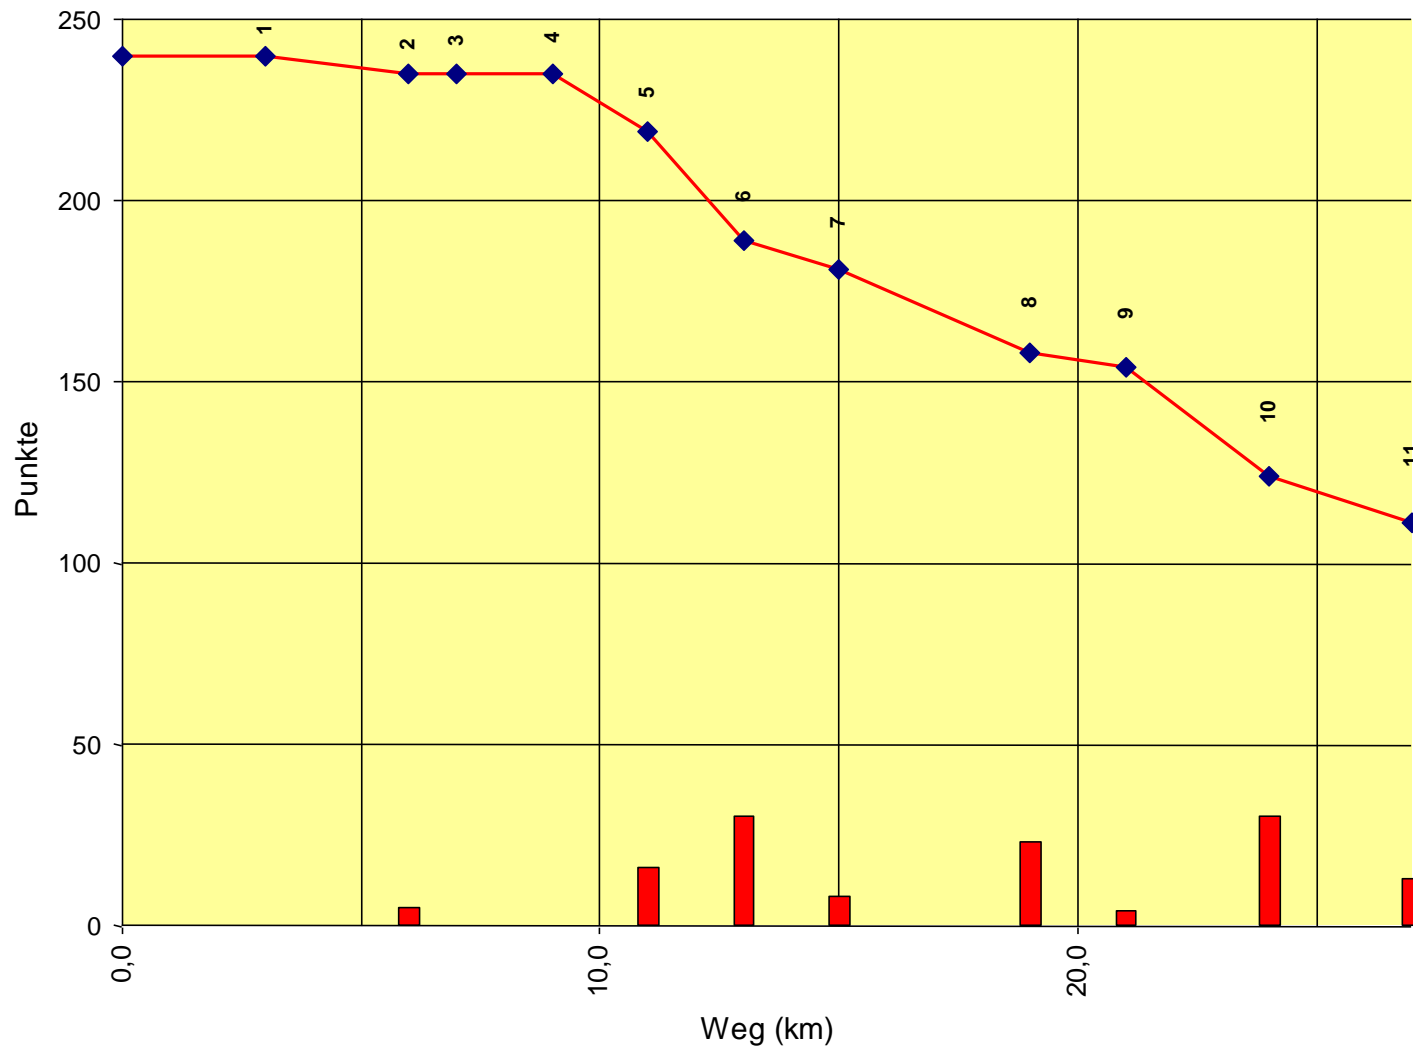

Europameisterschaft Junioren

Auswertung POR

Stnum: 16

Name: ZAGHI Selvaggia

Pferd: Nino della Torre

Rasse:

Farbe: Fuchs

1	KT 1	0	240
2	KP 1	5	235
3	KT 2	0	235
4	KT 3	0	235
5	KP 2	16	219
6	KT 4	30	189
7	KP 3	8	181
8	KP 4	23	158
9	KP 5	4	154
10	KT 5	30	124
11	KP Ziel	13	111