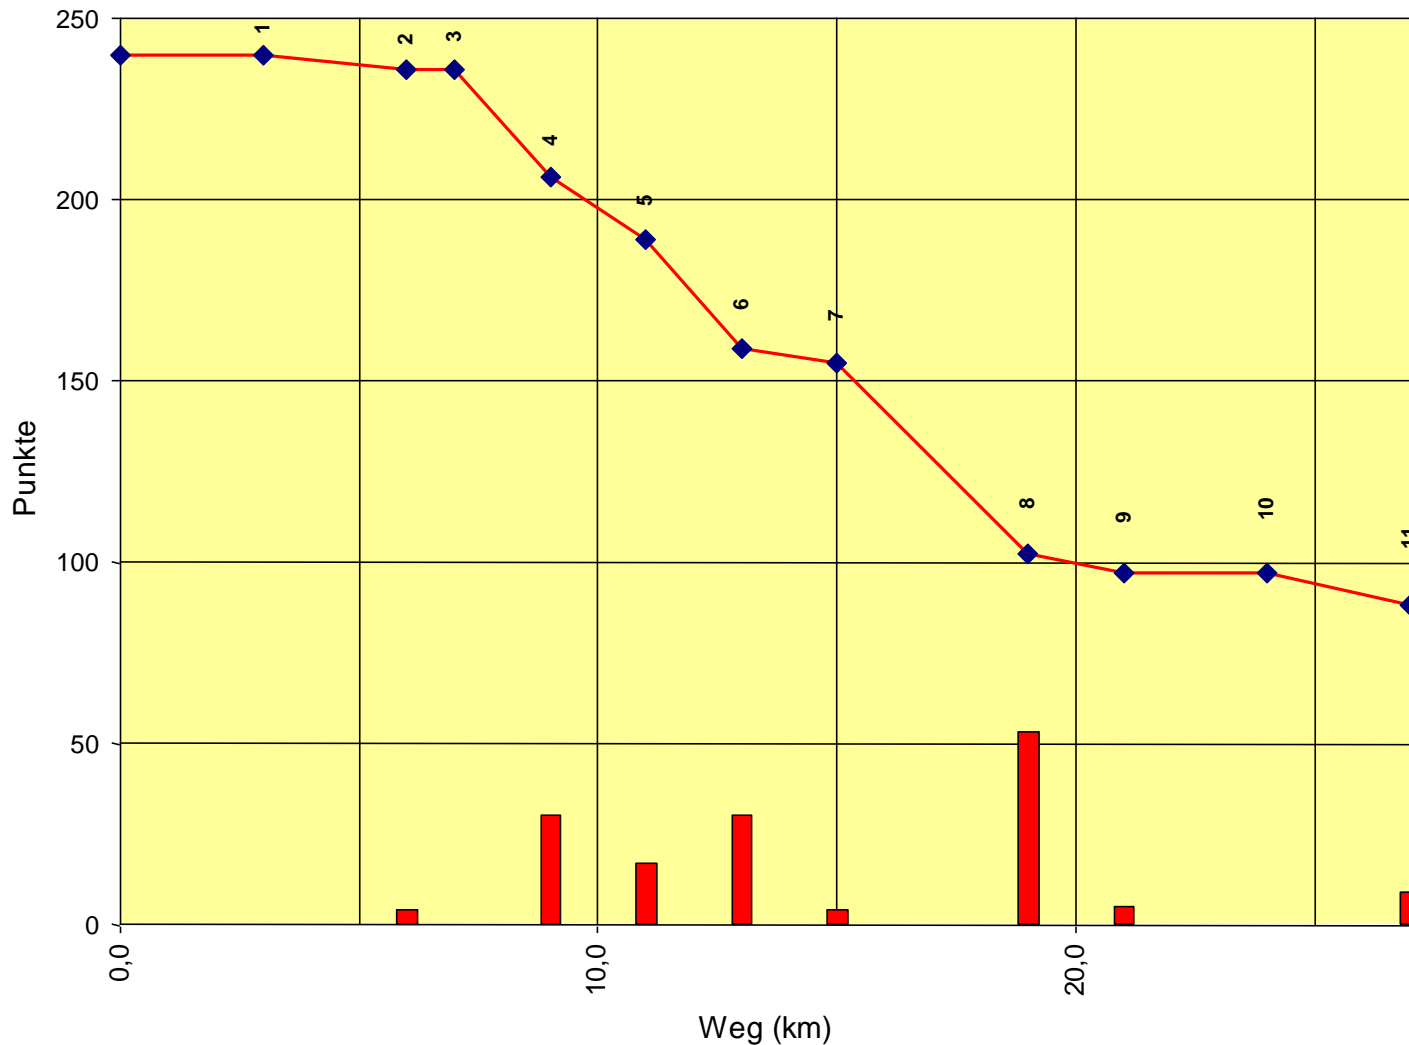

Europameisterschaft Junioren

Auswertung POR

Stnum: 33
Name: STEMKE Jenny
Pferd: Sheitan 3
Rasse:
Farbe: Palomino

1	KT 1	0	240
2	KP 1	4	236
3	KT 2	0	236
4	KT 3	30	206
5	KP 2	17	189
6	KT 4	30	159
7	KP 3	4	155
8	KP 4	53	102
9	KP 5	5	97
10	KT 5	0	97
11	KP Ziel	9	88