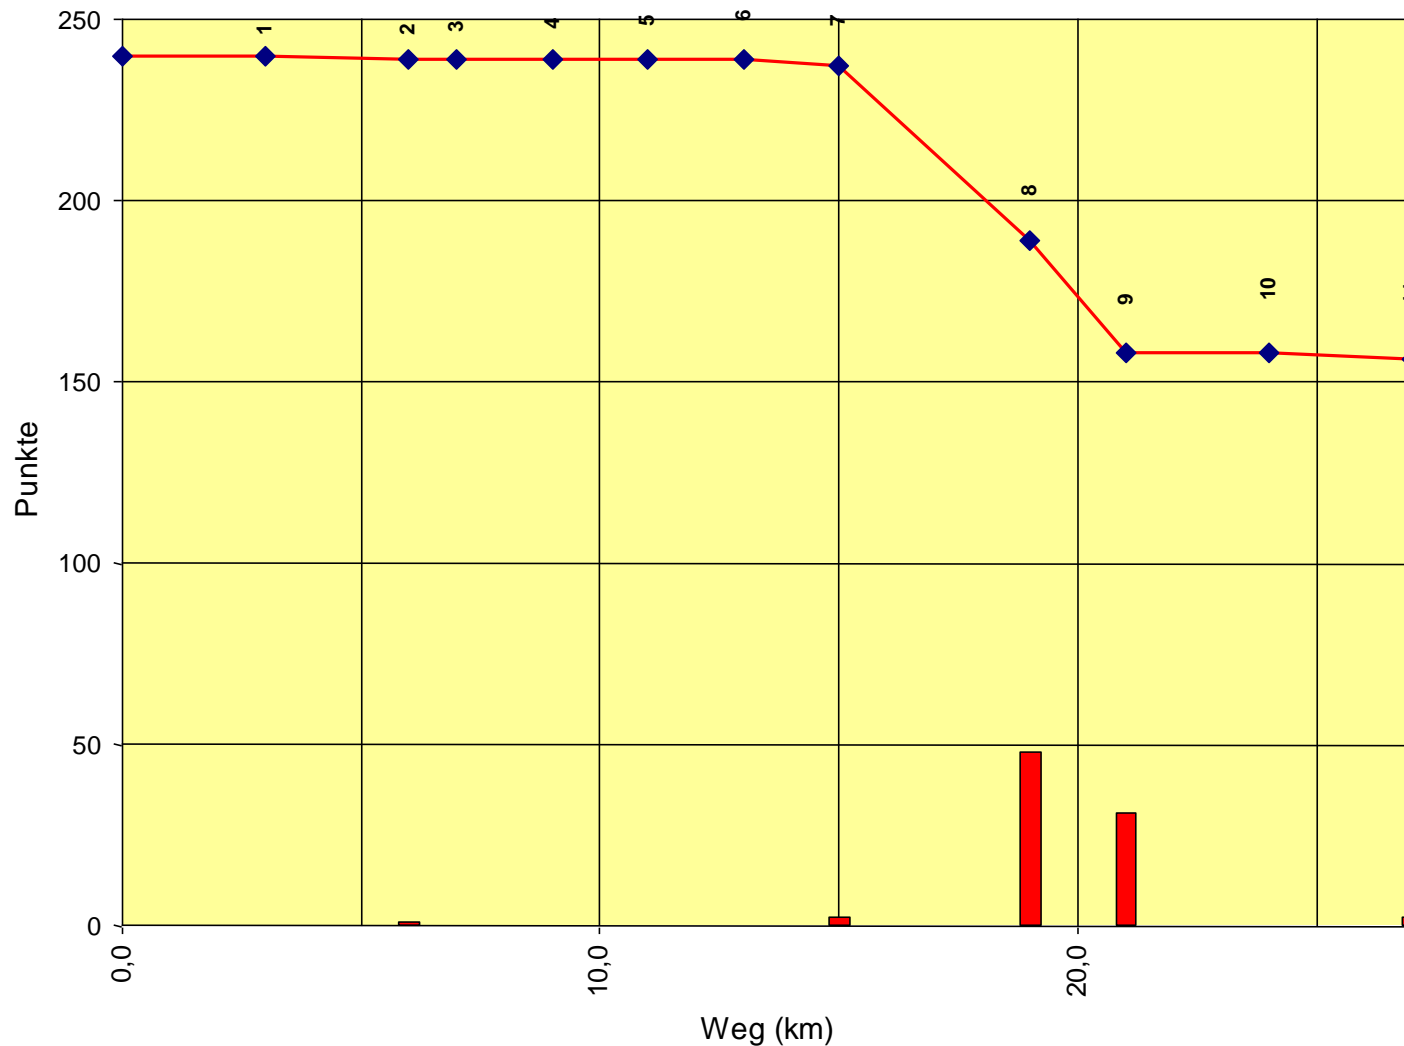

Europameisterschaft Junioren

Auswertung POR

Stnum: 14

Name: KEUFFER Stephanie

Pferd: Monday du Tunnel

Rasse:

Farbe: Fuchsschecke

1	KT 1	0	240
2	KP 1	1	239
3	KT 2	0	239
4	KT 3	0	239
5	KP 2	0	239
6	KT 4	0	239
7	KP 3	2	237
8	KP 4	48	189
9	KP 5	31	158
10	KT 5	0	158
11	KP Ziel	2	156