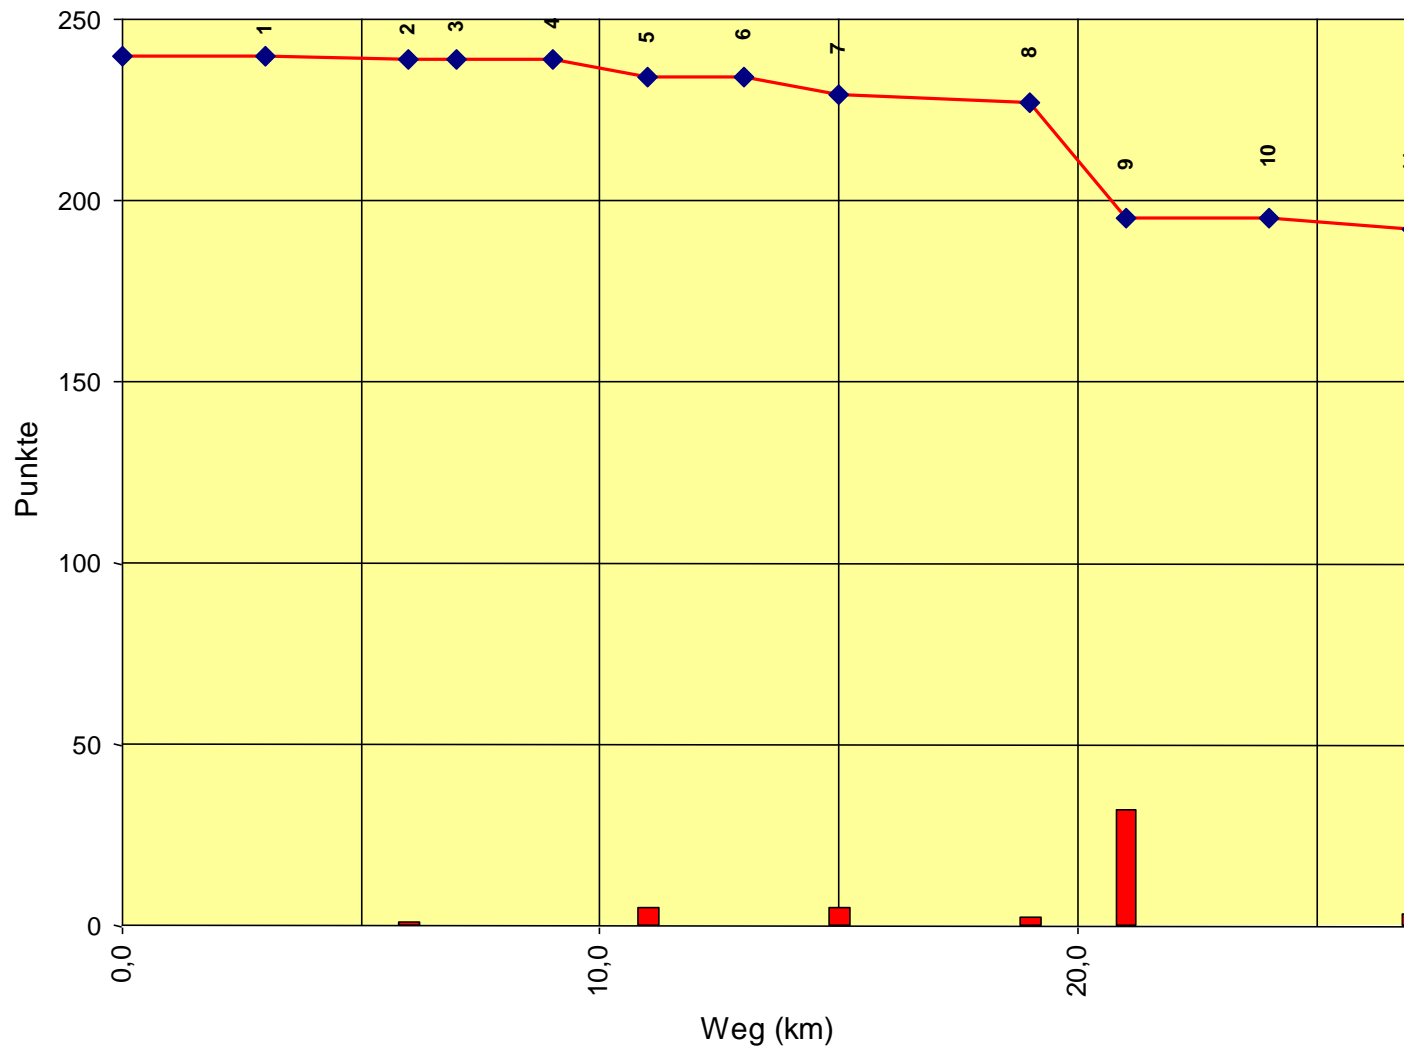

Europameisterschaft Junioren

Auswertung POR

Stnum: 11

Name: RODRIGUES Manuel

Pferd: Twister

Rasse:

Farbe: Schimmel

1	KT 1	0	240
2	KP 1	1	239
3	KT 2	0	239
4	KT 3	0	239
5	KP 2	5	234
6	KT 4	0	234
7	KP 3	5	229
8	KP 4	2	227
9	KP 5	32	195
10	KT 5	0	195
11	KP Ziel	3	192