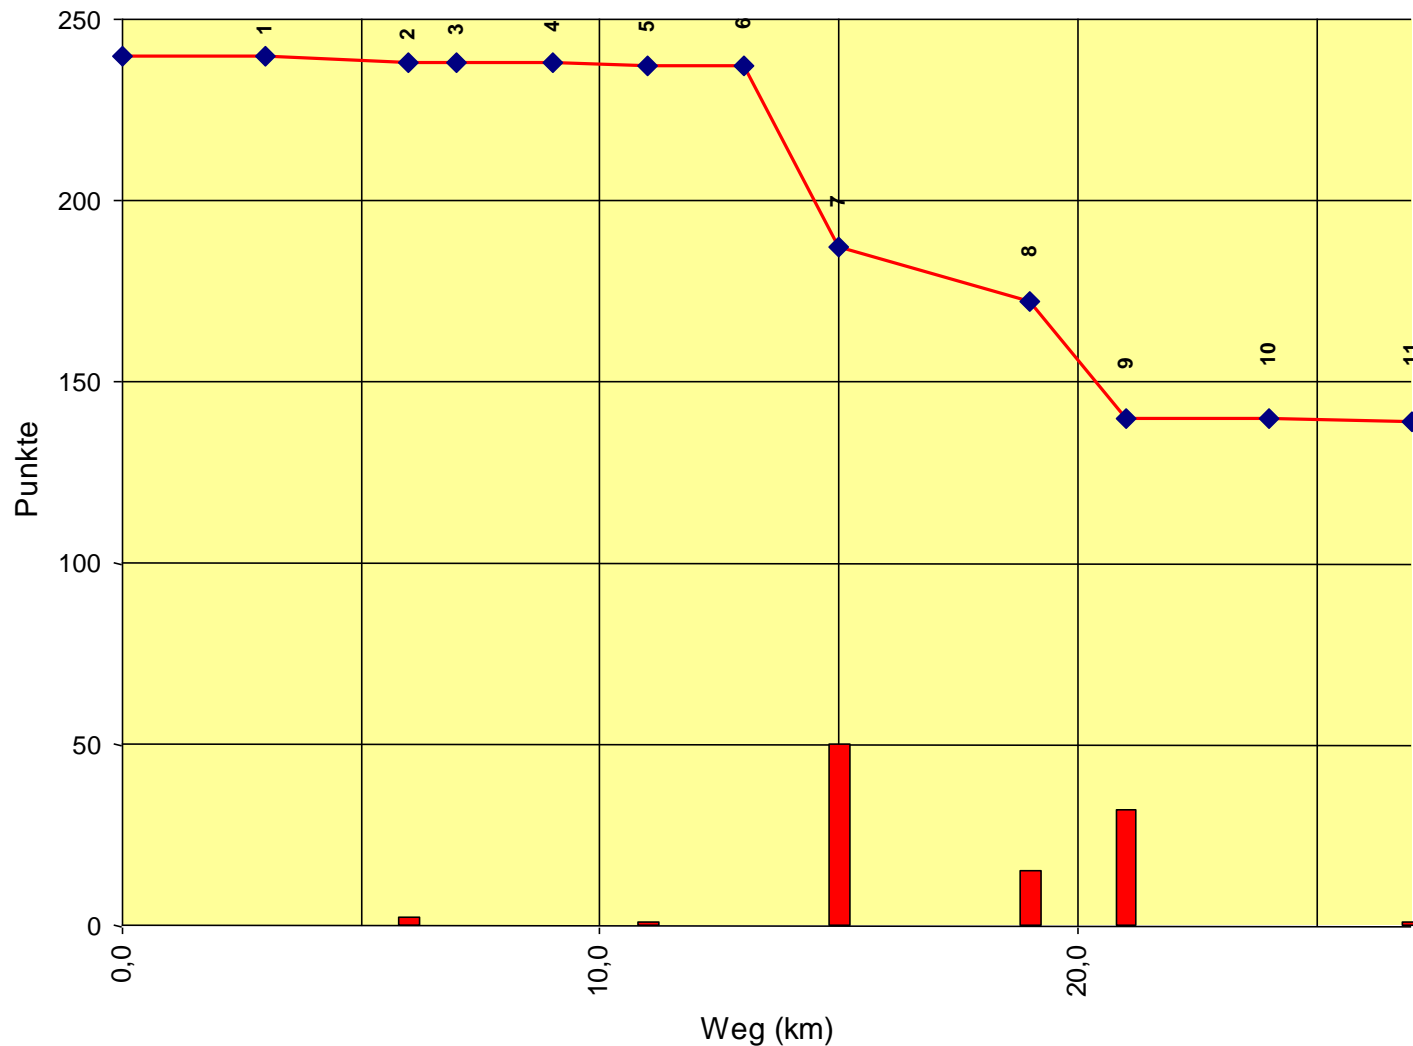

Europameisterschaft Junioren

Auswertung POR

Stnum: 21

Name: BOLTON Anne

Pferd: Merlin 81

Rasse:

Farbe: Schwarzscheck

1	KT 1	0	240
2	KP 1	2	238
3	KT 2	0	238
4	KT 3	0	238
5	KP 2	1	237
6	KT 4	0	237
7	KP 3	50	187
8	KP 4	15	172
9	KP 5	32	140
10	KT 5	0	140
11	KP Ziel	1	139