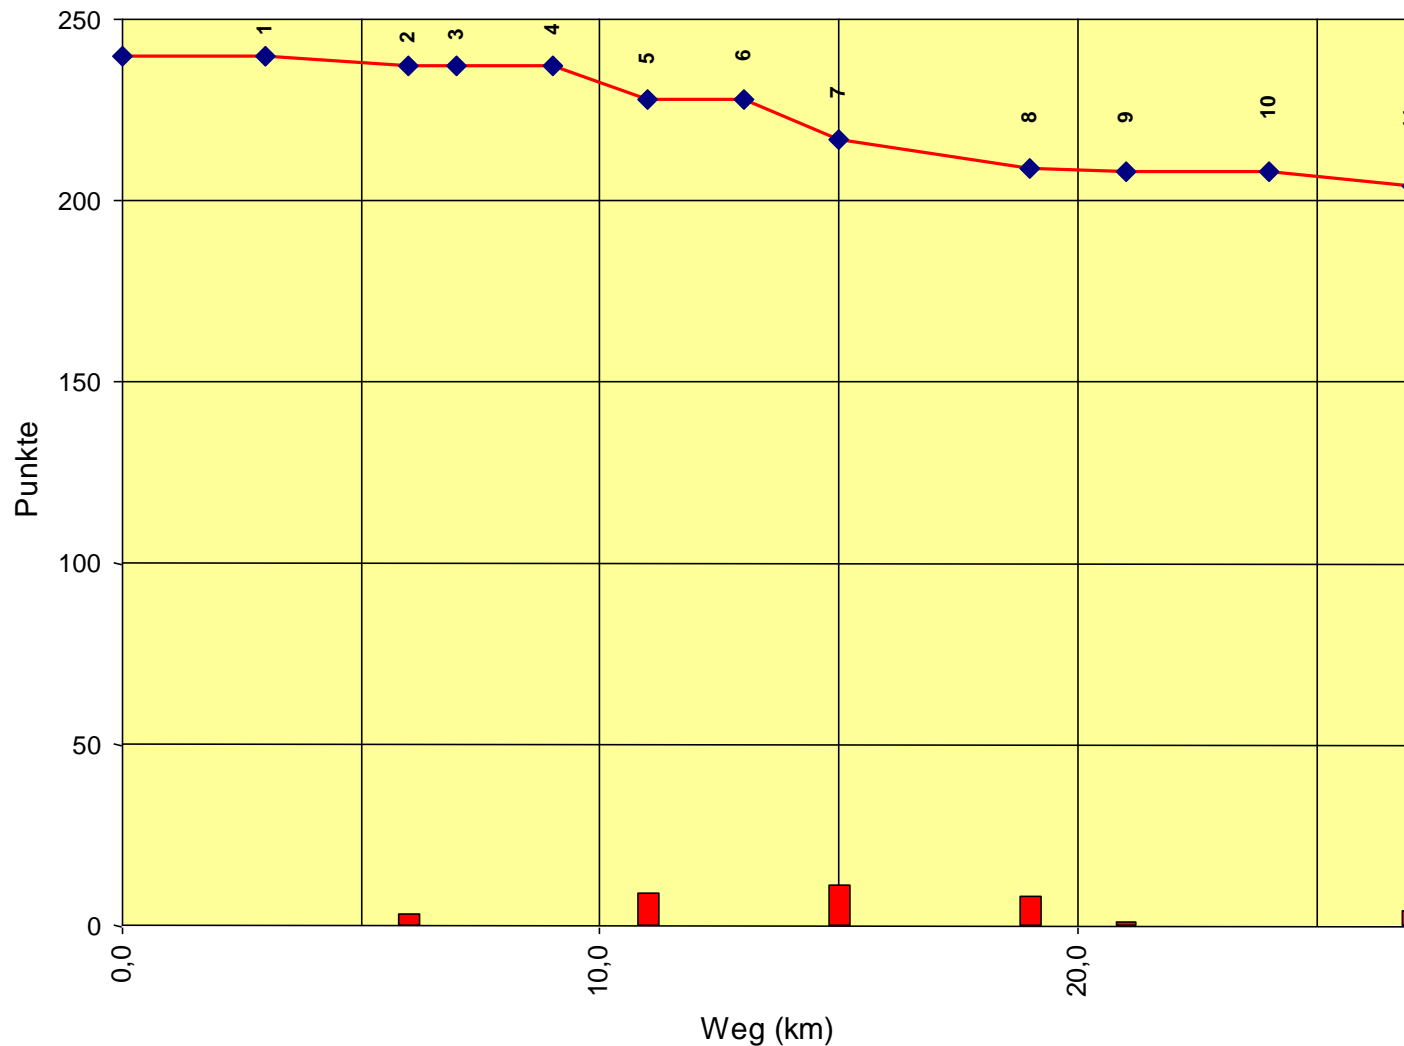

Europameisterschaft Junioren

Auswertung POR

Stnum: 6

Name: RADELET Maude

Pferd: Odinn Erlenhof

Rasse:

Farbe: Fuchs

1	KT 1	0	240
2	KP 1	3	237
3	KT 2	0	237
4	KT 3	0	237
5	KP 2	9	228
6	KT 4	0	228
7	KP 3	11	217
8	KP 4	8	209
9	KP 5	1	208
10	KT 5	0	208
11	KP Ziel	4	204