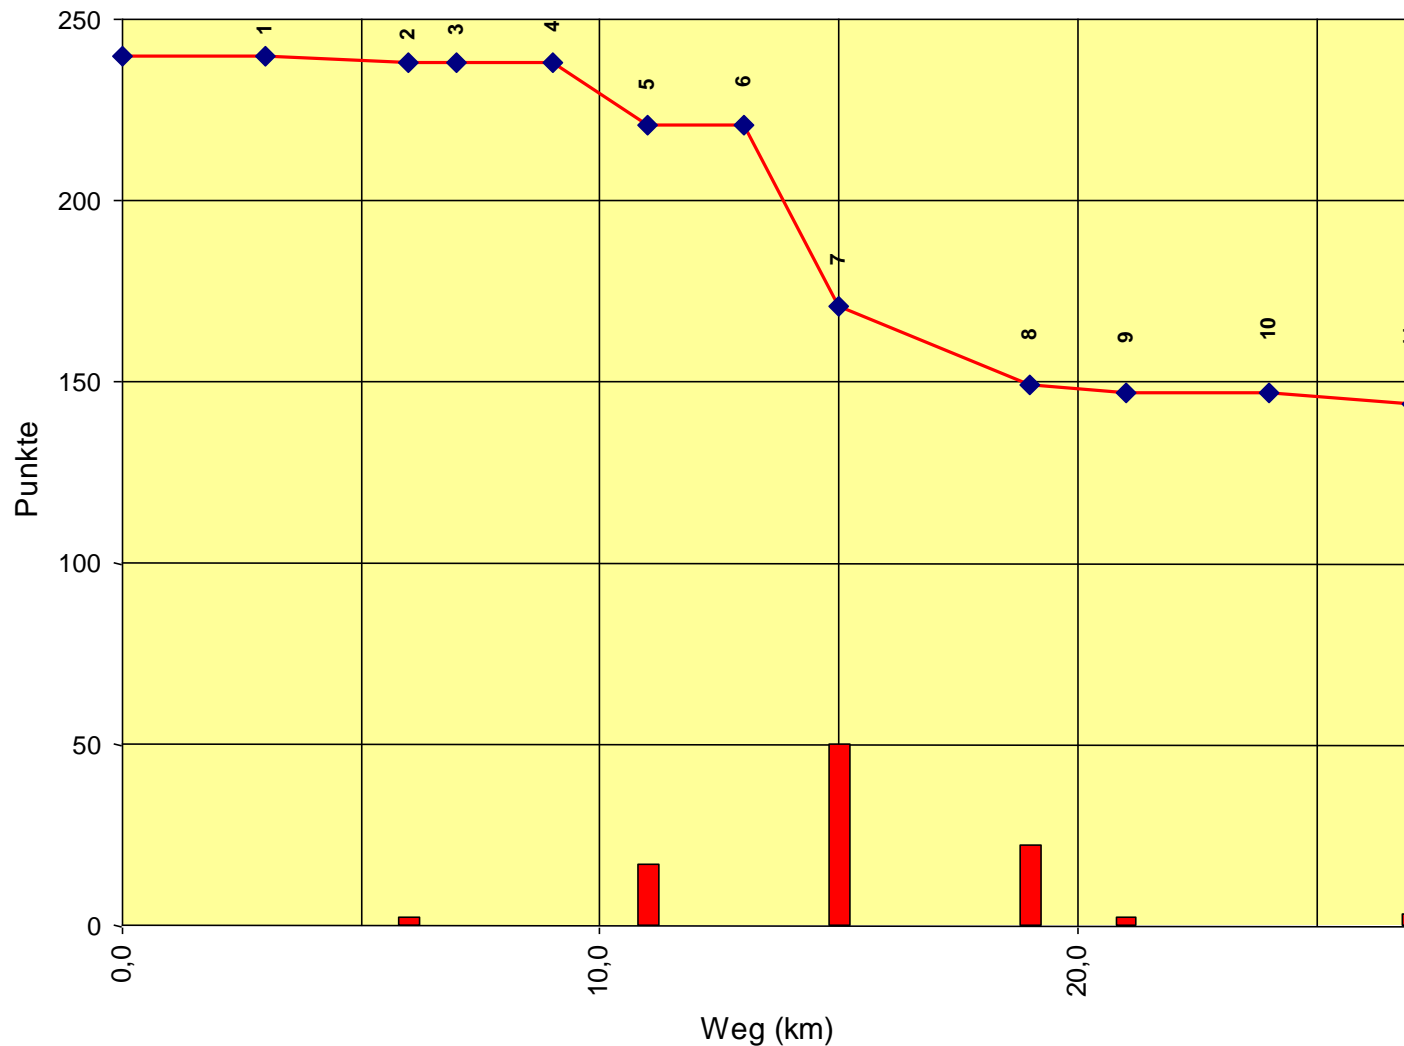

Europameisterschaft Junioren

Auswertung POR

Stnum: 17

Name: WENZEL Waltraud

Pferd: Uvando

Rasse:

Farbe: Braunfalbe

1	KT 1	0	240
2	KP 1	2	238
3	KT 2	0	238
4	KT 3	0	238
5	KP 2	17	221
6	KT 4	0	221
7	KP 3	50	171
8	KP 4	22	149
9	KP 5	2	147
10	KT 5	0	147
11	KP Ziel	3	144