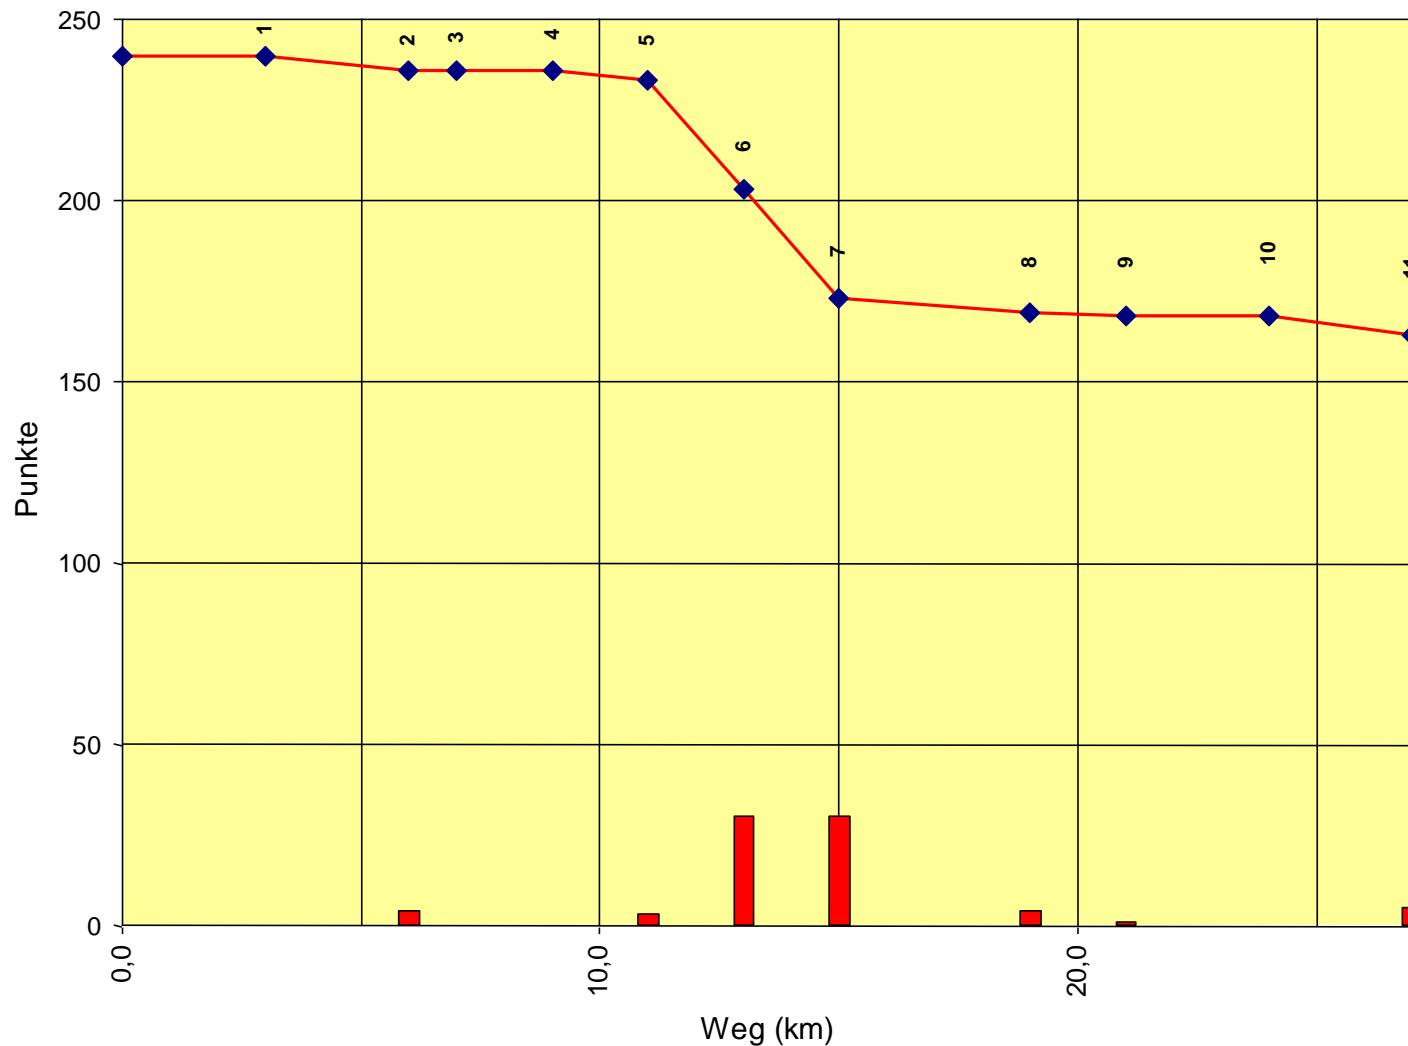

Europameisterschaft Junioren

Auswertung POR

Stnum: 28

Name: WEICHSELBAUMER Melanie

Pferd: Nesco

Rasse: Haflinger

Farbe: Lichtfuchs

1	KT 1	0	240
2	KP 1	4	236
3	KT 2	0	236
4	KT 3	0	236
5	KP 2	3	233
6	KT 4	30	203
7	KP 3	30	173
8	KP 4	4	169
9	KP 5	1	168
10	KT 5	0	168
11	KP Ziel	5	163