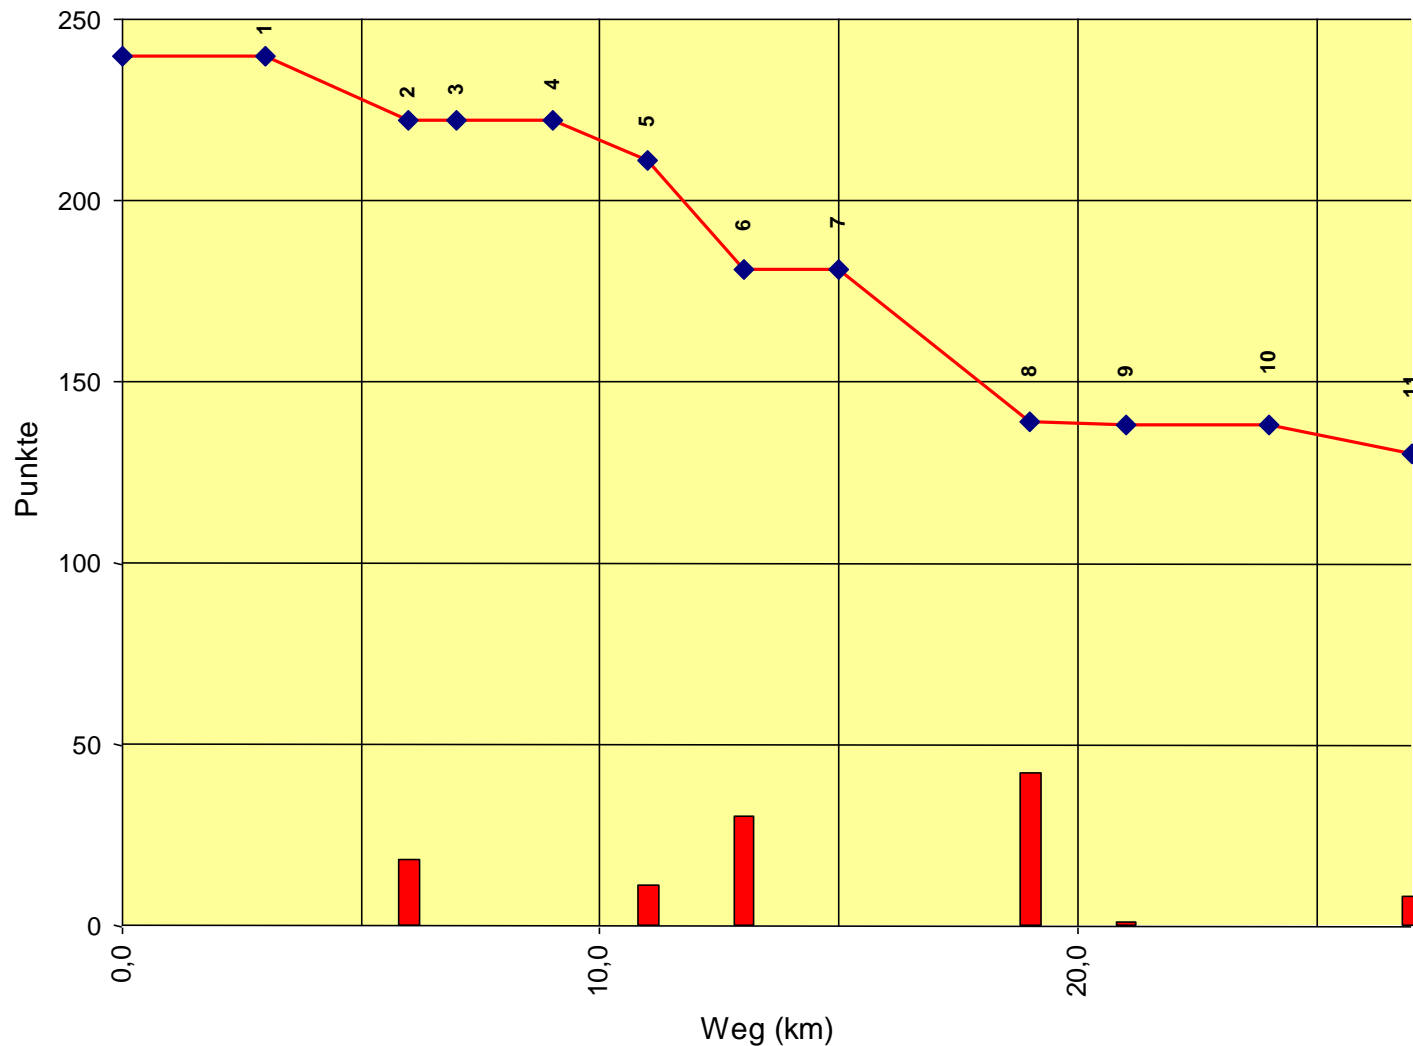

Europameisterschaft Junioren

Auswertung POR

Stnum: 23

Name: JOHANSSON Kristina

Pferd: Whisky 29

Rasse:

Farbe: Brauner

1	KT 1	0	240
2	KP 1	18	222
3	KT 2	0	222
4	KT 3	0	222
5	KP 2	11	211
6	KT 4	30	181
7	KP 3	0	181
8	KP 4	42	139
9	KP 5	1	138
10	KT 5	0	138
11	KP Ziel	8	130