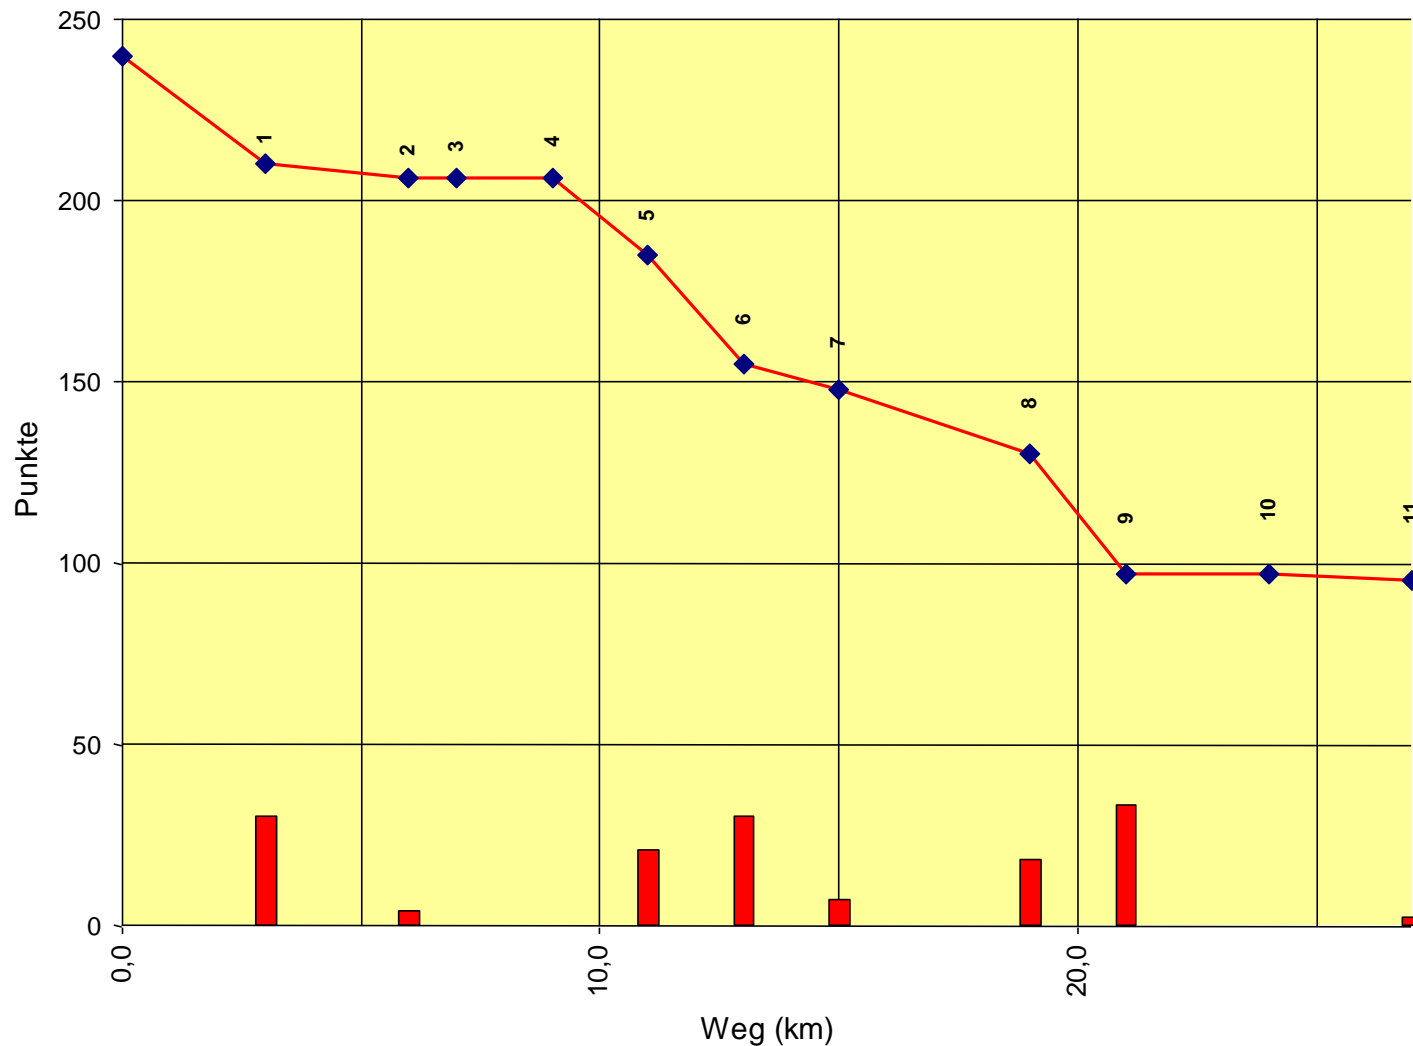

Europameisterschaft Junioren

Auswertung POR

Stnum: 13

Name: POLLARD Sarah

Pferd: FlanallyDoo

Rasse:

Farbe: Schecke

1	KT 1	30	210
2	KP 1	4	206
3	KT 2	0	206
4	KT 3	0	206
5	KP 2	21	185
6	KT 4	30	155
7	KP 3	7	148
8	KP 4	18	130
9	KP 5	33	97
10	KT 5	0	97
11	KP Ziel	2	95