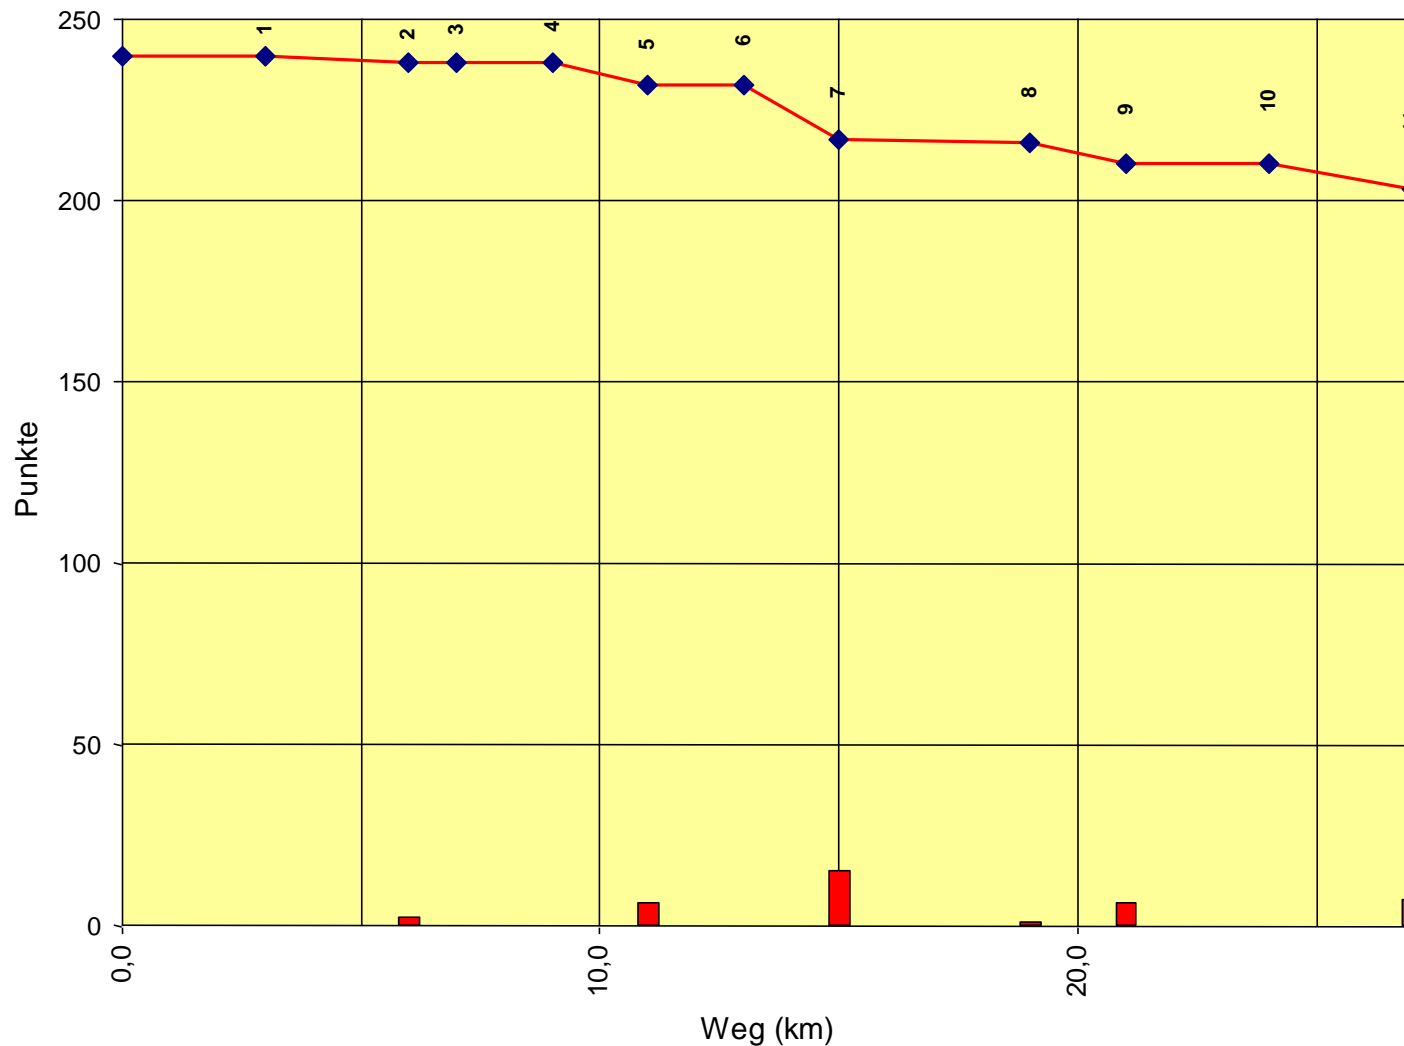

Europameisterschaft Junioren

Auswertung POR

Stnum: 4

Name: ZEINHOFER Günther

Pferd: Atlantis ROH

Rasse: WB

Farbe: Fuchs

1	KT 1	0	240
2	KP 1	2	238
3	KT 2	0	238
4	KT 3	0	238
5	KP 2	6	232
6	KT 4	0	232
7	KP 3	15	217
8	KP 4	1	216
9	KP 5	6	210
10	KT 5	0	210
11	KP Ziel	7	203