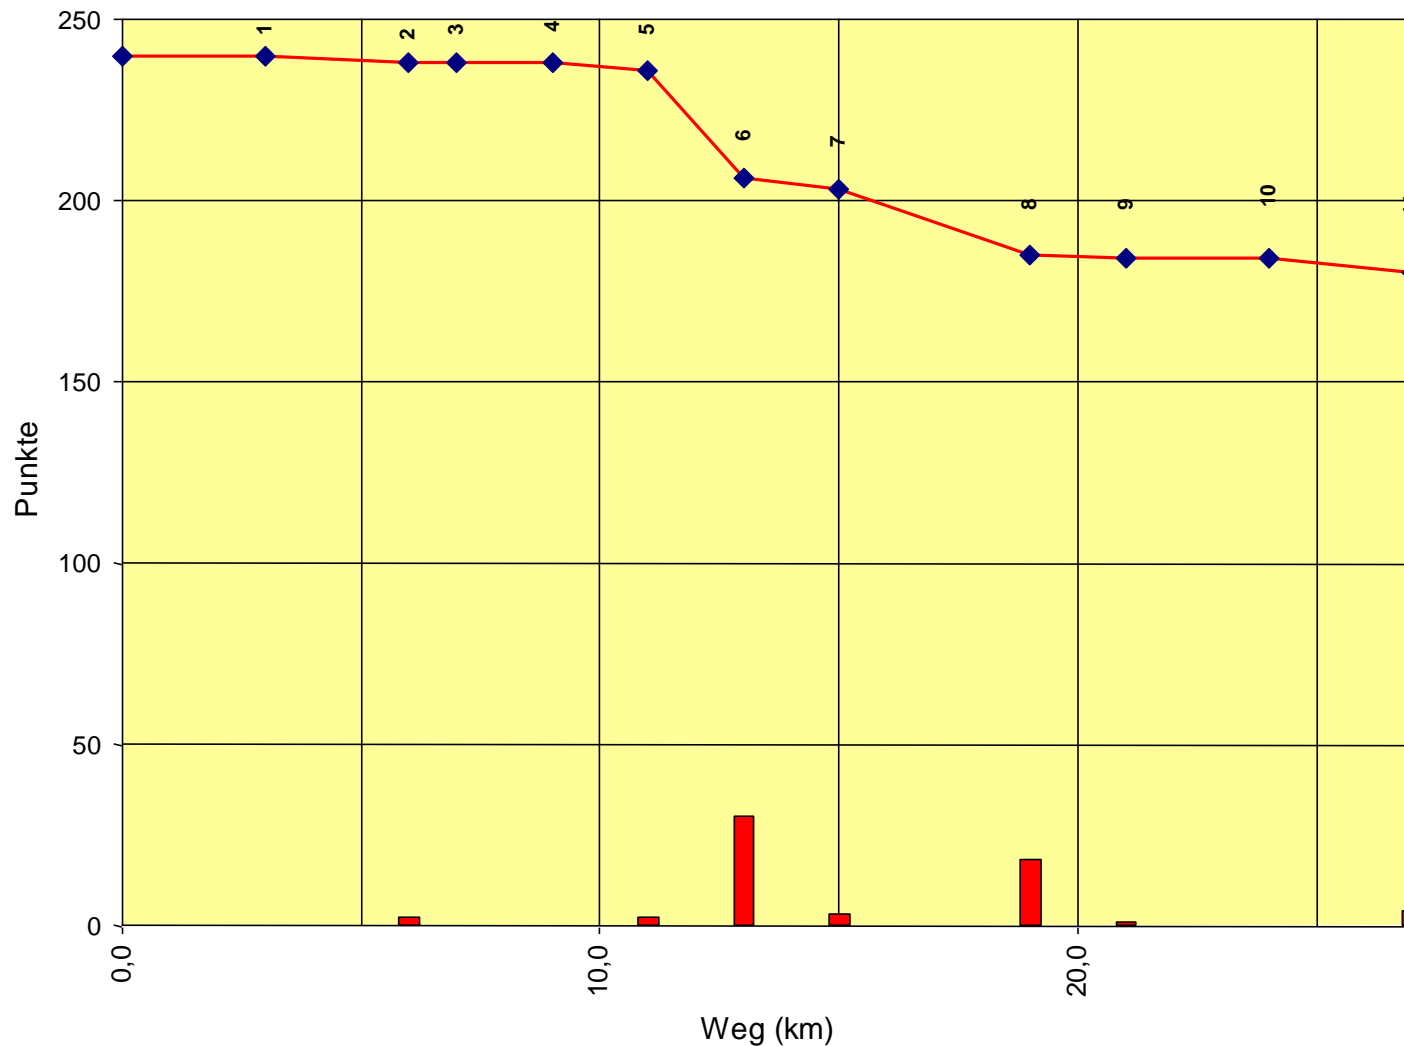

Europameisterschaft Junioren

Auswertung POR

Stnum: 19

Name: GOMES Miguel

Pferd: Nougat

Rasse:

Farbe: Brauner

1	KT 1	0	240
2	KP 1	2	238
3	KT 2	0	238
4	KT 3	0	238
5	KP 2	2	236
6	KT 4	30	206
7	KP 3	3	203
8	KP 4	18	185
9	KP 5	1	184
10	KT 5	0	184
11	KP Ziel	4	180