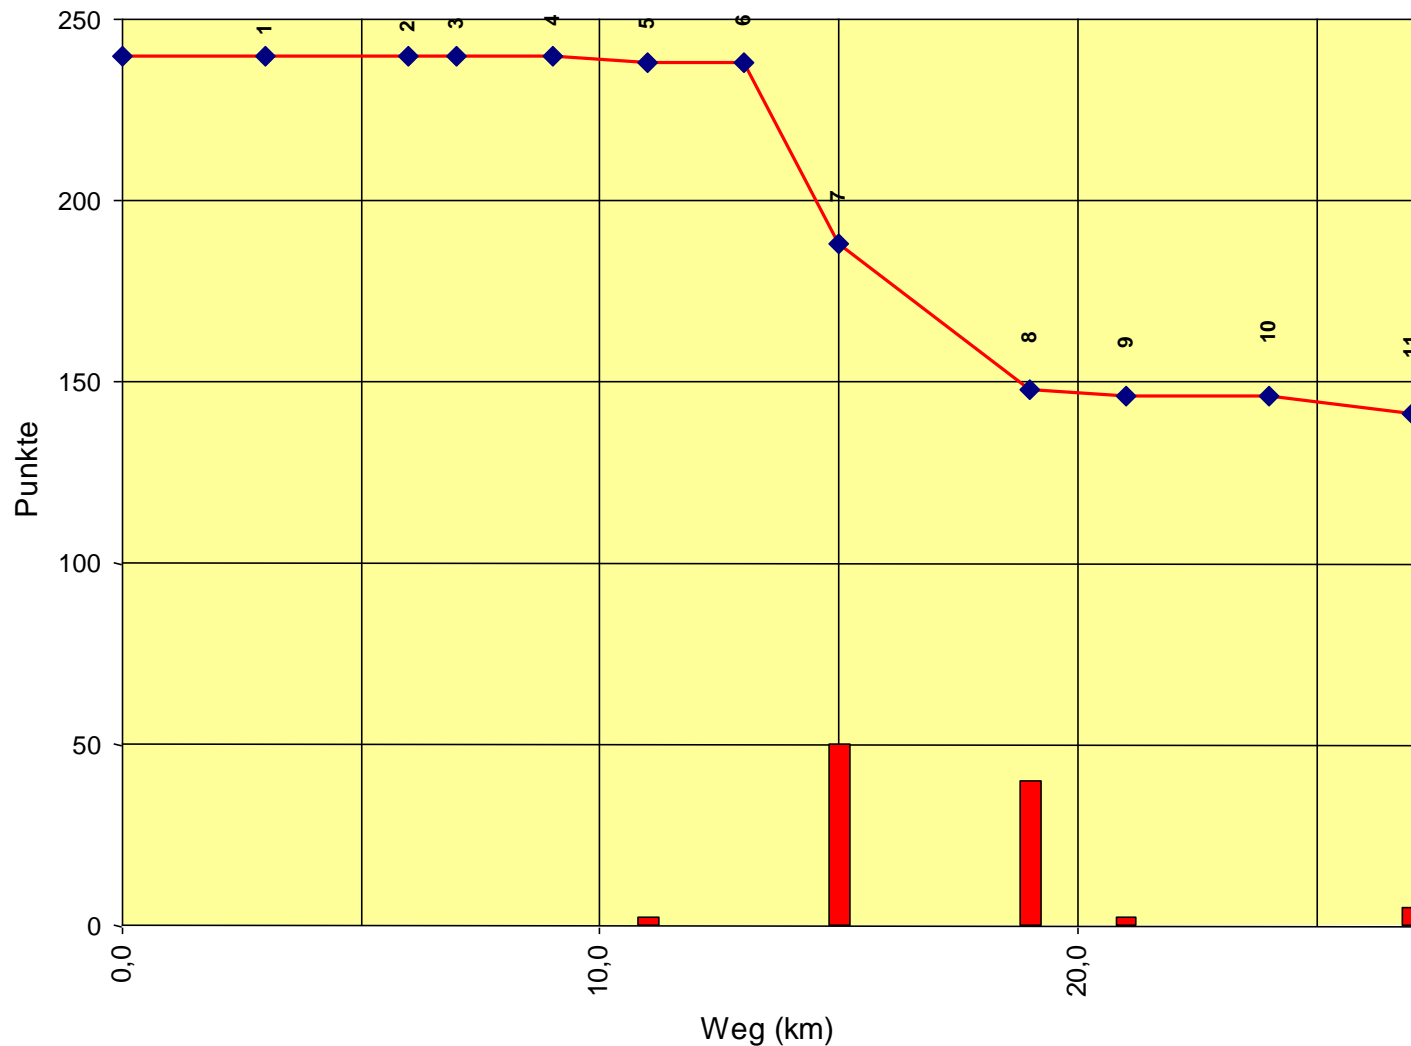

Europameisterschaft Junioren

Auswertung POR

Stnum: 42

Name: GROßTEßNER Verena

Pferd: Apollo 42

Rasse: WB

Farbe: Brauner

1	KT 1	0	240
2	KP 1	0	240
3	KT 2	0	240
4	KT 3	0	240
5	KP 2	2	238
6	KT 4	0	238
7	KP 3	50	188
8	KP 4	40	148
9	KP 5	2	146
10	KT 5	0	146
11	KP Ziel	5	141