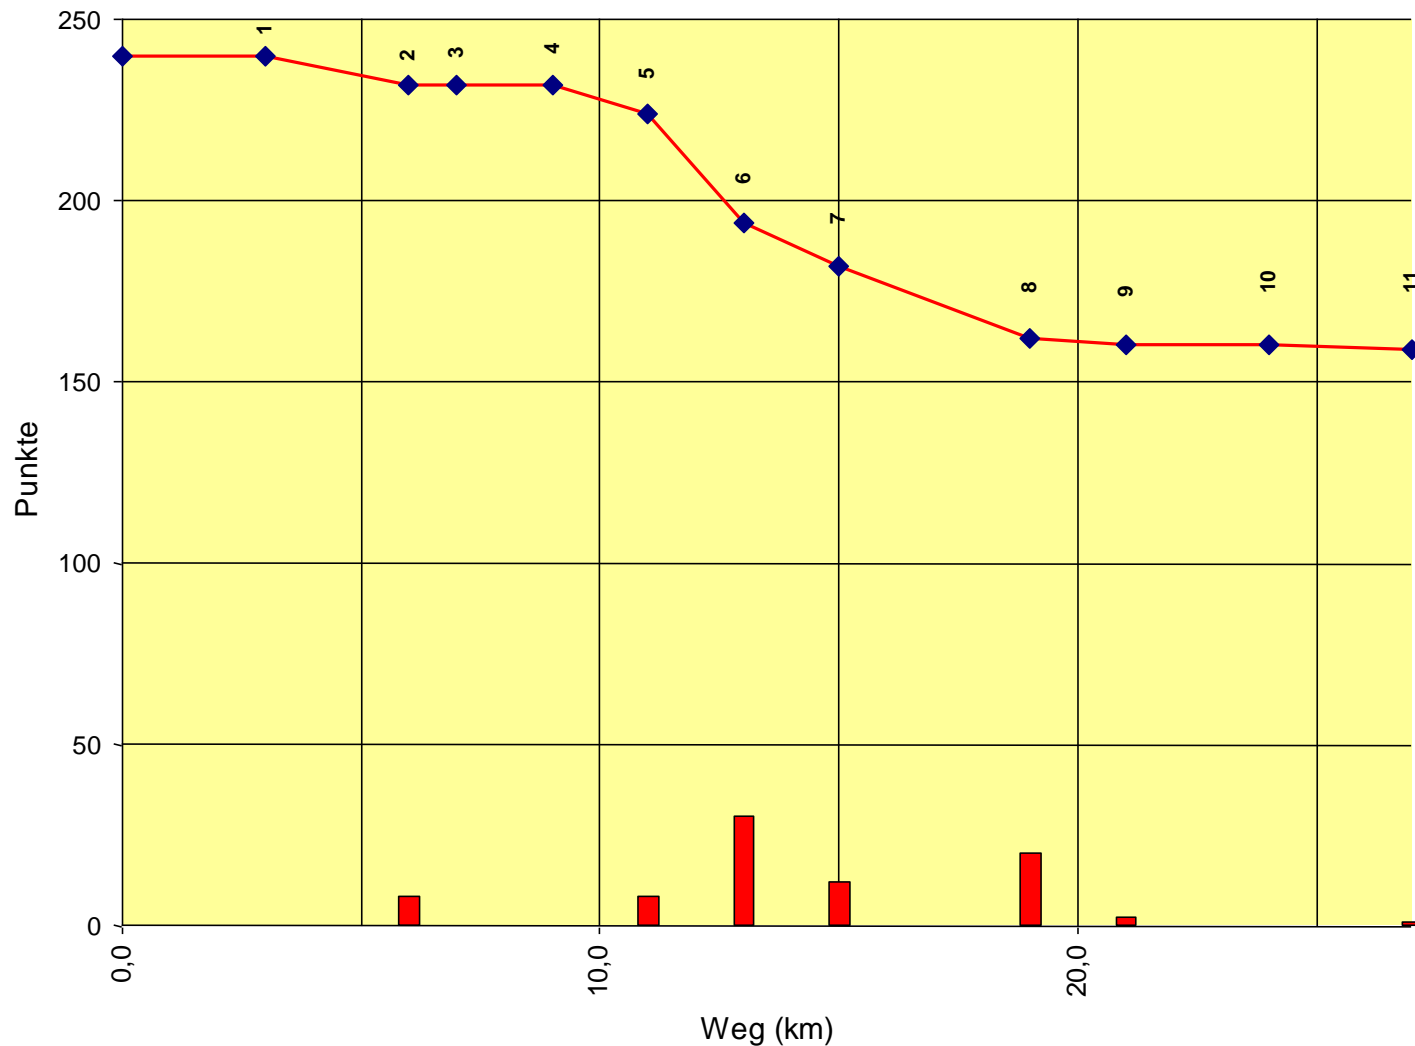

Europameisterschaft Junioren

Auswertung POR

Stnum: 39

Name: GAISBACHER Andrea

Pferd: Magus

Rasse: Ung. HB

Farbe: Fuchs

1	KT 1	0	240
2	KP 1	8	232
3	KT 2	0	232
4	KT 3	0	232
5	KP 2	8	224
6	KT 4	30	194
7	KP 3	12	182
8	KP 4	20	162
9	KP 5	2	160
10	KT 5	0	160
11	KP Ziel	1	159