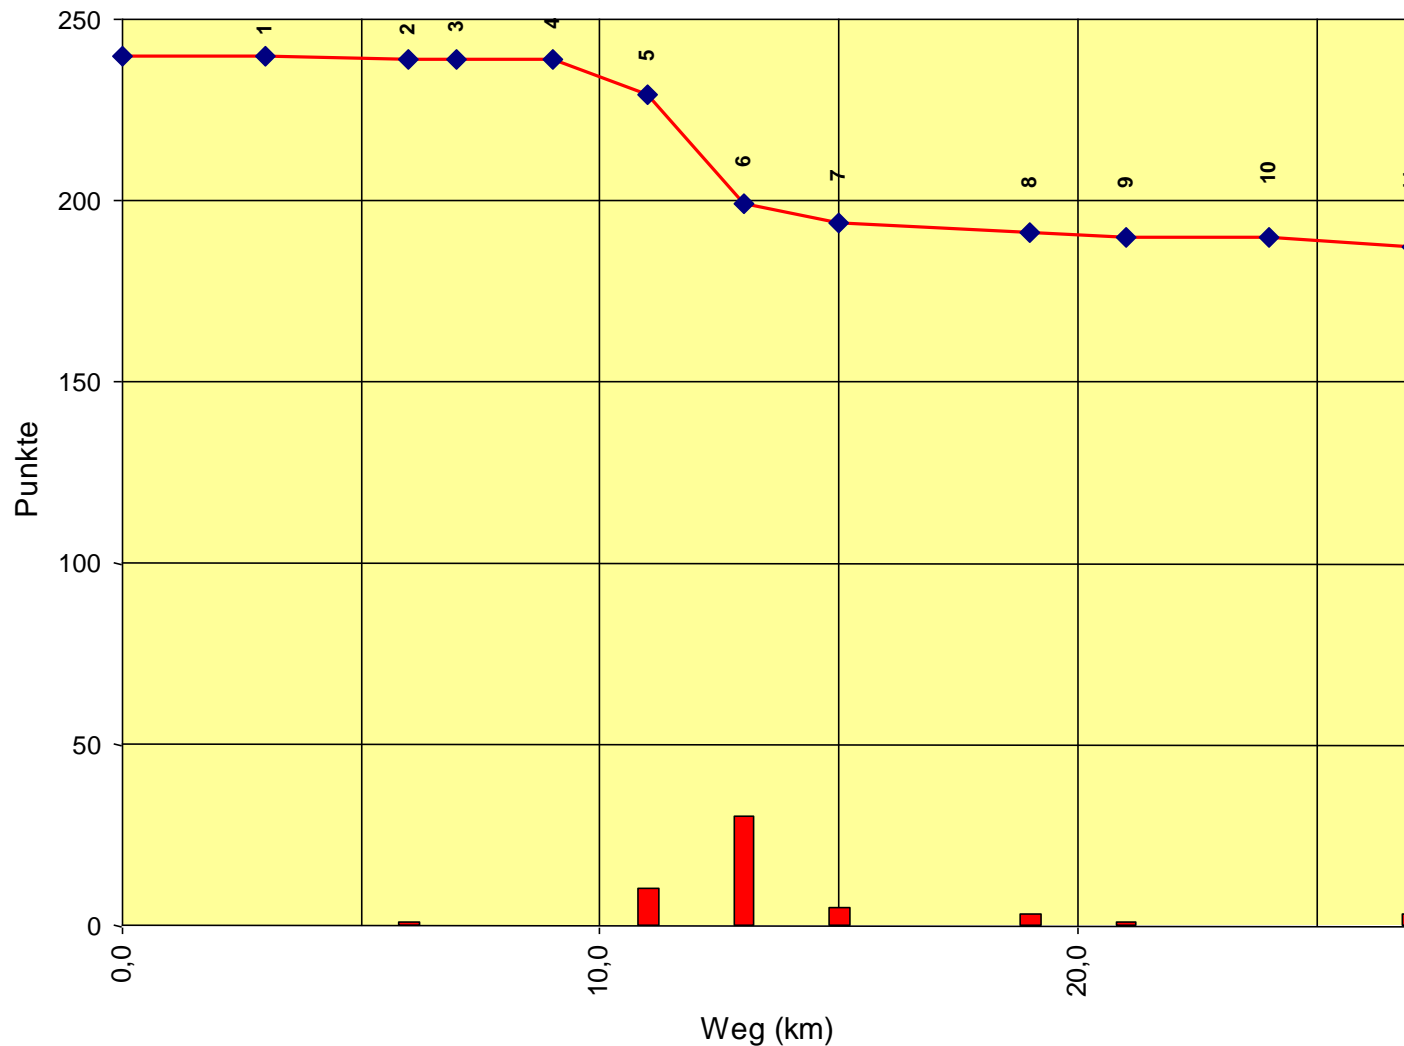

Europameisterschaft Junioren

Auswertung POR

Stnum: 31

Name: POCKAR Irina

Pferd: Nabucco

Rasse:

Farbe: Rotbrauner

1	KT 1	0	240
2	KP 1	1	239
3	KT 2	0	239
4	KT 3	0	239
5	KP 2	10	229
6	KT 4	30	199
7	KP 3	5	194
8	KP 4	3	191
9	KP 5	1	190
10	KT 5	0	190
11	KP Ziel	3	187