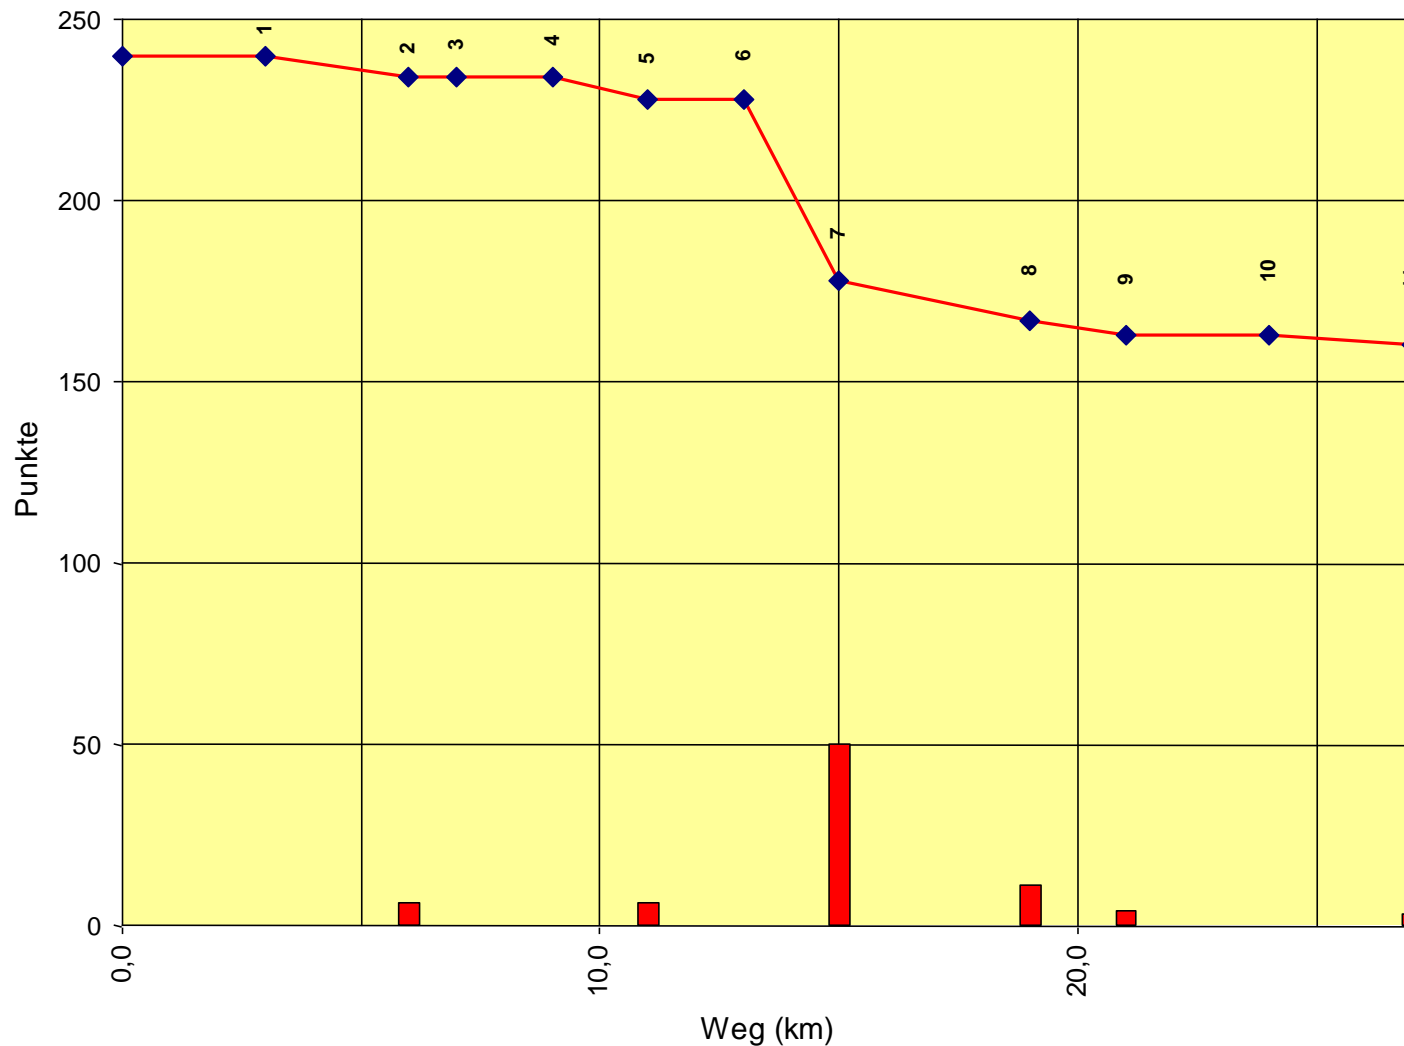

Europameisterschaft Junioren

Auswertung POR

Stnum: 43

Name: GUYON Claire

Pferd: Enzo

Rasse:

Farbe: Brauner

1	KT 1	0	240
2	KP 1	6	234
3	KT 2	0	234
4	KT 3	0	234
5	KP 2	6	228
6	KT 4	0	228
7	KP 3	50	178
8	KP 4	11	167
9	KP 5	4	163
10	KT 5	0	163
11	KP Ziel	3	160