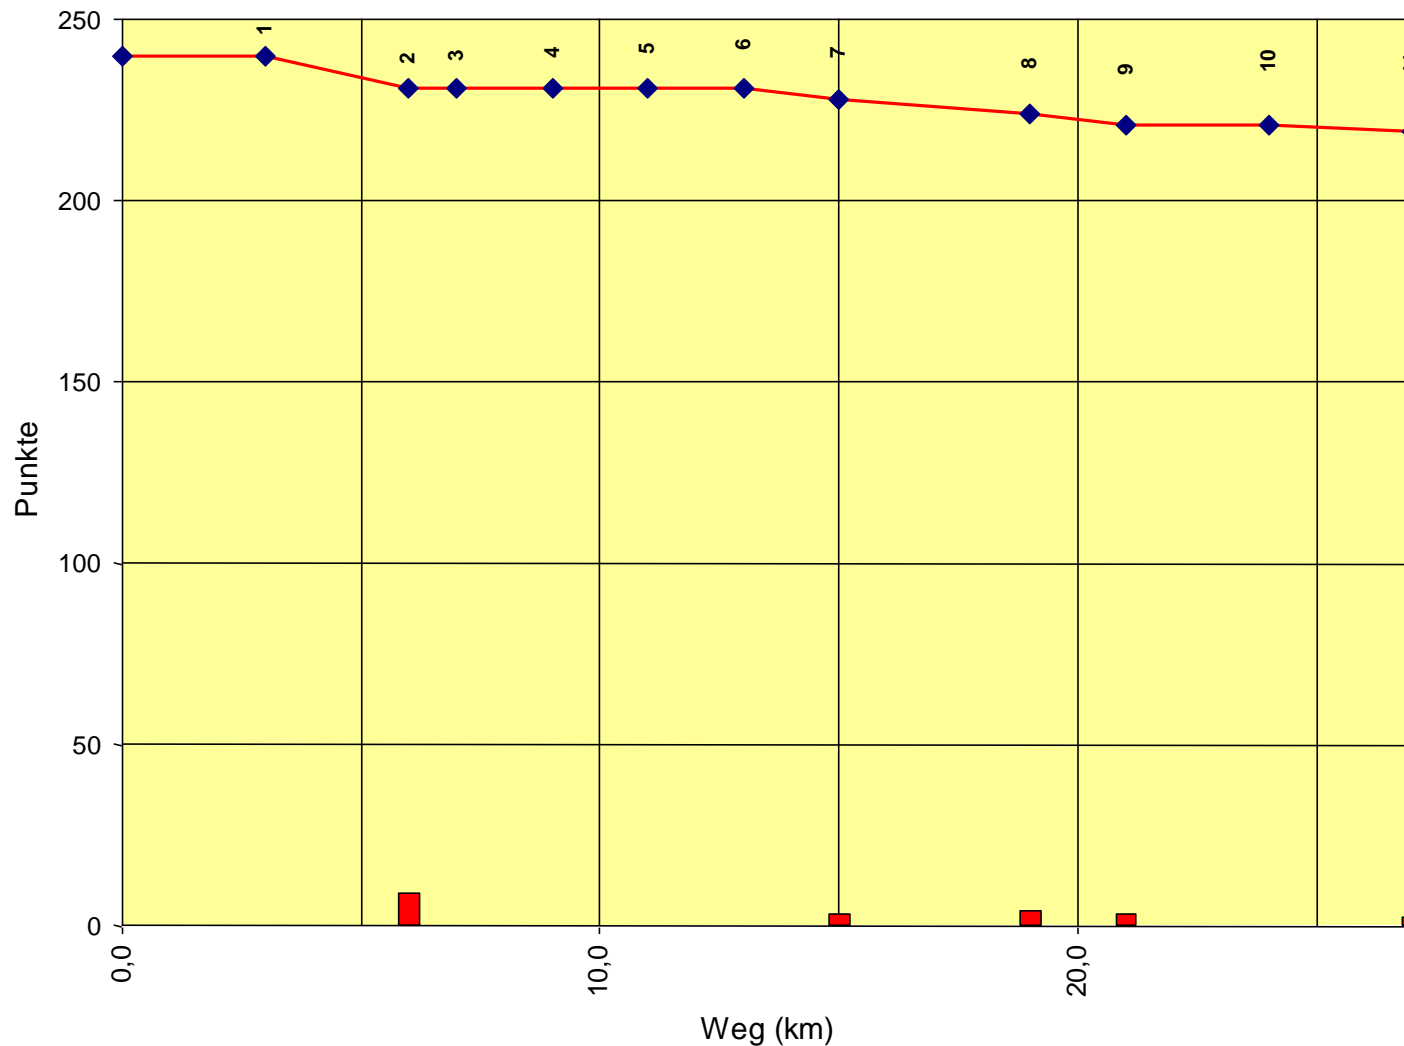

Europameisterschaft Junioren

Auswertung POR

Stnum: 10

Name: PISCHE Aurelie

Pferd: Nezenbay

Rasse:

Farbe: Schimmel

1	KT 1	0	240
2	KP 1	9	231
3	KT 2	0	231
4	KT 3	0	231
5	KP 2	0	231
6	KT 4	0	231
7	KP 3	3	228
8	KP 4	4	224
9	KP 5	3	221
10	KT 5	0	221
11	KP Ziel	2	219