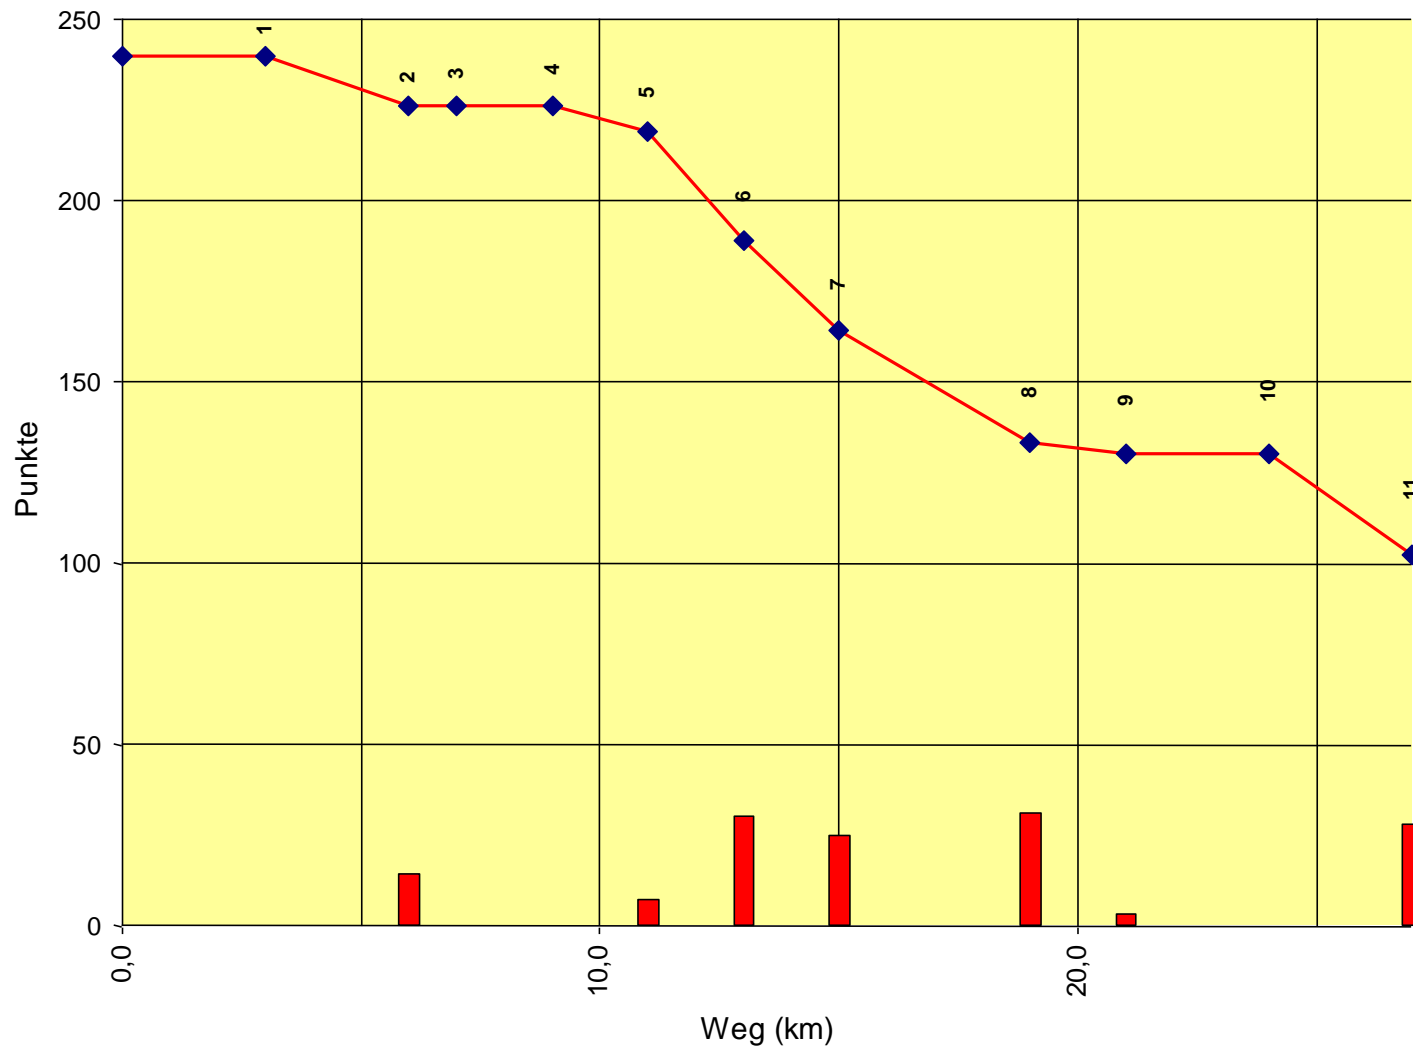

Europameisterschaft Junioren

Auswertung POR

Stnum: 41

Name: KOPNARSKI Lena

Pferd: Altasilva Bjalka

Rasse:

Farbe: Braunfalbe

1	KT 1	0	240
2	KP 1	14	226
3	KT 2	0	226
4	KT 3	0	226
5	KP 2	7	219
6	KT 4	30	189
7	KP 3	25	164
8	KP 4	31	133
9	KP 5	3	130
10	KT 5	0	130
11	KP Ziel	28	102