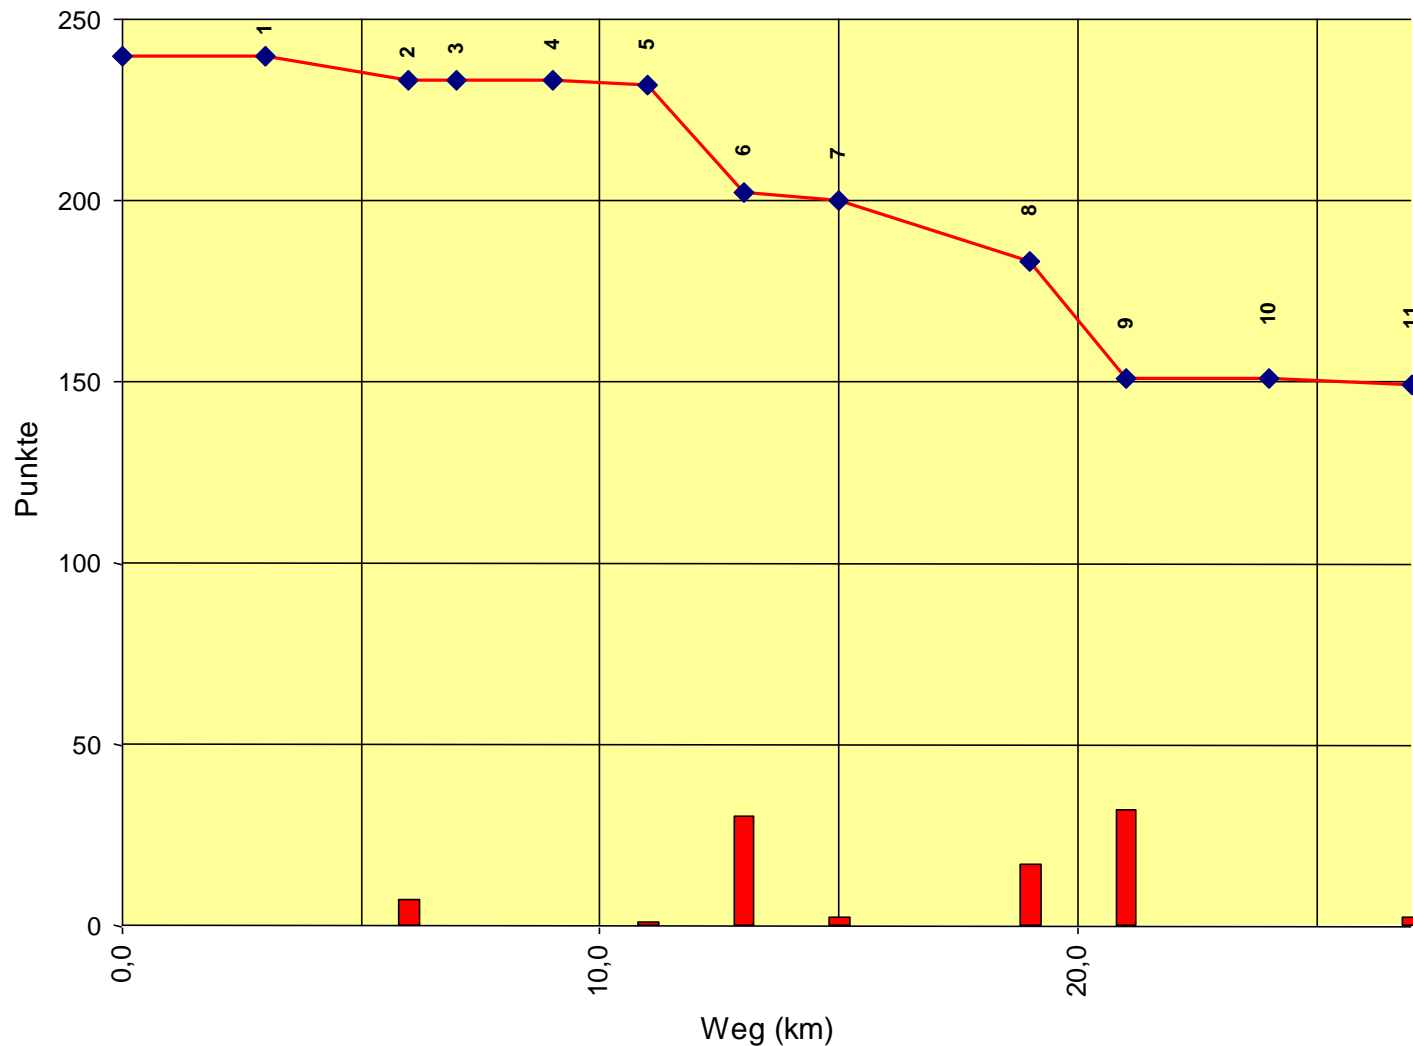

Europameisterschaft Junioren

Auswertung POR

Stnum: 29

Name: BARNARD Eleanor

Pferd: Harvey

Rasse:

Farbe: Brauner

1	KT 1	0	240
2	KP 1	7	233
3	KT 2	0	233
4	KT 3	0	233
5	KP 2	1	232
6	KT 4	30	202
7	KP 3	2	200
8	KP 4	17	183
9	KP 5	32	151
10	KT 5	0	151
11	KP Ziel	2	149