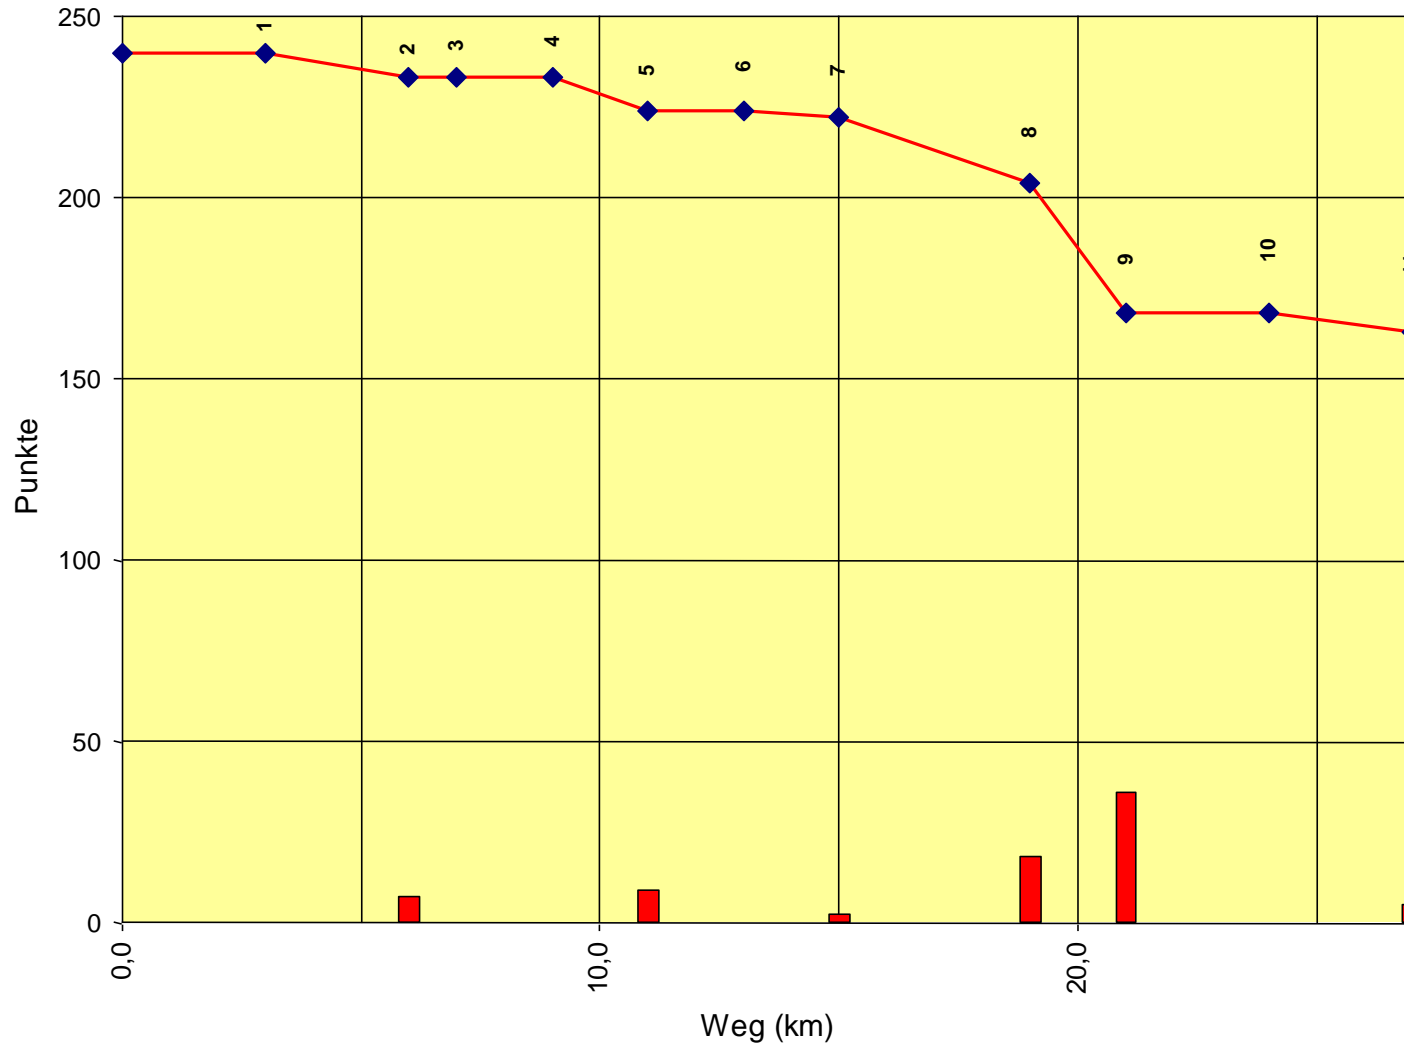

Europameisterschaft Junioren

Auswertung POR

Stnum: 1

Name: REINKER Wiebke

Pferd: Jelka

Rasse:

Farbe: Braunfalbe

1	KT 1	0	240
2	KP 1	7	233
3	KT 2	0	233
4	KT 3	0	233
5	KP 2	9	224
6	KT 4	0	224
7	KP 3	2	222
8	KP 4	18	204
9	KP 5	36	168
10	KT 5	0	168
11	KP Ziel	5	163