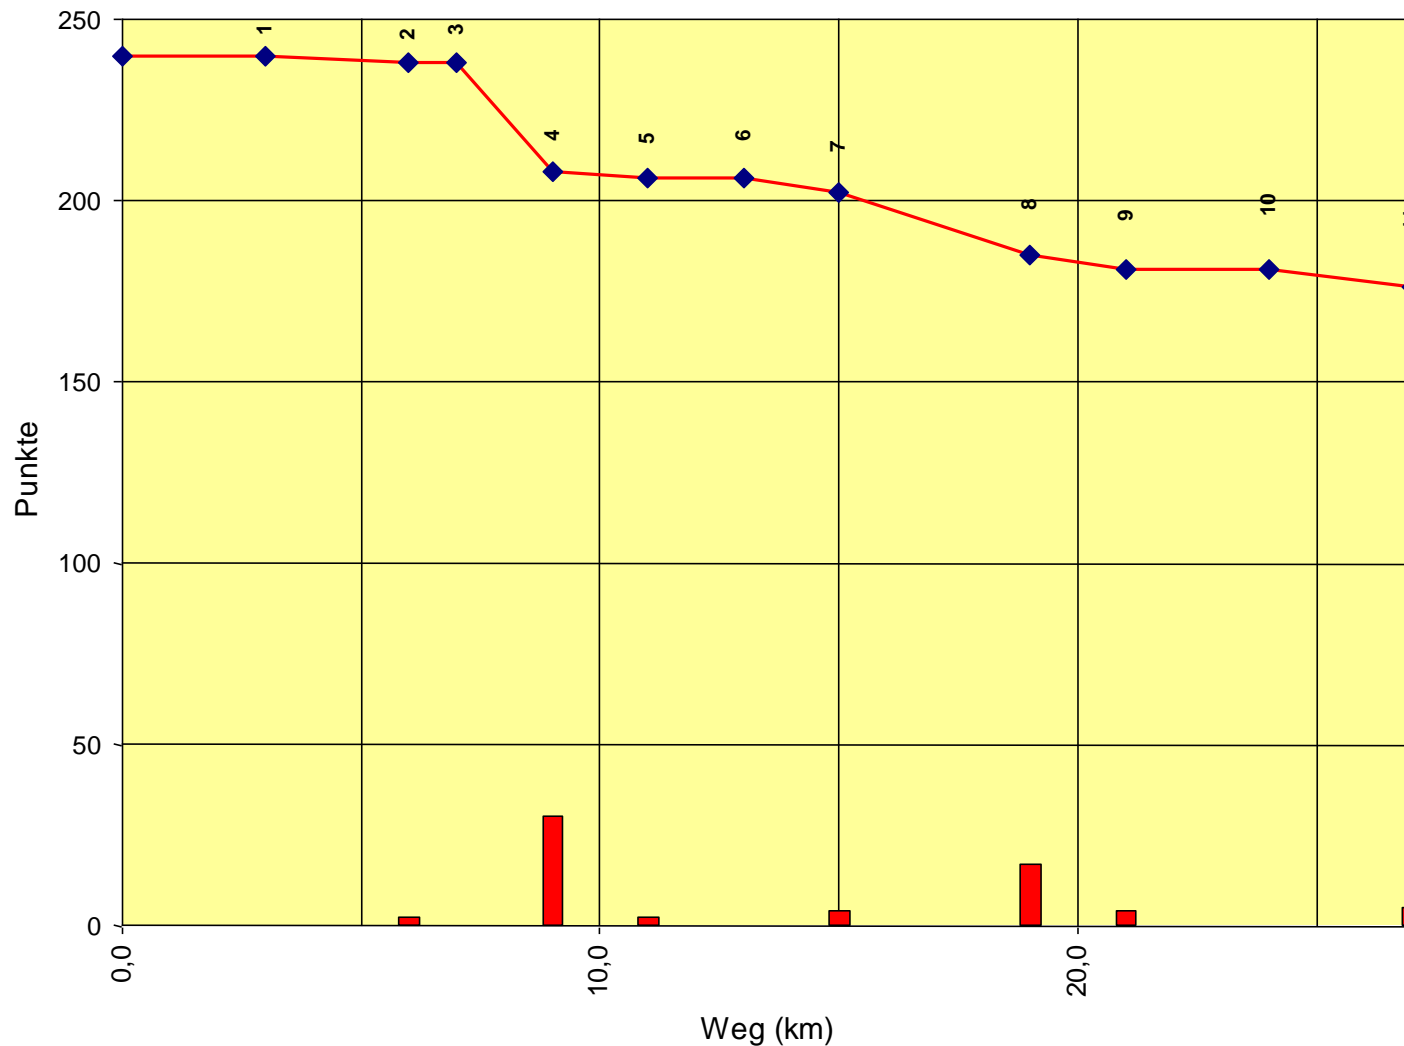

Europameisterschaft Junioren

Auswertung POR

Stnum: 2

Name: SCHWARZ Manon

Pferd: Pampa de Seelberg

Rasse:

Farbe: Brauner

1	KT 1	0	240
2	KP 1	2	238
3	KT 2	0	238
4	KT 3	30	208
5	KP 2	2	206
6	KT 4	0	206
7	KP 3	4	202
8	KP 4	17	185
9	KP 5	4	181
10	KT 5	0	181
11	KP Ziel	5	176