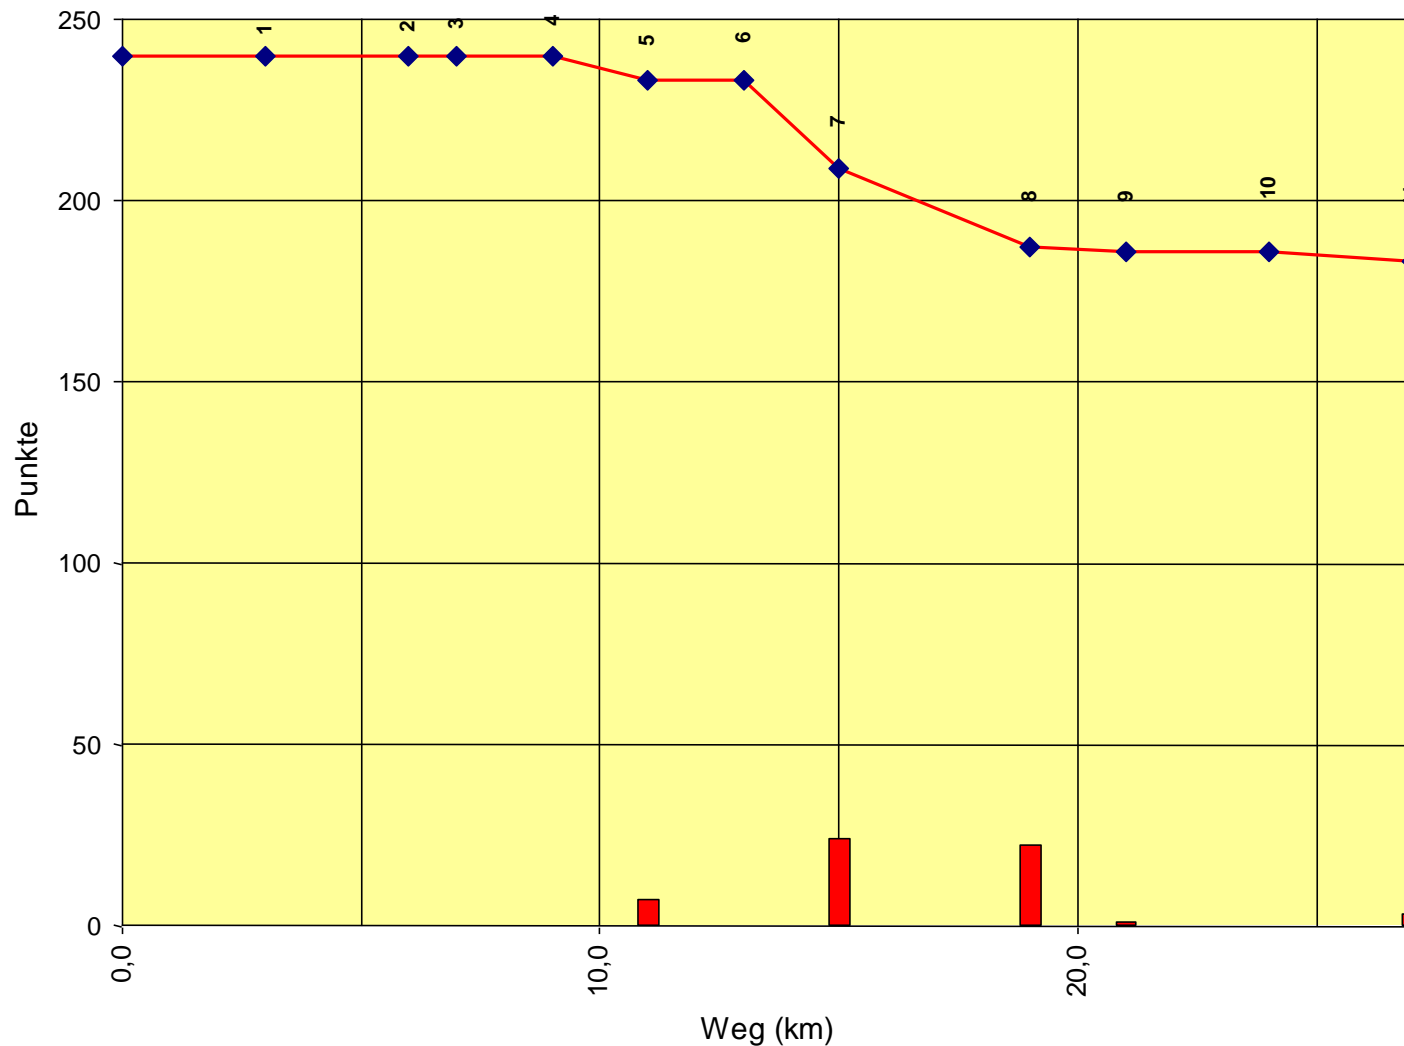

Europameisterschaft Junioren

Auswertung POR

Stnum: 45

Name: REINISCH Chantal

Pferd: Falco 17

Rasse: HB

Farbe: Schwarzbraun

1	KT 1	0	240
2	KP 1	0	240
3	KT 2	0	240
4	KT 3	0	240
5	KP 2	7	233
6	KT 4	0	233
7	KP 3	24	209
8	KP 4	22	187
9	KP 5	1	186
10	KT 5	0	186
11	KP Ziel	3	183