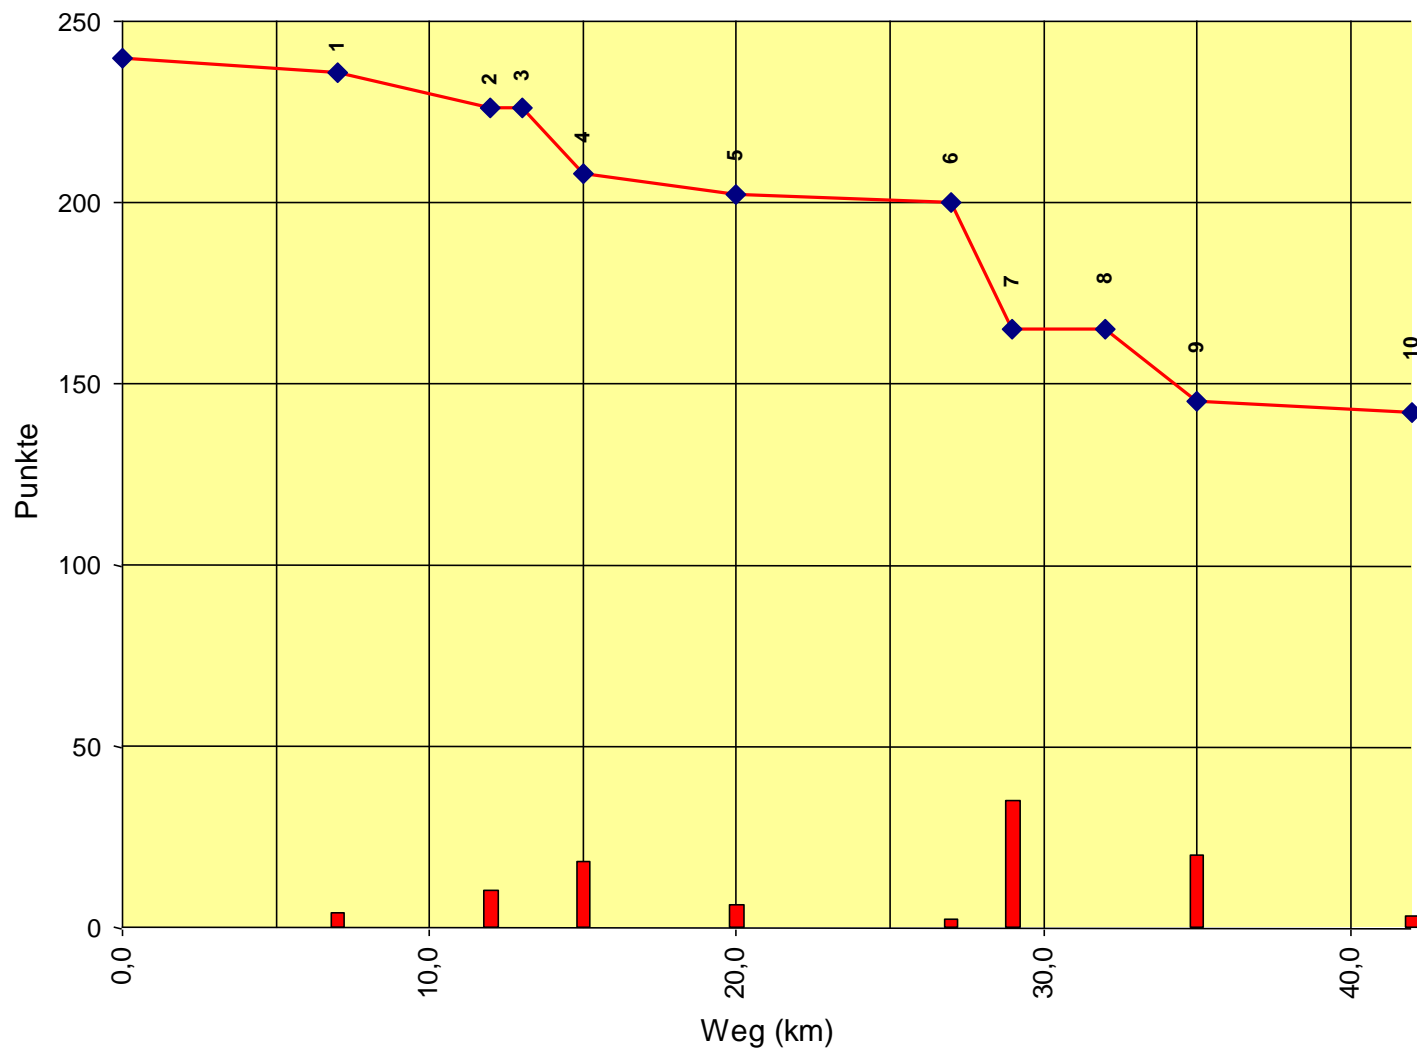

Europameisterschaft Senioren

Auswertung POR

Stnum: 56

Name: PICHLER Sylvia

Pferd: My Lady Diana

Rasse: Ung. WB

Farbe: Brauner

1	KP 1	4	236
2	KP 2	10	226
3	KT 1	0	226
4	KP 3	18	208
5	KP 4	6	202
6	KP 5	2	200
7	KP 6	35	165
8	KT 2	0	165
9	KP 7	20	145
10	KP Ziel	3	142