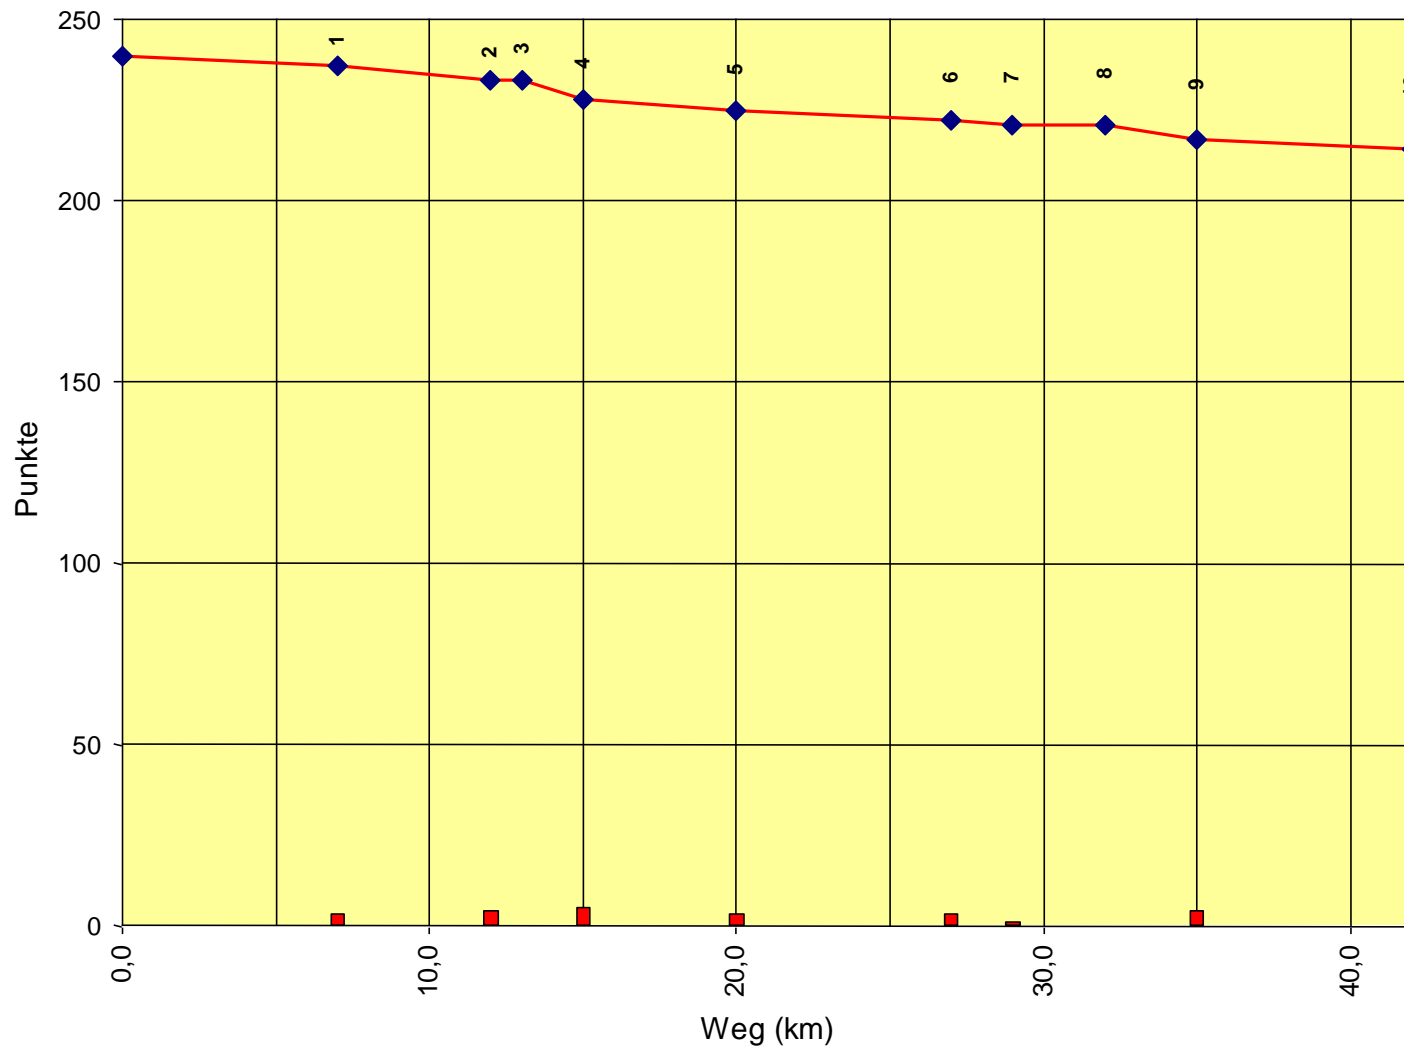

Europameisterschaft Senioren

Auswertung POR

Stnum: 69

Name: ALLMER Gerhard

Pferd: Paddy o' Roy

Rasse: Connemara

Farbe: Grauschimmel

1	KP 1	3	237
2	KP 2	4	233
3	KT 1	0	233
4	KP 3	5	228
5	KP 4	3	225
6	KP 5	3	222
7	KP 6	1	221
8	KT 2	0	221
9	KP 7	4	217
10	KP Ziel	3	214