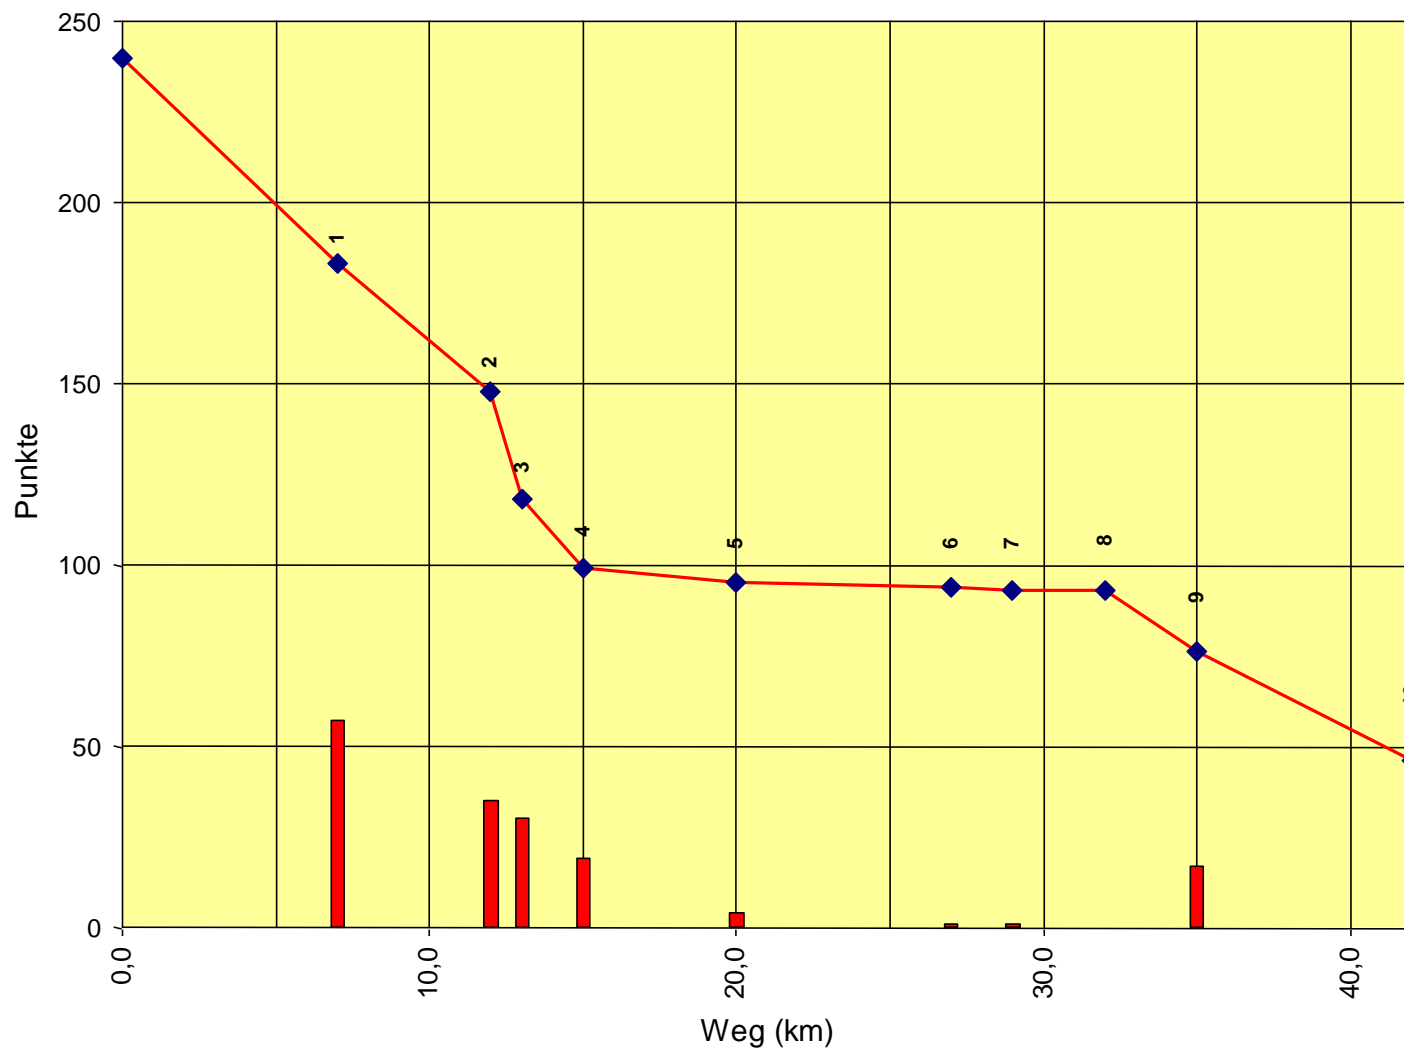

Europameisterschaft Senioren

Auswertung POR

Stnum: 15

Name: BOTA Anna

Pferd: Milho Rei das Varandas

Rasse:

Farbe: Brauner

1	KP 1	57	183
2	KP 2	35	148
3	KT 1	30	118
4	KP 3	19	99
5	KP 4	4	95
6	KP 5	1	94
7	KP 6	1	93
8	KT 2	0	93
9	KP 7	17	76
10	KP Ziel	30	46