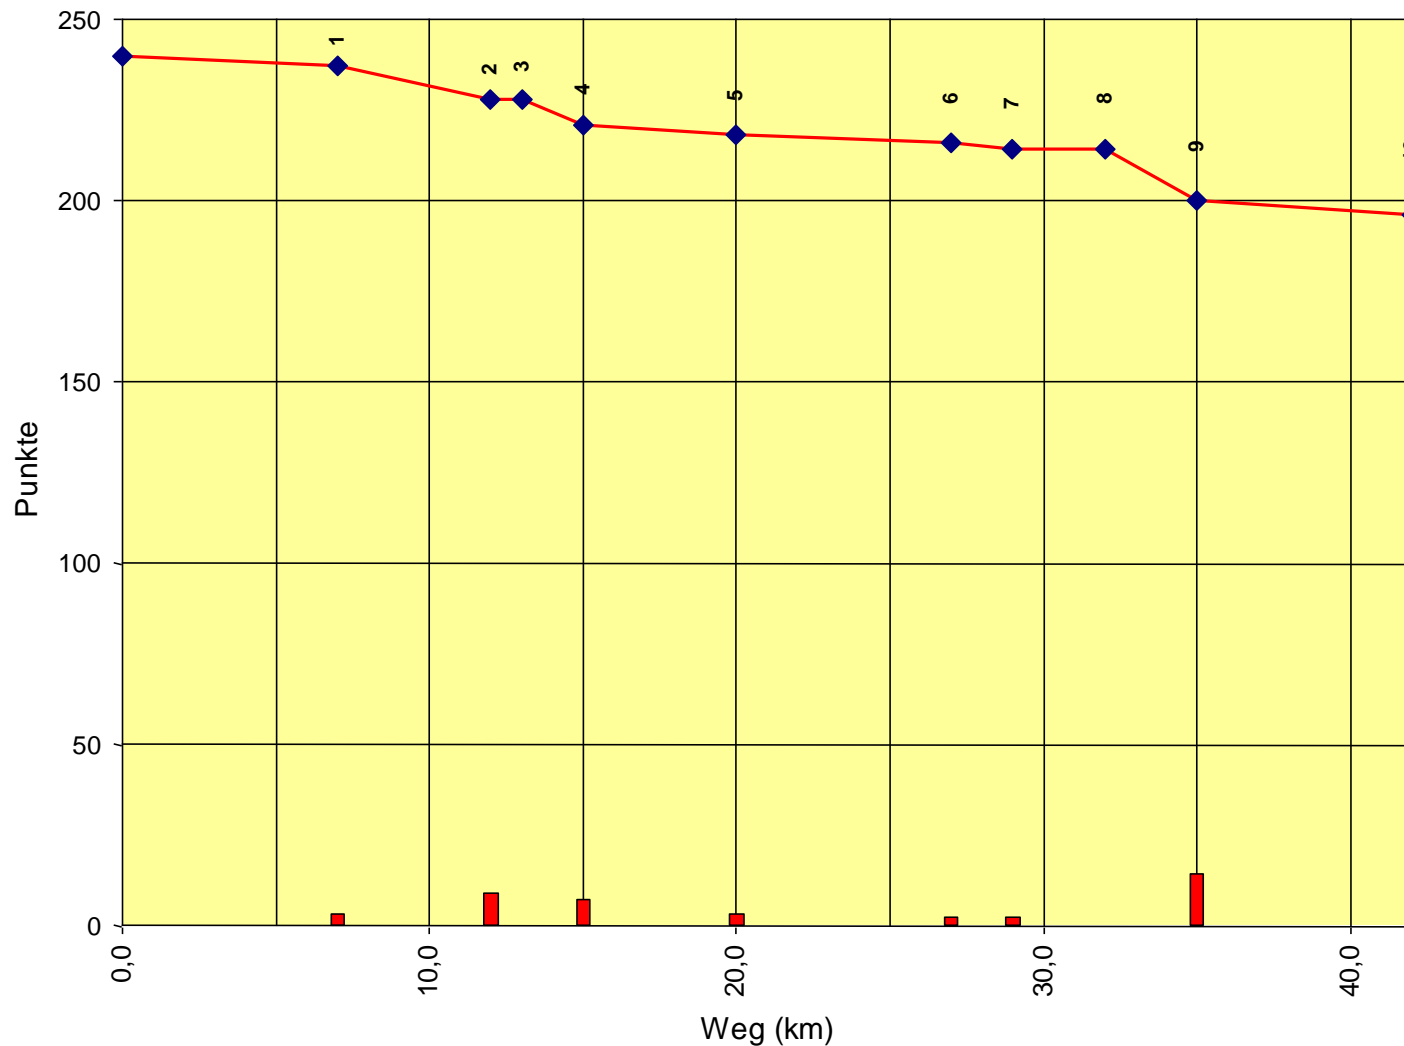

Europameisterschaft Senioren

Auswertung POR

Stnum: 38

Name: VANARA Anne

Pferd: Kilim des Treiues

Rasse:

Farbe: Rappe

1	KP 1	3	237
2	KP 2	9	228
3	KT 1	0	228
4	KP 3	7	221
5	KP 4	3	218
6	KP 5	2	216
7	KP 6	2	214
8	KT 2	0	214
9	KP 7	14	200
10	KP Ziel	4	196