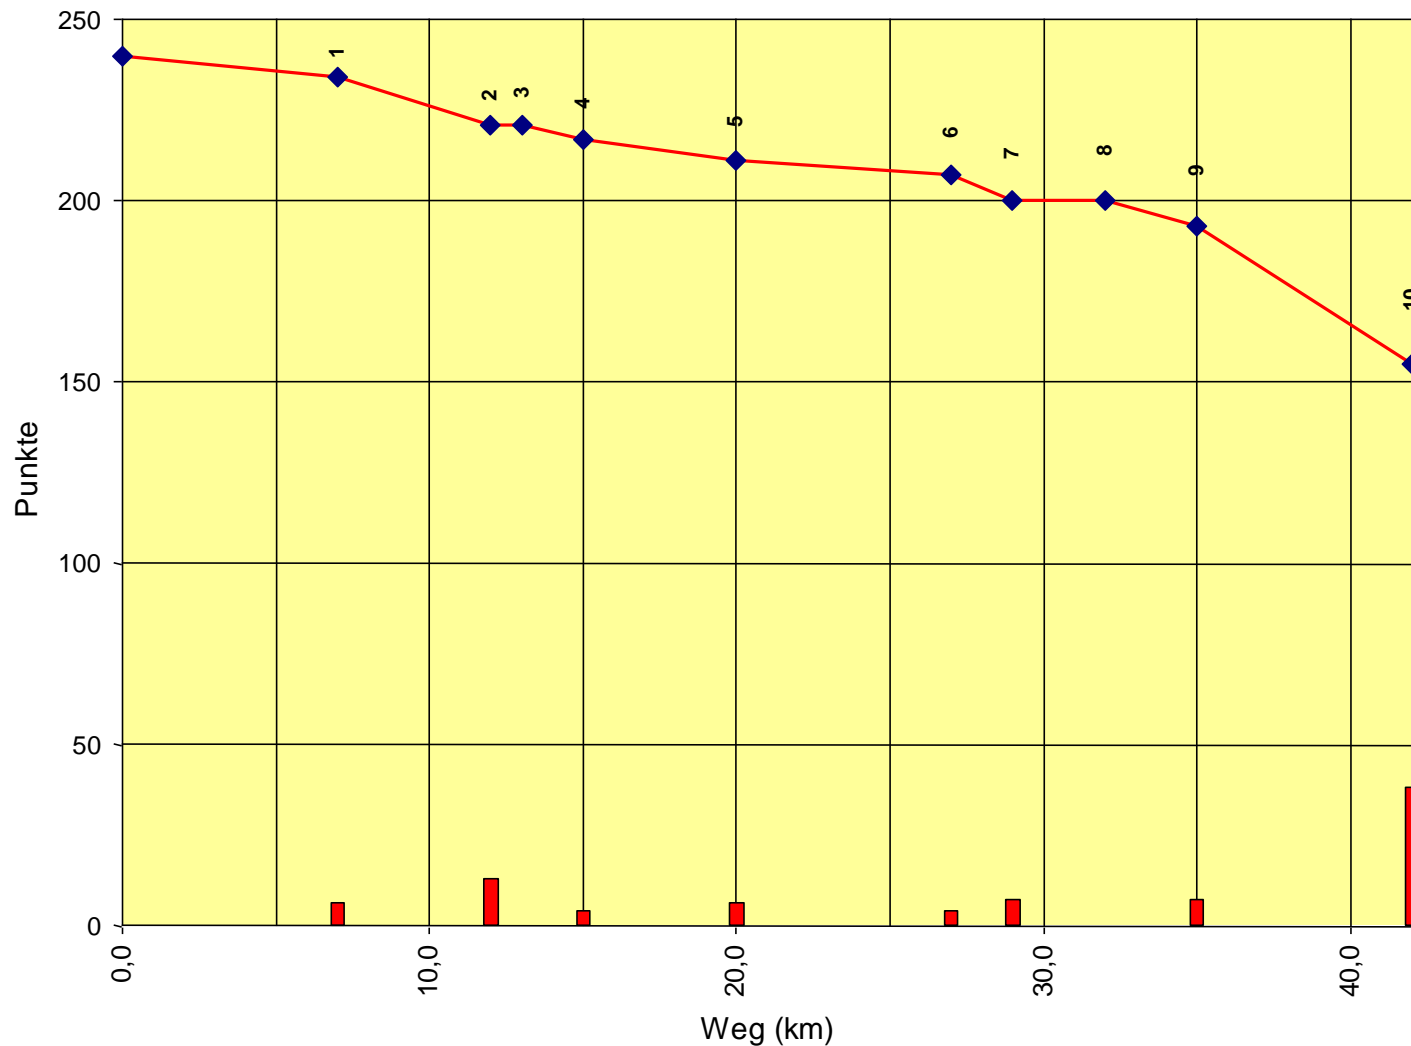

Europameisterschaft Senioren

Auswertung POR

Stnum: 19

Name: DUC Lucie

Pferd: Dayane des Jordils

Rasse:

Farbe: Brauner

1	KP 1	6	234
2	KP 2	13	221
3	KT 1	0	221
4	KP 3	4	217
5	KP 4	6	211
6	KP 5	4	207
7	KP 6	7	200
8	KT 2	0	200
9	KP 7	7	193
10	KP Ziel	38	155