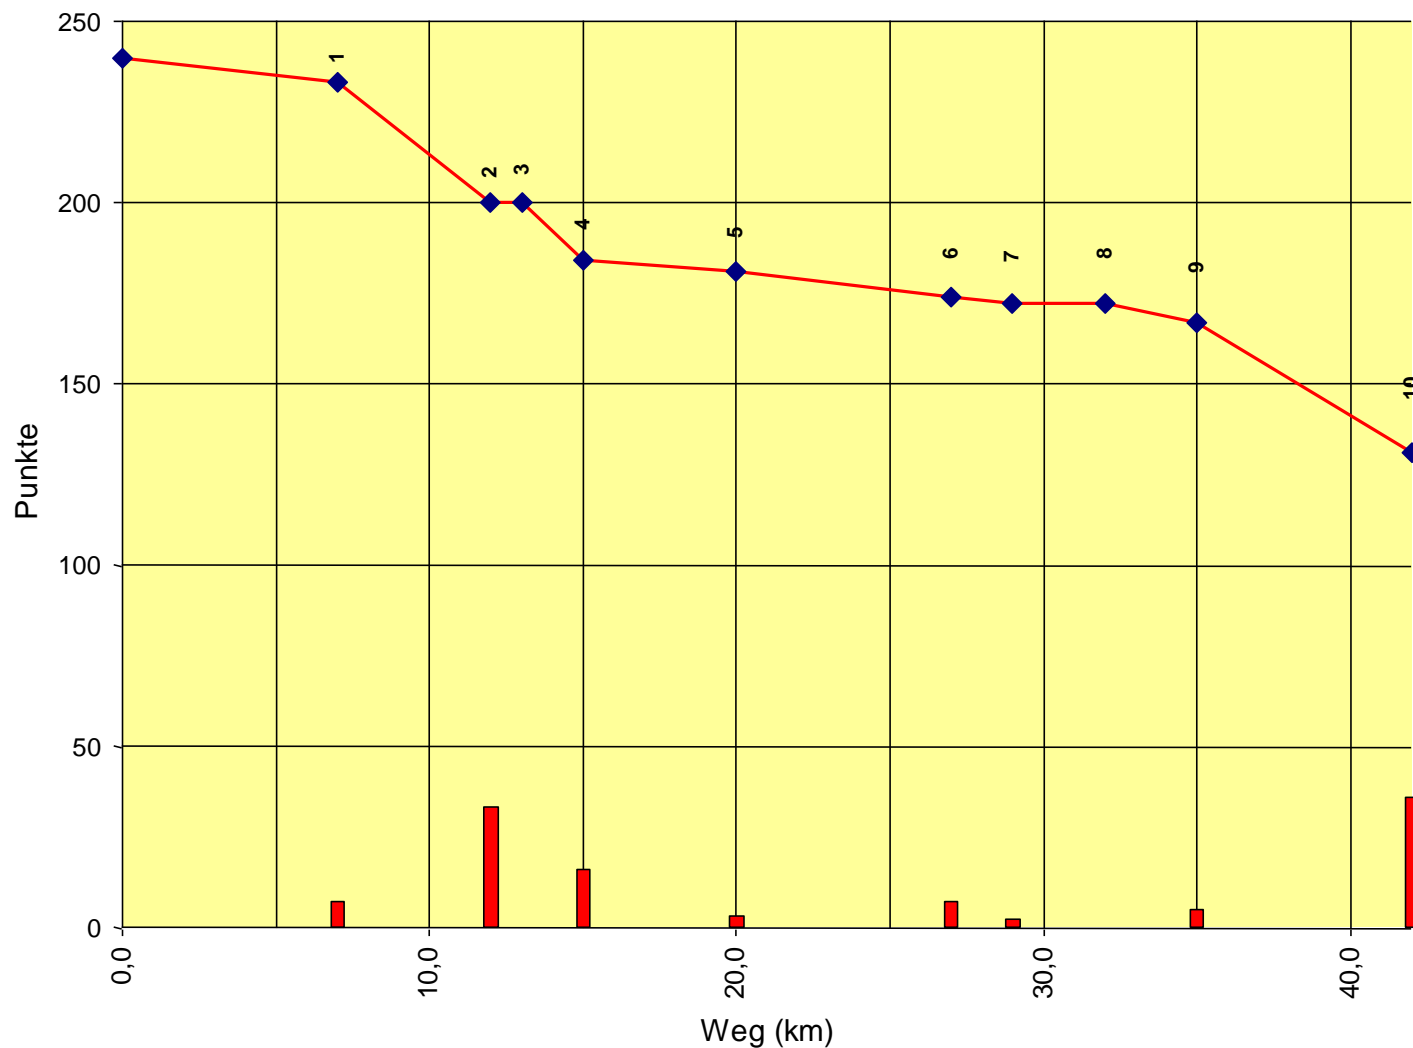

Europameisterschaft Senioren

Auswertung POR

Stnum: 48

Name: HELMES Ingrid

Pferd: Gilbey

Rasse:

Farbe: Schecke

1	KP 1	7	233
2	KP 2	33	200
3	KT 1	0	200
4	KP 3	16	184
5	KP 4	3	181
6	KP 5	7	174
7	KP 6	2	172
8	KT 2	0	172
9	KP 7	5	167
10	KP Ziel	36	131