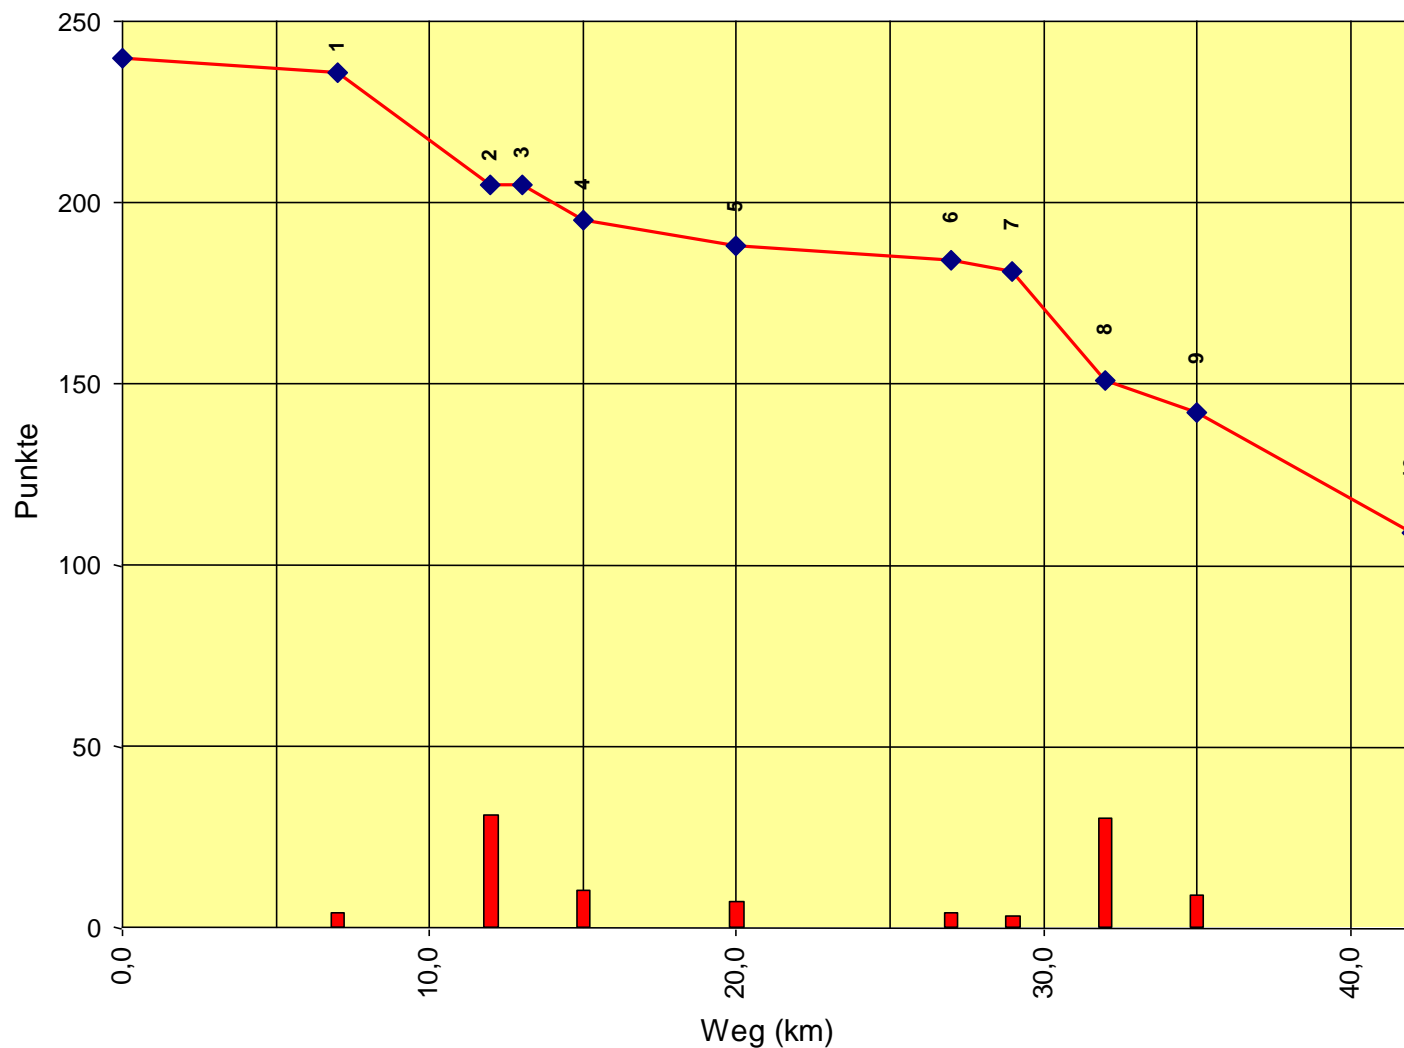

Europameisterschaft Senioren

Auswertung POR

Stnum: 3

Name: FELIX Rui

Pferd: Vier Mei

Rasse:

Farbe: Kastanienbrauner

1	KP 1	4	236
2	KP 2	31	205
3	KT 1	0	205
4	KP 3	10	195
5	KP 4	7	188
6	KP 5	4	184
7	KP 6	3	181
8	KT 2	30	151
9	KP 7	9	142
10	KP Ziel	33	109