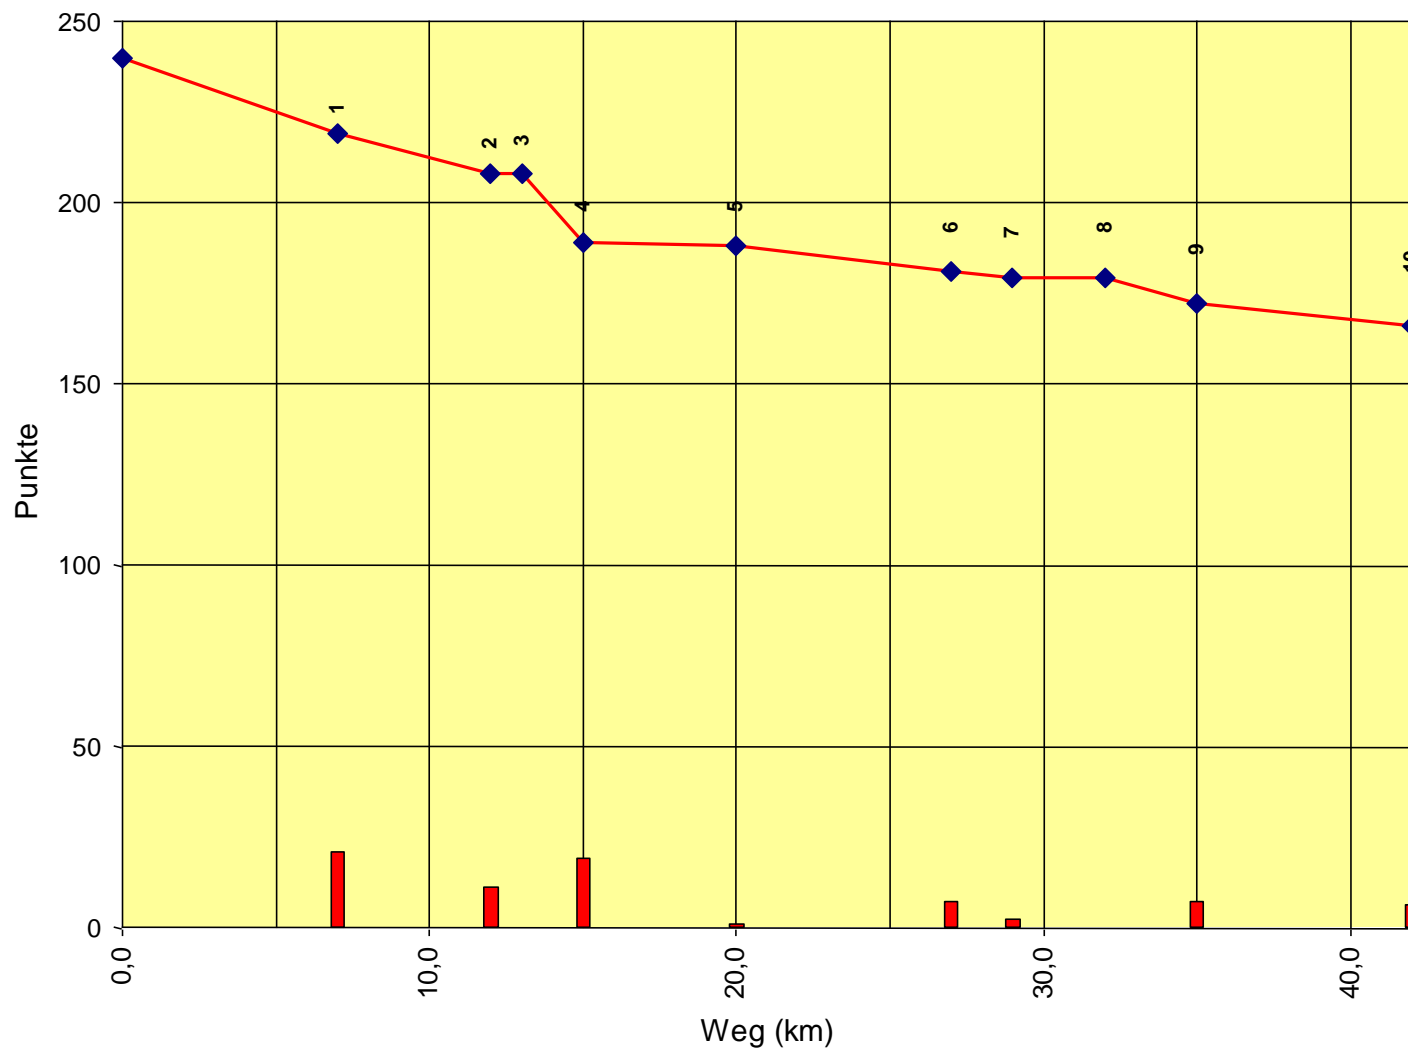

Europameisterschaft Senioren

Auswertung POR

Stnum: 33

Name: TOURNAY Roxane

Pferd: Narkan

Rasse:

Farbe: Brauner

1	KP 1	21	219
2	KP 2	11	208
3	KT 1	0	208
4	KP 3	19	189
5	KP 4	1	188
6	KP 5	7	181
7	KP 6	2	179
8	KT 2	0	179
9	KP 7	7	172
10	KP Ziel	6	166