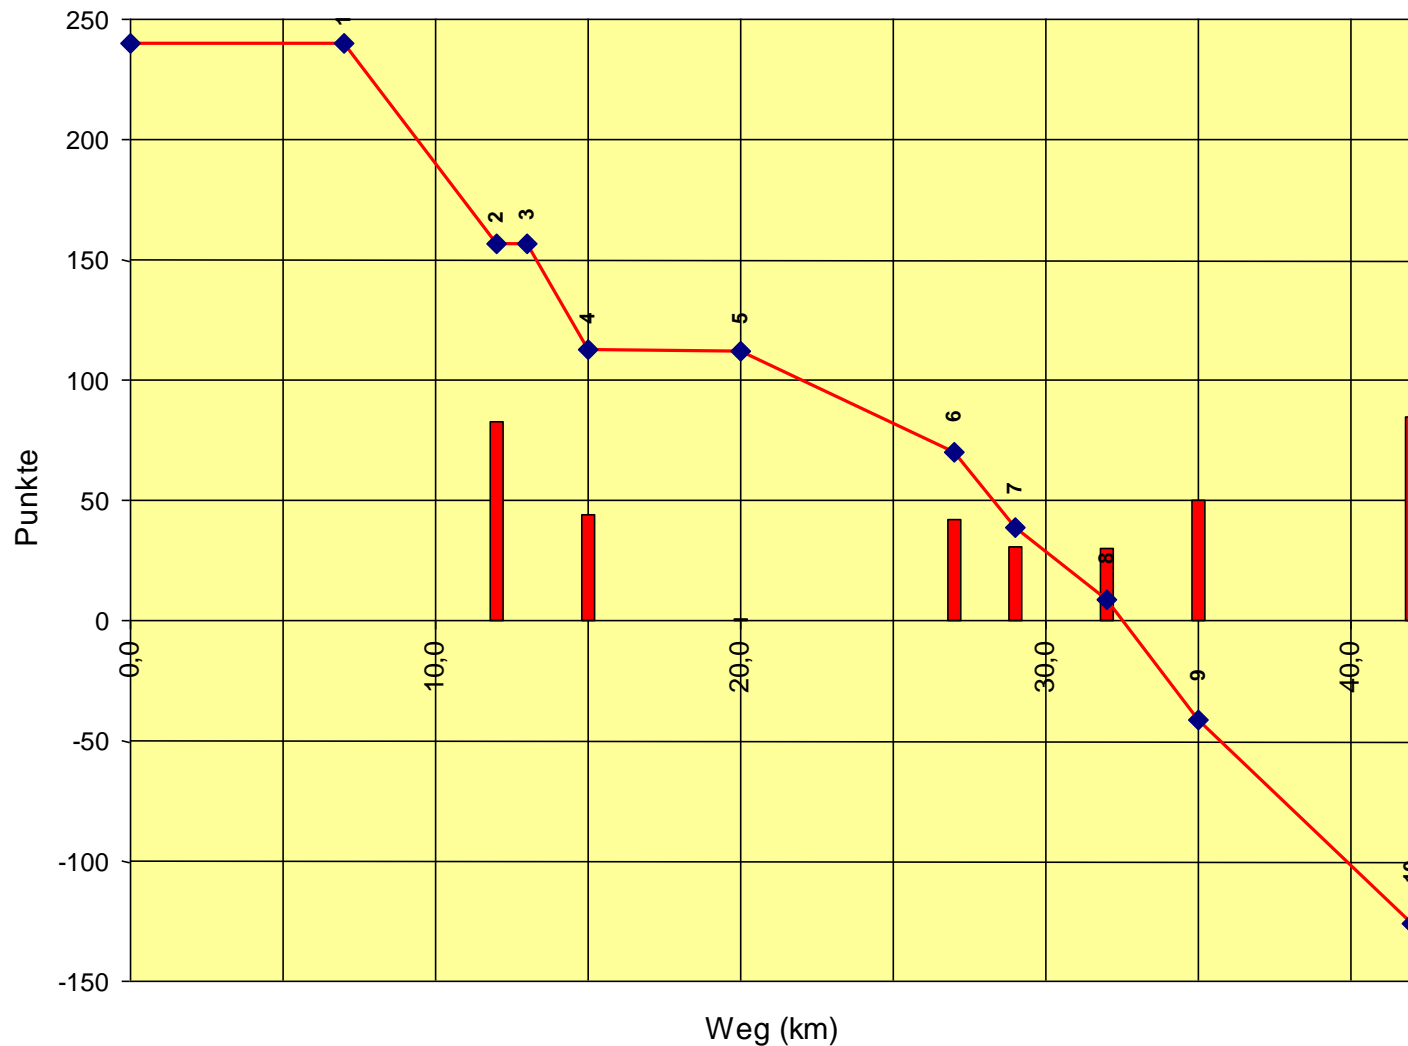

Europameisterschaft Senioren

Auswertung POR

Stnum: 68

Name: MURRAY Claudine

Pferd: Harles

Rasse: Camarque

Farbe: Schimmel

1	KP 1	0	240
2	KP 2	83	157
3	KT 1	0	157
4	KP 3	44	113
5	KP 4	1	112
6	KP 5	42	70
7	KP 6	31	39
8	KT 2	30	9
9	KP 7	50	-41
10	KP Ziel	85	-126