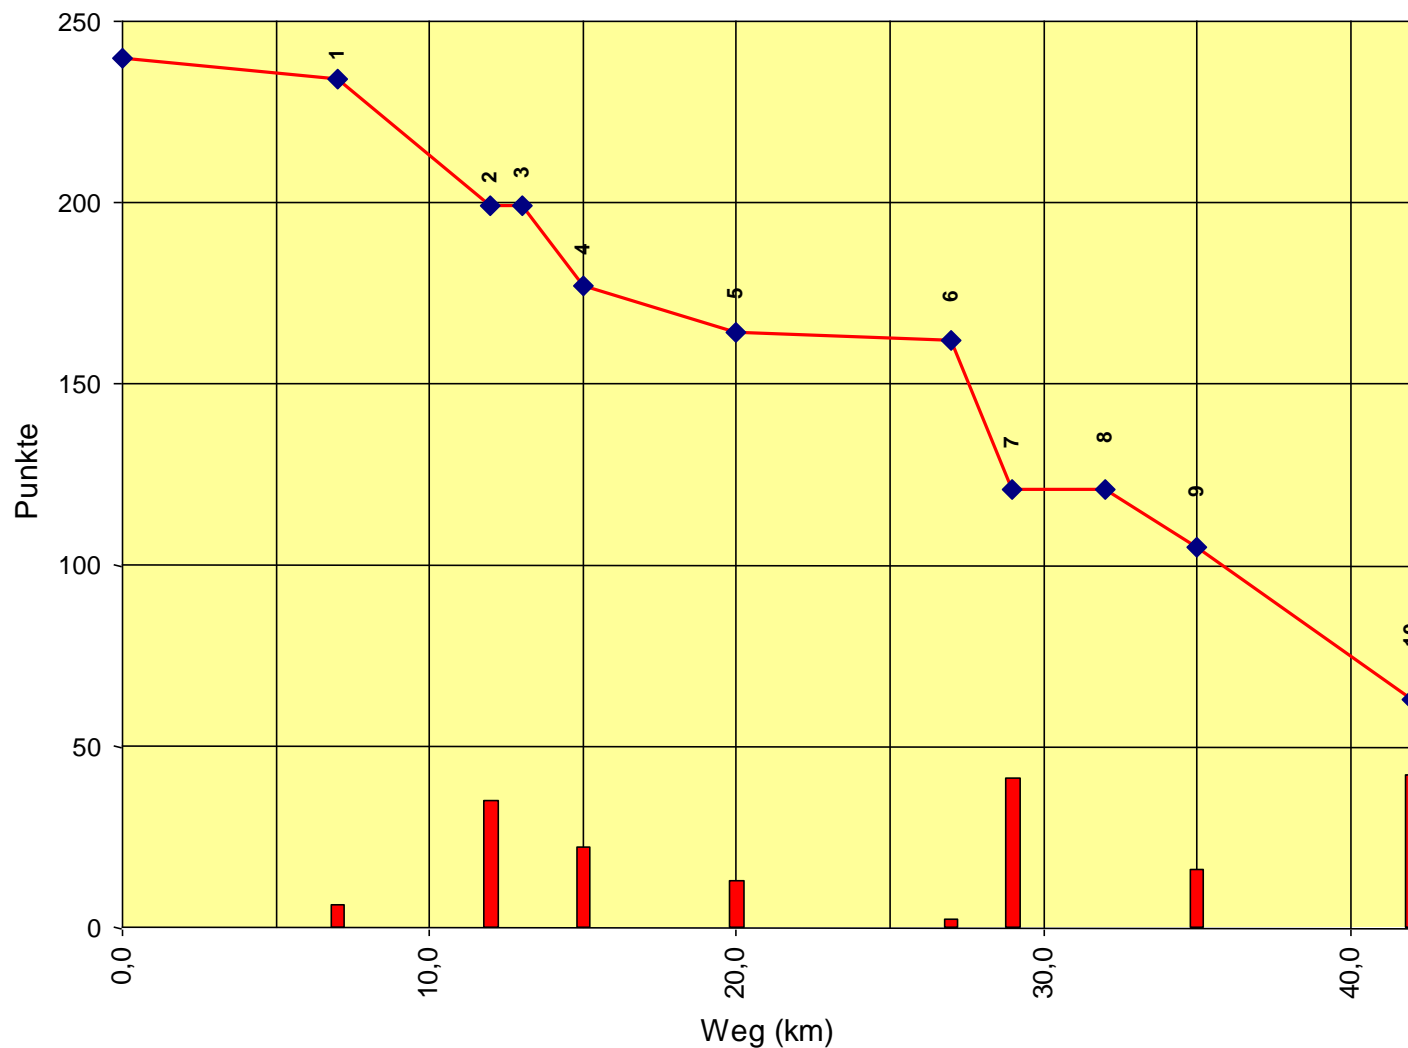

Europameisterschaft Senioren

Auswertung POR

Stnum: 60

Name: BRIXI Ghouthi

Pferd: Silverrock ROH

Rasse: Ung. WB

Farbe: Schimmel

1	KP 1	6	234
2	KP 2	35	199
3	KT 1	0	199
4	KP 3	22	177
5	KP 4	13	164
6	KP 5	2	162
7	KP 6	41	121
8	KT 2	0	121
9	KP 7	16	105
10	KP Ziel	42	63