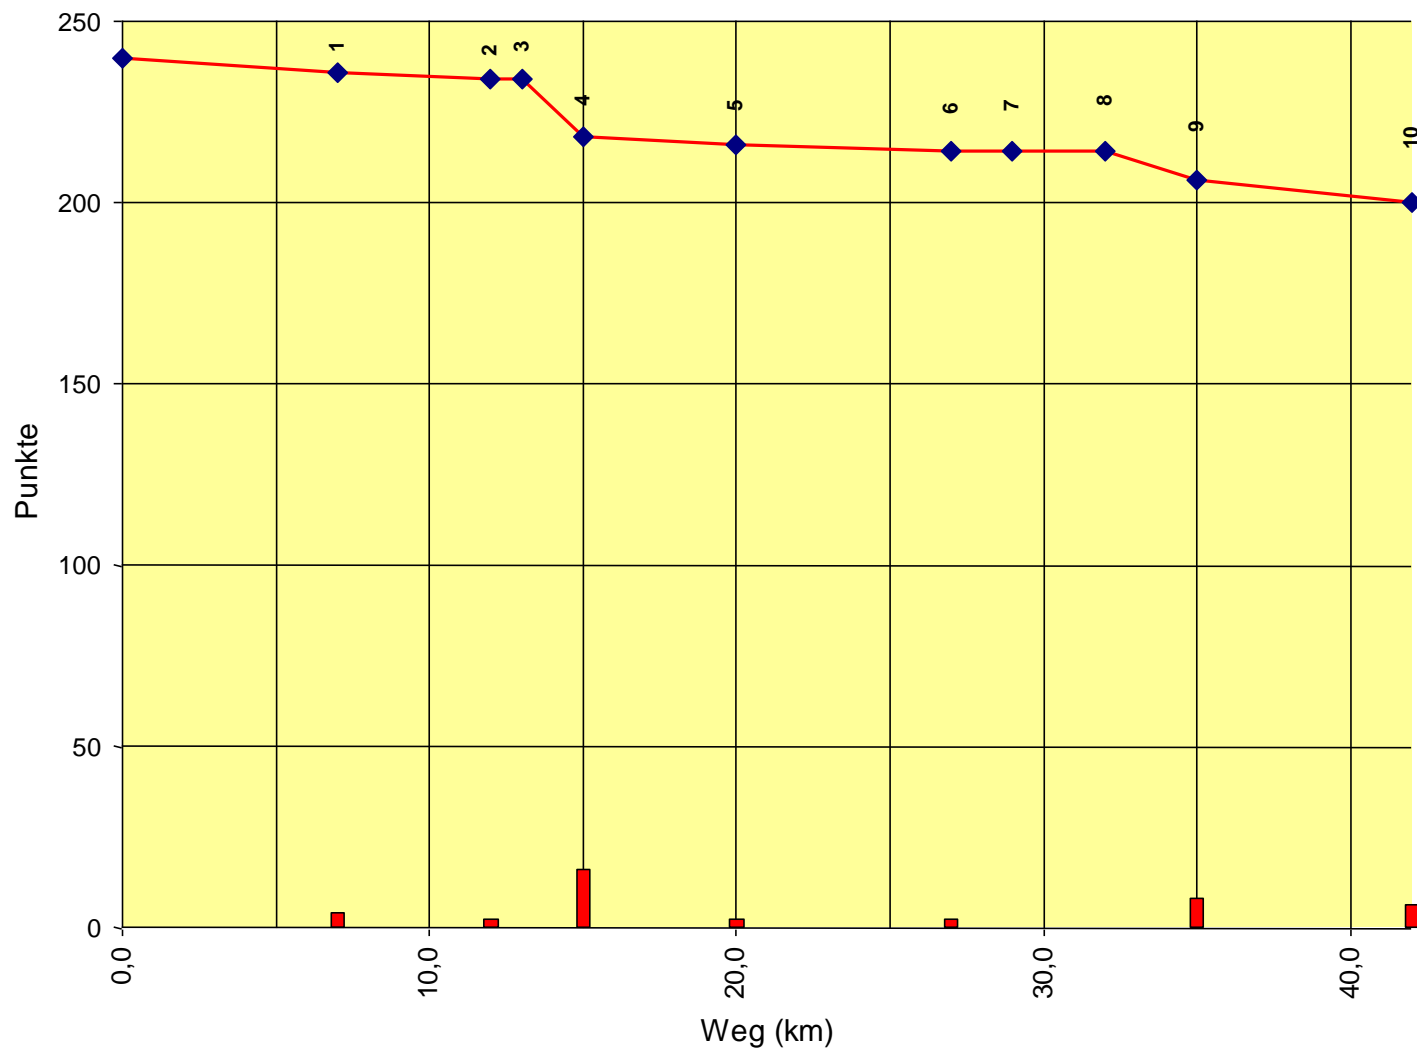

Europameisterschaft Senioren

Auswertung POR

Stnum: 37

Name: KLINGMÜLLER Bettina

Pferd: Barlo

Rasse:

Farbe: Brauner

1	KP 1	4	236
2	KP 2	2	234
3	KT 1	0	234
4	KP 3	16	218
5	KP 4	2	216
6	KP 5	2	214
7	KP 6	0	214
8	KT 2	0	214
9	KP 7	8	206
10	KP Ziel	6	200