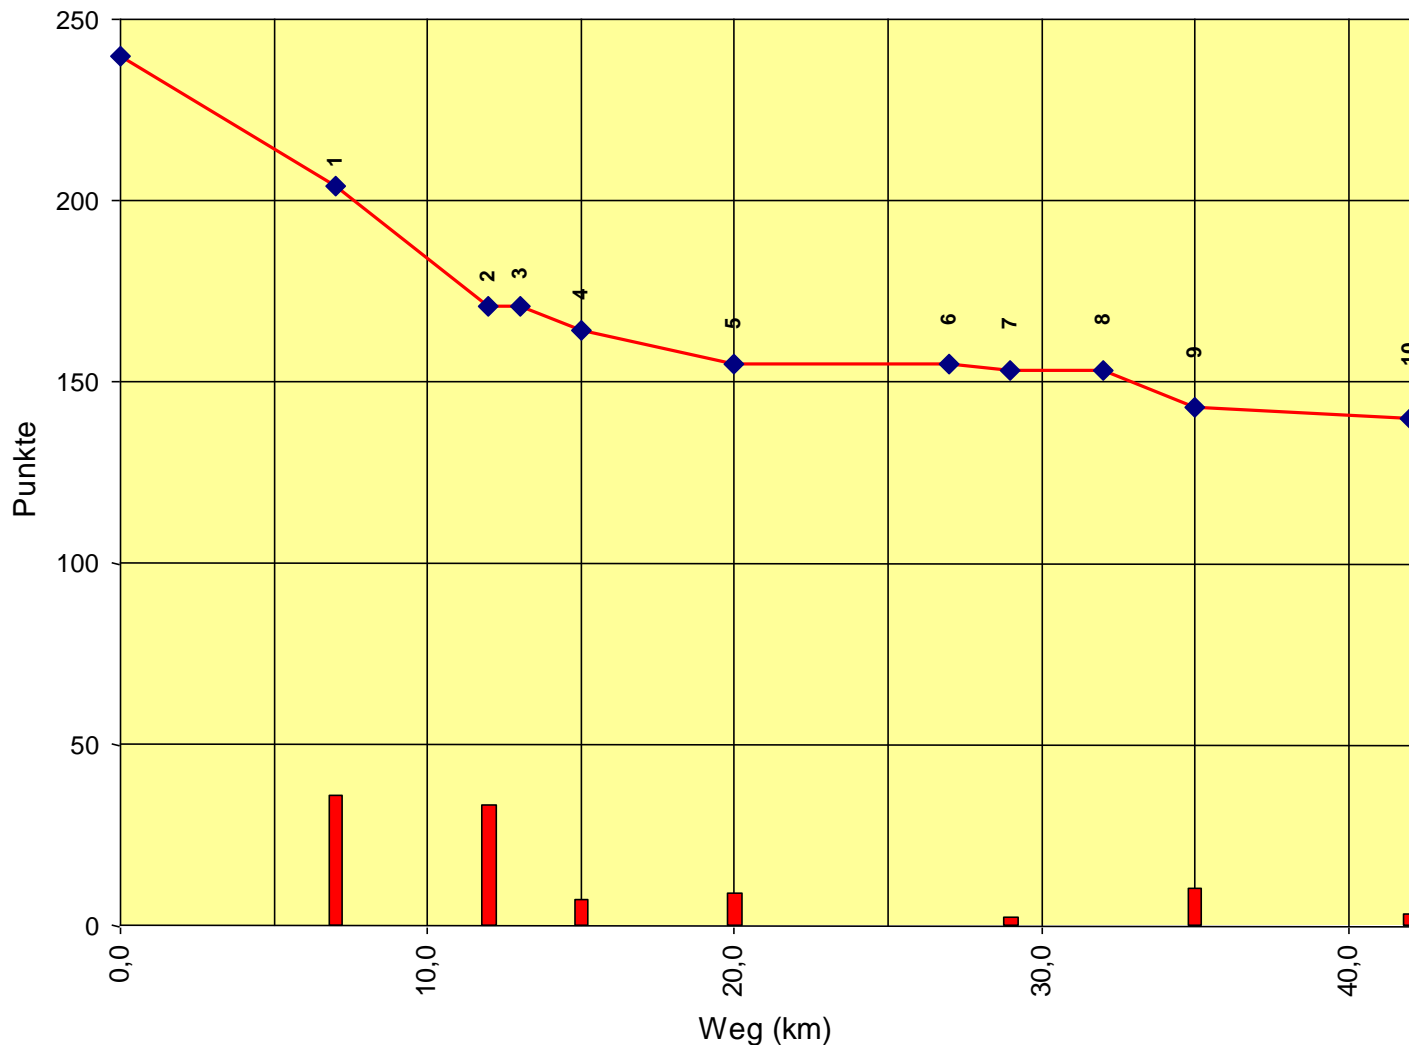

Europameisterschaft Senioren

Auswertung POR

Stnum: 42

Name: BRAMMER Caroline

Pferd: Rinaldo

Rasse:

Farbe: Schimmel

1	KP 1	36	204
2	KP 2	33	171
3	KT 1	0	171
4	KP 3	7	164
5	KP 4	9	155
6	KP 5	0	155
7	KP 6	2	153
8	KT 2	0	153
9	KP 7	10	143
10	KP Ziel	3	140