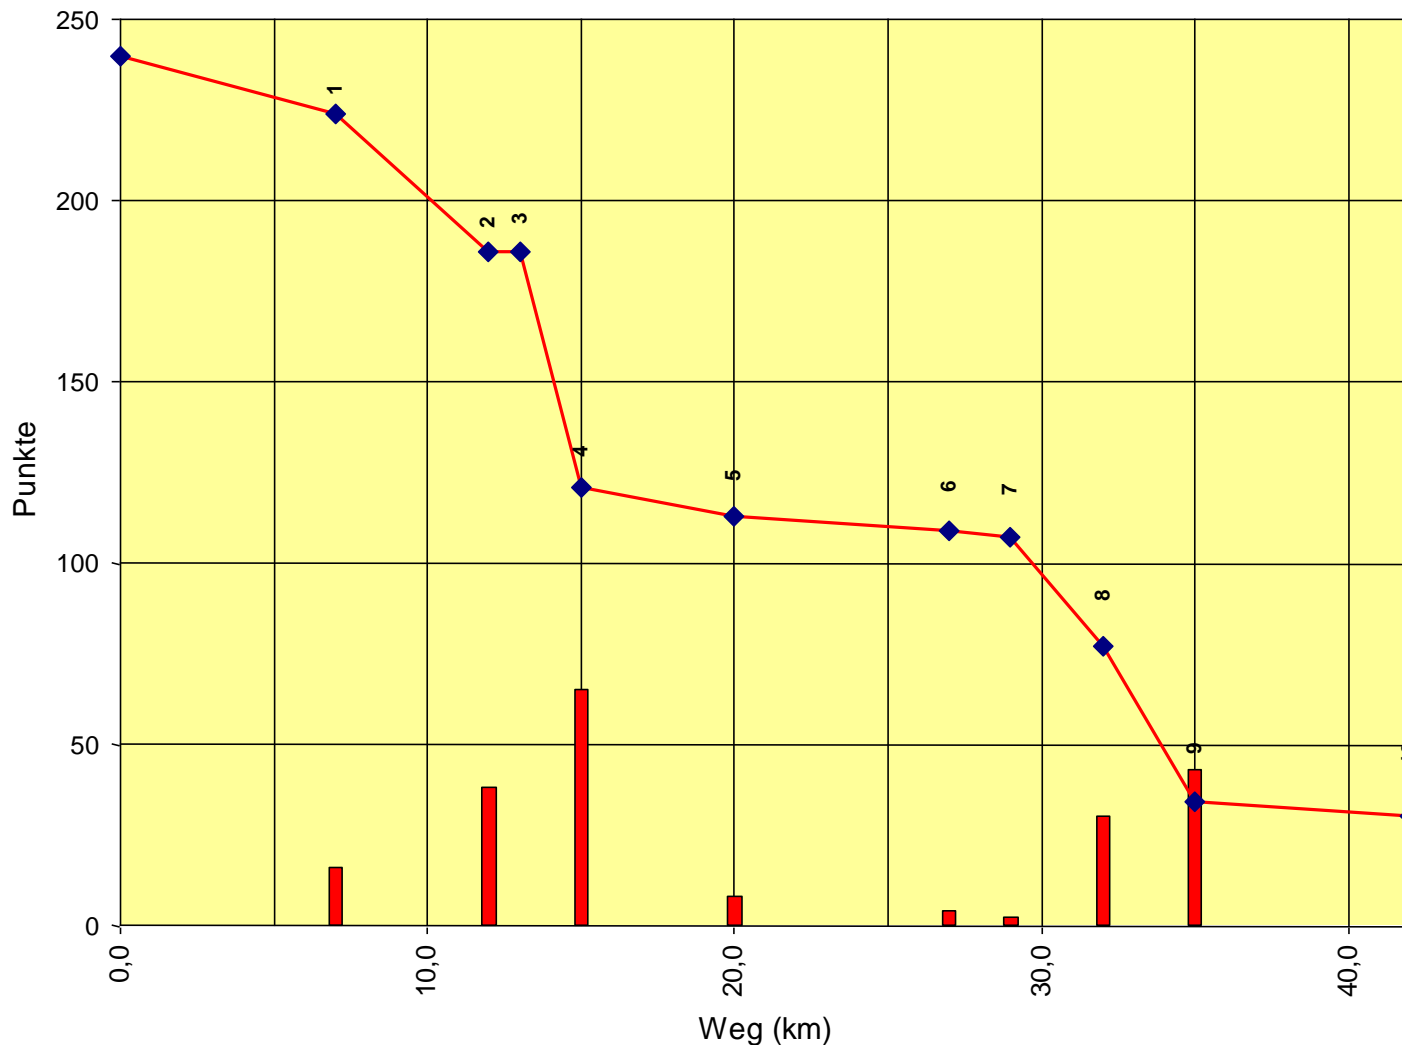

Europameisterschaft Senioren

Auswertung POR

Stnum: 35

Name: DUFRESNE Cathy

Pferd: Queryda Boissiere

Rasse:

Farbe: Brauner

1	KP 1	16	224
2	KP 2	38	186
3	KT 1	0	186
4	KP 3	65	121
5	KP 4	8	113
6	KP 5	4	109
7	KP 6	2	107
8	KT 2	30	77
9	KP 7	43	34
10	KP Ziel	4	30