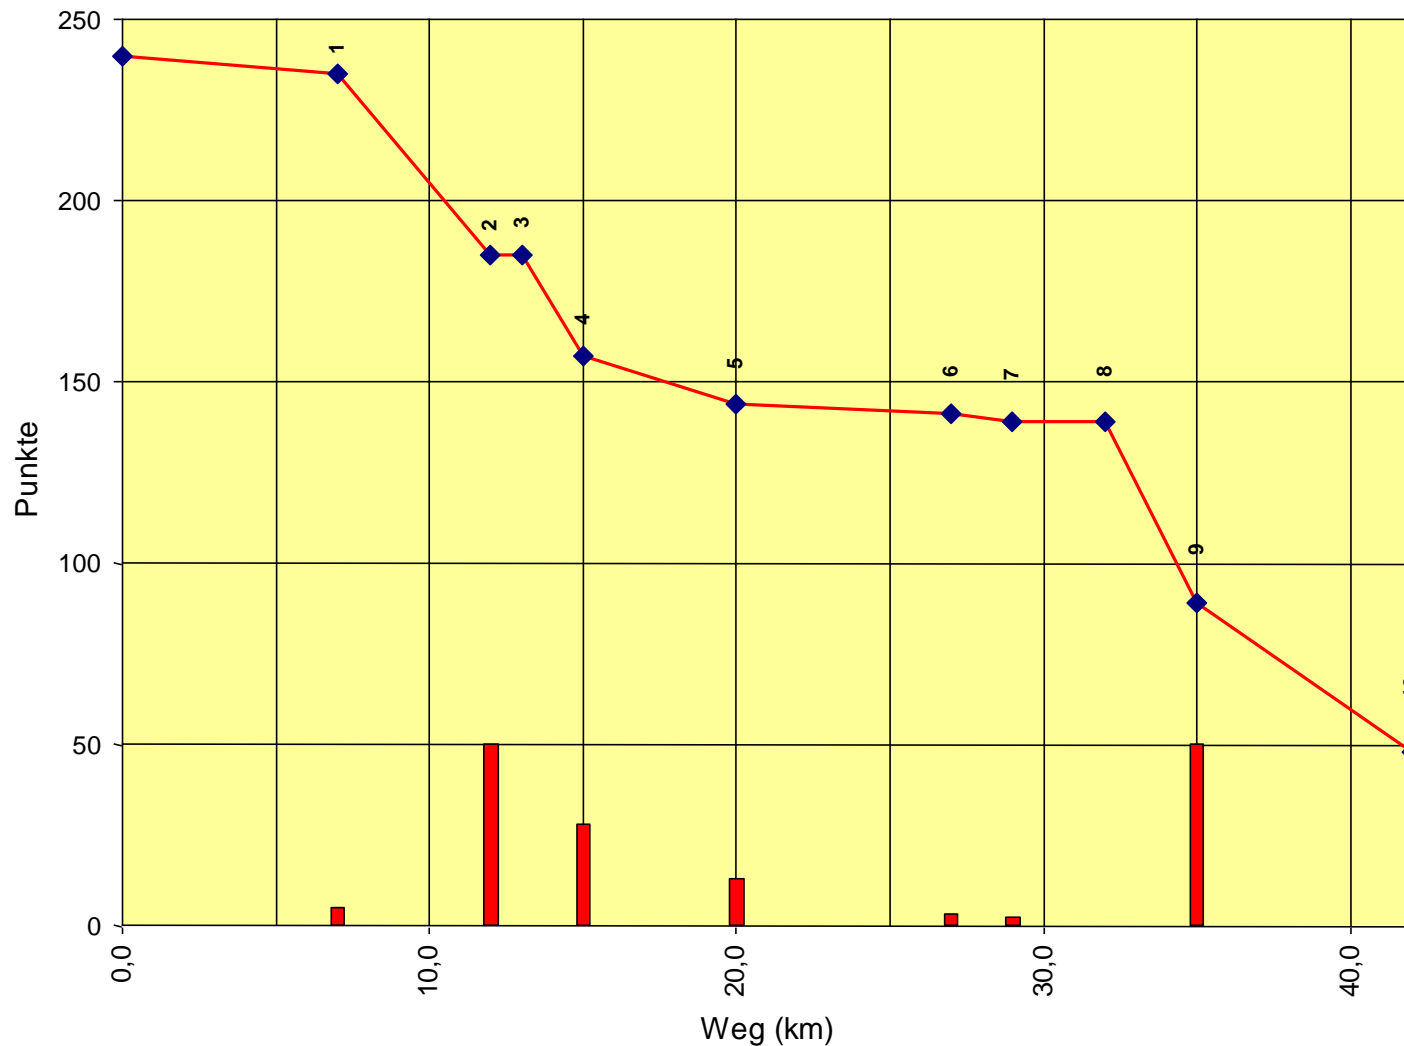

Europameisterschaft Senioren

Auswertung POR

Stnum: 64

Name: BROWN Julian

Pferd: Moritz 2352

Rasse:

Farbe: Helbbrauner Falbe

1	KP 1	5	235
2	KP 2	50	185
3	KT 1	0	185
4	KP 3	28	157
5	KP 4	13	144
6	KP 5	3	141
7	KP 6	2	139
8	KT 2	0	139
9	KP 7	50	89
10	KP Ziel	41	48