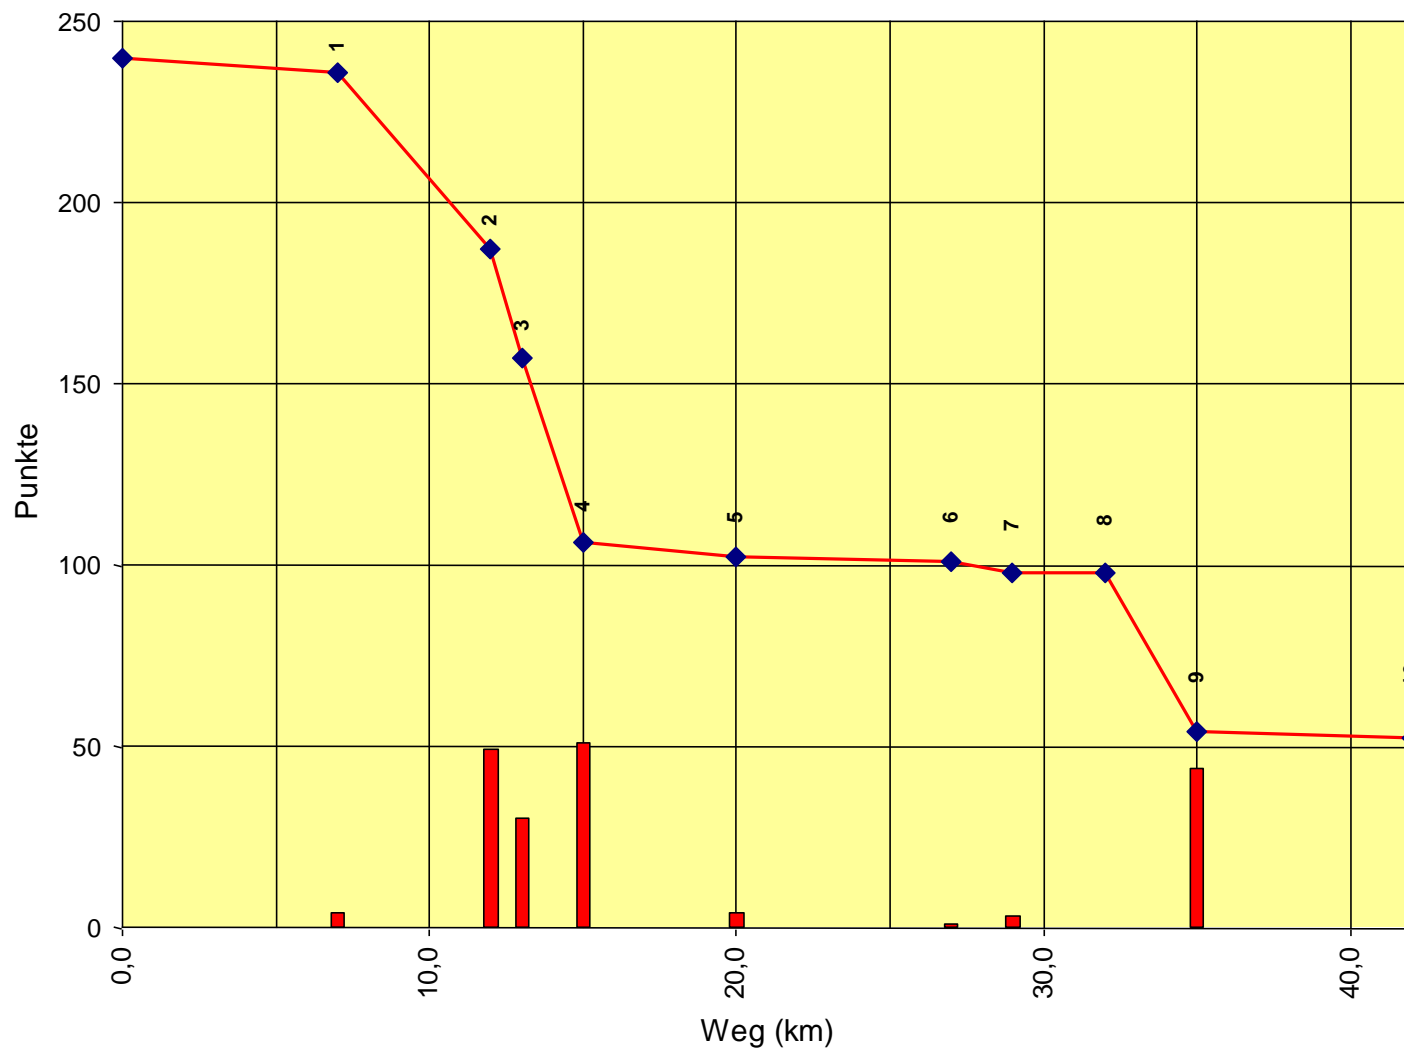

Europameisterschaft Senioren

Auswertung POR

Stnum: 4

Name: MOYNIHAN Meiread

Pferd: Sullane Lady

Rasse:

Farbe: Rappe

1	KP 1	4	236
2	KP 2	49	187
3	KT 1	30	157
4	KP 3	51	106
5	KP 4	4	102
6	KP 5	1	101
7	KP 6	3	98
8	KT 2	0	98
9	KP 7	44	54
10	KP Ziel	2	52