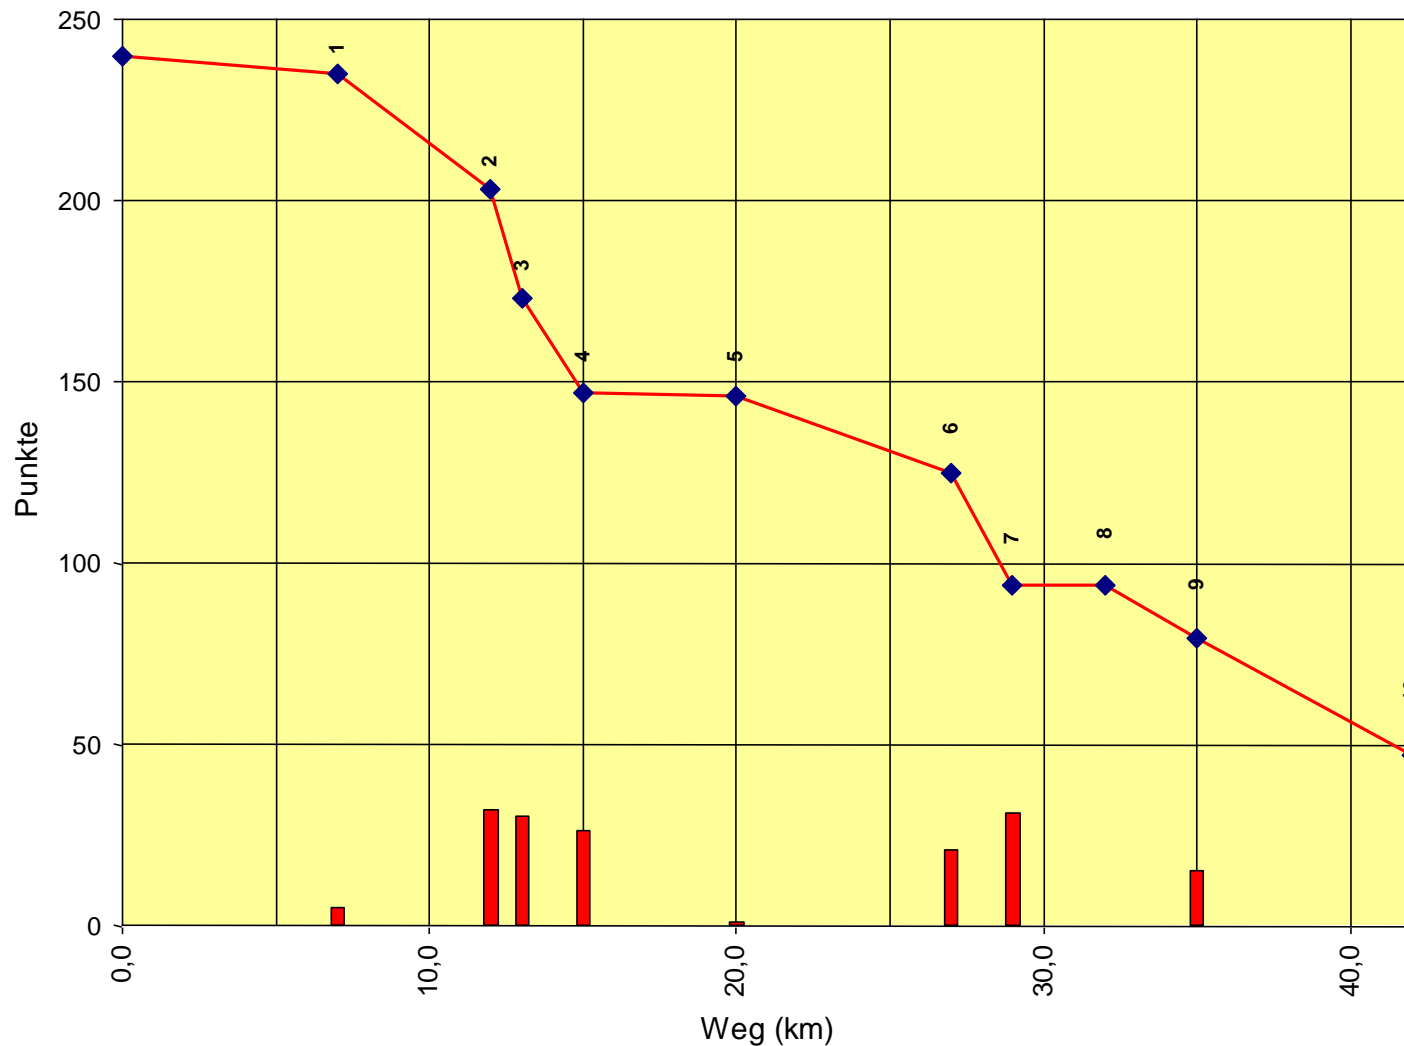

Europameisterschaft Senioren

Auswertung POR

Stnum: 12

Name: WENTZEL Bastienne

Pferd: Karibu

Rasse:

Farbe: Brauner

1	KP 1	5	235
2	KP 2	32	203
3	KT 1	30	173
4	KP 3	26	147
5	KP 4	1	146
6	KP 5	21	125
7	KP 6	31	94
8	KT 2	0	94
9	KP 7	15	79
10	KP Ziel	32	47