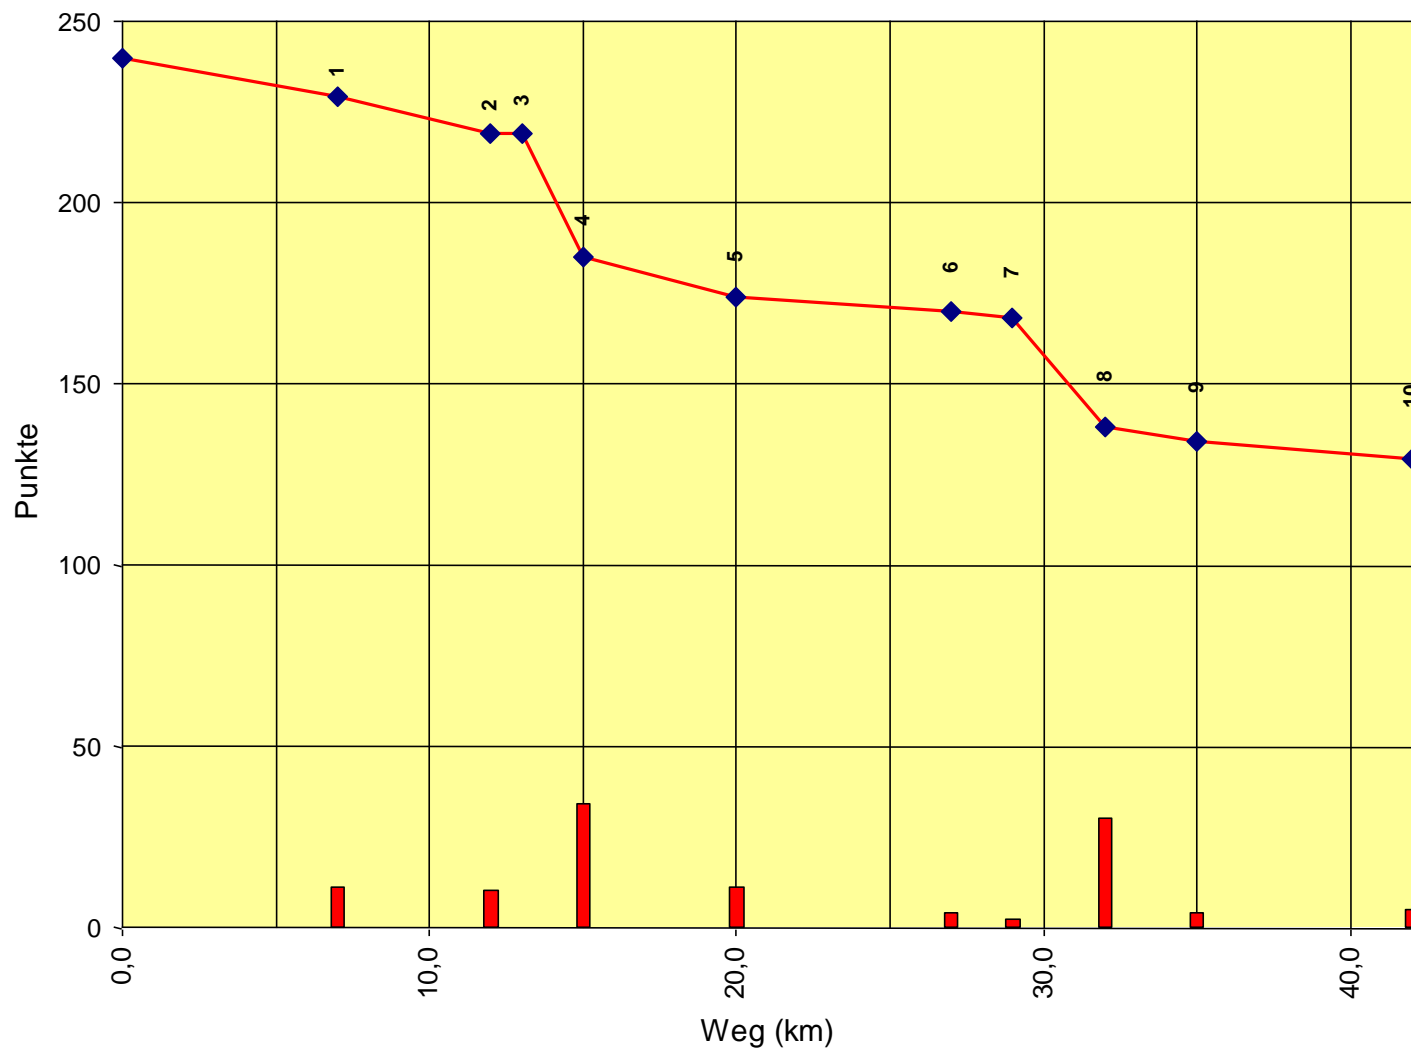

Europameisterschaft Senioren

Auswertung POR

Stnum: 53

Name: KRIECHBAUMER Margarete

Pferd: E.T. FKS

Rasse: Connemara

Farbe: Schimmel

1	KP 1	11	229
2	KP 2	10	219
3	KT 1	0	219
4	KP 3	34	185
5	KP 4	11	174
6	KP 5	4	170
7	KP 6	2	168
8	KT 2	30	138
9	KP 7	4	134
10	KP Ziel	5	129