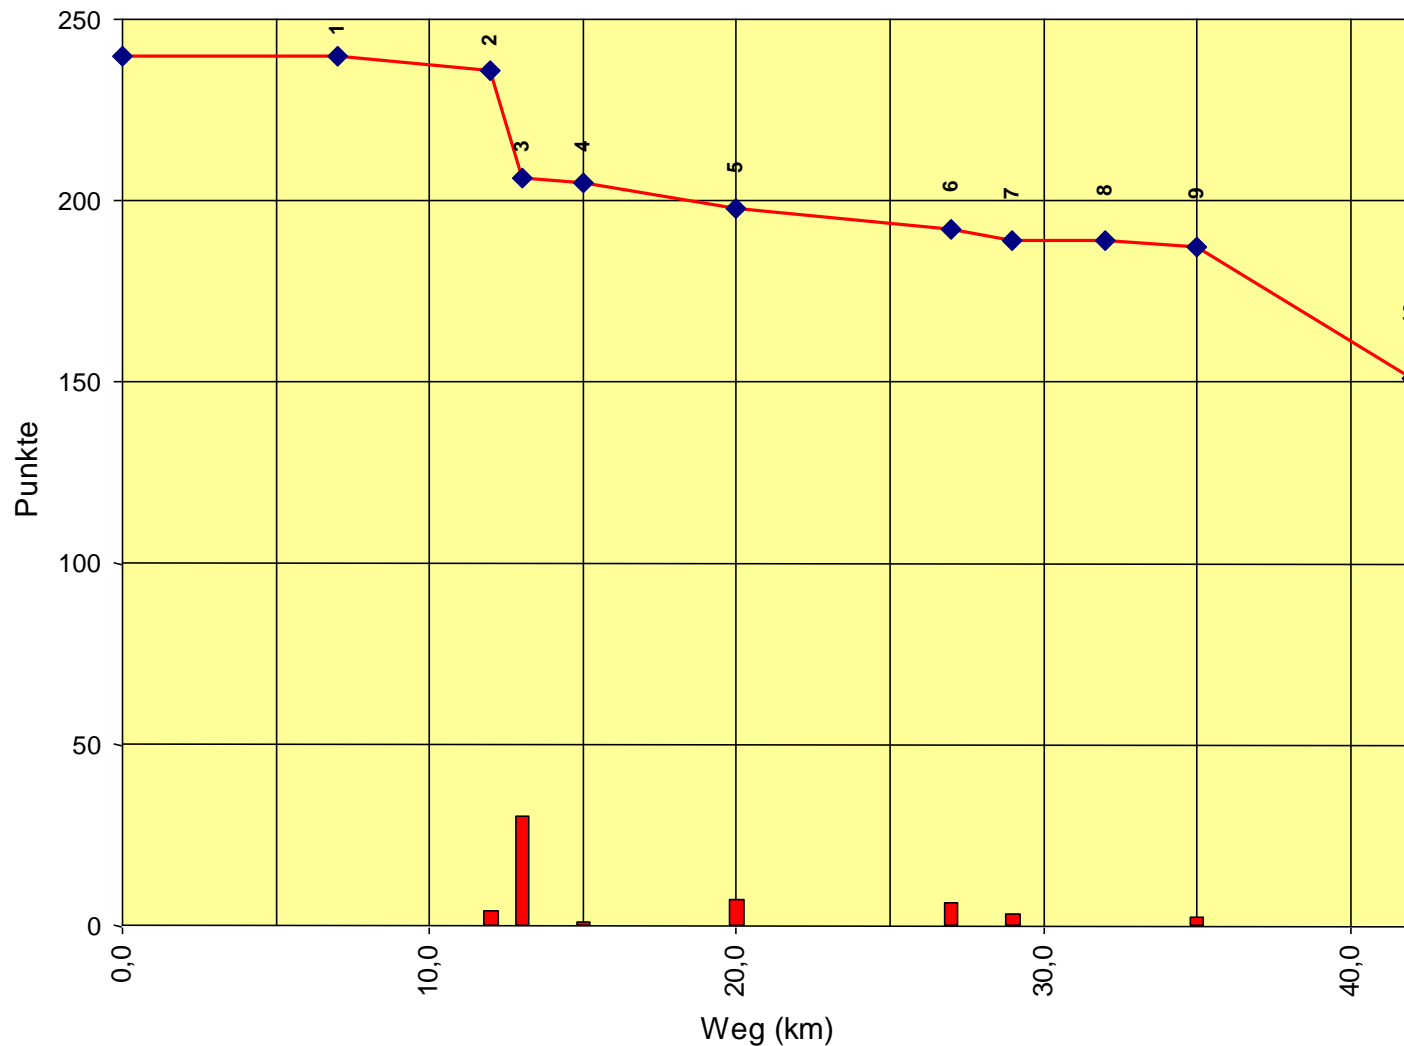

Europameisterschaft Senioren

Auswertung POR

Stnum: 41

Name: SABAINI Wolfgang

Pferd: Felina 8

Rasse: Österr. WB

Farbe: Dunkelbraun

1	KP 1	0	240
2	KP 2	4	236
3	KT 1	30	206
4	KP 3	1	205
5	KP 4	7	198
6	KP 5	6	192
7	KP 6	3	189
8	KT 2	0	189
9	KP 7	2	187
10	KP Ziel	36	151