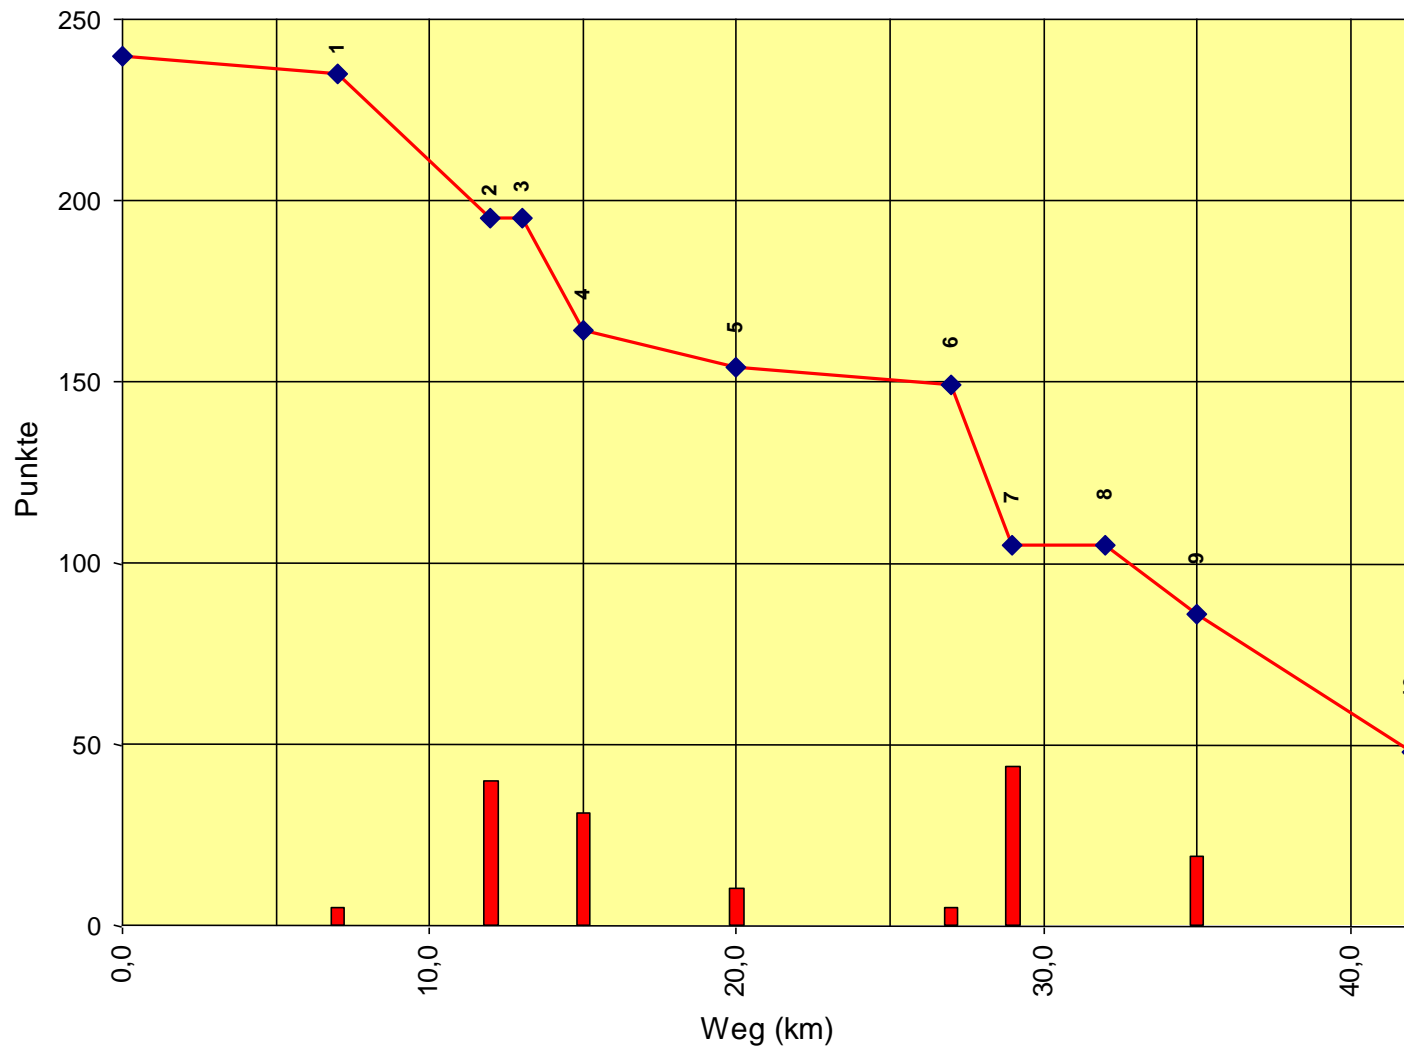

Europameisterschaft Senioren

Auswertung POR

Stnum: 57

Name: MARUCCHINI Francesca

Pferd: Ghibli

Rasse:

Farbe: Schimmel

1	KP 1	5	235
2	KP 2	40	195
3	KT 1	0	195
4	KP 3	31	164
5	KP 4	10	154
6	KP 5	5	149
7	KP 6	44	105
8	KT 2	0	105
9	KP 7	19	86
10	KP Ziel	38	48