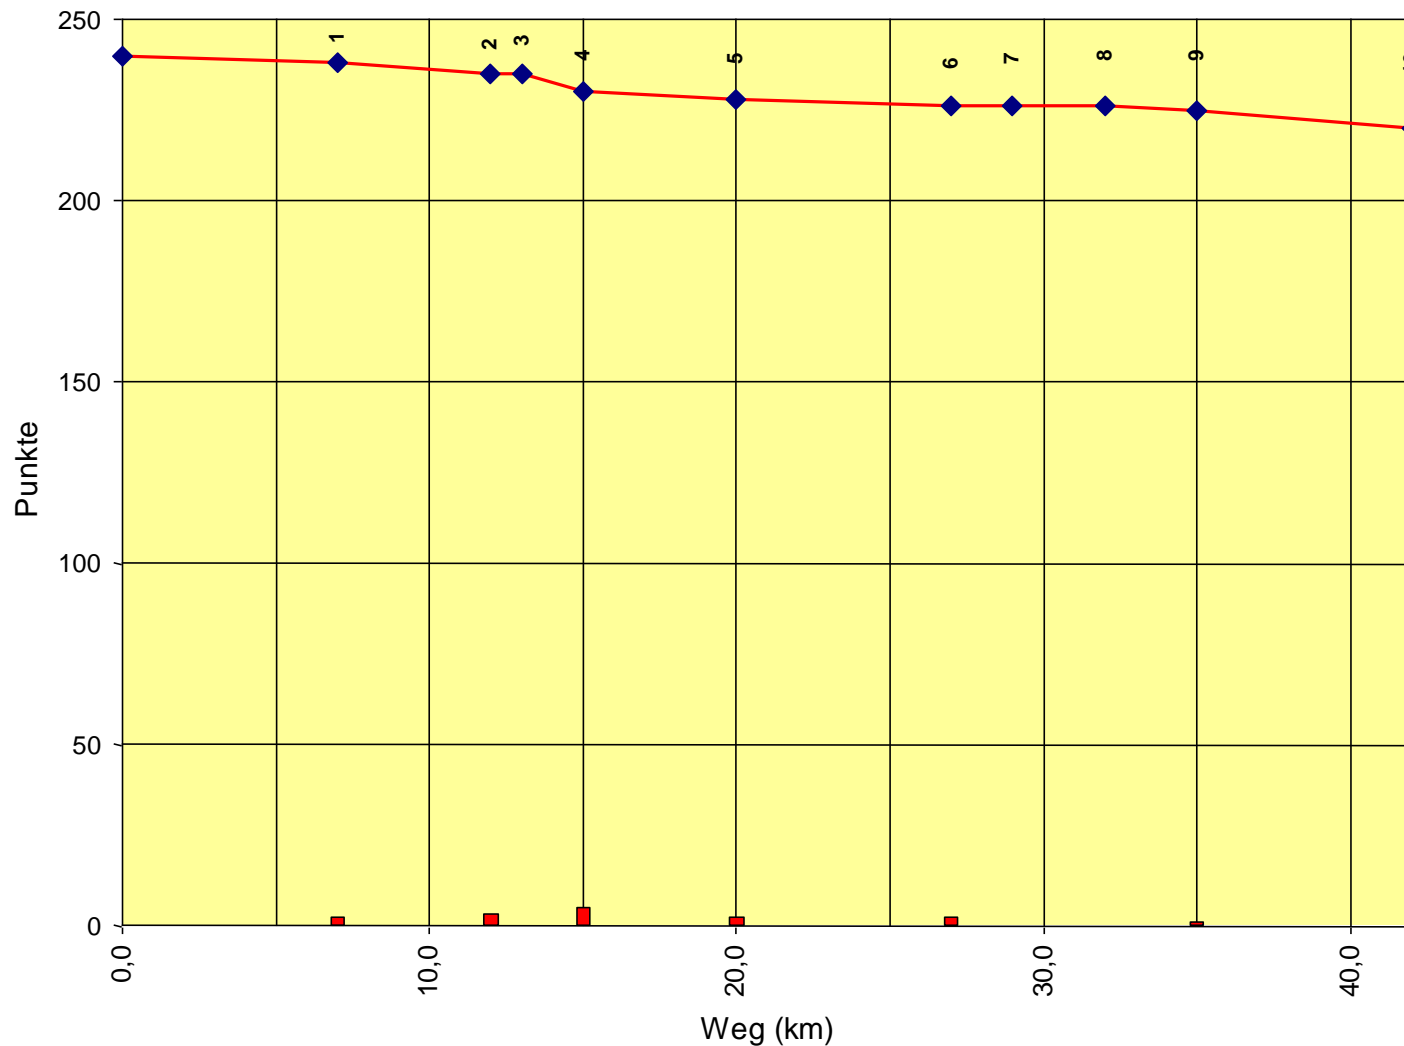

Europameisterschaft Senioren

Auswertung POR

Stnum: 65

Name: FEIERTAG Franz

Pferd: Achronn

Rasse: Connemara

Farbe: Schimmel

1	KP 1	2	238
2	KP 2	3	235
3	KT 1	0	235
4	KP 3	5	230
5	KP 4	2	228
6	KP 5	2	226
7	KP 6	0	226
8	KT 2	0	226
9	KP 7	1	225
10	KP Ziel	5	220