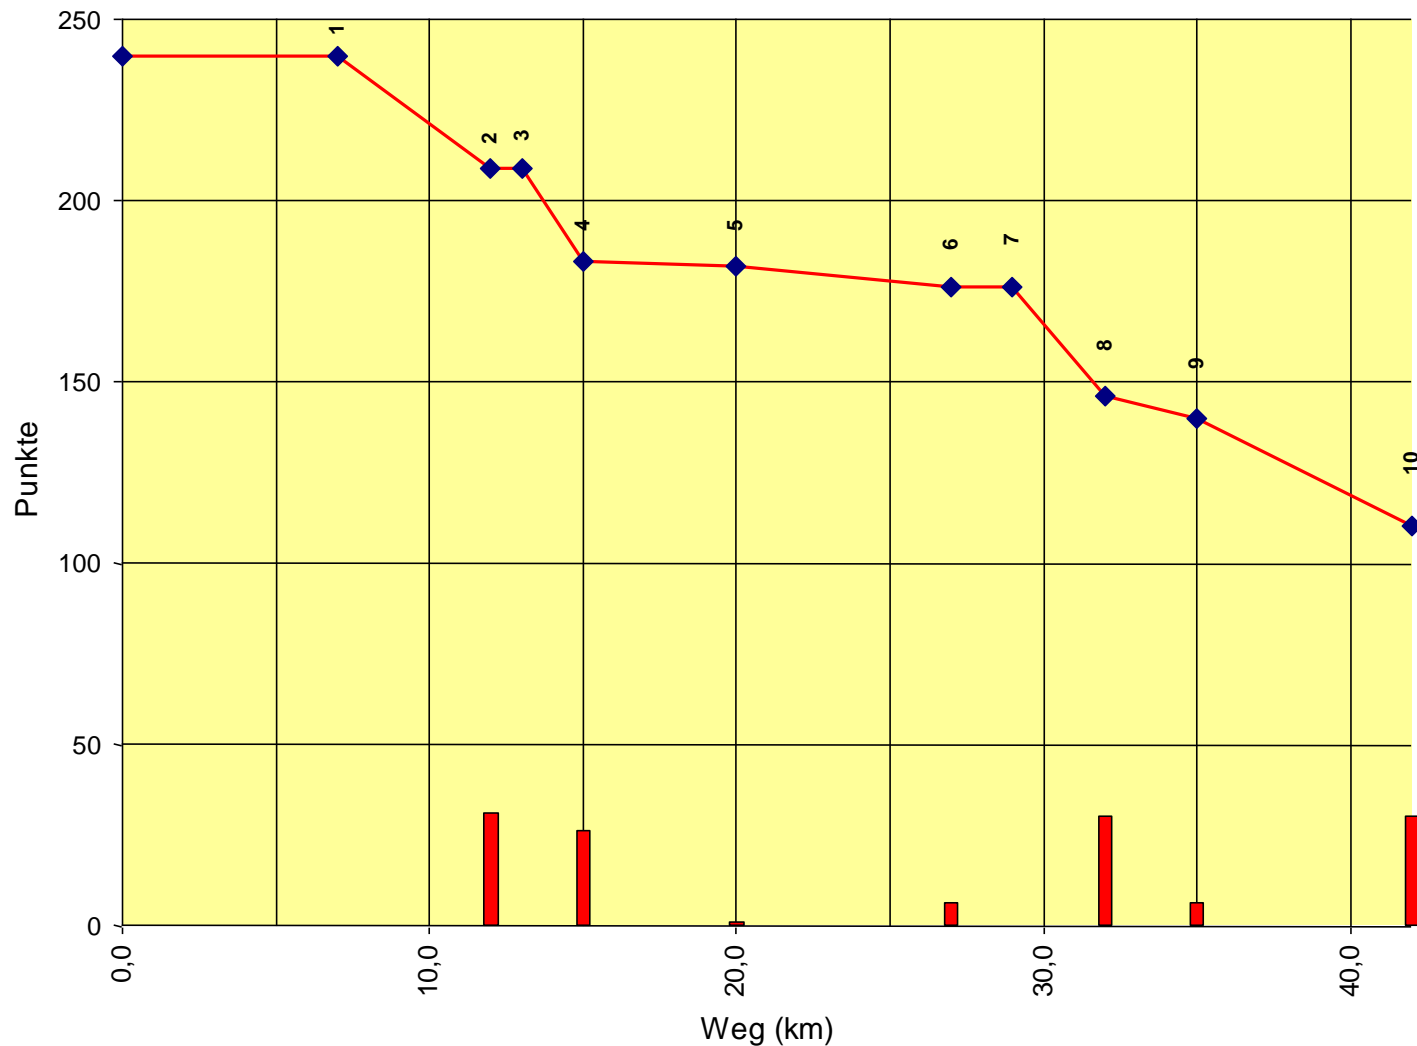

Europameisterschaft Senioren

Auswertung POR

Stnum: 13

Name: MAHLKE Beatrix

Pferd: Chris JH

Rasse:

Farbe: Rappe

1	KP 1	0	240
2	KP 2	31	209
3	KT 1	0	209
4	KP 3	26	183
5	KP 4	1	182
6	KP 5	6	176
7	KP 6	0	176
8	KT 2	30	146
9	KP 7	6	140
10	KP Ziel	30	110