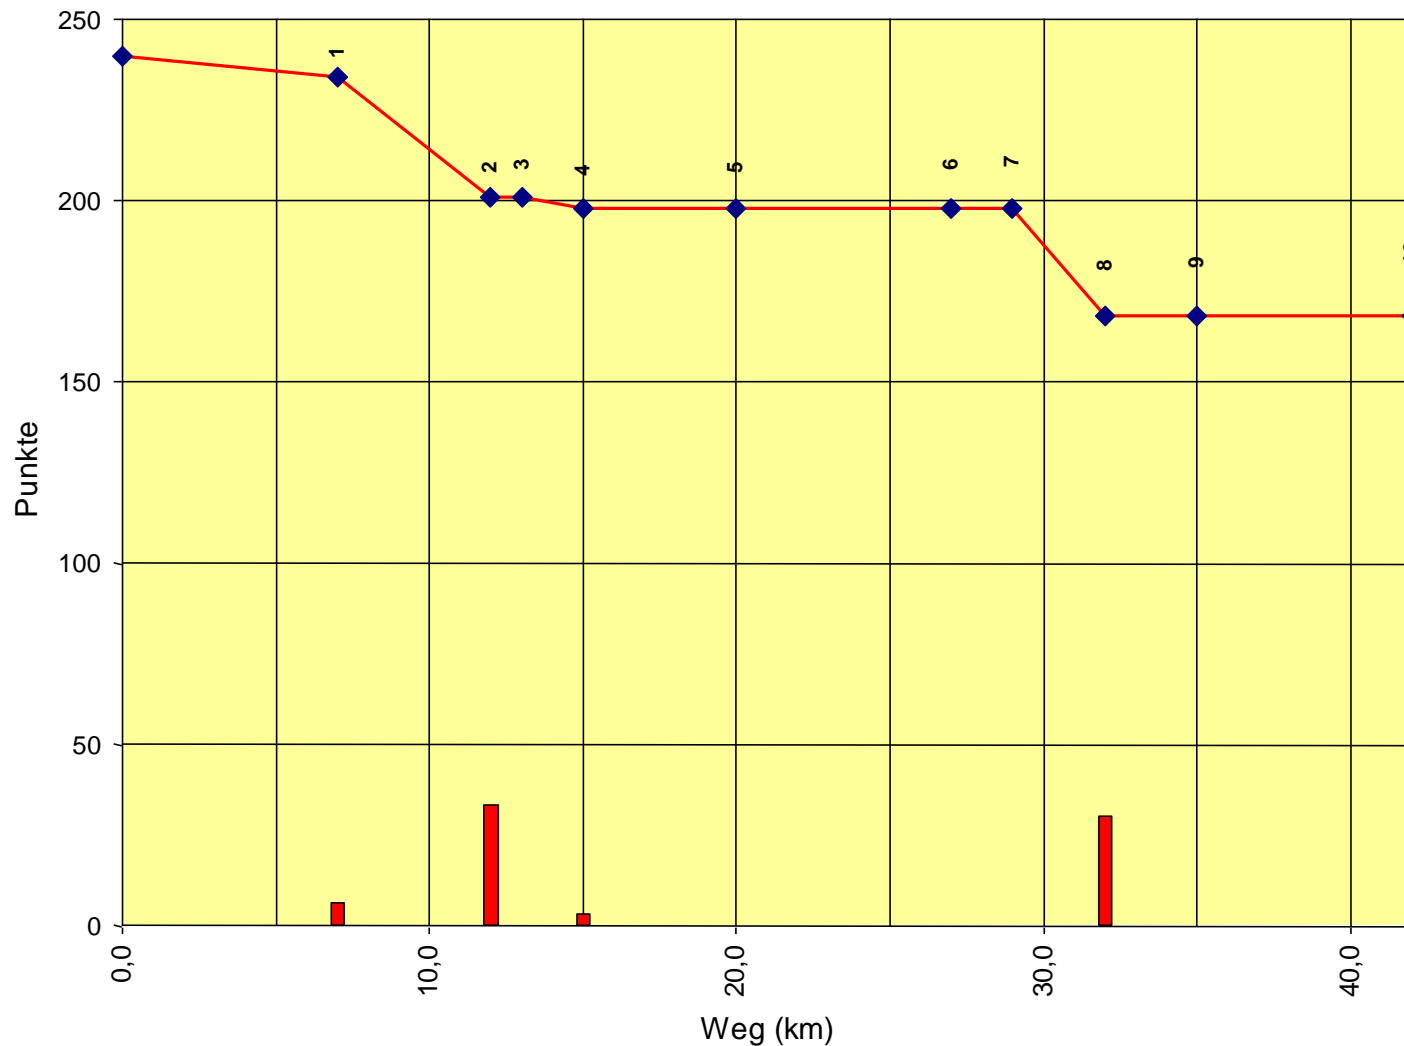

Europameisterschaft Senioren

Auswertung POR

Stnum: 51

Name: MUHM Iris

Pferd: Joyful Furina ROH

Rasse: Österr. WB

Farbe: Brauner

1	KP 1	6	234
2	KP 2	33	201
3	KT 1	0	201
4	KP 3	3	198
5	KP 4	0	198
6	KP 5	0	198
7	KP 6	0	198
8	KT 2	30	168
9	KP 7	0	168
10	KP Ziel	0	168