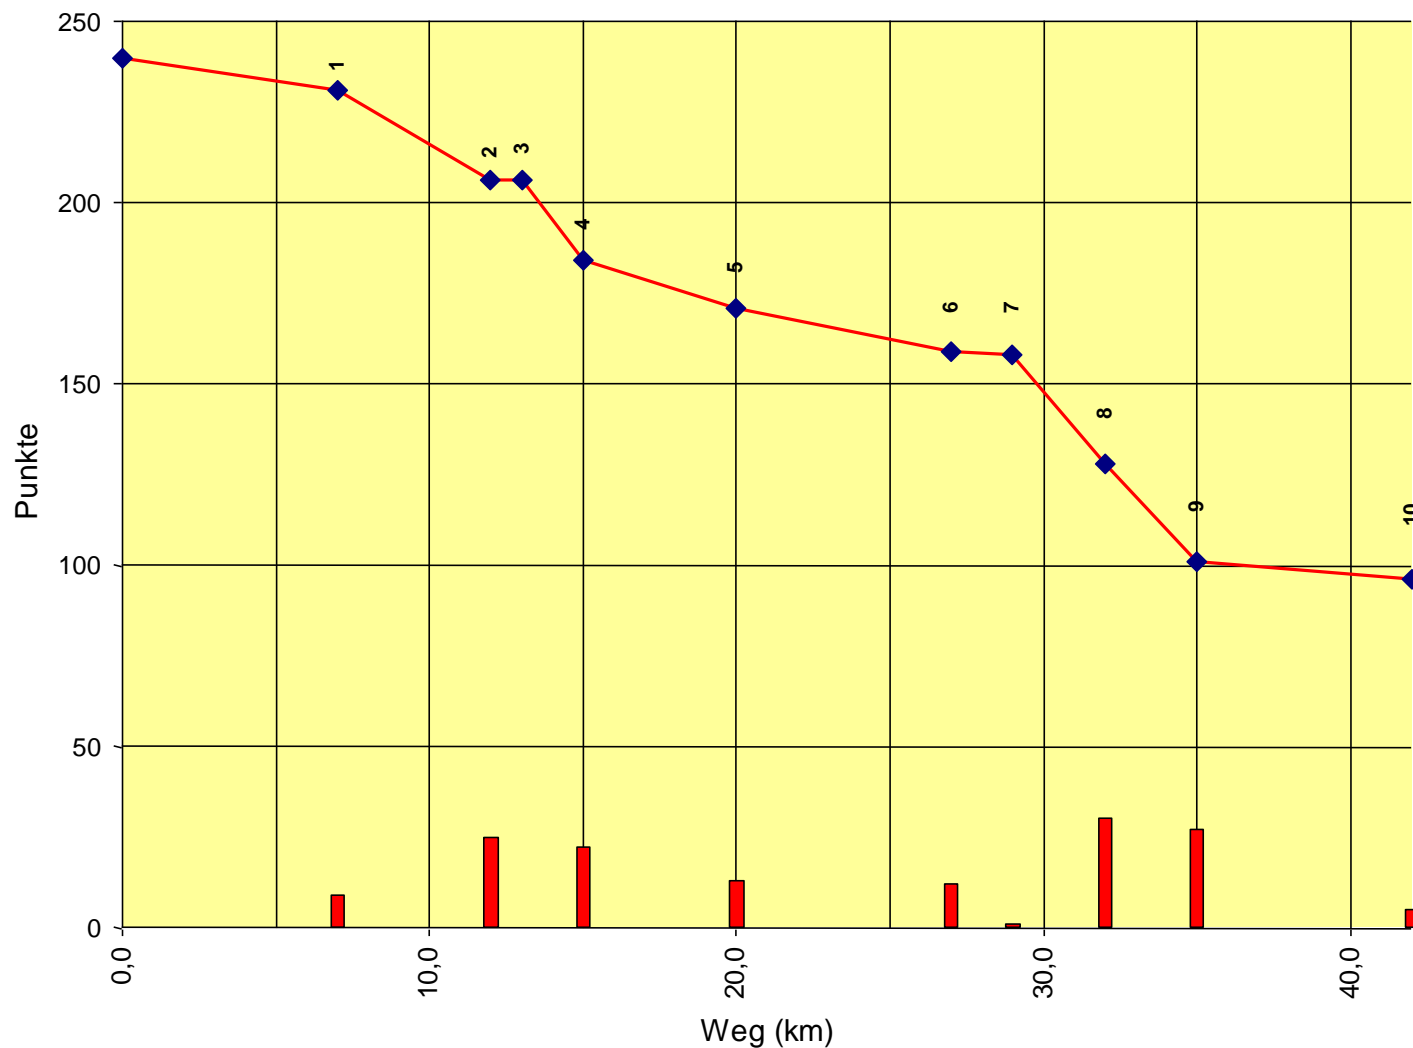

Europameisterschaft Senioren

Auswertung POR

Stnum: 21

Name: TEIRLIJNCK Olivier

Pferd: Remy Aleashop

Rasse:

Farbe: Isabelle

1	KP 1	9	231
2	KP 2	25	206
3	KT 1	0	206
4	KP 3	22	184
5	KP 4	13	171
6	KP 5	12	159
7	KP 6	1	158
8	KT 2	30	128
9	KP 7	27	101
10	KP Ziel	5	96