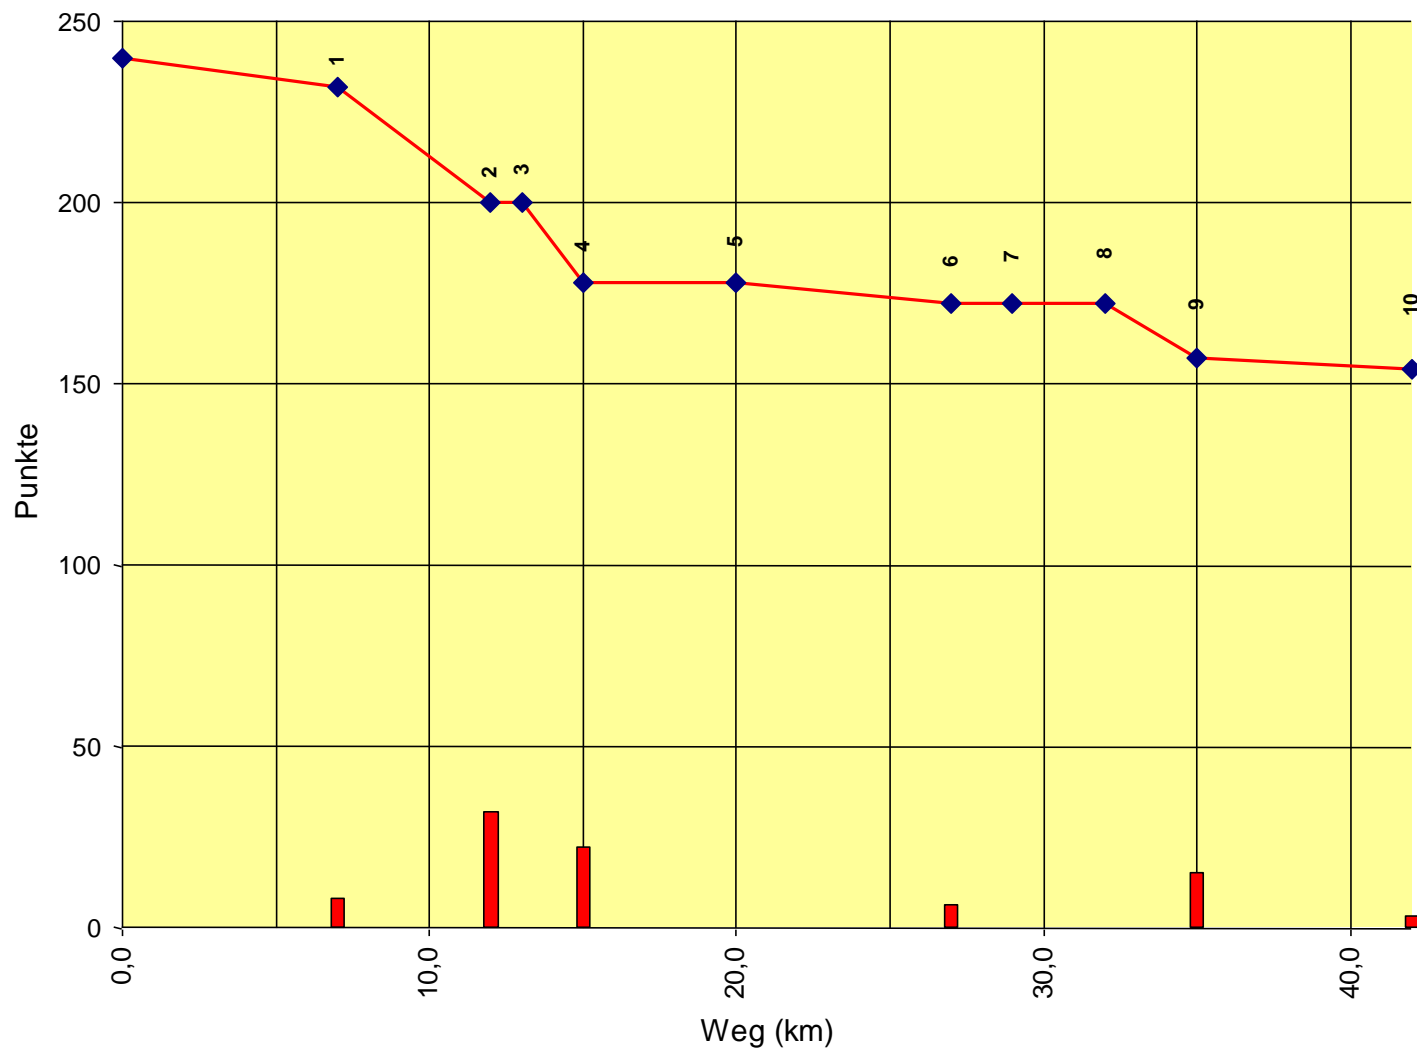

Europameisterschaft Senioren

Auswertung POR

Stnum: 61

Name: LEFÈVRE Meike

Pferd: Flora 431

Rasse:

Farbe:

1	KP 1	8	232
2	KP 2	32	200
3	KT 1	0	200
4	KP 3	22	178
5	KP 4	0	178
6	KP 5	6	172
7	KP 6	0	172
8	KT 2	0	172
9	KP 7	15	157
10	KP Ziel	3	154