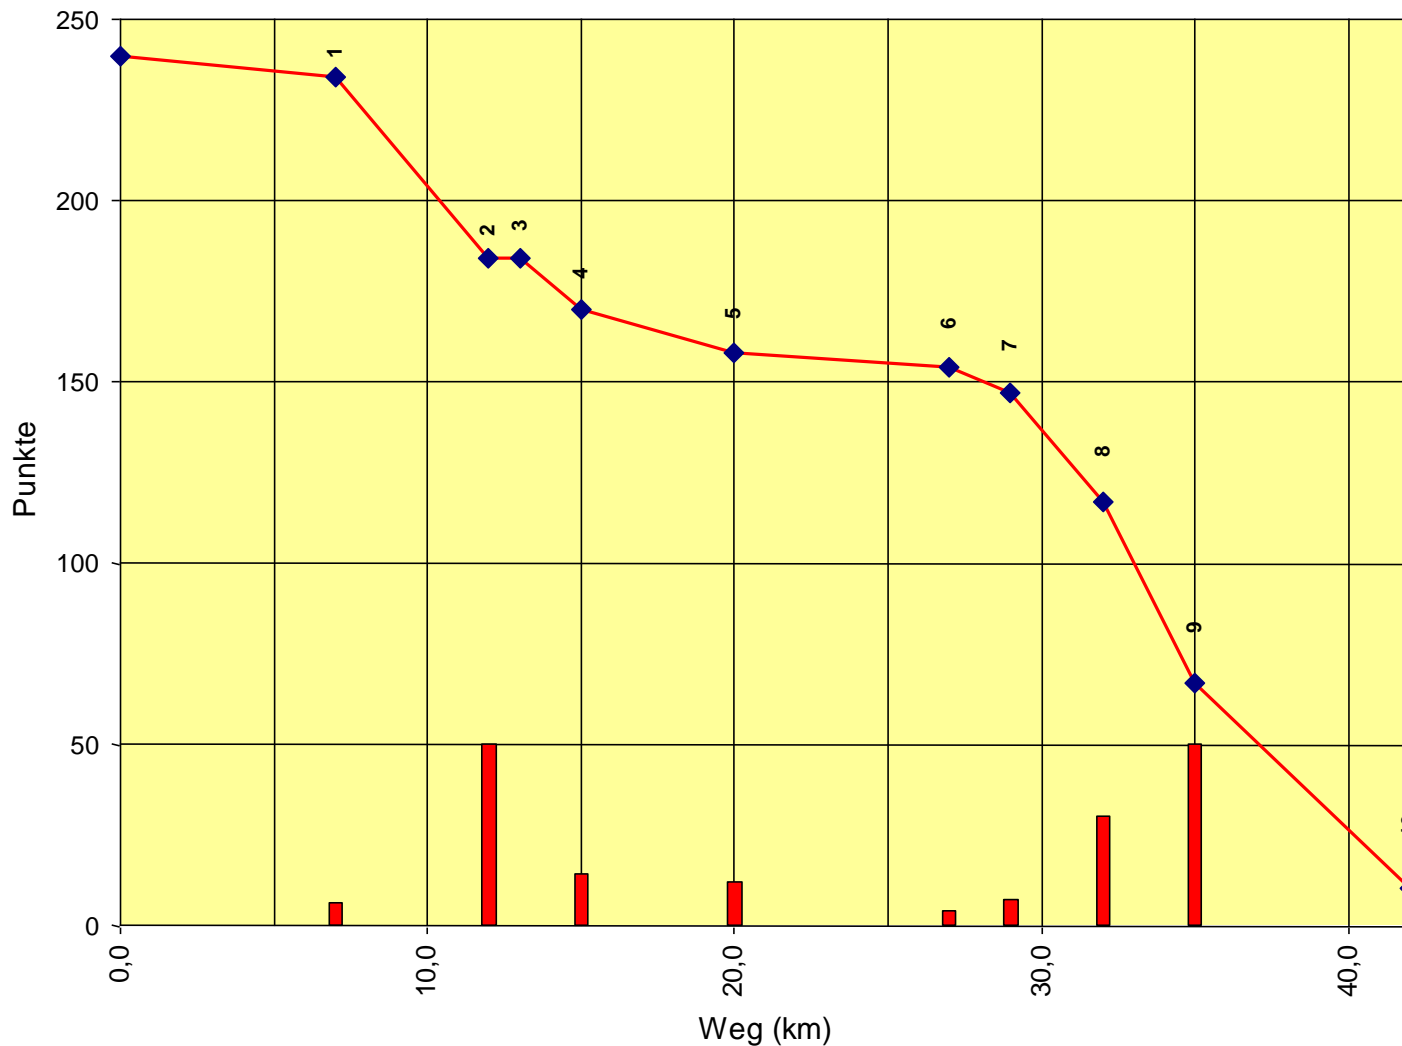

Europameisterschaft Senioren

Auswertung POR

Stnum: 44

Name: GRANROTH Ulrika

Pferd: Sahib 7

Rasse:

Farbe: Fliegenschimmel

1	KP 1	6	234
2	KP 2	50	184
3	KT 1	0	184
4	KP 3	14	170
5	KP 4	12	158
6	KP 5	4	154
7	KP 6	7	147
8	KT 2	30	117
9	KP 7	50	67
10	KP Ziel	57	10