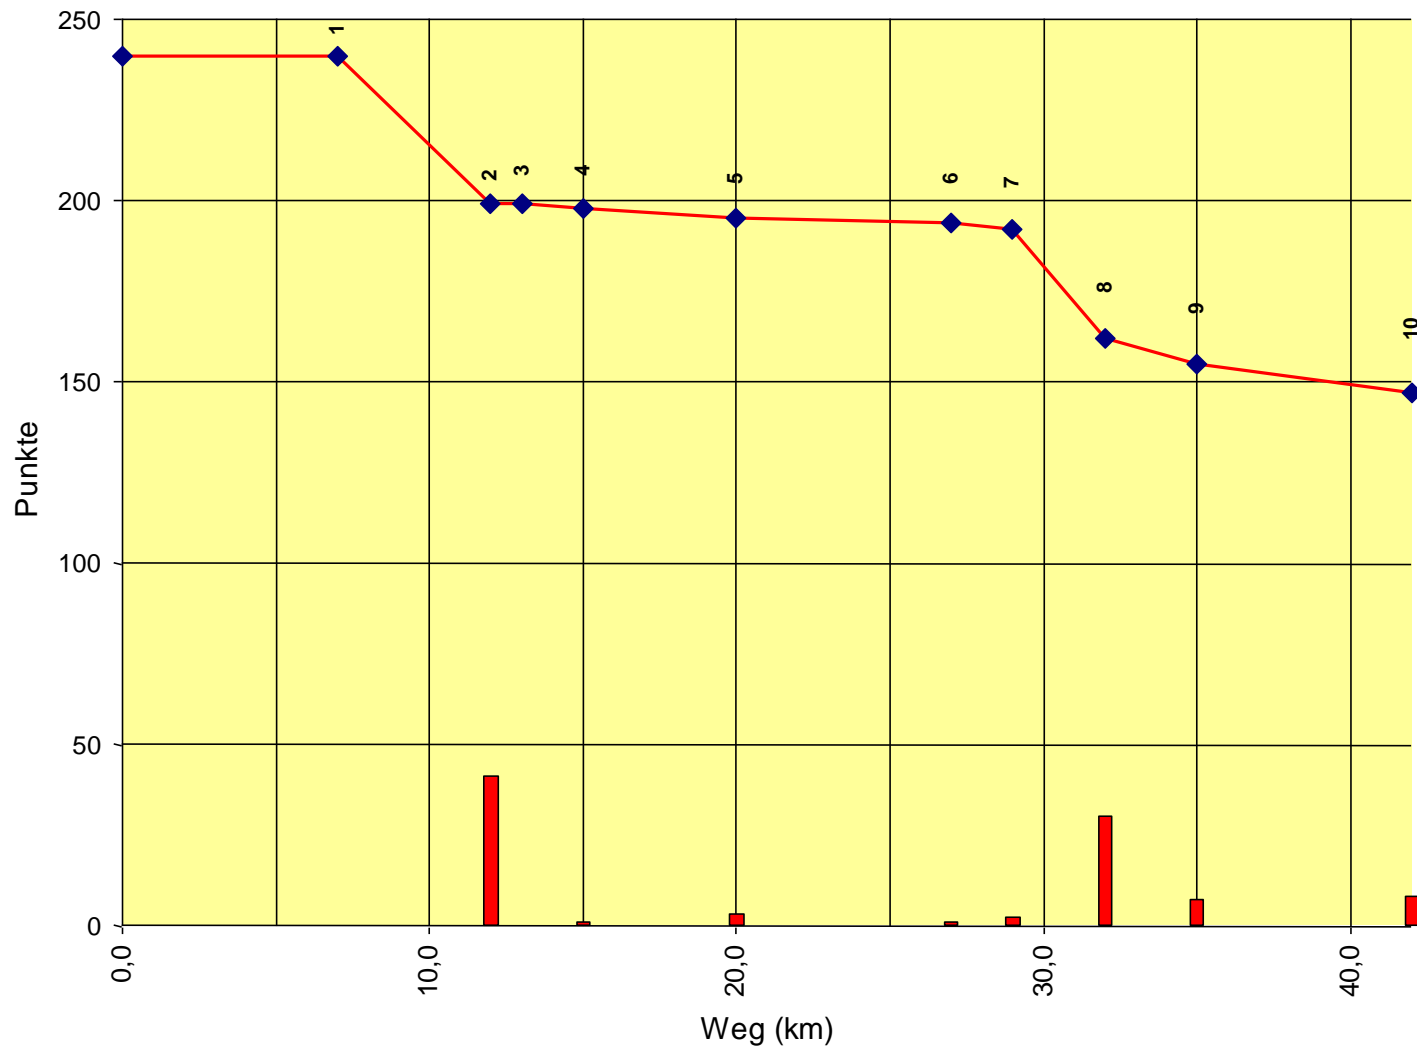

Europameisterschaft Senioren

Auswertung POR

Stnum: 67

Name: PRAGERSTORFER Romana

Pferd: Valeska Bint Najib

Rasse: Partbred-Araber

Farbe: Braunschimmel

1	KP 1	0	240
2	KP 2	41	199
3	KT 1	0	199
4	KP 3	1	198
5	KP 4	3	195
6	KP 5	1	194
7	KP 6	2	192
8	KT 2	30	162
9	KP 7	7	155
10	KP Ziel	8	147