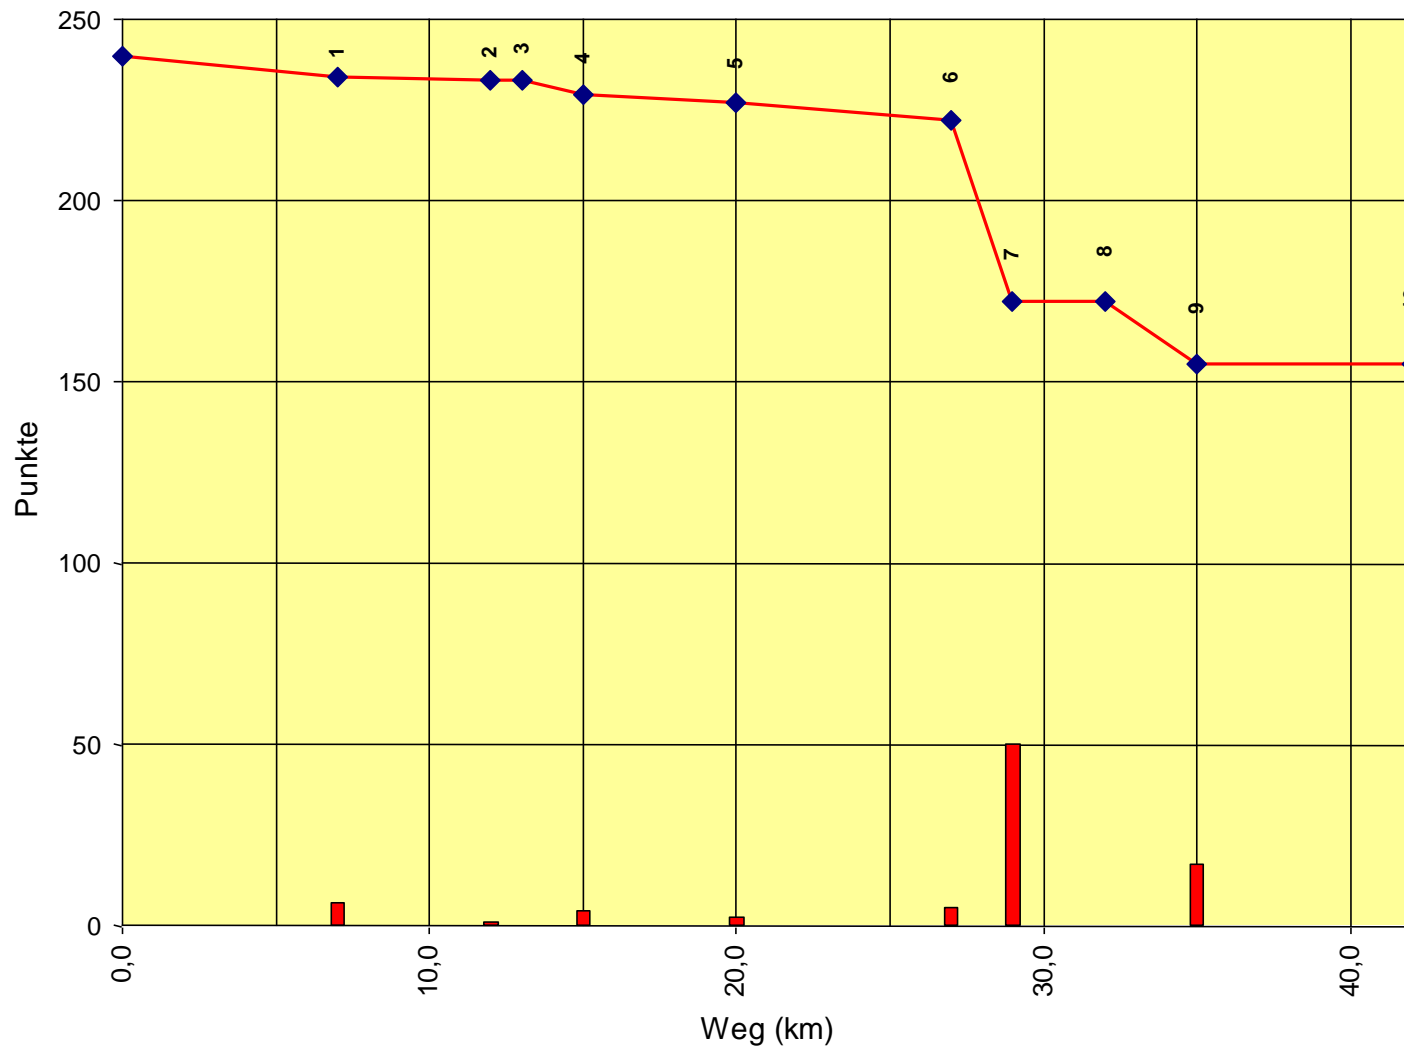

Europameisterschaft Senioren

Auswertung POR

Stnum: 27

Name: SILVA Jose

Pferd: Z-Bahiana

Rasse:

Farbe: Kastanienbrauner

1	KP 1	6	234
2	KP 2	1	233
3	KT 1	0	233
4	KP 3	4	229
5	KP 4	2	227
6	KP 5	5	222
7	KP 6	50	172
8	KT 2	0	172
9	KP 7	17	155
10	KP Ziel	0	155