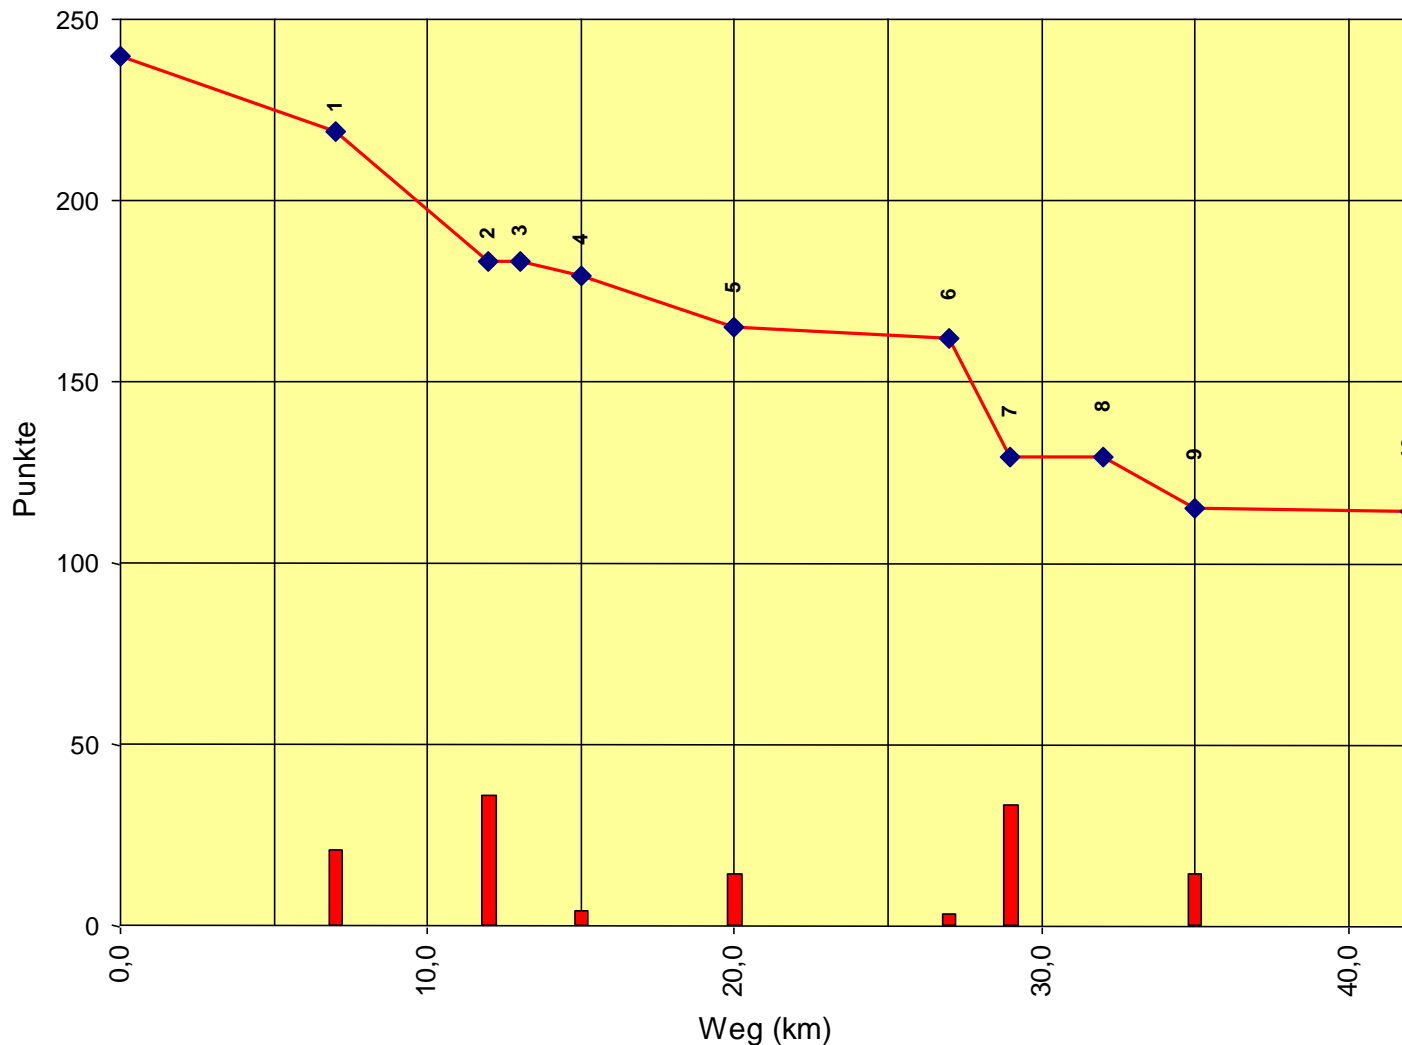

Europameisterschaft Senioren

Auswertung POR

Stnum: 6
Name: BARNARD Hilary
Pferd: Rhinefield Impulse
Rasse:
Farbe: Schimmel

1	KP 1	21	219
2	KP 2	36	183
3	KT 1	0	183
4	KP 3	4	179
5	KP 4	14	165
6	KP 5	3	162
7	KP 6	33	129
8	KT 2	0	129
9	KP 7	14	115
10	KP Ziel	1	114