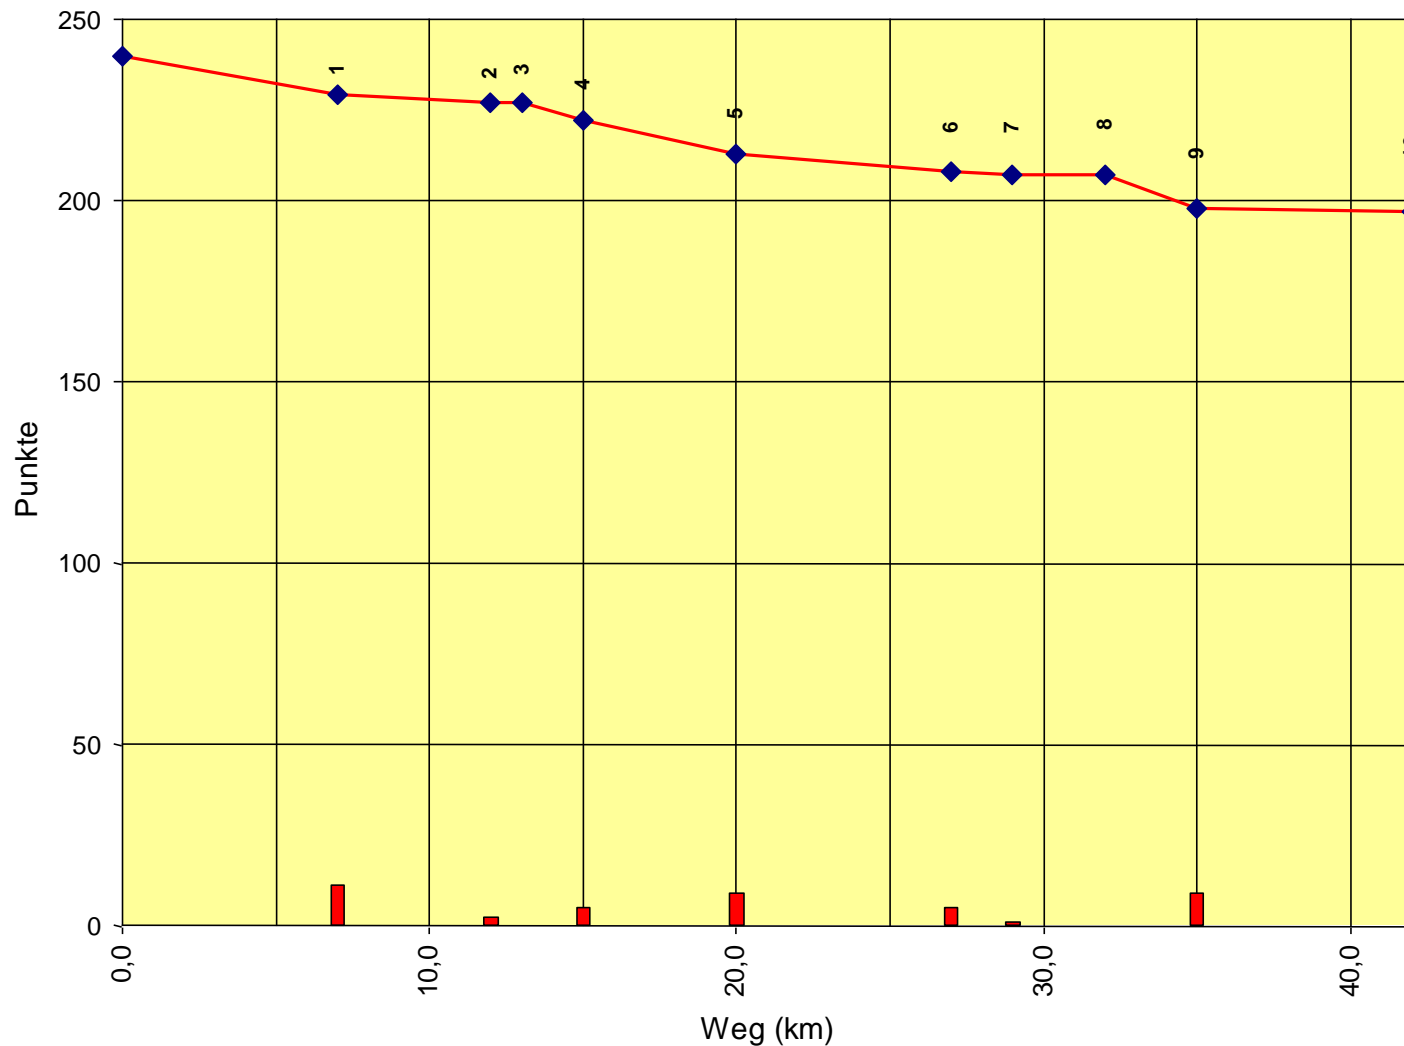

Europameisterschaft Senioren

Auswertung POR

Stnum: 26

Name: CADORET Gaelle

Pferd: Jeirlann du Pibeste

Rasse:

Farbe: Rotbrauner

1	KP 1	11	229
2	KP 2	2	227
3	KT 1	0	227
4	KP 3	5	222
5	KP 4	9	213
6	KP 5	5	208
7	KP 6	1	207
8	KT 2	0	207
9	KP 7	9	198
10	KP Ziel	1	197