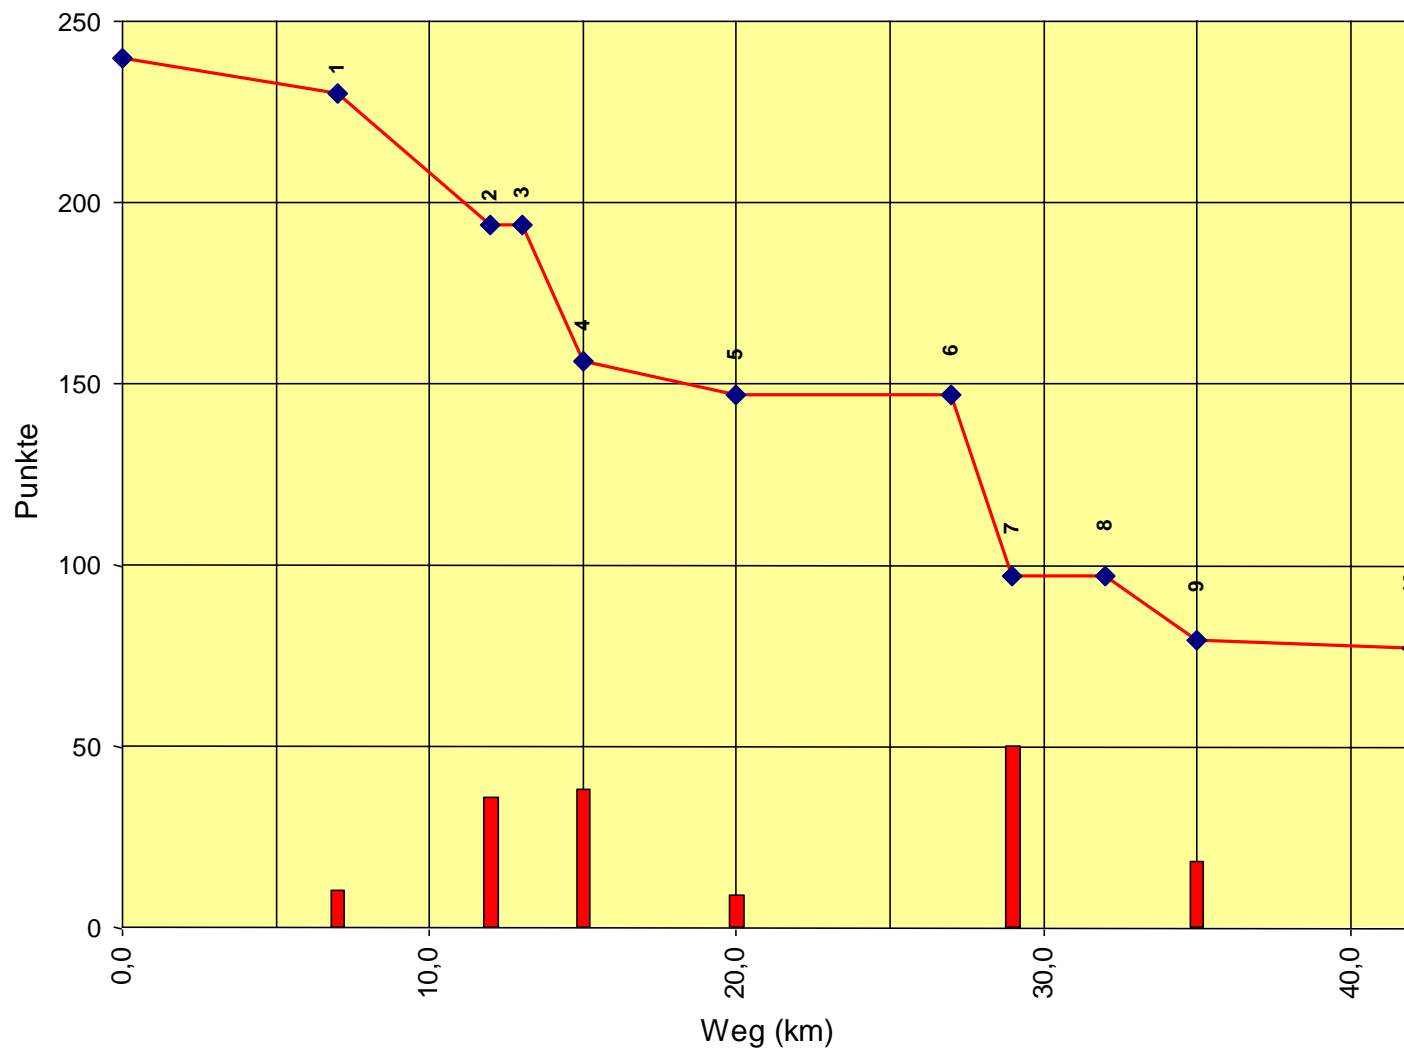

Europameisterschaft Senioren

Auswertung POR

Stnum: 55

Name: CHARDONNENS Marie-Laure

Pferd: Vaillante du Peupe

Rasse:

Farbe: Fuchs

1	KP 1	10	230
2	KP 2	36	194
3	KT 1	0	194
4	KP 3	38	156
5	KP 4	9	147
6	KP 5	0	147
7	KP 6	50	97
8	KT 2	0	97
9	KP 7	18	79
10	KP Ziel	2	77