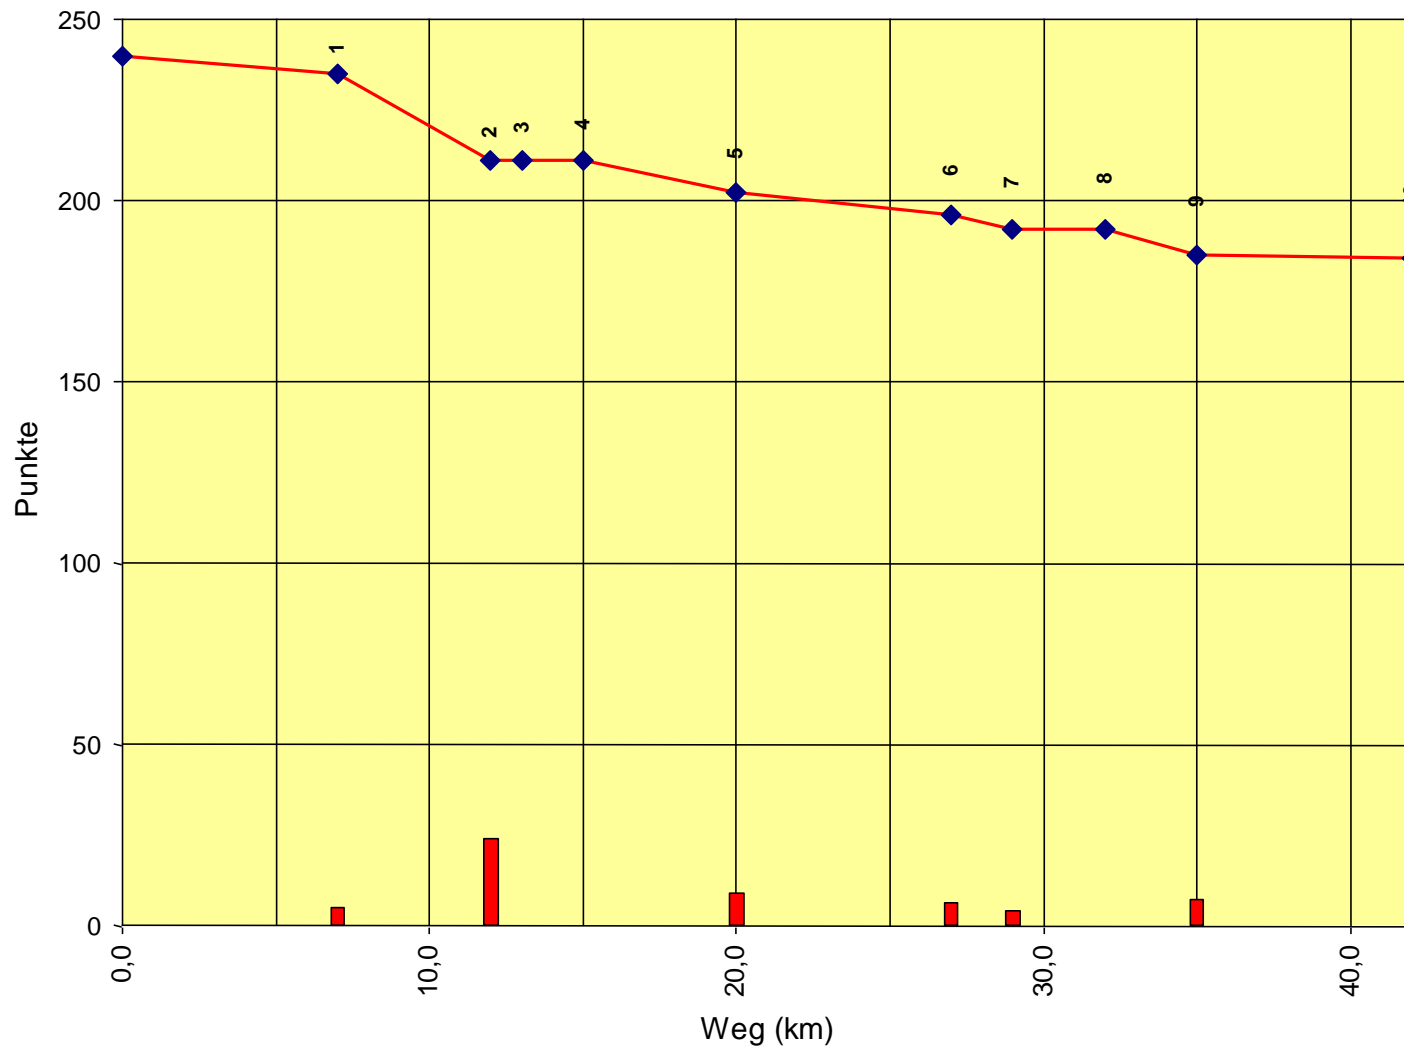

Europameisterschaft Senioren

Auswertung POR

Stnum: 17

Name: WOLF Günter

Pferd: Odin 6

Rasse: Österr. WB

Farbe: Dunkelbraun

1	KP 1	5	235
2	KP 2	24	211
3	KT 1	0	211
4	KP 3	0	211
5	KP 4	9	202
6	KP 5	6	196
7	KP 6	4	192
8	KT 2	0	192
9	KP 7	7	185
10	KP Ziel	1	184