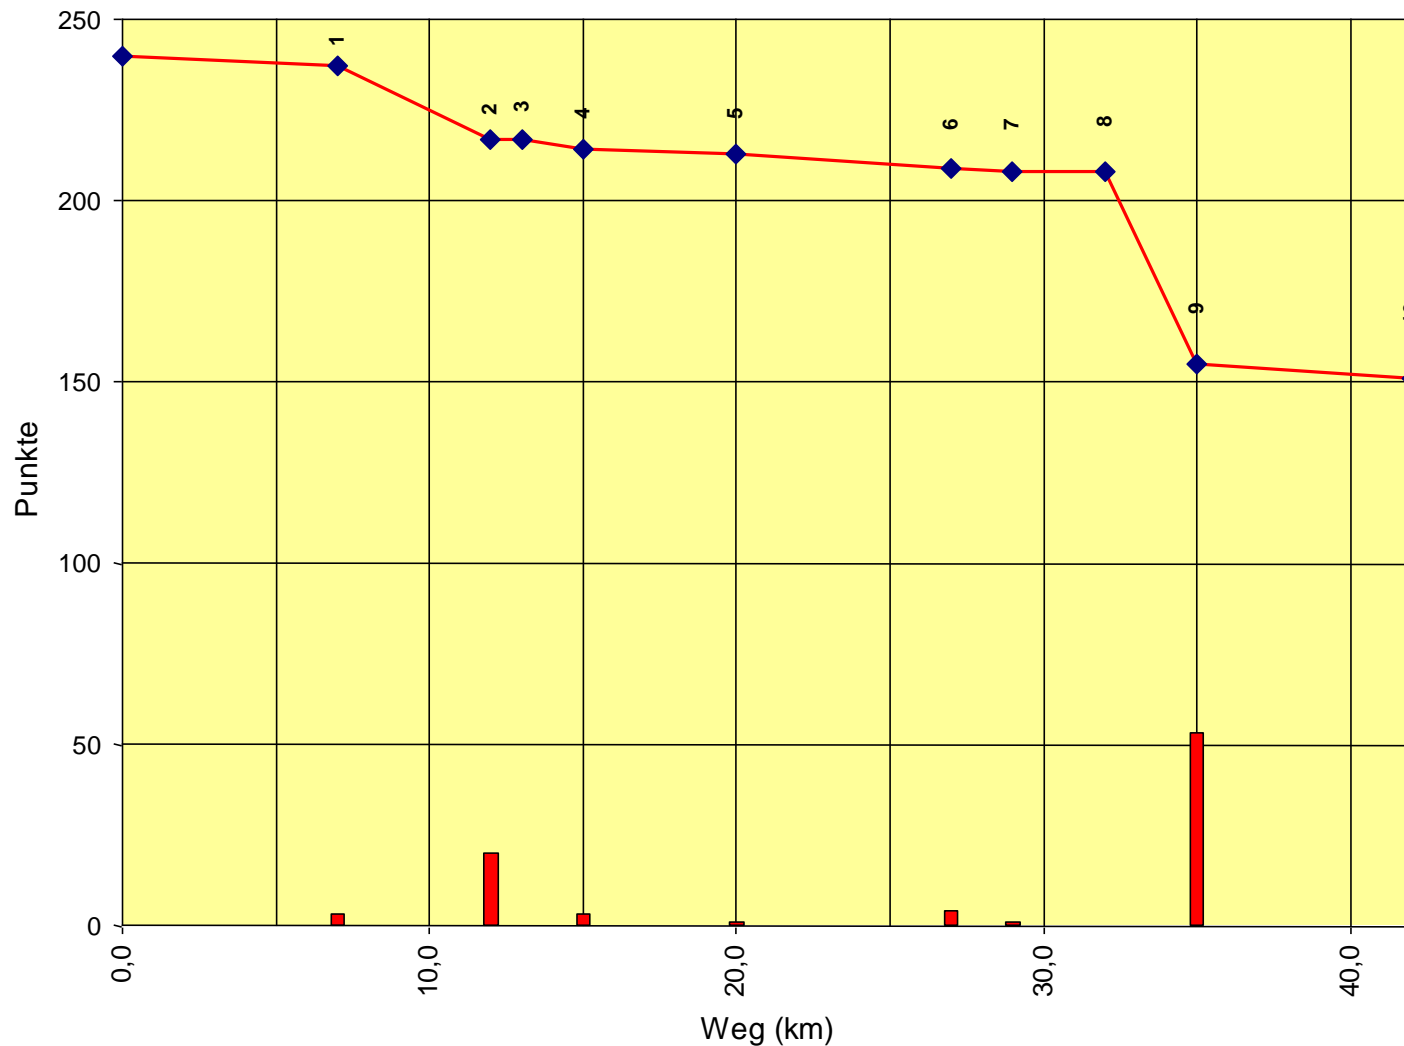

Europameisterschaft Senioren

Auswertung POR

Stnum: 24

Name: GIESEN Renske

Pferd: Carmen

Rasse:

Farbe: Brauner

1	KP 1	3	237
2	KP 2	20	217
3	KT 1	0	217
4	KP 3	3	214
5	KP 4	1	213
6	KP 5	4	209
7	KP 6	1	208
8	KT 2	0	208
9	KP 7	53	155
10	KP Ziel	4	151