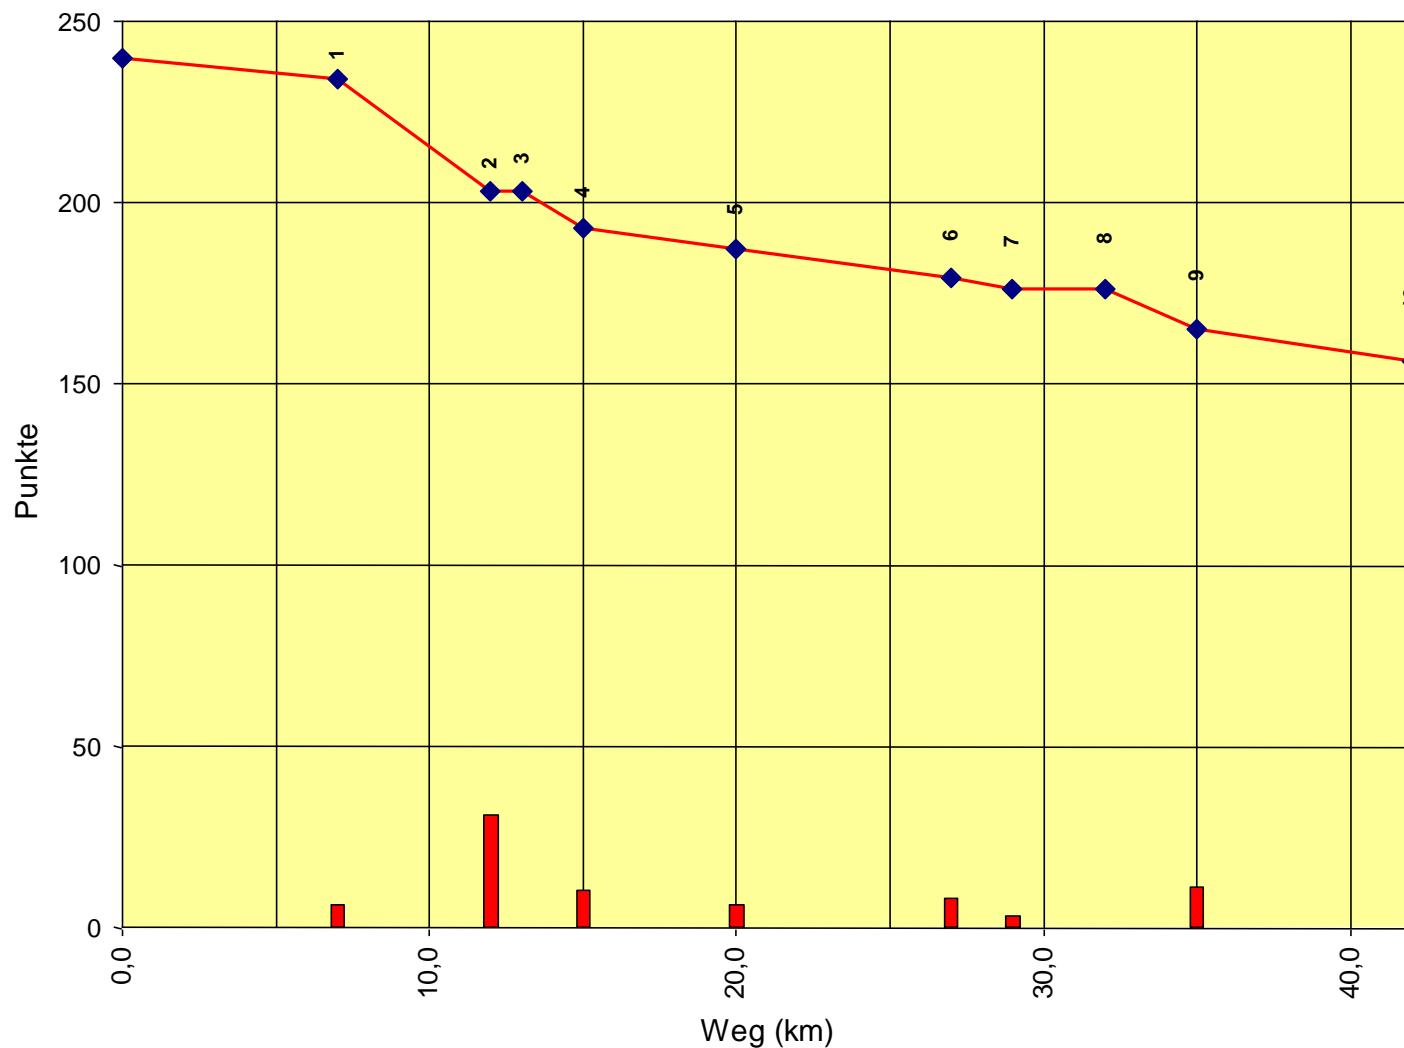

Europameisterschaft Senioren

Auswertung POR

Stnum: 5

Name: POVACZ Katharina

Pferd: DK King Kane

Rasse: Quarter Horse

Farbe: Fuchs

1	KP 1	6	234
2	KP 2	31	203
3	KT 1	0	203
4	KP 3	10	193
5	KP 4	6	187
6	KP 5	8	179
7	KP 6	3	176
8	KT 2	0	176
9	KP 7	11	165
10	KP Ziel	9	156