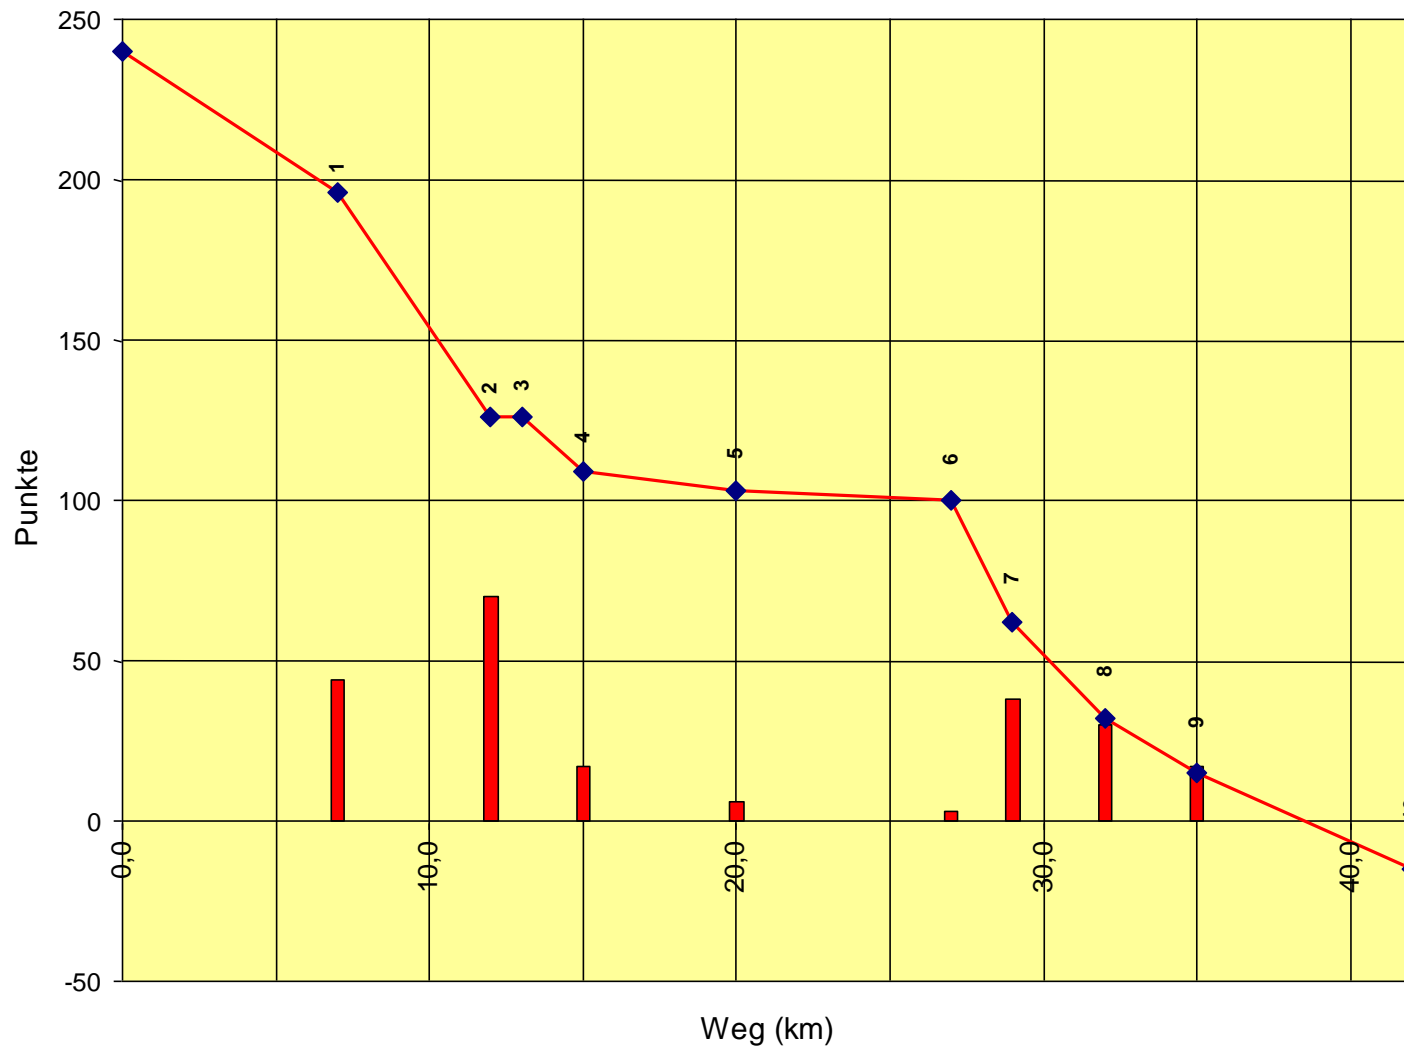

Europameisterschaft Senioren

Auswertung POR

Stnum: 11

Name: CHAREST Carole

Pferd: Duchesse

Rasse: Freiberger

Farbe: Brauner

1	KP 1	44	196
2	KP 2	70	126
3	KT 1	0	126
4	KP 3	17	109
5	KP 4	6	103
6	KP 5	3	100
7	KP 6	38	62
8	KT 2	30	32
9	KP 7	17	15
10	KP Ziel	30	-15