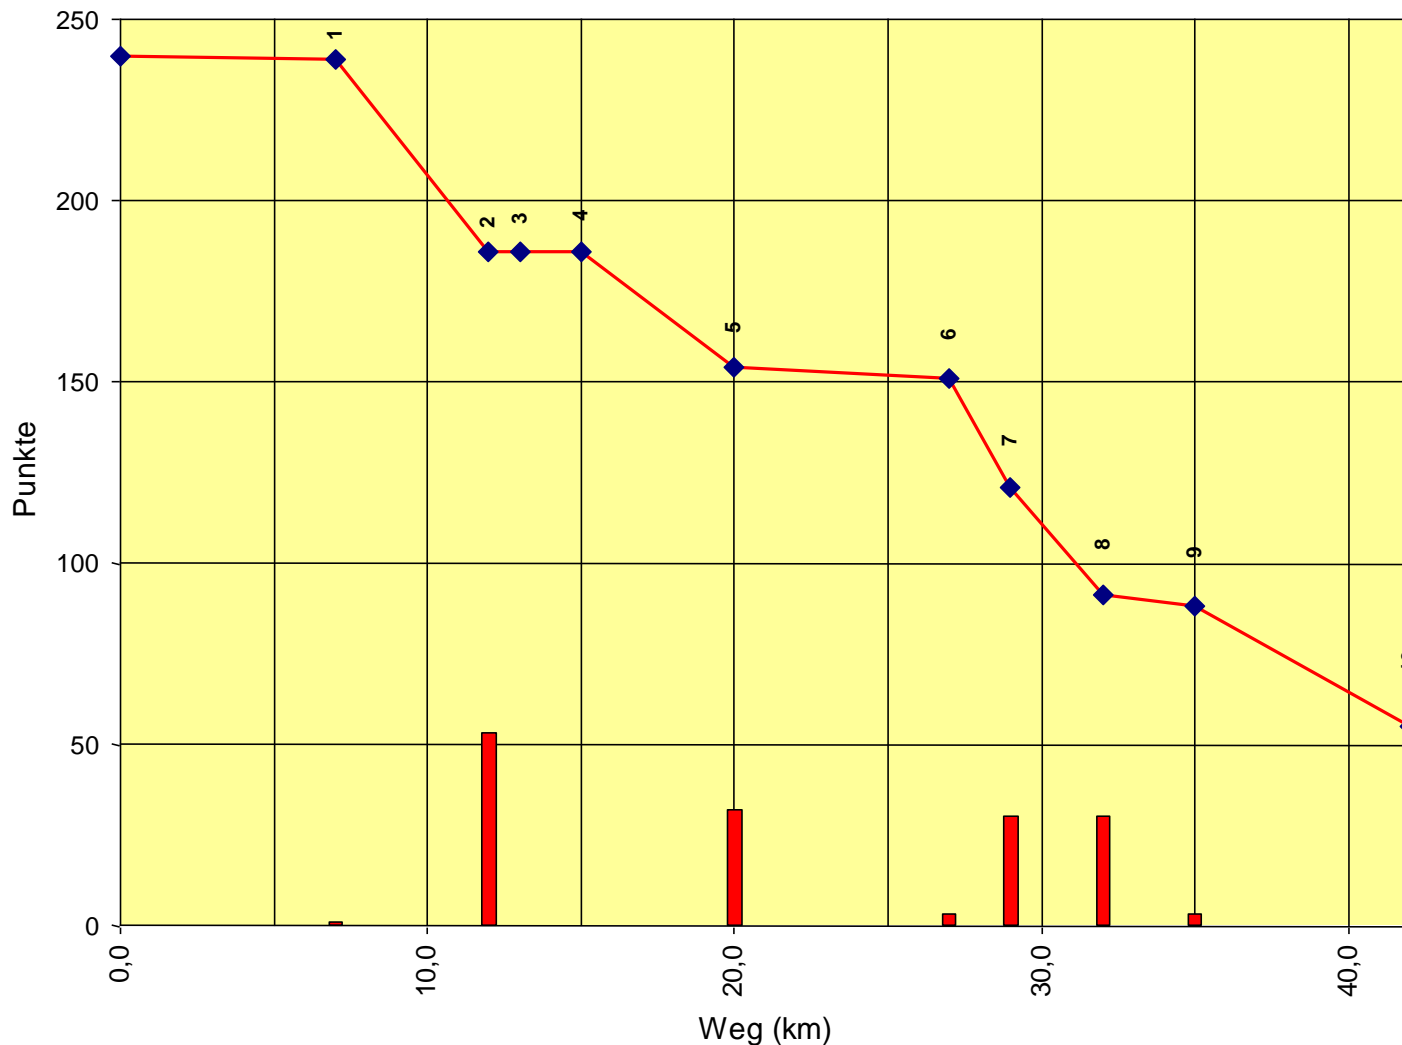

Europameisterschaft Senioren

Auswertung POR

Stnum: 45
Name: VAN AKEN Patrick
Pferd: Sisko
Rasse:
Farbe: Brauner

1	KP 1	1	239
2	KP 2	53	186
3	KT 1	0	186
4	KP 3	0	186
5	KP 4	32	154
6	KP 5	3	151
7	KP 6	30	121
8	KT 2	30	91
9	KP 7	3	88
10	KP Ziel	33	55