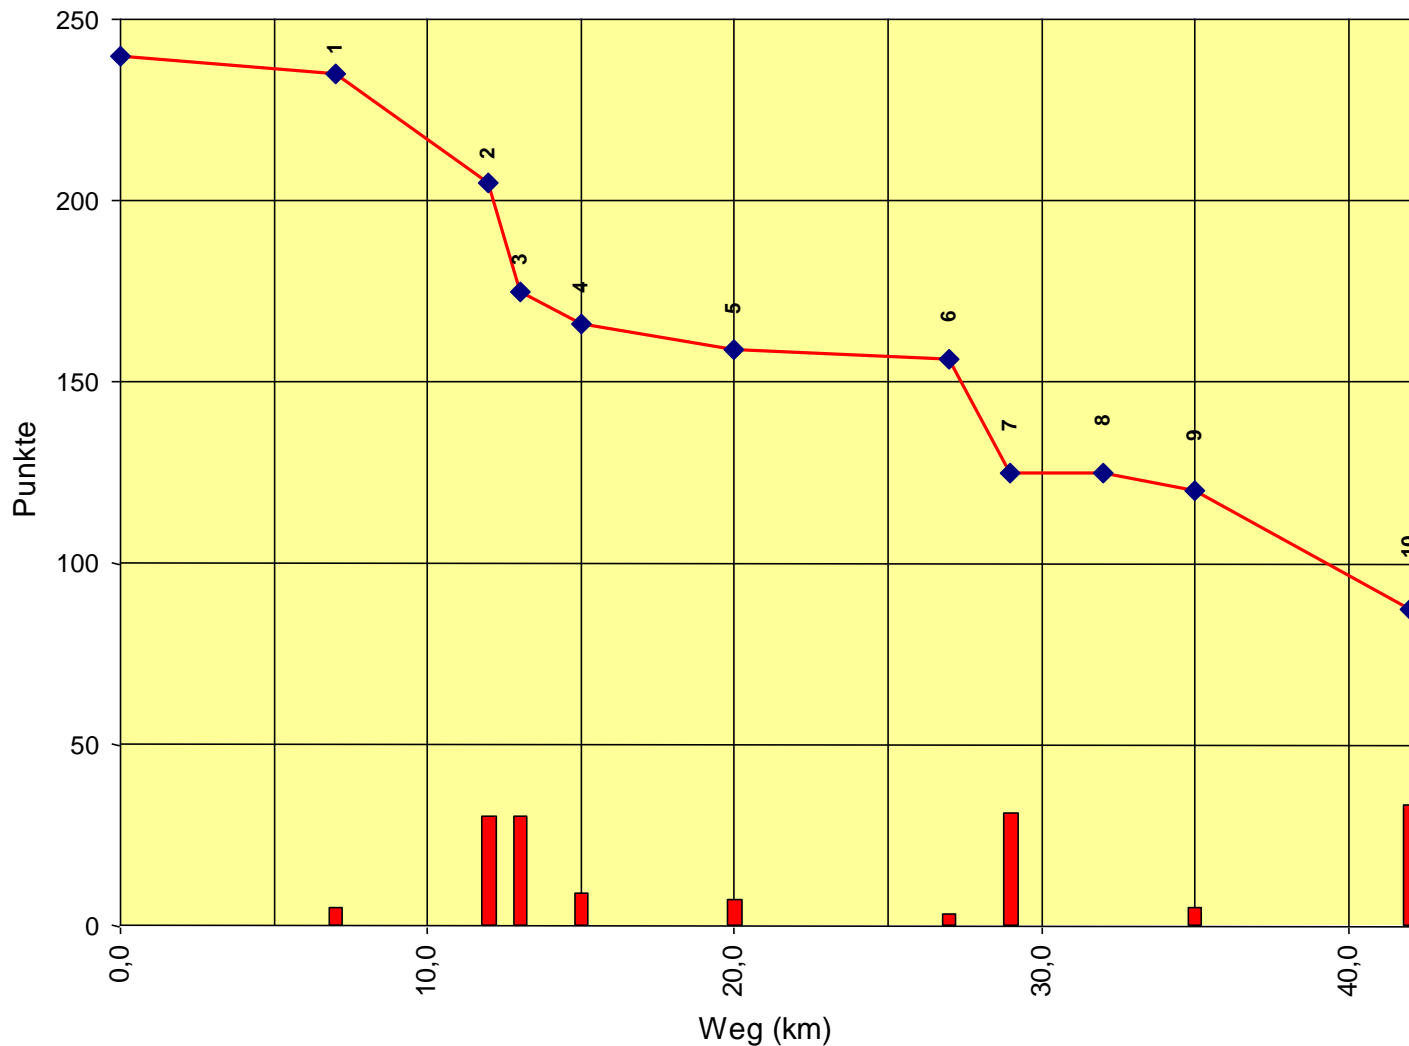

Europameisterschaft Senioren

Auswertung POR

Stnum: 9

Name: GOOSSENS Sabine

Pferd: Bronco

Rasse:

Farbe: Brauner

1	KP 1	5	235
2	KP 2	30	205
3	KT 1	30	175
4	KP 3	9	166
5	KP 4	7	159
6	KP 5	3	156
7	KP 6	31	125
8	KT 2	0	125
9	KP 7	5	120
10	KP Ziel	33	87