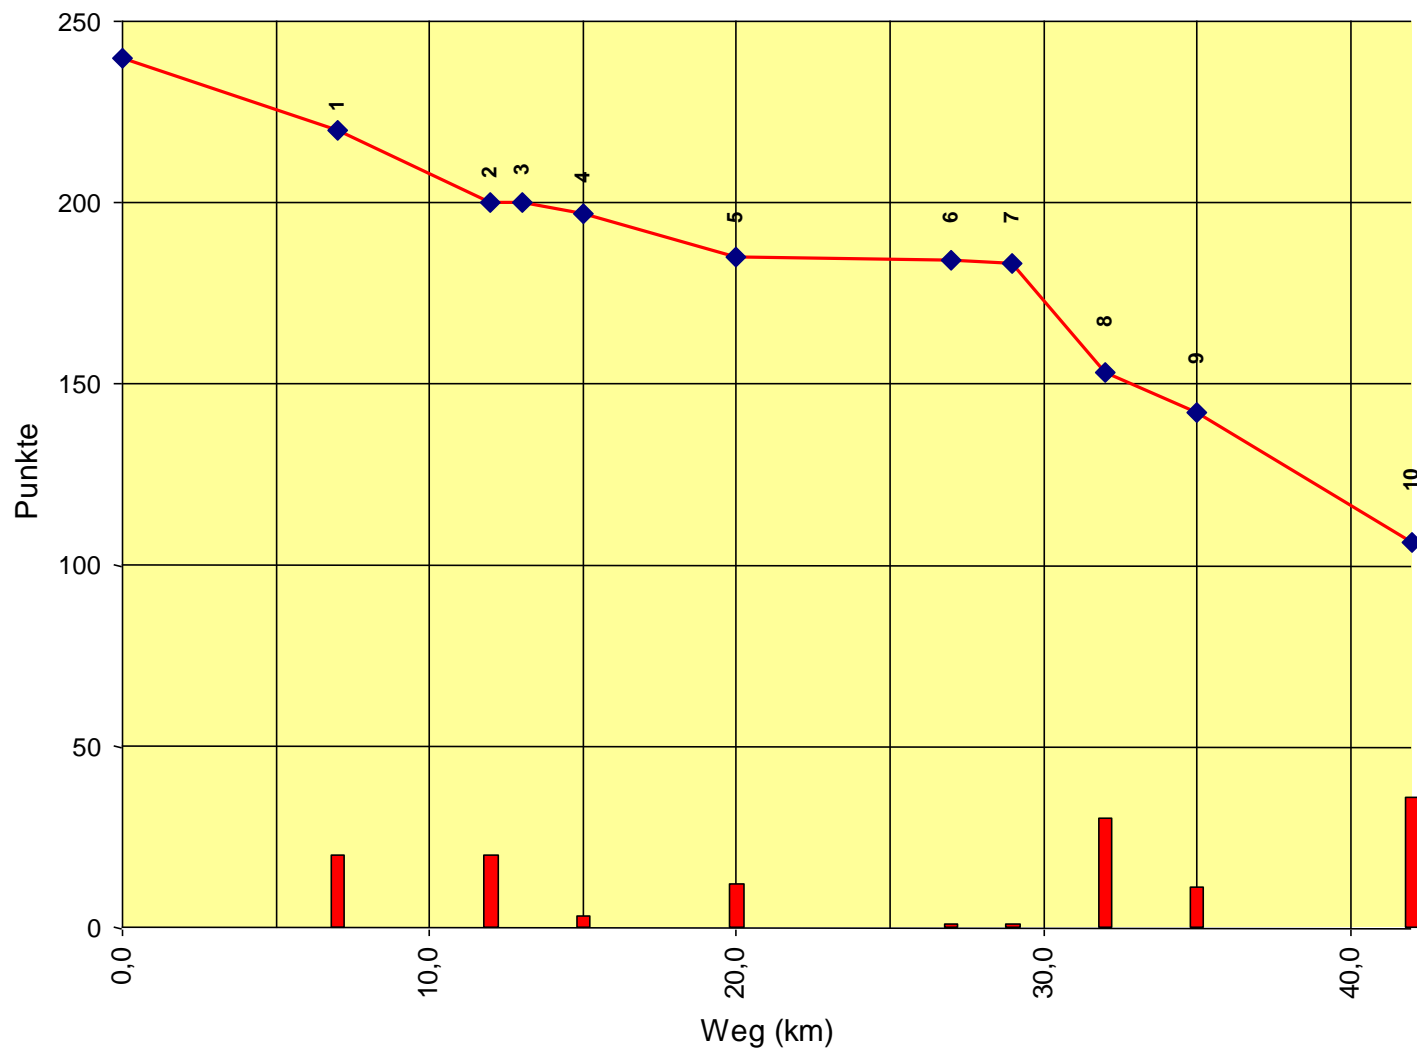

Europameisterschaft Senioren

Auswertung POR

Stnum: 14

Name: ORESTE Nicolas

Pferd: Obeyd Ifticen

Rasse:

Farbe: Brauner

1	KP 1	20	220
2	KP 2	20	200
3	KT 1	0	200
4	KP 3	3	197
5	KP 4	12	185
6	KP 5	1	184
7	KP 6	1	183
8	KT 2	30	153
9	KP 7	11	142
10	KP Ziel	36	106