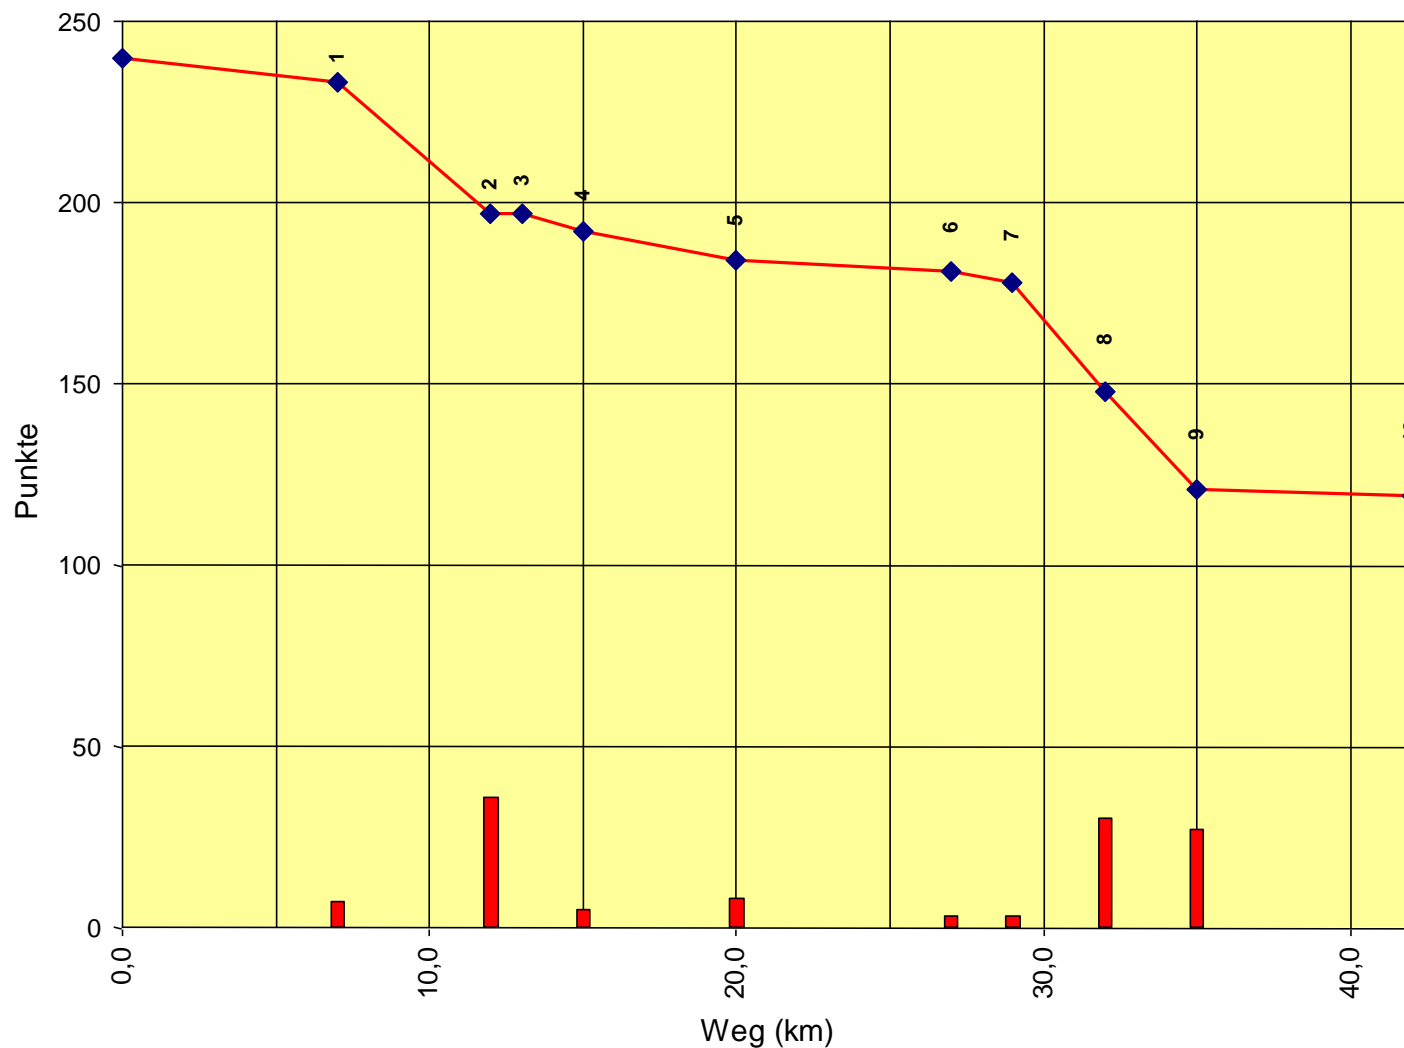

Europameisterschaft Senioren

Auswertung POR

Stnum: 39

Name: MACHADO Manuel

Pferd: Vibora do Zambojal

Rasse:

Farbe: Kastanienbrauner

1	KP 1	7	233
2	KP 2	36	197
3	KT 1	0	197
4	KP 3	5	192
5	KP 4	8	184
6	KP 5	3	181
7	KP 6	3	178
8	KT 2	30	148
9	KP 7	27	121
10	KP Ziel	2	119