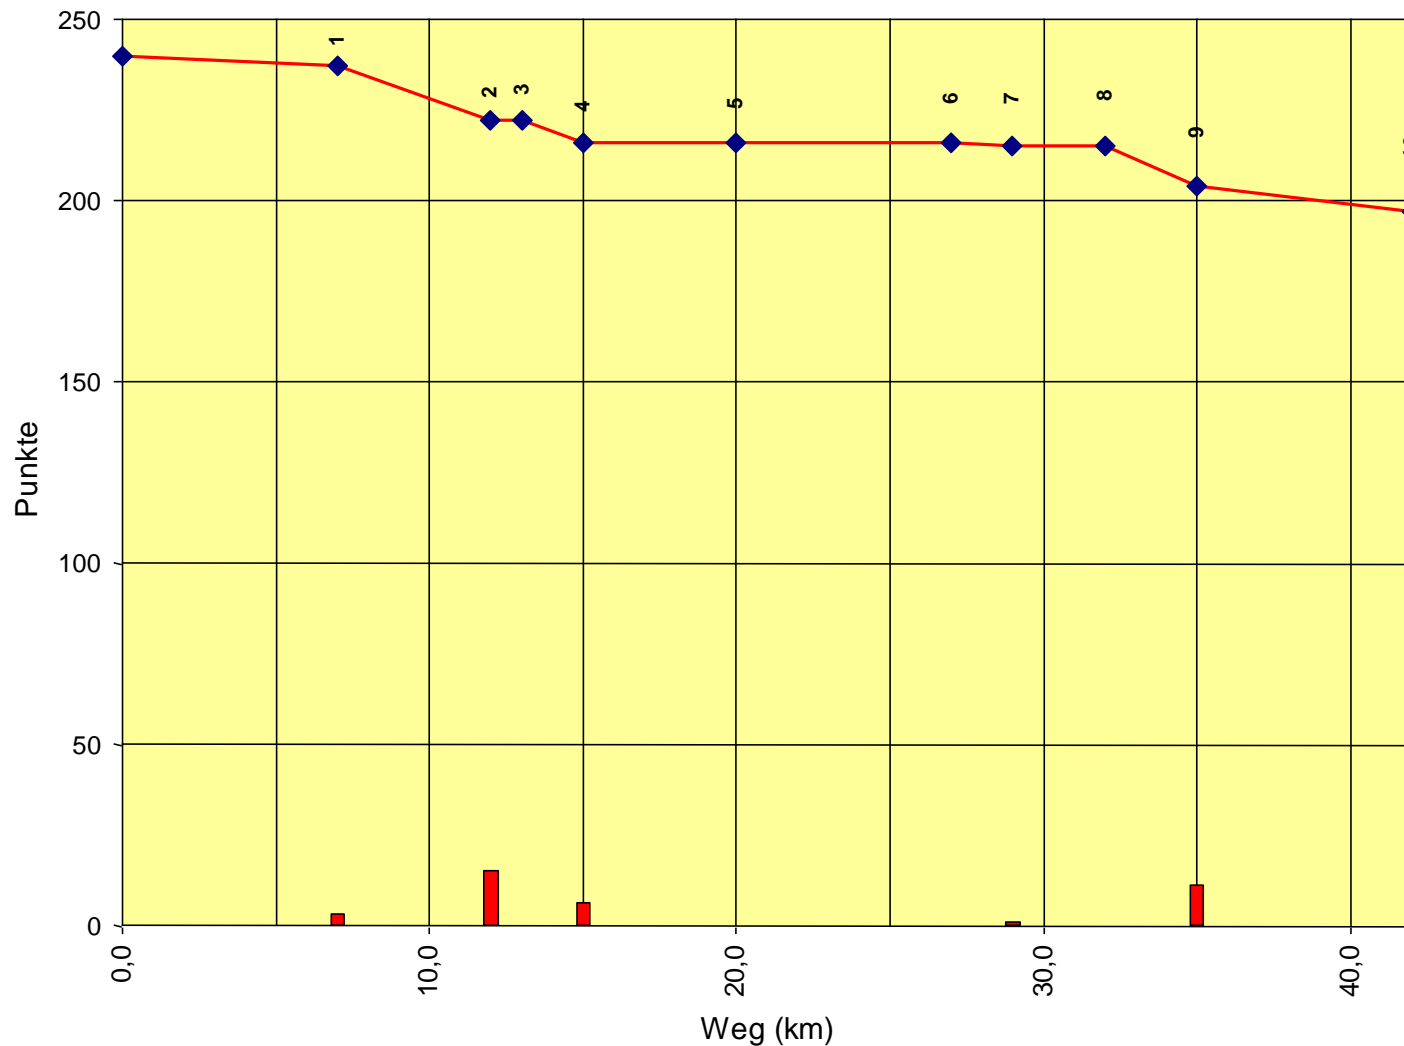

Europameisterschaft Senioren

Auswertung POR

Stnum: 25

Name: MAHLKE Caroline

Pferd: Captein Zwart

Rasse:

Farbe: Rappe

1	KP 1	3	237
2	KP 2	15	222
3	KT 1	0	222
4	KP 3	6	216
5	KP 4	0	216
6	KP 5	0	216
7	KP 6	1	215
8	KT 2	0	215
9	KP 7	11	204
10	KP Ziel	7	197