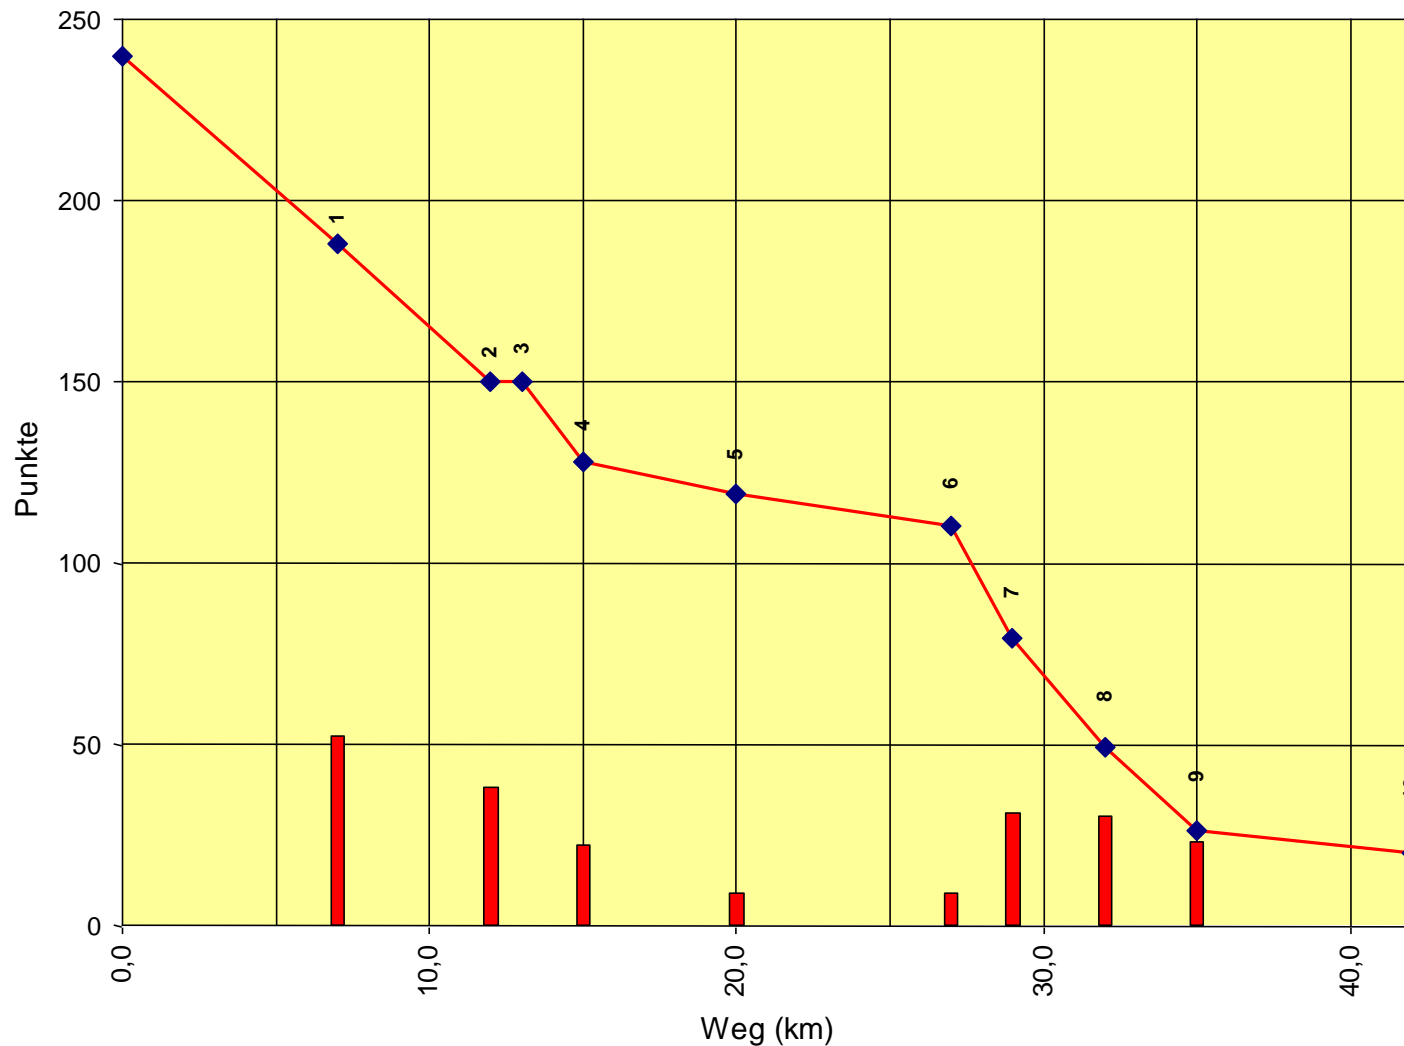

Europameisterschaft Senioren

Auswertung POR

Stnum: 16

Name: CLUNE Deirdre

Pferd: Ballymadune Murdoch

Rasse:

Farbe: Brauner

1	KP 1	52	188
2	KP 2	38	150
3	KT 1	0	150
4	KP 3	22	128
5	KP 4	9	119
6	KP 5	9	110
7	KP 6	31	79
8	KT 2	30	49
9	KP 7	23	26
10	KP Ziel	6	20