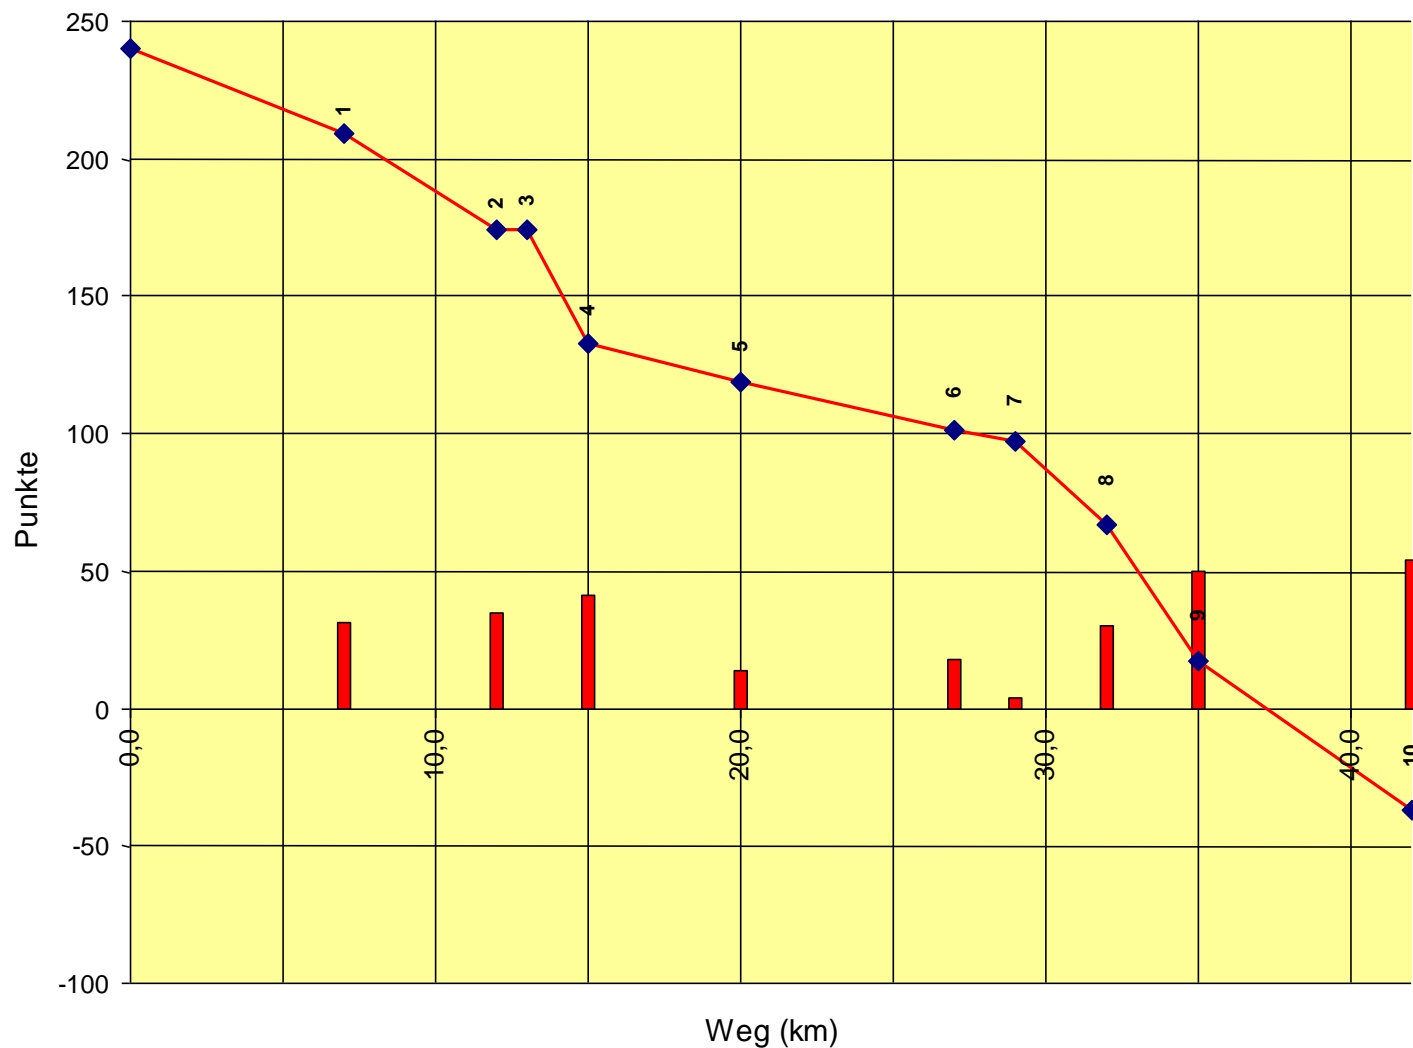

Europameisterschaft Senioren

Auswertung POR

Stnum: 32

Name: MUNKSTEN Britta

Pferd: Ailina 3

Rasse:

Farbe: Rappschimmel

1	KP 1	31	209
2	KP 2	35	174
3	KT 1	0	174
4	KP 3	41	133
5	KP 4	14	119
6	KP 5	18	101
7	KP 6	4	97
8	KT 2	30	67
9	KP 7	50	17
10	KP Ziel	54	-37