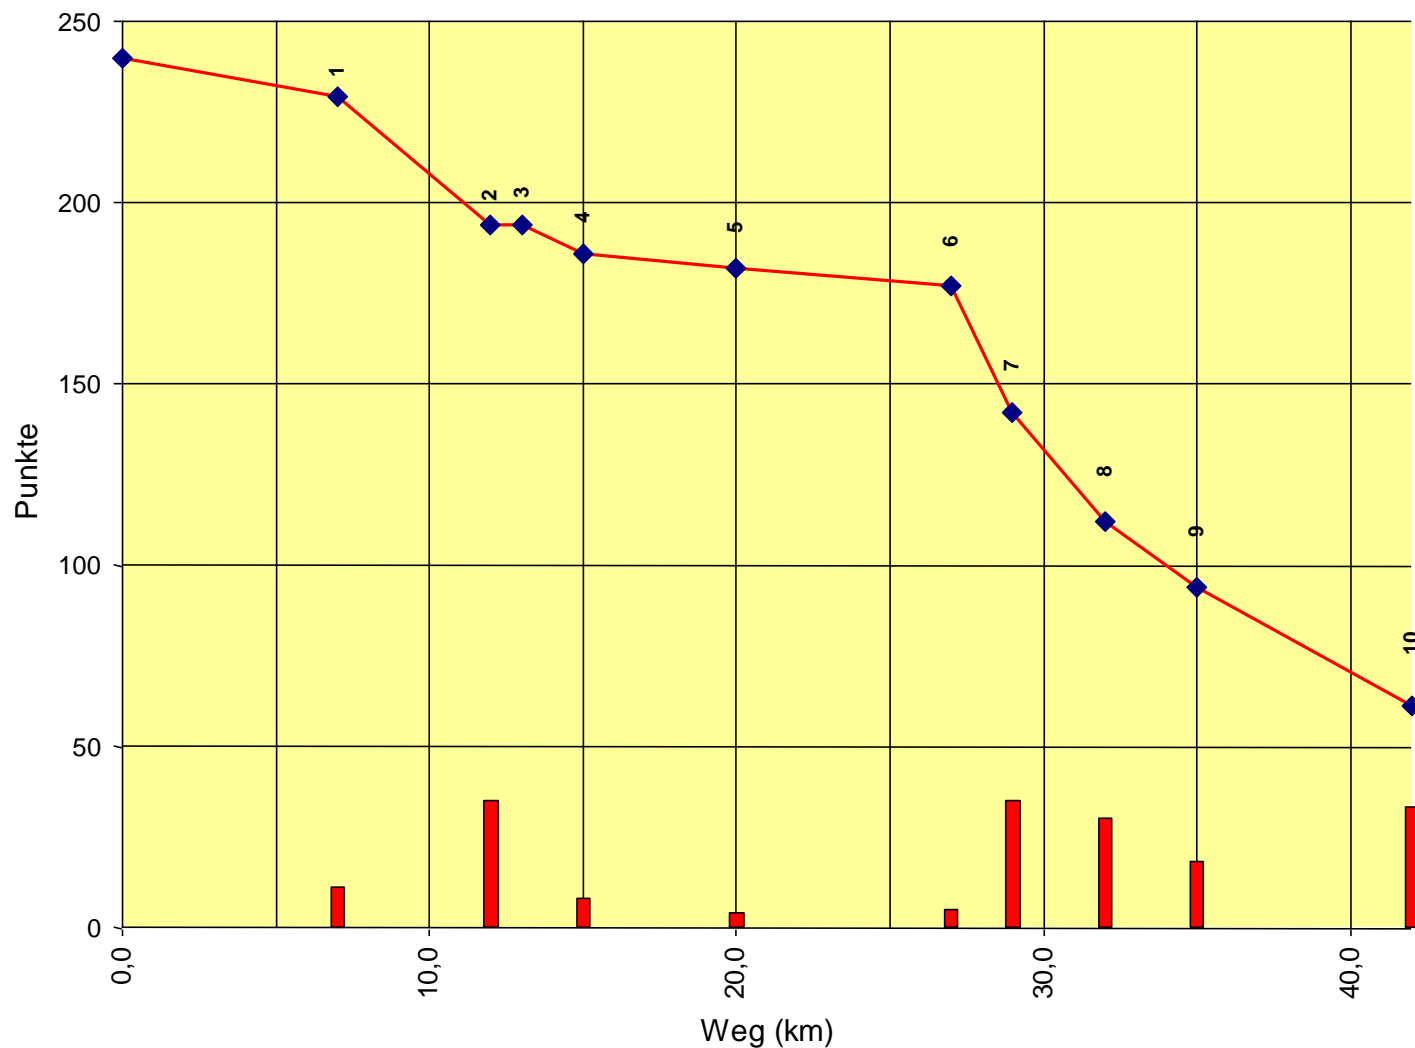

Europameisterschaft Senioren

Auswertung POR

Stnum: 47

Name: FORTIN Julie

Pferd: Jimmy

Rasse:

Farbe: Fuchs

1	KP 1	11	229
2	KP 2	35	194
3	KT 1	0	194
4	KP 3	8	186
5	KP 4	4	182
6	KP 5	5	177
7	KP 6	35	142
8	KT 2	30	112
9	KP 7	18	94
10	KP Ziel	33	61