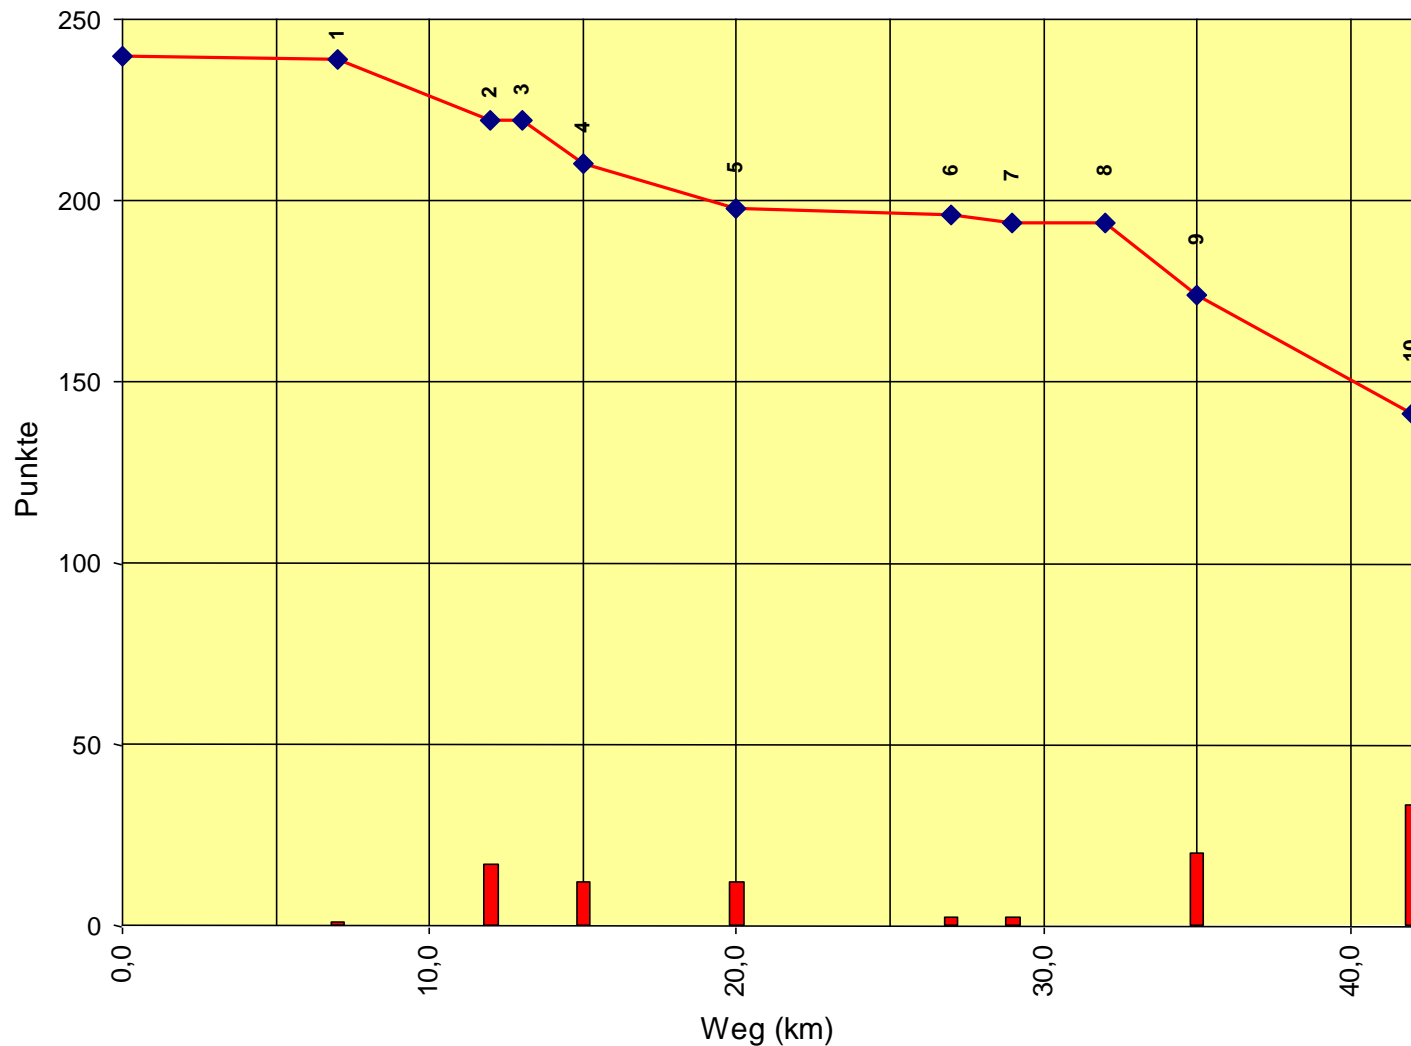

Europameisterschaft Senioren

Auswertung POR

Stnum: 23

Name: PIERRESTIGER Frederic

Pferd: Little big du Logasane

Rasse:

Farbe: Brauner

1	KP 1	1	239
2	KP 2	17	222
3	KT 1	0	222
4	KP 3	12	210
5	KP 4	12	198
6	KP 5	2	196
7	KP 6	2	194
8	KT 2	0	194
9	KP 7	20	174
10	KP Ziel	33	141