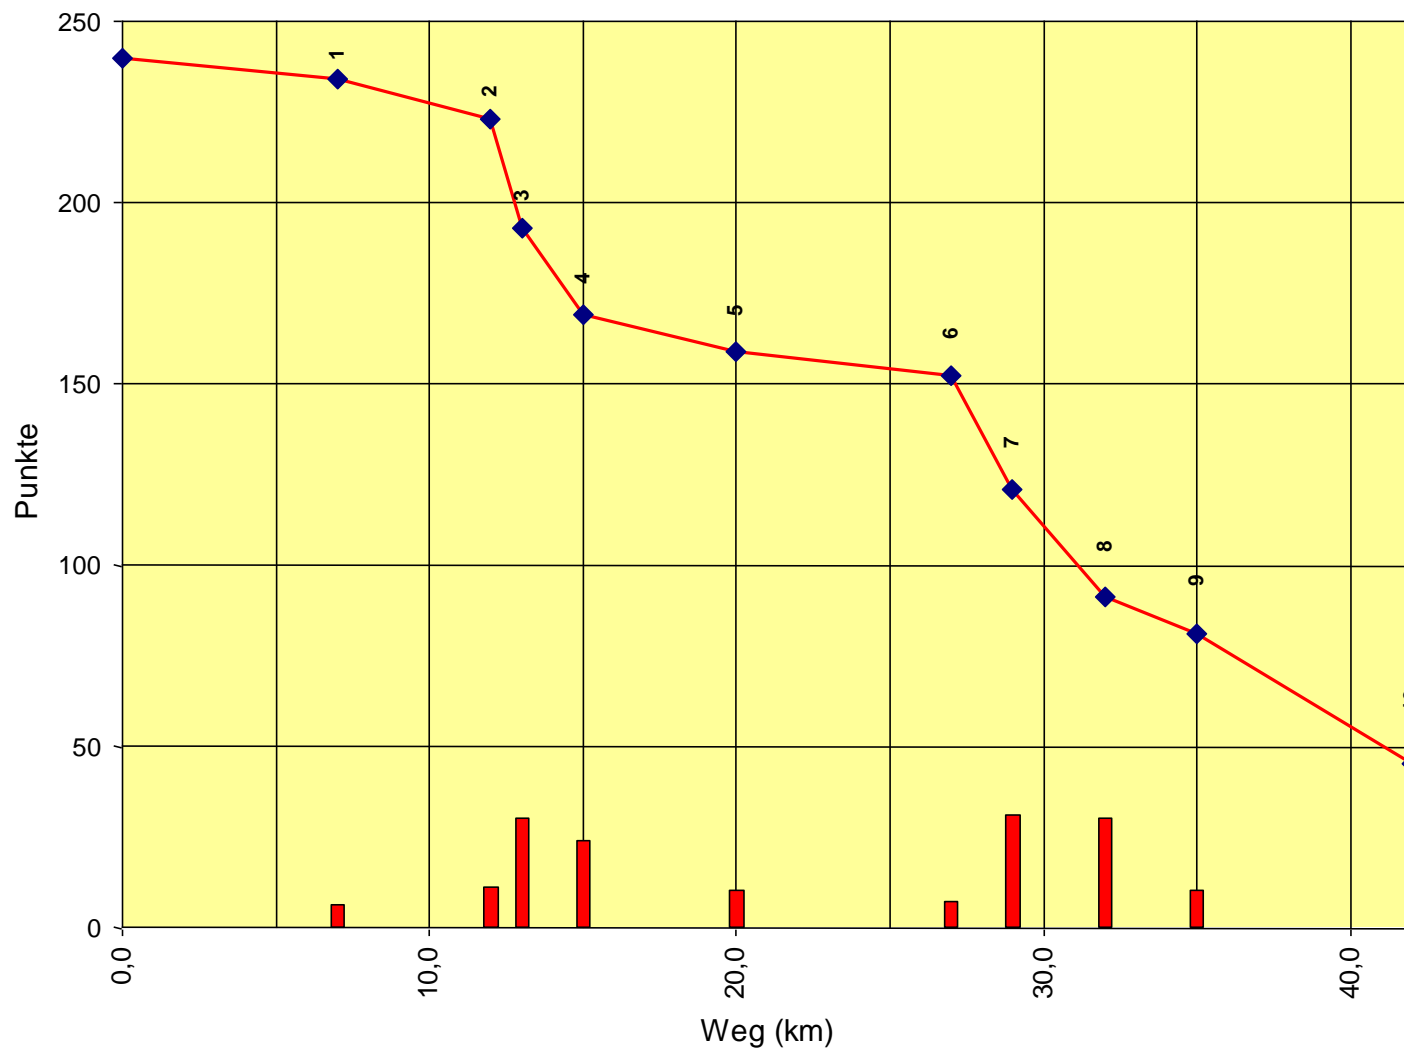

Europameisterschaft Senioren

Auswertung POR

Stnum: 36

Name: HOFF Hans

Pferd: Trailfinders El Guapo

Rasse:

Farbe: Schimmel

1	KP 1	6	234
2	KP 2	11	223
3	KT 1	30	193
4	KP 3	24	169
5	KP 4	10	159
6	KP 5	7	152
7	KP 6	31	121
8	KT 2	30	91
9	KP 7	10	81
10	KP Ziel	36	45