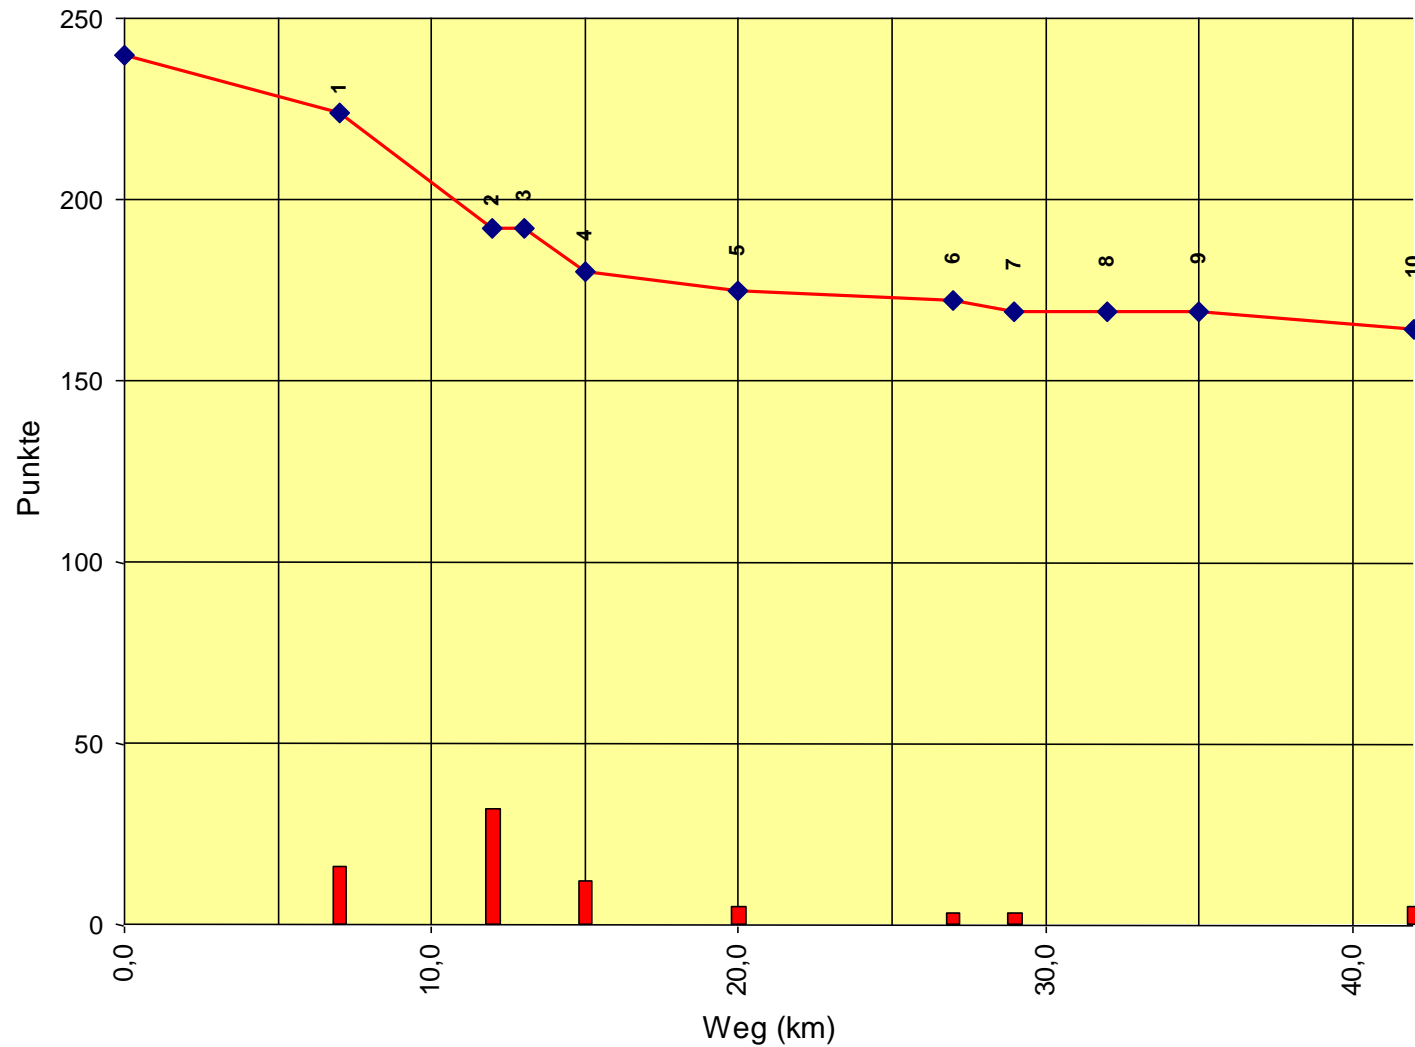

Europameisterschaft Senioren

Auswertung POR

Stnum: 7

Name: ROY Laetitia

Pferd: Feeling the Preel

Rasse:

Farbe: Dunkelbrauner

1	KP 1	16	224
2	KP 2	32	192
3	KT 1	0	192
4	KP 3	12	180
5	KP 4	5	175
6	KP 5	3	172
7	KP 6	3	169
8	KT 2	0	169
9	KP 7	0	169
10	KP Ziel	5	164