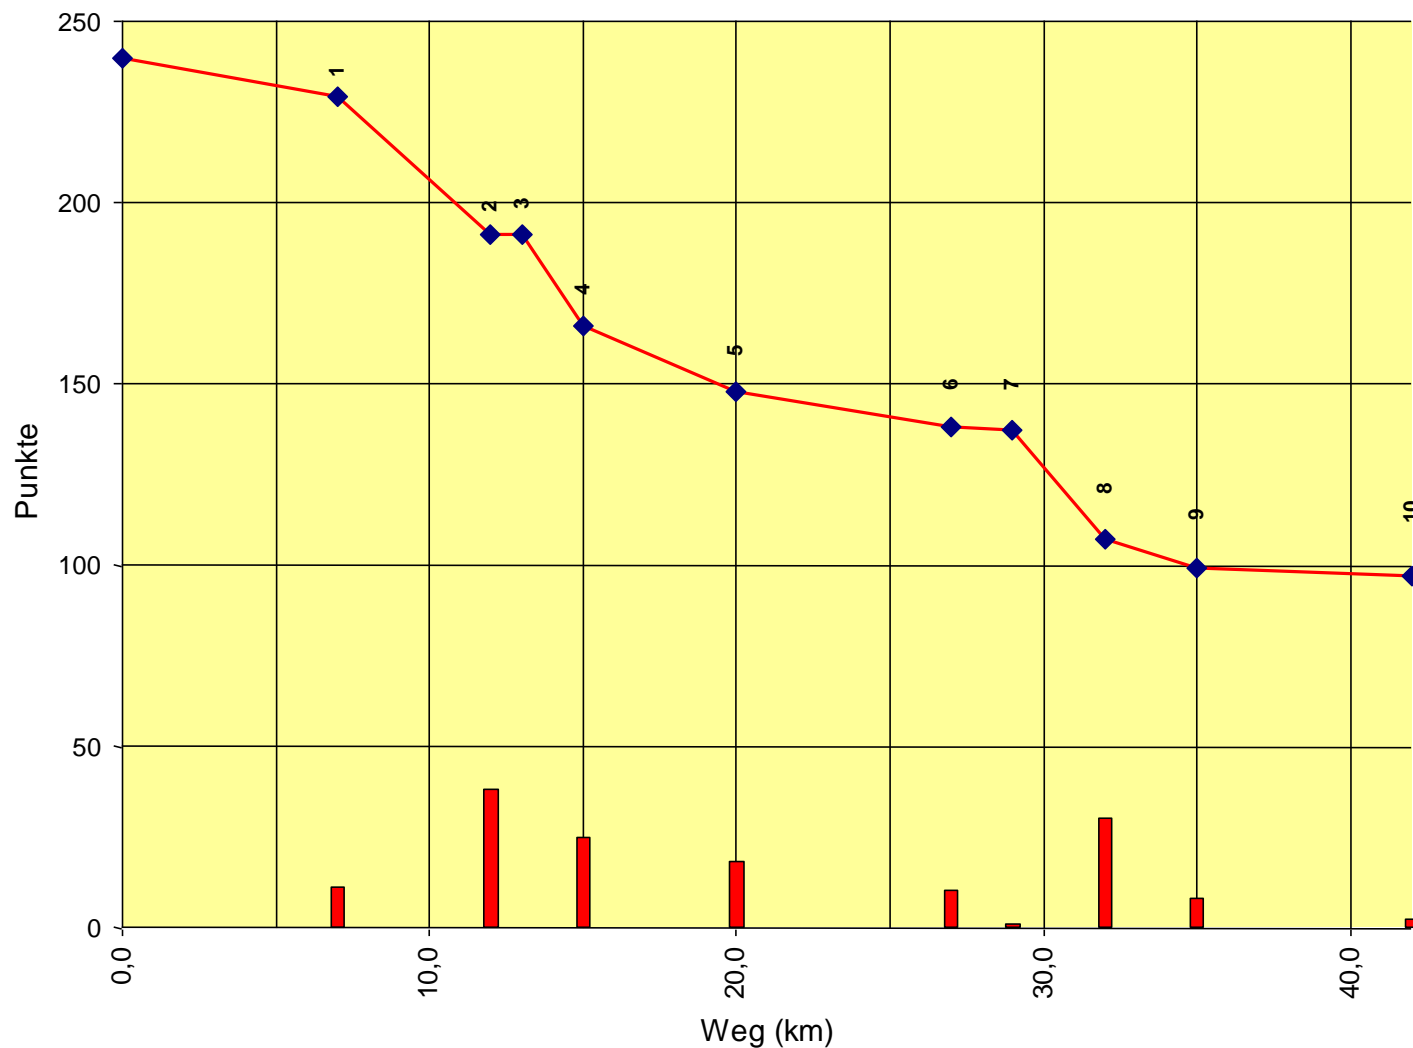

Europameisterschaft Senioren

Auswertung POR

Stnum: 18

Name: BEAN Kathryn

Pferd: Millicent Millie

Rasse:

Farbe: Blue roan Tobiano

1	KP 1	11	229
2	KP 2	38	191
3	KT 1	0	191
4	KP 3	25	166
5	KP 4	18	148
6	KP 5	10	138
7	KP 6	1	137
8	KT 2	30	107
9	KP 7	8	99
10	KP Ziel	2	97