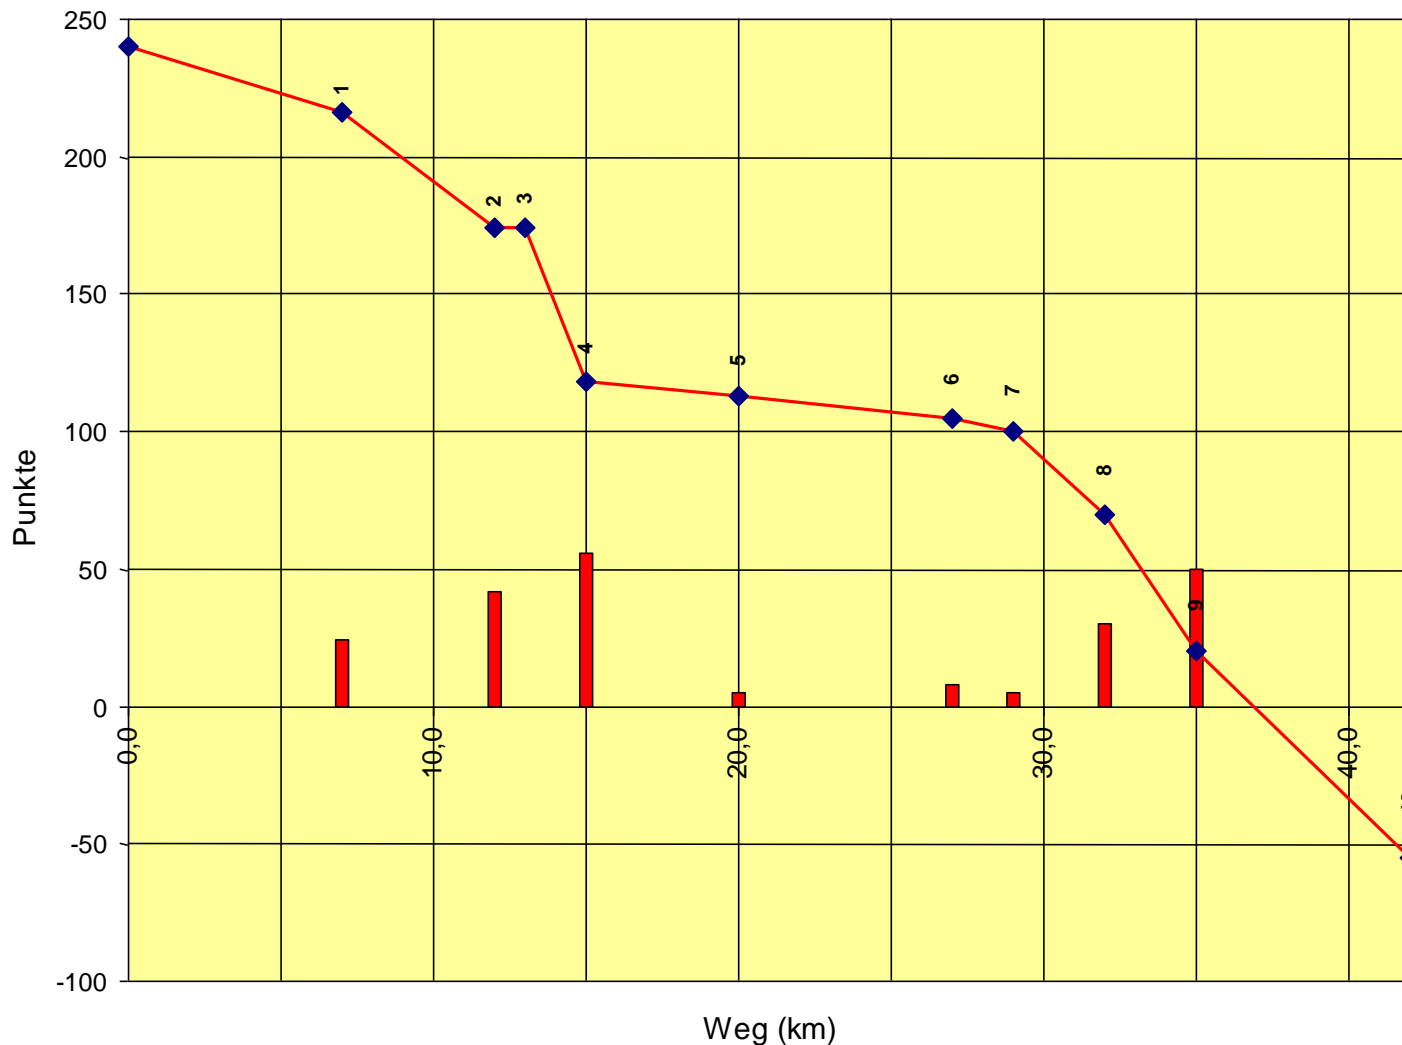

Europameisterschaft Senioren

Auswertung POR

Stnum: 58

Name: GIUSTI Giorgio

Pferd: Koonu du Logasagne

Rasse:

Farbe: Fuchs

1	KP 1	24	216
2	KP 2	42	174
3	KT 1	0	174
4	KP 3	56	118
5	KP 4	5	113
6	KP 5	8	105
7	KP 6	5	100
8	KT 2	30	70
9	KP 7	50	20
10	KP Ziel	75	-55