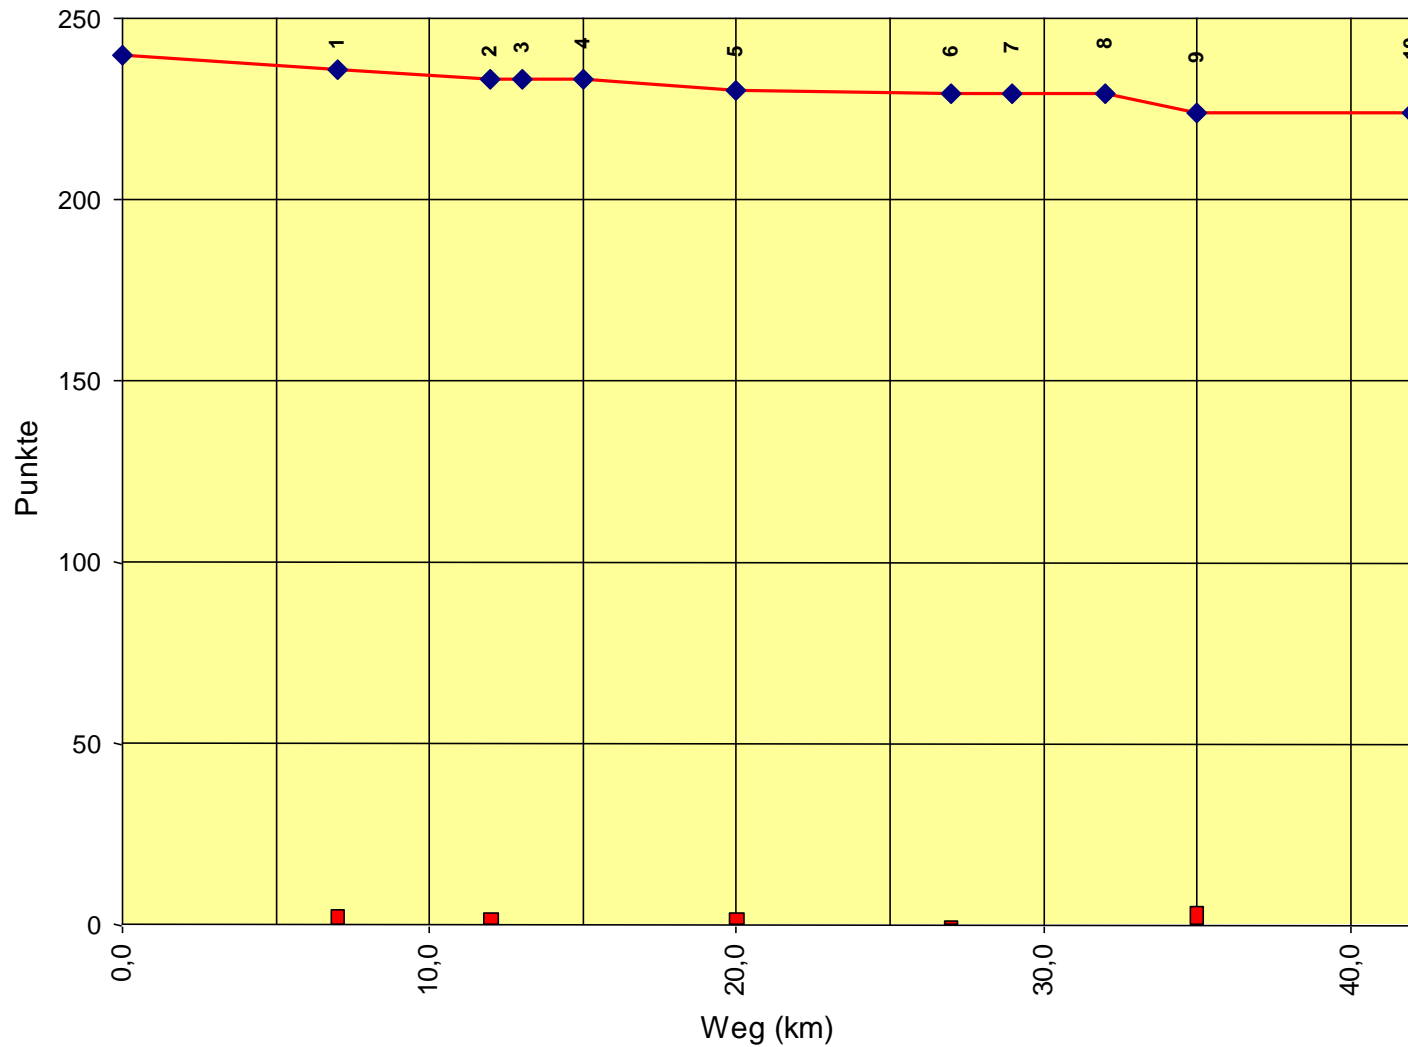

Europameisterschaft Senioren

Auswertung POR

Stnum: 29

Name: KRIECHBAUMER Fritz

Pferd: Nadir

Rasse: Poln. WB

Farbe: Brauner

1	KP 1	4	236
2	KP 2	3	233
3	KT 1	0	233
4	KP 3	0	233
5	KP 4	3	230
6	KP 5	1	229
7	KP 6	0	229
8	KT 2	0	229
9	KP 7	5	224
10	KP Ziel	0	224