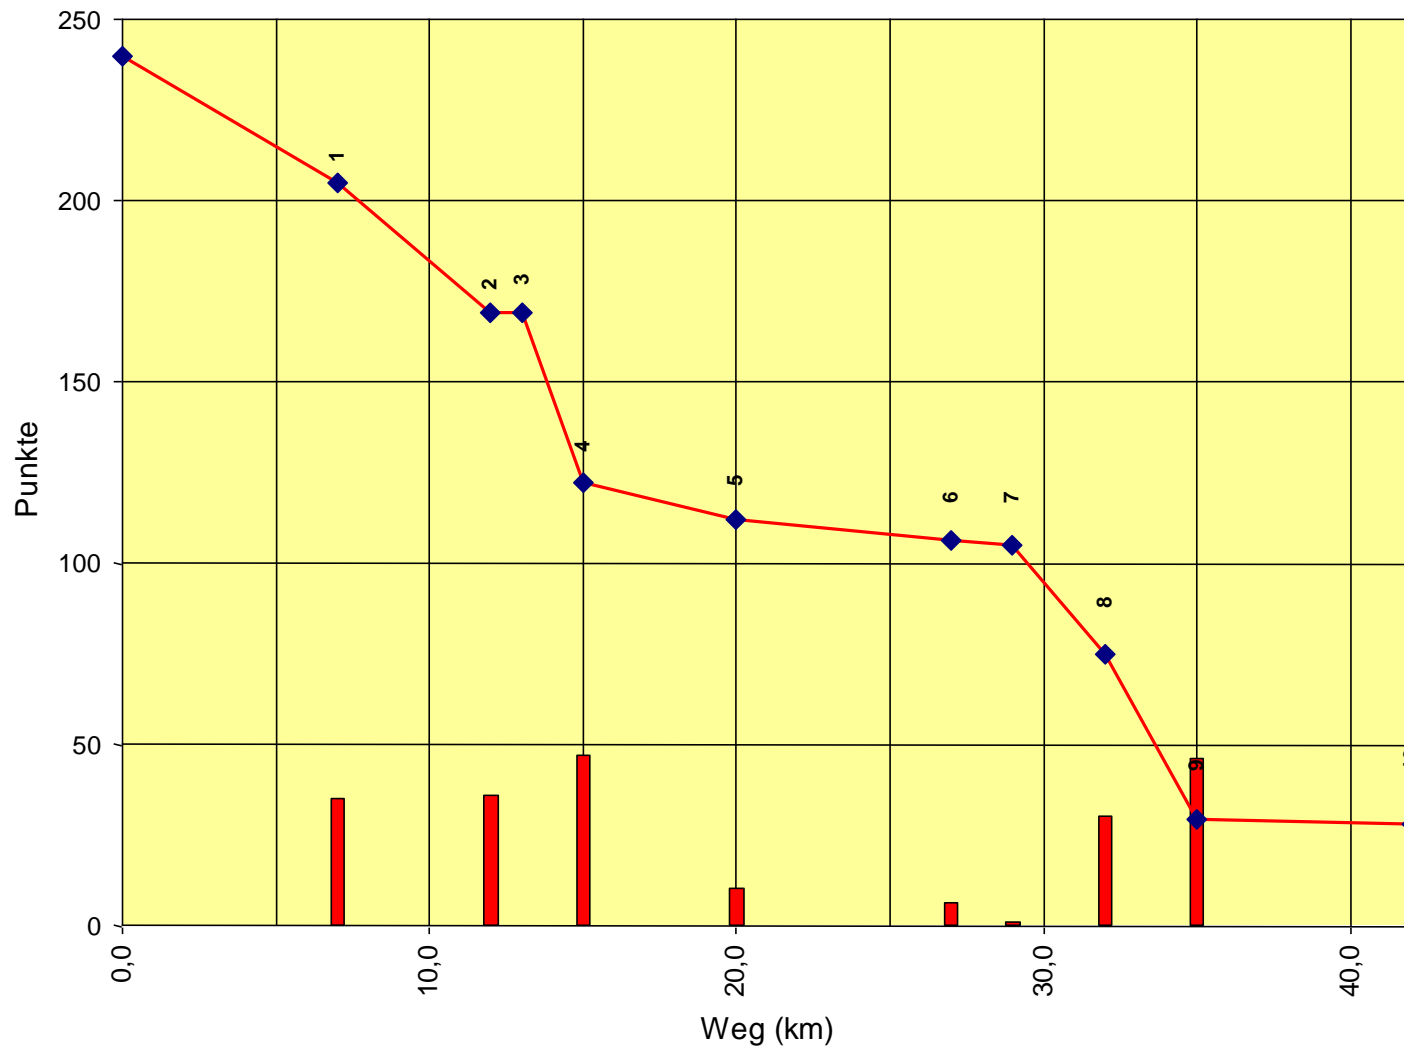

Europameisterschaft Senioren

Auswertung POR

Stnum: 40

Name: BASTIAN Gwen

Pferd: Aladin 38

Rasse: Haflinger

Farbe: Fuchs

1	KP 1	35	205
2	KP 2	36	169
3	KT 1	0	169
4	KP 3	47	122
5	KP 4	10	112
6	KP 5	6	106
7	KP 6	1	105
8	KT 2	30	75
9	KP 7	46	29
10	KP Ziel	1	28