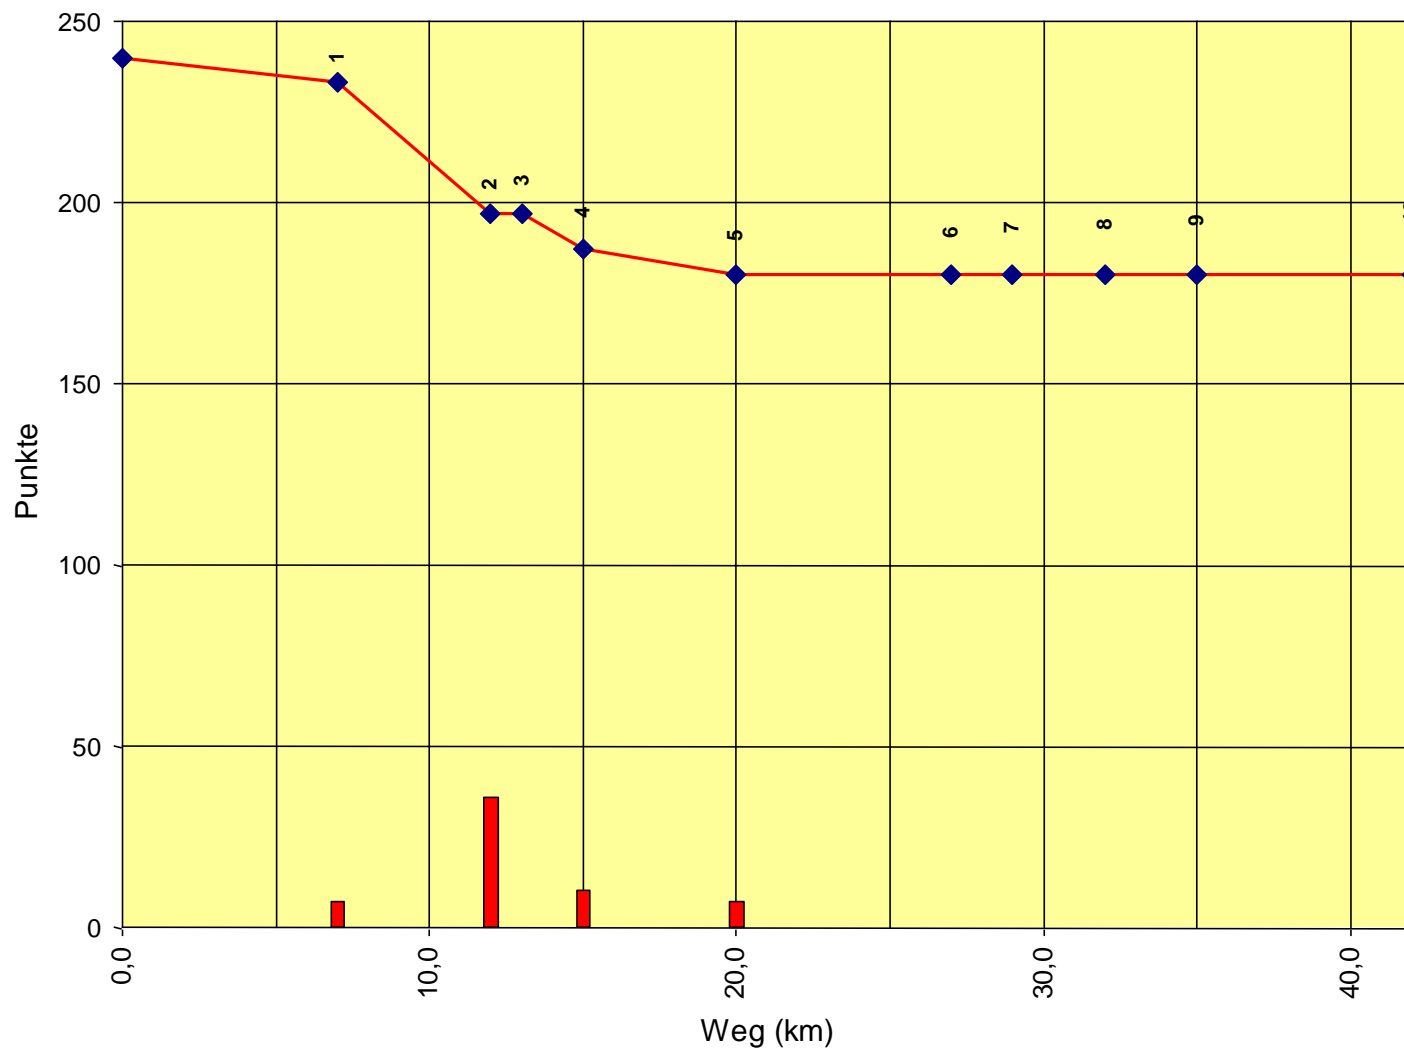

Europameisterschaft Senioren

Auswertung POR

Stnum: 1

Name: LEFÈVRE Lena

Pferd: Kira 273

Rasse:

Farbe: Fuchs

1	KP 1	7	233
2	KP 2	36	197
3	KT 1	0	197
4	KP 3	10	187
5	KP 4	7	180
6	KP 5	0	180
7	KP 6	0	180
8	KT 2	0	180
9	KP 7	0	180
10	KP Ziel	0	180