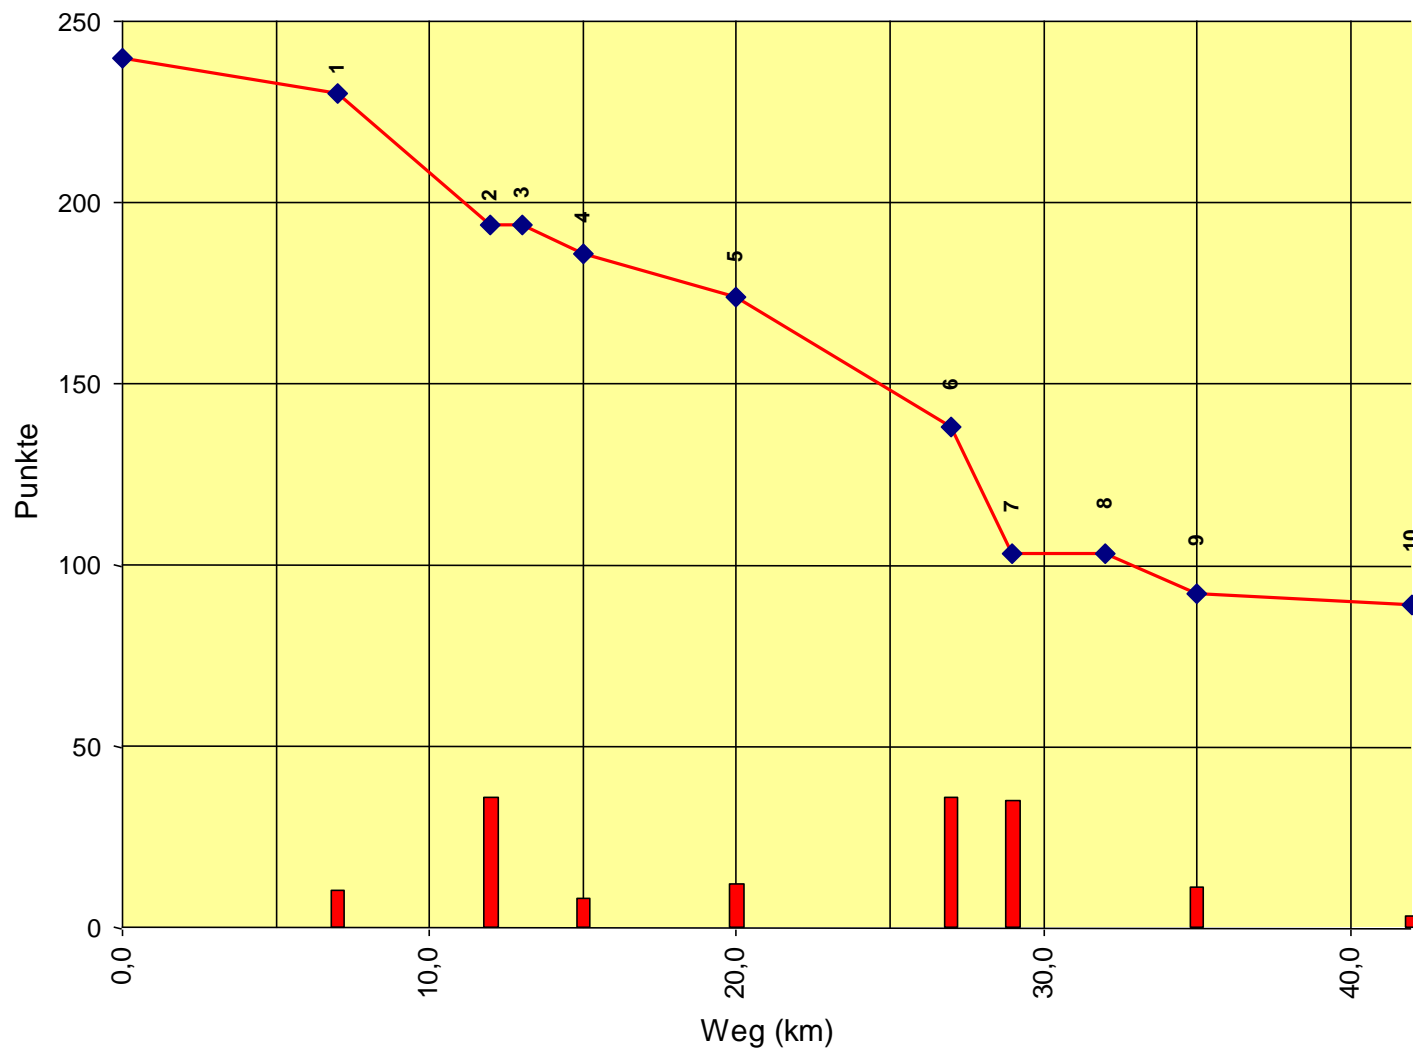

Europameisterschaft Senioren

Auswertung POR

Stnum: 28

Name: RUST Amy

Pferd: Billy the Kid

Rasse:

Farbe: Fuchs

1	KP 1	10	230
2	KP 2	36	194
3	KT 1	0	194
4	KP 3	8	186
5	KP 4	12	174
6	KP 5	36	138
7	KP 6	35	103
8	KT 2	0	103
9	KP 7	11	92
10	KP Ziel	3	89