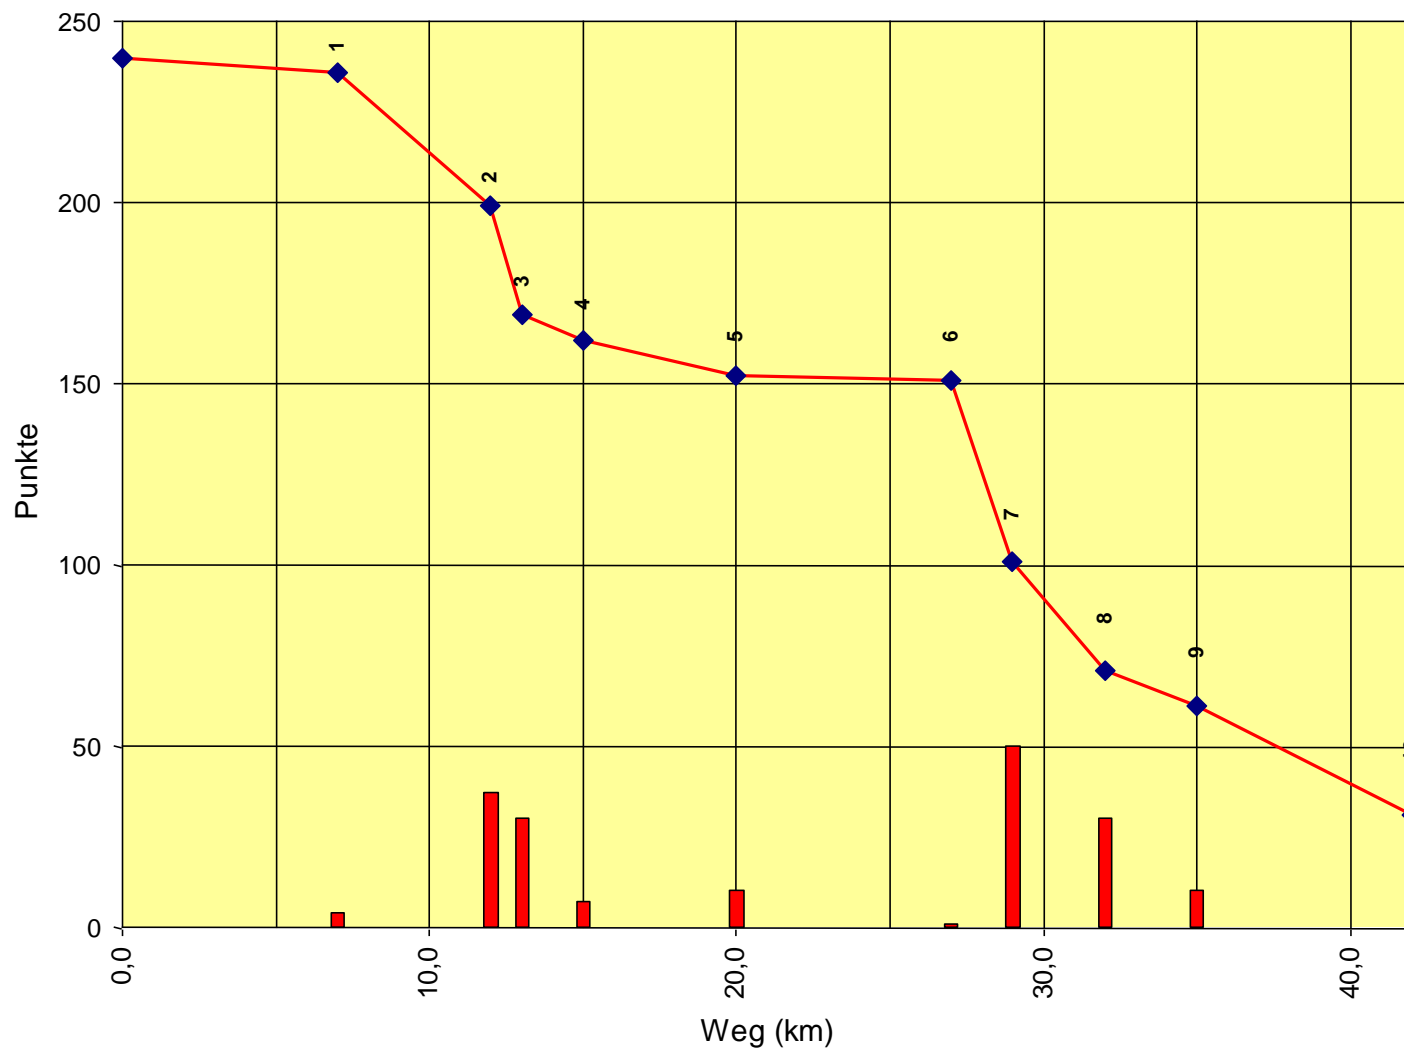

Europameisterschaft Senioren

Auswertung POR

Stnum: 50

Name: PROBSTFELD Andrea

Pferd: Bandit

Rasse:

Farbe: Brauner

1	KP 1	4	236
2	KP 2	37	199
3	KT 1	30	169
4	KP 3	7	162
5	KP 4	10	152
6	KP 5	1	151
7	KP 6	50	101
8	KT 2	30	71
9	KP 7	10	61
10	KP Ziel	30	31