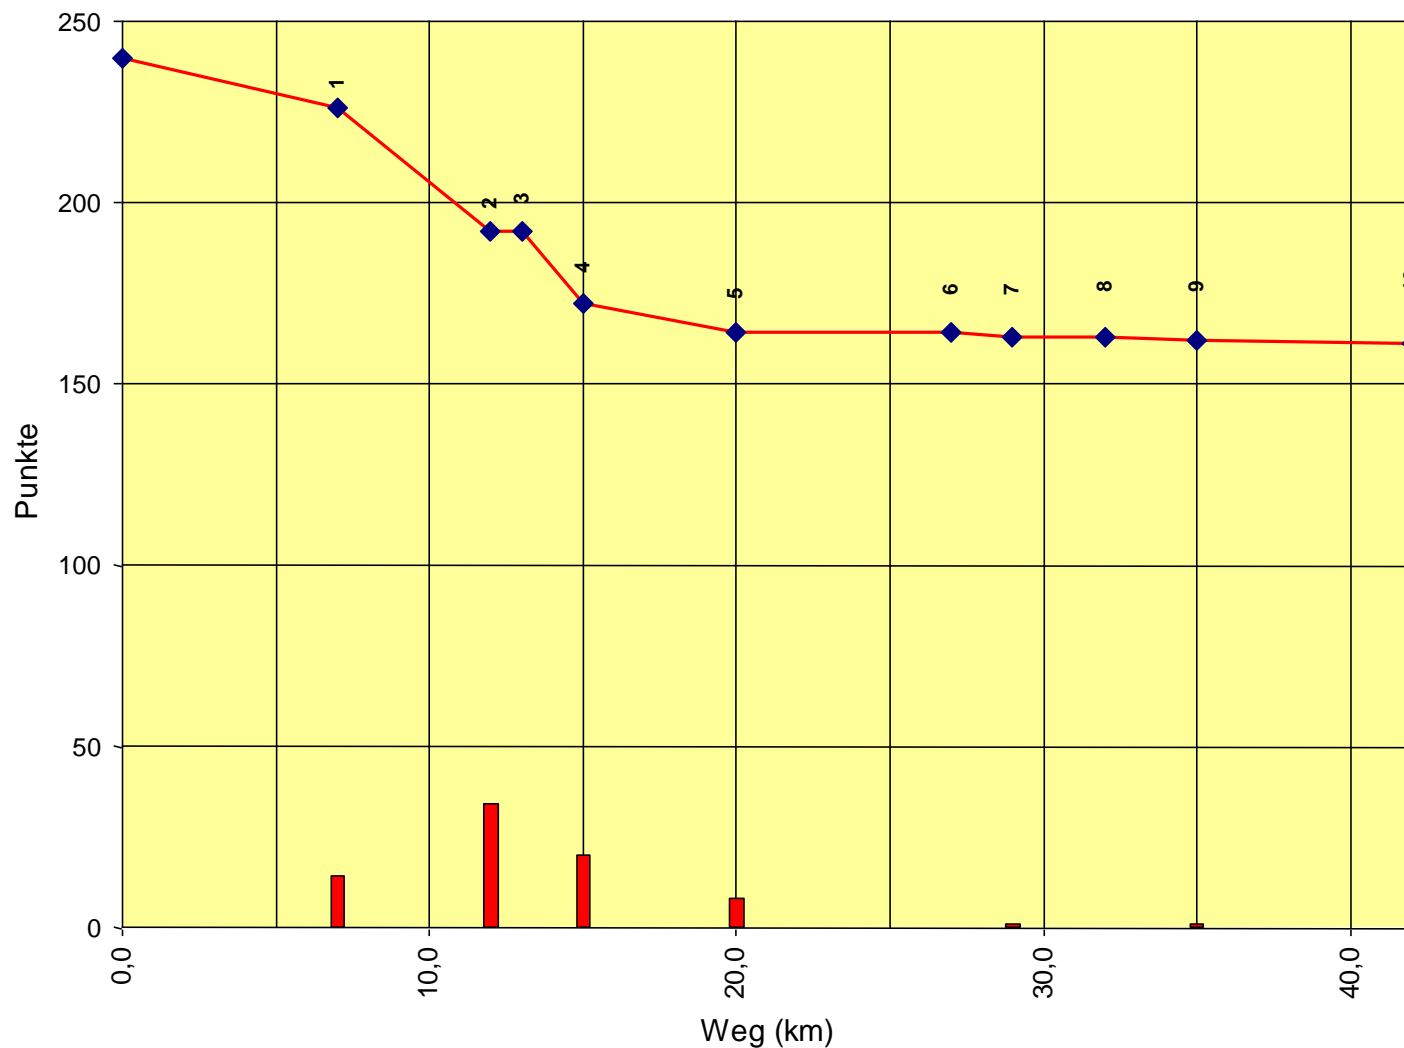

Europameisterschaft Senioren

Auswertung POR

Stnum: 46

Name: SAURONI Alessio

Pferd: Obajan Sirokko

Rasse:

Farbe:

1	KP 1	14	226
2	KP 2	34	192
3	KT 1	0	192
4	KP 3	20	172
5	KP 4	8	164
6	KP 5	0	164
7	KP 6	1	163
8	KT 2	0	163
9	KP 7	1	162
10	KP Ziel	1	161