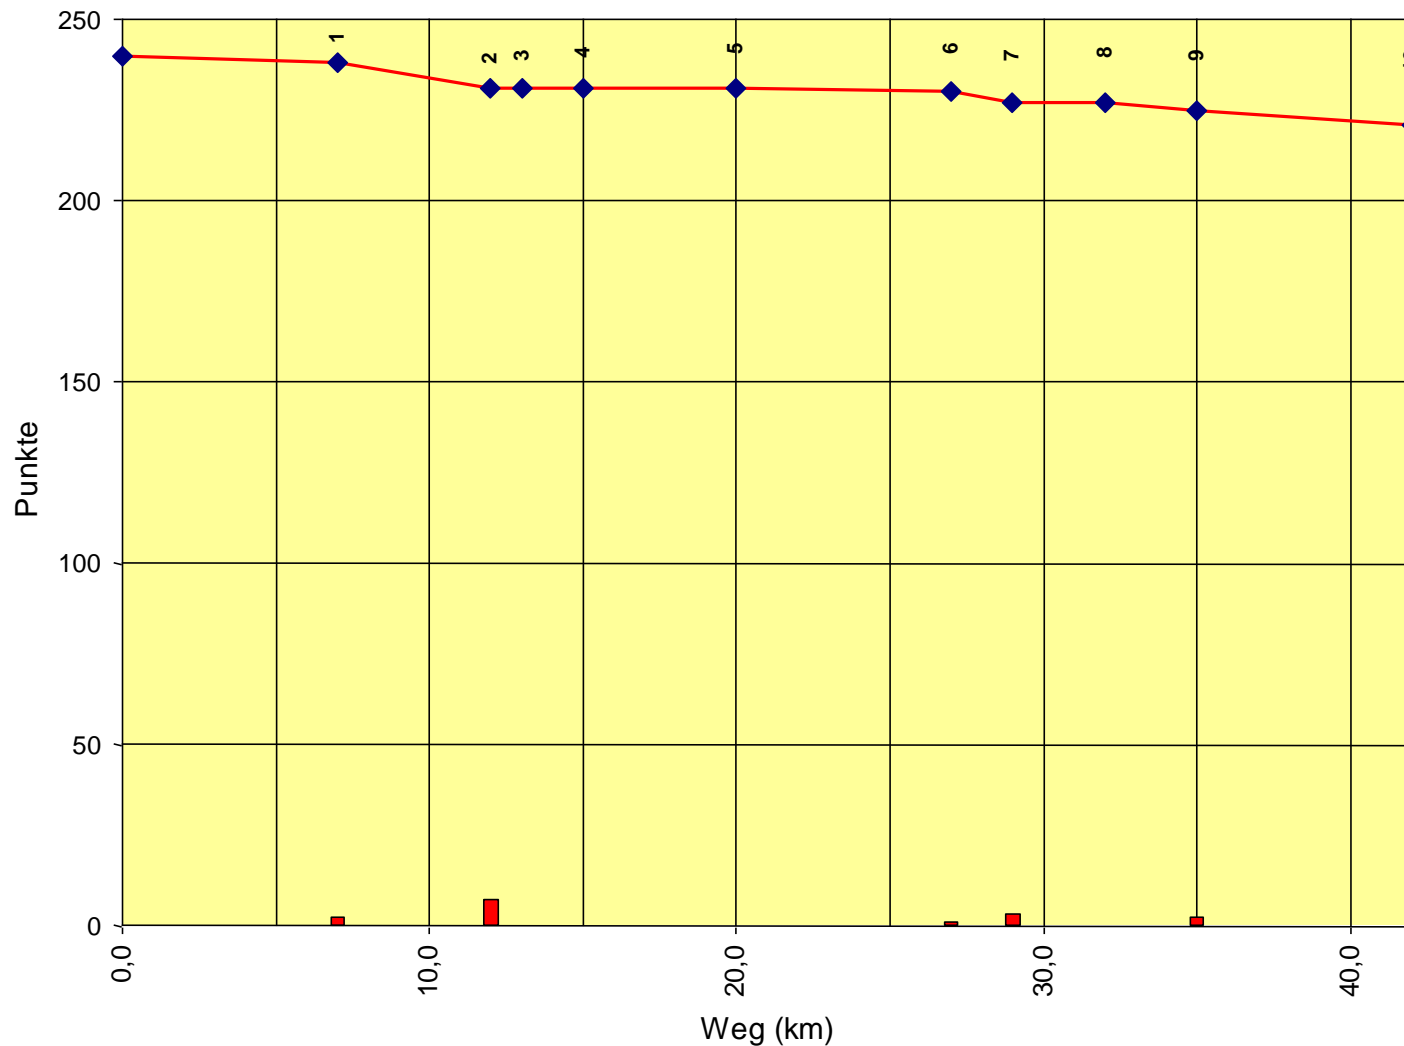

Europameisterschaft Senioren

Auswertung POR

Stnum: 43

Name: BULA Yves

Pferd: Louping de la Raisse

Rasse:

Farbe: Fuchs

1	KP 1	238
2	KP 2	231
3	KT 1	231
4	KP 3	231
5	KP 4	231
6	KP 5	230
7	KP 6	227
8	KT 2	227
9	KP 7	225
10	KP Ziel	221