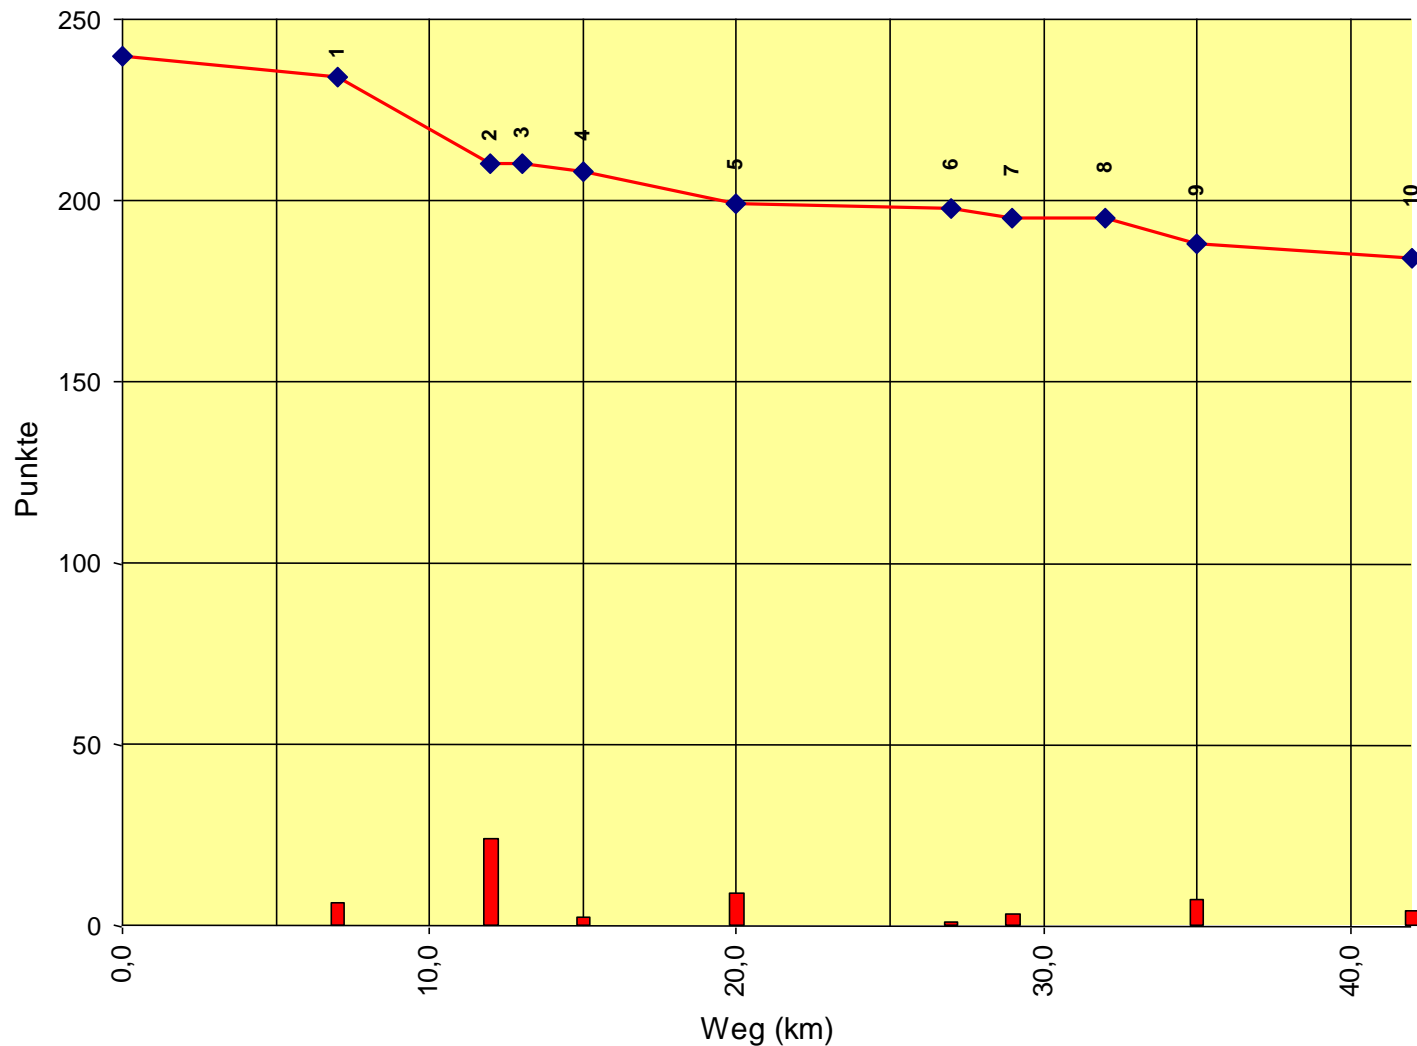

Europameisterschaft Senioren

Auswertung POR

Stnum: 31

Name: BUFFAT Florence

Pferd: Luna XXIII

Rasse:

Farbe: Brauner

1	KP 1	6	234
2	KP 2	24	210
3	KT 1	0	210
4	KP 3	2	208
5	KP 4	9	199
6	KP 5	1	198
7	KP 6	3	195
8	KT 2	0	195
9	KP 7	7	188
10	KP Ziel	4	184