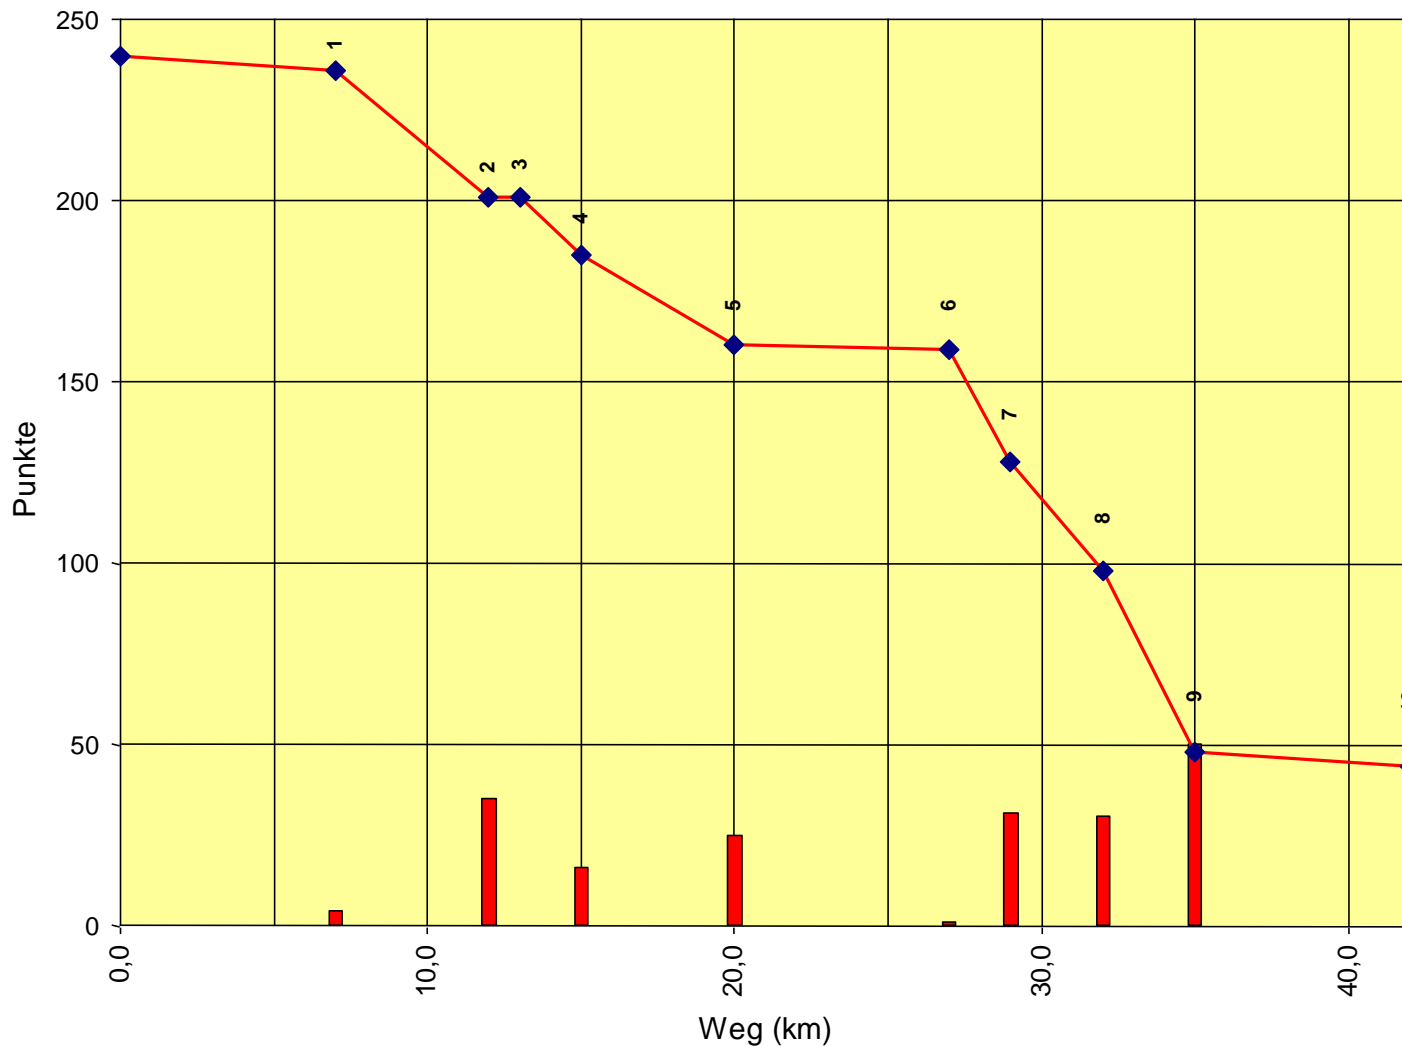

Europameisterschaft Senioren

Auswertung POR

Stnum: 22
Name: KOSMAC Andre
Pferd: Dragon-B
Rasse:
Farbe: Schimmel

1	KP 1	4	236
2	KP 2	35	201
3	KT 1	0	201
4	KP 3	16	185
5	KP 4	25	160
6	KP 5	1	159
7	KP 6	31	128
8	KT 2	30	98
9	KP 7	50	48
10	KP Ziel	4	44