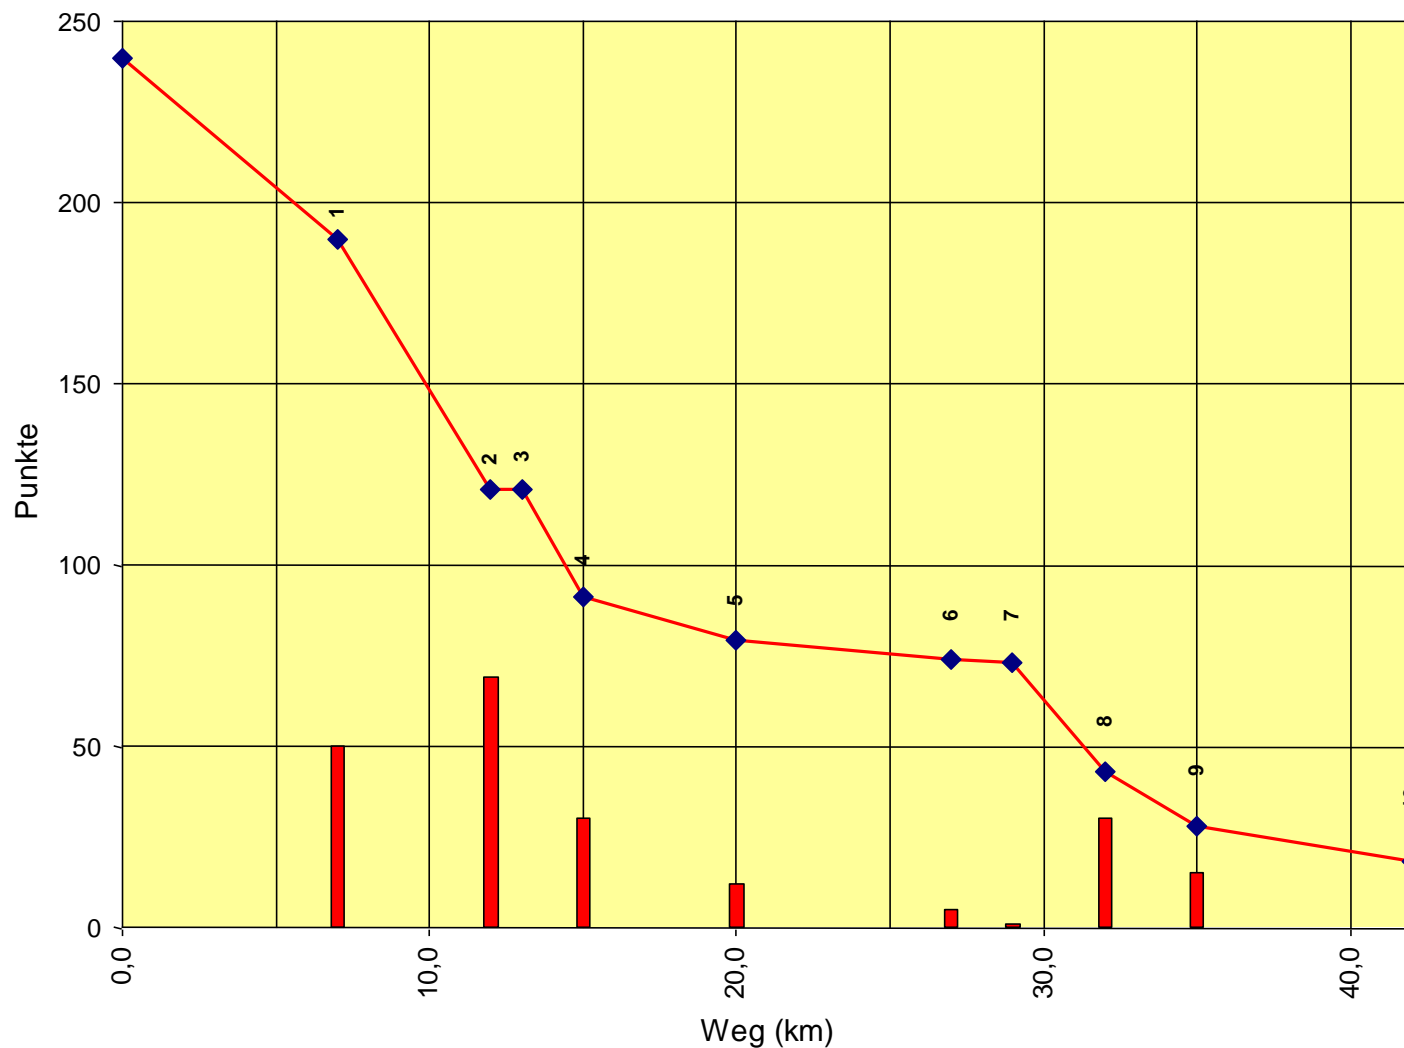

Europameisterschaft Senioren

Auswertung POR

Stnum: 54

Name: BENNET Jackie

Pferd: Bradley

Rasse:

Farbe: Dunkelbrauner

1	KP 1	50	190
2	KP 2	69	121
3	KT 1	0	121
4	KP 3	30	91
5	KP 4	12	79
6	KP 5	5	74
7	KP 6	1	73
8	KT 2	30	43
9	KP 7	15	28
10	KP Ziel	10	18