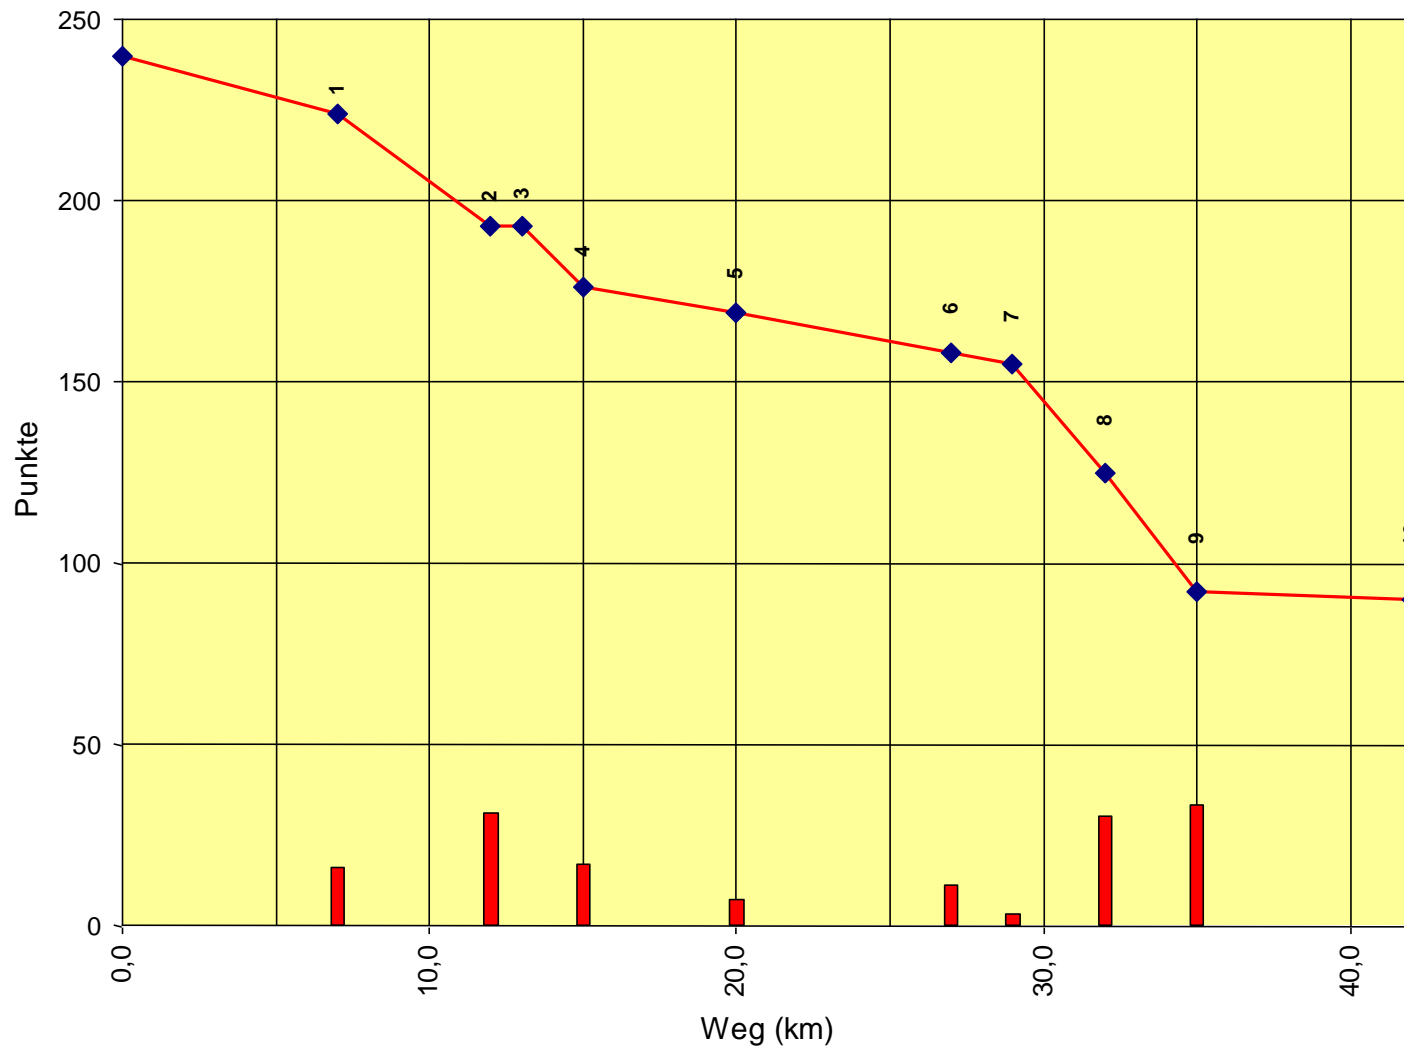

Europameisterschaft Senioren

Auswertung POR

Stnum: 10

Name: MARAFINI Massimo

Pferd: M. Leone

Rasse:

Farbe:

1	KP 1	16	224
2	KP 2	31	193
3	KT 1	0	193
4	KP 3	17	176
5	KP 4	7	169
6	KP 5	11	158
7	KP 6	3	155
8	KT 2	30	125
9	KP 7	33	92
10	KP Ziel	2	90