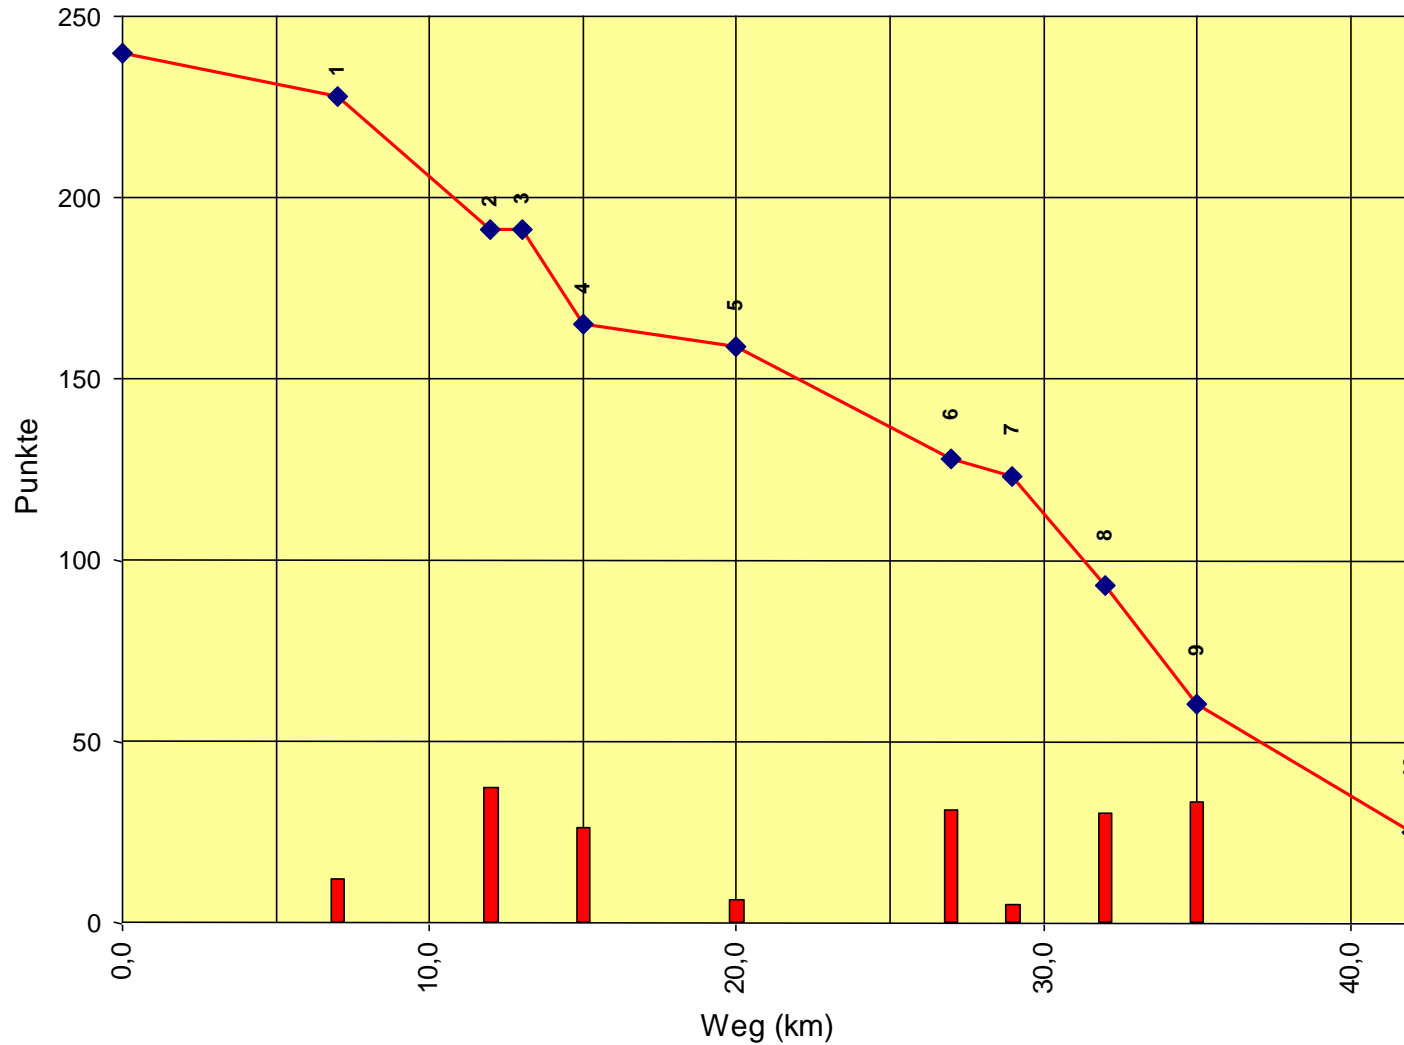

Europameisterschaft Senioren

Auswertung POR

Stnum: 8

Name: ANDERSSON Maret

Pferd: Josy 8

Rasse:

Farbe: Fuchs

1	KP 1	12	228
2	KP 2	37	191
3	KT 1	0	191
4	KP 3	26	165
5	KP 4	6	159
6	KP 5	31	128
7	KP 6	5	123
8	KT 2	30	93
9	KP 7	33	60
10	KP Ziel	35	25