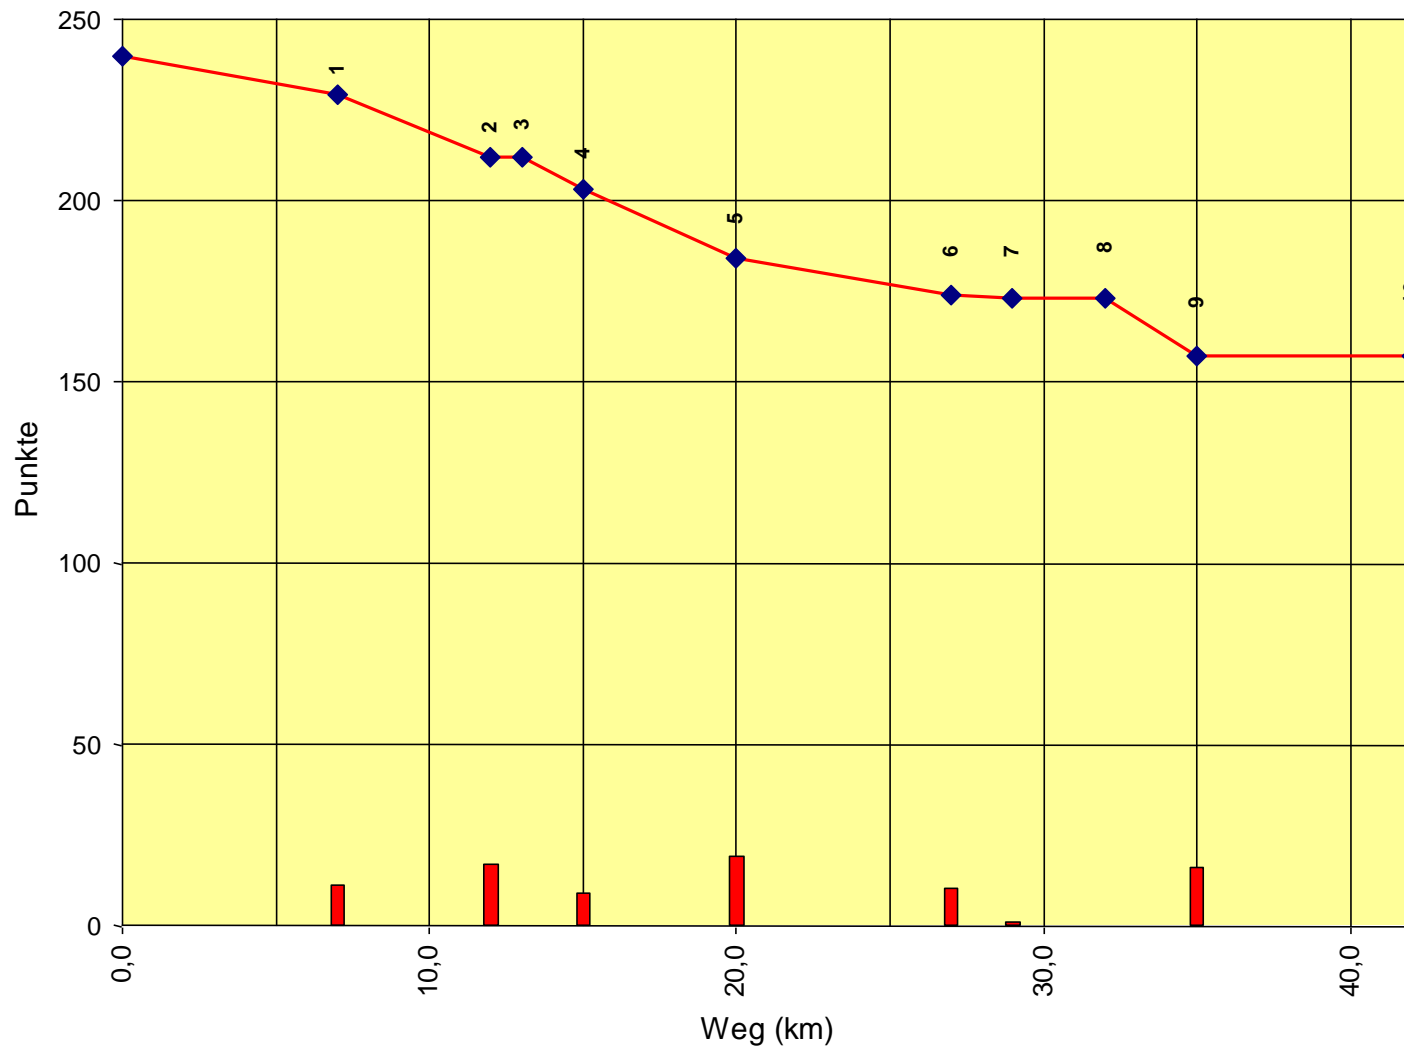

Europameisterschaft Senioren

Auswertung POR

Stnum: 30

Name: WESTON Anna

Pferd: Caspian the Wizard

Rasse:

Farbe: Dunkelbrauner

1	KP 1	11	229
2	KP 2	17	212
3	KT 1	0	212
4	KP 3	9	203
5	KP 4	19	184
6	KP 5	10	174
7	KP 6	1	173
8	KT 2	0	173
9	KP 7	16	157
10	KP Ziel	0	157