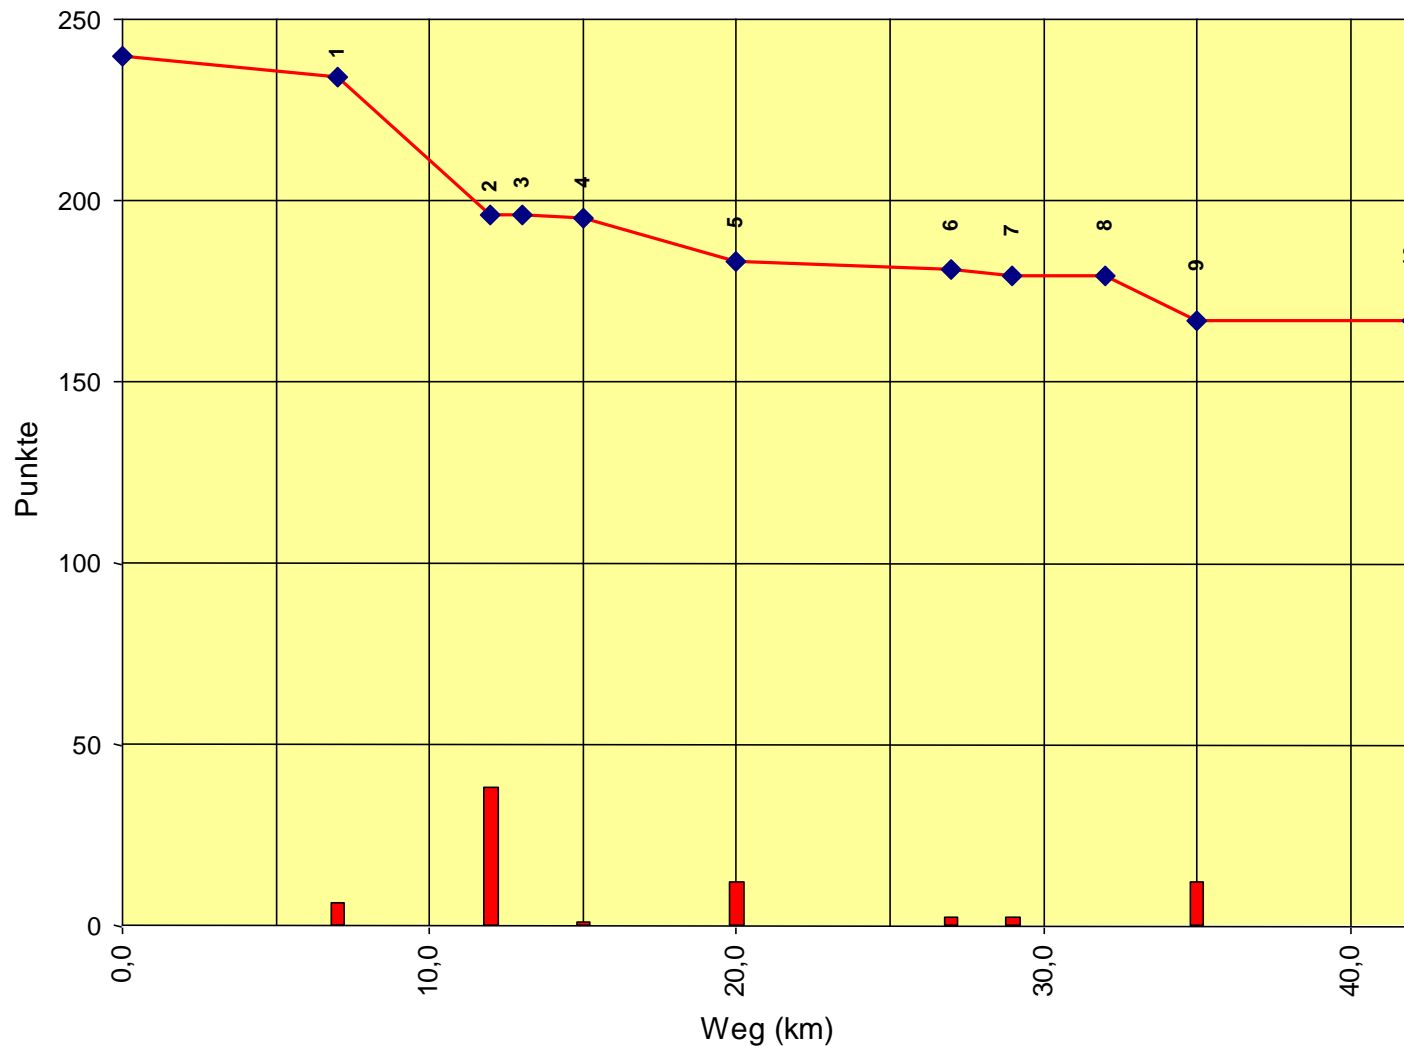

Europameisterschaft Senioren

Auswertung POR

Stnum: 62

Name: LUXNER Eva Anna

Pferd: Limbo 6

Rasse: Österr. WB

Farbe: Brauner

1	KP 1	6	234
2	KP 2	38	196
3	KT 1	0	196
4	KP 3	1	195
5	KP 4	12	183
6	KP 5	2	181
7	KP 6	2	179
8	KT 2	0	179
9	KP 7	12	167
10	KP Ziel	0	167