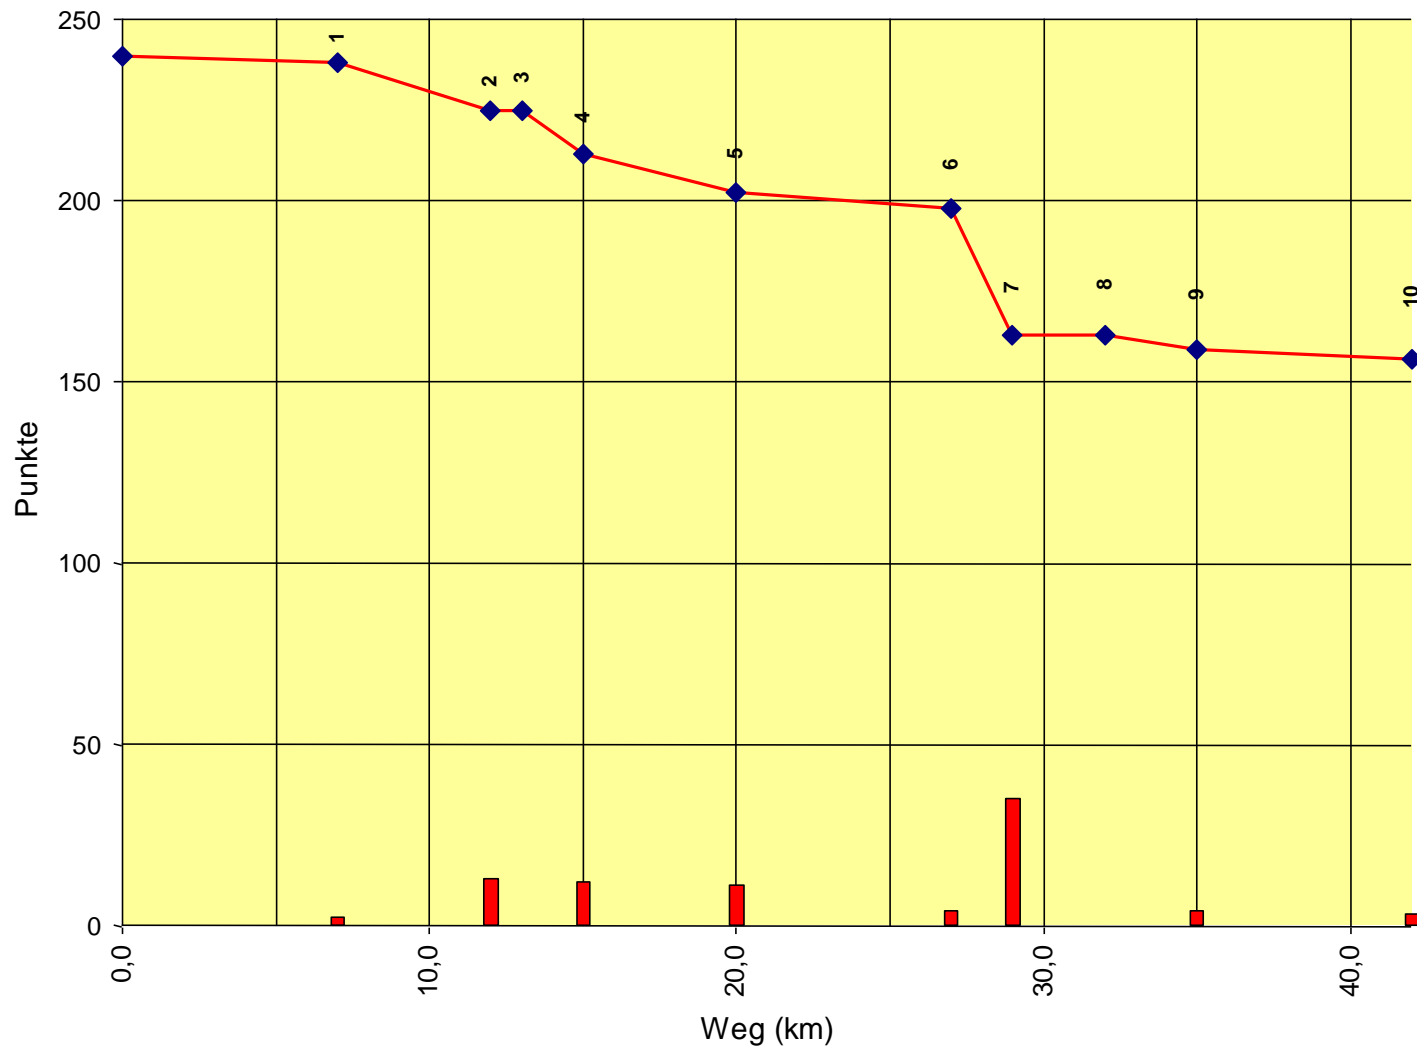

Europameisterschaft Senioren

Auswertung POR

Stnum: 52

Name: DUPUY Marie-Helene

Pferd: Efende de Georgis

Rasse:

Farbe: Rotbrauner

1	KP 1	238	
2	KP 2	13	225
3	KT 1	0	225
4	KP 3	12	213
5	KP 4	11	202
6	KP 5	4	198
7	KP 6	35	163
8	KT 2	0	163
9	KP 7	4	159
10	KP Ziel	3	156