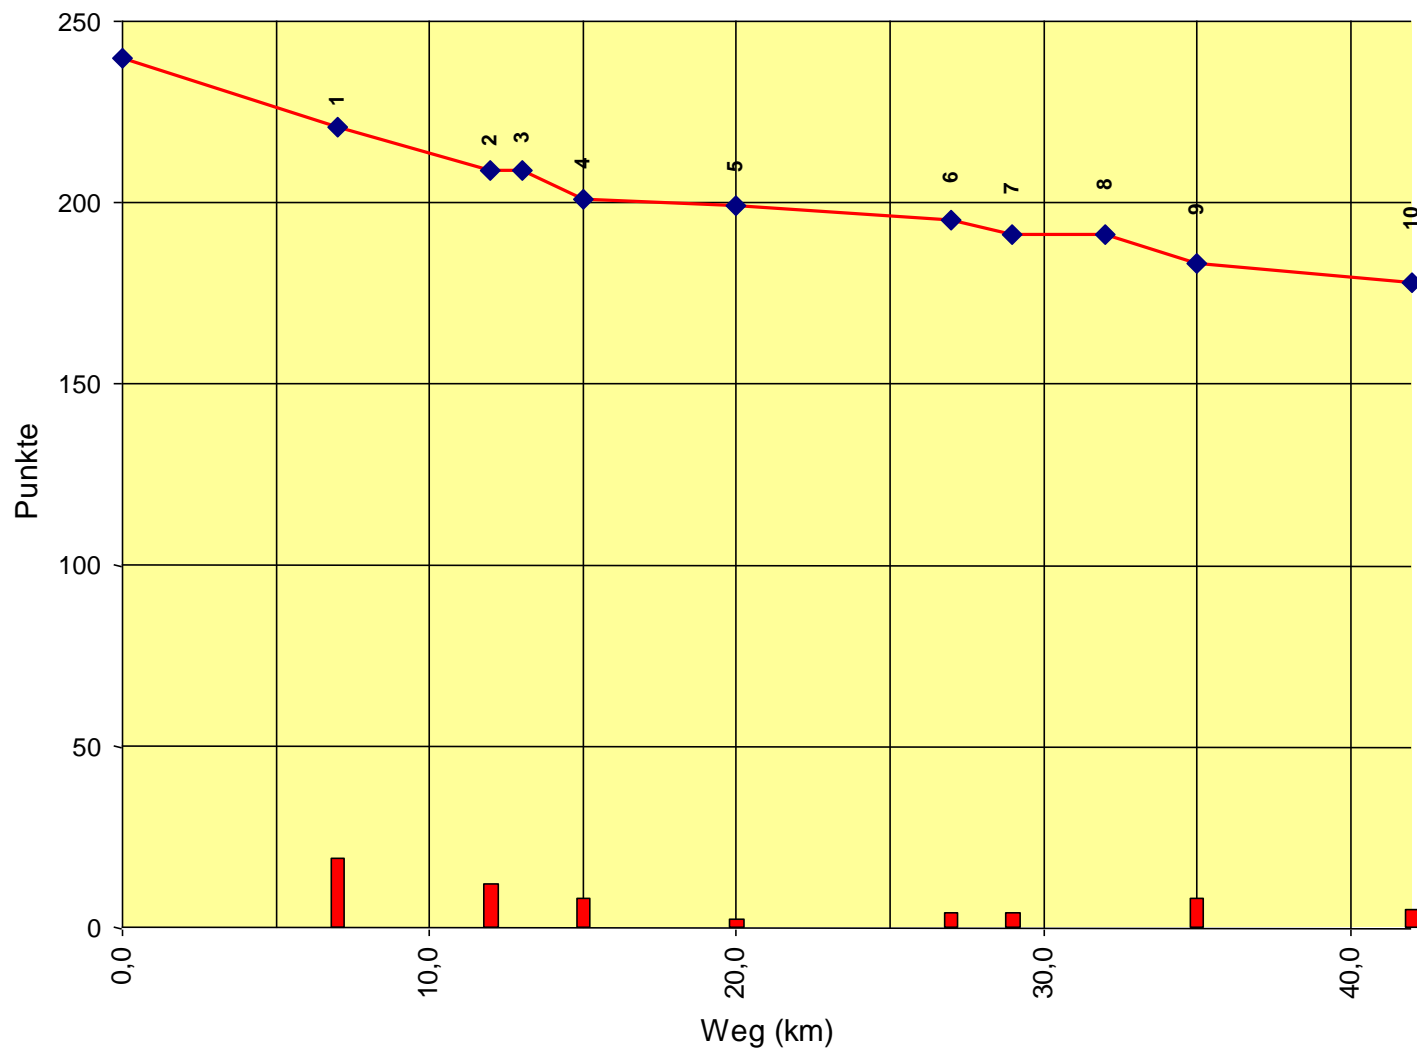

Europameisterschaft Senioren

Auswertung POR

Stnum: 34

Name: FONTANESI Klara

Pferd: Tatina

Rasse:

Farbe: Schimmel

1	KP 1	19	221
2	KP 2	12	209
3	KT 1	0	209
4	KP 3	8	201
5	KP 4	2	199
6	KP 5	4	195
7	KP 6	4	191
8	KT 2	0	191
9	KP 7	8	183
10	KP Ziel	5	178