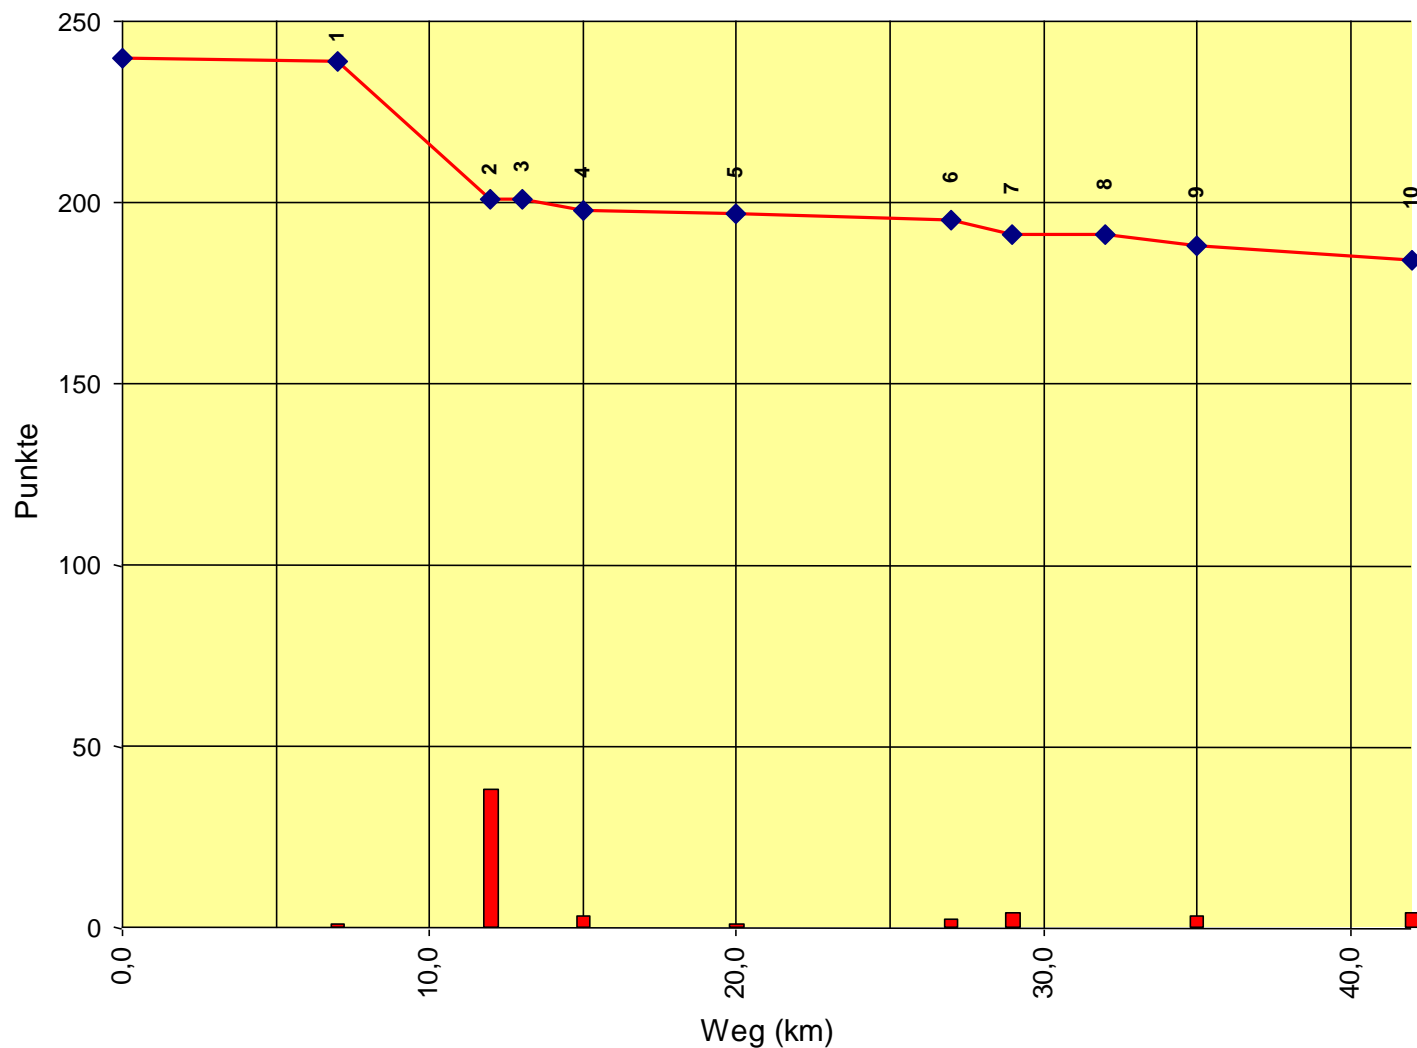

Europameisterschaft Senioren

Auswertung POR

Stnum: 66

Name: VEZ Martine

Pferd: Eole III

Rasse:

Farbe: Brauner

1	KP 1	1	239
2	KP 2	38	201
3	KT 1	0	201
4	KP 3	3	198
5	KP 4	1	197
6	KP 5	2	195
7	KP 6	4	191
8	KT 2	0	191
9	KP 7	3	188
10	KP Ziel	4	184