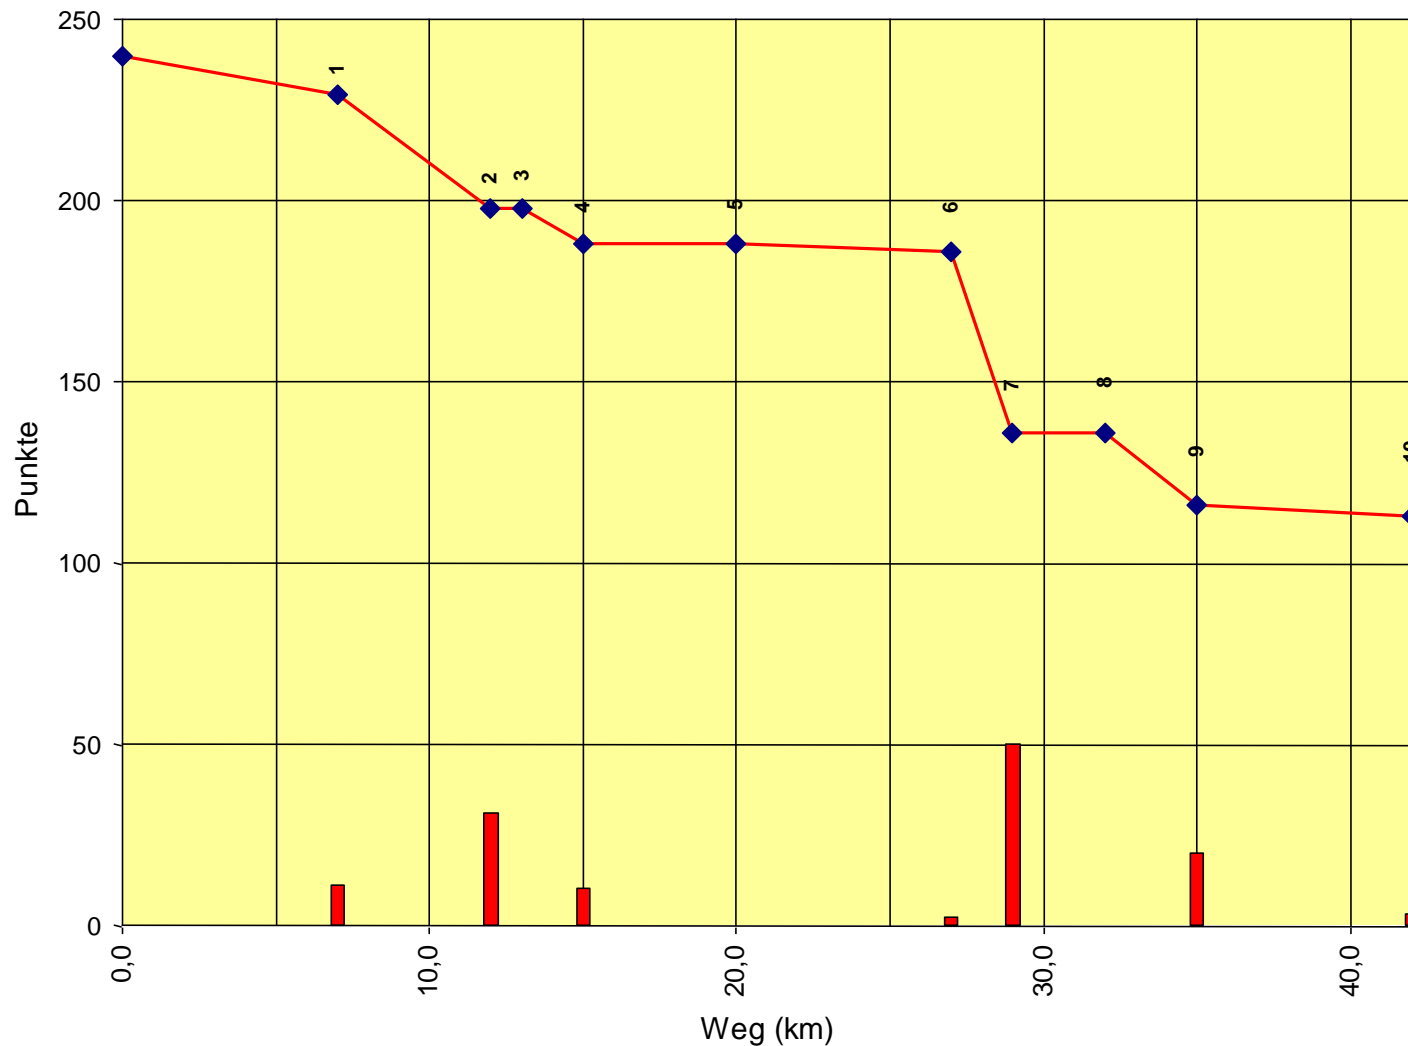

Europameisterschaft Senioren

Auswertung POR

Stnum: 20

Name: PALM Charlotte

Pferd: Aschiwa J.L.K.

Rasse:

Farbe: Fuchs

1	KP 1	11	229
2	KP 2	31	198
3	KT 1	0	198
4	KP 3	10	188
5	KP 4	0	188
6	KP 5	2	186
7	KP 6	50	136
8	KT 2	0	136
9	KP 7	20	116
10	KP Ziel	3	113