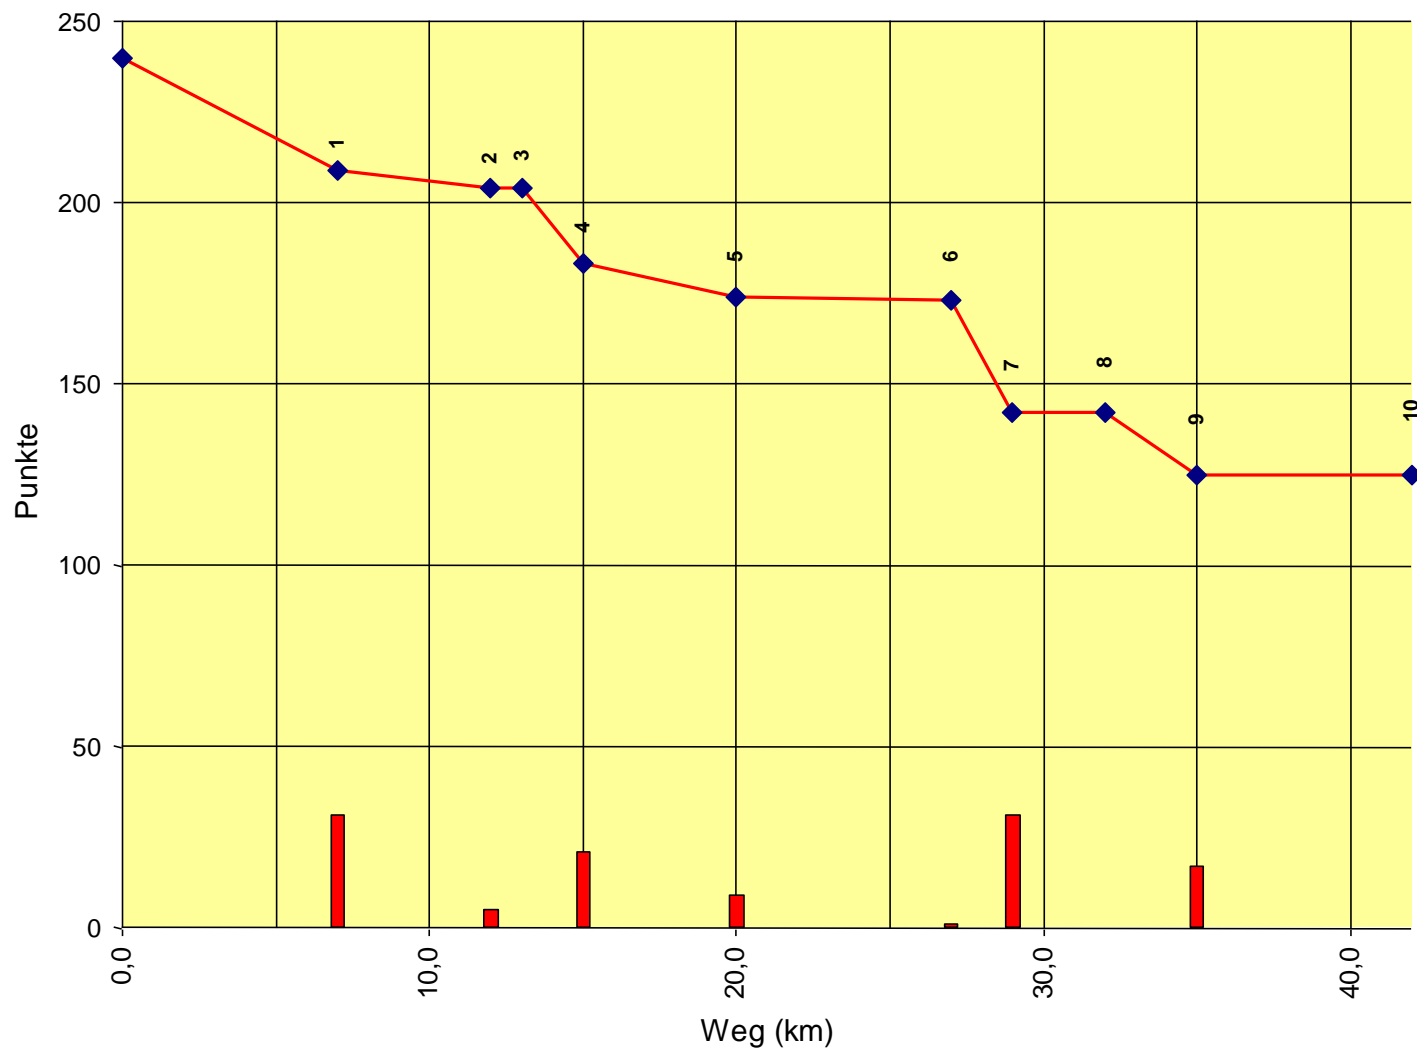

Europameisterschaft Senioren

Auswertung POR

Stnum: 59

Name: GAMPE-BENEDICT Ingrid

Pferd: Calla Panjabi

Rasse: Araber ox

Farbe: Dunkelfuchs

1	KP 1	31	209
2	KP 2	5	204
3	KT 1	0	204
4	KP 3	21	183
5	KP 4	9	174
6	KP 5	1	173
7	KP 6	31	142
8	KT 2	0	142
9	KP 7	17	125
10	KP Ziel	0	125