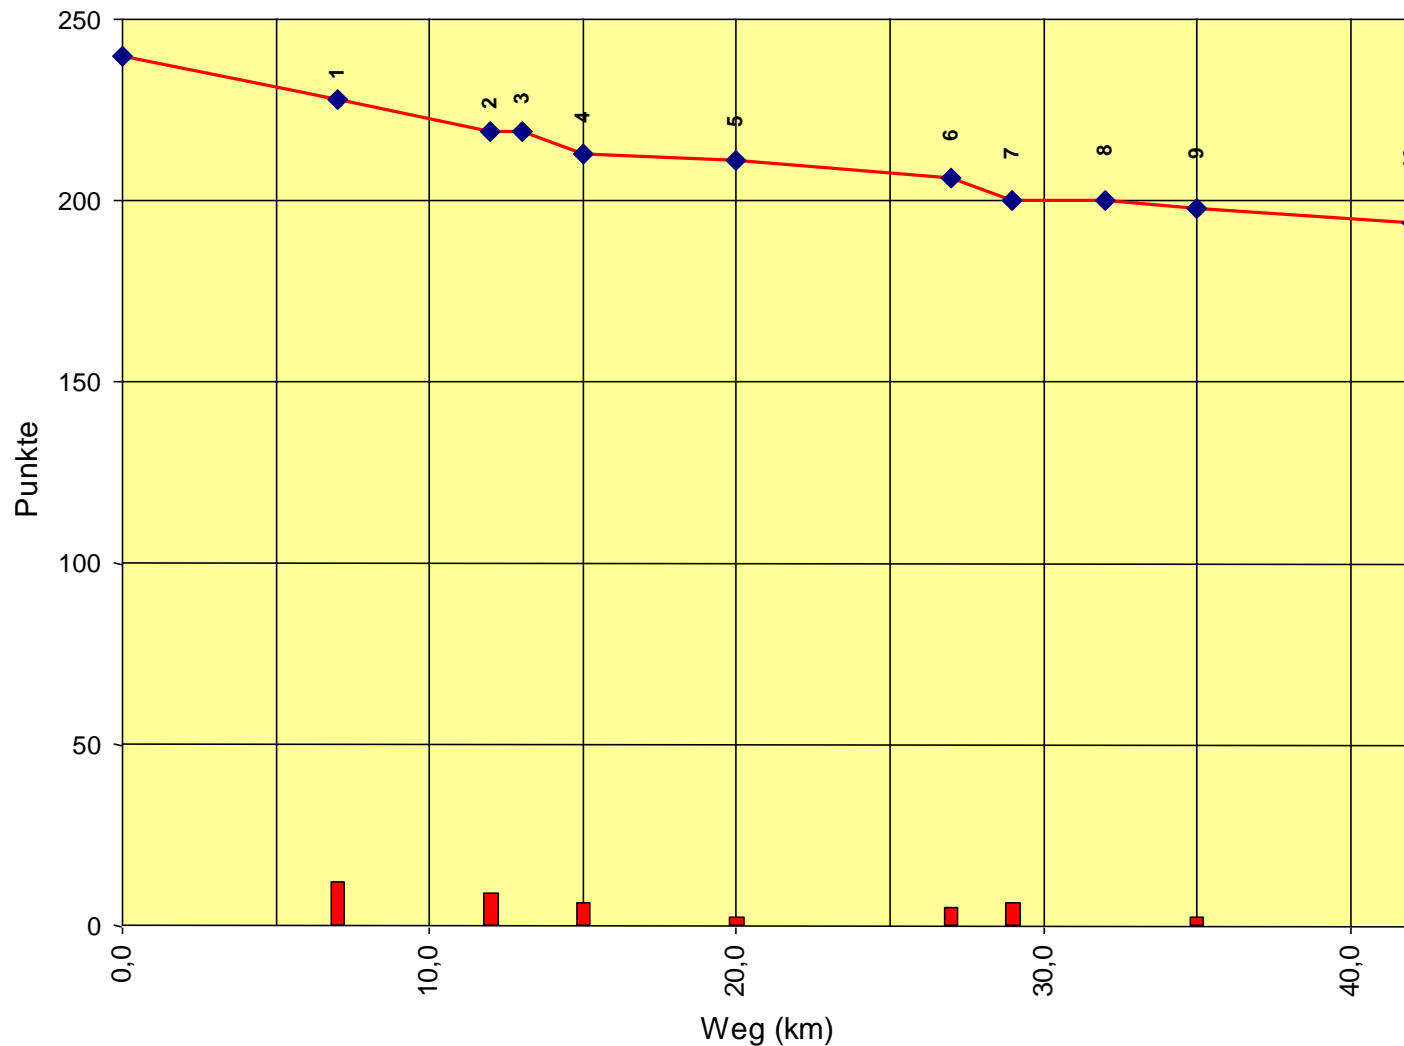

Europameisterschaft Senioren

Auswertung POR

Stnum: 2

Name: LUMPP Lisbeth

Pferd: Kajou

Rasse:

Farbe: Rotbrauner

1	KP 1	12	228
2	KP 2	9	219
3	KT 1	0	219
4	KP 3	6	213
5	KP 4	2	211
6	KP 5	5	206
7	KP 6	6	200
8	KT 2	0	200
9	KP 7	2	198
10	KP Ziel	4	194