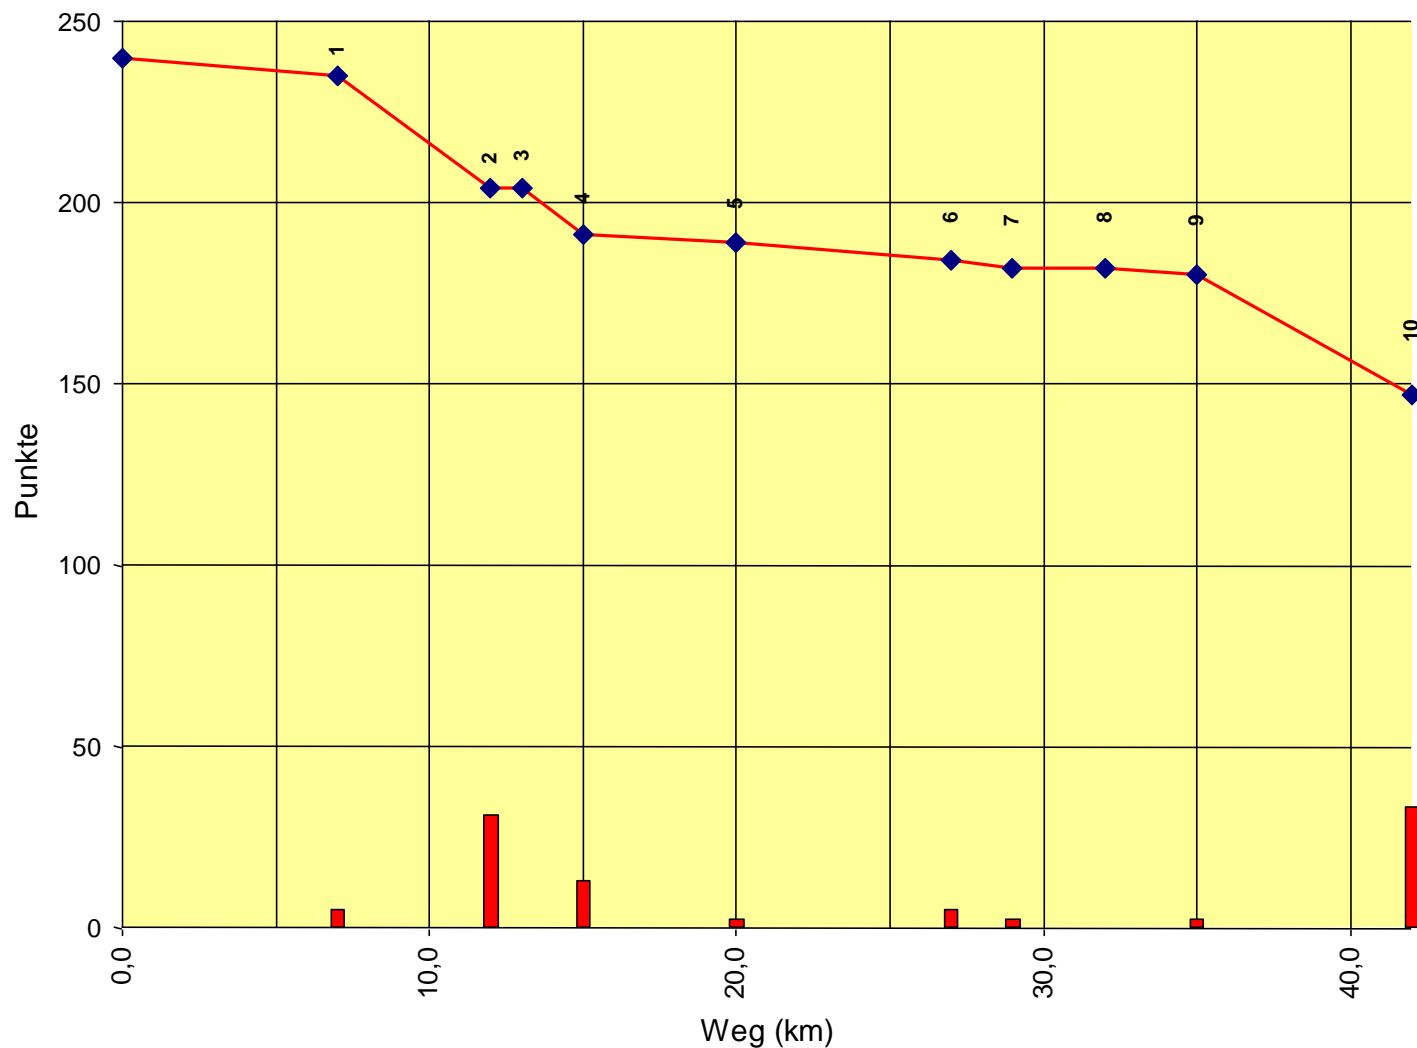

Europameisterschaft Senioren

Auswertung POR

Stnum: 49

Name: PAU DORCA Petit

Pferd: Meiko

Rasse: Haflinger

Farbe: Fuchs

1	KP 1	5	235
2	KP 2	31	204
3	KT 1	0	204
4	KP 3	13	191
5	KP 4	2	189
6	KP 5	5	184
7	KP 6	2	182
8	KT 2	0	182
9	KP 7	2	180
10	KP Ziel	33	147