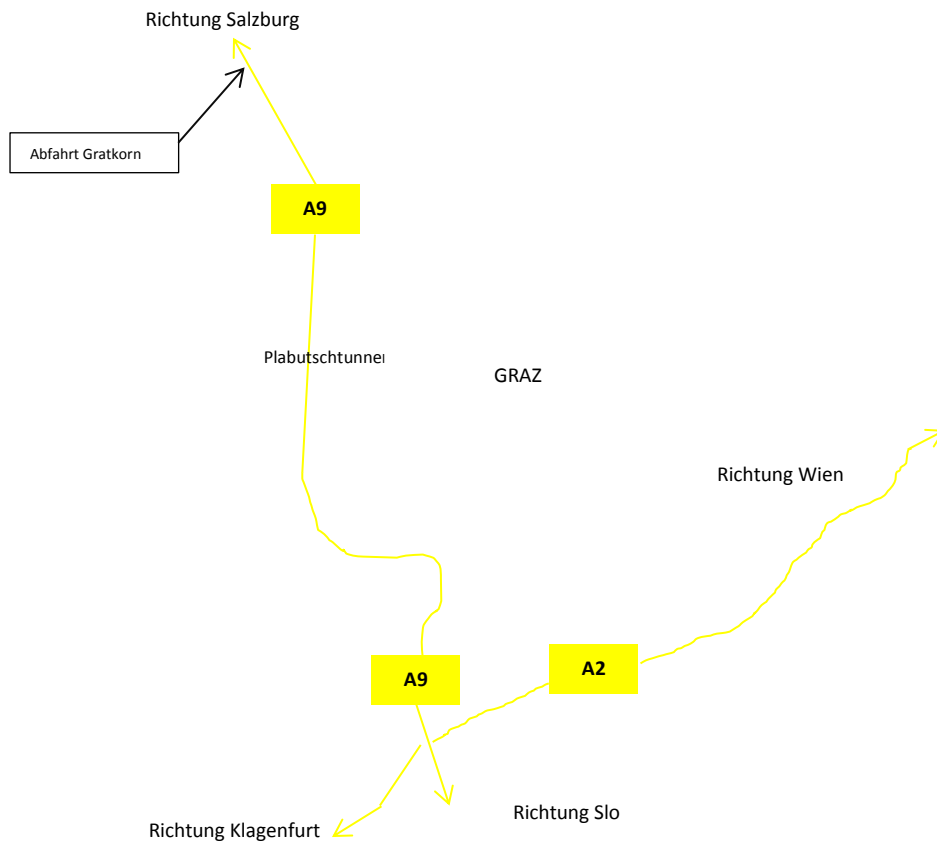

Vorläufiger Zeitplan:

Freitag, 25.4.2014 17 Uhr Kartenkunde

Samstag, 26.4.2014 8-18 Uhr Kursprogramm

Sonntag, 27.4.2014 Übungsritt,

Ende ca. 17.Uhr

So finden sie uns:

Einladung

zum

Orientierungsreitkurs

von 25. April – 27. April 2014

am

Ursprunghof- Stattegg

Anmeldung und Info:

Feiertag Franz

Ursprungblick 3 8046 Stattegg

Tel: 0664/1025007