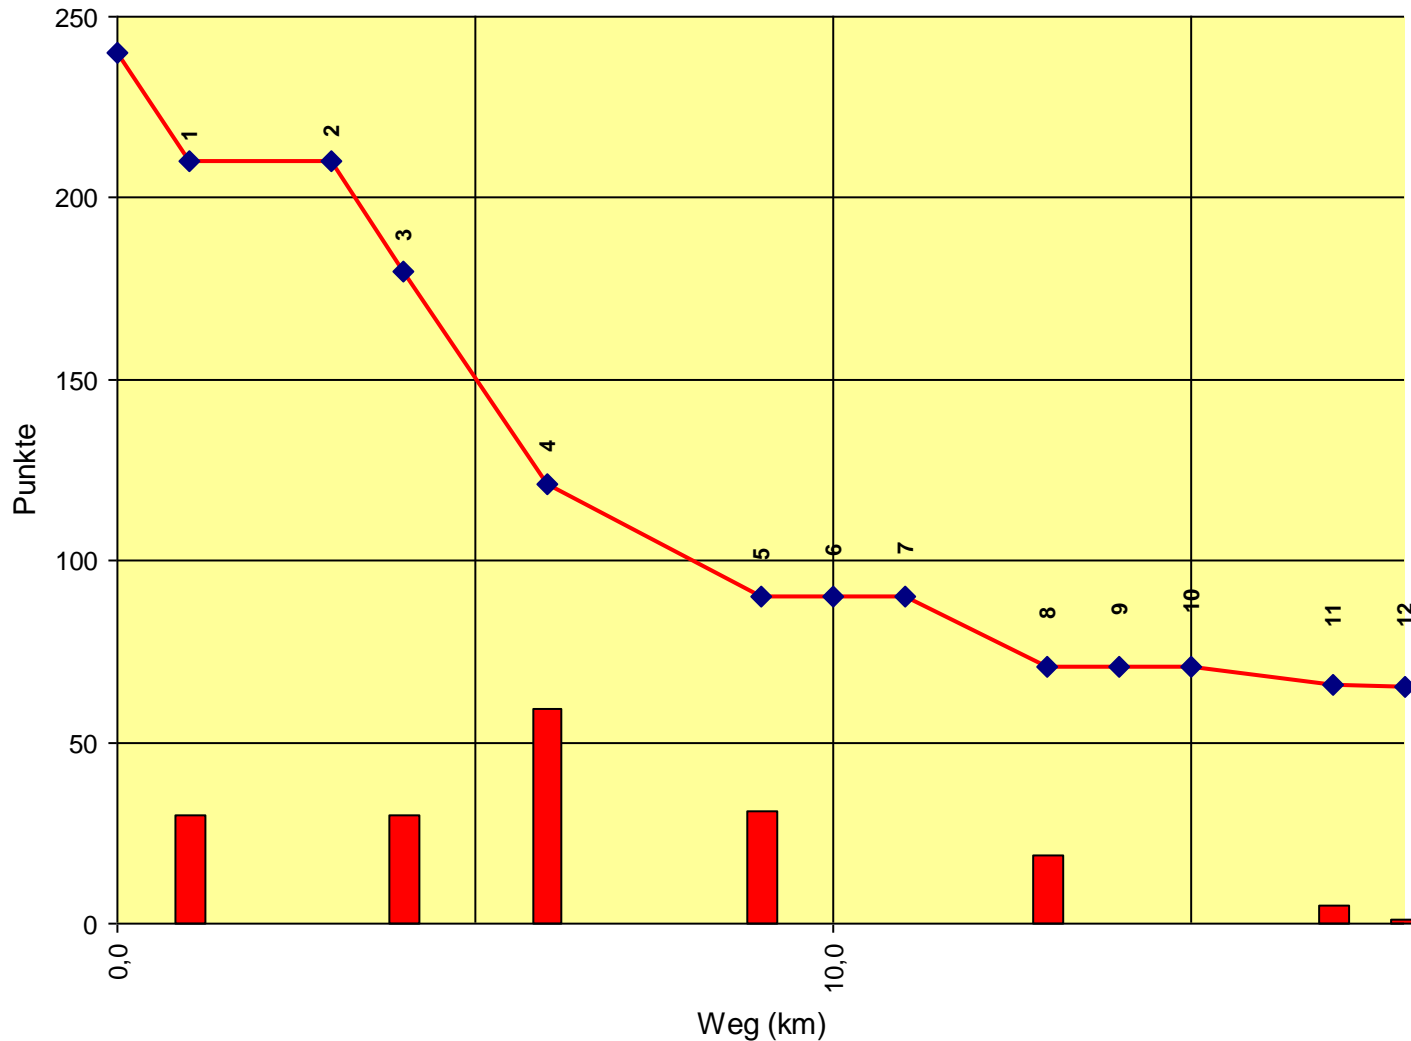

2. Orientierungsritt Gaaden im Wienerwald

Auswertung POR

Stnum: 1

Name: KLAUNER Johannes

Pferd: Csörgo

Rasse: WB

Farbe: Brauner

| | | | |
|----|-------------------------|----|-----|
| 1 | KT Mödlingbach | 30 | 210 |
| 2 | KT Marbach | 0 | 210 |
| 3 | KT Heligenkreuzer Straß | 30 | 180 |
| 4 | KT Quelle Mautner | 0 | 180 |
| 5 | KP Kette Mautner | 14 | 166 |
| 6 | KP Kögerl | 36 | 130 |
| 7 | KT Gumpoldskirchner S | 0 | 130 |
| 8 | KT Wetterkreuz | 0 | 130 |
| 9 | KP Anninger Warte | 15 | 115 |
| 10 | KT Anninger Hütte | 0 | 115 |
| 11 | KT Holzstoß | 30 | 85 |
| 12 | KT Anninger Quelle | 30 | 55 |
| 13 | KP Weide | 8 | 47 |
| 14 | Ziel | 7 | 40 |

2. Orientierungsritt Gaaden im Wienerwald

Auswertung POR

Stnum: 2

Name: HAMMERER Anne-Katherine

Pferd: Walker2

Rasse: Westfale

Farbe: Brauner

| | | | |
|----|-------------------------|----|-----|
| 1 | KT Marbach | 30 | 210 |
| 2 | KT Heligenkreuzer Straß | 0 | 210 |
| 3 | KT Quelle Mautner | 30 | 180 |
| 4 | KP Kette Mautner | 59 | 121 |
| 5 | KP Kögerl | 31 | 90 |
| 6 | KT Gumplodskirchner S | 0 | 90 |
| 7 | KT Wetterkreuz | 0 | 90 |
| 8 | KP Anninger Warte | 19 | 71 |
| 9 | KT Holzstoß | 0 | 71 |
| 10 | KT Anninger Quelle | 0 | 71 |
| 11 | KP Weide | 5 | 66 |
| 12 | Ziel | 1 | 65 |