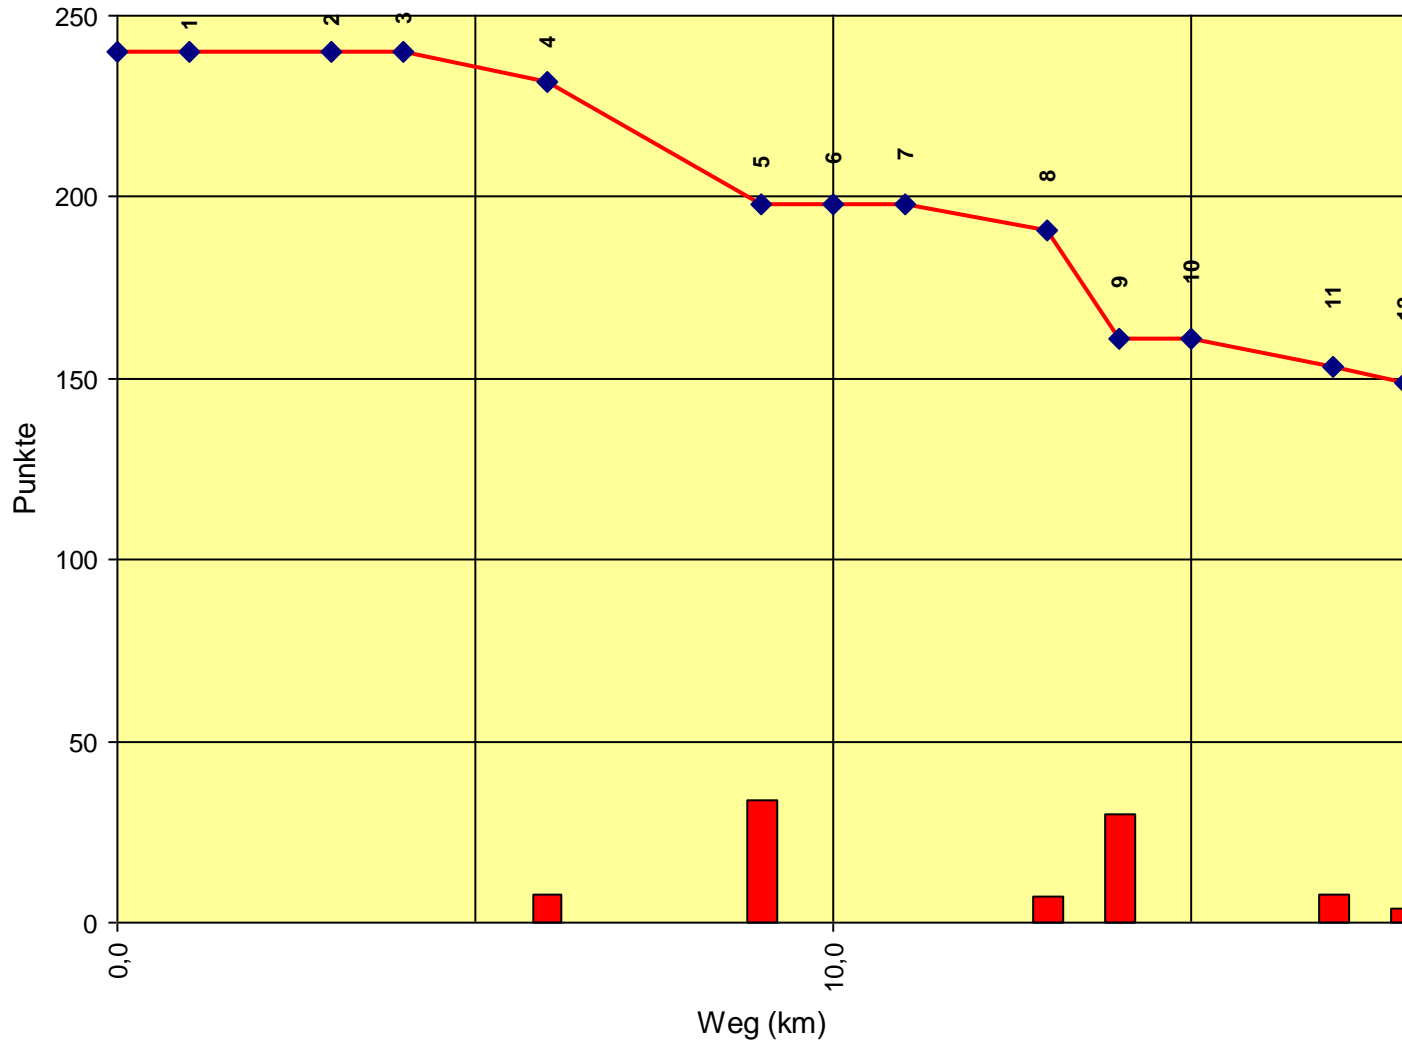

2. Orientierungsritt Gaaden im Wienerwald

Auswertung POR

Stnum: 6

Name: PAPAUSCHEK Margit

Pferd: Fuchur

Rasse: Traber

Farbe: Brauner

1	KT Marbach	0	240
2	KT Heligenkreuzer Straß	0	240
3	KT Quelle Mautner	0	240
4	KP Kette Mautner	8	232
5	KP Kögerl	34	198
6	KT Gumpoldskirchner S	0	198
7	KT Wetterkreuz	0	198
8	KP Anninger Warte	7	191
9	KT Holzstoß	30	161
10	KT Anninger Quelle	0	161
11	KP Weide	8	153
12	Ziel	4	149