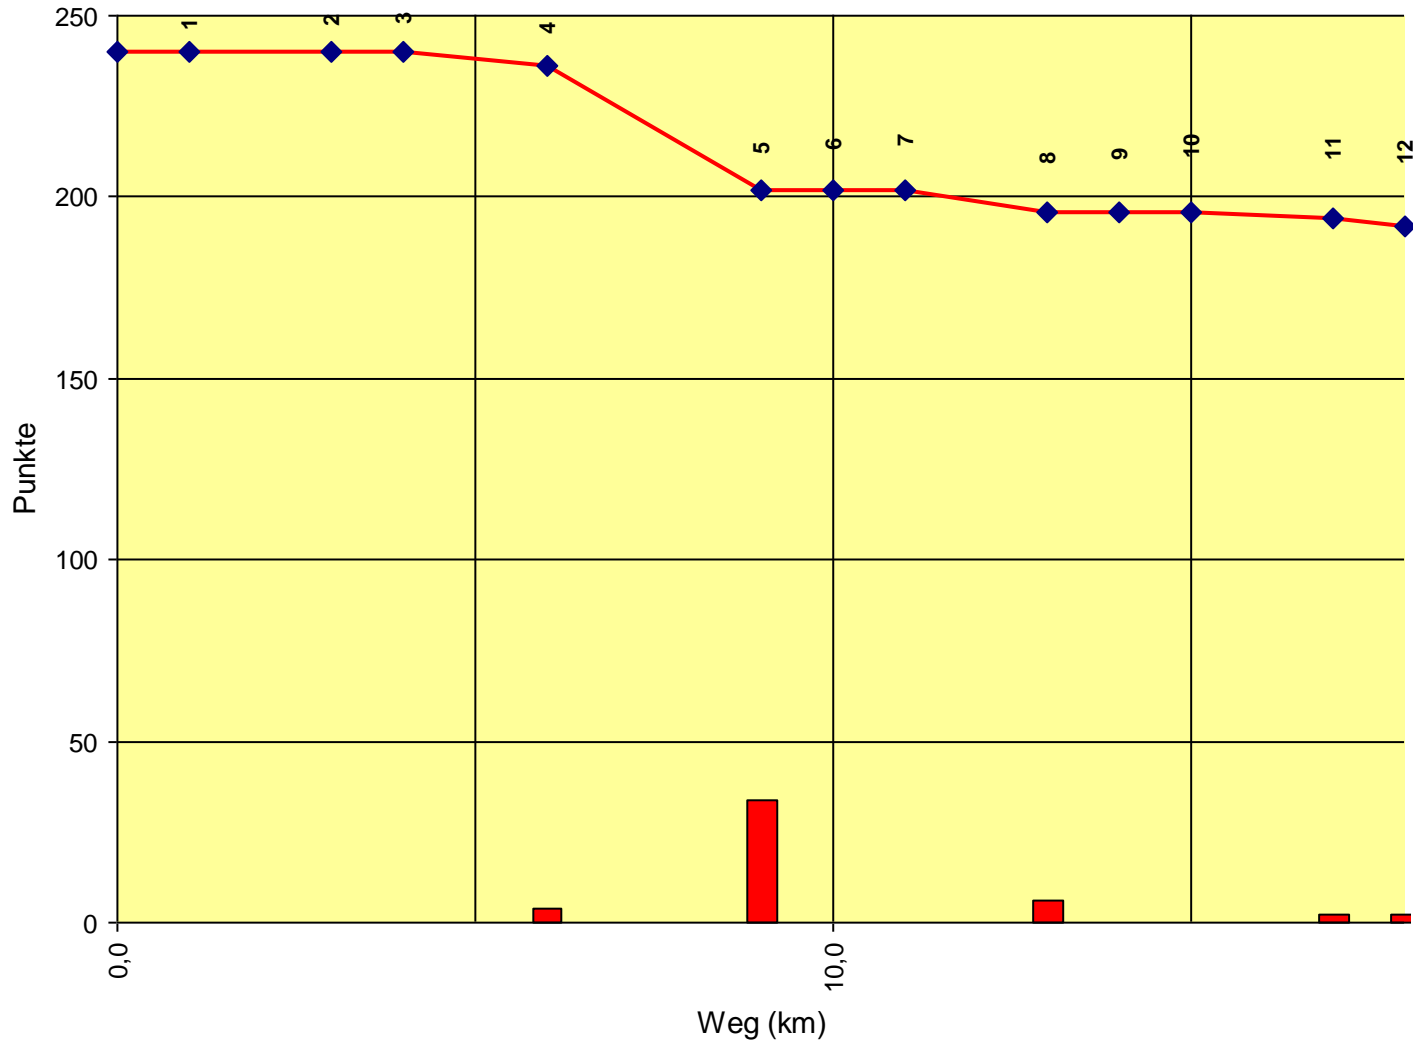

2. Orientierungsritt Gaaden im Wienerwald

Auswertung POR

Stnum: 19

Name: HAIMERL Ursula

Pferd: Flash

Rasse: WB

Farbe: Fuchs

1	KT Marbach	0	240
2	KT Heligenkreuzer Straß	0	240
3	KT Quelle Mautner	0	240
4	KP Kette Mautner	4	236
5	KP Kögerl	34	202
6	KT Gumpoldskirchner S	0	202
7	KT Wetterkreuz	0	202
8	KP Anninger Warte	6	196
9	KT Holzstoß	0	196
10	KT Anninger Quelle	0	196
11	KP Weide	2	194
12	Ziel	2	192