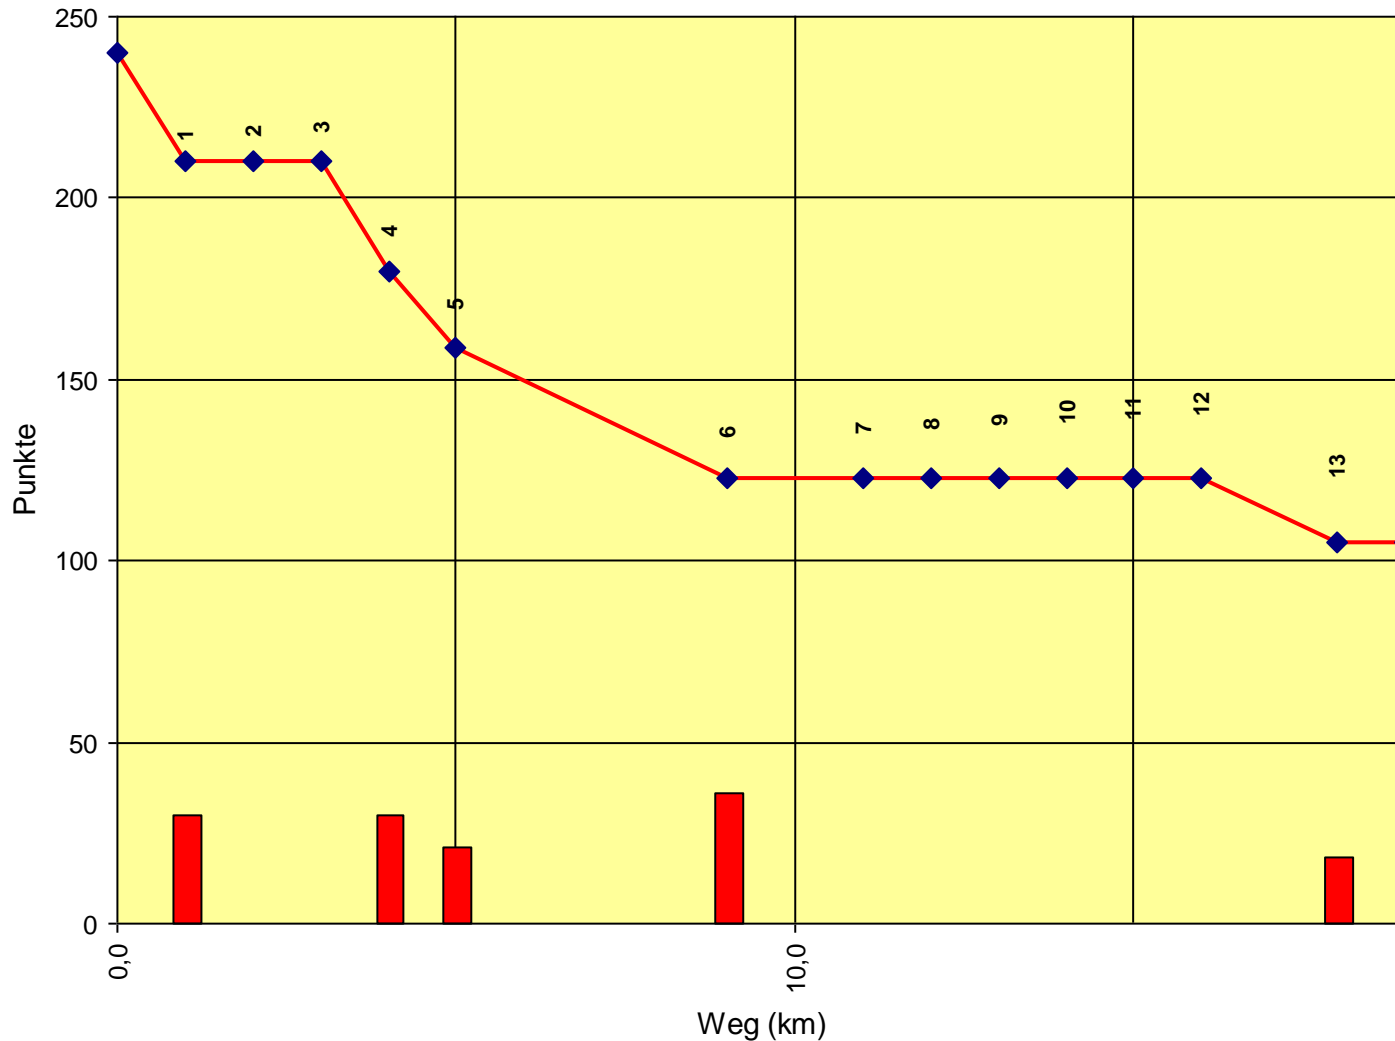

2. Orientierungsritt Gaaden im Wienerwald

Auswertung POR

Stnum: 28

Name: PICHLER Sylvia

Pferd: Zitha 2

Rasse: HB

Farbe: Rappe

1	KT Mödlingbach	30	210
2	KT Marbach	0	210
3	KT Heligenkreuzer Straß	0	210
4	KT Quelle Mautner	30	180
5	KP Kette Mautner	21	159
6	KP Kögerl	36	123
7	KT Gumpoldskirchner S	0	123
8	KT Wetterkreuz	0	123
9	KP Anninger Warte	0	123
10	KT Anninger Hütte	0	123
11	KT Holzstoß	0	123
12	KT Anninger Quelle	0	123
13	KP Weide	18	105
14	Ziel	0	105