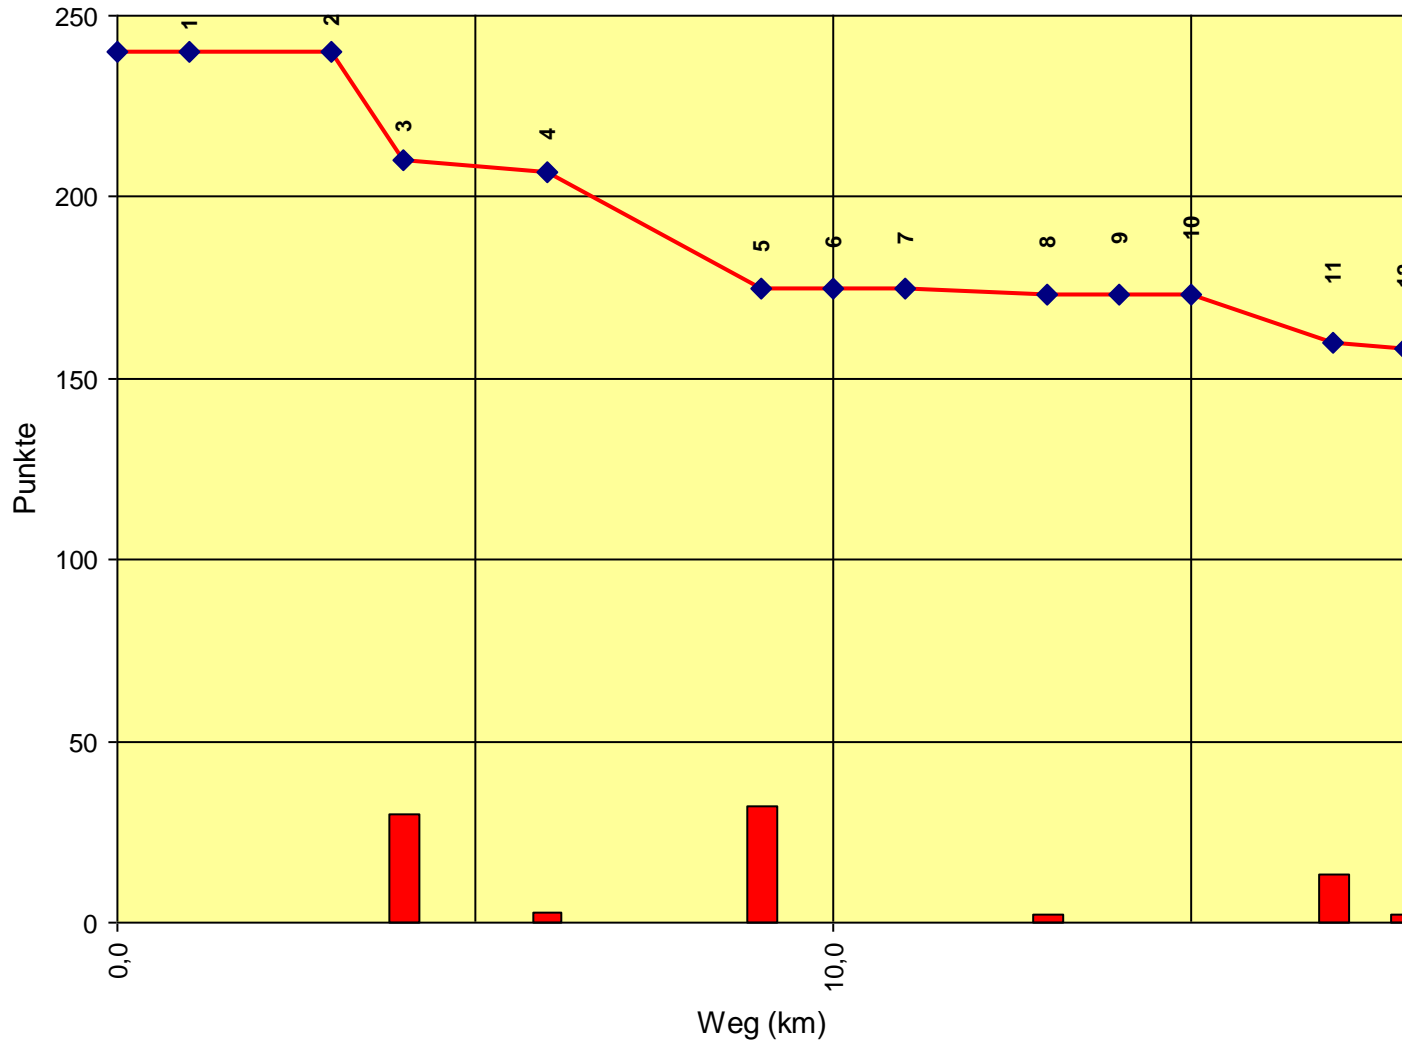

2. Orientierungsritt Gaaden im Wienerwald

Auswertung POR

Stnum: 25

Name: WEIHS Margret

Pferd: Sito

Rasse: Hafloaraber

Farbe: Brauner

1	KT Marbach	0	240
2	KT Heligenkreuzer Straß	0	240
3	KT Quelle Mautner	30	210
4	KP Kette Mautner	3	207
5	KP Kögerl	32	175
6	KT Gumpoldskirchner S	0	175
7	KT Wetterkreuz	0	175
8	KP Anninger Warte	2	173
9	KT Holzstoß	0	173
10	KT Anninger Quelle	0	173
11	KP Weide	13	160
12	Ziel	2	158