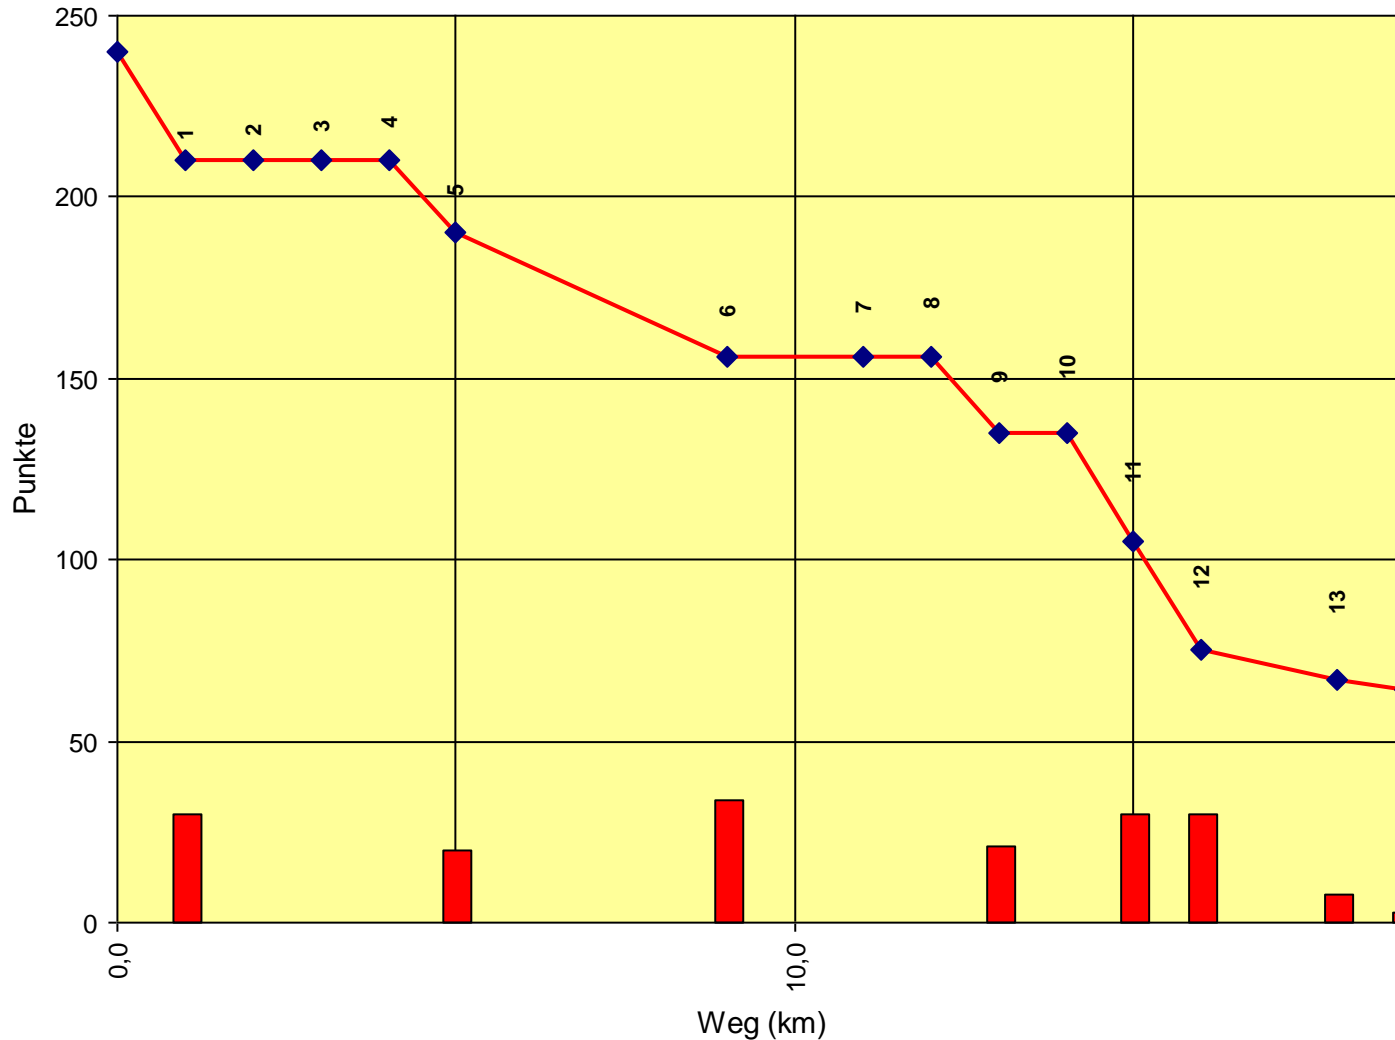

2. Orientierungsritt Gaaden im Wienerwald

Auswertung POR

Stnum: 13

Name: ZEIML Martin

Pferd: Arrak 2

Rasse: Shagya-Araber

Farbe: Schimmel

1	KT Mödlingbach	30	210
2	KT Marbach	0	210
3	KT Heligenkreuzer Straß	0	210
4	KT Quelle Mautner	0	210
5	KP Kette Mautner	20	190
6	KP Kögerl	34	156
7	KT Gumpoldskirchner S	0	156
8	KT Wetterkreuz	0	156
9	KP Anninger Warte	21	135
10	KT Anninger Hütte	0	135
11	KT Holzstoß	30	105
12	KT Anninger Quelle	30	75
13	KP Weide	8	67
14	Ziel	3	64