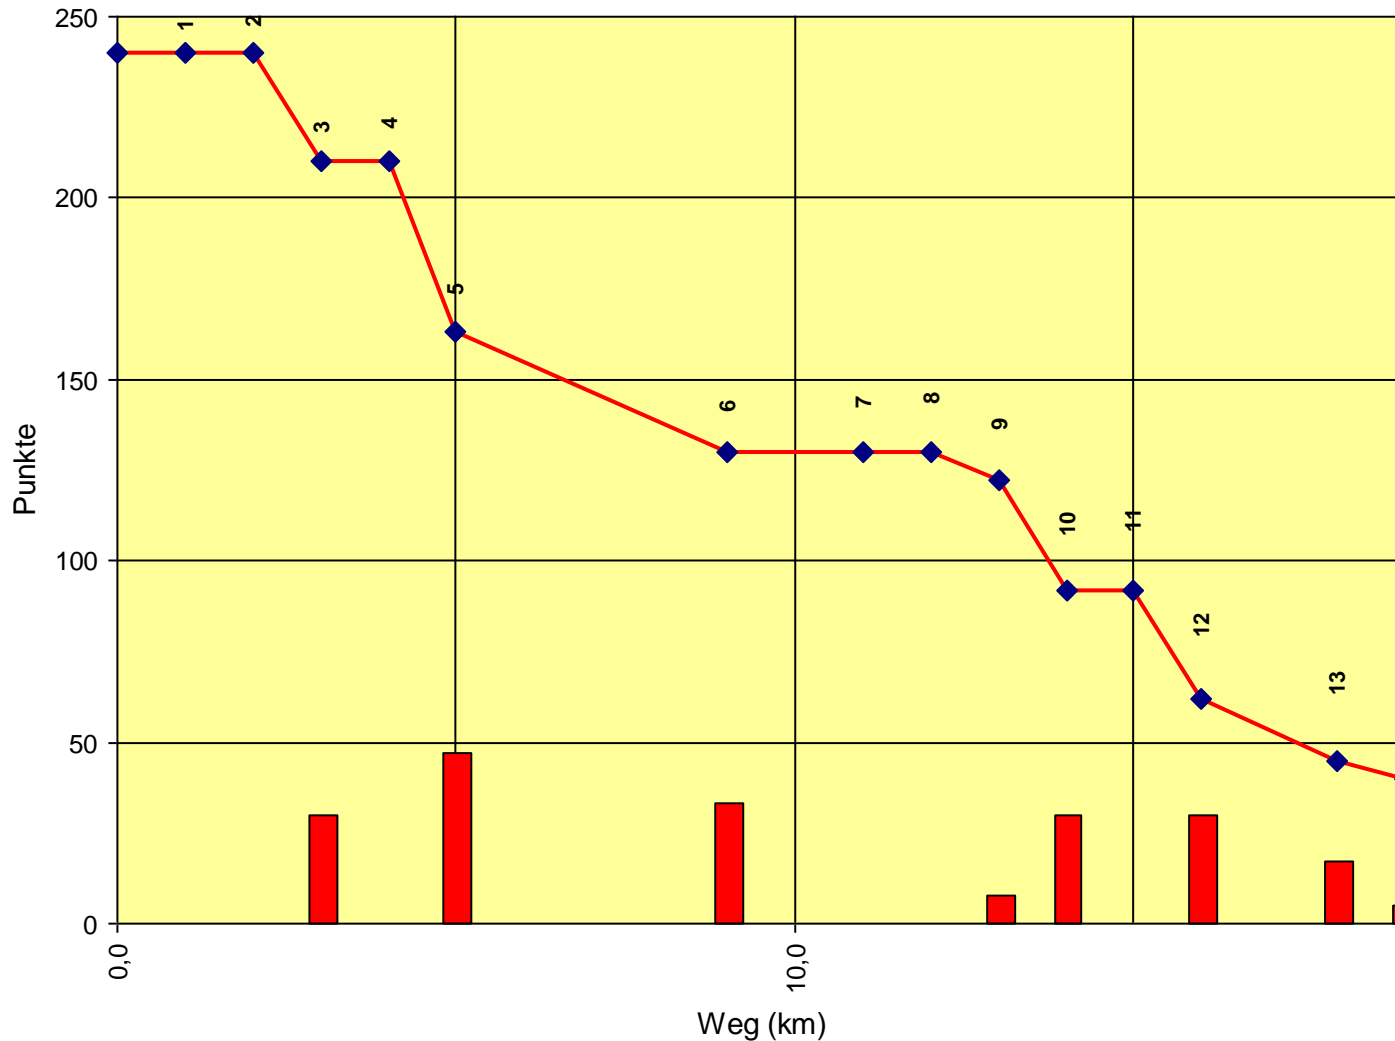

2. Orientierungsritt Gaaden im Wienerwald

Auswertung POR

Stnum: 2

Name: HAMMERER Anne-Katherine

Pferd: Walker2

Rasse: Westfale

Farbe: Brauner

| | | | |
|----|-------------------------|----|-----|
| 1 | KT Marbach | 30 | 210 |
| 2 | KT Heligenkreuzer Straß | 0 | 210 |
| 3 | KT Quelle Mautner | 30 | 180 |
| 4 | KP Kette Mautner | 59 | 121 |
| 5 | KP Kögerl | 31 | 90 |
| 6 | KT Gumplodskirchner S | 0 | 90 |
| 7 | KT Wetterkreuz | 0 | 90 |
| 8 | KP Anninger Warte | 19 | 71 |
| 9 | KT Holzstoß | 0 | 71 |
| 10 | KT Anninger Quelle | 0 | 71 |
| 11 | KP Weide | 5 | 66 |
| 12 | Ziel | 1 | 65 |

2. Orientierungsritt Gaaden im Wienerwald

Auswertung POR

Stnum: 3

Name: LOTHALLER Isabella

Pferd: Shagi Ibn El Shabur

Rasse: Araber ox

Farbe: Schimmel

| | | | |
|----|-------------------------|----|-----|
| 1 | KT Mödlingbach | 0 | 240 |
| 2 | KT Marbach | 0 | 240 |
| 3 | KT Heligenkreuzer Straß | 30 | 210 |
| 4 | KT Quelle Mautner | 0 | 210 |
| 5 | KP Kette Mautner | 47 | 163 |
| 6 | KP Kögerl | 33 | 130 |
| 7 | KT Gumpoldskirchner S | 0 | 130 |
| 8 | KT Wetterkreuz | 0 | 130 |
| 9 | KP Anninger Warte | 8 | 122 |
| 10 | KT Anninger Hütte | 30 | 92 |
| 11 | KT Holzstoß | 0 | 92 |
| 12 | KT Anninger Quelle | 30 | 62 |
| 13 | KP Weide | 17 | 45 |
| 14 | Ziel | 5 | 40 |

2. Orientierungsritt Gaaden im Wienerwald

Auswertung POR

Stnum: 4

Name: TENTSCHERT Maximilian

Pferd: Corina

Rasse: Reitpony

Farbe: Brauner

| | | | |
|----|-------------------------|----|-----|
| 1 | KT Mödlingbach | 0 | 240 |
| 2 | KT Marbach | 0 | 240 |
| 3 | KT Heligenkreuzer Straß | 30 | 210 |
| 4 | KT Quelle Mautner | 0 | 210 |
| 5 | KP Kette Mautner | 47 | 163 |
| 6 | KP Kögerl | 33 | 130 |
| 7 | KT Gumpoldskirchner S | 0 | 130 |
| 8 | KT Wetterkreuz | 0 | 130 |
| 9 | KP Anninger Warte | 8 | 122 |
| 10 | KT Anninger Hütte | 30 | 92 |
| 11 | KT Holzstoß | 0 | 92 |
| 12 | KT Anninger Quelle | 30 | 62 |
| 13 | KP Weide | 17 | 45 |
| 14 | Ziel | 5 | 40 |