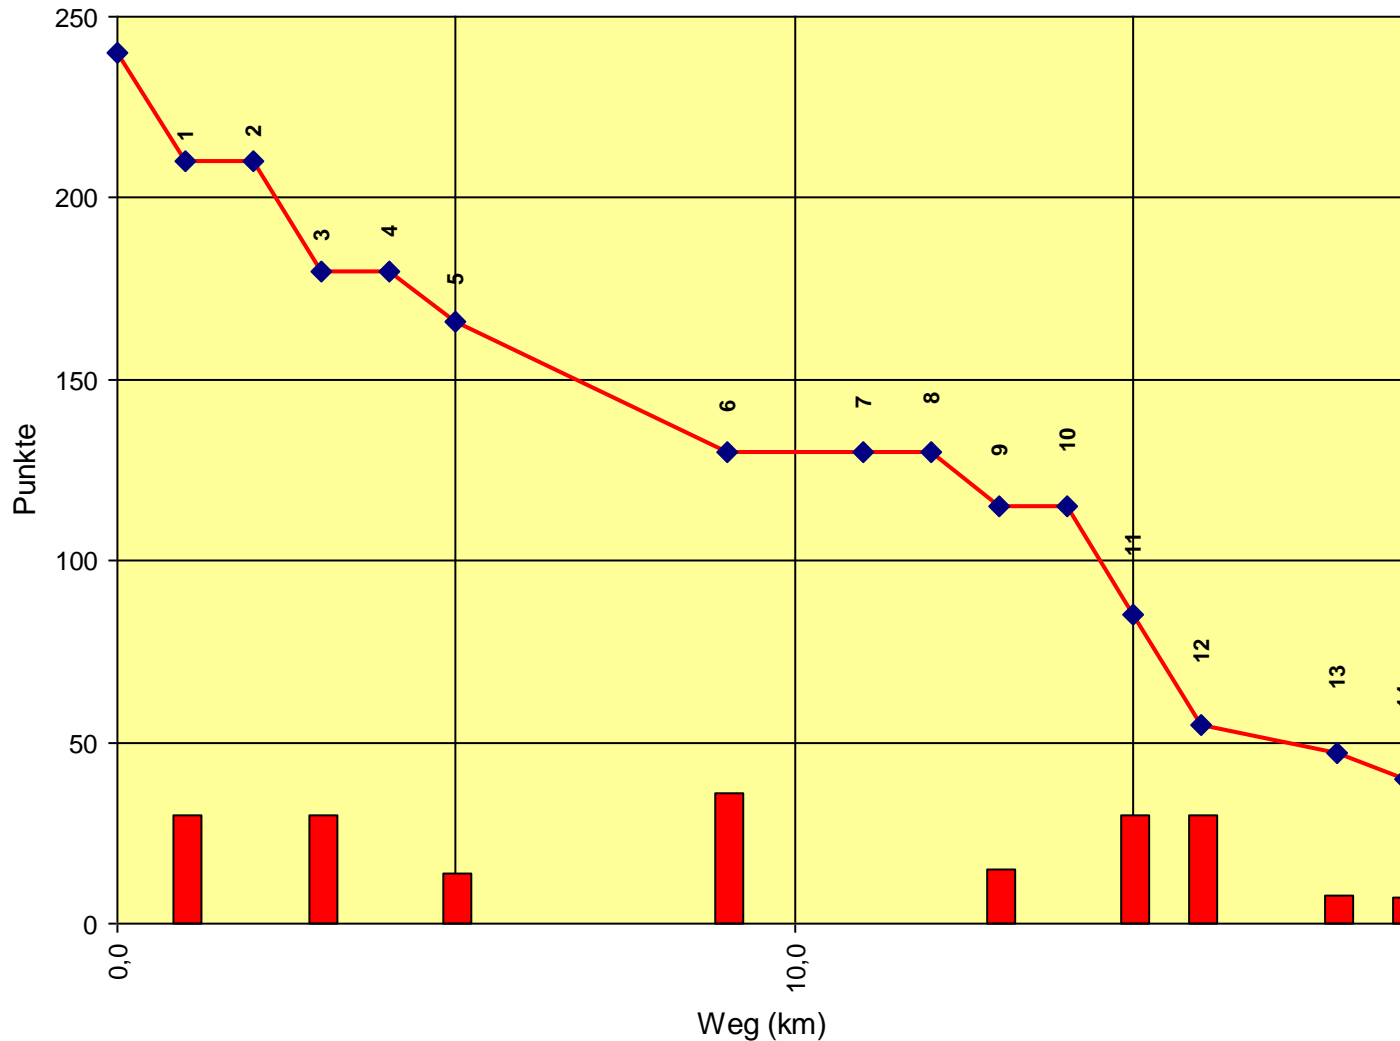

2. Orientierungsritt Gaaden im Wienerwald

Auswertung POR

Stnum: 1

Name: KLAUNER Johannes

Pferd: Csörgo

Rasse: WB

Farbe: Brauner

| | | | |
|----|-------------------------|----|-----|
| 1 | KT Mödlingbach | 30 | 210 |
| 2 | KT Marbach | 0 | 210 |
| 3 | KT Heligenkreuzer Straß | 30 | 180 |
| 4 | KT Quelle Mautner | 0 | 180 |
| 5 | KP Kette Mautner | 14 | 166 |
| 6 | KP Kögerl | 36 | 130 |
| 7 | KT Gumpoldskirchner S | 0 | 130 |
| 8 | KT Wetterkreuz | 0 | 130 |
| 9 | KP Anninger Warte | 15 | 115 |
| 10 | KT Anninger Hütte | 0 | 115 |
| 11 | KT Holzstoß | 30 | 85 |
| 12 | KT Anninger Quelle | 30 | 55 |
| 13 | KP Weide | 8 | 47 |
| 14 | Ziel | 7 | 40 |

2. Orientierungsritt Gaaden im Wienerwald

Auswertung POR

Stnum: 2

Name: HAMMERER Anne-Katherine

Pferd: Walker2

Rasse: Westfale

Farbe: Brauner

| | | | |
|----|-------------------------|----|-----|
| 1 | KT Marbach | 30 | 210 |
| 2 | KT Heligenkreuzer Straß | 0 | 210 |
| 3 | KT Quelle Mautner | 30 | 180 |
| 4 | KP Kette Mautner | 59 | 121 |
| 5 | KP Kögerl | 31 | 90 |
| 6 | KT Gumplodskirchner S | 0 | 90 |
| 7 | KT Wetterkreuz | 0 | 90 |
| 8 | KP Anninger Warte | 19 | 71 |
| 9 | KT Holzstoß | 0 | 71 |
| 10 | KT Anninger Quelle | 0 | 71 |
| 11 | KP Weide | 5 | 66 |
| 12 | Ziel | 1 | 65 |