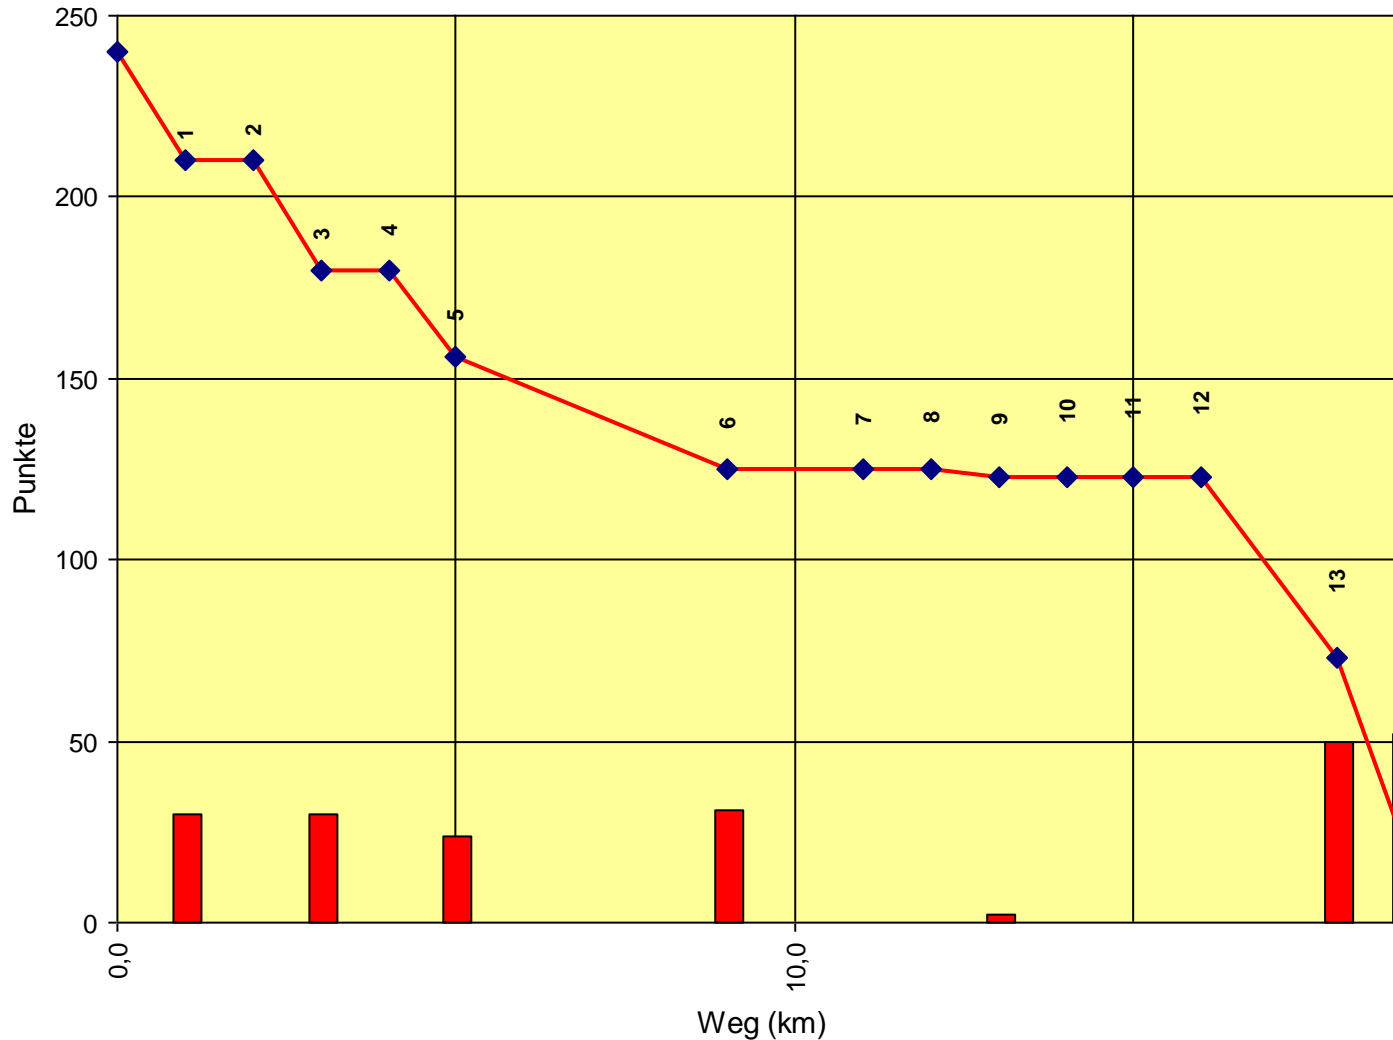

2. Orientierungsritt Gaaden im Wienerwald

Auswertung POR

Stnum: 21

Name: LUXNER Eva Anna

Pferd: Napoleon 26

Rasse: Ung. WB

Farbe: Fliegenschimmel

1	KT Mödlingbach	30	210
2	KT Marbach	0	210
3	KT Heligenkreuzer Straß	30	180
4	KT Quelle Mautner	0	180
5	KP Kette Mautner	24	156
6	KP Kögerl	31	125
7	KT Gumpoldskirchner S	0	125
8	KT Wetterkreuz	0	125
9	KP Anninger Warte	2	123
10	KT Anninger Hütte	0	123
11	KT Holzstoß	0	123
12	KT Anninger Quelle	0	123
13	KP Weide	50	73
14	Ziel	52	21