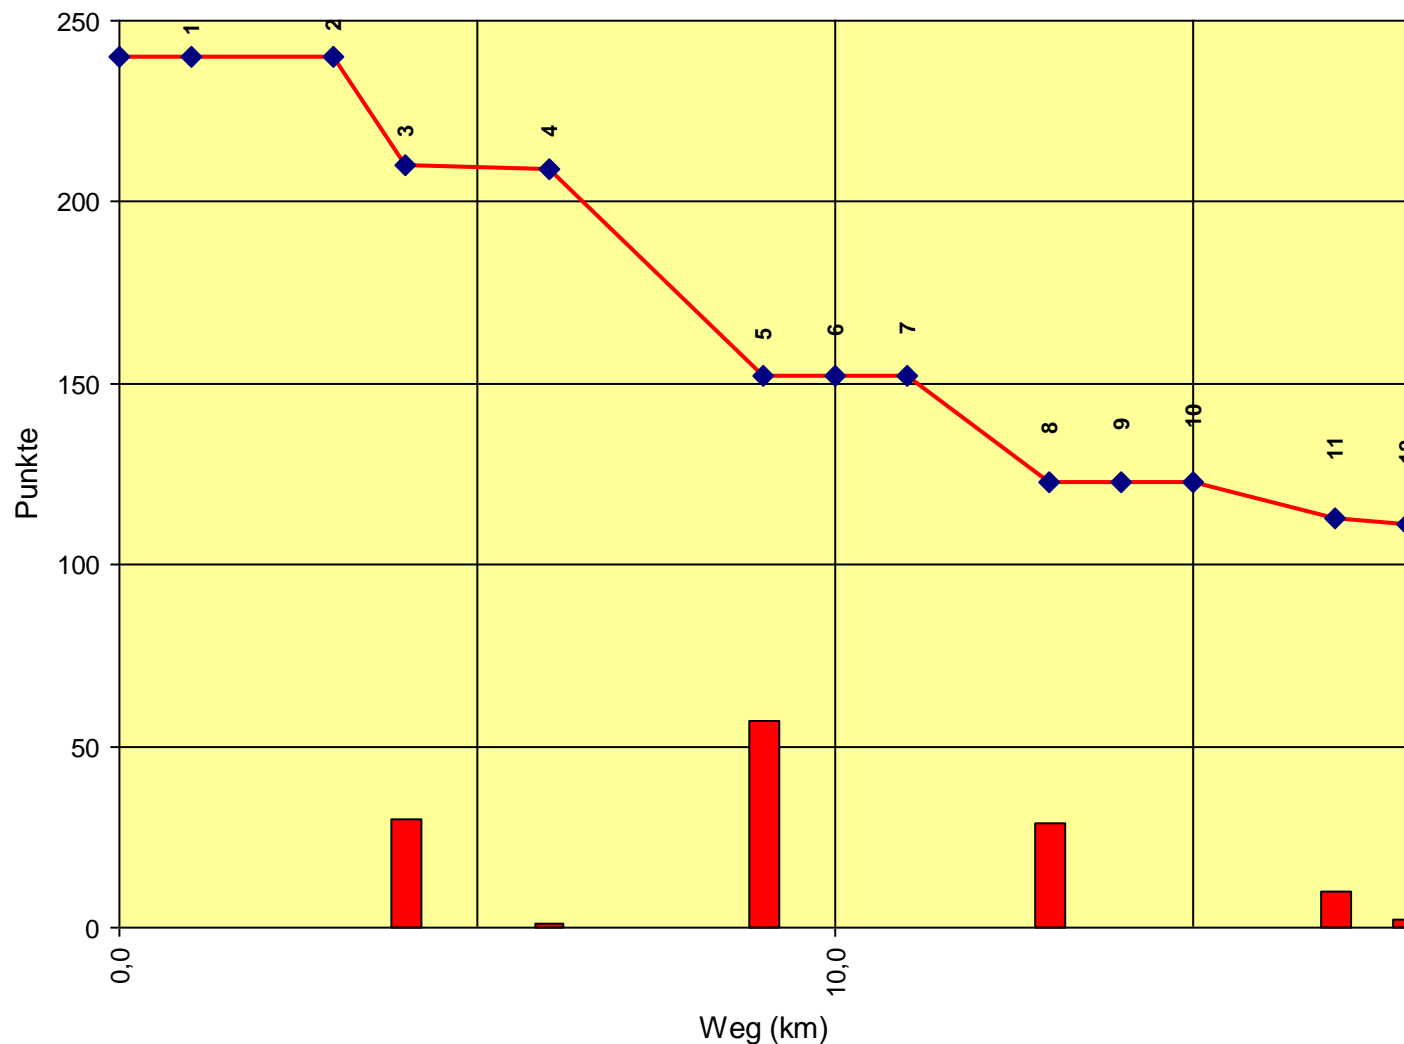

2. Orientierungsritt Gaaden im Wienerwald

Auswertung POR

Stnum: 11

Name: CAGALA Doris

Pferd: Wanessa

Rasse: Pintohunter

Farbe: Schecke

1	KT Marbach	0	240
2	KT Heligenkreuzer Straß	0	240
3	KT Quelle Mautner	30	210
4	KP Kette Mautner	1	209
5	KP Kögerl	57	152
6	KT Gumpoldskirchner S	0	152
7	KT Wetterkreuz	0	152
8	KP Anninger Warte	29	123
9	KT Holzstoß	0	123
10	KT Anninger Quelle	0	123
11	KP Weide	10	113
12	Ziel	2	111