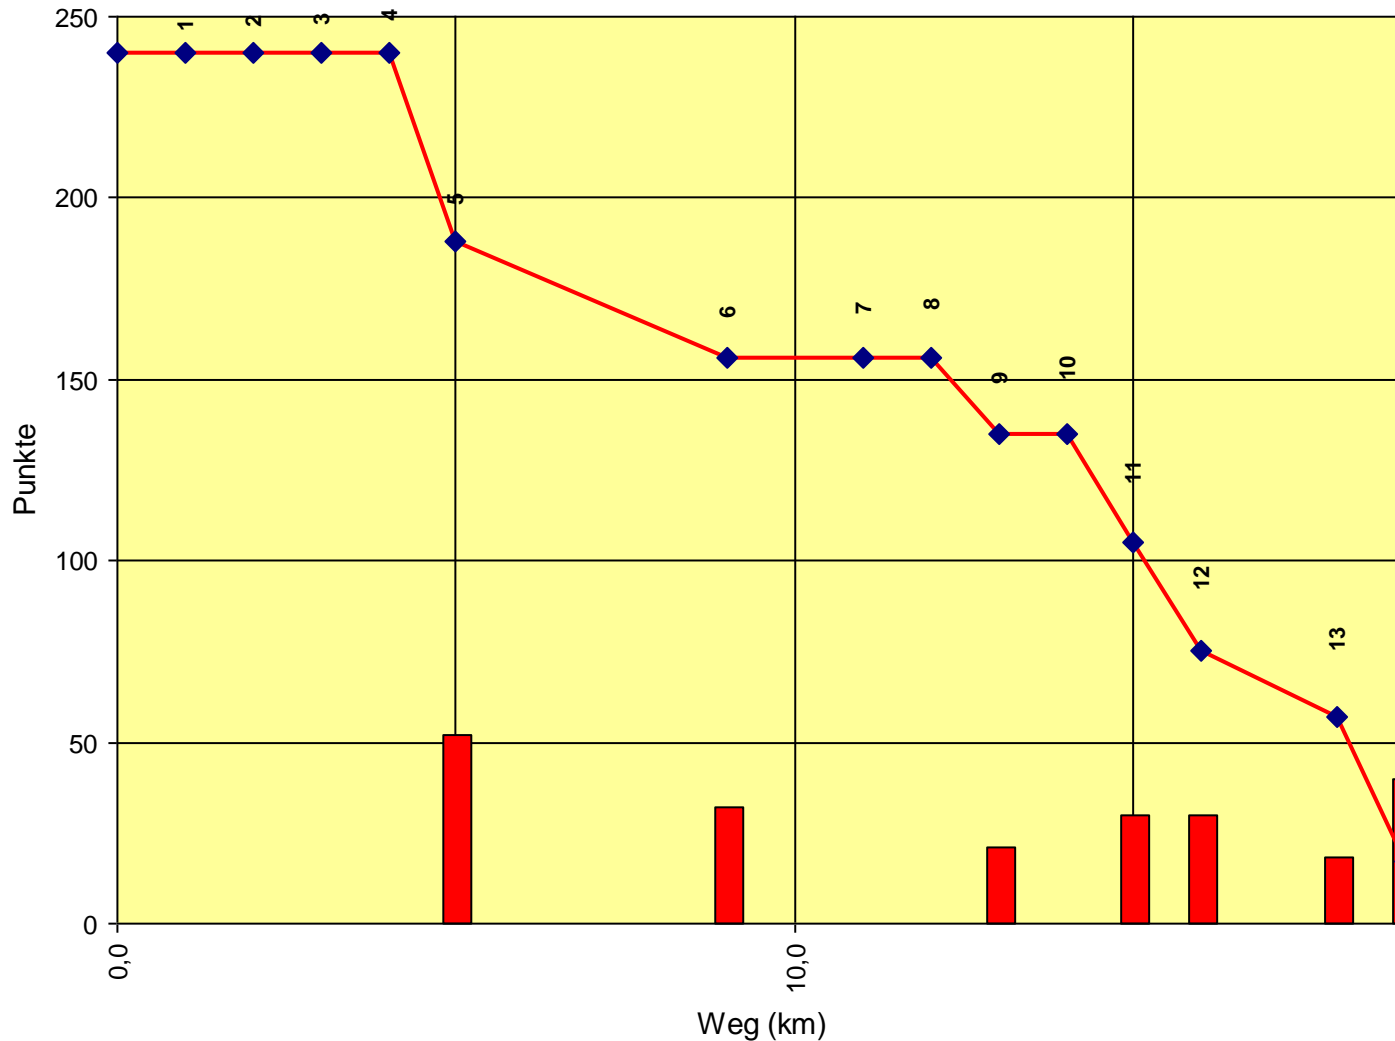

2. Orientierungsritt Gaaden im Wienerwald

Auswertung POR

Stnum: 9

Name: WIEDNER Andrea

Pferd: Nimrod

Rasse: Ung. WB

Farbe: Brauner

1	KT Mödlingbach	0	240
2	KT Marbach	0	240
3	KT Heligenkreuzer Straß	0	240
4	KT Quelle Mautner	0	240
5	KP Kette Mautner	52	188
6	KP Kögerl	32	156
7	KT Gumpoldskirchner S	0	156
8	KT Wetterkreuz	0	156
9	KP Anninger Warte	21	135
10	KT Anninger Hütte	0	135
11	KT Holzstoß	30	105
12	KT Anninger Quelle	30	75
13	KP Weide	18	57
14	Ziel	40	17