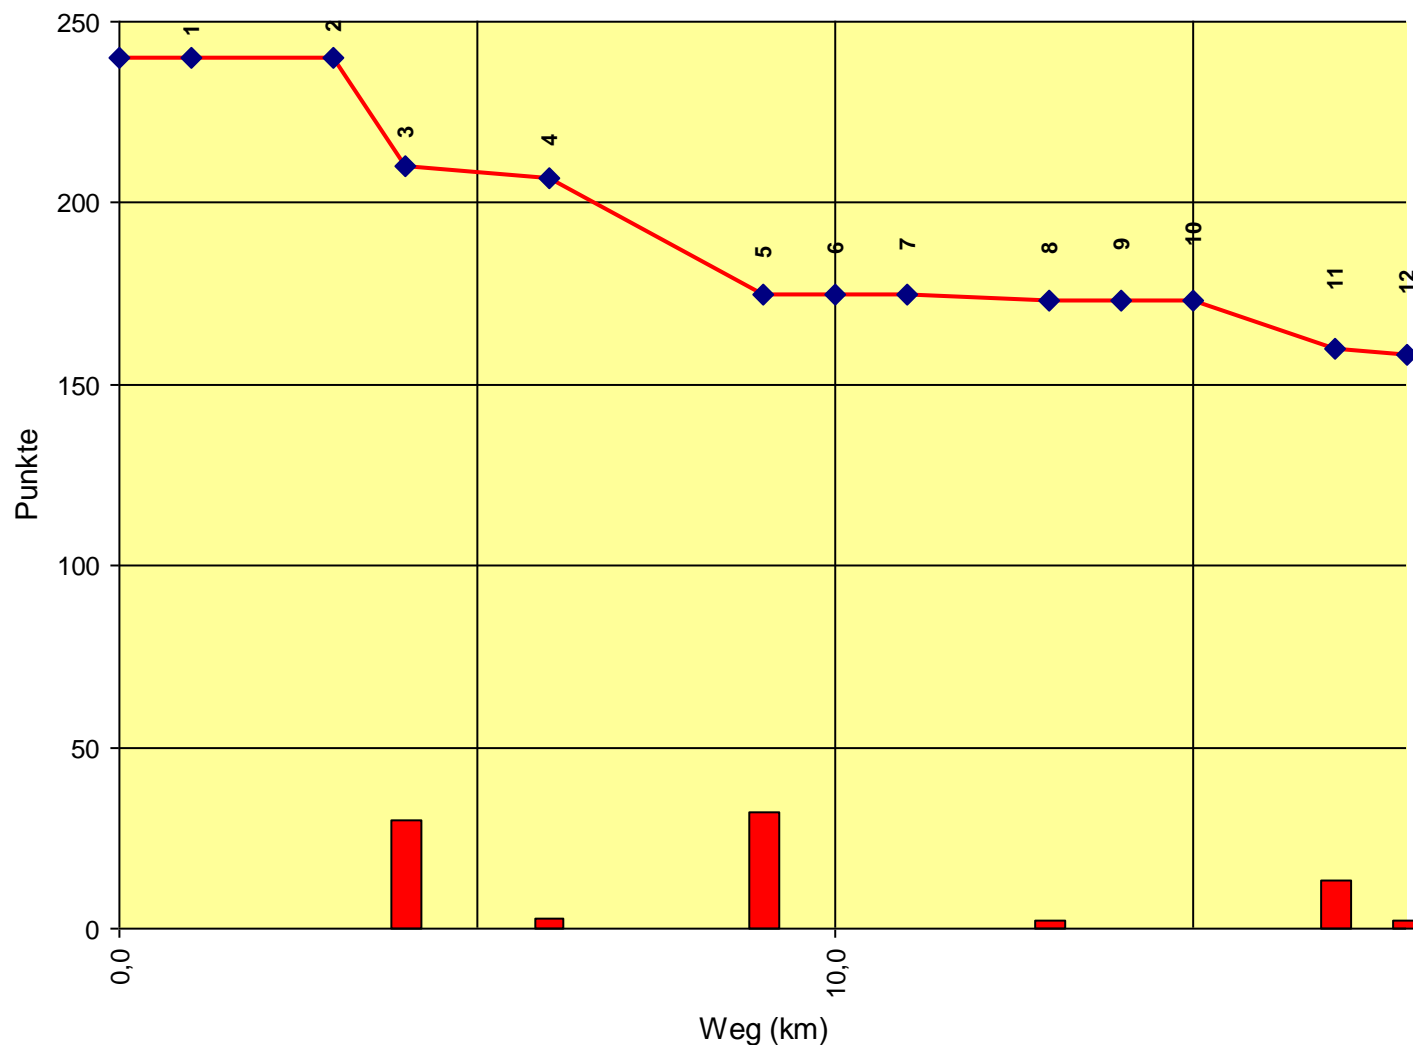

2. Orientierungsritt Gaaden im Wienerwald

Auswertung POR

Stnum: 24

Name: DAXBÖCK Monika

Pferd: Moher

Rasse: Tsch.WB

Farbe: dunkelbraun

1	KT Marbach	0	240
2	KT Heligenkreuzer Straß	0	240
3	KT Quelle Mautner	30	210
4	KP Kette Mautner	3	207
5	KP Kögerl	32	175
6	KT Gumpoldskirchner S	0	175
7	KT Wetterkreuz	0	175
8	KP Anninger Warte	2	173
9	KT Holzstoß	0	173
10	KT Anninger Quelle	0	173
11	KP Weide	13	160
12	Ziel	2	158