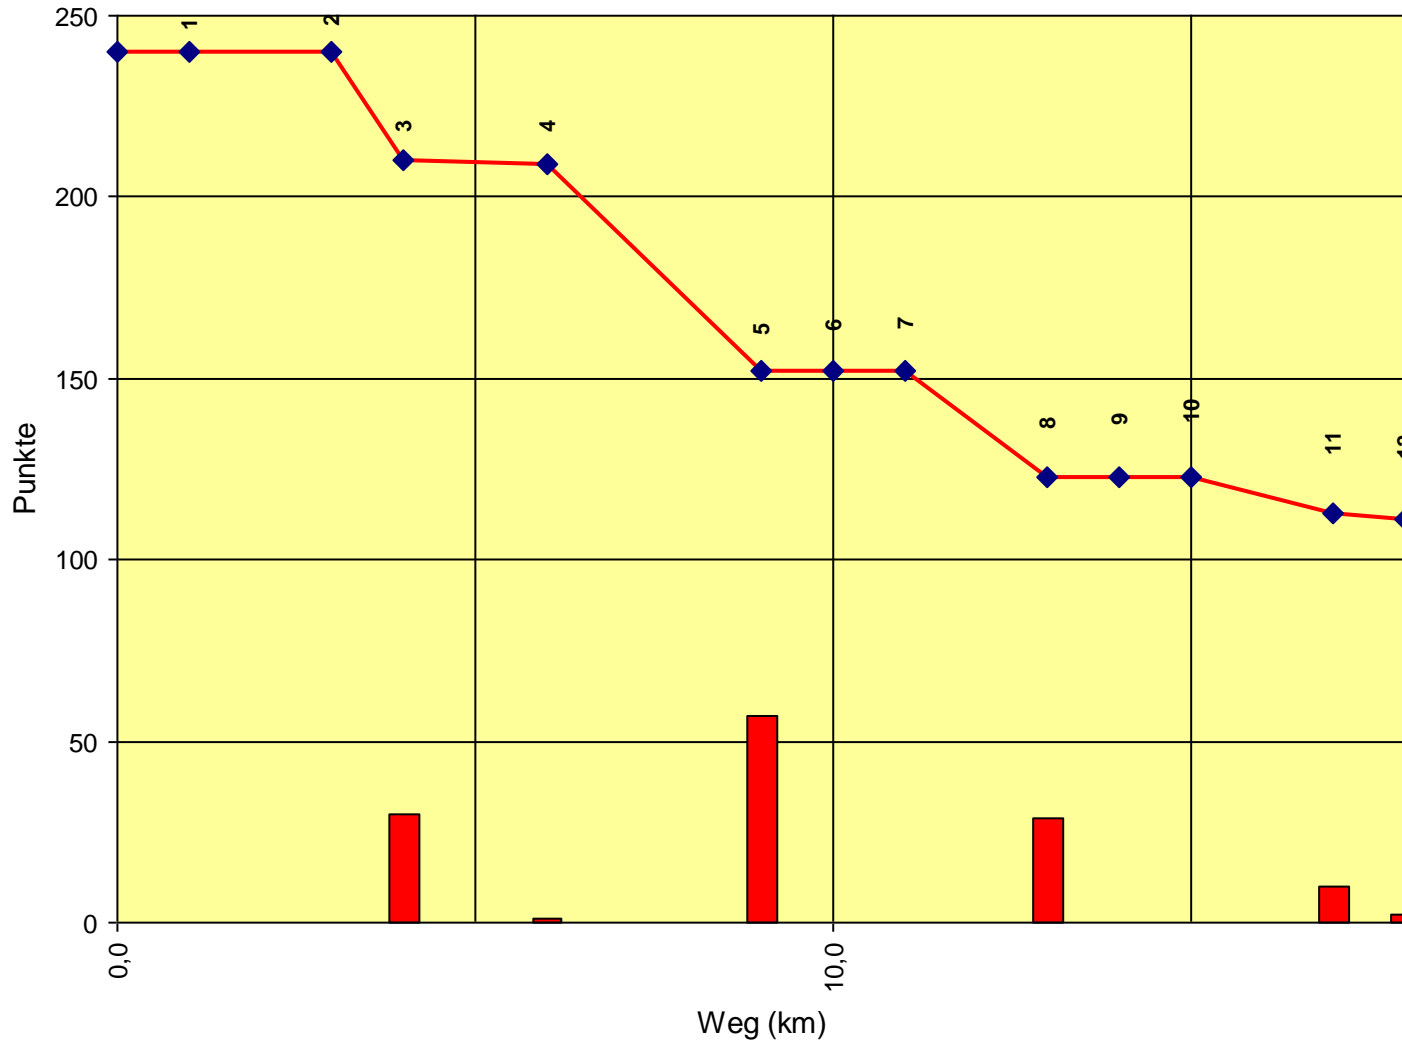

2. Orientierungsritt Gaaden im Wienerwald

Auswertung POR

Stnum: 12

Name: TRÖSCHER Doris

Pferd: Duetta

Rasse: ÖWB

Farbe: Brauner

1	KT Marbach	0	240
2	KT Heligenkreuzer Straß	0	240
3	KT Quelle Mautner	30	210
4	KP Kette Mautner	1	209
5	KP Kögerl	57	152
6	KT Gumpoldskirchner S	0	152
7	KT Wetterkreuz	0	152
8	KP Anninger Warte	29	123
9	KT Holzstoß	0	123
10	KT Anninger Quelle	0	123
11	KP Weide	10	113
12	Ziel	2	111