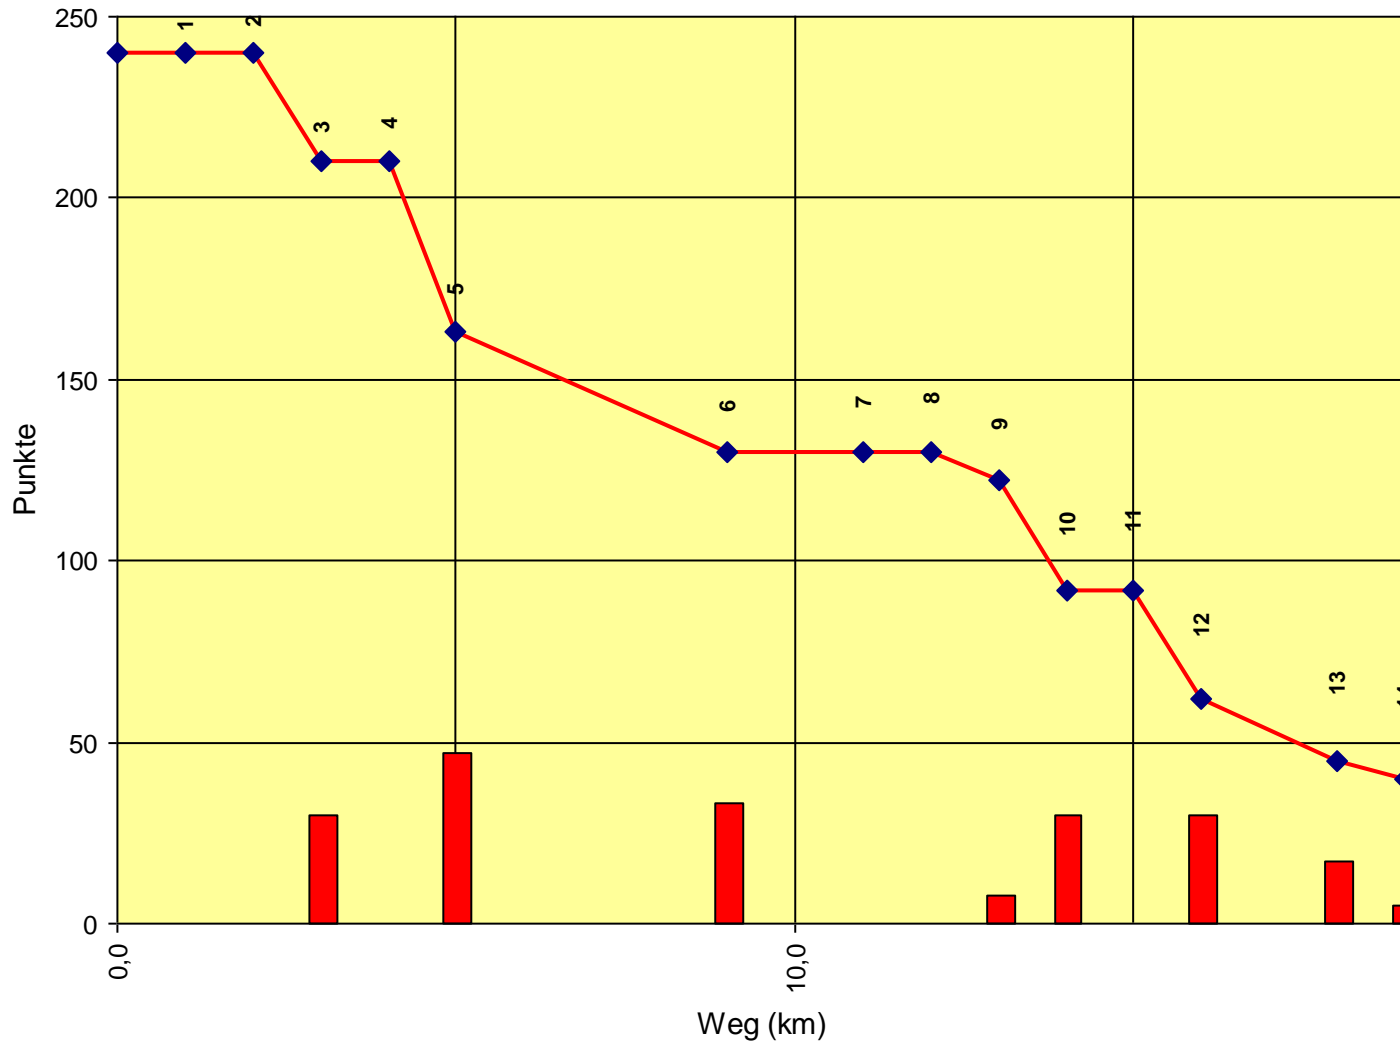

2. Orientierungsritt Gaaden im Wienerwald

Auswertung POR

Stnum: 2

Name: HAMMERER Anne-Katherine

Pferd: Walker2

Rasse: Westfale

Farbe: Brauner

| | | | |
|----|-------------------------|----|-----|
| 1 | KT Marbach | 30 | 210 |
| 2 | KT Heligenkreuzer Straß | 0 | 210 |
| 3 | KT Quelle Mautner | 30 | 180 |
| 4 | KP Kette Mautner | 59 | 121 |
| 5 | KP Kögerl | 31 | 90 |
| 6 | KT Gumplodskirchner S | 0 | 90 |
| 7 | KT Wetterkreuz | 0 | 90 |
| 8 | KP Anninger Warte | 19 | 71 |
| 9 | KT Holzstoß | 0 | 71 |
| 10 | KT Anninger Quelle | 0 | 71 |
| 11 | KP Weide | 5 | 66 |
| 12 | Ziel | 1 | 65 |

2. Orientierungsritt Gaaden im Wienerwald

Auswertung POR

Stnum: 3

Name: LOTHALLER Isabella

Pferd: Shagi Ibn El Shabur

Rasse: Araber ox

Farbe: Schimmel

| | | | |
|----|-------------------------|----|-----|
| 1 | KT Mödlingbach | 0 | 240 |
| 2 | KT Marbach | 0 | 240 |
| 3 | KT Heligenkreuzer Straß | 30 | 210 |
| 4 | KT Quelle Mautner | 0 | 210 |
| 5 | KP Kette Mautner | 47 | 163 |
| 6 | KP Kögerl | 33 | 130 |
| 7 | KT Gumpoldskirchner S | 0 | 130 |
| 8 | KT Wetterkreuz | 0 | 130 |
| 9 | KP Anninger Warte | 8 | 122 |
| 10 | KT Anninger Hütte | 30 | 92 |
| 11 | KT Holzstoß | 0 | 92 |
| 12 | KT Anninger Quelle | 30 | 62 |
| 13 | KP Weide | 17 | 45 |
| 14 | Ziel | 5 | 40 |

2. Orientierungsritt Gaaden im Wienerwald

Auswertung POR

Stnum: 4

Name: TENTSCHERT Maximilian

Pferd: Corina

Rasse: Reitpony

Farbe: Brauner

| | | | |
|----|-------------------------|----|-----|
| 1 | KT Mödlingbach | 0 | 240 |
| 2 | KT Marbach | 0 | 240 |
| 3 | KT Heligenkreuzer Straß | 30 | 210 |
| 4 | KT Quelle Mautner | 0 | 210 |
| 5 | KP Kette Mautner | 47 | 163 |
| 6 | KP Kögerl | 33 | 130 |
| 7 | KT Gumpoldskirchner S | 0 | 130 |
| 8 | KT Wetterkreuz | 0 | 130 |
| 9 | KP Anninger Warte | 8 | 122 |
| 10 | KT Anninger Hütte | 30 | 92 |
| 11 | KT Holzstoß | 0 | 92 |
| 12 | KT Anninger Quelle | 30 | 62 |
| 13 | KP Weide | 17 | 45 |
| 14 | Ziel | 5 | 40 |