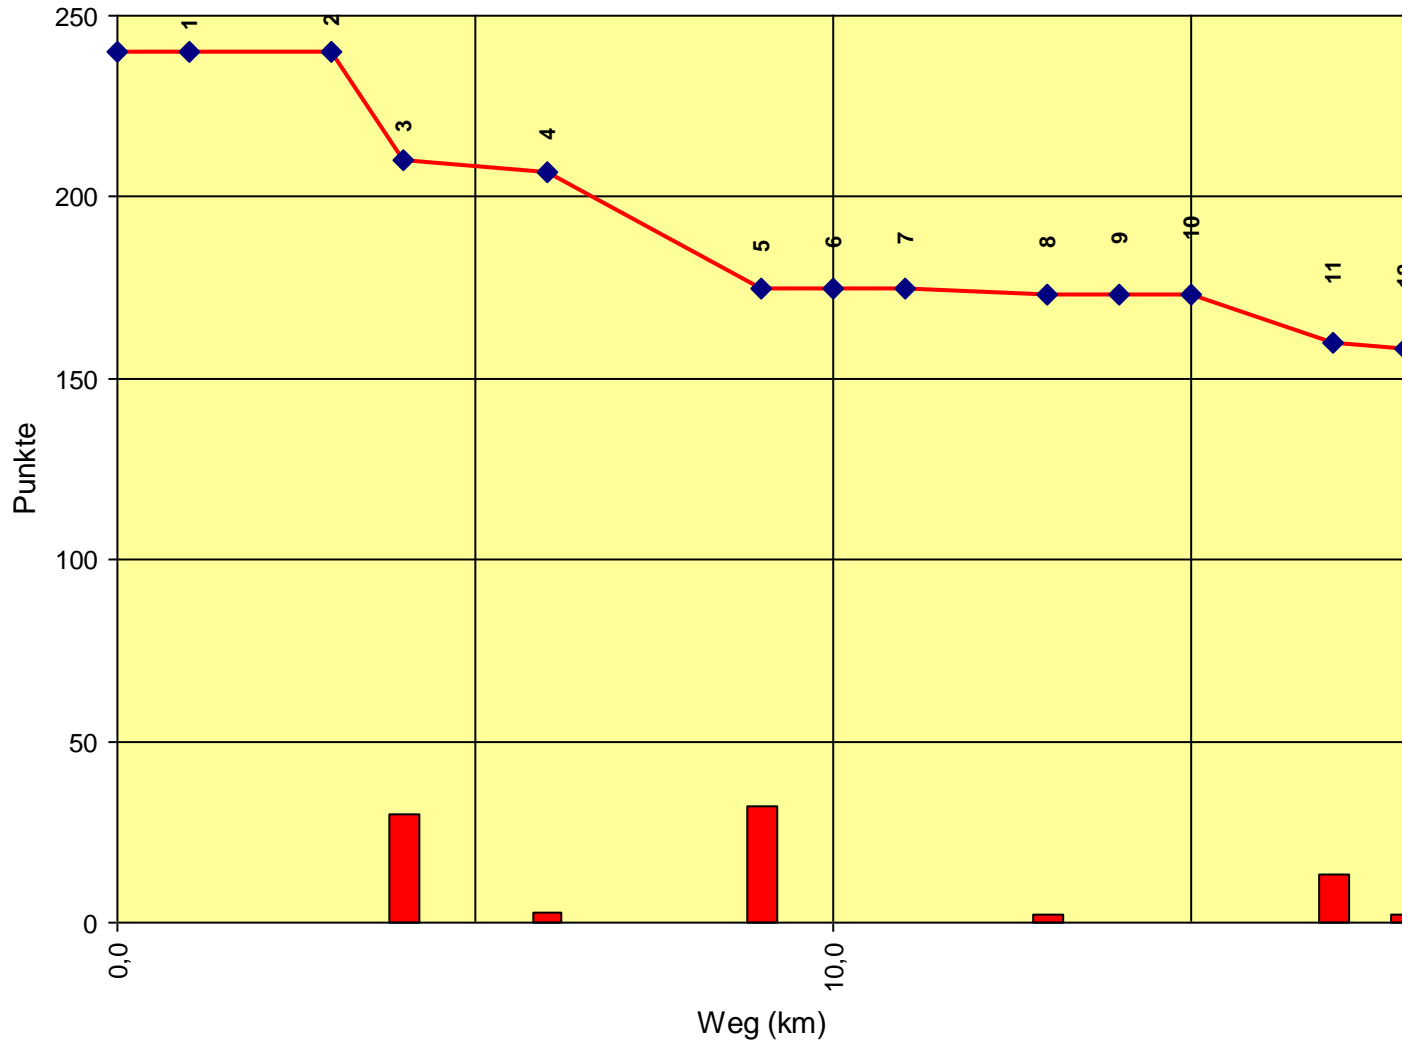

2. Orientierungsritt Gaaden im Wienerwald

Auswertung POR

Stnum: 23

Name: JANDL Alexandra

Pferd: Yukon

Rasse: Deut.Reitpony

Farbe: Schecke

1	KT Marbach	0	240
2	KT Heligenkreuzer Straß	0	240
3	KT Quelle Mautner	30	210
4	KP Kette Mautner	3	207
5	KP Kögerl	32	175
6	KT Gumpoldskirchner S	0	175
7	KT Wetterkreuz	0	175
8	KP Anninger Warte	2	173
9	KT Holzstoß	0	173
10	KT Anninger Quelle	0	173
11	KP Weide	13	160
12	Ziel	2	158