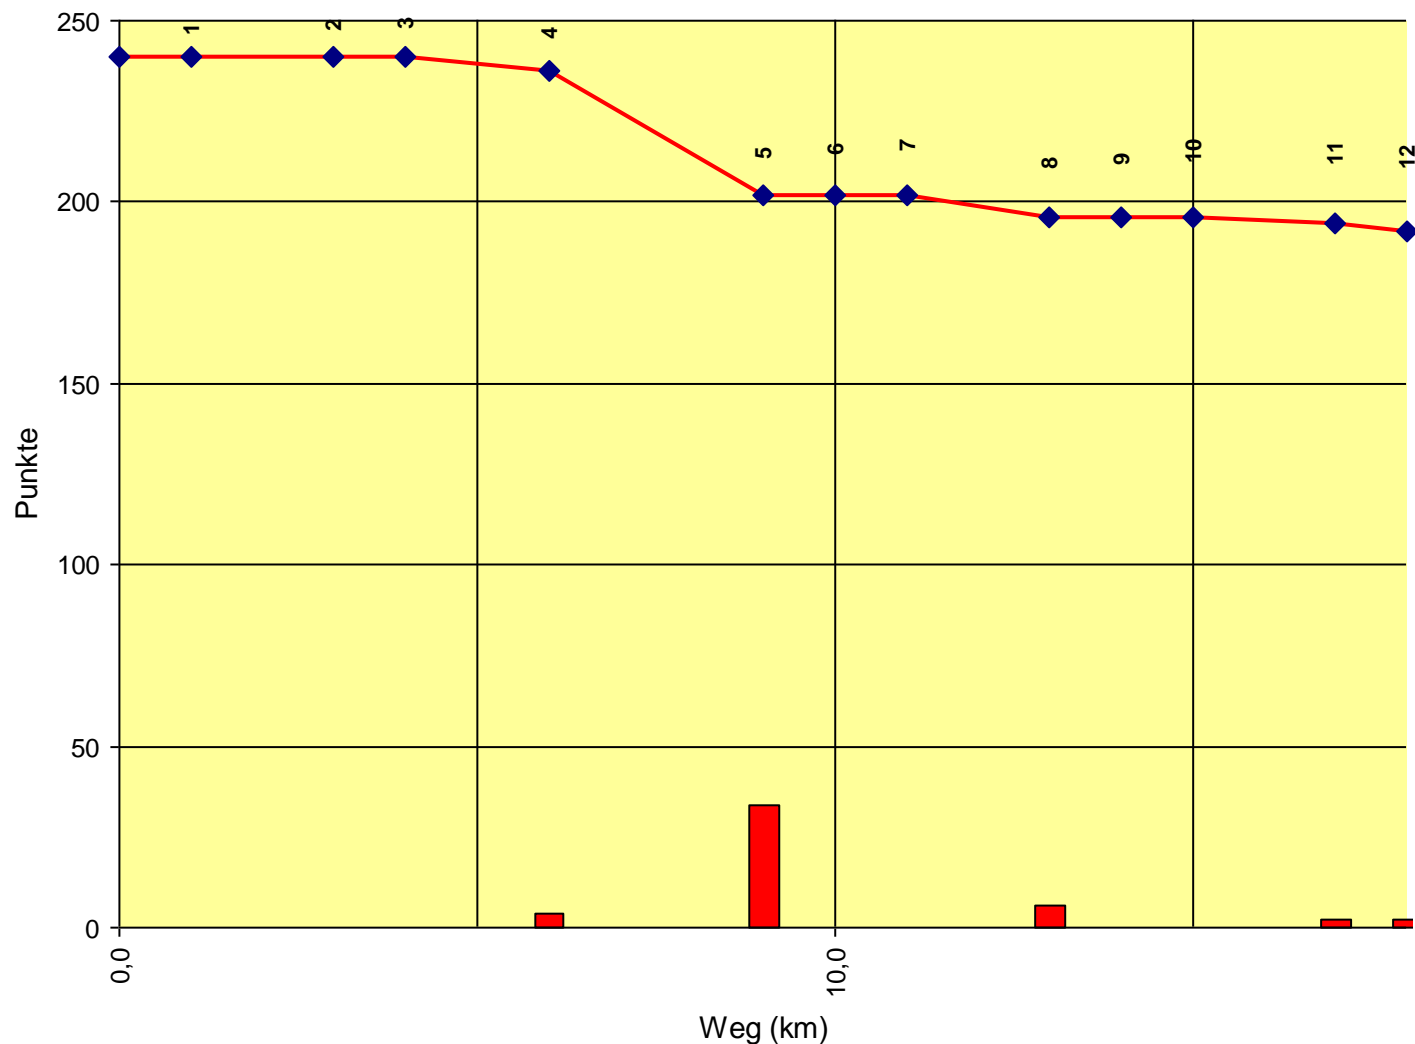

2. Orientierungsritt Gaaden im Wienerwald

Auswertung POR

Stnum: 20

Name: HAIMERL Caroline

Pferd: Jacky

Rasse:

Farbe: Schecke

1	KT Marbach	0	240
2	KT Heligenkreuzer Straß	0	240
3	KT Quelle Mautner	0	240
4	KP Kette Mautner	4	236
5	KP Kögerl	34	202
6	KT Gumpoldskirchner S	0	202
7	KT Wetterkreuz	0	202
8	KP Anninger Warte	6	196
9	KT Holzstoß	0	196
10	KT Anninger Quelle	0	196
11	KP Weide	2	194
12	Ziel	2	192