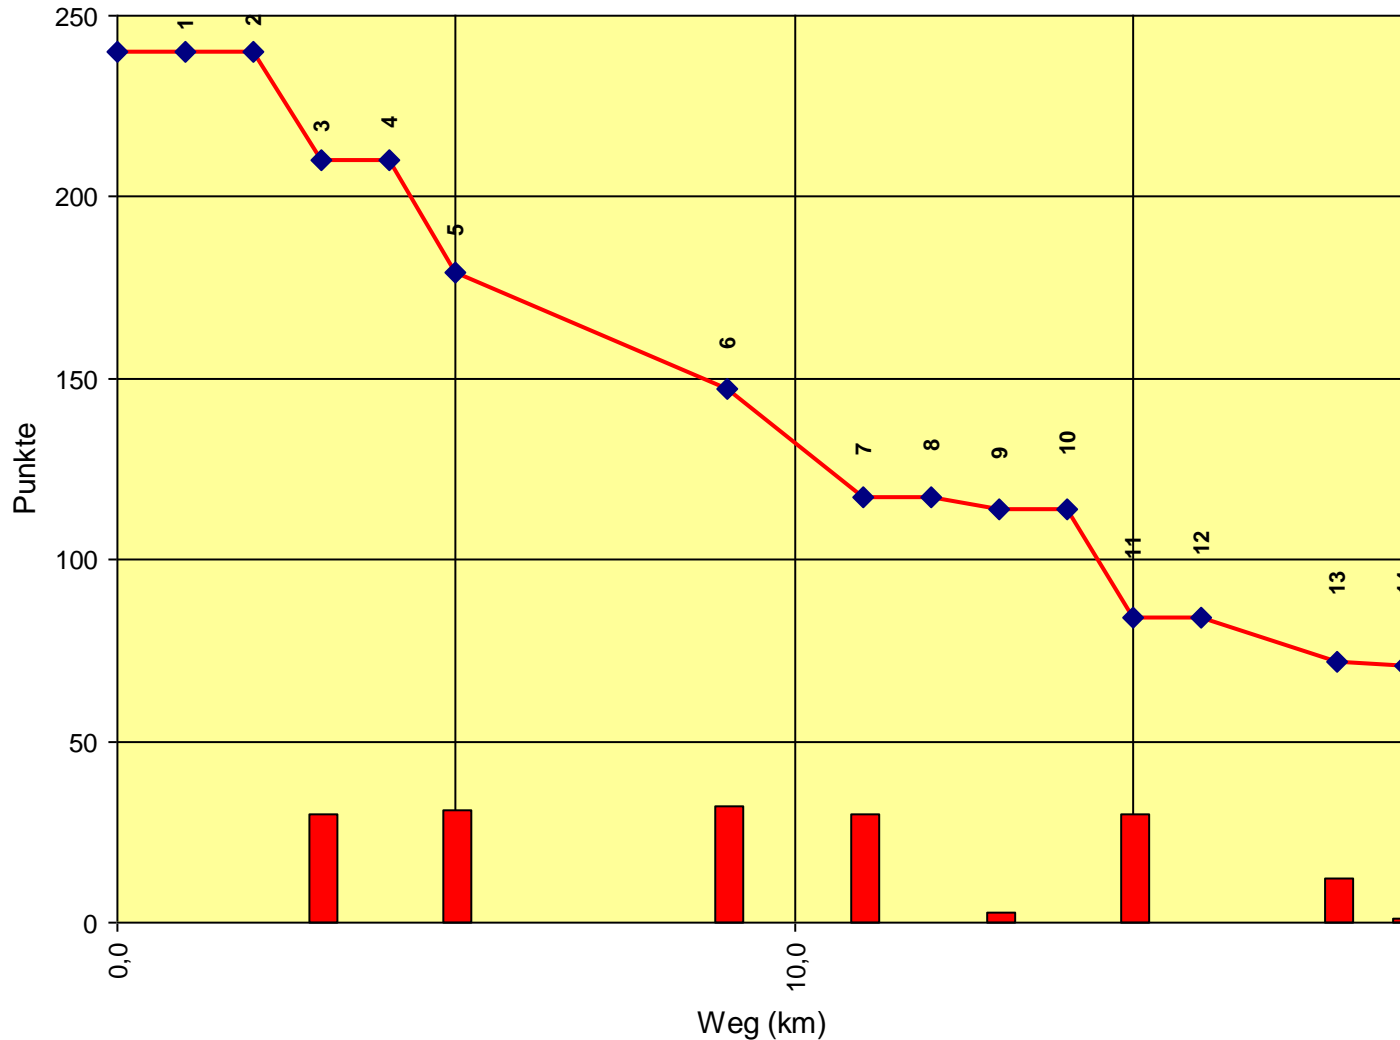

2. Orientierungsritt Gaaden im Wienerwald

Auswertung POR

Stnum: 27

Name: LETTL Wolfgang

Pferd: Gismo 14

Rasse: Österr. WB

Farbe: Brauner

| | | | |
|----|-------------------------|----|-----|
| 1 | KT Mödlingbach | 0 | 240 |
| 2 | KT Marbach | 0 | 240 |
| 3 | KT Heligenkreuzer Straß | 30 | 210 |
| 4 | KT Quelle Mautner | 0 | 210 |
| 5 | KP Kette Mautner | 31 | 179 |
| 6 | KP Kögerl | 32 | 147 |
| 7 | KT Gumpoldskirchner S | 30 | 117 |
| 8 | KT Wetterkreuz | 0 | 117 |
| 9 | KP Anninger Warte | 3 | 114 |
| 10 | KT Anninger Hütte | 0 | 114 |
| 11 | KT Holzstoß | 30 | 84 |
| 12 | KT Anninger Quelle | 0 | 84 |
| 13 | KP Weide | 12 | 72 |
| 14 | Ziel | 1 | 71 |