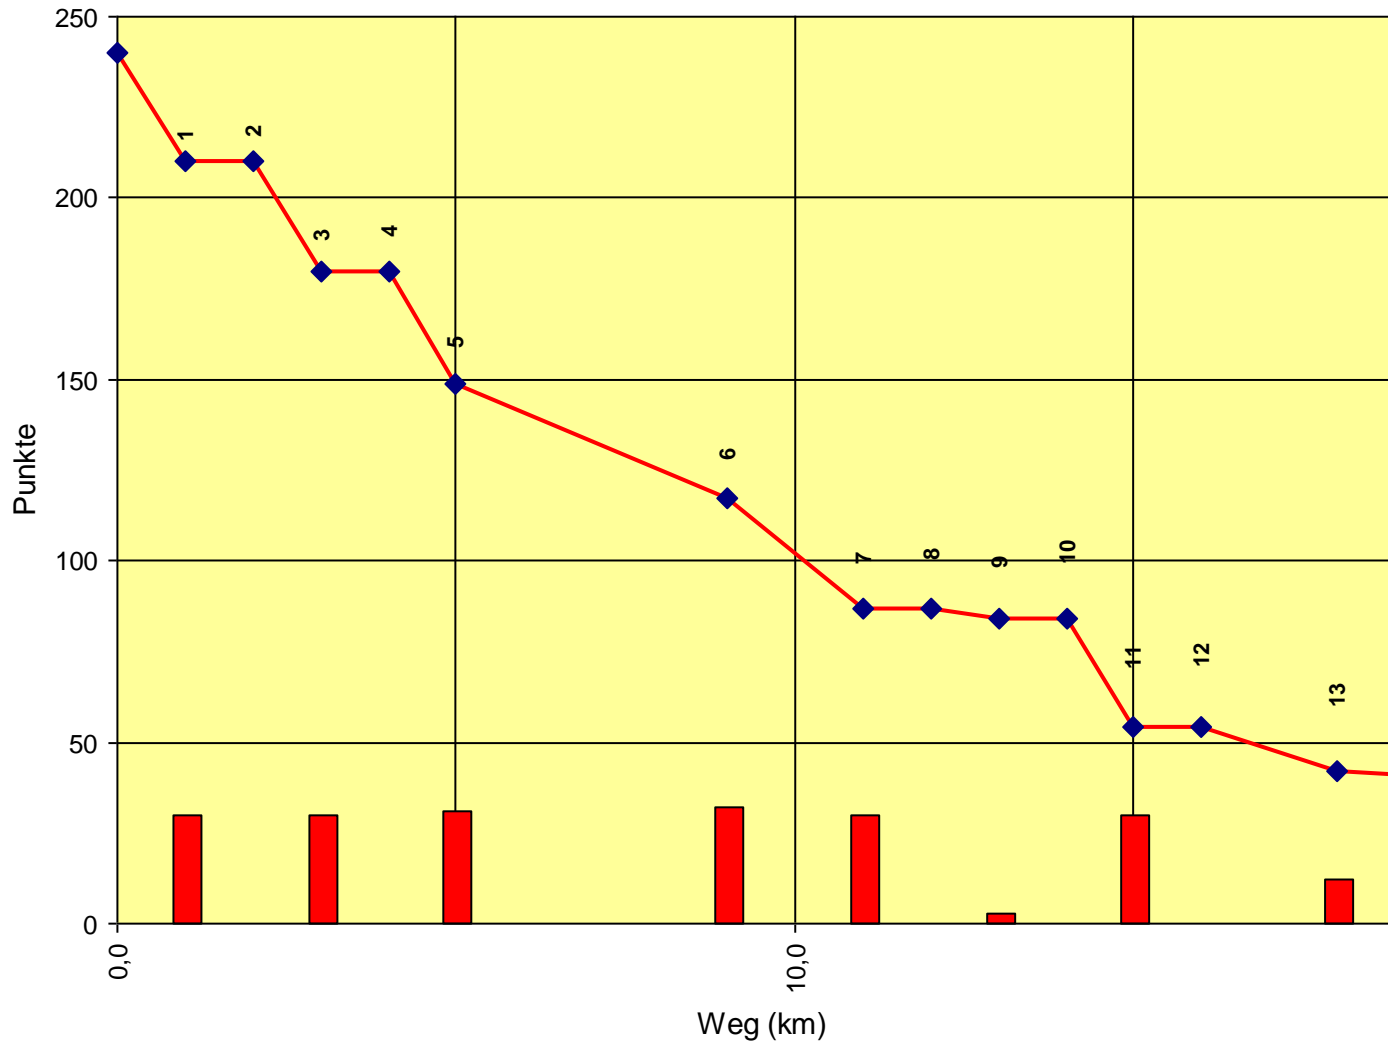

2. Orientierungsritt Gaaden im Wienerwald

Auswertung POR

Stnum: 26

Name: FEUER Harald

Pferd: Cartus

Rasse: Ung. WB

Farbe: Brauner

1	KT Mödlingbach	30	210
2	KT Marbach	0	210
3	KT Heligenkreuzer Straß	30	180
4	KT Quelle Mautner	0	180
5	KP Kette Mautner	31	149
6	KP Kögerl	32	117
7	KT Gumpoldskirchner S	30	87
8	KT Wetterkreuz	0	87
9	KP Anninger Warte	3	84
10	KT Anninger Hütte	0	84
11	KT Holzstoß	30	54
12	KT Anninger Quelle	0	54
13	KP Weide	12	42
14	Ziel	1	41