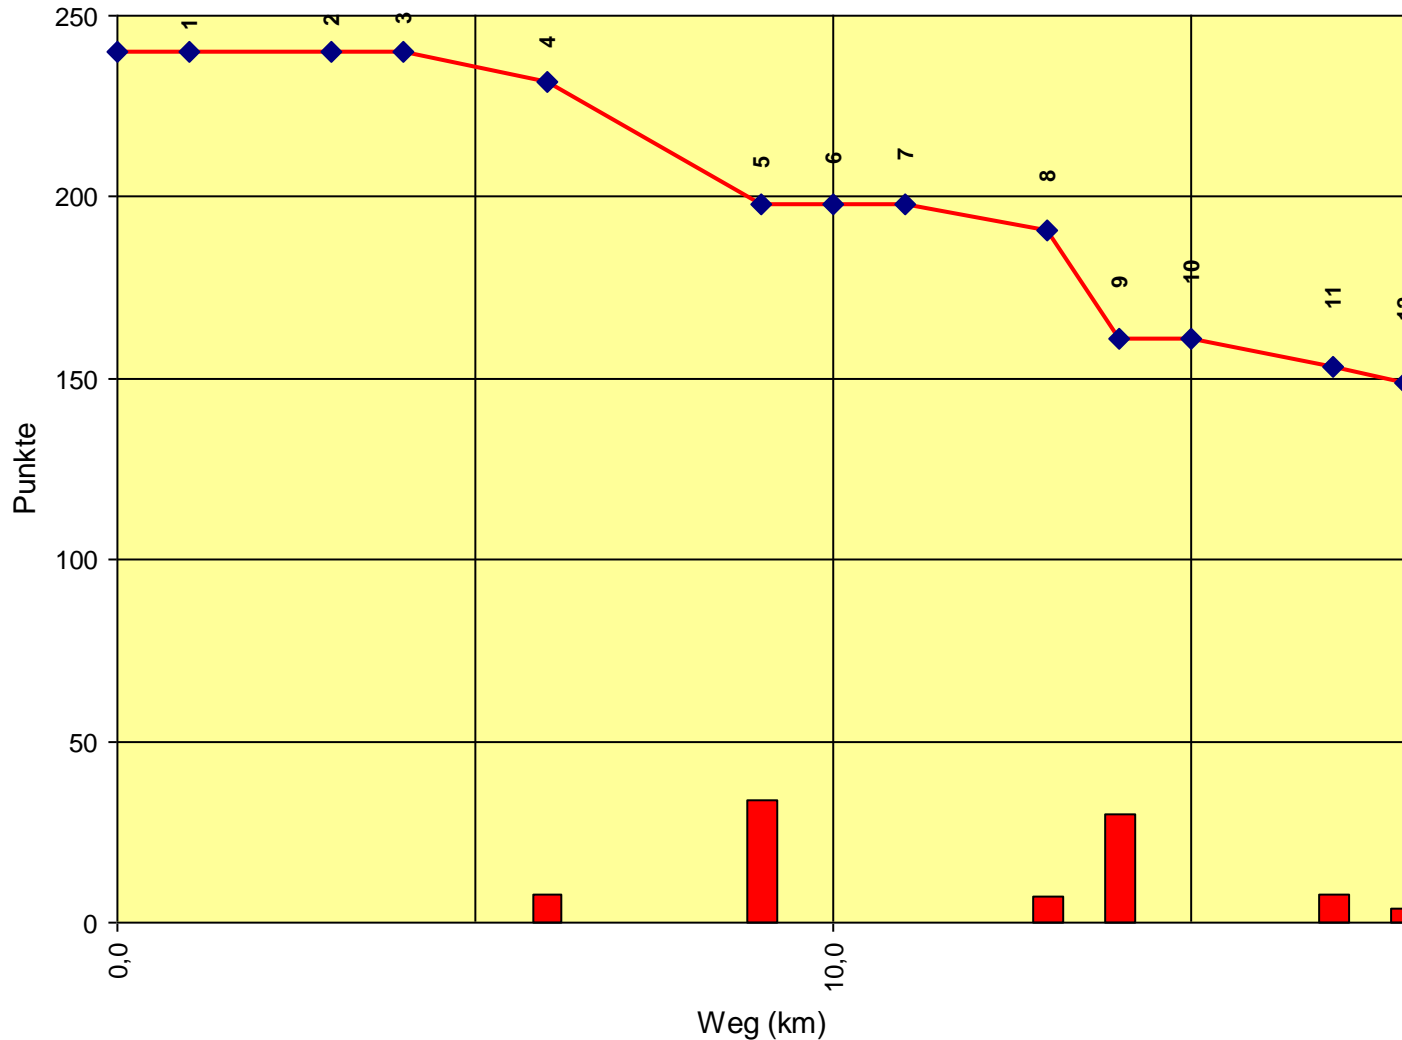

2. Orientierungsritt Gaaden im Wienerwald

Auswertung POR

Stnum: 7

Name: POPP Ursula

Pferd: Amigo

Rasse: Tsch. HB

Farbe: Isabelfarben

1	KT Marbach	0	240
2	KT Heligenkreuzer Straß	0	240
3	KT Quelle Mautner	0	240
4	KP Kette Mautner	8	232
5	KP Kögerl	34	198
6	KT Gumplodskirchner S	0	198
7	KT Wetterkreuz	0	198
8	KP Anninger Warte	7	191
9	KT Holzstoß	30	161
10	KT Anninger Quelle	0	161
11	KP Weide	8	153
12	Ziel	4	149