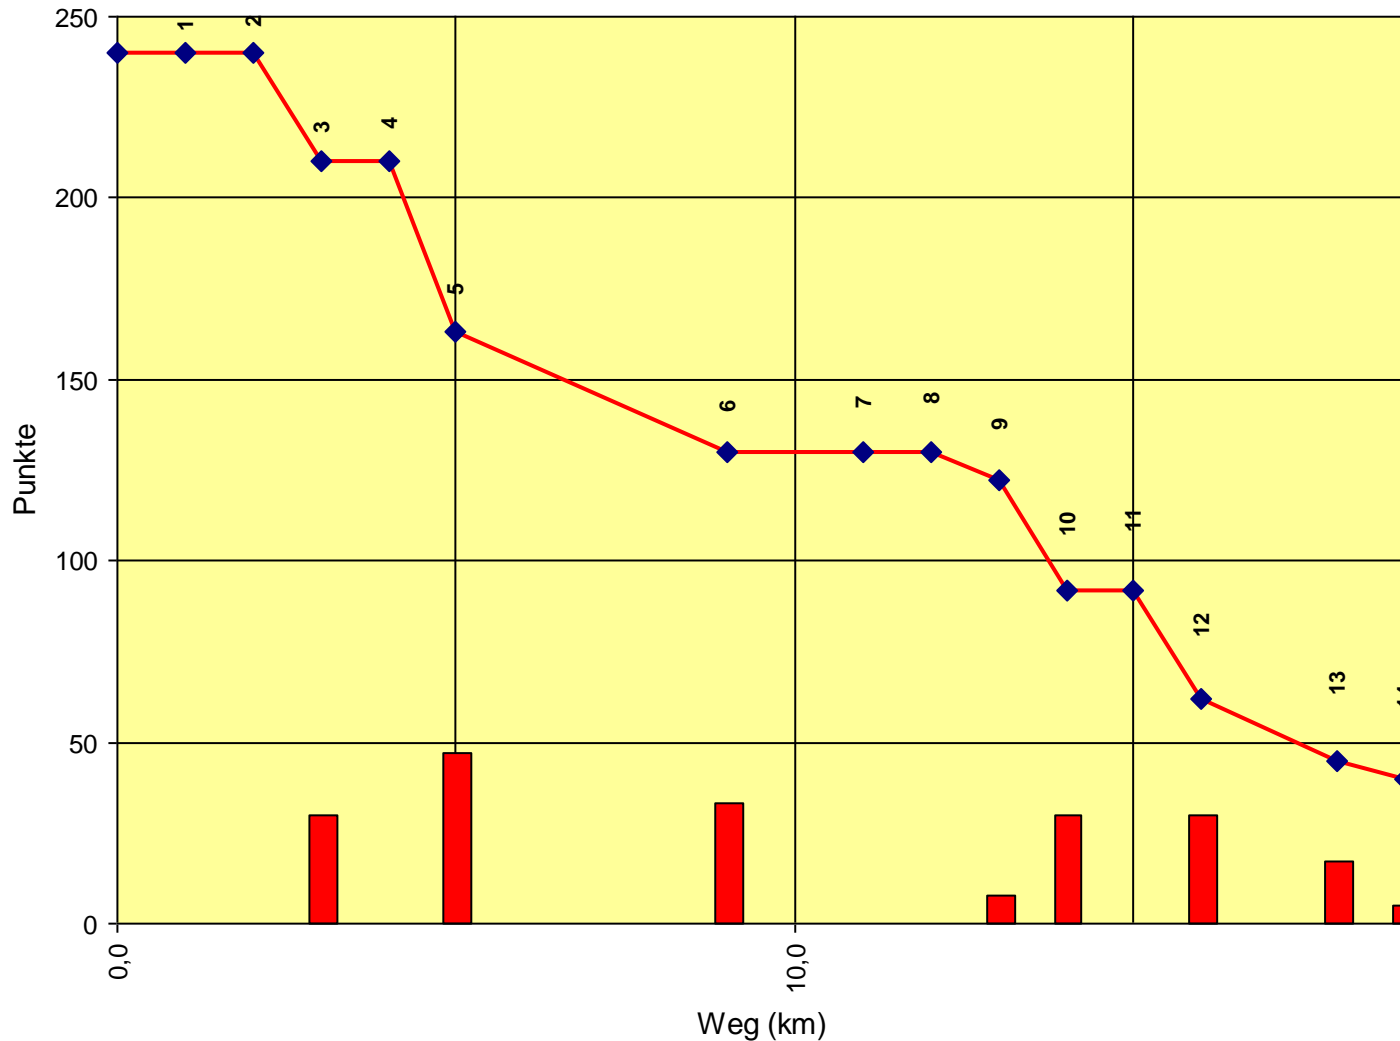

2. Orientierungsritt Gaaden im Wienerwald

Auswertung POR

Stnum: 5

Name: TENTSCHERT Alexander

Pferd: Camilla

Rasse: Reitpony

Farbe: Fuchs

1	KT Mödlingbach	0	240
2	KT Marbach	0	240
3	KT Heligenkreuzer Straß	30	210
4	KT Quelle Mautner	0	210
5	KP Kette Mautner	47	163
6	KP Kögerl	33	130
7	KT Gumpoldskirchner S	0	130
8	KT Wetterkreuz	0	130
9	KP Anninger Warte	8	122
10	KT Anninger Hütte	30	92
11	KT Holzstoß	0	92
12	KT Anninger Quelle	30	62
13	KP Weide	17	45
14	Ziel	5	40