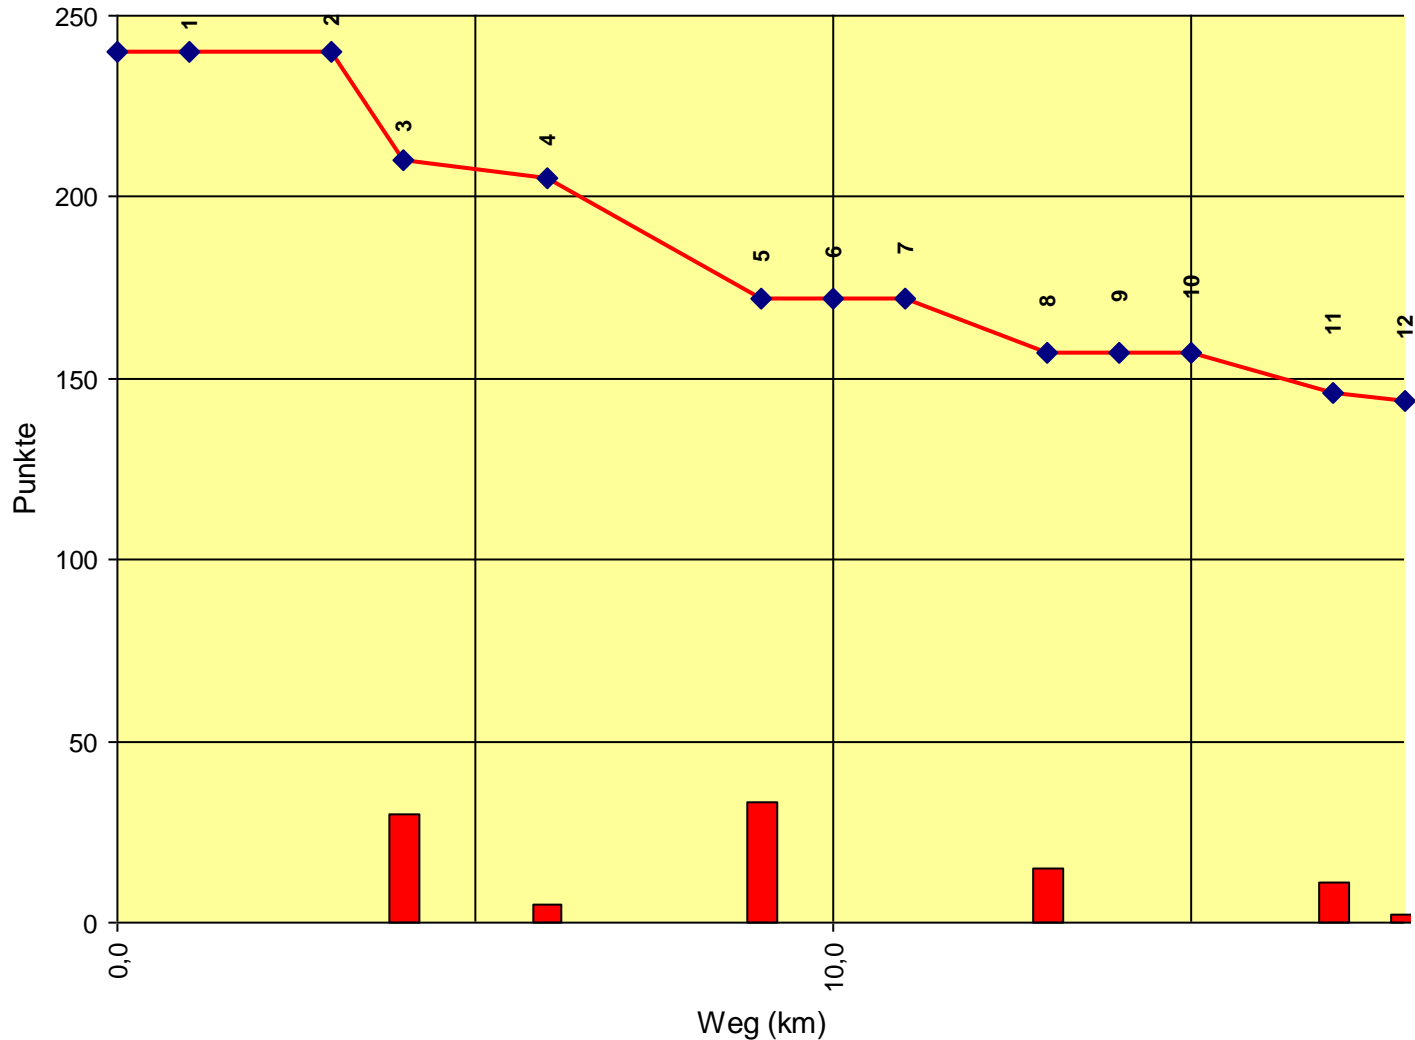

2. Orientierungsritt Gaaden im Wienerwald

Auswertung POR

Stnum: 15

Name: HAMMER Brigitte

Pferd: Kasa el Rax

Rasse: VBaraber

Farbe: Fuchs

1	KT Marbach	0	240
2	KT Heligenkreuzer Straß	0	240
3	KT Quelle Mautner	30	210
4	KP Kette Mautner	5	205
5	KP Kögerl	33	172
6	KT Gumpoldskirchner S	0	172
7	KT Wetterkreuz	0	172
8	KP Anninger Warte	15	157
9	KT Holzstoß	0	157
10	KT Anninger Quelle	0	157
11	KP Weide	11	146
12	Ziel	2	144