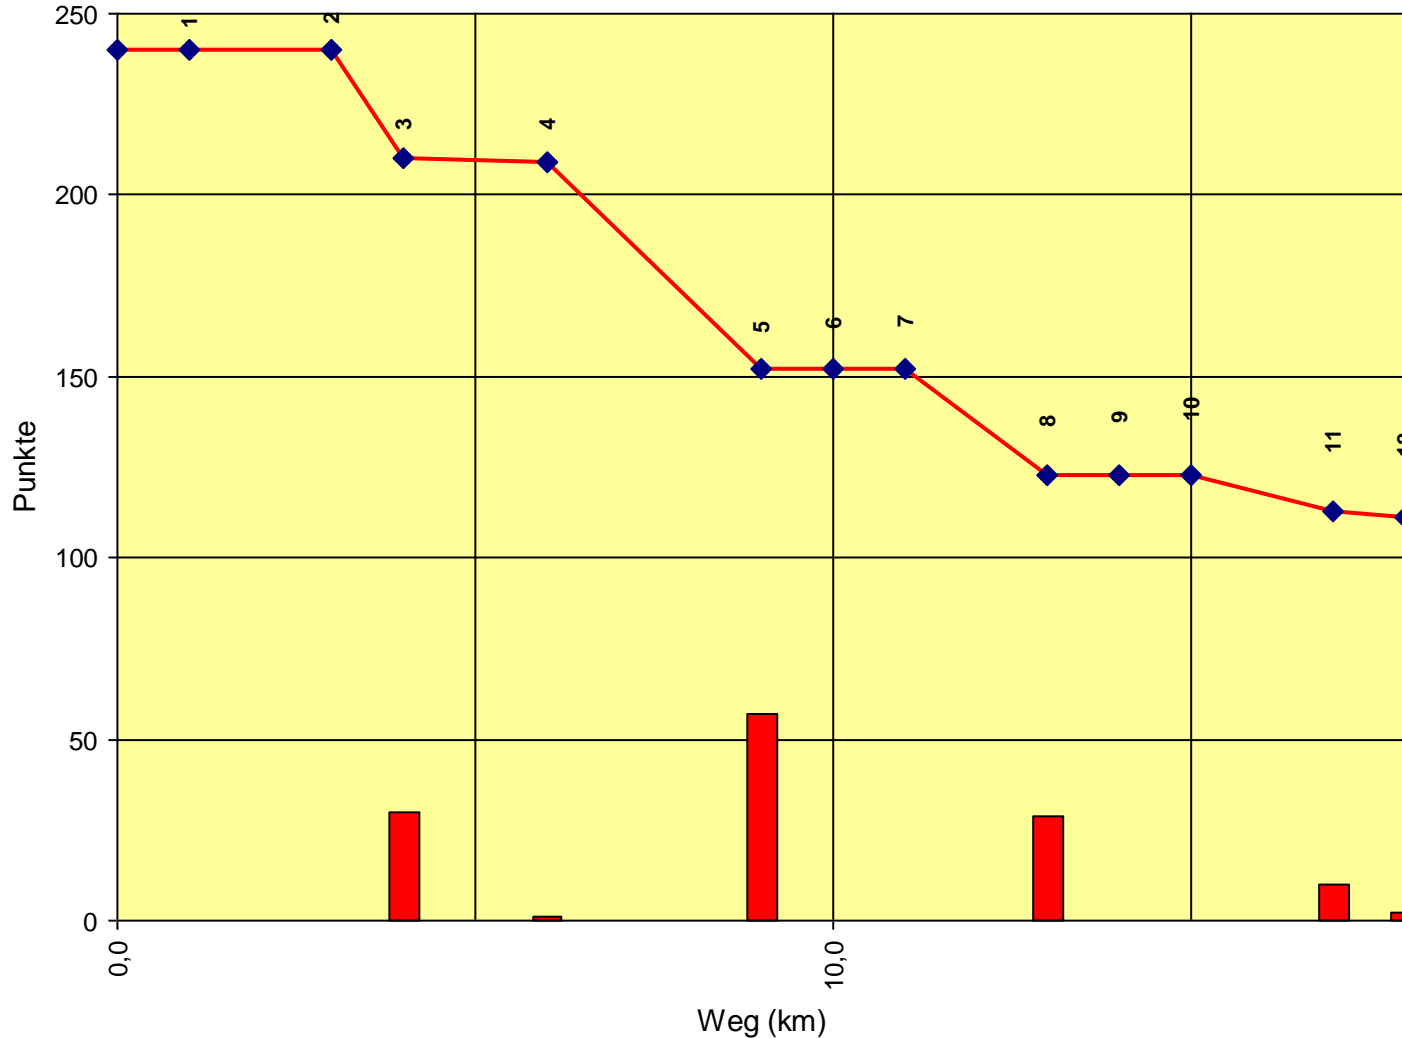

2. Orientierungsritt Gaaden im Wienerwald

Auswertung POR

Stnum: 10

Name: BICAN-JELUS Karin

Pferd: Bonito

Rasse: Painthaflinger

Farbe: Schecke

1	KT Marbach	0	240
2	KT Heligenkreuzer Straß	0	240
3	KT Quelle Mautner	30	210
4	KP Kette Mautner	1	209
5	KP Kögerl	57	152
6	KT Gumpoldskirchner S	0	152
7	KT Wetterkreuz	0	152
8	KP Anninger Warte	29	123
9	KT Holzstoß	0	123
10	KT Anninger Quelle	0	123
11	KP Weide	10	113
12	Ziel	2	111