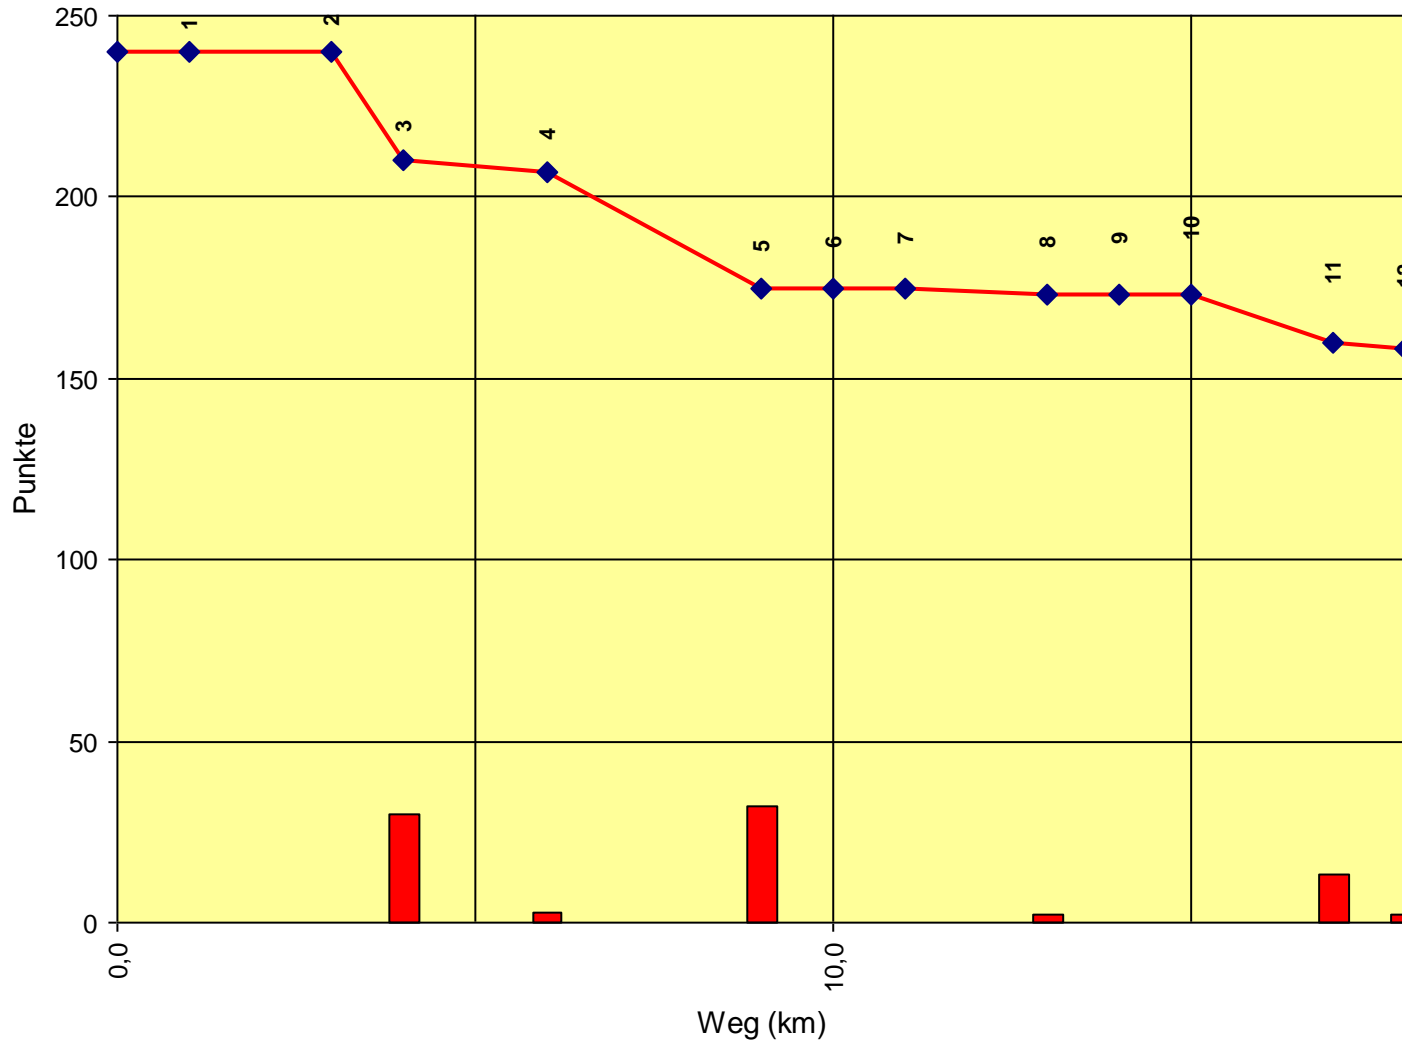

2. Orientierungsritt Gaaden im Wienerwald

Auswertung POR

Stnum: 22

Name: BOBAL Karin

Pferd: Savanna

Rasse: WB

Farbe: Fliegenschimmel

1	KT Marbach	0	240
2	KT Heligenkreuzer Straß	0	240
3	KT Quelle Mautner	30	210
4	KP Kette Mautner	3	207
5	KP Kögerl	32	175
6	KT Gumpoldskirchner S	0	175
7	KT Wetterkreuz	0	175
8	KP Anninger Warte	2	173
9	KT Holzstoß	0	173
10	KT Anninger Quelle	0	173
11	KP Weide	13	160
12	Ziel	2	158