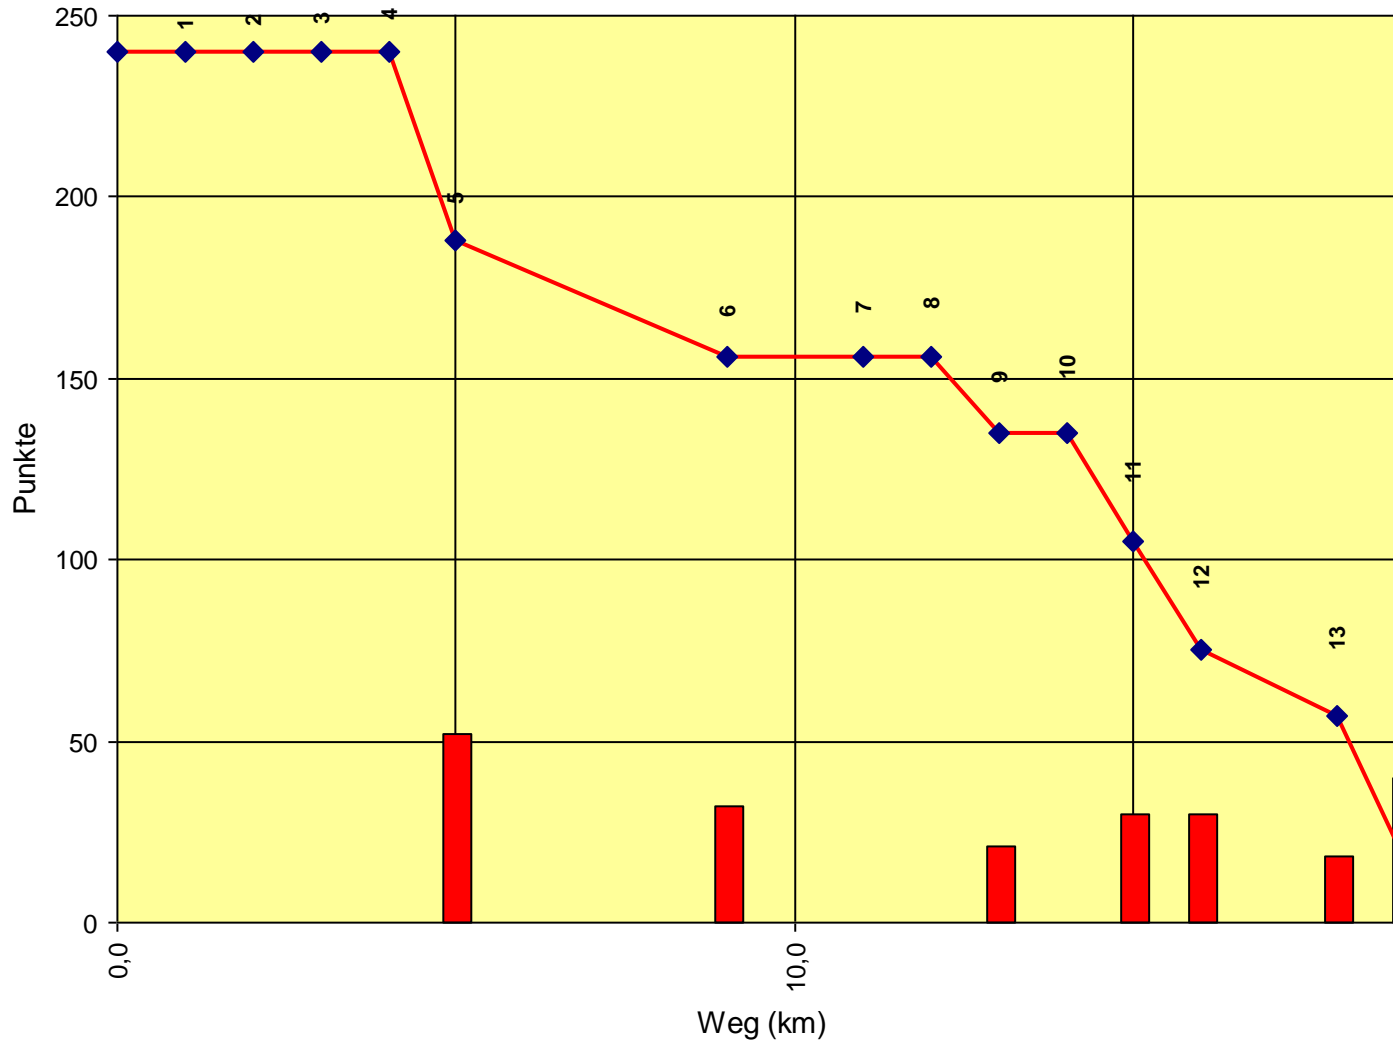

2. Orientierungsritt Gaaden im Wienerwald

Auswertung POR

Stnum: 8

Name: SCHWENDIMANN Stefan

Pferd: Shiraz

Rasse: Araber

Farbe: Fuchs

1	KT Mödlingbach	0	240
2	KT Marbach	0	240
3	KT Heligenkreuzer Straß	0	240
4	KT Quelle Mautner	0	240
5	KP Kette Mautner	52	188
6	KP Kögerl	32	156
7	KT Gumpoldskirchner S	0	156
8	KT Wetterkreuz	0	156
9	KP Anninger Warte	21	135
10	KT Anninger Hütte	0	135
11	KT Holzstoß	30	105
12	KT Anninger Quelle	30	75
13	KP Weide	18	57
14	Ziel	40	17