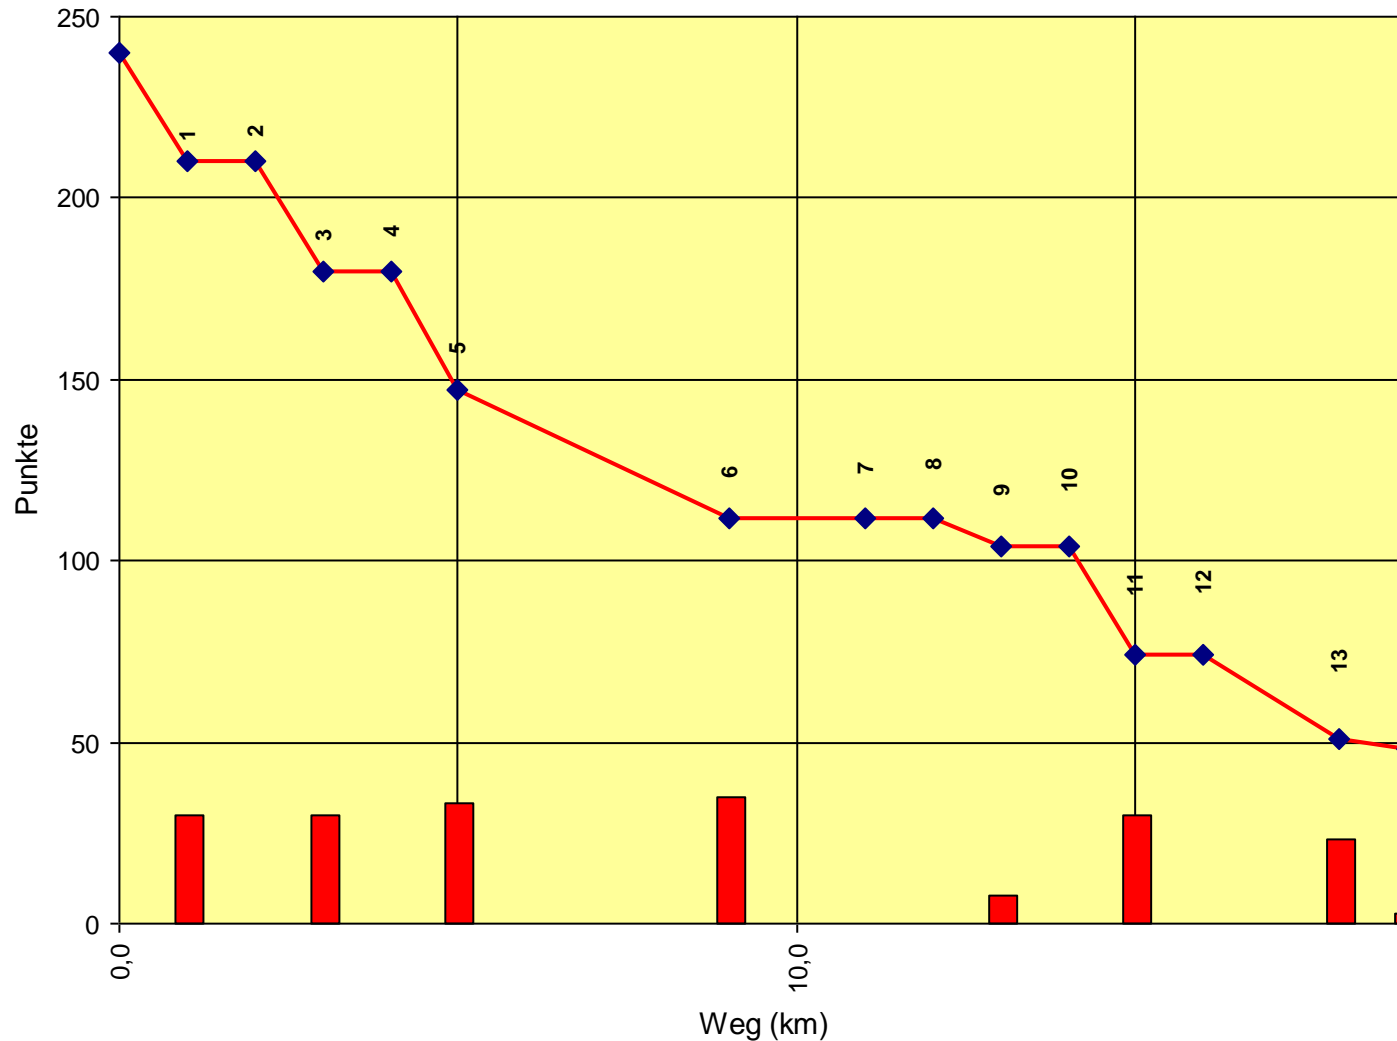

2. Orientierungsritt Gaaden im Wienerwald

Auswertung POR

Stnum: 17

Name: MARITS Anna

Pferd: Scarlet O'Hara 3

Rasse: WB

Farbe: Schecke

1	KT Mödlingbach	30	210
2	KT Marbach	0	210
3	KT Heligenkreuzer Straß	30	180
4	KT Quelle Mautner	0	180
5	KP Kette Mautner	33	147
6	KP Kögerl	35	112
7	KT Gumpoldskirchner S	0	112
8	KT Wetterkreuz	0	112
9	KP Anninger Warte	8	104
10	KT Anninger Hütte	0	104
11	KT Holzstoß	30	74
12	KT Anninger Quelle	0	74
13	KP Weide	23	51
14	Ziel	3	48